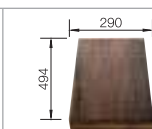

Prelnacia doska, orech

225 331