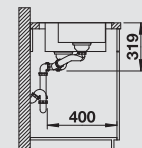

Hĺbka vaničky: 190/130 mm

Nerezové drezy