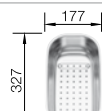

Miska z nerezu

208 195