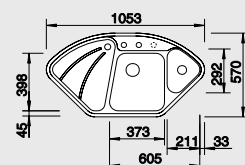

Rohové zabudovanie