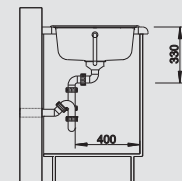

Hĺbka vaničky: 190 mm

○ = Podfrézované otvory na vyklepnutie

Optimálne príslušenstvo

Odporúčany košový systém

V dodávke