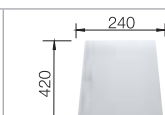

Doska na krájanie z bieleho satínovaného skla

225 333