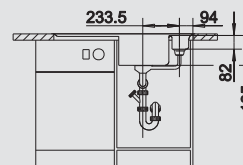

Hĺbka vaničky: 185/82 mm

Nie je možné použiť kuchynskú batériu BLANCOORION/-S.

F Vysvetlivky:
Drezy zabudovateľné do roviny s doskou pozri na strane 307

V dodávke

Optimálne príslušenstvo

Odporúčaný košový systém