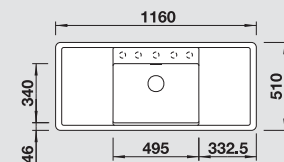

Hĺbka vaničky: 205 mm

○ = Podfrézované otvory na vyklepnutie

☐ = Vysvetlivky:
Drezy zabudovateľné do roviny s doskou pozri na strane 307