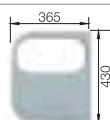

osadenie zhora ako aj do roviny

Hĺbka vaničky: 190/190 mm

Nerezové drezy

Optimálne príslušenstvo

Doska na krájanie s výrezom
pre misku, biela plastová
460 x 365 mm
217 610

Doska na krájanie
z kvalitného plastu, biela
217 611