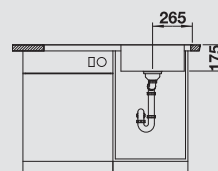

Hĺbka vaničky: 175 mm

Nerezové drezy

V dodávke

Optimálne príslušenstvo

Odporúčaný košový systém

V dodávke