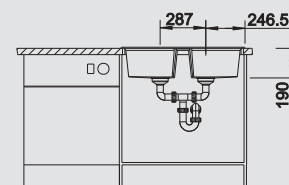

Hĺbka vaničky: 190/190 mm

○ = Podfrézované otvory na vyklepnutie

Optimálne príslušenstvo

Odporúčaný košový systém