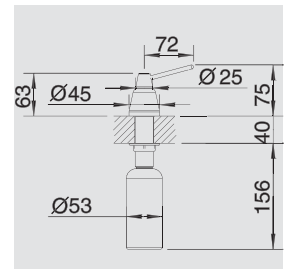

BLANCO TIGA

Kovový povrch

Dávkovač umývacieho prostriedku

- jednoduché napĺňanie zhora
- praktické príslušenstvo

BLANCO TIGA Materiál/farba

chróm
510 769

- ø 35 mm otvor
- Objem nádoby: 250 ml

BLANCO CRATON

Kovový povrch

Dávkovač umývacieho prostriedku

- jednoduché napĺňanie zhora
- praktické príslušenstvo

BLANCO CRATON Materiál/farba

chróm
513 650

- ø 35 mm otvor
- Objem nádoby: 350 ml