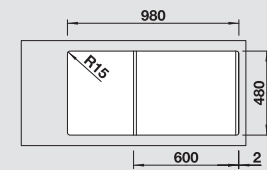

Hĺbka vaničky: 190 mm

○ = Podfrézované otvory na vyklepnutie