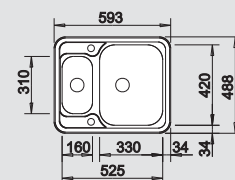

Hĺbka vaničky: 160/130 mm