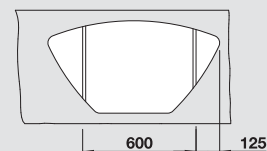

Radové zabudovanie