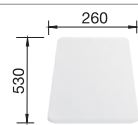

Doska na krájanie z kvalitného plastu, biela

217 611