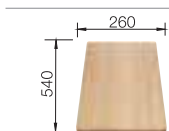

Nerez, hodvábný lesk
bez excent. ovlád.

507 643

507 644

chróm
514 847

80 cm
Rozmer skrinky

Hĺbka vaničky: 175/175 mm

Nerezové drezy

Optimálne príslušenstvo