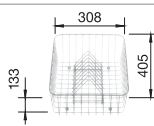

Kôš na riad so stojanom na
taniere (odnímateľný)

507 829