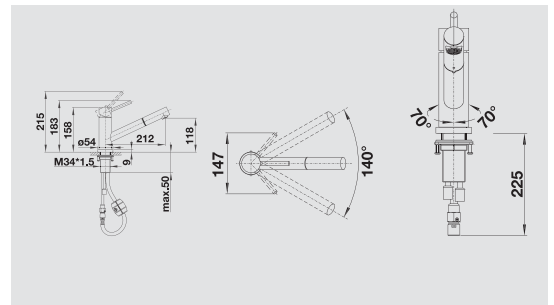

nerez, leštený
518 720 tlaková

- o 360° otáčateľný odtok vody
- Ø 35 mm otvor
- s keramickými tesneniami
- flexibilné hadičky s dĺžkou 450 mm a 3/8" maticou pre jednoduchú inštaláciu
- patentovaný perlátor znižuje tvorbu vodného kameňa
- stabilizačná platnička na zvýšenie stability kuchynskej batérie
- požiadané o LGA certifikát
- požiadané o DVGW certifikát

BLANCO ALTURA

Kovový povrch

Kompaktná z nerezovej ocele

- estetický vzhľad
- batéria z masívnej nerezovej ocele
- vhodná pre kompaktné drezy