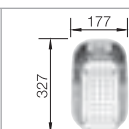

Miska z nerez

208 195