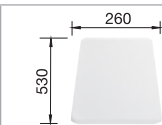

Doska na krájanie z kvalitného plastu, biela

217 611