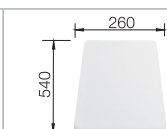

Doska na krájanie
z kvalitného plastu, biela

210 521