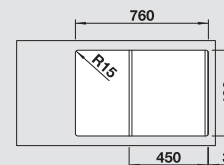

Hĺbka vaničky: 190 mm

V dodávke

Optimálne príslušenstvo

Odporúčaný košový systém