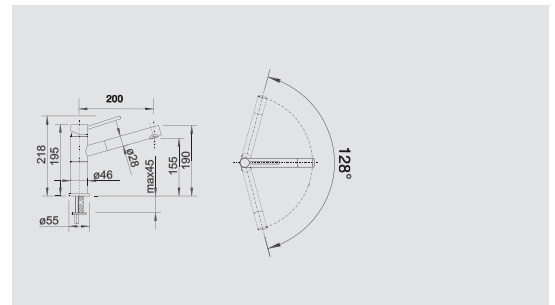

chróm
518 412 tlaková

- o 360° otáčateľný odtok vody
- Ø 35 mm otvor
- s keramickými tesneniami
- flexibilné hadičky s dĺžkou 750 mm a 3/8" maticou pre jednoduchú inštaláciu
- patentovaný perlátor znižuje tvorbu vodného kameňa
- stabilizačná platnička na zvýšenie stability kuchynskej batérie
- LGA certifikát
- DVGW certifikát

BLANCO ALTA-F Compact

Kovový povrch

Estetika v kompaktnej forme - pre zabudovanie pred okno*

- jednoduchá obsluha: kolmo nadvihnúť a položiť nabok
- štíhla batéria v estetickom dizajne
- odtok vody je v prednej časti otáčateľný - umožňuje ľahšie naplnenie fliaš
- rozšírený akčný rádius: o 360° otáčateľný odtok vody

*Minimálny odstup drezu od okna je 2,5 cm