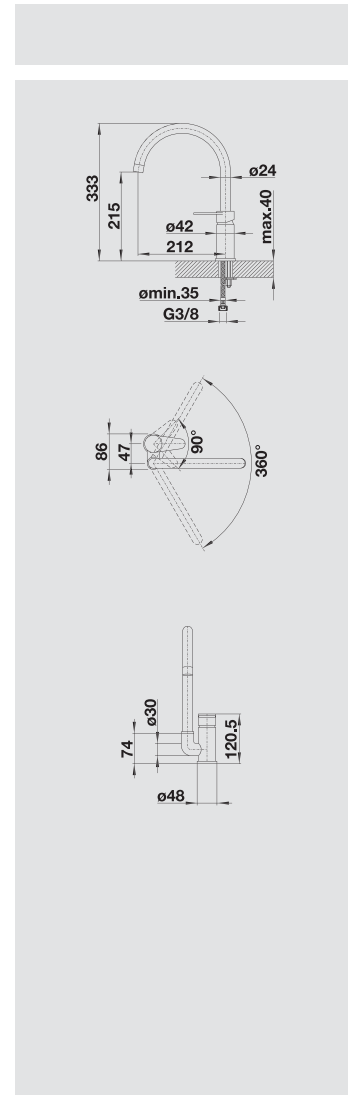

Optimálne príslušenstvo

128 434

- o 360° otáčateľný odtok vody
- Ø 35 mm otvor
- s keramickými tesneniami
- flexibilné hadičky s dĺžkou 350 mm a 3/8" maticou pre jednoduchú inštaláciu
- patentovaný perlátor znižuje tvorbu vodného kameňa