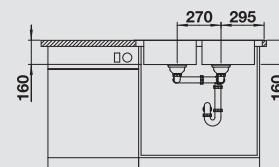

Hĺbka vaničky: 160/160 mm

Nerezové drezy

Optimálne príslušenstvo

Odporúčaný košový systém

V dodávke

Kôš na riad

220 573

Odkvapkávač z kvalitného
plastu, tmavosivý

230 734

BLANCO CapFlow™ kryt na
výpusť

517 666

BLANCO SOLON

512 471

Odtoková armatúra, dve 3 1/2" výpuste so
sieťkami, excentrické ovládanie

Odtoková armatúra, dve 3 1/2" výpuste so
sieťkami