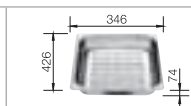

○ = Podfrézované otvory na vyklepnutie

Optimálne príslušenstvo

Odporúčany košový systém

Doska na krájanie
z masívneho buka

219 891

Umyvací vaňa

219 772

Funkčná miska