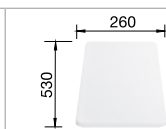

Doska na krájanie z kvalitného plastu, biela

217 611