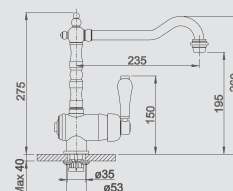

BLANCO TRADON

Kovový povrch

Moderné ovládanie v tradičnej forme

- klasická forma
- obzvlášť vhodná k aktuálnemu vidieckemu štýlu
- pohodlné jednopákové ovládanie
- perfektne zladené najmä ku keramickému drezu BLANCO PANOR 60

BLANCO TRADON Materiál/farba

chróm
515 990 tlaková

leštená mosadz
520 787 tlaková

Optimálne príslušenstvo

Filter pre rohový ventil (1 kus)

128 434

- o 360° otáčateľný odtok vody
- Ø 35 mm otvor
- s keramickými tesneniami
- flexibilné hadičky s dĺžkou 450 mm a 3/8" maticou pre jednoduchú inštaláciu
- patentovaný perlátor znižuje tvorbu vodného kameňa
- stabilizačná platnička na zvýšenie stability kuchynskej batérie
- LGA certifikát
- DVGW certifikát

Zmiešavacie batérie,
Dávkovače umývacieho prostriedku