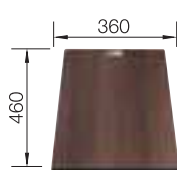

Doska na krájanie Dampfgar
z masívneho jaseňa

233 106

BLANCO ATTIKA
Doska na krájanie
z masívneho jaseňa

229 238

Kompozitná doska na
krájanie, orech

230 285

Doska na krájanie
425 x 240 mm

231 703