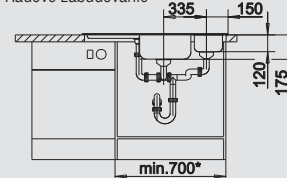

Hĺbka vaničky: 175/120 mm

V dodávke

Multifunkčná miska

Optimálne príslušenstvo

Doska na krájanie
z masívneho buka

513 484

BLANCO SensorControl-
BSC® excentrické ovládanie

515 399

Odporúčany košový systém

BLANCO SOLON

512 471

V dodávke

Dierkovaná nerezová miska, odtoková armatúra, dve 3 ½" výpuste so sítkami a 1 ½" výpust' so sítom, excentrické ovládanie