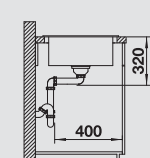

Hĺbka vaničky: 190 mm

○ = Podfrézované otvory na vyklepnutie