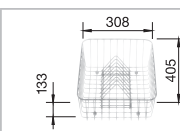

Kôš na riad so stojanom na
taniere (odnímateľný)

507 829