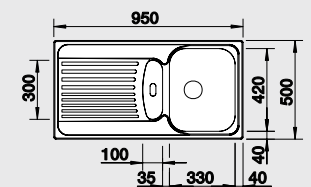

Hĺbka vaničky: 160/40 mm

Optimálne príslušenstvo

Odporúčaný košový systém

V dodávke

Odtoková armatúra, 3 1/2" výpusť so sítkom

Doska na krájanie
z kvalitného plastu, biela

210 802

Kôš na riad so stojanom na
taniere (odnímateľný)

507 829

BLANCO FLEXON 50/3

516 599

BLANCO TIPO 6
nerez

Materiál/farba

Obojstranný
drez

Batéria
BLANCOWEGA-S

60 cm
Rozmer skrinky

nerez
bez excent. ovlád.

511 949

chróm
512 035