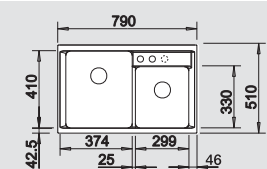

Hĺbka vaničky: 185/185 mm

○ = Podfrézované otvory na vyklepnutie