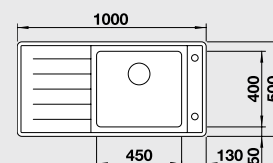

Hĺbka vaničky: 210 mm

V dodávke

Optimálne príslušenstvo

Odporúčany košový systém