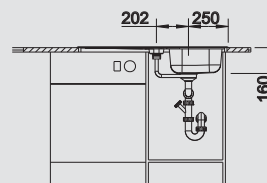

Hĺbka vaničky: 160 mm

V dodávke

Optimálne príslušenstvo

Odporúčaná košový systém

V dodávke

Nerezová vložka

Kôš na riad

220 573

BLANCO SELECT 50/2

518 722

Dierkovaná nerezová vložka, odtoková armatúra, 3 ½" výpusť so sítkom, excentrické ovládanie