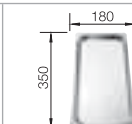

osadenie zhora ako aj do roviny

chróm
517 557

60 cm
Rozmer skrinky

Hĺbka vaničky: 175/28 mm

V dodávke

Sklenený kryt z čierneho satinovaného skla

Multifunkčná nerezová miska

Multifunkčná uskladňovacia miska z nerez