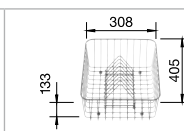

Kôš na riad so stojanom na tanieri (odnímateľný)

507 829