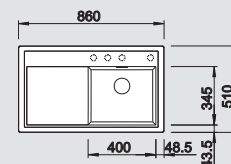

Hĺbka vaničky: 190 mm

○ = Podfrézované otvory na vyklepnutie

F Vysvetlivky:
Drezy zabudovateľné do roviny s doskou pozri na strane 307

V dodávke

Optimálne príslušenstvo

Odporúčaný košový systém