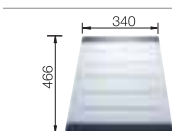

60 cm
Rozmer skrinky

Hĺbka vaničky: 185/130 mm

○ = Podrezované otvory na vyklepnutie

Optimálne príslušenstvo

Sklenená doska

225 124

Multifunkčná nerezová miska

225 046