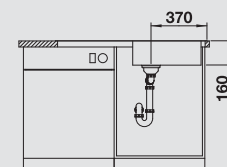

Hĺbka vaničky: 160 mm

Optimálne príslušenstvo

Odporúčaný košový systém