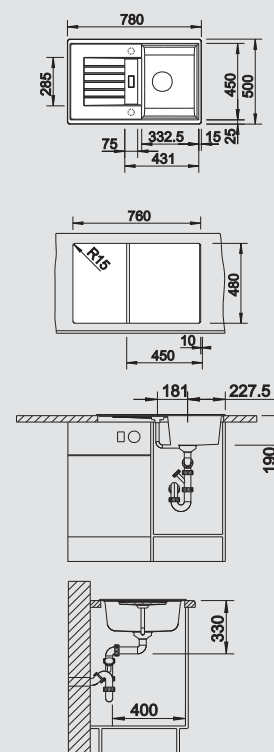

45 cm
Rozmer skrinky

Hĺbka vaničky: 190 mm

○ = Podrezované otvory na vyklepnutie

Optimálne príslušenstvo

Doska na krájanie
z masívneho buka

218 313

Doska na krájanie
z kvalitného plastu, biela

217 611