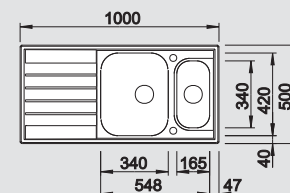

Hĺbka vaničky: 160/137 mm

V dodávke

Optimálne príslušenstvo

Odporúčaný košový systém

218 313

220 573

515 399