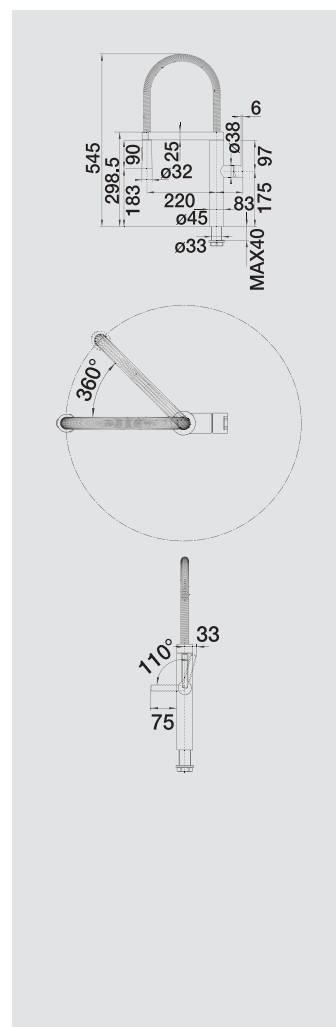

Optimálne príslušenstvo

Filter pre rohový ventil (1 kus)

128 434

- otáčateľný odtok vody o 360°
- Ø 35 mm otvor
- s keramickými tesneniami
- kovom obalená spršková hadica
- flexibilné hadičky s dĺžkou 450 mm a 3/8" maticou pre jednoduchú inštaláciu
- stabilizačná platnička na zvýšenie stability kuchynskej batérie
- sériovo vybavená spätným ventilom, ktorý zabraňuje spätnému toku podľa EN 1717
- LGA certifikát
- DVGW certifikát

Zmiešavacie batérie,
Dávkovače umývacieho prostriedku