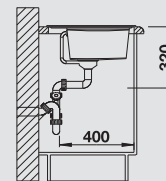

jasmín
520 341

šampáň
520 342

tartufo
520 344

káva
520 345

Hĺbka vaničky: 190 mm

○ = Podfrézované otvory na vyklepnutie

F Vysvetlivky:
Drezy zabudovateľné do roviny s doskou pozri na strane 307

V dodávke