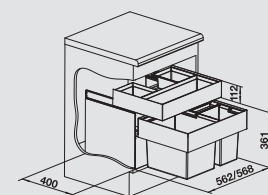

Výška zabudovania 474 mm (priehradky sú posúvateľné kvôli lepšiemu prispôbeniu sa odtokovej armatúre), hĺbka zabudovania 400 mm, nutný vnútorný rozmer pre pojazdy 450 mm.

- Je nutné mať samostatné dvierka bez pántov s úchytom.
- Montáž vhodná aj do spodných skriniek s kazetovými dvierkami so 40 mm rámom.
- Pri plánovaní treba zohľadniť výšku zabudovania košového systému, hĺbku drezu a z toho vyplývajúci min. rozmer pre spodnú skrinku.

Optimálne príslušenstvo

BLANCO SELECT Clip držiak pre vrecia na odpady

521 300

BLANCO SELECT AutoMove elektrický systém otvárania

521 301

BLANCO MOVEX nožné ovládanie

519 357

SELECT 60 kryt

229 341