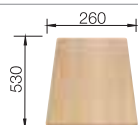

Optimálne príslušenstvo

Doska na krájanie z masívneho buka

218 313