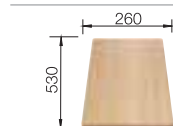

Optimálne príslušenstvo

Odporúčaný košový systém

Doska na krájanie z masívneho buka

218 313