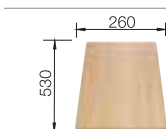

Optimálne príslušenstvo

Doska na krájanie z masívneho buka

218 313