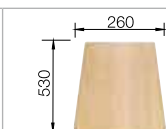

Doska na krájanie z masívneho buka

218 313