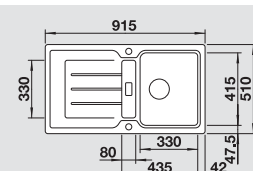

Hĺbka vaničky: 190 mm

V dodávke

Optimálne príslušenstvo

Odporúčaný košový systém

V dodávke

SmartCut-doska na krájanie
z kvalitného plastu

Multifunkčná miska z nerez

232 180

Multifunkčný koš z nerez

223 297