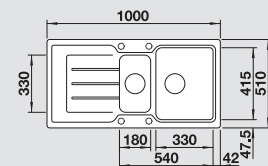

káva
s excentrom,
s príslušenstvom

520 961

káva
520 345

Hĺbka vaničky: 190/100 mm

○ = Podfrézované otvory na vyklepnutie

V dodávke

SmartCut-doska na krájanie z kvalitného plastu

Optimálne príslušenstvo