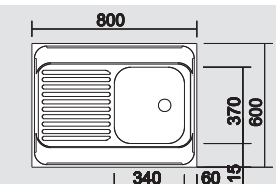

Hĺbka vaničky: 150 mm

BLANCO R-ES 9 x 6 nerez	Materiál/farba	Obojstranný drez

nerez 510 501

odtoková armatúra 1 1/2"

Rozmer vaničky: 340 x 370 x 150 mm

Pozor: Pri použití 40 cm skrinky sa vnútorná strana pod drezmi vyrezáva.

U všetkých obojstranných naložených drezoch: výška obruby 30 mm.

40 cm Rozmer skrinky