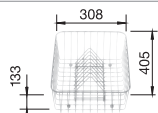

Kôš na riad so stojanom na tanieri (odnímateľný)

507 829