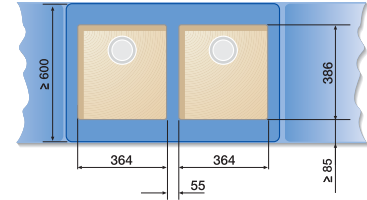

90 cm spodná skrinka