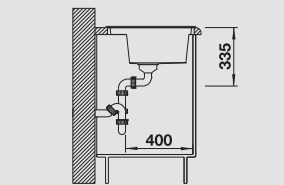

Hĺbka vaničky: 205 mm

○ = Podfrézované otvory na vyklepnutie

☐ = Vysvetlivky:
Drezy zabudovateľné do roviny s doskou pozri na strane 307