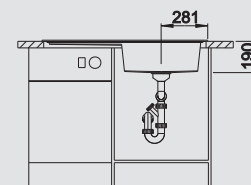

jasmín
520 341

šampáň
520 342

tartufo
520 344

káva
520 345

Hĺbka vaničky: 190 mm

○ = Podfrézované otvory na vyklepnutie

F Vysvetlivky:
Drezy zabudovateľné do roviny s doskou pozri na strane 307

V dodávke