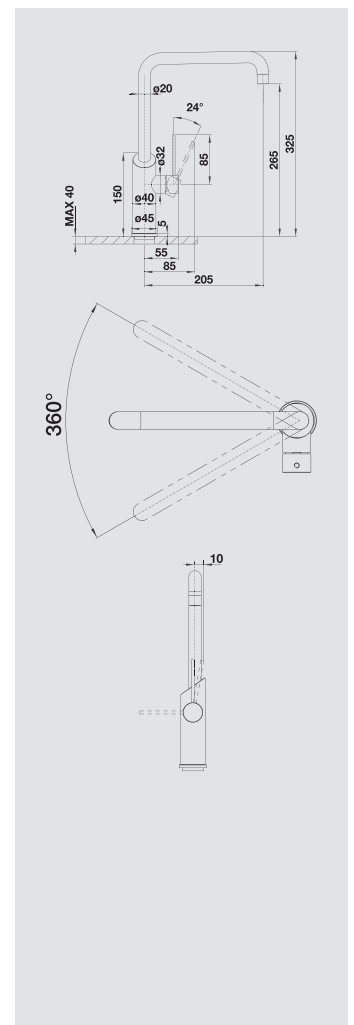

Optimálne príslušenstvo

128 434

- otáčateľný odtok vody o 360°
- Ø 35 mm otvor
- s keramikými tesneniami
- flexibilné hadičky s dĺžkou 450 mm a 3/8" maticou pre jednoduchú inštaláciu
- stabilizačná platnička na zvýšenie stability kuchynskej batérie
- patentovaný perlátor znižuje tvorbu vodného kameňa
- LGA certifikát
- DVGW certifikát