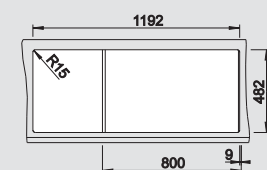

Hĺbka vaničky: 160/160 mm

Nerezové drezy