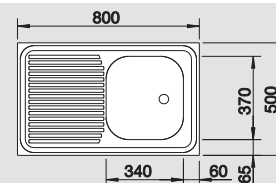

BLANCO R-ES

nerez

BLANCO R-ES 8 x 5 nerez	Materiál/farba	Obojstranný drez

nerez 510 499

odtoková armatúra 1 1/2"

Rozmer vaničky: 340 x 370 x 150 mm

Pozor: Pri použití 40 cm skrinky sa vnútorná strana pod drezmi vyrezáva.

Pri všetkých obojstranných naložených drezoch: výška obruby 30 mm.

40 cm Rozmer skrinky

Hĺbka vaničky: 150 mm

BLANCO R-ES 8 x 6 nerez	Materiál/farba	Obojstranný drez

nerez 510 500

odtoková armatúra 1 1/2"

Rozmer vaničky: 340 x 370 x 150 mm

Pozor: Pri použití 40 cm skrinky sa vnútorná strana pod drezmi vyrezáva.

U všetkých obojstranných naložených drezoch: výška obruby 30 mm.

40 cm Rozmer skrinky