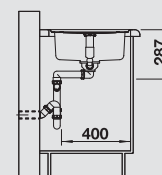

Hĺbka vaničky: 170 mm