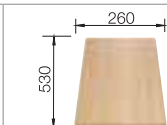

Optimálne príslušenstvo

Doska na krájanie
z masívneho buka

218 313