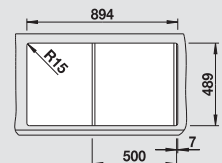

Hĺbka vaničky: 170/38.5 mm

Nerezové drezy

V dodávke

Optimálne príslušenstvo

Odporúčaný košový systém

V dodávke