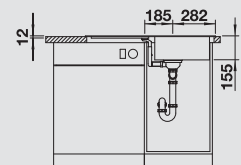

BLANCO FLEX Pro 45 S
nerez

Materiál/farba

Obojstranný
drez

Batéria
BLANCO BRAVON

45 cm
Rozmer skrinky

nerez
bez excent. ovlád.

521 007

chróm
518 818