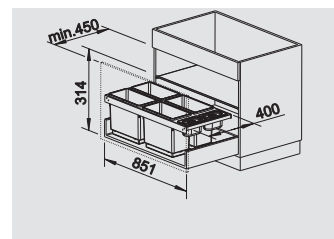

BLANCO FLEXON

Flexibilný pre zabudovanie do spodných skriniek so zásuvkou

- perfektné využitie priestoru
- ideálne pre rozšírenie už existujúcej kuchyne
- rýchla a jednoduchá montáž: systém sa vsadí do zásuvky, upevní sa - hotovo!
- dostupný pre skrinky s rôznymi rozmermi šírky od 30 cm - 90 cm

BLANCO FLEXON 60/3

Materiál/farba

60 cm
Rozmer skrinky

BLANCO FLEXON 60/3

516 600

49 l

BLANCO FLEXON 90/6

Materiál/farba

90 cm
Rozmer skrinky

BLANCO FLEXON 90/6

516 601

56 l