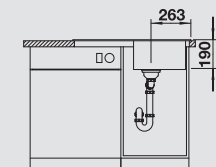

Hĺbka vaničky: 190 mm

V dodávke

Optimálne príslušenstvo

Odporúčaný košový systém