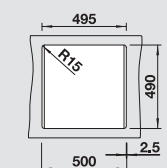

Hĺbka vaničky: 190 mm

○ = Podfrézované otvory na vyklepnutie

F Vysvetlivky:
Drezy zabudovateľné do roviny s doskou pozri na strane 308

Optimálne príslušenstvo

Odporúčany košový systém

V dodávke

Odtoková armatúra, 3 1/2" výpusť so sitkom, excentrické ovládanie