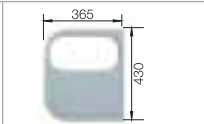

Doska na krájanie s výrezom
pre misku, biela plastová
460 x 365 mm

217 610