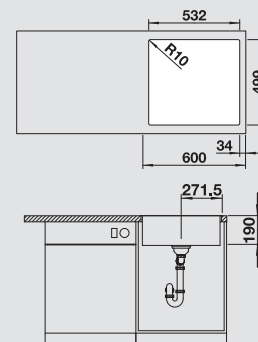

 osadenie zhora ako aj do roviny

nerez, hodvábné
matná 517 593

nerez, hodvábné
matná 517 593

Hĺbka vaničky: 190 mm

Drezy do roviny s doskou,
pod pracovnú dosku

Optimálne príslušenstvo

Doska na krájanie
z masívneho jaseňa,
424 x 240 mm
230 700