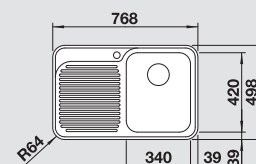

Hĺbka vaničky: 175 mm