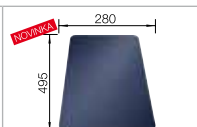

Sklenená doska, zamatovo-
matná tmavomodrá

232 846