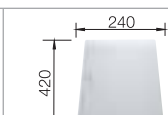

Doska na krájanie z bieleho satínovaného skla

225 333