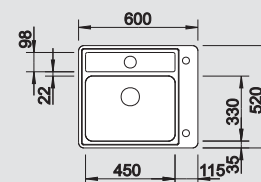

osadenie zhora ako aj do roviny

chróm
517 557

60 cm
Rozmer skrinky

Hĺbka vaničky: 175/28 mm

Nerezové drezy

V dodávke

Sklenený kryt z bieleho satinovaného skla

Multifunkčná nerezová miska