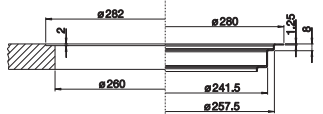

BLANCO SOLON 512 472
zabudovanie do žuly