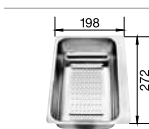

V dodávke

Optimálne príslušenstvo

Odporúčaný košový systém

Nerezová miska