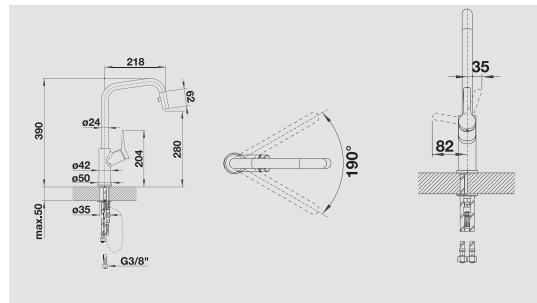

BLANCO JURENA-S

Kovový povrch

Prepracovaná elegancia

- výrazné prevedenie formy
- nová koncepcia batérie so skrytou sprškou
- vysoká výpusť pre ľahšie naplnenie nádob
- vyššie umiestnená ergonomická páka ovládania

BLANCO JURENA-S

Materiál/farba

chróm
520 765 tlaková

- o 190° otáčateľný odtok vody
- Ø 35 mm otvor
- s keramickými tesneniami
- nylonom obalená spršková hadica
- skrytá sprška s ovládaním z vnútornej strany
- flexibilné hadičky s dĺžkou 450 mm a 3/8" maticou pre jednoduchú inštaláciu
- patentovaný perlátor znižuje tvorbu vodného kameňa
- stabilizačná platnička na zvýšenie stability kuchynskej batérie
- sériovo vybavená spätným ventilom, ktorý zabraňuje spätnému toku podľa EN 1717
- požiadané o LGA certifikát
- požiadané o DVGW certifikát