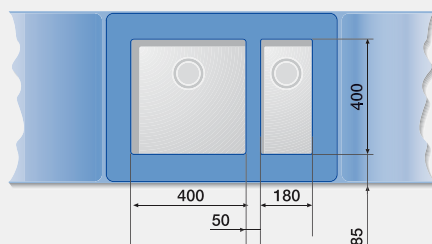

SUPRA 160-U + SUPRA 340-U + Odtokové spojenie
225 088

70/80 cm spodná skrinka