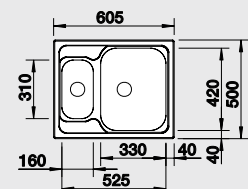

Hĺbka vaničky: 160/130 mm

Optimálne príslušenstvo

Odporúčaný košový systém

V dodávke

Odtoková armatúra, dve 3 1/2" výpuste so
sítkami

Miska z nerezu

208 195

Kôš na riad so stojanom na
taniere (odnímateľný)

507 829

Odkvapkávač z kvalitného
plastu, tmavosivý

230 734

BLANCO CapFlow™ kryt na
výpusť

517 666

BLANCO SELECT 60/3

518 724