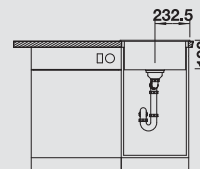

Hĺbka vaničky: 190 mm

○ = Podfrézované otvory na vyklepnutie

F Vysvetlivky:
Drezy zabudovateľné do roviny s doskou pozri na strane 308

Optimálne príslušenstvo

Odporúčany košový systém