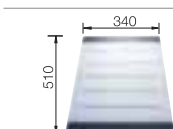

Sklenená doska