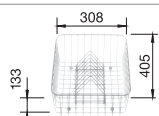

Optimálne príslušenstvo

Kôš na riad so stojanom na
taniere (odnímateľný)

507 829