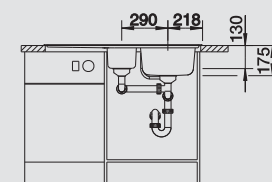

Hĺbka vaničky: 175/130 mm

Nerezové drezy

V dodávke

Optimálne príslušenstvo

Odporúčaný košový systém

V dodávke