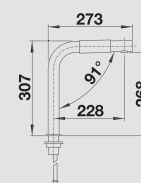

BLANCO SAGA

Kovový povrch

Úžasná: perfektne spojený dizajn a funkčnosť

- jasný dizajn a novodobý koncept s integrovaným ovládaním
- prietok vody sa reguluje posunutím čiernej manžety vpred a vzad
- nastavenie teploty otáčaním manžety doľava a doprava
- akcent čiernej manžety

BLANCO SAGA Materiál/farba

leštený nerez
519 446 tlaková

Optimálne príslušenstvo

Filter pre rohový ventil (1 kus)

128 434

- o 180° otáčateľný odtok vody
- Ø 35 mm otvor
- s keramickými tesneniami
- flexibilné hadičky s dĺžkou 450 mm a 3/8" maticou pre jednoduchú inštaláciu
- patentovaný perlátor znižuje tvorbu vodného kameňa
- stabilizačná platnička na zvýšenie stability kuchynskej batérie
- požiadané o LGA certifikát
- požiadané o DVGW certifikát

Zmiešavacie batérie,
Dávkovače umývacieho prostriedku