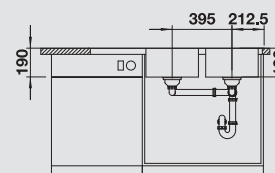

osadenie zhora ako aj do roviny

Hĺbka vaničky: 190/190 mm

Nerezové drezy

Optimálne príslušenstvo

Doska na krájanie s výrezom
pre misku, biela plastová
460 x 365 mm
217 610

Doska na krájanie
z kvalitného plastu, biela
217 611