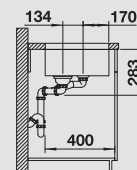

Hĺbka vaničky: 175/130 mm

Drezy do roviny s doskou,
pod pracovnú dosku