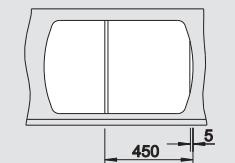

jasmín/chróm
515 318

šampán/chróm
515 319

tartufo/chróm
517 633

káva/chróm
515 324

Hĺbka vaničky: 180 mm

○ = Podfrézované otvory na vyklepnutie

Optimálne príslušenstvo

Doska na krájanie
z masívneho buka