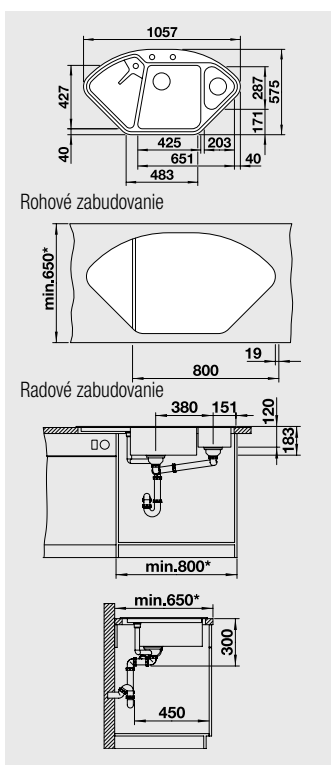

Hĺbka vaničky: 183/120 mm

F Vysvetlivky:
Drezy zabudovateľné do roviny s doskou pozri na strane 307

V dodávke	Optimálne príslušenstvo	Odporúčaný košový systém	V dodávke
 Multifunkčná miska z nerez	 Doska na krájanie z masívneho javora horského	 Multifunkčný kôš z nerez	 Multifunkčná miska z nerez, odtoková armatúra, dve 3 1/2" výpuste so sítkom, excentrické ovládanie pre hlavnú vaničku
	232 841	223 297	
		515 399	512 471