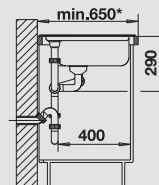

Hĺbka vaničky: 175/120 mm

V dodávke

Multifunkčná miska

Optimálne príslušenstvo