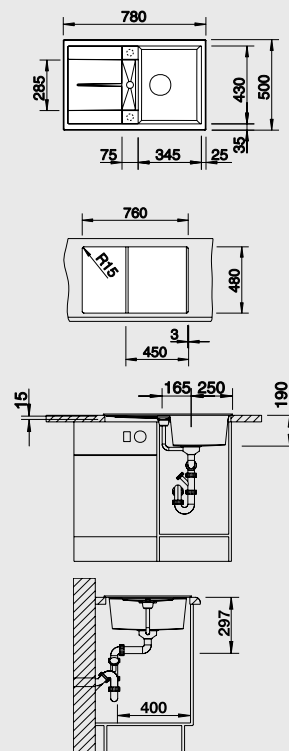

Hĺbka vaničky: 190/15 mm

○ = Podfrezované otvory na
vyklepnutie

F Vysvetlivky:
Drezy zabudovateľné do
roviny s doskou pozri na
strane 308

Optimálne príslušenstvo

Odporúčaný košový systém

Doska na krájanie
z masívneho buka

218 313

Doska na krájanie
z kvalitného plastu, biela

217 611

Multifunkčný koš z nerez

223 297

Koš na riad so stojanom na
taniere (odnímateľný)

507 829

BLANCO SELECT 45/2

518 721

V dodávke

Odtoková armatúra, 3 1/2" výpusť so
sítom, excentrické ovládanie

Odtoková armatúra, 3 1/2" výpusť so sítom