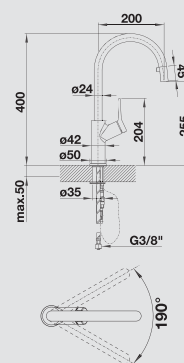

Optimálne príslušenstvo

Filter pre rohový ventil (1 kus)

128 434

Usmerňovač sprškovej hadice

511 920

- o 190° otáčateľný odtok vody
- Ø 35 mm otvor
- s keramickými tesneniami
- nylonom obalená spršková hadica
- skrytá sprška s ovládaním z vnútornej strany
- flexibilné hadičky s dĺžkou 450 mm a 3/8" maticou pre jednoduchú inštaláciu
- patentovaný perlátor znižuje tvorbu vodného kameňa
- stabilizačná platnička na zvýšenie stability kuchynskej batérie
- sériovo vybavená spätným ventilom, ktorý zabraňuje spätnému toku podľa EN 1717
- požiadané o LGA certifikát
- požiadané o DVGW certifikát

Zmiešavacie batérie,
Dávkové umývadieho prostriedku