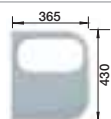

512 647

chróm
512 405

Hĺbka vaničky: 190/130 mm

Optimálne príslušenstvo

Doska na krájanie s výrezom
pre misku, biela plastová
460 x 365 mm
217 610

Doska na krájanie s výrezom
pre misku, biela plastová
460 x 365 mm
217 632