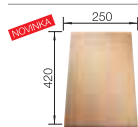

Doska na krájanie z masívneho buka

232 817