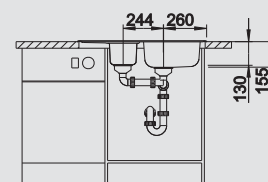

Hĺbka vaničky: 155/130 mm