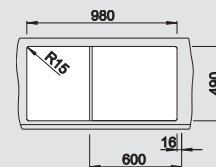

jasmín
520 341

šampáň
520 342

tartufo
520 344

káva
520 345

Hĺbka vaničky: 190 mm

○ = Podfrézované otvory na vyklepnutie

F Vysvetlivky:
Drezy zabudovateľné do roviny s doskou pozri na strane 307

V dodávke