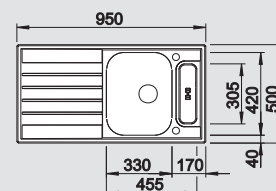

Hĺbka vaničky: 160/44.5 mm

V dodávke

Optimálne príslušenstvo

Odporúčaný košový systém

V dodávke

Nerezová miska, odtoková armatúra, 3 1/2" výpusť so sitkom, excentrické ovládanie

514 651

218 313

217 611

518 722

BLANCO LIVIT XL 5 S leštený nerez	Materiál/farba	Obojstranný drez	Batéria BLANCO ACTIS-S

leštený nerez
bez excent. ovlád.

515 651

chróm
512 913

50 cm
Rozmer skrinky