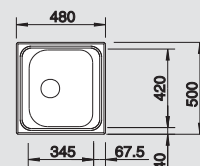

Materiál/farba

Obojstranný
drez

Batéria
BLANCO ACTIS

45 cm
Rozmer skrinky

nerez
bez excent. ovlád.

519 425

chróm
512 889

Hĺbka vaničky: 160 mm