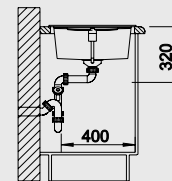

Hĺbka vaničky: 190 mm

○ = Podfrézované otvory na vyklepnutie

F Vysvetlivky:
Drezy zabudovateľné do roviny s doskou pozri na strane 308

Optimálne príslušenstvo

Odporúčaný košový systém