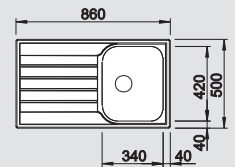

Hĺbka vaničky: 155 mm

Nerezové drezy