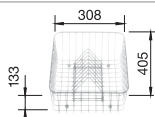

Kôš na riad so stojanom na tanieri (odnímateľný)

507 829

Odporúčany košový systém