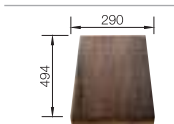

Prélinácia doska, orech