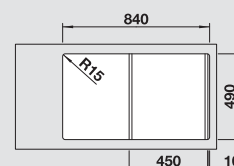

Hĺbka vaničky: 195 mm

Nie je možné urobiť žiadne dodatočné otvory. V prípade umiestnenia dávkovača saponátu je potrebné použiť otvor pre excentrické ovládanie, to sa nahradí manuálnym sitkom. Prosím, neváhajte nás kontaktovať. Obj. kód na vyžiadanie.