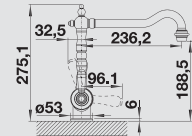

BLANCO SORA

Kovový povrch

Tradičná optika s modernou filtračnou funkciou

- v tradičnom prevedení s doplnenou funkciou filtrácie vody
- odtok vody s dvojitou funkciou – pitná a filtrovaná voda
- špeciálne integrovaný odtok pre obe kvality vody v jednom
- otáčateľný odtok vody o 360°

BLANCO SORA Materiál/farba

chróm
520 834 tlaková

leštená mosadz
520 835 tlaková

Optimálne príslušenstvo

Filter pre rohový ventil (1 kus)

128 434

- o 360° stupňov otáčateľný odtok vody
- Ø 35 mm otvor
- s keramickými tesneniami
- flexibilné hadičky s dĺžkou 450 mm a 3/8" maticou pre jednoduchú inštaláciu
- patentovaný perliátor znižuje tvorbu vodného kameňa
- stabilizačná platnička na zvýšenie stability kuchynskej batérie