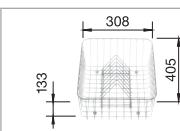

Kôš na riad so stojanom na tanieri (odnímateľný)

507 829