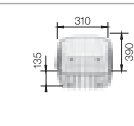

Kôš na riad

220 573