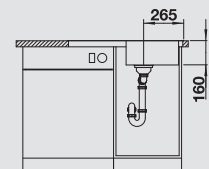

Hĺbka vaničky: 160 mm

Nerezové drezy

Optimálne príslušenstvo

Kôš na riad 220 573	BLANCO CapFlow™ kryt na výpusť 517 666	BLANCO SELECT 45/2 518 721

Odporúčaný košový systém

V dodávke

Odtoková armatúra, 3 1/2" výpusť so sitkom, excentrické ovládanie