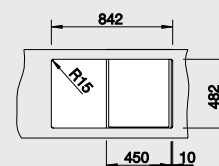

Hĺbka vaničky: 160/23 mm

Nerezové drezy