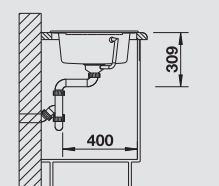

jasmín/chróm
515 318

šampán/chróm
515 319

tartufo/chróm
517 633

káva/chróm
515 324

Hĺbka vaničky: 180 mm

○ = Podfrézované otvory na vyklepnutie

Optimálne príslušenstvo

Doska na krájanie
z masívneho buka