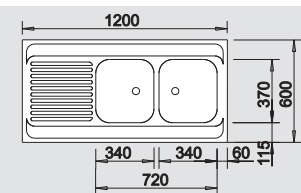

Hĺbka vaničky: 150 mm

80 cm
Rozmer skrinky