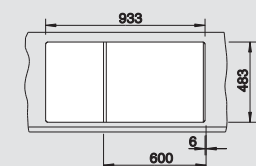

Hĺbka vaničky: 160/130 mm

Nerezové drezy