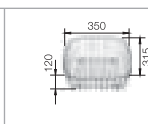

Optimálne príslušenstvo

Doska na krájanie s výrezom
pre misku, biela plastová
460 x 365 mm
217 610

Doska na krájanie s výrezom
pre misku, biela plastová
460 x 365 mm
217 632

Miska z nerez
208 195

Kôš na riad z nerez
514 238