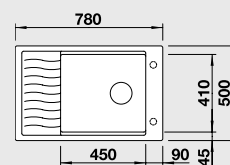

Hĺbka vaničky: 190 mm

○ = Podfrézované otvory na vyklepnutie

F Vysvetlivky:
Drezy zabudovateľné do roviny s doskou pozri na strane 308

V dodávke

Optimálne príslušenstvo

Odporúčaný košový systém