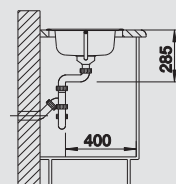

Hĺbka vaničky: 150 mm