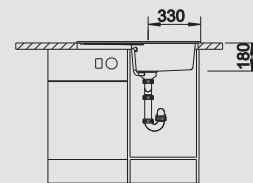

jasmín/chróm
515 318

šampán/chróm
515 319

tartufo/chróm
517 633

káva/chróm
515 324

Hĺbka vaničky: 180 mm

○ = Podfrézované otvory na vyklepnutie

Optimálne príslušenstvo

Doska na krájanie
z masívneho buka