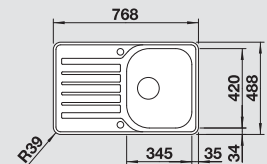

Hĺbka vaničky: 160 mm

Nerezové drezy

Optimálne príslušenstvo

Kôš na riad 220 573	BLANCO CapFlow™ kryt na výpusť 517 666	BLANCO SELECT 45/2 518 721

Odporúčaný košový systém

V dodávke

Odtoková armatúra, 3 1/2" výpusť so sitkom, excentrické ovládanie