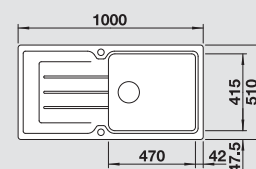

Hĺbka vaničky: 190 mm

Optimálne príslušenstvo

SmartCut-doska na krájanie
z kvalitného plastu

232 181

Multifunkčný kôš z nerezu

223 297

Kôš na riad so stojanom na
taniere (odnímateľný)

507 829