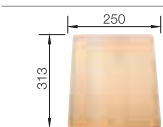

45 cm
Rozmer skrinky

Hĺbka vaničky: 155 mm

Nerezové drezy

Optimálne príslušenstvo

Doska na krájanie
z masívneho buka

514 651

Kôš na riad

220 573