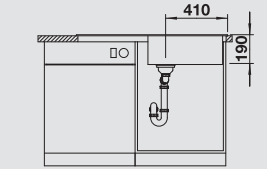

Hĺbka vaničky: 190 mm

○ = Podfrézované otvory na vyklepnutie