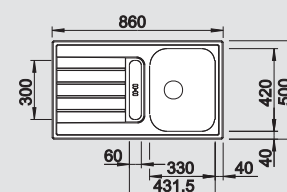

BLANCO LIVIT 45 S
leštený nerez

Materiál/farba

Obojstranný
drez

Batéria
BLANCO ACTIS-S

45 cm
Rozmer skrinky

leštený nerez
bez excent. ovlád.

514 788

chróm
512 913