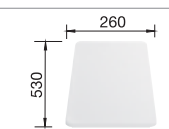

tartufo
517 623

káva
514 868

Hĺbka vaničky: 190/190 mm

○ = Podfrézované otvory na vyklepnutie

Optimálne príslušenstvo

Odporúčaný košový systém

Doska na krájanie
z masívneho buka

218 313