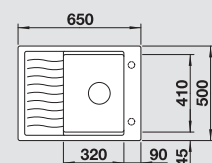

Hĺbka vaničky: 190 mm

○ = Podfrézované otvory na vyklepnutie