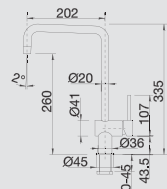

BLANCO FINESS Materiál/farba

chróm
512 322 tlaková

nerez, leštený
517 179 tlaková

Upozornenie:
BLANCO FINESS nie je možné kombinovať s keramickými drezmi, nakoľko nemožno 100% zaručiť utesnenie otvoru pre batériu.