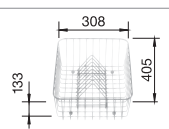

Kôš na riad so stojanom na
taniere (odnímateľný)

507 829