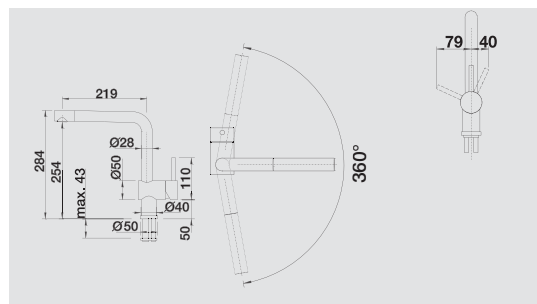

BLANCO
LINUS-S-F

Materiál/farba

chróm

514 023 tlaková

514 278 beztlaková

imitácia nerez

514 024 tlaková

- o 160° otáčateľný odtok vody
- Ø 35 mm otvor
- s keramickými tesneniami
- flexibilné hadičky s dĺžkou 750 mm a 3/8" maticou pre jednoduchú inštaláciu
- patentovaný perlátor znižuje tvorbu vodného kameňa
- stabilizačná platnička na zvýšenie stability kuchynskej batérie
- sériovo vybavená spätným ventilom, ktorý zabraňuje spätnému toku podľa EN 1717
- LGA certifikát
- DVGW certifikát

BLANCO LINUS-S-F

Kovový povrch

Praktická vo forme a funkciách - pre zabudovanie pred okno

- vhodná na montáž pred okno
- minimalistický dizajn
- jednoduchá obsluha: kolmo nadvihnúť a položiť nabok
- výšuvná sprška
- vyššie umiestnená výpusť pre ľahšie naplnenie hrncov a váz

Upozornenie:

*Minimálny odstup drezu od okna je 2,5 cm

BLANCO LINUS-F

Materiál/farba

chróm

514 025 tlaková

514 277 beztlaková

imitácia nerez

514 026 tlaková

- o 360° otáčateľný odtok vody
- Ø 35 mm otvor
- s keramickými tesneniami
- flexibilné hadičky s dĺžkou 750 mm a 3/8" maticou pre jednoduchú inštaláciu
- patentovaný perlátor znižuje tvorbu vodného kameňa
- stabilizačná platnička na zvýšenie stability kuchynskej batérie
- LGA certifikát
- DVGW certifikát

BLANCO LINUS-F

Kovový povrch

Praktická vo forme a funkciách - pre zabudovanie pred okno

- vhodná montáž pred okno
- minimalistický dizajn
- jednoduchá obsluha: kolmo nadvihnúť a položiť nabok
- vyššie umiestnená výpusť vody pre ľahšie naplnenie hrncov a váz
- rozšírený akčný rádius: o 360° otáčateľný odtok
- páka batérie môže byť variabilne umiestnená vľavo, v strede alebo vpravo

Upozornenie:

*Minimálny odstup drezu od okna je 2,5 cm