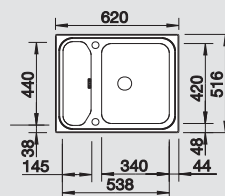

Nerez, hodvábný lesk 507 986
s excentrom, s príslušenstvom

chróm
514 847

45 cm
Rozmer skrinky

Hĺbka vaničky: 175/20 mm

V dodávke

Miska

Optimálne príslušenstvo

Multifunkčná nerezová miska