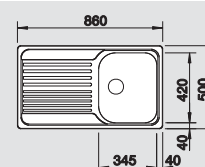

Hĺbka vaničky: 160 mm