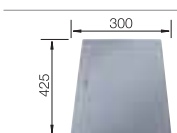

Optimálne príslušenstvo

Sklenená doska na krájanie,
strieborná

230 970