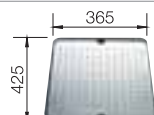

Odkvapávací vaňa
s nerezovou vložkou

513 485