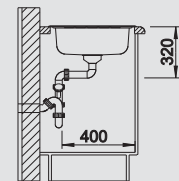

Hĺbka vaničky: 155 mm

Nerezové drezy