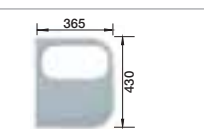

Nerezové drezy

Optimálne príslušenstvo

Doska na krájanie s výrezom pre misku, biela plastová
460 x 365 mm
217 610

Doska na krájanie s výrezom pre misku, biela plastová
460 x 365 mm
217 632

Miska z nerez
208 195