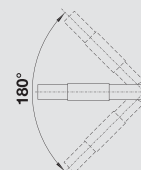

BLANCO SAGA

Kovový povrch

Úžasná: perfektne spojený dizajn a funkčnosť

- jasný dizajn a novodobý koncept s integrovaným ovládaním
- prietok vody sa reguluje posunutím čiernej manžety vpred a vzad
- nastavenie teploty otáčaním manžety doľava a doprava
- akcent čiernej manžety

BLANCO SAGA Materiál/farba

leštený nerez
519 446 tlaková

Optimálne príslušenstvo

Filter pre rohový ventil (1 kus)

128 434

- o 180° otáčateľný odtok vody
- Ø 35 mm otvor
- s keramickými tesneniami
- flexibilné hadičky s dĺžkou 450 mm a 3/8" maticou pre jednoduchú inštaláciu
- patentovaný perlátor znižuje tvorbu vodného kameňa
- stabilizačná platnička na zvýšenie stability kuchynskej batérie
- požiadané o LGA certifikát
- požiadané o DVGW certifikát

Zmiešavacie batérie,
Dávkovače umývacieho prostriedku