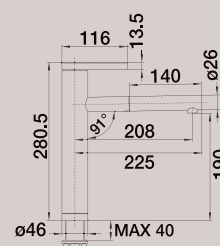

Optimálne príslušenstvo

Filter pre rohový ventil (1 kus)

128 434

Usmerňovač sprškovej hadice

511 920