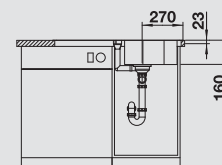

Hĺbka vaničky: 160/23 mm

Nerezové drezy

Optimálne príslušenstvo

Odporúčaný košový systém

V dodávke

Kôš na riad

220 573

BLANCO SensorControl-
BSC® excentrické ovládanie

515 399