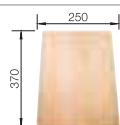

Doska na krájanie
z masívneho buka

514 650