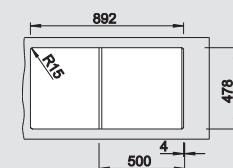

Hĺbka vaničky: 187 mm

Optimálne príslušenstvo

Odporúčaná košový systém