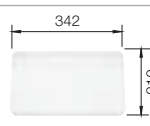

Doska na krájanie
z kvalitného plastu, biela

210 802