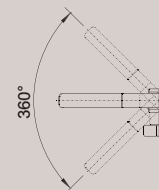

BLANCO LEVOS-S

Kovový povrch

Batéria v čistom, elegantnom dizajne

- exkluzívny systémový dizajn od BLANCO SteelArt
- perfektne zladená k SteelArt výrobkom, najmä k BLANCO CLARON a FLOW-IF
- nerez, hodvábnne lesklá: perfektne zladená k SteelArt drezom pod pracovnú dosku a do roviny s pracovnou doskou
- nerez, hodvábnne matná: perfektne zladená k SteelArt IF-modelom
- vyššie umiestnená výpusť umožňuje ľahšie naplnenie hrncov alebo váz
- výsuvná sprška
- vysokokvalitné kovové prevedenie spršky

BLANCO LEVOS-S Materiál/farba

chróm
514 917 tlaková

nerez, hodvábnne lesklá
514 918 tlaková

nerez, hodvábnne matná
514 919 tlaková

- otáčateľný odtok vody o 360°
- Ø 35 mm otvor
- s keramickými tesneniami
- kovom obalená spršková hadica
- flexibilné hadičky s dĺžkou 450 mm a 3/8" maticou pre jednoduchú inštaláciu
- patentovaný perlátor znižuje tvorbu vodného kameňa
- sériovo vybavená spätným ventilom, ktorý zabráňuje spätnému toku EN 1717
- stabilizačná platnička na zvýšenie stability kuchynskej batérie
- LGA certifikát
- DVGW certifikát

Optimálne príslušenstvo

Filter pre rohový ventil (1 kus)

128 434

Usmerňovač sprškovej hadice

511 920

Odporúčaný dávkovač saponátu

BLANCO LEVOS

chróm
517 585

nerez, hodvábnny lesk
517 586

nerez, hodvábnne matný
517 587

Odporúčané tiahlo

Tiahlo BLANCO LEVOS

chróm
221 901

nerez, hodvábnny lesk
221 940

nerez, hodvábnne matný
221 941