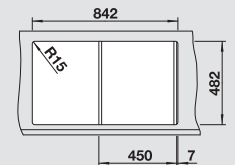

Hĺbka vaničky: 155 mm

Nerezové drezy