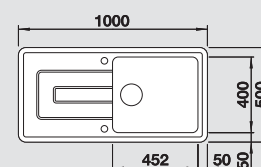

Hĺbka vaničky: 190 mm

Optimálne príslušenstvo

BLANCO CapFlow™ kryt na výpusť			
517 666			

Odporúčaný košový systém

BLANCO SELECT 60/3
518 724

V dodávke

Odtoková armatúra, 3 1/2" výpusť so sítom, excentrické ovládanie

BLANCO TOLON XL 6 S Keramika	Materiál/farba	Vanička vpravo	Vanička vľavo	Batéria BLANCO MILA-S	60 cm Rozmer skrinky

krištáľovo biela, lesklá bez excent. ovlád.

520 426

520 427

chróm 519 810