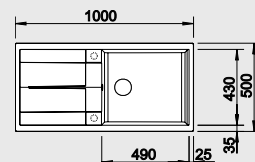

Hĺbka vaničky: 190 mm

○ = Podfrézované otvory na vyklepnutie

F Vysvetlivky:
Drezy zabudovateľné do roviny s doskou pozri na strane 308

Optimálne príslušenstvo

Odporúčaný košový systém