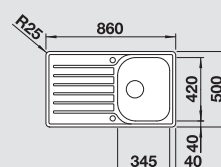

Hĺbka vaničky: 160 mm

Optimálne príslušenstvo

Odporúčany košový systém

V dodávke

Kôš na riad

220 573