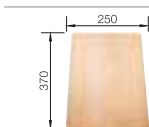

Optimálne príslušenstvo

Odporúčany košový systém

Doska na krájanie
z masívneho buka

514 650