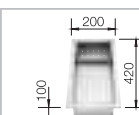

Nerezová miska

219 649