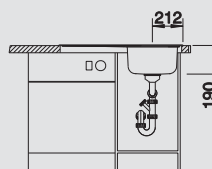

Hĺbka vaničky: 190 mm

Optimálne príslušenstvo

Doska na krájanie s výrezom
pre misku, biela plastová
460 x 365 mm
217 610

Doska na krájanie s výrezom
pre misku, biela plastová
460 x 365 mm
217 632

Miska z nerez
208 195

Kôš na riad z nerez
514 238

BLANCO BOTTON Pro 45/2
Automatic
517 468

Odporúčany košový systém

V dodávke

Odtoková a prietoková armatúra, 3 1/2" výpusť so sitkom, excentrické ovládanie

Odtoková armatúra, 3 1/2" výpusť so sitkom