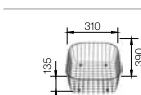

Optimálne príslušenstvo

Kôš na riad

220 573

BLANCO SensorControl-BSC® excentrické ovládanie

515 399