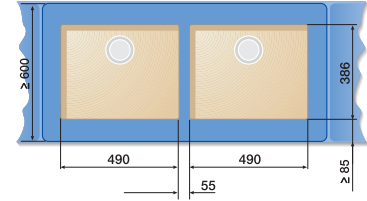

120 cm spodná skrinka