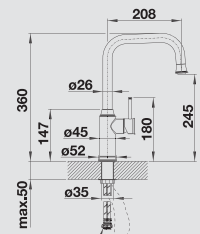

BLANCO LIVIA-S Materiál/farba

chróm
521 288 tlaková

leštená mosadz
521 289 tlaková

mangán
521 290 tlaková

- odtok vody otáčateľný o 190°
- Ø 35 mm otvor
- kartuš s keramickými tesneniami
- nylonom obalená sprchová hadica
- flexibilné prívodové hadice s dĺžkou 450 mm a 3/8" maticou pre jednoduchú a bezpečnú montáž
- patentovaný perlátor znižuje tvorbu vodného kameňa
- stabilizačná platnička pre vyššiu stabilitu batérie pri zabudovaní do nerezových drezov
- sériovo vybavená spätným ventilom, ktorý zabraňuje spätnému toku podľa EN 1717
- požiadané o LGA-certifikát
- požiadané o DVGW-certifikát