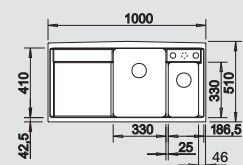

60 cm
Rozmer skrinky

Hĺbka vaničky: 185/130 mm

○ = Podrezované otvory na vyklepnutie

Optimálne príslušenstvo

Sklenená doska

225 124

Multifunkčná nerezová miska

225 046