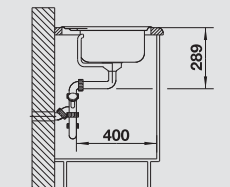

Hĺbka vaničky: 175 mm

Nerezové drezy