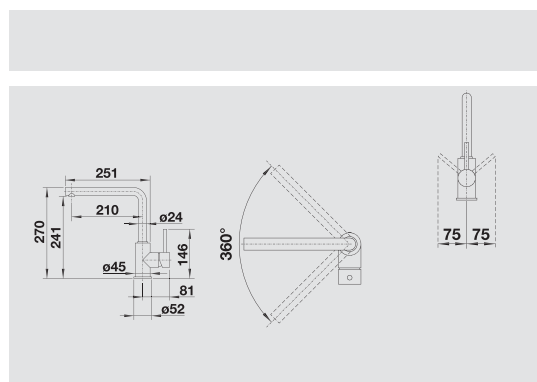

Zmiešavacie batérie,
Dávkovače umývadieho prostriedku