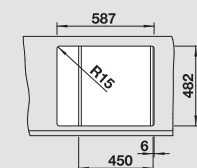

512 035

nerez

bez excent. ovlád.

516 524

chróm

512 035

Hĺbka vaničky: 160 mm

Optimálne príslušenstvo