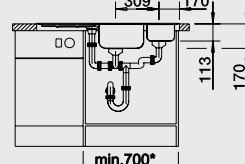

Rohové zabudovanie

Radové zabudovanie

Hĺbka vaničky: 170/113 mm

Výrez podľa šablóny, otvory pre batériu a excentrické ovládanie sú predpripravené na vyklepnutie.

○ = Podfrézované otvory na vyklepnutie

V dodávke