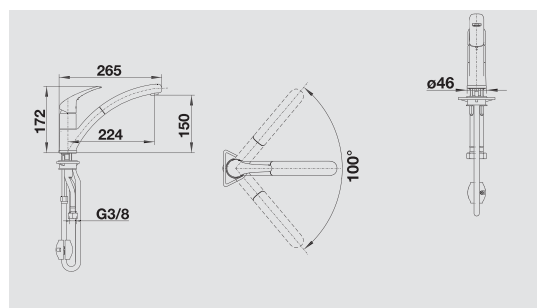

BLANCO BRAVON-S

Kovový povrch

Klasicky nadčasová

- zaoblená, vysoká a dlhá výpusť umožňuje bezbariérové pracovné postupy pri dreze
- ergonomicky umiestnená páka
- vhodná najmä pre malé a kompaktné drezy
- s vyťahovacou sprškou