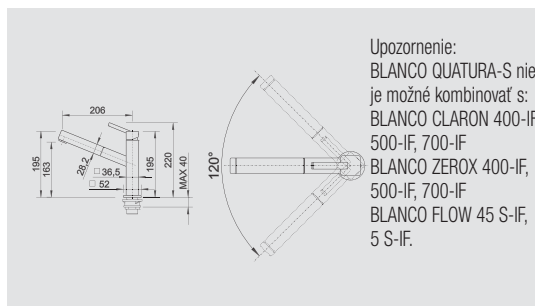

BLANCO QUATURA-S

Kovový povrch

Moderný hranatý dizajn pre aktuálne trendy kuchýň

- hranatá, štíhla forma s jemnými hranami
- vhodná k drezom s hranatým dizajnom a v kombinácii s vaničkami pod pracovnú dosku
- vysoká výpusť pre ľahšie naplnenie hrncov a váz
- s výsuvnou sprškou