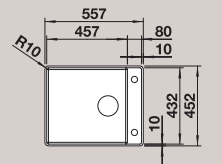

 Tiahlo* nie je v dodávke
Odporúčame: Tiahlo dodatočný set 519 377

Hĺbka vaničky: 175 mm

V dodávke**Optimálne príslušenstvo****Odporúčaný košový systém**BLANCO CapFlow™ kryt
na výpusťDoska na krájanie
z masívneho jaseňa