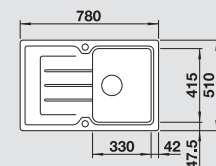

Hĺbka vaničky: 190 mm

V dodávke

Optimálne príslušenstvo

Odporúčaný košový systém