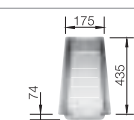

 osadenie zhora ako aj do roviny

nerez, hodvábné
matná 517 593

nerez, hodvábné
matná 517 593

Hĺbka vaničky: 190 mm

Drezy do roviny s doskou,
pod pracovnú dosku

Optimálne príslušenstvo

Doska na krájanie
z masívneho jaseňa,
424 x 240 mm
230 700