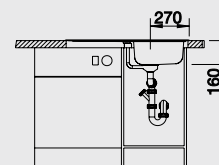

Hĺbka vaničky: 160/23 mm

Nerezové drezy