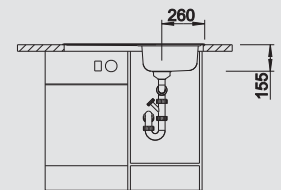

Hĺbka vaničky: 155 mm

Nerezové drezy

Optimálne príslušenstvo

Doska na krájanie
z masívneho buka

514 651

Kôš na riad

220 573

BLANCO CapFlow™ kryt na
výpusť

517 666

Odporúčaný košový systém

BLANCO BOTTON Pro 45/2
Automatic

517 468

V dodávke

Odtoková armatúra, 3 1/2" výpusť so sitkom