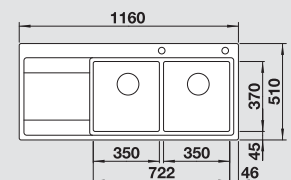

Hĺbka vaničky: 195/195 mm

Optimálne príslušenstvo

Odporúčany košový systém

 Sklenená doska na krájanie, strieborná 230 970	 Multifunkčná nerezová miska 231 396	 BLANCO SensorControl-BSC® excentrické ovládanie 515 399	 BLANCO CapFlow™ kryt na výpusť 517 666	 BLANCO SOLON 512 471

V dodávke

Odtoková armatúra, dve 3 1/2" výpuste so sítkami, excentrické ovládanie