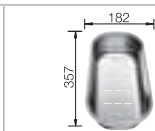

Kôš na riad s odnímateľným stojanom na tanieri

Funkčná nerezová miska

225 253