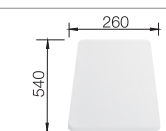

Doska na krájanie
z kvalitného plastu, biela

210 521