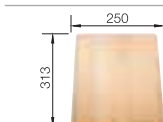

Batéria
BLANCO ELIPSO II

45 cm
Rozmer skrinky

leštený nerez
s excent. ovlád.

514 790

chróm
514 879

Hĺbka vaničky: 160 mm

Optimálne príslušenstvo

Odporúčany košový systém