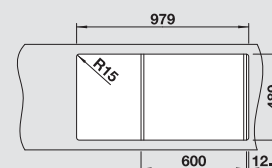

Hĺbka vaničky: 175/130 mm

Nerezové drezy

V dodávke

Optimálne príslušenstvo

Odporúčaný košový systém

V dodávke