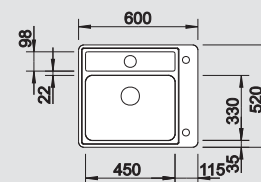

Hĺbka vaničky: 175/28 mm

V dodávke

Sklenený kryt z čierneho satinovaného skla

Multifunkčná nerezová miska

Multifunkčná uskladňovacia miska z nerez

BLANCO SensorControl-BSC® excentrické ovládanie

515 399

Optimálne príslušenstvo Odporúčaný košový systém

BLANCO SELECT 60/2 Orga

518 725

V dodávke

Sklenený kryt Crystal-Deck čierna, dierkovaná multifunkčná miska z nerez, nedierkovaná multi uskladňovacia miska z nerez, odtoková armatúra, 3 1/2" a 1 1/2" výpusť so sítkom, excentrické ovládanie