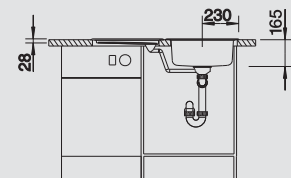

Rádius vaničky: Ø 460 mm

Nerezové drezy

Optimálne príslušenstvo

Doska na krájanie
z masívneho buka

218 421

Kôš na riad

220 574

Odporúčaný košový systém

BLANCO BOTTON Pro 60/3
Automatic

517 470

V dodávke

Odtoková armatúra, 3 1/2" výpusť so sítkom