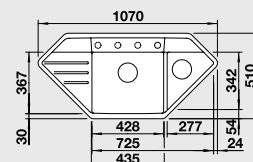

Rohové zabudovanie