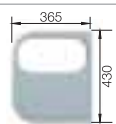

Doska na krájanie s výrezom
pre misku, biela plastová
460 x 365 mm

217 610