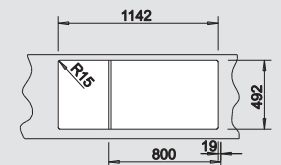

Nerez, hodvábný lesk
bez excent. ovlád.

507 643

507 644

chróm
514 847

80 cm
Rozmer skrinky

Hĺbka vaničky: 175/175 mm

Nerezové drezy

Optimálne príslušenstvo