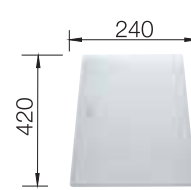

Sklenná doska na
krájanie z bieleho
satinovaného skla,
položiteľná na
odkvapkávaciu misku

225 333