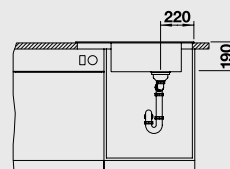

šampán/chróm
515 329

tartufo/chróm
517 634

káva/chróm
515 334

Hĺbka vaničky: 190 mm

○ = Podfrézované otvory na vyklepnutie

F Vysvetlivky:
Drezy zabudovateľné do roviny s doskou pozri na strane 308

V dodávke