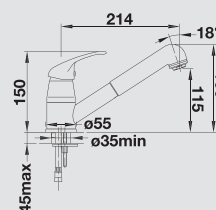

BLANCO DARAS-S

Kovový povrch a SILGRANIT®-Look

- s výsuvnou sprškou
- vhodná najmä pre malé drezy
- dostupná v chróme aj vo farebnom prevedení
- v perfektnom súlade k drezom a vaničkám zo SILGRANIT®-u

BLANCO DARAS-S	Materiál/farba	Materiál/farba	Materiál/farba

chróm
517 731 tlaková
519 724 beztlaková

antracit
517 732 tlaková

sivá skala
518 792 tlaková

hliníková metalíza
517 733 tlaková

perlovo sivá
520 736 tlaková

biela
517 735 tlaková

jasmín
517 736 tlaková

šampán
517 737 tlaková

tartufo
517 741 tlaková

káva
517 740 tlaková

Optimálne príslušenstvo

Filter pre rohový ventil (1 kus)

128 434

Usmerňovač sprškovej hadice

511 920

- o 90° otáčateľný odtok vody
- Ø 35 mm otvor
- s keramickými tesneniami
- flexibilné hadičky s dĺžkou 350 mm a 3/8" maticou pre jednoduchú inštaláciu
- nylonom obalená spršková hadica
- sériovo vybavená so spätným ventilom, ktorý zabraňuje spätnému toku podľa EN 1717