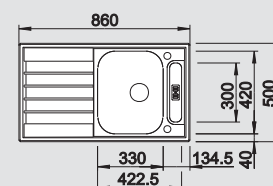

Batéria
BLANCO ELIPSO II

45 cm
Rozmer skrinky

leštený nerez
s excent. ovlád.

514 790

chróm
514 879

Hĺbka vaničky: 160 mm

Optimálne príslušenstvo

Odporúčany košový systém