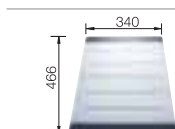

V dodávke

Sklenená doska