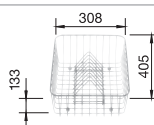

Kôš na riad s odnímateľným
stojanom na tanieri

507 829

BLANCO SensorControl-
BSC® excentrické ovládanie

515 399