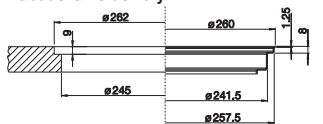

BLANCO SOLON

Nerez

Integrované kompleté riešenie na pracovnej doske

- odkladanie odpadu do vedierka zabudovaného do pracovnej dosky
- kvalitná a ľahko umývateľná nerez
- vyvážený dizajn

BLANCO SOLON

Materiál/kolor

BLANCO SOLON 512 336
zabudovanie na pracovnú dosku – osadenie zvrchu

BLANCO SOLON 512 471
zabudovanie do roviny s pracovnou doskou

BLANCO SOLON 512 472
zabudovanie do žuly

30 cm
Rozmer skrinky

7 l

V dodávke

Kryt, 7 l nádoba, zabudovateľný kruh a nerezová pokrývka