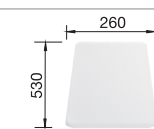

Doska na krájanie
z kvalitného plastu, biela

217 611