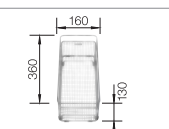

Multifunkčný kôš z nerezú

223 297