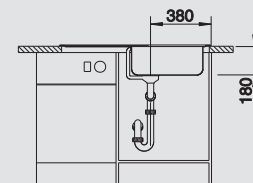

Hĺbka vaničky: 180/130 mm