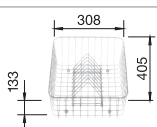

Kôš na riad s odnímateľným
stojanom na tanieri

507 829