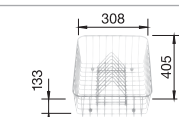

Kôš na riad s odnímateľným stojanom na tanieri

507 829