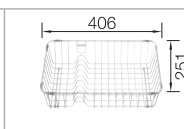

225 362

Doska na krájanie
z kvalitného plastu, biela

210 521

Multifunkčná miska z nerez

227 689

Kôš na riad NAYA 6,
PLEON 8

231 692

BLANCO BOTTON Pro 45/2
Automatic