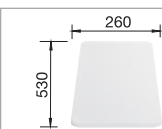

Doska na krájanie z kvalitného plastu, biela

217 611