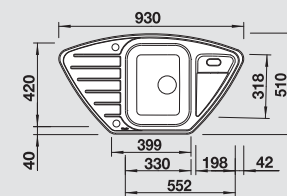

90x90/60 cm
Rozmer skrinky

leštený nerez
s excent. ovlád.

516 276

chróm
520 296

Hĺbka vaničky: 160/30 mm

Optimálne príslušenstvo

Odporúčaný košový systém

Doska na krájanie
z kvalitného plastu, biela