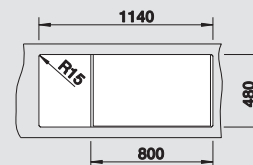

Hĺbka vaničky: 190/190 mm