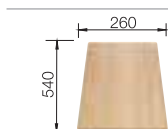

Doska na krájanie
z masívneho buka

225 362