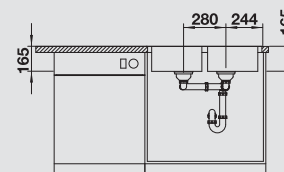

Hĺbka vaničky: 165/165 mm

Nerezové drezy

Optimálne príslušenstvo

Doska na krájanie z masívneho buka

218 313

Doska na krájanie z kvalitného plastu, biela

217 611

Kôš na riad

220 573

Odporúčaný košový systém

BLANCO SOLON

512 471

V dodávke

Odtoková armatúra, dve 3 1/2" výpuste so sitkami