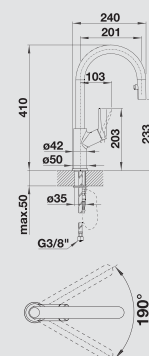

NOVINKA

BLANCO CARENA-S Vario

Kovový povrch a SILGRANIT®-Look
- dvojfarebná

Zaoblený tvar s výnimočnou funkčnosťou

- klasická, moderná batéria
- skrytá, výsuvná sprška s prepínačom
- zaoblená vysoká výpusť pre ľahšie napíňanie hrncov a váz
- vyššie umiestnená, ergonomická páka ovládania
- aj v dvojfarebnom prevedení - v perfektnom farebnom súlade k drezom a vaničkám zo SILGRANIT®-u

BLANCO CARENA-S Materiál/farba Vario

Materiál/farba

Materiál/farba

chróm
521 356 tlaková

antracit/chróm
521 358 tlaková

jasmín/chróm
521 372 tlaková

sivá skala/chróm
521 359 tlaková

šampán/chróm
521 373 tlaková

hliníková metalíza/chróm
521 360 tlaková

tartufo/chróm
521 376 tlaková

perlovo sivá/chróm
521 367 tlaková

káva/chróm
521 378 tlaková

biela/chróm
521 368 tlaková

Optimálne príslušenstvo

Filter pre rohový ventil (1 kus)

128 434

Usmerňovač sprškovej hadice

511 920

- odtok vody otáčateľný o 190°
- Ø 35 mm otvor
- kartuš s keramickými tesneniami
- nylonom obalená sprchová hadica
- skrytá sprška s prepínačom umiestneným na vnútornej strane výpusť
- flexibilné prívodové hadice s dĺžkou 450 mm a 3/8" maticou pre jednoduchú a bezpečnú montáž
- patentovaný perlátor znižuje tvorbu vodného kameňa
- stabilizačná platnička pre vyššiu stabilitu batérie pri zabudovaní do nerezových drezov
- sériovo vybavená spätným ventilom, ktorý zabraňuje spätnému toku podľa EN 1717
- požiadané o LGA-certifikát
- požiadané o DVGW-certifikát