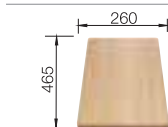

Optimálne príslušenstvo

Doska na krájanie z masívneho buka

225 685