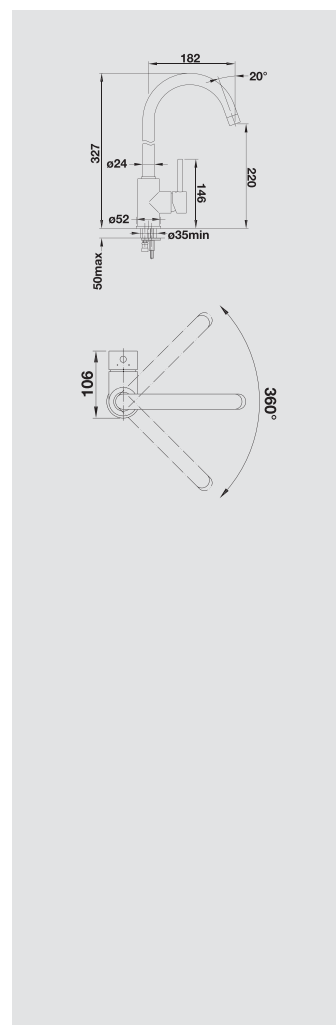

Optimálne príslušenstvo

128 434

- o 360° otáčateľný odtok vody
- Ø 35 mm otvor
- s keramikými tesneniami
- flexibilné hadičky s dĺžkou 450 mm a 3/8" maticou pre jednoduchú inštaláciu
- patentovaný perlátor znižuje tvorbu vodného kameňa
- stabilizačná platnička na zvýšenie stability kuchynskej batérie

Zmiešavacie batérie,
Dávkovače umývacieho prostriedku