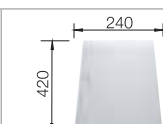

Doska na krájanie z bieleho satínovaného skla

225 333