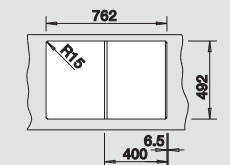

Hĺbka vaničky: 175 mm

Nerezové drezy