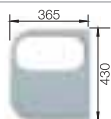

512 647

chróm
512 405

Hĺbka vaničky: 190/130 mm

Optimálne príslušenstvo

Doska na krájanie s výrezom
pre misku, biela plastová
460 x 365 mm
217 610

Doska na krájanie s výrezom
pre misku, biela plastová
460 x 365 mm
217 632