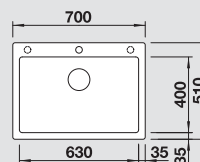

Hĺbka vaničky: 220 mm

○ = Podfrézované otvory na vyklepnutie

Optimálne príslušenstvo

Odporúčany košový systém

V dodávke

Odtoková armatúra, 3 1/2" výpusť so sitkom