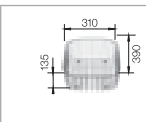

Kôš na riad

220 573