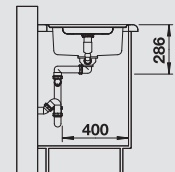

Hĺbka vaničky: 170/38.5 mm

Nerezové drezy

V dodávke

Optimálne príslušenstvo

Odporúčaný košový systém

V dodávke