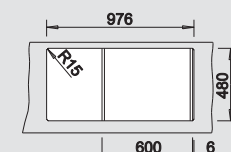

60 cm
Rozmer skrinky

Hĺbka vaničky: 185/130 mm

○ = Podrezované otvory na vyklepnutie

Optimálne príslušenstvo

Sklenená doska

225 124

Multifunkčná nerezová miska

225 046