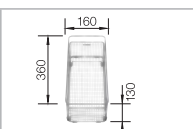

Optimálne príslušenstvo

Multifunkčný kôš z nerez

223 297

515 399