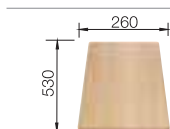

Doska na krájanie
z masívneho buka

218 313