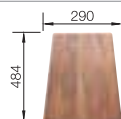

magnólia, lesklá/
chróm
519 748

jasmín/chróm
516 072

Hĺbka vaničky: 175 mm

K dispozícii je otvor pre batériu a excentrické ovládanie. Otvory sú predprípravené na vyklepnutie.

Optimálne príslušenstvo

Doska na krájanie
z masívneho jaseňa
484 x 290 mm
516 085