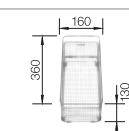

Hĺbka vaničky: 190 mm

Optimálne príslušenstvo

SmartCut-doska na krájanie
z kvalitného plastu

232 181

Multifunkčný kôš z nerezu

223 297

Kôš na riad so stojanom na
taniere (odnímateľný)

507 829