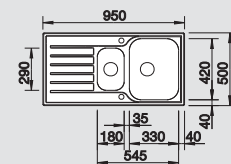

BLANCO LANTOS 6 S
leštený nerez

Materiál/farba

Obojstranný
drez

Batéria
BLANCO NEA-S

60 cm
Rozmer skrinky

leštený nerez
bez excent. ovlád.

514 011

chróm
520 296