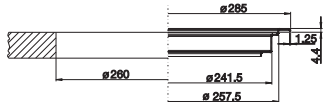

BLANCO SOLON

Nerez

Integrované kompleté riešenie na pracovnej doske

- odkladanie odpadu do vedierka zabudovaného do pracovnej dosky
- kvalitná a ľahko umývateľná nerez
- vyvážený dizajn

BLANCO SOLON

Materiál/kolor

BLANCO SOLON 512 336
zabudovanie na pracovnú dosku – osadenie zvrchu

BLANCO SOLON 512 471
zabudovanie do roviny s pracovnou doskou