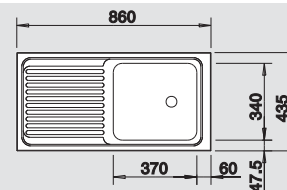

Hĺbka vaničky: 150 mm

45 cm
Rozmer skrinky