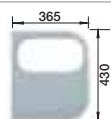

512 734
512 661

chróm
512 324

Hĺbka vaničky: 190 mm

Optimálne príslušenstvo

Doska na krájanie s výrezom
pre misku, biela plastová
460 x 365 mm
217 610

Doska na krájanie s výrezom
pre misku, biela plastová
460 x 365 mm
217 632