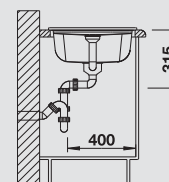

Hĺbka vaničky: 187 mm

Optimálne príslušenstvo

Odporúčaná košový systém