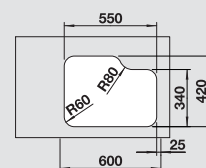

Hĺbka vaničky: 175/130 mm

Drezy do roviny s doskou,
pod pracovnú dosku