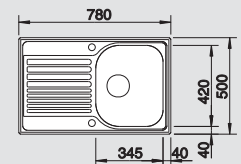

Hĺbka vaničky: 170 mm