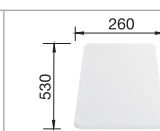

Doska na krájanie
z kvalitného plastu, biela

217 611