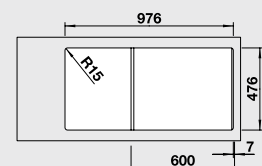

Hĺbka vaničky: 210 mm

V dodávke

Optimálne príslušenstvo

Odporúčany košový systém