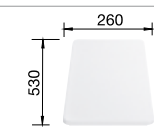

Doska na krájanie z masívneho buka

218 313

Doska na krájanie, biela plastová

217 611

Multifunkčný kôš z nerez

223 297

Kôš na riad so stojanom na taniere (odnímateľný)

507 829