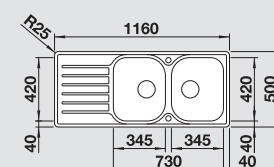

Hĺbka vaničky: 160/160 mm

Optimálne príslušenstvo

Kôš na riad

220 573

BLANCO CapFlow™ kryt na výpusť

517 666

Odporúčany košový systém

BLANCO SOLON

512 471

V dodávke

Odtoková armatúra, dve 3 1/2" výpuste so sieťkami, excentrické ovládanie

Odtoková armatúra, dve 3 1/2" výpuste so sieťkami