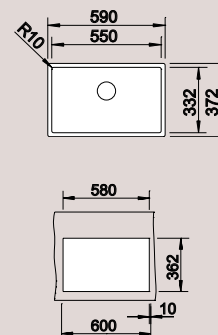

Hĺbka vaničky: 190 mm

V dodávke

Optimálne príslušenstvo

Odporúčaný košový systém

517 586

515 991

520 782

V dodávke

Odtoková armatúra, 3 1/2" výpusť so
sítikom, sada úchyto, BLANCO CARRIER
z nerez, prelínacia doska z amerického
orecha

Výrez podľa postupu zabudovania

Možnosť zabudovania do roviny s pracovnou doskou

* Upozornenie k dodávke: Odporúčame pre všetky BLANCO CLARON-IF modely tiahlo BLANCO LEVOS v kombinácii s batériou BLANCO LEVOS-S v prevedení nerez, hodvábné leská. Tiahlo je potrebné zvlášť objednať, obj. č. 517 548.