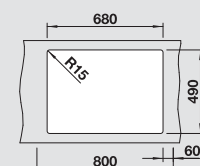

Hĺbka vaničky: 220 mm

○ = Podfrézované otvory na vyklepnutie

Optimálne príslušenstvo

Odporúčany košový systém

V dodávke

Odtoková armatúra, 3 1/2" výpusť so sitkom