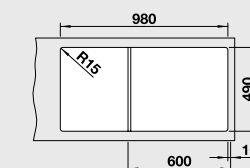

Hĺbka vaničky: 190 mm

○ = Podfrézované otvory na vyklepnutie

F Vysvetlivky:
Drezy zabudovateľné do roviny s doskou pozri na strane 307

V dodávke