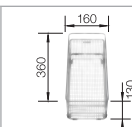

Multifunkčný kôš z nerezu

223 297