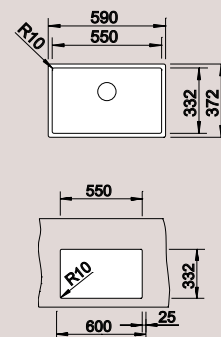

BLANCO CLARON 550-U
Dampfgar Edícia

Materiál/farba

Batéria

BLANCO LINEE-S

60 cm
Rozmer skrinky

Nerez, hodvábný lesk 516 990
bez excent. ovlád.

nerez, hodvábný
lesklá
517 592

 Tiahlo* nie je v dodávke
Odporúčame: Tiahlo dodatočný set 517 548