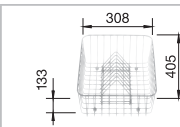

Kôš na riad so stojanom na
taniere (odnímateľný)

507 829