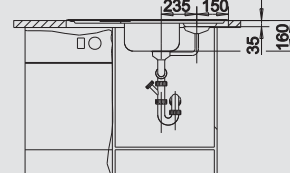

Radové zabudovanie