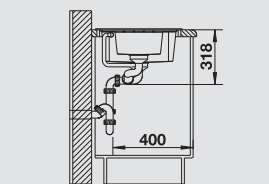

Hĺbka vaničky: 190/145 mm

○ = Podfrézované otvory na vyklepnutie

V dodávke