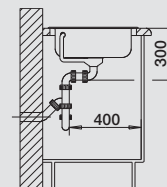

Materiál/farba

Obojstranný
drez

Batéria
BLANCO ACTIS

45 cm
Rozmer skrinky

nerez
bez excent. ovlád.

519 425

chróm
512 889

Hĺbka vaničky: 160 mm