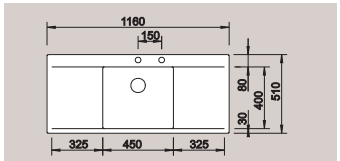

Hĺbka vaničky: 190 mm

Optimálne príslušenstvo

 Doska na krájanie z bieleho satínovaného skla 225 335	 Doska na krájanie z bieleho satínovaného skla 225 333	 Nerezová miska 219 649	 Nerezová vložka 219 650	 BLANCO SELECT 50/2 518 722

Odporúčany košový systém

V dodávke

Odtoková armatúra, 3 1/2" výpusť so sitkom ovládaná štandardným okrúhlym tiahom*, sada úchyto

Možné zabudovanie do roviny s pracovnou doskou

* Upozornenie k dodávke: Pri modeloch vaničiek a drezov s priestorom pre batériu je v dodávke štandardné tiahlo (okrúhle, chrómové inkl. bowdenového lanka). Pri požiadavke sa môže objednať iné tiahlo (bez bowdenového lanka), napr. tiahlo BLANCO LEVOS obj. kód 221 940. Priamo za bočným prepadom nie je možná montáž nasledovných ovládacích prvkov:

- zmiešavacia batéria BLANCO PERISCOPE-S-F II, ELOSCOPE-F II
- BLANCO dávkovač umývacieho prostriedku, napr. BLANCO QUADRIS, -LEVOS, -TORRE, -PIONA

Na všetky IF-modely s priestorom pre batériu sa dá za príplatok (na objednávku) spraviť ďalší dodatočný otvor.