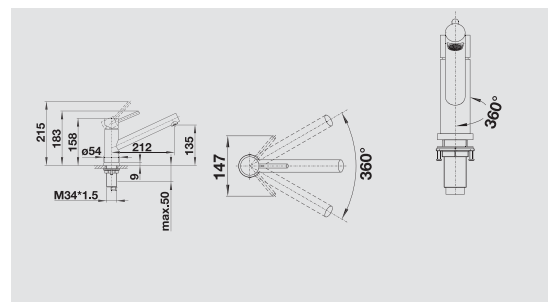

nerez, leštený
518 719 tlaková

519 726 beztlaková

- o 140° otáčateľný odtok vody
- Ø 35 mm otvor
- s keramickými tesneniami
- nylonom obalená spršková hadica
- flexibilné hadičky s dĺžkou 450 mm a 3/8" maticou pre jednoduchú inštaláciu
- patentovaný perlátor znižuje tvorbu vodného kameňa
- stabilizačná platnička na zvýšenie stability kuchynskej batérie
- sériovo vybavená spätným ventilom, ktorý zabraňuje spätnému toku podľa EN 1717
- požiadané o LGA certifikát
- požiadané o DVGW certifikát

BLANCO ALTURA-S

Kovový povrch

Kompaktná z nerezovej ocele

- estetický vzhľad
- batéria so sprškou z masívnej nerezovej ocele
- vhodná pre kompaktné drezy

nerez, leštený
518 720 tlaková

- o 360° otáčateľný odtok vody
- Ø 35 mm otvor
- s keramickými tesneniami
- flexibilné hadičky s dĺžkou 450 mm a 3/8" maticou pre jednoduchú inštaláciu
- patentovaný perlátor znižuje tvorbu vodného kameňa
- stabilizačná platnička na zvýšenie stability kuchynskej batérie
- požiadané o LGA certifikát
- požiadané o DVGW certifikát

BLANCO ALTURA

Kovový povrch

Kompaktná z nerezovej ocele

- estetický vzhľad
- batéria z masívnej nerezovej ocele
- vhodná pre kompaktné drezy