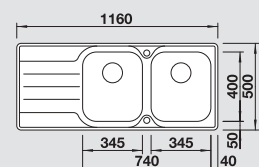

Hĺbka vaničky: 190/190 mm

Nerezové drezy

Optimálne príslušenstvo

Doska na krájanie s výrezom
pre misku, biela plastová
460 x 365 mm
217 610

Doska na krájanie
z kvalitného plastu, biela
217 611

Doska na krájanie s výrezom
pre misku, biela plastová
460 x 365 mm
217 632

Kôš na riad
220 573

BLANCO BOTTON Pro 45/2
Automatic
517 468

Odporúčaný košový systém

V dodávke

Odtoková armatúra, dve 3 1/2" výpuste so
sietkami, excentrické ovládanie

Odtoková armatúra, dve 3" výpuste so
sietkami