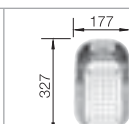

Miska z nerez
208 195