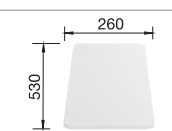

Hĺbka vaničky: 160/130 mm
Výrez podľa postupu zabudovania.

Nerezové drezy

Optimálne príslušenstvo

Doska na krájanie
z masívneho buka

218 313

Doska na krájanie
z kvalitného plastu, biela

217 611

Doska na krájanie
z kvalitného plastu, biela