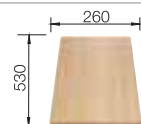

Optimálne príslušenstvo

Odporúčaný košový systém

V dodávke

Odtoková armatúra, dve 3 1/2" výpuste so sítkami

Doska na krájanie
z masívneho buka

218 313