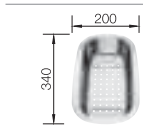

V dodávke

Nerezová miska