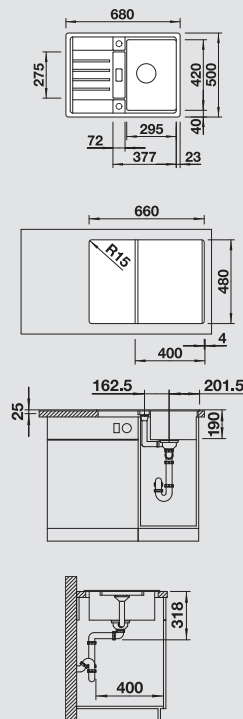

Hĺbka vaničky: 190/25 mm

○ = Podfrézované otvory na vyklepnutie

Optimálne príslušenstvo

Doska na krájanie z masívneho buka

218 313

Doska na krájanie z kvalitného plastu, biela

217 611

Multifunkčný kôš z nerez

223 297

BLANCO CapFlow™ kryt na výpust

517 666

BLANCO SOLON

512 471

Odporúčaný košový systém

V dodávke

Odtoková armatúra, 3 1/2" výpust so sitkom, excentrické ovládanie

Odtoková armatúra, 3 1/2" výpust so sitkom