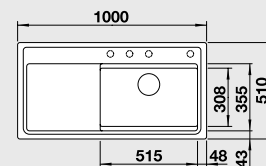

Hĺbka vaničky: 190 mm

○ = Podfrézované otvory na vyklepnutie

F Vysvetlivky:
Drezy zabudovateľné do roviny s doskou pozri na strane 307

V dodávke