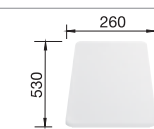

Doska na krájanie z kvalitného plastu, biela

217 611

Multifunkčný kôš z nerez

223 297

Kôš na riad so stojanom na tanieri (odnímateľný)

507 829

Odporúčaný košový systém

BLANCO BOTTON Pro 60/3 Manual