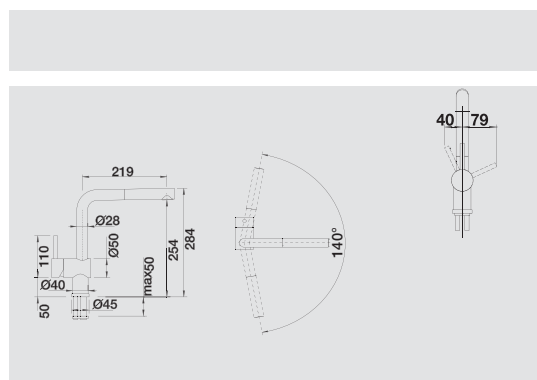

- o 140° otáčateľný odtok vody
- Ø 35 mm otvor
- s keramickými tesneniami
- flexibilné hadičky s dĺžkou 450 mm a 3/8" maticou pre jednoduchú inštaláciu
- patentovaný perlátor znižuje tvorbu vodného kameňa
- stabilizačná platnička na zvýšenie stability kuchynskej batérie
- sériovo vybavená spätným ventilom, ktorý zabraňuje spätnému toku podľa EN 1717
- LGA certifikát
- DVGW certifikát

BLANCO LINUS-S Vario

Kovový povrch

Praktická vo forme a funkciách

- minimalistický dizajn
- výsuvná sprška
- sprška vyhotovená z vysokokvalitného kovu
- vyššie umiestnená výpusť umožňuje ľahšie naplnenie hrncov a váz
- vhodné kombinovať s nerezovými drezmi
- imitácia nerez: zladená najmä k nerezovým drezom

- o 140° otáčateľný odtok vody
- Ø 35 mm otvor
- s keramickými tesneniami
- flexibilné hadičky s dĺžkou 450 mm a 3/8" maticou pre jednoduchú inštaláciu
- patentovaný perlátor znižuje tvorbu vodného kameňa
- stabilizačná platnička na zvýšenie stability kuchynskej batérie
- sériovo vybavená spätným ventilom, ktorý zabraňuje spätnému toku podľa EN 1717
- LGA certifikát
- DVGW certifikát

BLANCO LINUS-S páka vľavo

Kovový povrch

Praktická vo forme a funkciách

- páka vľavo: lepšia obsluha pre ľavákov - otvor pre batériu je umiestnený vľavo od základnej vaničky
- minimalistický dizajn
- výsuvná sprška
- sprška vyhotovená z vysokokvalitného kovu
- vyššie umiestnená výpusť umožňuje ľahšie naplnenie hrncov a váz
- vhodné kombinovať s nerezovými drezmi
- imitácia nerez: zladená najmä k nerezovým drezom