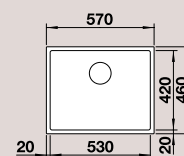

BLANCO CLARON XL 60-U
DampfgarPlus

Materiál/farba

Batéria

BLANCOCULINA-S Duo

60 cm
Rozmer skrinky

Nerez, hodvábný lesk
bez excent. ovlád.

Tiahlo* nie je v dodávke
Odporúčame: Tiahlo dodatočný set 517 545

nerez, hodvábné
lesklá
519 783