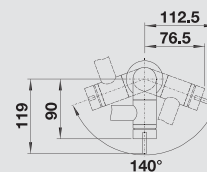

BLANCO SEDA

Kovový povrch

Malá, ale pôsobivá

- výnimočný dizajn s pravouhlým odtokom
- plynule hore a dolu otáčateľná výpusť umožňuje ľahšie plnenie vysokých nádob
- vďaka kompaktnej forme vhodná najmä pre malé drezy
- dostupná v chróme, ako aj v atraktívnej kombinácii chróm/matná čierna

BLANCO SEDA Materiál/farba

chróm
519 062 tlaková

chróm/matná čierna
519 063 tlaková

Optimálne príslušenstvo

Filter pre rohový ventil (1 kus)

128 434

- o 140° otáčateľný odtok vody
- odtok vody nastaviteľný medzi 180 a 230 mm
- Ø 35 mm otvor
- s keramickými tesneniami
- flexibilné hadičky s dĺžkou 450 mm a 3/8" maticou pre jednoduchú inštaláciu
- patentovaný perlátor znižuje tvorbu vodného kameňa
- LGA certifikát
- DVGW certifikát

Zmiešavacie batérie,
Dávkovače umývacieho prostriedku