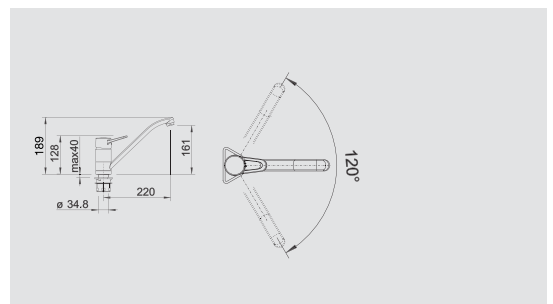

chróm
514 208 tlaková
514 278 beztlaková

- o 120° otáčateľný odtok vody
- Ø 35 mm otvor
- s keramickými tesneniami
- flexibilné hadičky s dĺžkou 750 mm a 3/8" maticou pre jednoduchú inštaláciu
- patentovaný perlátor znižuje tvorbu vodného kameňa
- stabilizačná platnička na zvýšenie stability kuchynskej batérie
- sériovo vybavená spätným ventilom, ktorý zabraňuje spätnému toku podľa EN 1717
- LGA certifikát
- DVGW certifikát

BLANCOORION-S-F

Kovový povrch

Osvedčená kvalita - vhodná aj na zabudovanie pred okno*

- cenovo výhodná batéria vhodná pre montáž pred okno
- jednoduchá obsluha: kolmo nadvihnúť a položiť nabok
- vysúvateľná sprška
- 2 varianty prúdu

*Minimálny odstup drezu od okna je 4,5 cm

chróm
514 207 tlaková
514 279 beztlaková

- o 120° otáčateľný odtok vody
- Ø 35 mm otvor
- s keramickým tesnením
- flexibilné hadičky s dĺžkou 750 mm a 3/8" maticou pre jednoduchú inštaláciu
- patentovaný regulátor prúdu zamedzuje tvorbe vodného kameňa
- stabilizačná platnička na zvýšenie stability kuchynskej armatúry
- LGA certifikát
- DVGW certifikát

BLANCOORION-F

Kovový povrch

Osvedčená kvalita - vhodná aj na zabudovanie pred okno*

- cenovo výhodná batéria vhodná pre montáž pred okno
- vysoká a dlhá výpusť
- jednoduchá obsluha: kolmo nadvihnúť a položiť nabok

*Minimálny odstup drezu od okna je 2,5 cm