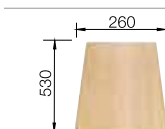

Radové zabudovanie

Hĺbka vaničky: 190/130 mm

○ = Podrezované otvory na vyklepnutie

Optimálne príslušenstvo

Odporúčany košový systém

Doska na krájanie z masívneho buka

218 313

Doska na krájanie z kvalitného plastu, biela