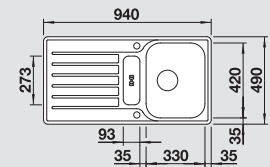

Hĺbka vaničky: 155/42 mm

Nerezové drezy

V dodávke

Optimálne príslušenstvo

Odporúčaný košový systém

V dodávke