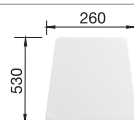

osadenie zhora ako aj do roviny

Hĺbka vaničky: 190/190 mm

Nerezové drezy

Optimálne príslušenstvo

Doska na krájanie s výrezom
pre misku, biela plastová
460 x 365 mm
217 610

Doska na krájanie
z kvalitného plastu, biela
217 611