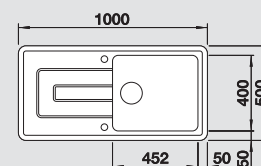

Hĺbka vaničky: 190 mm

Optimálne príslušenstvo

BLANCO CapFlow™ kryt na výpusť			
517 666			

Odporúčaný košový systém

BLANCO SELECT 60/3
518 724

V dodávke

Odtoková armatúra, 3 1/2" výpusť so sítom