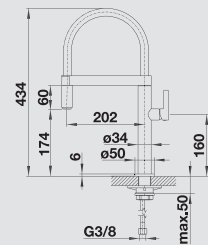

Optimálne príslušenstvo

Filter pre rohový ventil (1 kus)

128 434

- otáčateľný odtok vody o 360°
- Ø 35 mm otvor
- s keramickými tesneniami
- spršková hadička s kovovou pružinou
- flexibilné hadičky s dĺžkou 450 mm a 3/8" maticou pre jednoduchú inštaláciu
- patentovaný perlátor znižuje tvorbu vodného kameňa
- stabilizačná platnička na zvýšenie stability kuchynskej batérie pri zabudovaní do drezov z nerez
- sériovo vybavená spätným ventilom, ktorý zabraňuje spätnému toku EN 1717
- požiadané o LGA certifikát
- požiadané o DVGW certifikát