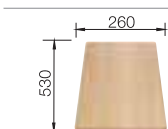

Optimálne príslušenstvo

Doska na krájanie
z masívneho buka

218 313