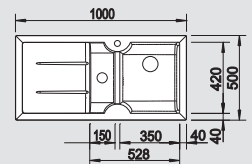

Hĺbka vaničky: 185/100 mm

Optimálne príslušenstvo

Odporúčaný košový systém