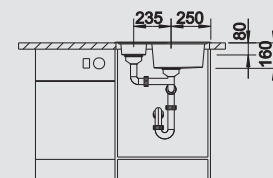

Hĺbka vaničky: 160/90 mm