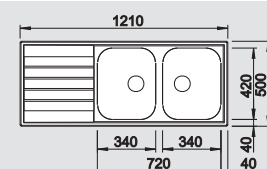

Hĺbka vaničky: 160/160 mm

Nerezové drezy