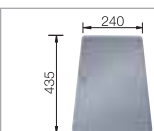

Sklenená doska na krájanie - strieborná
227 697