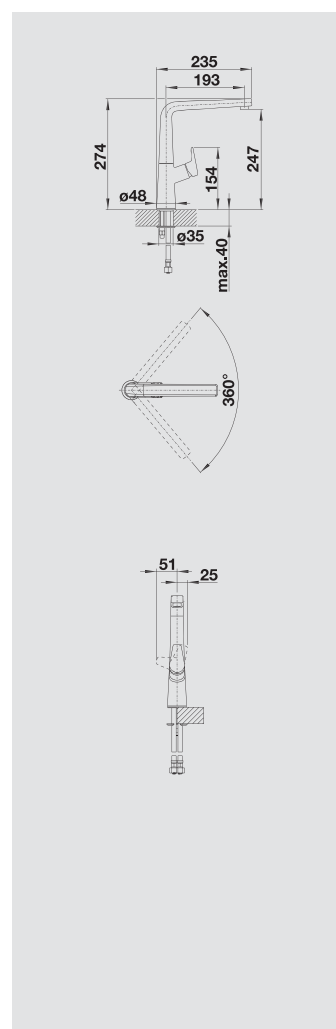

Optimálne príslušenstvo

128 434

- odtok vody otáčateľný o 360°
- Ø 35 mm otvor
- kartuš s keramickými tesneniami
- flexibilné prívodové hadice s dĺžkou 450 mm a 3/8" maticou pre jednoduchú a bezpečnú montáž
- patentovaný perlátor znižuje tvorbu vodného kameňa
- stabilizačná platnička pre vyššiu stabilitu batérie pri zabudovaní do nerezových drezov
- požiadané o LGA-certifikát
- požiadané o DVGW-certifikát

Zmiešavacie batérie,
Dávkovače umývadieho prostriedku