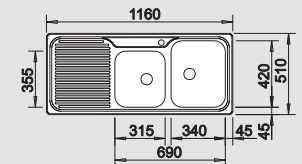

Nerez, hodvábný lesk
bez excent. ovlád.

507 643

507 644

chróm
514 847

80 cm
Rozmer skrinky

Hĺbka vaničky: 175/175 mm

Nerezové drezy

Optimálne príslušenstvo