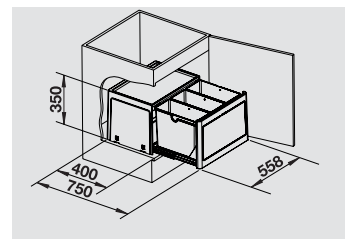

Montážny návod pre BLANCO BOTTON Pro Automatic:

- dvierka sa musia dať otvoriť min. do 100°
- maximálna šírka pántov 35 mm
- hĺbka montáže: 400 mm
- výška montáže: 350 mm

39 l