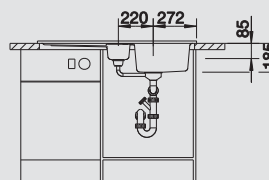

Hĺbka vaničky: 185/85 mm

Odkvapkávacia plocha s integrovaným bočným prepacom, ktorý môže slúžiť ako prídavná vylevka.