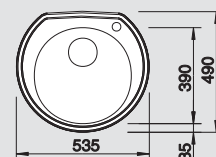

Rádus vaničky: Ø 535 mm

Optimálne príslušenstvo

Odporúčany košový systém

Doska na krájanie z masívneho buka

218 421

Kôš na riad

220 574