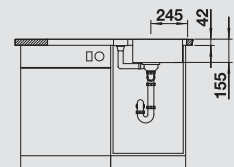

Hĺbka vaničky: 155/42 mm

Nerezové drezy

V dodávke

Optimálne príslušenstvo

Odporúčaný košový systém

V dodávke