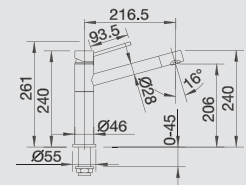

BLANCO ALTA

Kovový povrch

Estetika v kvalitnej forme

- vysoká, štíhla armatúra s estetickým dizajnom
- vyššie umiestnená výpusť umožňuje ľahšie naplnenie hrncov alebo váz
- výpusť je v prednej časti otáčateľná – uľahčuje naplnenie fliaš
- batéria je otáčateľná o 360° stupňov
- dá sa kombinovať s každým nerezovým drezom
- imitácia nerez: vhodná najmä k nerezovým drezom

BLANCO ALTA Materiál/farba

chróm
512 319 tlaková

imitácia nerez
512 321 tlaková

Optimálne príslušenstvo

Filter pre rohový ventil (1 kus)

128 434

- o 360° otáčateľný odtok vody
- Ø 35 mm otvor
- s keramikými tesneniami
- flexibilné hadičky s dĺžkou 450 mm a 3/8" maticou pre jednoduchú inštaláciu
- patentovaný perliátor znižuje tvorbu vodného kameňa
- stabilizačná platnička na zvýšenie stability kuchynskej batérie
- LGA certifikát
- DVGW certifikát