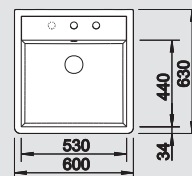

Hĺbka vaničky: 190 mm