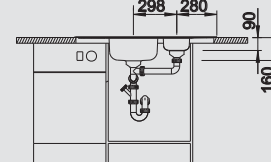

Hĺbka vaničky: 160/90 mm

V dodávke

Optimálne príslušenstvo

Odporúčaný košový systém

Nerezová miska

Doska na krájanie
z masívneho buka

225 362

Kôš na riad z nerezú

514 238

BLANCO CapFlow™ kryt na
výpusť

517 666

BLANCO SOLON

512 471

V dodávke

Nerezová miska, odtoková armatúra, dve
3 1/2" výpusťe so sítkami, excentrické
ovládanie