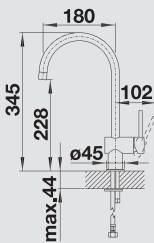

Upozornenie:
BLANCO FILO nie je možné kombinovať s keramickými drezmi, nakoľko nemožno 100% zaručiť utesnenie otvoru pre batériu.