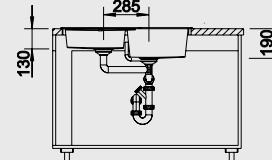

Radové zabudovanie

Hĺbka vaničky: 190/130 mm

○ = Podrezované otvory na vyklepnutie

Optimálne príslušenstvo

Odporúčany košový systém

Doska na krájanie z masívneho buka

218 313

Doska na krájanie z kvalitného plastu, biela