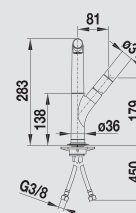

BLANCO YOVIS

Kovový povrch

Inšpirovaná prírodou

- filigránska, elegantná optika - tvar inšpirovaný prírodou
- ergonomické, komfortné ovládanie
- odporúčame kombinovať najmä s drezmi a vaničkami s jemnými kontúrami
- vyššie umiestnená výpusť umožňuje ľahšie naplnenie hrncov a váz

BLANCO YOVIS Materiál/farba

chróm
518 290 tlaková

Optimálne príslušenstvo

Filter pre rohový ventil (1 kus)

128 434

- o 360° otáčateľný odtok vody
- Ø 35 mm otvor
- s keramickými tesneniami
- kovom obalená spršková hadica
- flexibilné hadičky s dĺžkou 450 mm a 3/8" maticou pre jednoduchú inštaláciu
- patentovaný perlátor znižuje tvorbu vodného kameňa
- stabilizačná platnička na zvýšenie stability kuchynskej batérie
- sériovo vybavená spätným ventilom, ktorý zabraňuje spätnému toku podľa EN 1717
- LGA certifikát
- DVGW certifikát

Zmiešavacie batérie,
Dávkovače umývadieho prostriedku