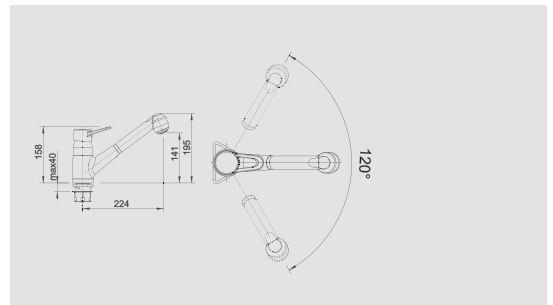

chróm
514 207 tlaková
514 279 beztlaková

- o 120° otáčateľný odtok vody
- Ø 35 mm otvor
- s keramickým tesnením
- flexibilné hadičky s dĺžkou 750 mm a 3/8" maticou pre jednoduchú inštaláciu
- patentovaný regulátor prúdu zamedzuje tvorbe vodného kameňa
- stabilizačná platnička na zvýšenie stability kuchynskej armatúry
- LGA certifikát
- DVGW certifikát

BLANCOORION-F

Kovový povrch

Osvedčená kvalita - vhodná aj na zabudovanie pred okno*

- cenovo výhodná batéria vhodná pre montáž pred okno
- vysoká a dlhá výpusť
- jednoduchá obsluha: kolmo nadvihnúť a položiť nabok

*Minimálny odstup drezu od okna je 2,5 cm