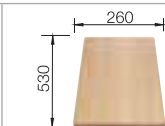

Doska na krájanie z masívneho buka

218 313