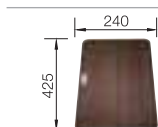

Optimálne príslušenstvo

Doska na krájanie
425 x 240 mm

231 703