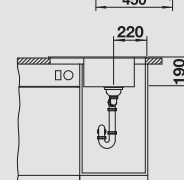

Hĺbka vaničky: 190 mm

○ = Podfrézované otvory na vyklepnutie