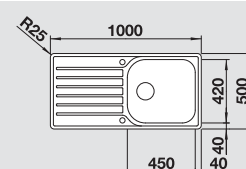

Hĺbka vaničky: 160 mm

Optimálne príslušenstvo

Odporúčaný košový systém