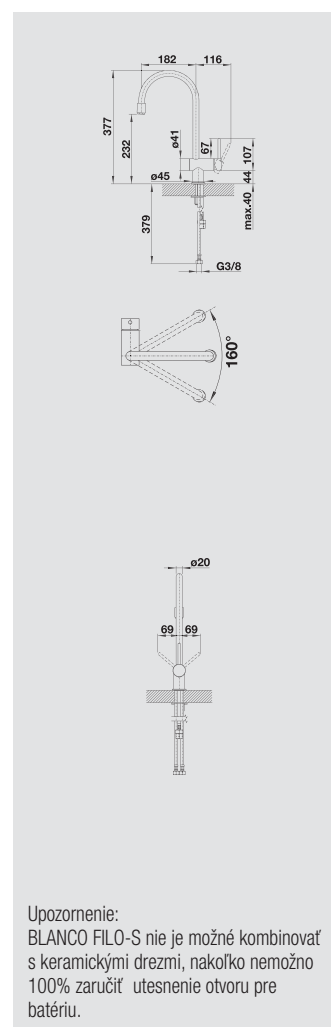

Optimálne príslušenstvo

Filter pre rohový ventil (1 kus)

128 434

Usmerňovač sprškovej hadice

511 920

- o 160° otáčateľný odtok vody
- Ø 35 mm otvor
- s keramickými tesneniami
- flexibilné hadičky s dĺžkou 450 mm a 3/8" maticou pre jednoduchú inštaláciu
- patentovaný perlátor znižuje tvorbu vodného kameňa
- stabilizačná platnička na zvýšenie stability kuchynskej batérie
- sériovo vybavená spätným ventilom, ktorý zabraňuje spätnému toku podľa EN 1717
- LGA certifikát
- DVGW certifikát