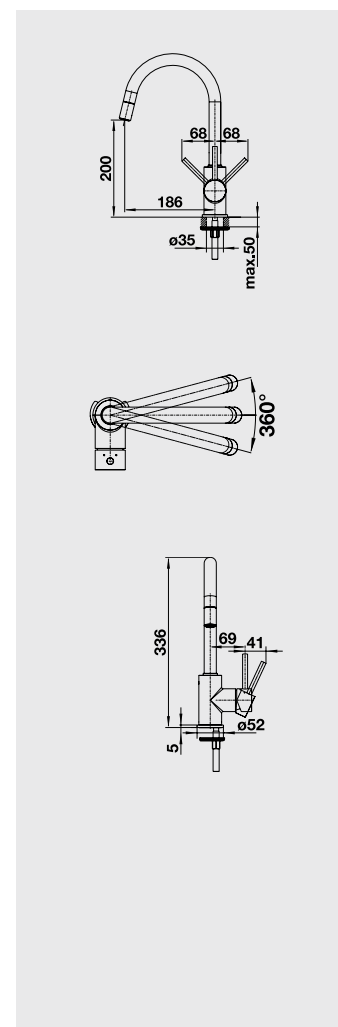

Optimálne príslušenstvo

128 434

511 920

- o 360° otáčateľný odtok
- ø 35 mm otvor
- s keramikými tesneniami
- flexibilné hadičky s dĺžkou 450 mm a 3/8" maticou pre jednoduchú inštaláciu
- nylonom obalená spršková hadica
- patentovaný perlátor znižuje tvorbu vodného kameňa
- stabilizačná platnička na zvýšenie stability kuchynskej batérie
- sériovo vybavená spätným ventilom, ktorý zabraňuje spätnému toku EN 1717