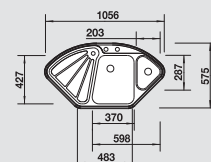

Rohové zabudovanie