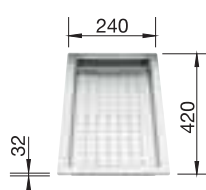

BLANCO ZEROX
Odkvapkávací miska
z nerezú vhodná pre
všetky ZEROX/CLARON
vaničky

219 650