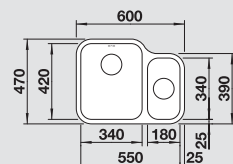

Hĺbka vaničky: 175/130 mm

Drezy do roviny s doskou,
pod pracovnú dosku