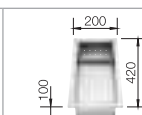

Nerezová miska

219 649