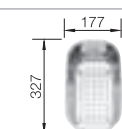

Miska z nerez
208 195