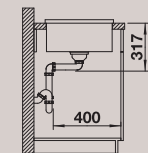

 Tiahlo* nie je v dodávke
Odporúčame: Tiahlo dodatočný set 519 377

Hĺbka vaničky: 175 mm

V dodávke**Optimálne príslušenstvo****Odporúčaný košový systém**BLANCO CapFlow™ kryt
na výpusťDoska na krájanie
z masívneho jaseňa