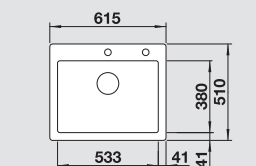

hliníková šedá
516 709

**krištáľovo biela,
lesklá/chróm**
516 710

biela, matná
516 711

**magnólia, lesklá/
chróm**
516 750

jasmín
516 712

Hĺbka vaničky: 190 mm

Optimálne príslušenstvo

Doska na krájanie
z masívneho buka