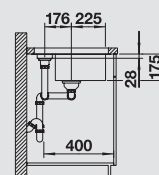

BLANCO STATURA 6-U
Nerez, hodvábný lesk

Materiál/farba

Batéria
BLANCO ELOSCOPE-F II

60 cm
Rozmer skrinky

Nerez, hodvábný lesk 514 050
s excent. ovlád.,
bez príslušenstva

chróm
516 672

Hĺbka vaničky: 175/28 mm