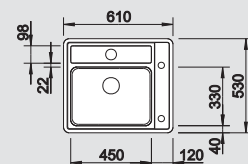

BLANCO STATURA 6-IF
Nerez, hodvábný lesk

Materiál/farba

Nerez, hodvábný lesk 514 484
s excent. ovlád., bez
príslušenstva

 osadenie zhora ako aj do roviny

Batéria

BLANCO LINUS-S

imitácia nerez
512 404

60 cm
Rozmer skrinky