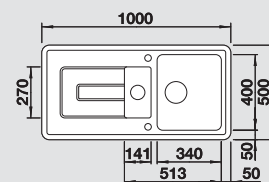

Hĺbka vaničky: 190/90 mm

Optimálne príslušenstvo

BLANCO CapFlow™ kryt na výpusť

517 666

Odporúčany košový systém

BLANCO SELECT 60/3

518 724

V dodávke

Odtoková armatúra, 3 1/2" a 1 1/2" výpusť so sítom, excentrické ovládanie

BLANCO TOLON 6 S Keramika	Materiál/farba	Vanička vpravo	Vanička vľavo	Batéria BLANCO MILA-S

krištáľovo biela, lesklá bez excent. ovlád.

520 424

520 425

chróm
519 810

60 cm
Rozmer skrinky