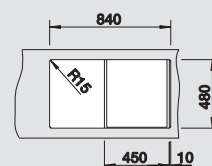

Hĺbka vaničky: 190 mm

Optimálne príslušenstvo

Doska na krájanie s výrezom
pre misku, biela plastová
460 x 365 mm
217 610

Doska na krájanie s výrezom
pre misku, biela plastová
460 x 365 mm
217 632

Miska z nerez
208 195

Kôš na riad z nerez
514 238

BLANCO BOTTON Pro 45/2
Automatic
517 468

Odporúčany košový systém

V dodávke

Odtoková a prietoková armatúra, 3 1/2" výpusť so sitkom, excentrické ovládanie

Odtoková armatúra, 3 1/2" výpusť so sitkom