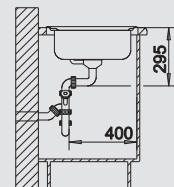

Radové zabudovanie

Hĺbka vaničky: 160/35 mm

Optimálne príslušenstvo

Odporúčany košový systém

Kôš na riad

220 573