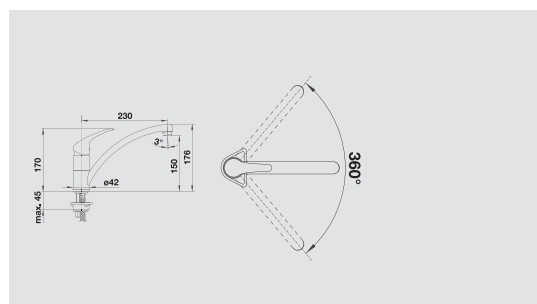

Zmiešavacie batérie,
Dávkovače umývadieho prostriedku