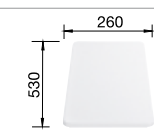

Doska na krájanie
z masívneho buka

218 313

Doska na krájanie
z kvalitného plastu, biela

217 611

Multifunkčný kôš z nerez

223 297

Kôš na riad so stojanom na
taniere (odnímateľný)

507 829