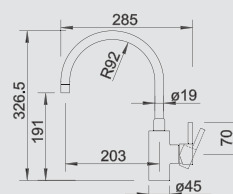

BLANCO NAVA

Kovový povrch

Klasický dizajn

- vyššie umiestnená výpusť umožňuje ľahšie naplnenie hrncov a váz
- rozšírený akčný rádius: o 360° otáčateľný odtok

BLANCO NAVA Materiál/farba

chróm
513 649 tlaková

Optimálne príslušenstvo

Filter pre rohový ventil (1 kus)

128 434

- o 360° otáčateľný odtok vody
- Ø 35 mm otvor
- s keramickými tesneniami
- flexibilné hadičky s dĺžkou 450 mm a 3/8" maticou pre jednoduchú inštaláciu
- patentovaný perlátor znižuje tvorbu vodného kameňa
- stabilizačná platnička na navýšenie stability kuchynskej batérie
- LGA certifikát
- DVGW certifikát

Zmiešavacie batérie,
Dávkovače umývacieho prostriedku