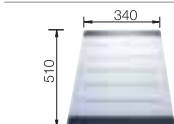

Sklenená doska