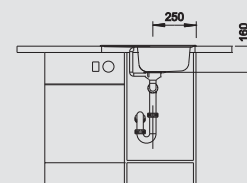

512 035

nerez

bez excent. ovlád.

516 524

chróm

512 035

Hĺbka vaničky: 160 mm

Optimálne príslušenstvo