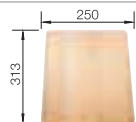

Optimálne príslušenstvo

Doska na krájanie
z masívneho buka

514 651