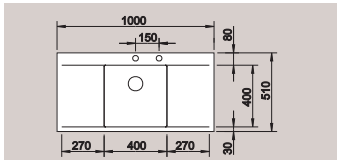

Tiahlo* v dodávke

nerez, hodvábné lesklá 514 918

45 cm Rozmer skrinky

Hĺbka vaničky: 190 mm

Optimálne príslušenstvo

 Doska na krájanie z bieleho satínovaného skla 225 335	 Doska na krájanie z bieleho satínovaného skla 225 333	 Nerezová miska 219 649	 Nerezová vložka 219 650	 BLANCO SELECT 60/4 Orga 520 783
--	--	-------------------------------	--------------------------------	--