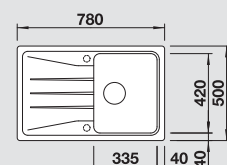

45 cm
Rozmer skrinky

Hĺbka vaničky: 190 mm

○ = Podfrézované otvory na vyklepnutie

Optimálne príslušenstvo

 Doska na krájanie z masívneho buka 218 313	 Doska na krájanie z kvalitného plastu, biela 217 611	 Multifunkčný kôš z nerez 223 297	 Kôš na riad so stojanom na tanieri (odnímateľný) 507 829	 BLANCO BOTTON Pro 45/2 Manual 517 467
---	---	---	---	--