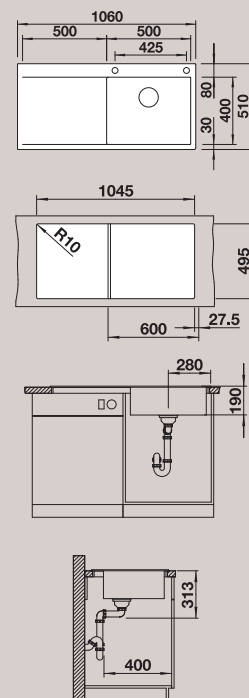

Hĺbka vaničky: 190 mm

Optimálne príslušenstvo

Doska na krájanie z bieleho satínovaného skla	Doska na krájanie z bieleho satínovaného skla	Nerezová miska	Nerezová vložka	BLANCO SELECT 60/3 Orga
225 335	225 333	219 649	219 650	518 726

Odporúčany košový systém

V dodávke

Odtoková armatúra, 3 1/2" výpusť so sítkou ovládaná štandardným okrúhlym tiahlom, sada úchyto

Možné zabudovanie do roviny s pracovnou doskou

* Upozornenie k dodávke: Pri modeloch vaničiek a drezov s priestorom pre batériu je v dodávke štandardné tiahlo (okružle, chrómové inkl. bowdenového lanka). Pri požiadavke sa môže objednať iné tiahlo (bez bowdenového lanka), napr. tiahlo BLANCO LEVOS obj. kód 221 940. Priamo za bočným prepadom nie je možná montáž nasledovných ovládacích prvkov:

- zmiešavacia batéria BLANCO PERISCOPE-S-F II, ELOSCOPE-F II
- BLANCO dávkovač umývacieho prostriedku, napr. BLANCO QUADRIS, -LEVOS, -TORRE, -PIONA

Na všetky IF-modely s priestorom pre batériu sa dá za príplatok (na objednávku) spraviť ďalší dodatočný otvor.