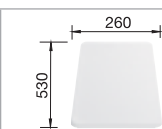

Doska na krájanie z kvalitného plastu, biela

217 611