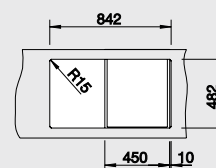

Hĺbka vaničky: 160/23 mm