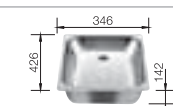

Umyvací vaňa

219 772