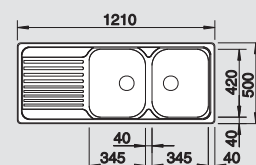

Hĺbka vaničky: 165/165 mm

Optimálne príslušenstvo

Kôš na riad

220 573

Odporúčany košový systém

BLANCO BOTTON Pro 60/3
Manual

517 469

V dodávke

Odtoková armatúra, dve 3 1/2" výpuste so
sietkami