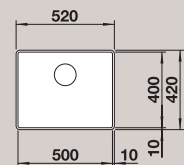

Hĺbka vaničky: 35 mm

V dodávke

Optimálne príslušenstvo

Odporúčany košový systém

V dodávke