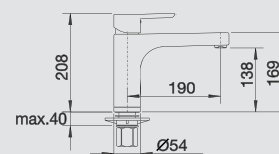

BLANCO PYLOS

Kovový povrch

Dizajnovovo nová klasika aj pre mimoriadne požiadavky

- výnimočný tvar
- vyrobená pre aktuálne trendy kuchýň
- vyššie umiestnená výpusť umožňuje ľahšie naplnenie nádob alebo váz
- vyrobená hlavne pre kompaktné a veľké drezy

BLANCO PYLOS Materiál/farba

chróm
512 985 tlaková

Optimálne príslušenstvo

Filter pre rohový ventil (1 kus)

128 434

- o 100° otáčateľný odtok vody
- Ø 35 mm otvor
- s keramickými tesneniami
- flexibilné hadičky s dĺžkou 450 mm a 3/8" maticou pre jednoduchú inštaláciu
- patentovaný perlátor znižuje tvorbu vodného kameňa
- stabilizačná platnička na zvýšenie stability kuchynskej batérie
- LGA certifikát
- DVGW certifikát

Zmiešavacie batérie,
Dávkovače umývacieho prostriedku