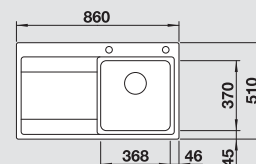

Hĺbka vaničky: 195 mm

Nie je možné urobiť žiadne dodatočné otvory. V prípade umiestnenia dávkovača saponátu je potrebné použiť otvor pre excentrické ovládanie, to sa nahradí manuálnym sitkom. Prosím, neváhajte nás kontaktovať. Obj. kód na vyžiadanie.