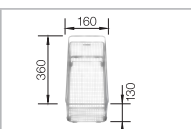

Multifunkčný kôš z nerez

223 297