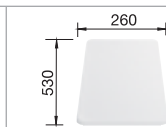

Doska na krájanie z kvalitného plastu, biela

217 611