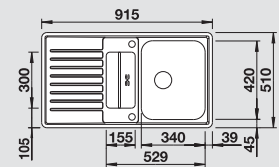

Hĺbka vaničky: 170/38.5 mm

Nerezové drezy

V dodávke

Optimálne príslušenstvo

Odporúčaný košový systém

V dodávke