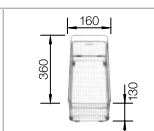

Multifunkčný kôš z nerez

223 297