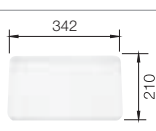

Hĺbka vaničky: 160/130 mm
Výrez podľa postupu zabudovania.

Nerezové drezy

Optimálne príslušenstvo

Doska na krájanie
z masívneho buka

218 313

Doska na krájanie
z kvalitného plastu, biela

217 611

Doska na krájanie
z kvalitného plastu, biela