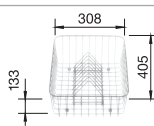

Kôš na riad s odnímateľným
stojanom na tanieri

507 829