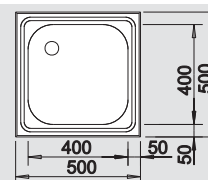

Hĺbka vaničky: 150 mm

45 cm
Rozmer skrinky