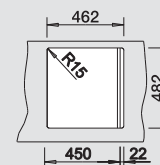

Materiál/farba

Obojstranný
drez

Batéria
BLANCO ACTIS

45 cm
Rozmer skrinky

nerez
bez excent. ovlád.

519 425

chróm
512 889

Hĺbka vaničky: 160 mm