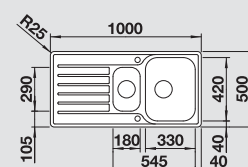

Hĺbka vaničky: 160/130 mm