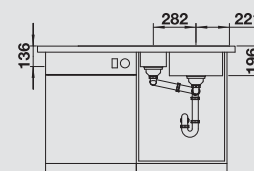

Hĺbka vaničky: 195/135 mm

Nie je možné urobiť žiadne dodatočné otvory. V prípade umiestnenia dávkovača saponátu je potrebné použiť otvor pre excentrické ovládanie, to sa nahradí manuálnym sítkom. Prosím, neváhajte nás kontaktovať. Obj. kód na vyžiadanie.

V dodávke

Optimálne príslušenstvo

Odporúčaný košový systém