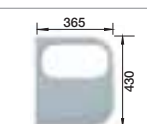

Doska na krájanie s výrezom
pre misku, biela plastová
460 x 365 mm
217 632