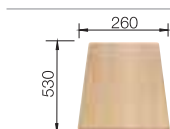

Optimálne príslušenstvo

Doska na krájanie z masívneho buka

218 313