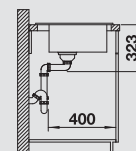

Hĺbka vaničky: 190 mm