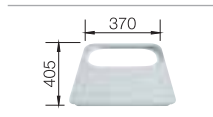

Doska na krájanie z plastu v
mramorovej optike

218 796