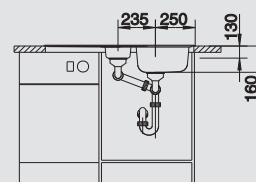

Hĺbka vaničky: 160/130 mm

Nerezové drezy