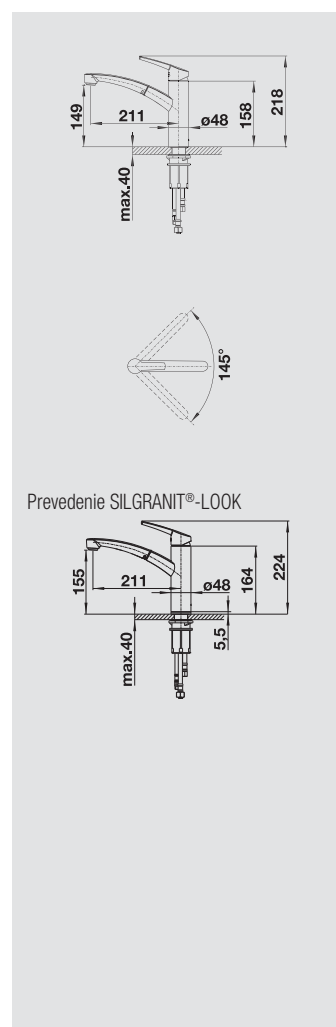

Optimálne príslušenstvo

Filter pre rohový ventil (1 kus)

128 434

Usmerňovač sprškovej hadice

511 920

- o 145° otáčateľný odtok vody
- Ø 35 mm otvor
- s keramikými tesneniami
- flexibilné hadičky s dĺžkou 450 mm a 3/8" maticou pre jednoduchú inštaláciu
- patentovaný perlátor znižuje tvorbu vodného kameňa
- stabilizačná platnička na zvýšenie stability kuchynskej batérie
- požiadané o LGA certifikát
- požiadané o DVGW certifikát

Zmiešavacie batérie,
Dávkové umývadieho prostriedku