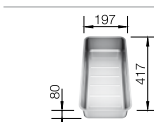

Multifunkčná miska z nerez