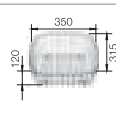

Doska na krájanie
z masívneho buka

218 313

Doska na krájanie s výrezom
pre misku, biela plastová
460 x 365 mm

217 610

Doska na krájanie
z kvalitného plastu, biela

217 611

Kôš na riad z nerez

514 238