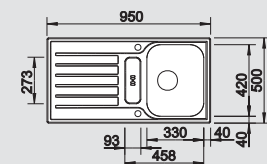

Hĺbka vaničky: 160 mm

V dodávke

Optimálne príslušenstvo

Odporúčaná košový systém

V dodávke