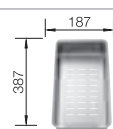

Multifunkčná nerezová
miska

231 396

BLANCO SensorControl-
BSC® excentrické ovládanie

515 399