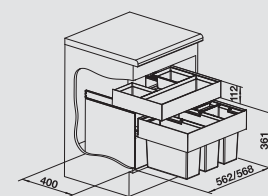

BLANCO SELECT XL 60/3 Orga 520 782

V dodávke

organizačná zásuvka, kryt pre 8 l nádoby

60 cm
Rozmer skrinky

46 l