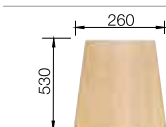

Doska na krájanie z masívneho buka

218 313

Doska na krájanie, biela plastová

217 611

Multifunkčný kôš z nerez

223 297

Kôš na riad so stojanom na taniere (odnímateľný)

507 829