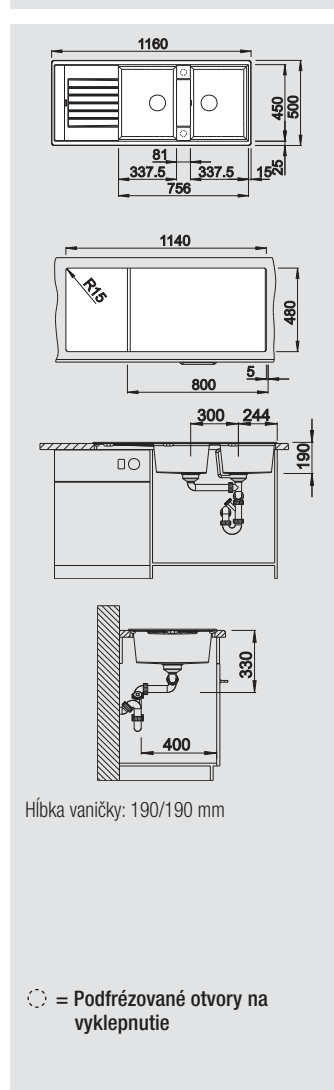

80 cm
Rozmer skrinny

Optimálne príslušenstvo

Doska na krájanie z masívneho buka	Doska na krájanie z kvalitného plastu, biela	Kôš na riad so stojanom na taniere (odnímateľný)	Multifunkčný kôš z nerezú	BLANCO SOLON
218 313	217 611	507 829	223 297	512 471