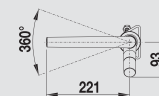

BLANCO YOVIS

Kovový povrch

Inšpirovaná prírodou

- filigránska, elegantná optika - tvar inšpirovaný prírodou
- ergonomické, komfortné ovládanie
- odporúčame kombinovať najmä s drezmi a vaničkami s jemnými kontúrami
- vyššie umiestnená výpusť umožňuje ľahšie naplnenie hrncov a váz

BLANCO YOVIS Materiál/farba

chróm
518 290 tlaková

Optimálne príslušenstvo

Filter pre rohový ventil (1 kus)

128 434

- o 360° otáčateľný odtok vody
- Ø 35 mm otvor
- s keramickými tesneniami
- kovom obalená spršková hadica
- flexibilné hadičky s dĺžkou 450 mm a 3/8" maticou pre jednoduchú inštaláciu
- patentovaný perlátor znižuje tvorbu vodného kameňa
- stabilizačná platnička na zvýšenie stability kuchynskej batérie
- sériovo vybavená spätným ventilom, ktorý zabraňuje spätnému toku podľa EN 1717
- LGA certifikát
- DVGW certifikát

Zmiešavacie batérie,
Dávkovače umývadieho prostriedku