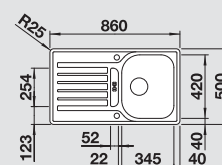

Hĺbka vaničky: 160/23 mm

Nerezové drezy

Optimálne príslušenstvo

Odporúčaný košový systém

V dodávke

Kôš na riad

220 573

BLANCO SensorControl-
BSC® excentrické ovládanie

515 399