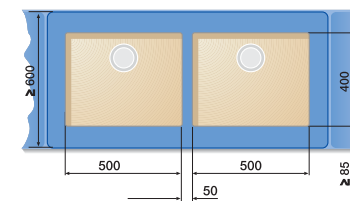

120 cm spodná skrinka