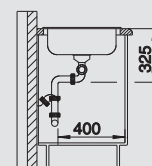

Hĺbka vaničky: 165/165 mm

Optimálne príslušenstvo

Kôš na riad

220 573

Odporúčany košový systém