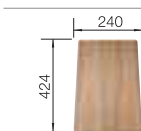

 osadenie zhora ako aj do roviny

nerez, hodvábné
matná 517 593

nerez, hodvábné
matná 517 593

Hĺbka vaničky: 190 mm

Drezy do roviny s doskou,
pod pracovnú dosku

Optimálne príslušenstvo

Doska na krájanie
z masívneho jaseňa,
424 x 240 mm
230 700