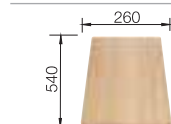

Nerez, hodvábný lesk 516 854 516 855
bez excent. ovlád.

chróm
514 847

osadenie zhora ako aj do roviny

45 cm
Rozmer skrinky

Hĺbka vaničky: 175 mm

Optimálne príslušenstvo

Doska na krájanie z masívneho buka

225 362