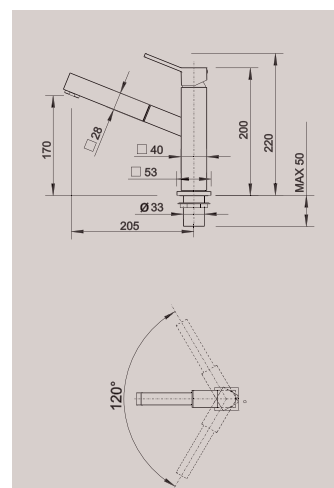

Optimálne príslušenstvo

Filter pre rohový ventil (1 kus)

128 434

Usmerňovač sprškovej hadice

511 920

Odporúčaný dávkovač saponátu

BLANCO QUADRIS

chróm
517 588

nerez, hodvábný lesk
517 589

nerez, hodvábné matný
517 590

Odporúčané tiahlo

Tiahlo BLANCO QUADRIS

chróm
221 902

nerez, hodvábný lesk
221 942

nerez, hodvábné matný
221 943

Poznámka:
BLANCO QUADRIS-S nie je možné kombinovať s drezmi:
BLANCO CLARON 400 IF, 500 IF, 400 IF
BLANCO ZEROX 400 IF, 500 IF, 700 IF
BLANCO FLOW 45 S-IF, 5 S-IF