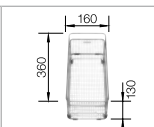

Multifunkčný kôš z nerez

223 297