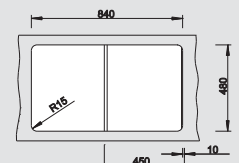

Hĺbka vaničky: 190 mm

○ = Podfrézované otvory na vyklepnutie

Optimálne príslušenstvo

Odporúčany košový systém

V dodávke