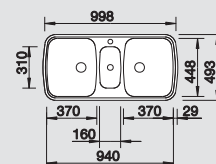

Materiál/farba

Obojstranný
drez

Batéria

BLANCO ELIPSO-S II

100 cm
Rozmer skrinky

Nerez, hodvábný lesk
prisl. transp. šedé 502 081

chróm
514 847

Hĺbka vaničky: 175/175/130 mm