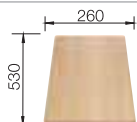

Doska na krájanie
z masívneho buka

218 313