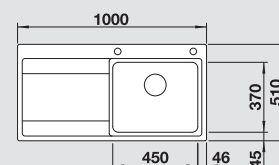

Hĺbka vaničky: 195 mm

Nie je možné urobiť žiadne dodatočné otvory. V prípade umiestnenia dávkovača saponátu je potrebné použiť otvor pre excentrické ovládanie, to sa nahradí manuálnym sitkom. Prosím, neváhajte nás kontaktovať. Obj. kód na vyžiadanie.