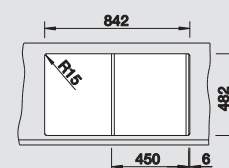

Hĺbka vaničky: 160 mm