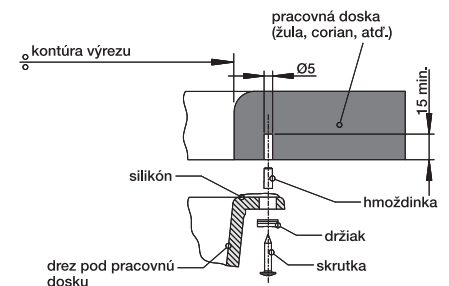

SUBLINE 500-U SUBLINE 500-U

Pripomienky ku keramike:

- hĺbka vyvŕtaného otvoru min. 13 mm
- najmenšia hrúbka pracovnej dosky: 25 mm
- maximálne vyčnievajúca plocha: 5 mm