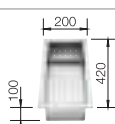

Nerezová miska

219 649