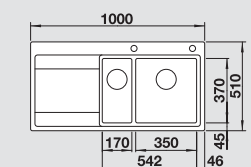

Hĺbka vaničky: 195/135 mm

Nie je možné urobiť žiadne dodatočné otvory. V prípade umiestnenia dávkovača saponátu je potrebné použiť otvor pre excentrické ovládanie, to sa nahradí manuálnym sítkom. Prosím, neváhajte nás kontaktovať. Obj. kód na vyžiadanie.

V dodávke

Optimálne príslušenstvo

Odporúčaný košový systém