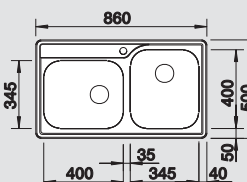

Hĺbka vaničky: 190/190 mm

Optimálne príslušenstvo

Odporúčany košový systém

V dodávke

Odtoková armatúra, dve 3 1/2" výpuste so sítkami

Doska na krájanie
z masívneho buka

218 313

Doska na krájanie s výrezom
pre misku, biela plastová
460 x 365 mm

217 610

Doska na krájanie
z kvalitného plastu, biela

217 611

Kôš na riad z nerez

514 238

BLANCO BOTTON Pro 45/2
Automatic

517 468