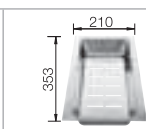

Multifunkčná nerezová miska