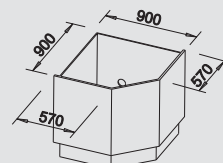

Radové zabudovanie