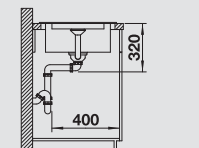

Hĺbka vaničky: 190 mm

V dodávke

Optimálne príslušenstvo

Odporúčaný košový systém

V dodávke