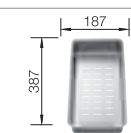

Multifunkčná nerezová
miska

231 396

BLANCO SensorControl-
BSC® excentrické ovládanie

515 399