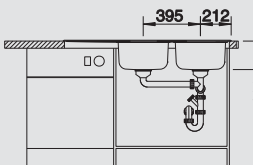

Hĺbka vaničky: 190/190 mm