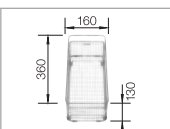

Multifunkčný kôš z nerez

223 297