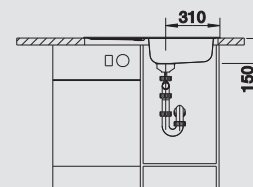

Hĺbka vaničky: 150 mm

Optimálne príslušenstvo

Doska na krájanie
z masívneho buka

225 685

Kôš na riad z nerez

514 238

Odporúčany košový systém

BLANCO BOTTON Pro 45/2
Automatic

517 468

V dodávke

Odtoková armatúra, 1 1/2" výpusť so zátkou