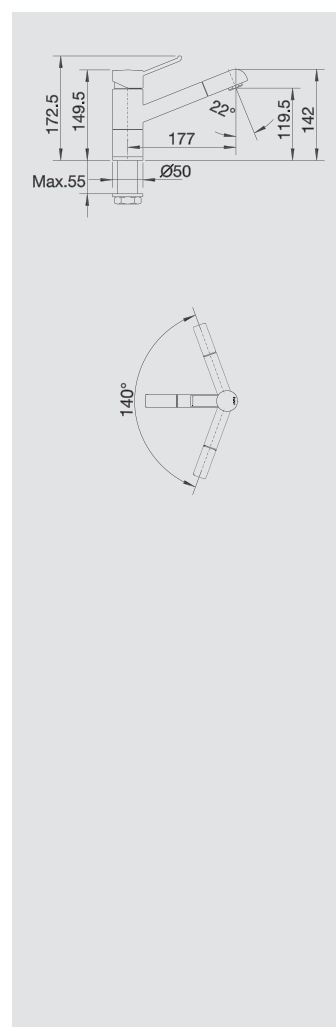

Optimálne príslušenstvo

128 434

511 920

- o 140° otáčateľný odtok vody
- Ø 35 mm otvor
- s keramikými tesneniami
- flexibilné hadičky s dĺžkou 450 mm a 3/8" maticou pre jednoduchú inštaláciu
- patentovaný perlátor znižuje tvorbu vodného kameňa*
- stabilizačná platnička na zvýšenie stability kuchynskej batérie
- sériovo vybavená spätným ventilom, ktorý zabraňuje spätnému toku podľa EN 1717
- LGA certifikát
- DVGW certifikát*
- pre vysokotlakové prevedenie

Zmiešavacie batérie,
Dávkovače umývadieho prostriedku