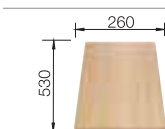

Optimálne príslušenstvo

Doska na krájanie z masívneho buka

218 313