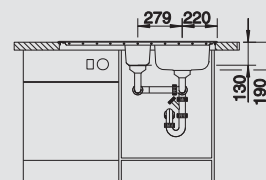

Hĺbka vaničky: 190/130 mm

Optimálne príslušenstvo

Doska na krájanie s výrezom
pre misku, biela plastová
460 x 365 mm
217 610

Doska na krájanie s výrezom
pre misku, biela plastová
460 x 365 mm
217 632

Kôš na riad z nerez
514 238

Miska z nerez
208 195

BLANCO BOTTON Pro 60/3
Automatic
517 470

Odporúčany košový systém

V dodávke

Odtoková armatúra, dve 3 1/2" výpuste so
sietkami