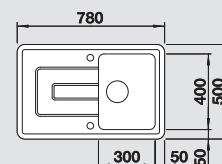

Hĺbka vaničky: 190 mm