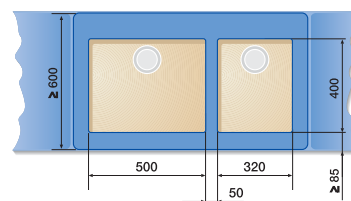

100 cm spodná skrinka