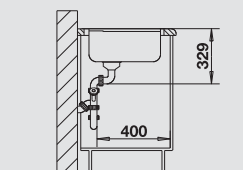

Hĺbka vaničky: 185/82 mm

Nie je možné použiť kuchynskú batériu BLANCOORION/-S.

F Vysvetlivky:
Drezy zabudovateľné do roviny s doskou pozri na strane 307

V dodávke

Optimálne príslušenstvo

Odporúčaný košový systém