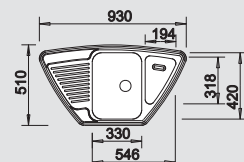

Rohové zabudovanie