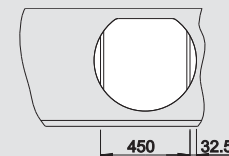

tartufo/chróm

520 978

káva/chróm

520 979

Vaničky radius: Ø 535 mm

○ = Podfrézované otvory na vyklepnutie

Optimálne príslušenstvo

Odporúčany košový systém