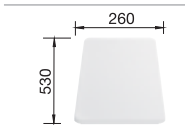

512 653

chróm
512 405

Hĺbka vaničky: 190/190 mm

Optimálne príslušenstvo

Doska na krájanie
z kvalitného plastu, biela

217 611

Doska na krájanie s výrezom
pre misku, biela plastová
460 x 365 mm

217 610