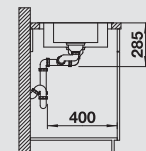

Hĺbka vaničky: 160/130 mm

Nerezové drezy

V dodávke

Optimálne príslušenstvo

Odporúčaný košový systém

V dodávke