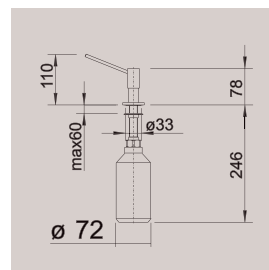

BLANCO QUADRIS Materiál/farba

Materiál/farba

Materiál/farba

chróm
517 588

nerez, hodvábnny lesk
517 589

nerez, hodvábnne matný
517 590

BLANCO LEVOS

Kovový povrch