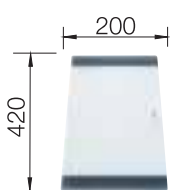

BLANCO ZEROX
Sklenná doska na
krájanie položitelná na
BLANCO ZEROX misku

219 644