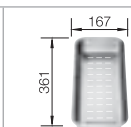

Doska na krájanie z masívneho jaseňa

Doska na krájanie z čierneho satinovaného skla

Multifunkčná miska

223 077

BLANCO SensorControl-BSC® excentrické ovládanie

515 399

BLANCO SELECT 50/2

518 722