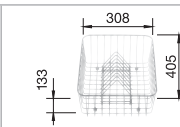

Kôš na riad so stojanom na taniere (odnímateľný)

507 829