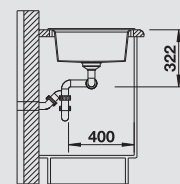

Hĺbka vaničky: 190/190 mm

○ = Podfrézované otvory na vyklepnutie

Optimálne príslušenstvo

Odporúčaný košový systém