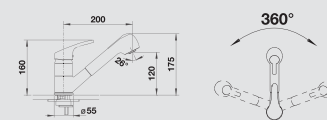

chróm
515 585 tlaková

- o 360° otáčateľný odtok vody
- Ø 35 mm otvor
- s keramickými tesneniami
- flexibilné hadičky s dĺžkou 450 mm a 3/8" maticou pre jednoduchú inštaláciu
- patentovaný perlátor znižuje tvorbu vodného kameňa
- sériovo vybavená so spätným ventilom, ktorý zabraňuje spätnému toku podľa EN 1717
- stabilizačná platnička na navýšenie stability kuchynskej batérie
- LGA certifikát
- DVGW certifikát