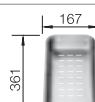

Multifunkčná miska

223 077