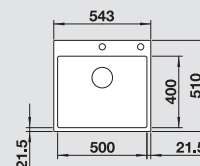

 osadenie zhora ako aj do roviny

nerez, hodvábné
matná 517 593

nerez, hodvábné
matná 517 593

Hĺbka vaničky: 190 mm

Drezy do roviny s doskou,
pod pracovnú dosku

Optimálne príslušenstvo

Doska na krájanie
z masívneho jaseňa,
424 x 240 mm
230 700