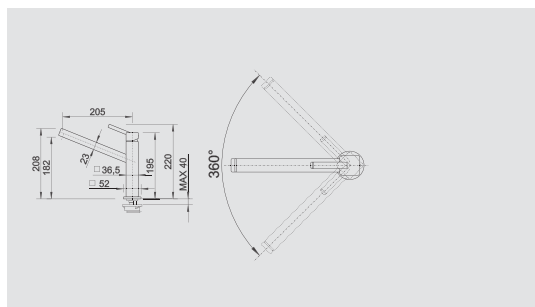

BLANCO QUATURA

Kovový povrch

Moderný hranatý dizajn pre aktuálne trendy kuchýň

- hranatá, štíhla forma s jemnými hranami
- vhodná k drezom s hranatým dizajnom a v kombinácii s vaničkami pod pracovnú dosku
- vysoká výpusť pre ľahšie naplnenie hrncov a váz
- rozšírený akčný rádius: o 360° otáčateľný odtok vody