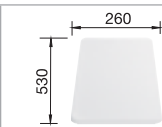

Doska na krájanie
z kvalitného plastu, biela

217 611