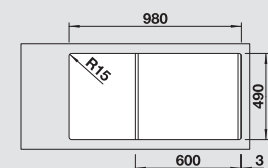

Hĺbka vaničky: 190/100 mm

○ = Podfrézované otvory na vyklepnutie

V dodávke

SmartCut-doska na krájanie z kvalitného plastu