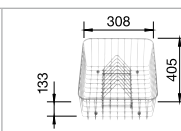

Doska na krájanie
z masívneho buka

218 313

Doska na krájanie
z kvalitného plastu, biela

217 611

Multifunkčný kôš z nerez

223 297

Kôš na riad so stojanom na
taniere (odnímateľný)

507 829