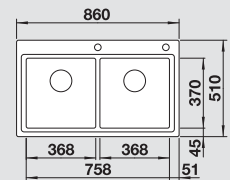

Hĺbka vaničky: 195/195 mm

Nerezové drezy

Optimálne príslušenstvo

Odporúčany košový systém

 Sklenená doska na krájanie, strieborná 230 970	 Multifunkčná nerezová miska 231 396	 Odkvapkač z kvalitného plastu, tmavosivý 230 734	 BLANCO SensorControl-BSC® excentrické ovládanie 515 399	 BLANCO SOLON 512 471

V dodávke

Odtoková armatúra, dve 3 1/2" výpuste so sítkami, excentrické ovládanie

BLANCO DIVON II 8 S-IF Nerez, hodvábný lesk	Materiál/farba	Vanička vpravo	Vanička vľavo	Batéria BLANCO LINUS-S