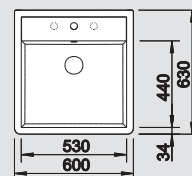

BLANCO PANOR 60
Keramika

Materiál/farba

Batéria
BLANCO TRADON

60 cm
Rozmer skrinky

krištáľovo biela, lesklá 514 486
bez excent. ovlád.

chróm
515 990

Upozornenie:
otvor pre batériu je pripravený

Hĺbka vaničky: 190 mm