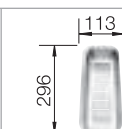

Nerezová vložka