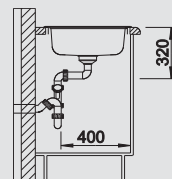

Hĺbka vaničky: 155 mm