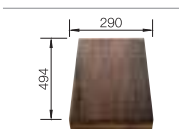

V dodávke

Prelínacia doska, orech