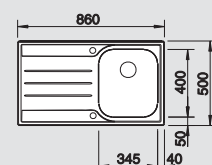

Hĺbka vaničky: 190 mm

Optimálne príslušenstvo

Doska na krájanie s výrezom
pre misku, biela plastová
460 x 365 mm
217 610

Doska na krájanie s výrezom
pre misku, biela plastová
460 x 365 mm
217 632

Miska z nerez
208 195

Kôš na riad z nerez
514 238

BLANCO BOTTON Pro 45/2
Automatic
517 468

Odporúčany košový systém

V dodávke

Odtoková a prietoková armatúra, 3 1/2" výpusť so sitkom, excentrické ovládanie

Odtoková armatúra, 3 1/2" výpusť so sitkom