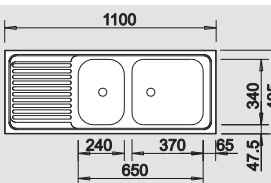

Hĺbka vaničky: 150/150 mm

90 cm
Rozmer skrinky