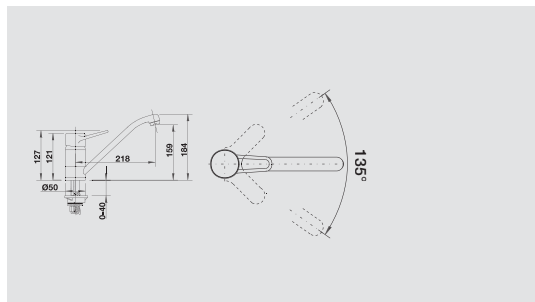

BLANCOORION

Kovový povrch

Osvedčená kvalita

- vyššie umiestnená a dlhšia výpusť
- rukoväť pre ľahké ovládanie
- imitácia nerez: zladená najmä k nerezovým drezom

BLANCOORION Materiál/farba

chróm

511 276 tlaková

511 280 beztlaková

imitácia nerez

512 542 tlaková

- o 135° otáčateľný odtok vody
- Ø 35 mm otvor
- s keramickými tesneniami
- flexibilné hadičky s dĺžkou 450 mm a 3/8" maticou pre jednoduchú inštaláciu
- patentovaný perlátor znižuje tvorbu vodného kameňa
- stabilizačná platnička na zvýšenie stability kuchynskej batérie
- LGA certifikát
- DVGW certifikát