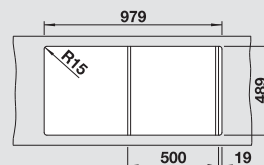

Hĺbka vaničky: 175 mm

Nerezové drezy

V dodávke

Optimálne príslušenstvo

Odporúčaný košový systém

V dodávke