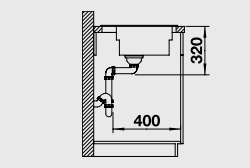

Hĺbka vaničky: 190 mm

○ = Podfrézované otvory na vyklepnutie

F Vysvetlivky:
Drezy zabudovateľné do roviny s doskou pozri na strane 307

V dodávke