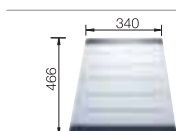

Optimálne príslušenstvo

Sklenená doska

225 124