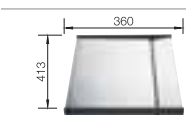

Optimálne príslušenstvo

Samostatný odkvapkávač z nerez

223 067