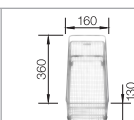

Multifunkčný kôš z nerezu

223 297