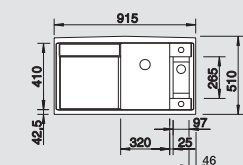

Hĺbka vaničky: 185/82 mm

Nie je možné použiť kuchynskú batériu BLANCOORION/-S.

F Vysvetlivky:
Drezy zabudovateľné do roviny s doskou pozri na strane 307

V dodávke

Optimálne príslušenstvo

Odporúčaný košový systém