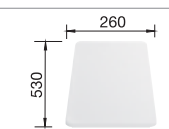

Doska na krájanie
z kvalitného plastu, biela

217 611