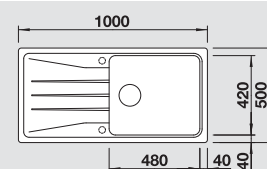

Hĺbka vaničky: 190 mm

○ = Podfrézované otvory na vyklepnutie