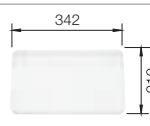

Doska na krájanie
z kvalitného plastu, biela

210 802