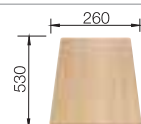

Optimálne príslušenstvo

Odporúčany košový systém

V dodávke

Odtoková armatúra, dve 3 1/2" výpuste so sítkami

Doska na krájanie
z masívneho buka

218 313