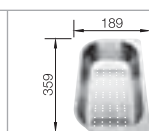

Multifunkčná miska

221 132