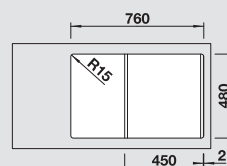

45 cm
Rozmer skrinky

Hĺbka vaničky: 190 mm

○ = Podfrézované otvory na vyklepnutie

Optimálne príslušenstvo

 Doska na krájanie z masívneho buka 218 313	 Doska na krájanie z kvalitného plastu, biela 217 611	 Multifunkčný kôš z nerez 223 297	 Kôš na riad so stojanom na tanieri (odnímateľný) 507 829	 BLANCO BOTTON Pro 45/2 Manual 517 467
---	---	---	---	--