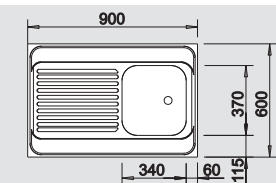

Hĺbka vaničky: 150 mm

BLANCO R-ES 10 x 5 nerez	Materiál/farba	Obojstranný drez

nerez 510 502

odtoková armatúra 1 1/2"

Rozmer vaničky: 340 x 370 x 150 mm

Pozor: Pri použití 40 cm skrinky sa vnútorná strana pod drezmi vyrezáva.

Pri všetkých obojstranných naložených drezoch: výška obruby 30 mm.

40 cm Rozmer skrinky