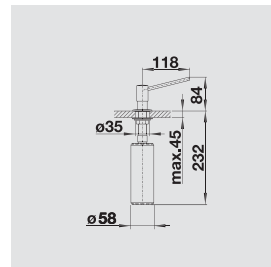

BLANCO TANGO

Kovový povrch

Dávkovač umývacieho prostriedku

- jednoduché naplnenie zhora
- praktické príslušenstvo
- imitácia nerez: zladený najmä k nerezovým drezom

BLANCO TANGO	Materiál/farba	Materiál/farba	Materiál/farba

- ø 35 mm otvor
- Objem nádoby: 300 ml