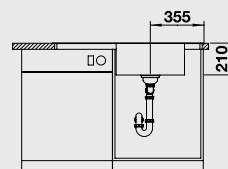

Hĺbka vaničky: 210 mm

V dodávke

Optimálne príslušenstvo

Odporúčany košový systém