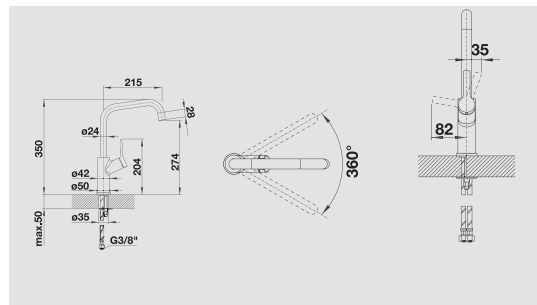

BLANCO JURENA

Kovový povrch

Prepracovaná elegancia

- výrazné prevedenie formy
- vysoký odtok vody pre ľahšie naplnenie nádob
- vyššie umiestnená ergonomická páka ovládania

BLANCO JURENA

Materiál/farba

chróm
520 764 tlaková

- o 360° otáčateľný odtok vody
- Ø 35 mm otvor
- s keramickými tesneniami
- flexibilné hadičky s dĺžkou 450 mm a 3/8" maticou pre jednoduchú inštaláciu
- patentovaný perlátor znižuje tvorbu vodného kameňa
- stabilizačná platnička na zvýšenie stability kuchynskej batérie
- požiadané o LGA certifikát
- požiadané o DVGW certifikát