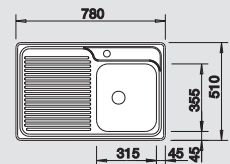

Hĺbka vaničky: 175 mm

Nerezové drezy