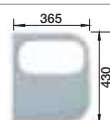

osadenie zhora ako aj do roviny

Hĺbka vaničky: 190/190 mm

Nerezové drezy

Optimálne príslušenstvo

Doska na krájanie s výrezom
pre misku, biela plastová
460 x 365 mm
217 610

Doska na krájanie
z kvalitného plastu, biela
217 611