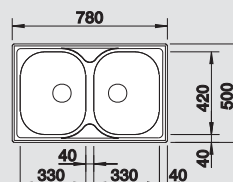

Hĺbka vaničky: 170/170 mm

Optimálne príslušenstvo

Odporúčaný košový systém

V dodávke

Odtoková armatúra, dve 3 1/2" výpuste so sítkami

Kôš na riad

220 573

BLANCO BOTTON Pro 45/2
Manual

517 467