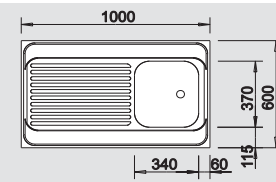

Hĺbka vaničky: 150 mm

Optimálne príslušenstvo

Výpust s prepacom 1 1/2" TOP	Kôš na riad	Tesniaca gumička 800 mm	Tesniaca gumička 1000 mm	Tesniaca gumička 1200 mm
222 458	514 238	137 075	137 077	137 078

V dodavke

Odtoková armatúra, 1 1/2" výpust so zátkou.