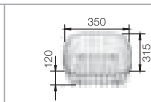

Kôš na riad z nerez

514 238