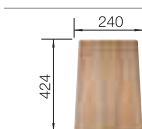

NOVINKA

biela

s excent. ovlád. 521 016
bez excent. ovlád. 521 017

osadenie zhora ako aj do roviny

nerez, hodvábné matná 517 593

nerez, hodvábné matná 517 593

Hĺbka vaničky: 190 mm

Optimálne príslušenstvo