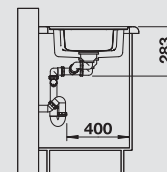

Hĺbka vaničky: 170/130 mm

V dodávke

Optimálne príslušenstvo

Odporúčany košový systém