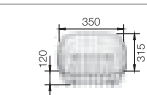

Kôš na riad z nerez

514 238