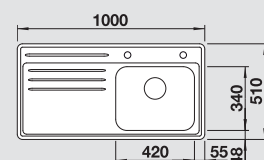

Hĺbka vaničky: 175 mm

Nerezové drezy

V dodávke

Optimálne príslušenstvo

Odporúčaný košový systém

V dodávke