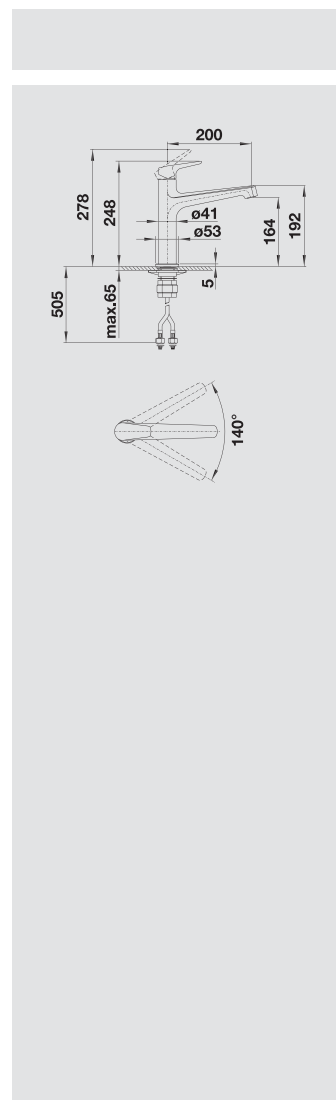

Optimálne príslušenstvo

128 434

- o 140° otáčateľný odtok vody
- Ø 35 mm otvor
- s keramickými tesneniami
- flexibilné hadičky s dĺžkou 450 mm a 3/8" maticou pre jednoduchú inštaláciu
- patentovaný perlátor znižuje tvorbu vodného kameňa
- stabilizačná platnička na zvýšenie stability kuchynskej batérie
- požiadané o LGA certifikát
- požiadané o DVGW certifikát

Zmiešavacie batérie,
Dávkovače umývadieho prostriedku