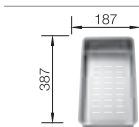

Multifunkčná nerezová
miska