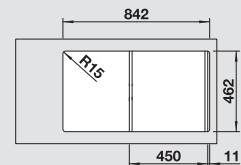

BLANCO FLEX Pro 45 S
nerez

Materiál/farba

Obojstranný
drez

Batéria
BLANCO BRAVON

45 cm
Rozmer skrinky

nerez
bez excent. ovlád.

521 007

chróm
518 818