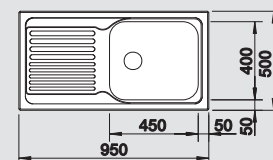

Hĺbka vaničky: 180/130 mm