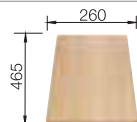

Optimálne príslušenstvo

Doska na krájanie
z masívneho buka

225 685