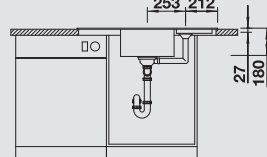

Hĺbka vaničky: 180/27 mm

○ = Podfrézované otvory na vyklepnutie

Optimálne príslušenstvo

Odporúčaný košový systém

Multifunkčný kôš z nerez

223 297

Kôš na riad so stojanom na taniere (odnímateľný)

507 829