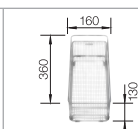

Multifunkčný kôš z nerezú

223 297