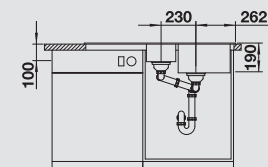

káva
s excentrom,
s príslušenstvom

520 961

káva
520 345

Hĺbka vaničky: 190/100 mm

○ = Podfrézované otvory na vyklepnutie

V dodávke

SmartCut-doska na krájanie z kvalitného plastu

Optimálne príslušenstvo