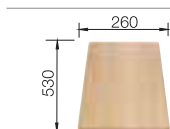

káva
bez excent. ovlád.

519 697

káva
520 305

Hĺbka vaničky: 190 mm

○ = Podfrézované otvory na vyklepnutie

Optimálne príslušenstvo

Doska na krájanie z masívneho buka

218 313