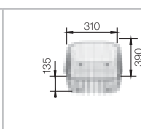

Kôš na riad

220 573