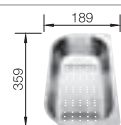

Multifunkčná miska

221 132