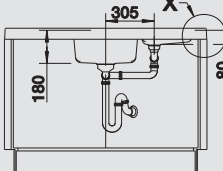

Hĺbka vaničky: 180/80 mm

○ = Podfrézované otvory na vyklepnutie

V dodávke

Optimálne príslušenstvo

Odporúčaný košový systém

V dodávke