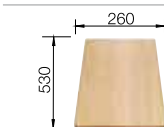

Doska na krájanie
z masívneho buka

218 313

Doska na krájanie
z kvalitného plastu, biela

217 611

Multifunkčný koš z nerez

223 297

Koš na riad so stojanom na
taniere (odnímateľný)

507 829