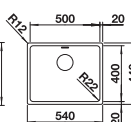

BLANCO ANDANO	180-IF	340-IF	400-IF	450-IF	500-IF	700-IF	
Materiál/farba							
Rozmer skrinky	30cm	40cm	45cm	50cm	60cm	80cm	
Hĺbka vaničky	130 mm	190 mm	190 mm	190 mm	190 mm	190 mm	
Nerez, hodvábný lesk	518 303	518 307	518 311	519 375	518 315	518 616	
							Batéria BLANCO VONDA