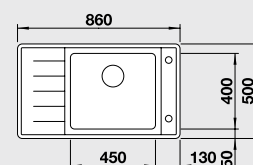

Hĺbka vaničky: 210 mm

Nerezové drezy

V dodávke

Optimálne príslušenstvo

Odporúčaný košový systém

V dodávke