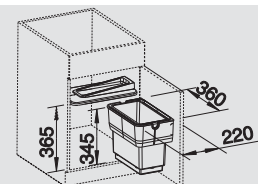

14 l

BLANCO SINGOLO

Materiál/farba

45 cm
Rozmer skrinky