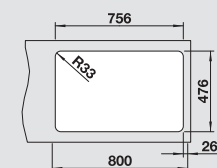

Hĺbka vaničky: 165/165 mm

Nerezové drezy