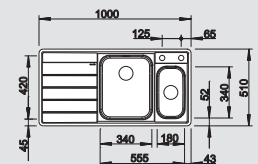

Hĺbka vaničky: 175/110 mm

Výrez podľa postupu zabudovania