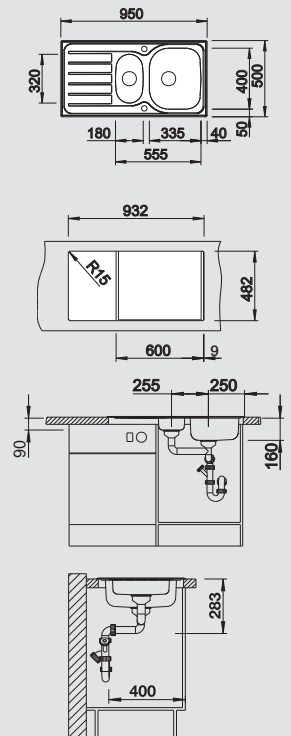

Hĺbka vaničky: 160/90 mm

Nerezové drezy

V dodávke

Optimálne príslušenstvo

218 313

217 611

514 238

Odporúčaný košový systém

518 723

V dodávke

Nerezová miska, odtoková armatúra, dve 3 1/2" výpusťe so sitkami, excentrické ovládanie