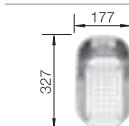

V dodávke

Optimálne príslušenstvo

Odporúčaný košový systém

Miska z nerez