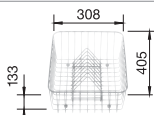

Kôš na riad so stojanom na
taniere (odnímateľný)

507 829