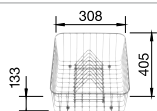

Kôš na riad so stojanom na
taniere (odnímateľný)

507 829