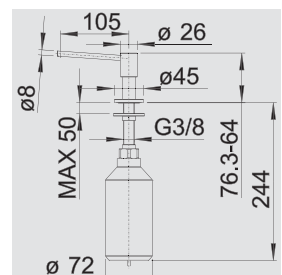

BLANCO PIONA	Materiál/farba	Materiál/farba
--------------	----------------	----------------

nerez, hodvábnne matný
515 992

nerez, leštený
517 537

nerez, hodvábnny lesk
515 991

chróm
517 667

- ø 35 mm otvor
- Objem nádoby: 300 ml