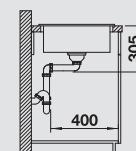

magnólia, lesklá/
chróm
519 748

jasmín/chróm
516 072

Hĺbka vaničky: 175 mm

K dispozícii je otvor pre batériu a excentrické ovládanie. Otvory sú predprípravené na vyklepnutie.

Optimálne príslušenstvo

Doska na krájanie
z masívneho jaseňa
484 x 290 mm
516 085