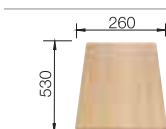

Optimálne príslušenstvo

Doska na krájanie z masívneho buka

218 313