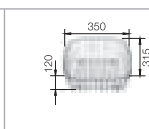

Nerezové drezy

Optimálne príslušenstvo

Doska na krájanie s výrezom pre misku, biela plastová
460 x 365 mm
217 610

Doska na krájanie s výrezom pre misku, biela plastová
460 x 365 mm
217 632

Miska z nerez
208 195