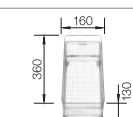

Multifunkčný kôš z nerezú

223 297