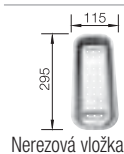

Nerezová vložka