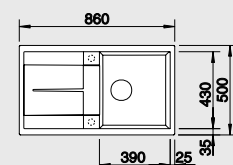

Hĺbka vaničky: 190 mm

○ = Podrezované otvory na vyklepnutie

F Vysvetlivky:
Drezy zabudovateľné do roviny s doskou pozri na strane 308

Optimálne príslušenstvo

Odporúčaný košový systém