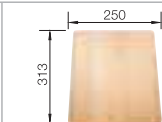

Doska na krájanie
z masívneho buka

514 651