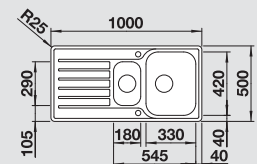

Hĺbka vaničky: 160/130 mm

Nerezové drezy

V dodávke

Optimálne príslušenstvo

Odporúčaný košový systém

V dodávke