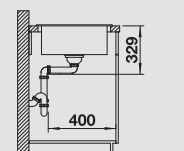

45 cm
Rozmer skrinky

Hĺbka vaničky: 190 mm

○ = Podfrézované otvory na vyklepnutie

Optimálne príslušenstvo

 Doska na krájanie z masívneho buka 218 313	 Doska na krájanie z kvalitného plastu, biela 217 611	 Multifunkčný kôš z nerez 223 297	 Kôš na riad so stojanom na tanieri (odnímateľný) 507 829	 BLANCO BOTTON Pro 45/2 Manual 517 467
---	---	---	---	--