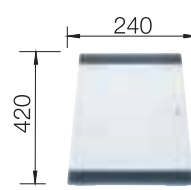

BLANCO ZEROX
Sklenná doska na
krájanie položitelná
na BLANCO ZEROX
odkvapkávaciu misku

219 645