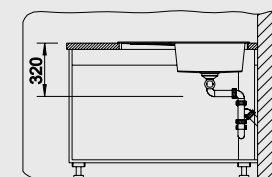

Radové zabudovanie

Hĺbka vaničky: 190/130 mm

○ = Podrezované otvory na vyklepnutie

Optimálne príslušenstvo

Odporúčany košový systém

Doska na krájanie z masívneho buka

218 313

Doska na krájanie z kvalitného plastu, biela