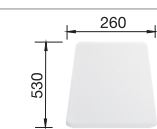

Doska na krájanie z kvalitného plastu, biela

217 611