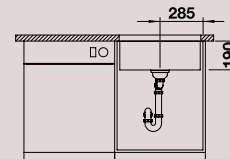

BLANCO CLARON XL 60-U
DampfgarPlus

Materiál/farba

Batéria

BLANCOCULINA-S Duo

60 cm
Rozmer skrinky

Nerez, hodvábný lesk
bez excent. ovlád.

Tiahlo* nie je v dodávke
Odporúčame: Tiahlo dodatočný set 517 545

nerez, hodvábné
lesklá
519 783