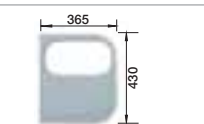

Doska na krájanie s výrezom
pre misku, biela plastová
460 x 365 mm

217 632