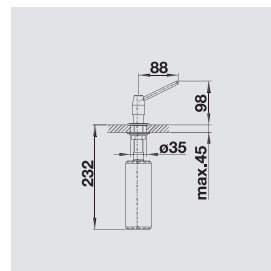

BLANCO TANGO	Materiál/farba	Materiál/farba	Materiál/farba
--------------	----------------	----------------	----------------

chróm
511 266

imitácia nerez
512 643

- ø 35 mm otvor
- Objem nádoby: 300 ml

BLANCO TIGA