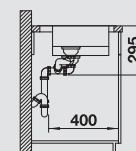

Hĺbka vaničky: 195/135 mm

Nie je možné urobiť žiadne dodatočné otvory. V prípade umiestnenia dávkovača saponátu je potrebné použiť otvor pre excentrické ovládanie, to sa nahradí manuálnym sítkom. Prosím, neváhajte nás kontaktovať. Obj. kód na vyžiadanie.

V dodávke

Optimálne príslušenstvo

Odporúčaný košový systém