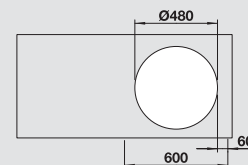

BLANCO RONIS-U
Nerez, hodvábný lesk

Materiál/farba

Nerez, hodvábný lesk 518 494
s excent. ovlád.

Batéria
BLANCO CARENA-S

chróm
520 767

60 cm
Rozmer skrinky

Rádus vaničky: Ø 530 mm

Optimálne príslušenstvo