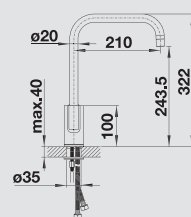

BLANCO AJARIS

Kovový povrch a SILGRANIT®-Look
- dvojfarebná

Profilová batéria

- moderný dizajn vo formálnom prevedení
- ergonomické ovládanie s výpusťou umiestnenou naboku
- ovládacia páka s možnosťou nastavenia pozície
- štíhly dizajn umožňuje použitie v úzkom priestore
- dostupná v chrómovom aj v SILGRANIT®-ovom prevedení

BLANCO AJARIS Materiál/farba Materiál/farba Materiál/farba

Optimálne príslušenstvo

128 434

- o 360° otáčateľný odtok vody
- Ø 35 mm otvor
- s keramickými tesneniami
- flexibilné hadičky s dĺžkou 450 mm a 3/8" maticou pre jednoduchú inštaláciu
- patentovaný perlátor znižuje tvorbu vodného kameňa
- stabilizačná platnička na zvýšenie stability kuchynskej batérie pri zabudovaní do drezov z nerez

Zmiešavacie batérie,
Dávkovače umývacieho prostriedku