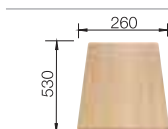

Optimálne príslušenstvo

Odporúčany košový systém

Doska na krájanie z masívneho buka

218 313