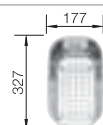

Miska z nerez

208 195