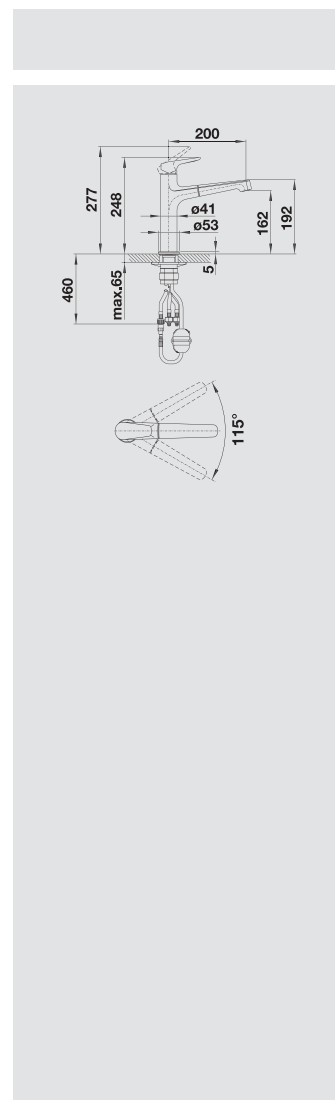

Optimálne príslušenstvo

Filter pre rohový ventil (1 kus)

128 434

Usmerňovač sprškovej hadice

511 920

- o 115° otáčateľný odtok vody
- Ø 35 mm otvor
- s keramickými tesneniami
- flexibilná hadička s dĺžkou 450 mm a 3/8" maticou pre jednoduchú inštaláciu
- nylonom obalená spršková hadica
- patentovaný perlátor znižuje tvorbu vodného kameňa
- stabilizačná platnička na zvýšenie stability kuchynskej batérie
- sériovo vybavená spätným ventilom, ktorý zabraňuje spätnému toku podľa EN 1717
- požiadané o LGA certifikát
- požiadané o DVGW certifikát