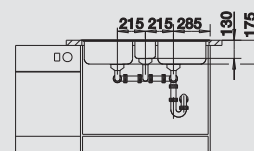

Materiál/farba

Obojstranný
drez

Batéria

BLANCO ELIPSO-S II

100 cm
Rozmer skrinky

Nerez, hodvábný lesk
prisl. transp. šedé 502 081

chróm
514 847

Hĺbka vaničky: 175/175/130 mm