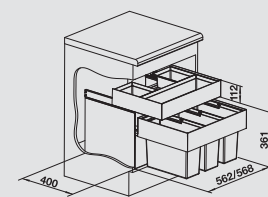

BLANCO SELECT 60/4 Orga 520 783

V dodávke

organizačná zásuvka, kryt pre 6 l nádoby

60 cm
Rozmer skrinky

42 l