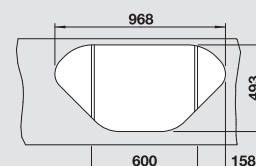

Radové zabudovanie