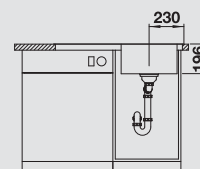

osadenie zhora ako aj do roviny

45 cm
Rozmer skrinky

Hĺbka vaničky: 195 mm

Nie je možné urobiť žiadne dodatočné otvory. V prípade umiestnenia dávkovača saponátu je potrebné použiť otvor pre excentrické ovládanie, to sa nahradí manuálnym sitkom. Prosím, neváhajte nás kontaktovať. Obj. kód na vyžiadanie.