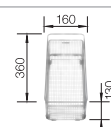

232 180

Multifunkčný koš z nerez

223 297

Koš na riad so stojanom na
taniere (odnímateľný)

507 829

BLANCO SELECT 50/3

520 779

SmartCut-doska na krájanie z kvalitného
plastu, odtoková armatúra, 3 1/2" výpust s
sitkom, excentrické ovládanie