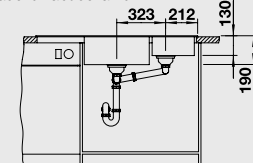

Hĺbka vaničky: 190/130 mm

○ = Podfrézované otvory na vyklepnutie

Optimálne príslušenstvo

Odporúčaný košový systém