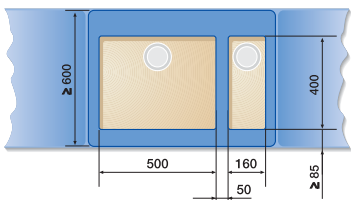

80 cm spodná skrinka