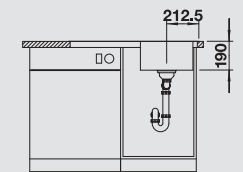

Hĺbka vaničky: 190 mm

Nerezové drezy