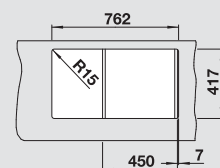

Hĺbka vaničky: 150 mm