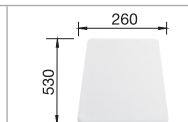

Doska na krájanie
z kvalitného plastu, biela

217 611