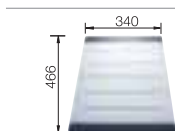

Sklenená doska