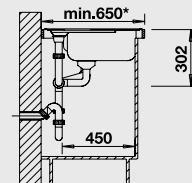

Hĺbka vaničky: 170/113 mm

Výrez podľa šablóny, otvory pre batériu a excentrické ovládanie sú predpripravené na vyklepnutie.

○ = Podfrézované otvory na vyklepnutie

V dodávke

Optimálne príslušenstvo

Odporúčaný košový systém

Multifunkčná miska	BLANCO TORRE Dávkovač saponátu	BLANCO SensorControl-BSC® excentrické ovládanie	BLANCO CapFlow™ kryt na výpusť	BLANCO SOLON
	512 593	515 399	517 666	512 471

V dodávke

Dierkovaná nerezová miska, odtoková armatúra, dve 3 1/2" výpuste so sítkami a jedna 1 1/2" výpusť so sítkom, excentrické ovládanie pre vaničku