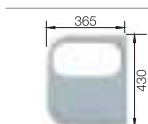

Optimálne príslušenstvo

Doska na krájanie s výrezom
pre misku, biela plastová
460 x 365 mm
217 610