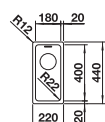

BLANCO ANDANO	180-IF	340-IF	400-IF	450-IF	500-IF	700-IF	
Materiál/farba							
Rozmer skrinky	30cm	40cm	45cm	50cm	60cm	80cm	
Hĺbka vaničky	130 mm	190 mm	190 mm	190 mm	190 mm	190 mm	
Nerez, hodvábný lesk	518 303	518 307	518 311	519 375	518 315	518 616	
							<p>Batéria BLANCO VONDA</p> 