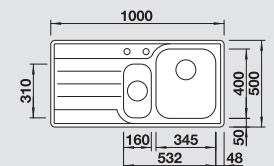

Hĺbka vaničky: 190/130 mm

Nerezové drezy