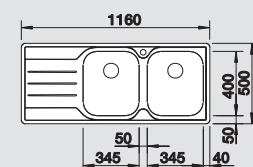

Hĺbka vaničky: 190/190 mm