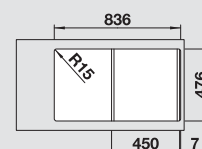

Hĺbka vaničky: 160 mm

Optimálne príslušenstvo

Odporúčany košový systém

V dodávke

Kôš na riad

220 573