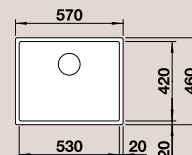

Hĺbka vaničky: 190 mm

V dodávke

Odtoková armatúra s prepacom*, 3 1/2" výpusť so sítkom, sada úchyto (tesnenie zvlášť)