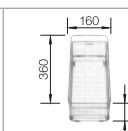

Multifunkčný kôš z nerez

223 297