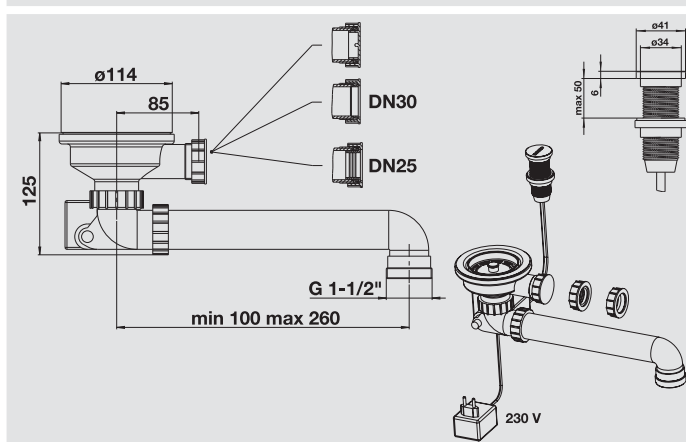

Dotykom ovládaný senzor excentrického ovládania