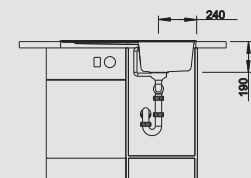

Hĺbka vaničky: 190 mm

○ = Podfrézované otvory na vyklepnutie

Optimálne príslušenstvo

Odporúčany košový systém

V dodávke