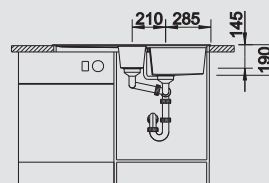

jasmín
514 856

šampáň
514 858

tartufo
517 623

káva
514 868

Hĺbka vaničky: 190/145 mm

○ = Podfrézované otvory na vyklepnutie

V dodávke

Nerezová miska