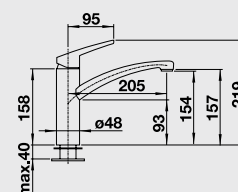

BLANCO NEA

Kovový povrch a SILGRANIT®-Look

Dynamická, kompaktná batéria

- kontrastný, kompaktný dizajn
- vyššie umiestnená výpusť umožňuje bezbariérovú prácu a jednoduché naplnenie hrncov a váz
- rozšírený akčný rádius: o 360° otáčateľný odtok

BLANCO NEA	Materiál/farba	Materiál/farba	Materiál/farba

chróm
519 402 tlaková
519 737 beztlaková

antracit
519 403 tlaková

sivá skala
519 412 tlaková

hliníková metalíza
519 404 tlaková

perlovo sivá
520 749 tlaková

biela
519 406 tlaková

jasmín
519 407 tlaková

šampán
519 408 tlaková

tartufo
519 410 tlaková

káva
519 411 tlaková

Prevedenie SILGRANIT®-LOOK

Optimálne príslušenstvo

Filter pre rohový ventil (1 kus)

128 434

- o 360° otáčateľný odtok vody
- Ø 35 mm otvor
- s keramikými tesneniami
- flexibilné hadičky s dĺžkou 450 mm a 3/8" maticou pre jednoduchú inštaláciu
- patentovaný perliátor znižuje tvorbu vodného kameňa
- stabilizačná platnička na zvýšenie stability kuchynskej batérie
- požiadané o LGA certifikát
- požiadané o DVGW certifikát