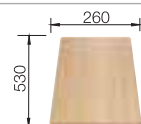

Optimálne príslušenstvo

Odporúčaný košový systém

V dodávke

Odtoková armatúra, dve 3 1/2" výpuste so sítkami

Doska na krájanie
z masívneho buka

218 313