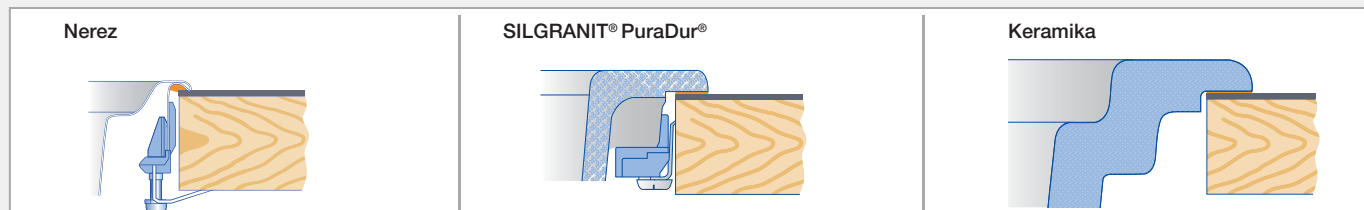

Príklady montáže – BLANCO možnosti zabudovania

Zabudovanie zhora

Pri tomto spôsobe zabudovania sa drez položí zhora do výrezu drezu. BLANCO nerezové drezy s profilovaným okrajom

disponujú tesnením už priamo z výroby, pri drezoch zo SILGRANIT®-u alebo keramiky je potrebné pri montáži použiť silikón. SILGRANIT®-ové a nerezové drezy sa upevnia na pracovnú dosku odspodu

pomocou úchyto, keramické drezy sa len položia.