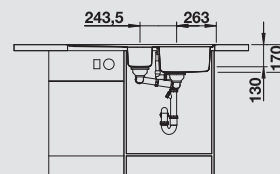

Hĺbka vaničky: 170/130 mm

V dodávke

Optimálne príslušenstvo

Odporúčany košový systém