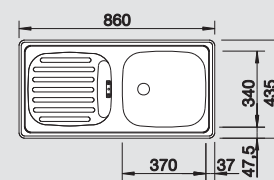

Hĺbka vaničky: 150 mm