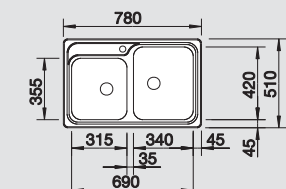

Vanička
vpravo

Batéria

BLANCO ELIPSO-S II

80 cm
Rozmer skrinky

Nerez, hodvábný lesk 507 543
bez excent. ovlád.

chróm
514 847

Hĺbka vaničky: 175/175 mm

Optimálne príslušenstvo