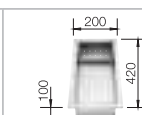

Nerezová miska

219 649

Odporúčaný košový systém

BLANCO SOLON

512 472

V dodávke

Odtoková armatúra, 3 1/2" výpusť so sítkom, sada úchytov