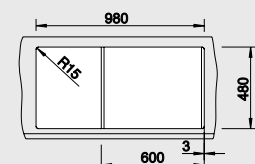

Hĺbka vaničky: 190 mm

○ = Podfrézované otvory na vyklepnutie

F Vysvetlivky:
Drezy zabudovateľné do roviny s doskou pozri na strane 308

Optimálne príslušenstvo

Odporúčaný košový systém