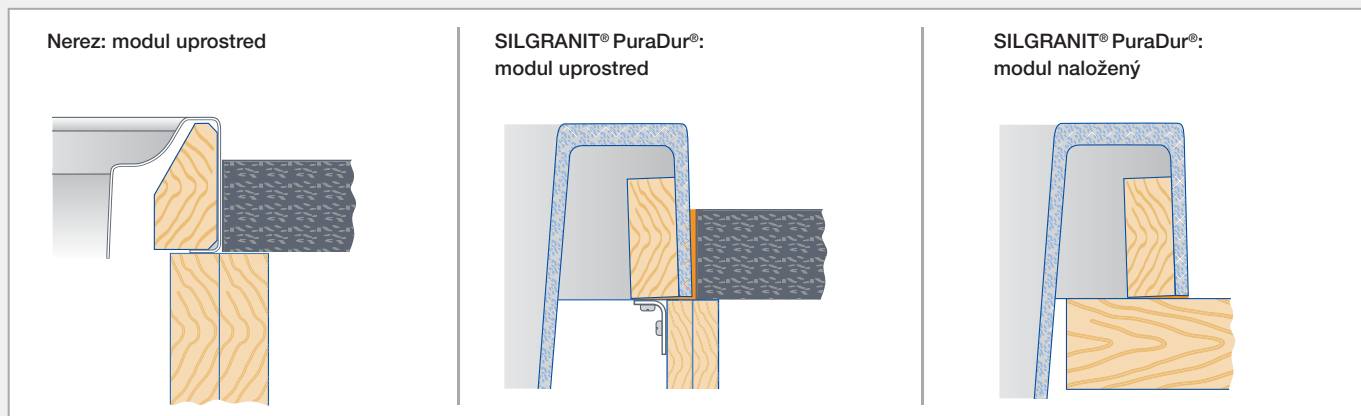

Modul naložený

upevňovacích prvkov, do silikónu.

Dáta potrebné pre výrez pre všetky spôsoby zabudovania nájdete na našom portáli.