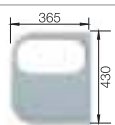

512 653

chróm
512 405

Hĺbka vaničky: 190/190 mm

Optimálne príslušenstvo

Doska na krájanie
z kvalitného plastu, biela

217 611

Doska na krájanie s výrezom
pre misku, biela plastová
460 x 365 mm

217 610