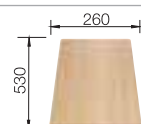

Optimálne príslušenstvo

Odporúčany košový systém

V dodávke

Odtoková armatúra, dve 3 1/2" výpuste so sítkami

Doska na krájanie
z masívneho buka

218 313