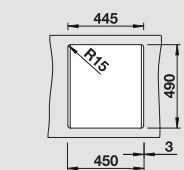

Hĺbka vaničky: 190 mm

○ = Podfrézované otvory na vyklepnutie

F Vysvetlivky:
Drezy zabudovateľné do roviny s doskou pozri na strane 308

Optimálne príslušenstvo

Odporúčany košový systém