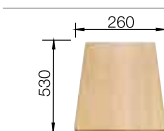

Doska na krájanie
z masívneho buka

218 313

Doska na krájanie
z kvalitného plastu, biela

217 611

Multifunkčný kôš z nerez

223 297

Kôš na riad so stojanom na
taniere (odnímateľný)

507 829