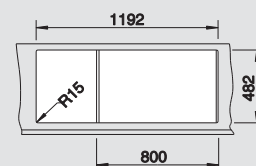

Hĺbka vaničky: 165/165 mm

Optimálne príslušenstvo

Kôš na riad

220 573

Odporúčany košový systém

BLANCO BOTTON Pro 60/3
Manual

517 469

V dodávke

Odtoková armatúra, dve 3 1/2" výpuste so
sietkami