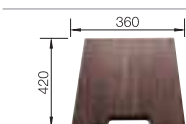

BLANCO CLARON

Nerez

BLANCO
STEELART

BLANCO CLARON 4 S-IF Nerez	Materiál/farba	Vanička vpravo	Vanička vľavo	Batéria BLANCO LEVOS-S	40 cm Rozmer skrinky
	Nerez s excent. ovlád.	513 997	513 998	 nerez, hodvábné matná 514 919	
	Tiahlo* v dodávke				Hĺbka vaničky: 190 mm
BLANCO CLARON 5 S-IF Nerez	Materiál/farba	Vanička vpravo	Vanička vľavo	Batéria BLANCO LEVOS-S	50 cm Rozmer skrinky
	Nerez s excent. ovlád.	513 999	514 000	 nerez, hodvábné matná 514 919	
	Tiahlo* v dodávke				Hĺbka vaničky: 190 mm
BLANCO CLARON 6 S-IF Nerez	Materiál/farba	Vanička vpravo	Vanička vľavo	Batéria BLANCO LEVOS-S	60 cm Rozmer skrinky
	Nerez s excent. ovlád.	514 001	514 002	 nerez, hodvábné matná 514 919	
	Tiahlo* v dodávke				Hĺbka vaničky: 190/130 mm
BLANCO CLARON 8 S-IF Nerez	Materiál/farba	Vanička vpravo	Vanička vľavo	Batéria BLANCO LEVOS-S	80 cm Rozmer skrinky
	Nerez s excent. ovlád.	514 003	514 004	 nerez, hodvábné matná 514 919	
	Tiahlo* v dodávke				Hĺbka vaničky: 190/190 mm

Možné zabudovanie do roviny s pracovnou doskou

* Upozornenie k dodávke:

Pri modeloch vaničiek a drezov s priestorom pre batériu je v dodávke štandardné tiahlo (okružle, chrómové inkl. bowdenového lanka). Je možné doobjednať iné tiahlo (bez bowdenového lanka) napr. tiahlo BLANCO LEVOS 221 941.

Na všetky IF-modely s priestorom pre batériu je možné za príplatok (na objednávku) urobiť ďalší dodatočný otvor.

Optimálne príslušenstvo

Doska na krájanie z orecha s nerez. rukovätou

223 074