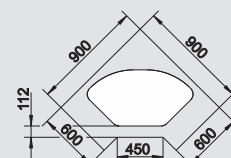

Radové zabudovanie