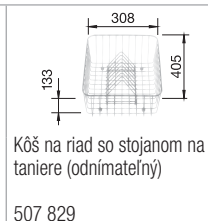

tartufo/chróm
517 634

káva/chróm
515 334

Hĺbka vaničky: 190/45.5 mm

V dodávke

Optimálne príslušenstvo

Odporúčany košový systém

V dodávke

Kompozitná doska na krájanie v prevedení jaseň, odtoková armatúra, 3 1/2" výpust so sitkom, excentrické ovládanie