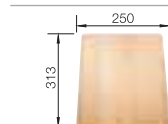

Optimálne príslušenstvo

Odporúčaný košový systém

V dodávke

Odtoková armatúra, 3 1/2" výpusť so sitkom

Doska na krájanie
z masívneho buka

514 651