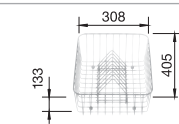

Nerez, hodvábný lesk 516 854 516 855
bez excent. ovlád.

chróm
514 847

osadenie zhora ako aj do roviny

45 cm
Rozmer skrinky

Hĺbka vaničky: 175 mm

Optimálne príslušenstvo

Doska na krájanie z masívneho buka

225 362