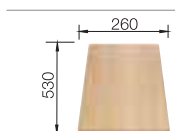

Optimálne príslušenstvo

Doska na krájanie
z masívneho buka

218 313