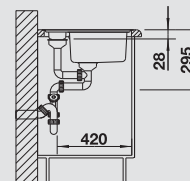

BLANCO STATURA 6-IF
Nerez, hodvábný lesk

Materiál/farba

Nerez, hodvábný lesk 514 484
s excent. ovlád., bez
príslušenstva

 osadenie zhora ako aj do roviny

Batéria

BLANCO LINUS-S

imitácia nerez
512 404

60 cm
Rozmer skrinky