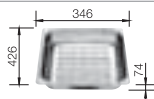

Funkčná miska

219 770