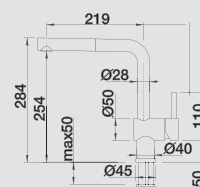

BLANCO LINUS-S

Keramik-Look

Praktická vo forme a funkciách

- minimalistický dizajn
- výsuvná sprška
- vyššie umiestnená výpusť umožňuje ľahšie naplnenie hrncov a váz
- dostupná v siedmich keramických farbách
- v harmonickom súlade s BLANCO keramickými drezmi
- vhodná najmä k sérii drezov AXON II

BLANCO LINUS-S Materiál/farba

čierna
516 708 tlaková

magnólia, lesklá
519 750 tlaková

bazalt
517 643 tlaková

jasmín
516 712 tlaková

hliníková šedá
516 709 tlaková

krištáľovo biela, lesklá
516 710 tlaková

biela, matná
516 711 tlaková

Optimálne príslušenstvo

Filter pre rohový ventil (1 kus)

128 434

Usmerňovač sprškovej hadice

511 920

- o 140° otáčateľný odtok vody
- Ø 35 mm otvor
- s keramickými tesneniami
- flexibilné hadičky s dĺžkou 450 mm a 3/8" maticou pre jednoduchú inštaláciu
- patentovaný perlátor znižuje tvorbu vodného kameňa
- stabilizačná platnička na zvýšenie stability kuchynskej batérie
- sériovo vybavená spätným ventilom, ktorý zabraňuje spätnému toku podľa EN 1717
- LGA certifikát
- DVGW certifikát

Zmiešavacie batérie,
Dávkovače umývacieho prostriedku