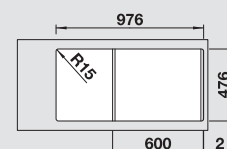

Hĺbka vaničky: 160 mm

Optimálne príslušenstvo

Odporúčaný košový systém