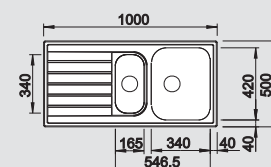

Hĺbka vaničky: 155/130 mm

Optimálne príslušenstvo

Doska na krájanie
z masívneho buka

514 650

Multifunkčná miska

221 132

Kôš na riad

220 573

BLANCO CapFlow™ kryt na výpust'

517 666

BLANCO SELECT 60/3

518 724

Odporúčany košový systém

V dodávke

Odtoková armatúra, dve 3 ½" výpuste so sieťkami