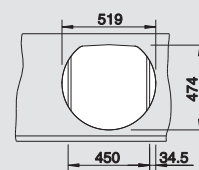

Rádus vaničky: Ø 535 mm

Optimálne príslušenstvo

Odporúčany košový systém

Doska na krájanie z masívneho buka

218 421

Kôš na riad

220 574