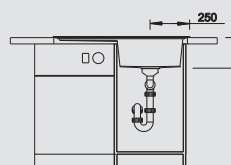

Hĺbka vaničky: 190 mm

○ = Podfrézované otvory na vyklepnutie

F Vysvetlivky:
Drezy zabudovateľné do roviny s doskou pozri na strane 307

V dodávke

Optimálne príslušenstvo

Odporúčaný košový systém