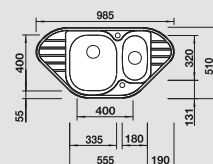

Rohové zabudovanie