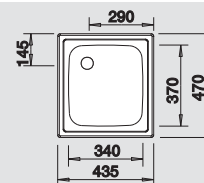

Hĺbka vaničky: 150 mm

45 cm
Rozmer skrinky