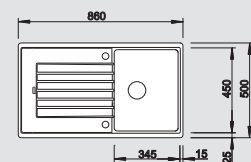

Hĺbka vaničky: 190 mm

○ = Podfrézované otvory na vyklepnutie

Optimálne príslušenstvo

Odporúčany košový systém

V dodávke