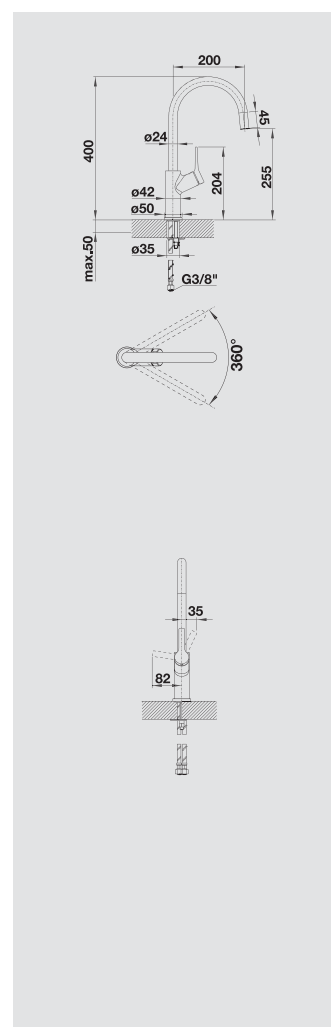

Optimálne príslušenstvo

Filter pre rohový ventil (1 kus)

128 434

- o 360° otáčateľný odtok vody
- Ø 35 mm otvor
- s keramickými tesneniami
- flexibilné hadičky s dĺžkou 450 mm a 3/8" maticou pre jednoduchú inštaláciu
- patentovaný perlátor znižuje tvorbu vodného kameňa
- stabilizačná platnička na zvýšenie stability kuchynskej batérie
- požiadané o LGA certifikát
- požiadané o DVGW certifikát