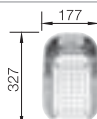

Miska z nerez
208 195