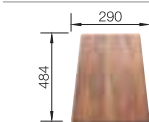

Optimálne príslušenstvo

Doska na krájanie
z masívneho jaseňa
484 x 290 mm
516 085

BLANCO SensorControl-
BSC® excentrické ovládanie
515 399