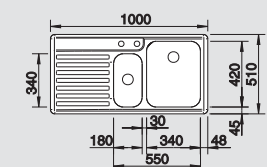

Hĺbka vaničky: 175/130 mm

Nerezové drezy

V dodávke

Optimálne príslušenstvo

Odporúčaný košový systém

V dodávke