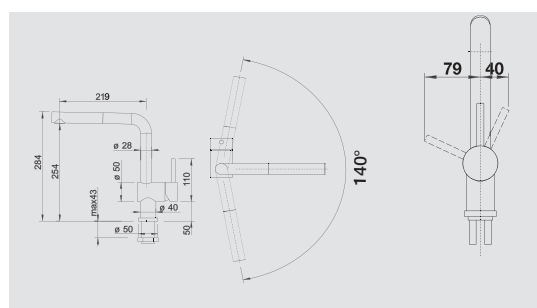

BLANCO LINUS-F

Materiál/farba

chróm

514 025 tlaková

514 277 beztlaková

imitácia nerez

514 026 tlaková

- o 360° otáčateľný odtok vody
- Ø 35 mm otvor
- s keramickými tesneniami
- flexibilné hadičky s dĺžkou 750 mm a 3/8" maticou pre jednoduchú inštaláciu
- patentovaný perlátor znižuje tvorbu vodného kameňa
- stabilizačná platnička na zvýšenie stability kuchynskej batérie
- LGA certifikát
- DVGW certifikát

BLANCO LINUS-F

Kovový povrch

Praktická vo forme a funkciách - pre zabudovanie pred okno

- vhodná montáž pred okno
- minimalistický dizajn
- jednoduchá obsluha: kolmo nadvihnúť a položiť nabok
- vyššie umiestnená výpusť vody pre ľahšie naplnenie hrncov a váz
- rozšírený akčný rádius: o 360° otáčateľný odtok
- páka batérie môže byť variabilne umiestnená vľavo, v strede alebo vpravo

Upozornenie:

*Minimálny odstup drezu od okna je 2,5 cm