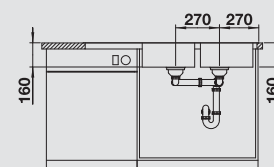

Hĺbka vaničky: 160/160 mm

Optimálne príslušenstvo

Kôš na riad

220 573

BLANCO CapFlow™ kryt na výpusť

517 666

Odporúčany košový systém

BLANCO SOLON

512 471

V dodávke

Odtoková armatúra, dve 3 1/2" výpuste so sieťkami, excentrické ovládanie

Odtoková armatúra, dve 3 1/2" výpuste so sieťkami