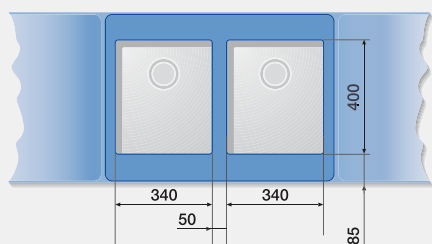

SUPRA 340-U + SUPRA 340-U + Odtokové spojenie
225 088

80cm spodná skrinka