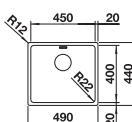

BLANCO ANDANO	180-IF	340-IF	400-IF	450-IF	500-IF	700-IF	
Materiál/farba							
Rozmer skrinky	30cm	40cm	45cm	50cm	60cm	80cm	
Hĺbka vaničky	130 mm	190 mm	190 mm	190 mm	190 mm	190 mm	
Nerez, hodvábný lesk	518 303	518 307	518 311	519 375	518 315	518 616	
							Batéria BLANCO VONDA