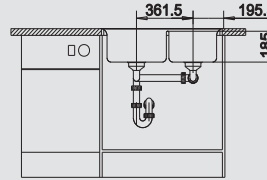

Hĺbka vaničky: 185/185 mm

○ = Podfrézované otvory na vyklepnutie