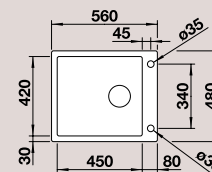

Hĺbka vaničky: 190 mm

V dodávke

Odtoková armatúra, 3 1/2" výpusť so sítkom, štandardné tiahlo okrúhle, chrómové**, sada úchyto (tesnenie zvlášť)