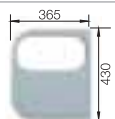

Doska na krájanie s výrezom
pre misku, biela plastová
460 x 365 mm

217 610