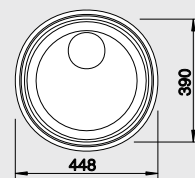

Rádus vaničky: Ø 448 mm

Optimálne príslušenstvo

Doska na krájanie
z masívneho buka

218 421

Kôš na riad

220 574

Odporúčany košový systém

BLANCO BOTTON Pro 45/2
Automatic

517 468

V dodávke

Odtoková armatúra, 3 ½" výpust so
sitkom.

BLANCO RONDOSOL
leštený nerez

Materiál/farba

leštený nerez 513 307
bez excent. ovlád.

Batéria
BLANCO FILO-S

chróm 512 405

45 cm
Rozmer skrinky