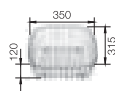

Kôš na riad z nerez