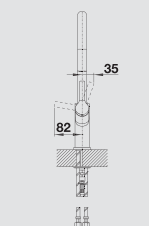

NOVINKA

BLANCO CARENA-S Vario

Kovový povrch a SILGRANIT®-Look
- dvojfarebná

Zaoblený tvar s výnimočnou funkčnosťou

- klasická, moderná batéria
- skrytá, výsuvná sprška s prepínačom
- zaoblená vysoká výpusť pre ľahšie napíňanie hrncov a váz
- vyššie umiestnená, ergonomická páka ovládania
- aj v dvojfarebnom prevedení - v perfektnom farebnom súlade k drezom a vaničkám zo SILGRANIT®-u

BLANCO CARENA-S Materiál/farba Vario

Materiál/farba

Materiál/farba

chróm
521 356 tlaková

antracit/chróm
521 358 tlaková

jasmín/chróm
521 372 tlaková

sivá skala/chróm
521 359 tlaková

šampán/chróm
521 373 tlaková

hliníková metalíza/chróm
521 360 tlaková

tartufo/chróm
521 376 tlaková

perlovo sivá/chróm
521 367 tlaková

káva/chróm
521 378 tlaková

biela/chróm
521 368 tlaková

Optimálne príslušenstvo

Filter pre rohový ventil (1 kus)

128 434

Usmerňovač sprškovej hadice

511 920

- odtok vody otáčateľný o 190°
- Ø 35 mm otvor
- kartuš s keramickými tesneniami
- nylonom obalená sprchová hadica
- skrytá sprška s prepínačom umiestneným na vnútornej strane výpusť
- flexibilné prívodové hadice s dĺžkou 450 mm a 3/8" maticou pre jednoduchú a bezpečnú montáž
- patentovaný perlátor znižuje tvorbu vodného kameňa
- stabilizačná platnička pre vyššiu stabilitu batérie pri zabudovaní do nerezových drezov
- sériovo vybavená spätným ventilom, ktorý zabraňuje spätnému toku podľa EN 1717
- požiadané o LGA-certifikát
- požiadané o DVGW-certifikát