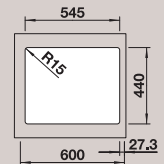

 Tiahlo* nie je v dodávke
Odporúčame: Tiahlo dodatočný set 519 377

Hĺbka vaničky: 175 mm

V dodávke**Optimálne príslušenstvo****Odporúčaný košový systém**BLANCO CapFlow™ kryt
na výpusťDoska na krájanie
z masívneho jaseňa