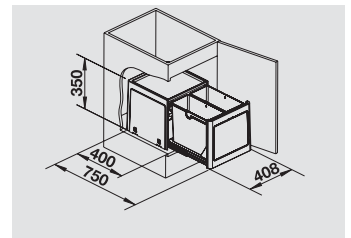

Montážny návod pre BLANCO BOTTON Pro Automatic:

- dvierka sa musia dať otvoriť min. do 100°
- maximálna šírka pántov 35 mm
- hĺbka montáže: 400 mm
- výška montáže: 350 mm

26 l

BLANCO BOTTON Pro 60/3
Automatic

Materiál/farba

60 cm
Rozmer skrinky

BLANCO BOTTON Pro 60/3
Automatic 517 470