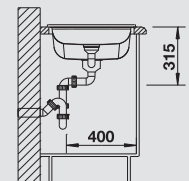

Hĺbka vaničky: 185/100 mm

Optimálne príslušenstvo

Odporúčaný košový systém