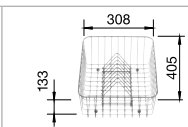

Doska na krájanie z masívneho buka

218 313

Doska na krájanie, biela plastová

217 611

Multifunkčný kôš z nerez

223 297

Kôš na riad so stojanom na taniere (odnímateľný)

507 829