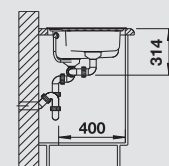

Hĺbka vaničky: 175/130 mm

Nerezové drezy

V dodávke

Optimálne príslušenstvo

Odporúčaný košový systém

V dodávke