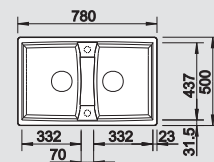

Hĺbka vaničky: 190/190 mm

○ = Podfrézované otvory na vyklepnutie

Optimálne príslušenstvo

Odporúčaný košový systém