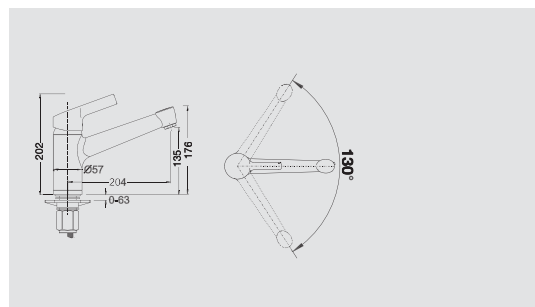

chróm
514 911 tlaková

- o 115° otáčateľný odtok vody
- Ø 35 mm otvor
- s keramickými tesneniami
- kovom obalená spršková hadica
- flexibilné hadičky s dĺžkou 750 mm a 3/8" maticou pre jednoduchú inštaláciu
- patentovaný perlátor znižuje tvorbu vodného kameňa
- nízkotlakové prevedenie s regulátorom prúdu vody
- stabilizačná platnička na zvýšenie stability kuchynskej batérie
- sériovo vybavená spätným ventilom, ktorý zabraňuje spätnému toku podľa EN 1717
- požiadané o LGA certifikát
- požiadané o DVGW certifikát

BLANCO ELIPSO-S-F II

Kovový povrch

Klasika pre každú požiadavku

- pre zabudovanie pred okno

- klasický dizajn v aktuálnej optike
- vhodná do každého kuchynského prostredia
- pre inštaláciu pred okno*
- jednoduchá obsluha (kolmo nadvíhnuť a položiť nabok)
- výsuvná sprška s 2 variantmi prúdu
- jednoduché čistenie perlátora, odnímateľný spodný plast

* Minimálny odstup drezu od okna je 4 cm

chróm
514 913 tlaková

- o 130° otáčateľný odtok vody
- Ø 35 mm otvor
- s keramickými tesneniami
- flexibilné hadičky s dĺžkou 750 mm a 3/8" maticou pre jednoduchú inštaláciu
- patentovaný perlátor znižuje tvorbu vodného kameňa
- stabilizačná platnička na zvýšenie stability kuchynskej batérie
- LGA certifikát
- DVGW certifikát

BLANCO ELIPSO-F II

Kovový povrch

Klasika pre každú požiadavku

- pre zabudovanie pred okno

- klasický dizajn v aktuálnej optike
- vhodná do každého kuchynského prostredia
- pre inštaláciu pred okno*
- jednoduchá obsluha (kolmo nadvíhnuť a položiť nabok)

* Minimálny odstup drezu od okna je 4 cm