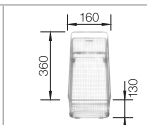

Multifunkčný kôš z nerez

223 297