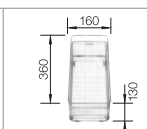

Multifunkčný kôš z nerez

223 297