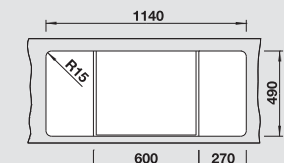

Hĺbka vaničky: 205 mm

○ = Podfrézované otvory na vyklepnutie

☐ = Vysvetlivky:
Drezy zabudovateľné do roviny s doskou pozri na strane 307