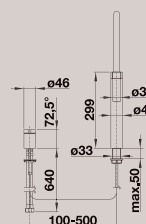

BLANCO
STEELART

BLANCOCULINA-S Duo

Kovový povrch

Systémový dizajn spĺňajúci aj profesionálne nároky

- exkluzívna, dizajnová batéria
- perfektne zladená k SteelArt vaničkám bez priestoru pre batériu, obzvlášť vhodná k BLANCO ATTIKA
- separátne páka ovládania
- pohodlná aretácia spršky vďaka upevneniu magnetom
- vysokokvalitné kovové prevedenie spršky

BLANCOCULINA-S Materiál/farba
Duo

chróm
519 782 tlaková

nerez, hodvábnne lesklá
519 783 tlaková

nerez, hodvábnne matná
519 784 tlaková

- otáčateľný odtok vody o 360°
- potrebné dva otvory s $\varnothing$ 35 mm
- kartuša s keramickými tesneniami
- kovom obalená spršková hadica
- flexibilné hadičky s dĺžkou 750 mm a 3/8" maticou pre jednoduchú inštaláciu
- patentovaný perlátor znižuje tvorbu vodného kameňa
- stabilizačná platnička na zvýšenie stability kuchynskej batérie pri zabudovaní do drezov z nerez
- sériovo vybavená spätným ventilom, ktorý zabraňuje spätnému toku podľa EN 1717
- požiadané o LGA certifikát
- požiadané o DVGW certifikát

Optimálne príslušenstvo

Filter pre rohový ventil (1 kus)

128 434

Odporúčany dávkovač saponátu

BLANCO PIONA

chróm
517 667

nerez, hodvábnny lesk
515 991

nerez, hodvábnne matný
515 992

Odporúčane tiahlo

Tiahlo, okrúhle

chróm
221 339

nerez, hodvábnny lesk
222 115

nerez, hodvábnne matný
222 118