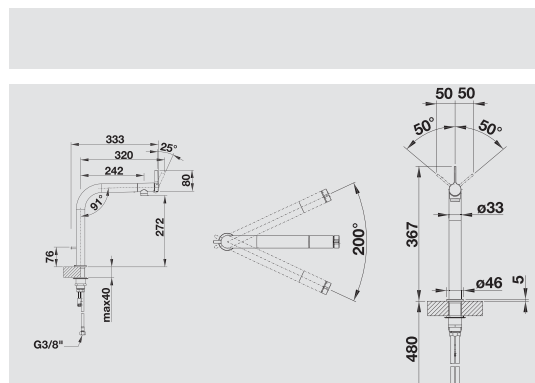

BLANCO VONDA Control

Kovový povrch

Prednosťou je komfort ovládania

- ergonomická páka ovládania umiestnená vpredu
- konzekventný tvar
- odtok s čiernym akcentom a príjemným „Softgrip“ povrchom
- vyššie umiestnená výpusť umožňuje ľahšie naplnenie hrncov alebo váz
- vhodná najmä k drezom pod pracovnú dosku
- Control-funkcia: integrované ovládanie výpusťe - nie je potrebný ďalší dodatočný otvor pre excentrické ovládanie

BLANCO VONDA Control Materiál/farba

chróm
518 436 tlaková

nerez, leštený
518 437 tlaková

- o 200° otáčateľný odtok vody
- Ø 35 mm otvor
- s keramikými tesneniami
- flexibilné hadičky s dĺžkou 450 mm a 3/8" maticou pre jednoduchú inštaláciu
- patentovaný perlátor znižuje tvorbu vodného kameňa
- stabilizačná platnička na zvýšenie stability kuchynskej batérie
- LGA certifikát
- DVGW certifikát