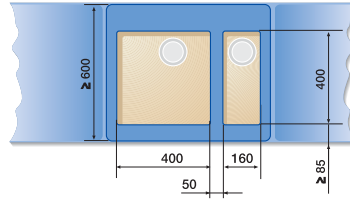

70 cm spodná skrinka