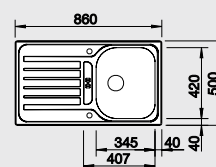

Hĺbka vaničky: 160/23 mm