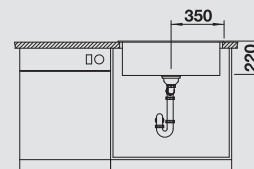

Hĺbka vaničky: 220 mm

○ = Podfrézované otvory na vyklepnutie

Optimálne príslušenstvo

Odporúčany košový systém

V dodávke

Odtoková armatúra, 3 1/2" výpusť so sitkom