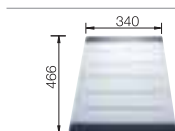

Sklenená doska