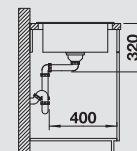

Hĺbka vaničky: 190 mm

Optimálne príslušenstvo

SmartCut-doska na krájanie
z kvalitného plastu

232 181

Multifunkčný kôš z nerezu

223 297

Kôš na riad so stojanom na
taniere (odnímateľný)

507 829