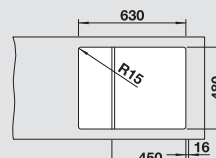

Hĺbka vaničky: 190 mm

○ = Podfrézované otvory na vyklepnutie