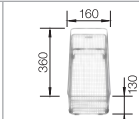

Multifunkčný kôš z nerezú

223 297

BLANCO SensorControl-
BSC® excentrické ovládanie

515 399