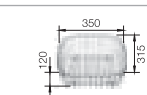

Kôš na riad z nerez

514 238