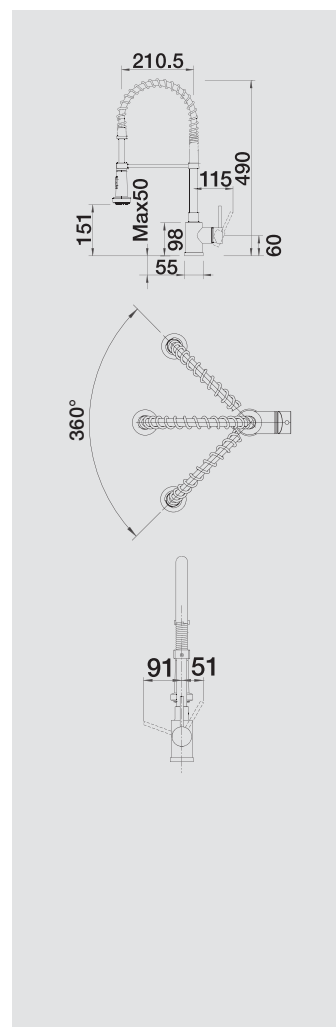

Optimálne príslušenstvo

Filter pre rohový ventil (1 kus)

128 434

- o 360° otáčateľný odtok vody
- Ø 35 mm otvor
- s keramickými tesneniami
- kovom obalená spršková hadica
- flexibilné hadičky s dĺžkou 450 mm a 3/8" maticou pre jednoduchú inštaláciu
- patentovaný perlátor znižuje tvorbu vodného kameňa
- stabilizačná platnička na zvýšenie stability kuchynskej batérie
- sériovo vybavená spätným ventilom, ktorý zabraňuje spätnému toku podľa EN 1717
- LGA certifikát
- DVGW certifikát

Zmiešavacie batérie,
Dávkovače umývadieho prostriedku