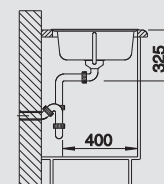

Hĺbka vaničky: 160 mm