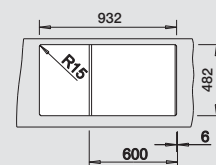

Hĺbka vaničky: 180/130 mm