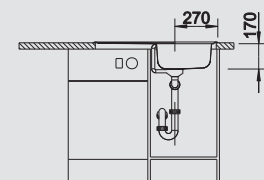

Hĺbka vaničky: 170 mm

Optimálne príslušenstvo

Kôš na riad so stojanom na tanieri (odnímateľný)

507 829

Odporúčaný košový systém

BLANCO BOTTON Pro 45/2 Manual

517 467

V dodávke

Odtoková armatúra, 3 1/2" výpust so sitkom

Nerezové drezy