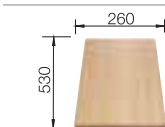

Optimálne príslušenstvo

Doska na krájanie
z masívneho buka

218 313