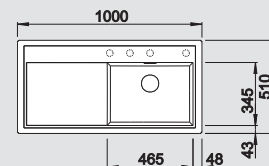

jasmín
520 341

šampáň
520 342

tartufo
520 344

káva
520 345

Hĺbka vaničky: 190 mm

○ = Podfrézované otvory na vyklepnutie

F Vysvetlivky:
Drezy zabudovateľné do roviny s doskou pozri na strane 307

V dodávke