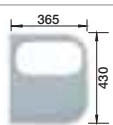

512 653

chróm
512 405

Hĺbka vaničky: 190/190 mm

Optimálne príslušenstvo

Doska na krájanie
z kvalitného plastu, biela

217 611

Doska na krájanie s výrezom
pre misku, biela plastová
460 x 365 mm

217 610