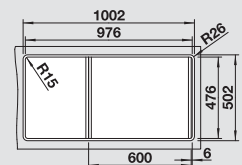

Hĺbka vaničky: 190/130 mm

Nerezové drezy