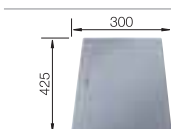

Optimálne príslušenstvo

Sklenená doska na krájanie,
strieborná

230 970