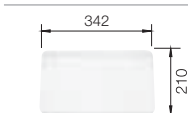

Optimálne príslušenstvo

Odporúčany košový systém

Doska na krájanie
z kvalitného plastu, biela

210 802