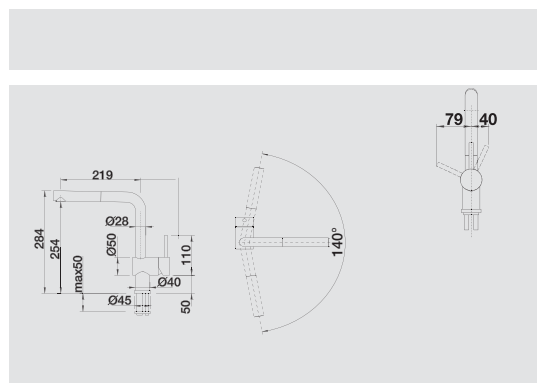

BLANCO LINUS-S Materiál/farba
páka vľavo

- o 140° otáčateľný odtok vody
- Ø 35 mm otvor
- s keramickými tesneniami
- flexibilné hadičky s dĺžkou 450 mm a 3/8" maticou pre jednoduchú inštaláciu
- patentovaný perlátor znižuje tvorbu vodného kameňa
- stabilizačná platnička na zvýšenie stability kuchynskej batérie
- sériovo vybavená spätným ventilom, ktorý zabraňuje spätnému toku podľa EN 1717
- LGA certifikát
- DVGW certifikát

BLANCO LINUS-S páka vľavo

Kovový povrch

Praktická vo forme a funkciách

- páka vľavo: lepšia obsluha pre ľavákov - otvor pre batériu je umiestnený vľavo od základnej vaničky
- minimalistický dizajn
- výsuvná sprška
- sprška vyhotovená z vysokokvalitného kovu
- vyššie umiestnená výpusť umožňuje ľahšie naplnenie hrncov a váz
- vhodné kombinovať s nerezovými drezmi
- imitácia nerez: zladená najmä k nerezovým drezom