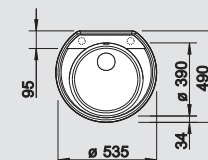

tartufo/chróm

520 978

káva/chróm

520 979

Vaničky radius: Ø 535 mm

○ = Podfrézované otvory na vyklepnutie

Optimálne príslušenstvo

Odporúčany košový systém