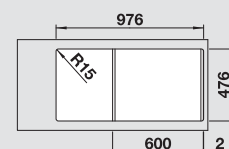

Hĺbka vaničky: 160/130 mm