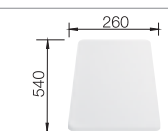

Doska na krájanie
z kvalitného plastu, biela

210 521