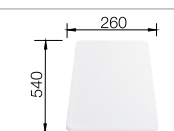

Radové zabudovanie

Hĺbka vaničky: 190/130 mm

○ = Podfrézované otvory na vyklepnutie

Optimálne príslušenstvo

Odporúčaný košový systém

Doska na krájanie z masívneho buka

225 362

Doska na krájanie z kvalitného plastu, biela