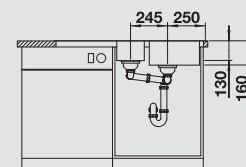

Hĺbka vaničky: 160/130 mm