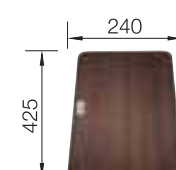

Doska na krájanie Dampfgar
z masívneho jaseňa

233 106

BLANCO ATTIKA
Doska na krájanie
z masívneho jaseňa

229 238

Kompozitná doska na
krájanie, orech

230 285

Doska na krájanie
425 x 240 mm

231 703