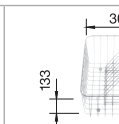

Kôš na riad s odnímateľným stojanom na tanieri

507 829