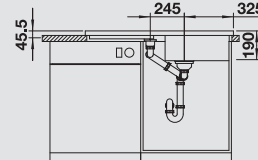

Hĺbka vaničky: 190/45.5 mm

V dodávke

Optimálne príslušenstvo

Odporúčany košový systém