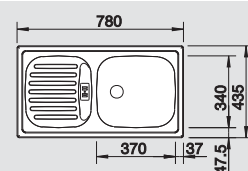

Hĺbka vaničky: 150 mm

Optimálne príslušenstvo

Doska na krájanie
z masívneho buka

225 685

Kôš na riad z nerez

514 238

Odporúčany košový systém

BLANCO BOTTON Pro 45/2
Automatic

517 468

V dodávke

Odtoková armatúra, 1 1/2" výpusť so zátkou