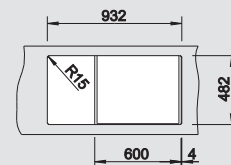

BLANCO LANTOS 6 S
leštený nerez

Materiál/farba

Obojstranný
drez

Batéria
BLANCO NEA-S

60 cm
Rozmer skrinky

leštený nerez
bez excent. ovlád.

514 011

chróm
520 296