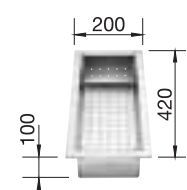

BLANCO ZEROX
Nerezová miska vhodná
pre všetky ZEROX /
CLARON prídavné a
základné vaničky

219 649