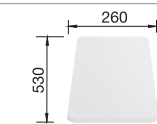

Doska na krájanie
z kvalitného plastu, biela

217 611