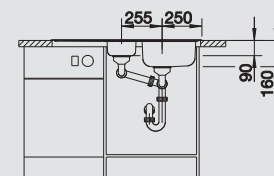

Hĺbka vaničky: 160/90 mm

Optimálne príslušenstvo

Kôš na riad so stojanom na tanieri (odnímateľný)

507 829

Odporúčany košový systém

BLANCO SELECT 60/3

518 724

V dodávke

Odtoková armatúra, dve 3 1/2" výpuste so sítkami