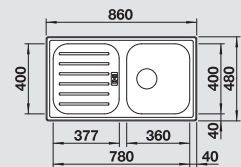

BLANCO FLEX Pro 45 S
nerez

Materiál/farba

Obojstranný
drez

Batéria
BLANCO BRAVON

45 cm
Rozmer skrinky

nerez
bez excent. ovlád.

521 007

chróm
518 818