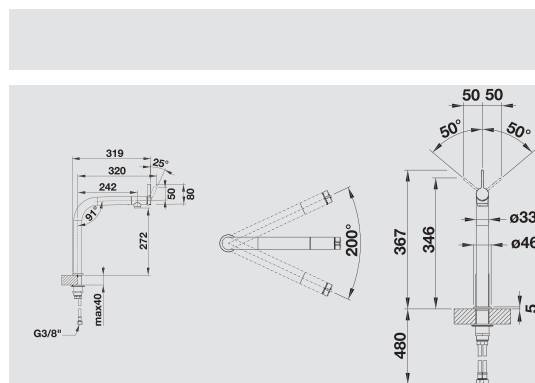

BLANCO VONDA

Kovový povrch

Prednosťou je komfort ovládania

- ergonomická páka ovládania umiestnená vpredu
- konzekventný tvar
- vyššie umiestnená výpusť umožňuje ľahšie naplnenie hrncov alebo váz
- vhodná najmä k drezom pod pracovnú dosku

BLANCO VONDA Materiál/farba

chróm
518 434 tlaková

nerez, leštený
518 435 tlaková

- o 200° otáčateľný odtok vody
- Ø 35 mm otvor
- s keramikými tesneniami
- flexibilné hadičky s dĺžkou 450 mm a 3/8" maticou pre jednoduchú inštaláciu
- patentovaný perlátor znižuje tvorbu vodného kameňa
- stabilizačná platnička na zvýšenie stability kuchynskej batérie
- LGA certifikát
- DVGW certifikát