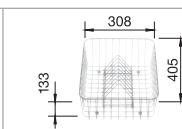

Kôš na riad so stojanom na tanieri (odnímateľný)

507 829