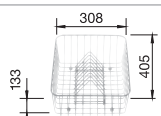

leštený nerez
bez excent. ovlád.

514 813

chróm
512 035

Hĺbka vaničky: 160/90 mm

Optimálne príslušenstvo

Doska na krájanie
z masívneho buka

218 313

Kôš na riad so stojanom na
taniere (odnímateľný)