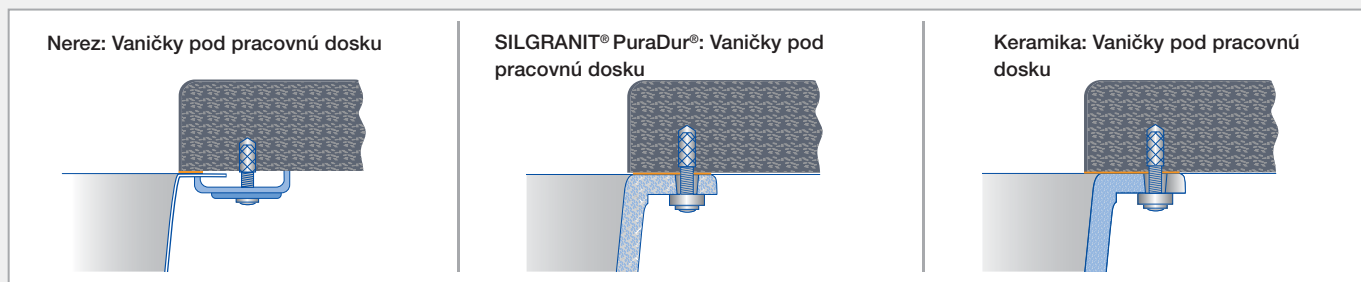

Príklady montáže – BLANCO možnosti zabudovania

Zabudovanie pod pracovnú dosku

Špeciálne BLANCO drezy pod pracovnú dosku sa môžu osadiť zospodu do pracovnej dosky odolnej voči vode, z prírodného alebo umelého kameňa.

Tenké pracovné dosky < 20 mm je potrebné dodatočne vystužiť. Medzi okraj drezu a spodnú hranu pracovnej dosky sa naniesie silikón. Pomocou špeciálnych úchytovej sa drez upevní o pracovnú dosku. Na priskrutkovanie do pracovnej

dosky z prírodného alebo umelého kameňa slúžia špeciálne hmoždinky.

Pri osádzaní zabudovateľných drezov pod pracovnú dosku sa musia použiť špeciálne úchyty (pozri str. 432)

Modul zabudovaný medzi pracovné dosky

Moduly osadené medzi pracovné dosky nahrádzajú istú definovanú šírku pracovnej dosky. Modul sa položí na drezovú

skrinku a uchyť sa skrutkami. Pracovná doska sa osadí - podľa rozplánovania - vpravo a vľavo a ošetrí sa silikónom. Naložené moduly sa osádzajú bez