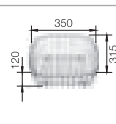

Kôš na riad z nerez

514 238