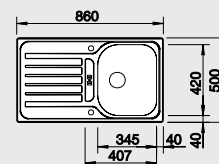

Hĺbka vaničky: 160/23 mm

Nerezové drezy