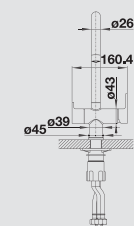

BLANCO TRIMA

Kovový povrch

Moderná batéria s filtračnou funkciou

- v ergonomickom prevedení s doplnenou funkciou filtrácie vody
- 2 v 1: voda a filtrovaná voda priamo z batérie
- špeciálne integrovaný odtok pre obe kvality vody v jednom
- otáčateľný odtok vody o 360°

BLANCO TRIMA Materiál/farba

chróm
520 840 tlaková

Optimálne príslušenstvo

Filter pre rohový ventil (1 kus)

128 434

- o 360° stupňov otáčateľný odtok vody
- Ø 35 mm otvor
- s keramikými tesneniami
- flexibilné hadičky s dĺžkou 450 mm a 3/8" maticou pre jednoduchú inštaláciu
- patentovaný perlátor znižuje tvorbu vodného kameňa
- stabilizačná platnička na zvýšenie stability kuchynskej batérie

Zmiešavacie batérie,
Dávkovače umývacieho prostriedku