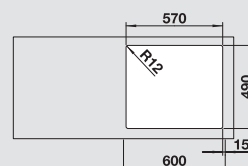

BLANCO STATURA 6-U
Nerez, hodvábný lesk

Materiál/farba

Batéria
BLANCO ELOSCOPE-F II

60 cm
Rozmer skrinky

Nerez, hodvábný lesk 514 050
s excent. ovlád.,
bez príslušenstva

chróm
516 672

Hĺbka vaničky: 175/28 mm