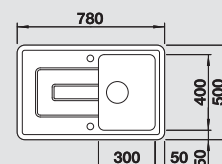

Hĺbka vaničky: 195 mm