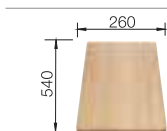

Optimálne príslušenstvo

Doska na krájanie
z masívneho buka

225 362