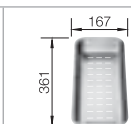

Multifunkčná miska

223 077