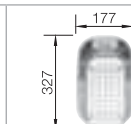

Miska z nerez

208 195