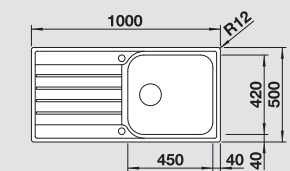

Hĺbka vaničky: 160 mm