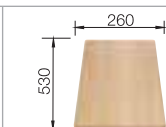

Optimálne príslušenstvo

Doska na krájanie z masívneho buka

218 313