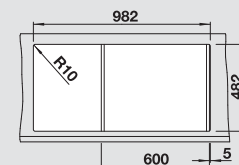

Hĺbka vaničky: 155/130 mm