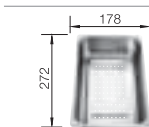

jasmín
514 856

šampáň
514 858

tartufo
517 623

káva
514 868

Hĺbka vaničky: 190/145 mm

○ = Podfrézované otvory na vyklepnutie

V dodávke

Nerezová miska