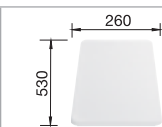

Hĺbka vaničky: 190/190 mm

○ = Podfrézované otvory na vyklepnutie

Optimálne príslušenstvo

Doska na krájanie z masívneho buka

218 313

Doska na krájanie z kvalitného plastu, biela

217 611

Multifunkčný kôš z nerez