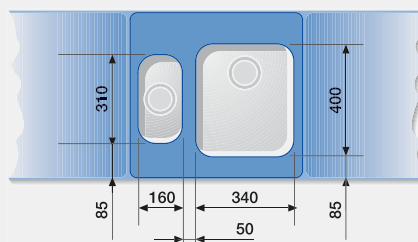

BLANCO SUPRA

60cm spodná skrinka