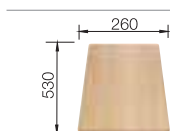

Optimálne príslušenstvo

Doska na krájanie
z masívneho buka

218 313