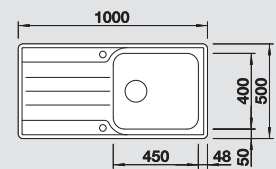

leštený nerez
bez excent. ovlád.

518 489 518 490

chróm
512 405

 osadenie zhora ako aj do roviny

60 cm
Rozmer skrinky

Hĺbka vaničky: 175 mm

Optimálne príslušenstvo

Doska na krájanie
z kvalitného plastu, biela