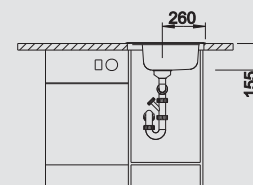

Hĺbka vaničky: 155 mm

Optimálne príslušenstvo

Doska na krájanie
z masívneho buka

514 651

Kôš na riad

220 573

BLANCO CapFlow™ kryt na
výpusť

517 666

Odporúčany košový systém

BLANCO BOTTON Pro 45/2
Automatic

517 468

V dodávke

Odtoková armatúra, 3 1/2" výpusť so sitkom