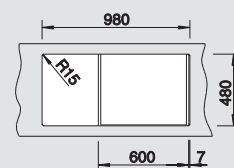

60 cm
Rozmer skrinky

Hĺbka vaničky: 175 mm