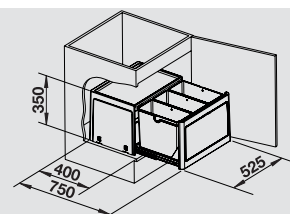

Montážny návod pre BLANCO BOTTON Pro Manual:

- Pri šírke zabudovania je potrebné zohľadniť veľkosť dverovej vložky.
- hĺbka montáže: 400 mm
- výška montáže: 350 mm

60 cm
Rozmer skrinky