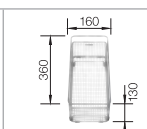

Multifunkčný kôš z nerezú

223 297