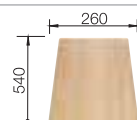

Doska na krájanie
z masívneho buka

225 362