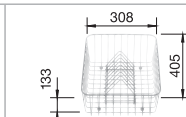

Kôš na riad so stojanom na
taniere (odnímateľný)

507 829