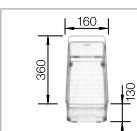

Multifunkčný kôš z nerez

223 297