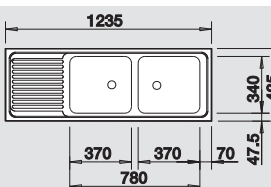

90 cm
Rozmer skrinky

Hĺbka vaničky: 150/150 mm

80 cm
Rozmer skrinky

Hĺbka vaničky: 150/150 mm

90 cm
Rozmer skrinky

Hĺbka vaničky: 150/150 mm

Nerezové drezy

Optimálne príslušenstvo