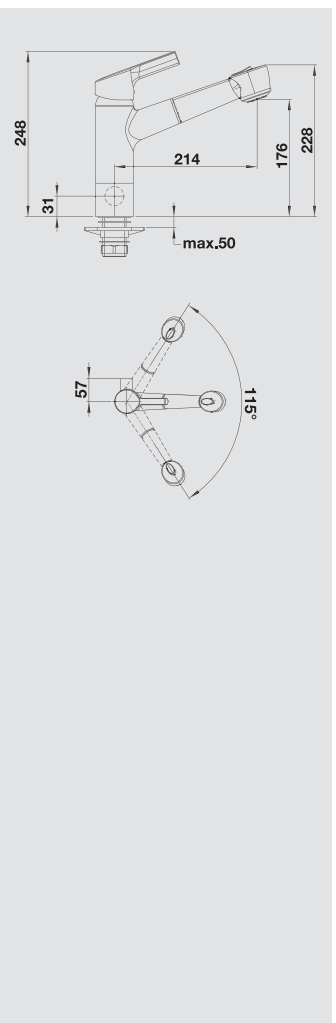

Optimálne príslušenstvo

Filter pre rohový ventil (1 kus)

128 434

Usmerňovač sprškovej hadice

511 920

- o 115° otáčateľný odtok vody
- Ø 35 mm otvor
- s keramickými tesneniami
- kovom obalená spršková hadica
- flexibilné hadičky s dĺžkou 450 mm a 3/8" maticou pre jednoduchú inštaláciu
- patentovaný perlátor znižuje tvorbu vodného kameňa
- stabilizačná platnička na zvýšenie stability kuchynskej batérie
- sériovo vybavená spätným ventilom, ktorý zabraňuje spätnému toku podľa EN 1717
- požiadané o LGA certifikát
- požiadané o DVGW certifikát

Zmiešavacie batérie,
Dávkovače umývacieho prostriedku