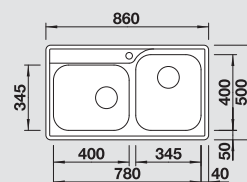

Hĺbka vaničky: 190/190 mm

Optimálne príslušenstvo

Odporúčany košový systém

V dodávke

Odtoková armatúra, dve 3 1/2" výpuste so sítkami

Doska na krájanie
z masívneho buka

218 313

Doska na krájanie s výrezom
pre misku, biela plastová
460 x 365 mm

217 610

Doska na krájanie
z kvalitného plastu, biela

217 611

Kôš na riad z nerez

514 238

BLANCO BOTTON Pro 45/2
Automatic

517 468

BLANCO MEDIAN 9
leštený nerez

Materiál/farba

Vanička
vpravo

Batéria

BLANCO LINUS-S

90 cm

Rozmer skrinky

leštený nerez
bez excent. ovlád.

512 658

chróm
512 402