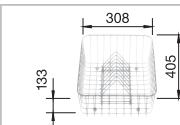

Kôš na riad so stojanom na taniere (odnímateľný)

507 829