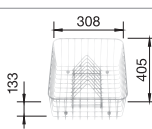

Kôš na riad so stojanom na
taniere (odnímateľný)

507 829