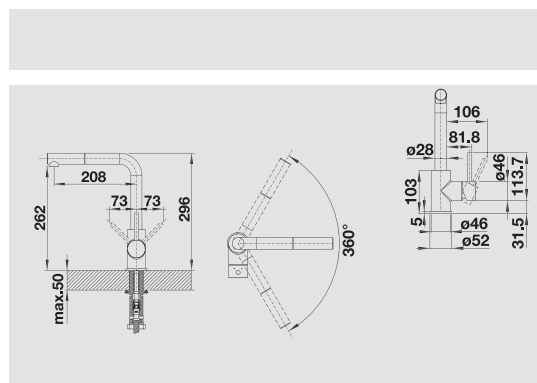

chróm
519 414 tlaková

- o 360° otáčateľný odtok vody
- Ø 35 mm otvor
- s keramickými tesneniami
- flexibilné hadičky s dĺžkou 450 mm a 3/8" maticou pre jednoduchú inštaláciu
- patentovaný perlátor znižuje tvorbu vodného kameňa
- stabilizačná platnička na zvýšenie stability kuchynskej batérie

BLANCO MILA

Kovový povrch

Klasická a jasná

- štíhle telo s rovnou výpusťou
- ľahšie naplnenie hrncov a váz
- rozšírený akčný rádius: o 360° otáčateľný odtok