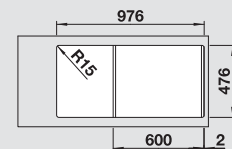

Hĺbka vaničky: 160/130 mm

Nerezové drezy

V dodávke

Optimálne príslušenstvo

Odporúčaný košový systém

V dodávke