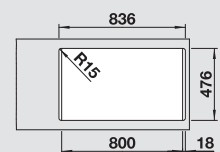

Hĺbka vaničky: 160/160 mm

Nerezové drezy

Optimálne príslušenstvo

Odporúčaný košový systém

V dodávke

Kôš na riad

220 573