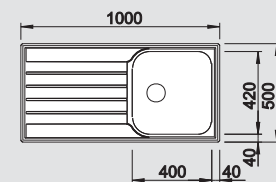

Hĺbka vaničky: 155 mm