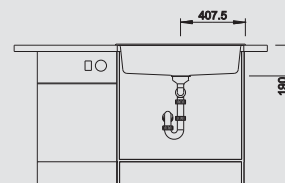

Hĺbka vaničky: 190 mm

○ = Podfrézované otvory na vyklepnutie

F Vysvetlivky:
Drezy zabudovateľné do roviny s doskou pozri na strane 308

Optimálne príslušenstvo

Odporúčany košový systém

V dodávke

Odtoková armatúra, 3 1/2" výpusť so sítkom, excentrické ovládanie

Doska na krájanie z masívneho buka

232 817