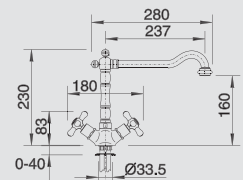

BLANCO TERA

Kovový povrch

Tradičná forma, moderná funkcia

- klasická batéria s dvoma rukoväťami
- obzvlášť vhodná k aktuálnemu vidieckemu štýlu
- imitácia nerez: zladená najmä k nerezovým drezom

BLANCO TERA Materiál/farba

chróm
512 597 tlaková

leštená mosadz
512 590 tlaková

Optimálne príslušenstvo

Filter pre rohový ventil (1 kus)

128 434

- dvojitá 1/2" rukoväť – batérie
- o 360° otáčateľný odtok
- Ø 35 mm otvor
- flexibilné hadičky s dĺžkou 450 mm a s 3/8" maticou pre jednoduchú inštaláciu
- stabilizačná platnička na zvýšenie stability kuchynskej batérie
- LGA certifikát
- DVGW certifikát

Zmiešavacie batérie,
Dávkovače umývadieho prostriedku