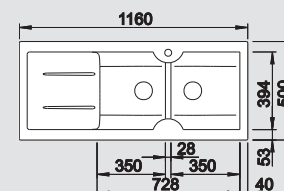

Hĺbka vaničky: 185/185 mm

Optimálne príslušenstvo

BLANCO CapFlow™ kryt na výpusť 517 666				BLANCO BOTTON Pro 45/2 Manual 517 467

Odporúčaný košový systém

V dodávke

Odtoková armatúra, dve 3 1/2" výpuste so sieťkami

BLANCO IDESSA 9 Keramika	Materiál/farba	Batéria BLANCO ANTAS-S

krištáľovo biela, lesklá bez excent. ovlád. 516 940

krištáľovo biela, lesklá/chróm 516 069

Upozornenie:
Otvor pre batériu je pripravený.

90 cm
Rozmer skrinky