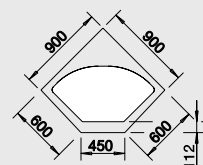

Radové zabudovanie