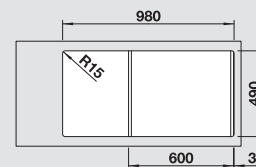

Hĺbka vaničky: 190 mm

Optimálne príslušenstvo

SmartCut-doska na krájanie
z kvalitného plastu

232 181

Multifunkčný kôš z nerezu

223 297

Kôš na riad so stojanom na
taniere (odnímateľný)

507 829