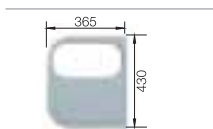

Nerezové drezy

Optimálne príslušenstvo

Doska na krájanie s výrezom pre misku, biela plastová
460 x 365 mm
217 610

Doska na krájanie s výrezom pre misku, biela plastová
460 x 365 mm
217 632

Miska z nerez
208 195