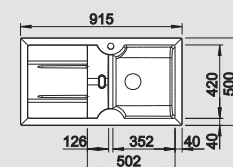

Hĺbka vaničky: 187 mm

Optimálne príslušenstvo

Odporúčaná košový systém