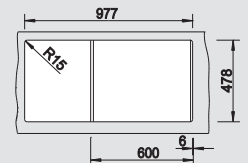

Hĺbka vaničky: 185/100 mm

Optimálne príslušenstvo

Odporúčaný košový systém