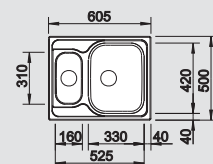

Hĺbka vaničky: 160/90 mm