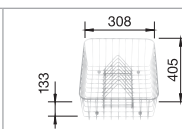

○ = Podfrézované otvory na vyklepnutie

Optimálne príslušenstvo

Doska na krájanie z masívneho buka

218 313

Doska na krájanie z kvalitného plastu, biela

217 611

Multifunkčný kôš z nerez

223 297