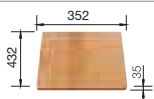

Doska na krájanie
z masívneho buka

219 891