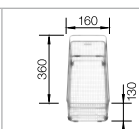

Multifunkčný kôš z nerez

223 297