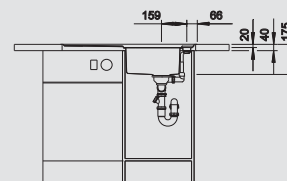

Hĺbka vaničky: 175/40 mm

Výrez podľa postupu zabudovania

V dodávke

Optimálne príslušenstvo

Odporúčaný košový systém