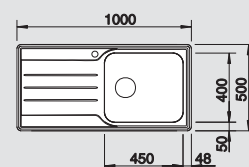

60 cm
Rozmer skrinky