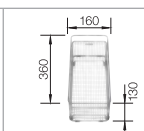

60 cm
Rozmer skrinky

Hĺbka vaničky: 185/130 mm

○ = Podrezované otvory na vyklepnutie

Optimálne príslušenstvo

Sklenená doska

225 124

Multifunkčná nerezová miska

225 046