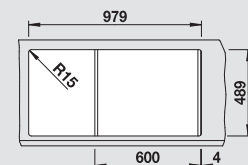

Hĺbka vaničky: 170/130 mm

V dodávke

Optimálne príslušenstvo

Odporúčany košový systém