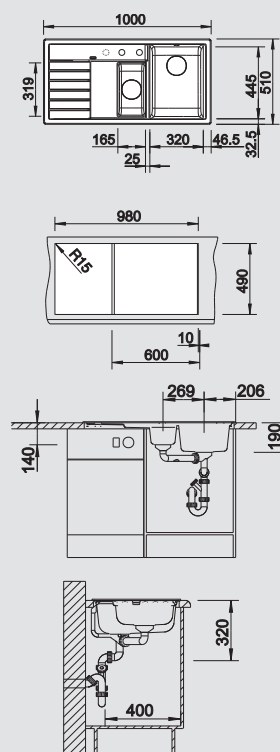

60 cm
Rozmer skrinky

Hĺbka vaničky: 190/140 mm

Upozornenie:

Pri zabudovaní vstavaného spotrebiča priamo vedľa drezu je nutné použiť prac. dosku s min. hrúbkou 40 mm.

○ = Podfrézované otvory na vyklepnutie