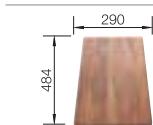

Optimálne príslušenstvo

Doska na krájanie
z masívneho jaseňa
484 x 290 mm
516 085