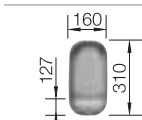

Plastová miska trans. šedá