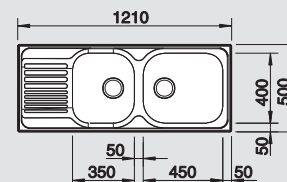

Hĺbka vaničky: 175/175 mm

Optimálne príslušenstvo

Odporúčaný košový systém

V dodávke

Odtoková armatúra, dve 3 1/2" výpuste so sítkami

Doska na krájanie
z masívneho buka

218 313

Doska na krájanie
z kvalitného plastu, biela

217 611