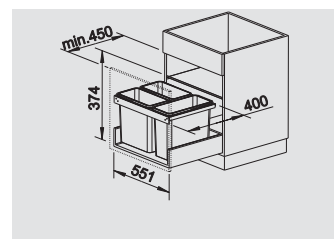

BLANCO FLEXON 60/3

Materiál/farba

60 cm
Rozmer skrinky

BLANCO FLEXON 60/3

516 600

49 l

BLANCO FLEXON 90/6

Materiál/farba