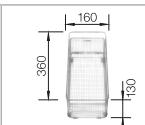

Multifunkčný kôš z nerez

223 297