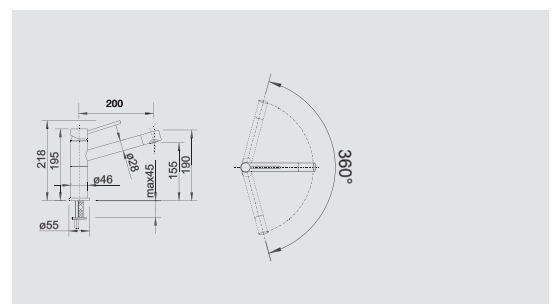

chróm
518 413 tlaková

- o 128° otáčateľný odtok vody
- Ø 35 mm otvor
- s keramickými tesneniami
- kovom obalená spršková hadica
- flexibilné hadičky s dĺžkou 750 mm a 3/8" maticou pre jednoduchú inštaláciu
- patentovaný perlátor znižuje tvorbu vodného kameňa
- stabilizačná platnička na zvýšenie stability kuchynskej batérie
- sériovo vybavená spätným ventilom, ktorý zabraňuje spätnému toku EN 1717
- LGA certifikát
- DVGW certifikát

BLANCO ALTA-S-F Compact

Kovový povrch

Estetika v kompaktnej forme - pre zabudovanie pred okno*

- montáž pred okno
- jednoduchá obsluha: kolmo nadvihnúť a položiť nabok
- štíhla batéria v estetickom dizajne
- vysokokvalitné kovové prevedenie spršky

*Minimálny odstup drezu od okna je 2,5 cm

chróm
518 412 tlaková

- o 360° otáčateľný odtok vody
- Ø 35 mm otvor
- s keramickými tesneniami
- flexibilné hadičky s dĺžkou 750 mm a 3/8" maticou pre jednoduchú inštaláciu
- patentovaný perlátor znižuje tvorbu vodného kameňa
- stabilizačná platnička na zvýšenie stability kuchynskej batérie
- LGA certifikát
- DVGW certifikát

BLANCO ALTA-F Compact

Kovový povrch

Estetika v kompaktnej forme - pre zabudovanie pred okno*

- jednoduchá obsluha: kolmo nadvihnúť a položiť nabok
- štíhla batéria v estetickom dizajne
- odtok vody je v prednej časti otáčateľný - umožňuje ľahšie naplnenie fliaš
- rozšírený akčný rádius: o 360° otáčateľný odtok vody

*Minimálny odstup drezu od okna je 2,5 cm