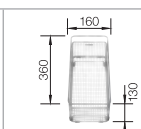

Multifunkčný kôš z nerez

223 297