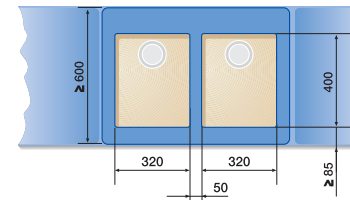

80 cm spodná skrinka