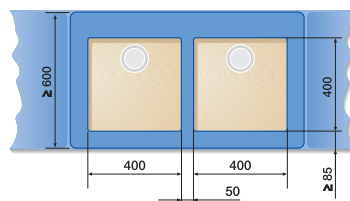

100 cm spodná skrinka