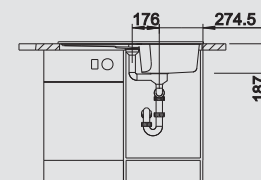

Hĺbka vaničky: 187 mm

Optimálne príslušenstvo

Odporúčaná košový systém

Doska na krájanie
z masívneho jaseňa
484 x 290 mm
516 085

BLANCO SensorControl-
BSC® excentrické ovládanie
515 399

BLANCO CapFlow™ kryt na
výpusť
517 666

BLANCO SELECT 50/2
518 722

V dodávke

Odtoková armatúra, 3 1/2" a 1 1/2" výpusť
so sítom