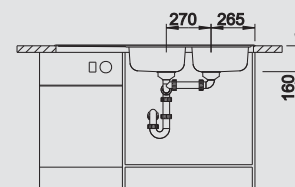

Hĺbka vaničky: 160/160 mm

Nerezové drezy

Optimálne príslušenstvo

Doska na krájanie
z masívneho buka

218 313

Doska na krájanie
z masívneho buka

514 651

Doska na krájanie
z kvalitného plastu, biela

217 611

Multifunkčná miska

221 132

BLANCO SOLON

512 471

Odporúčaný košový systém

V dodávke

Odtoková armatúra, dve 3 1/2" výpuste so
sietkami