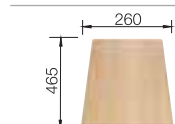

Optimálne príslušenstvo

Odporúčany košový systém

V dodávke

Odtoková armatúra, 1 1/2" výpusť so zátkou

Doska na krájanie
z masívneho buka

225 685