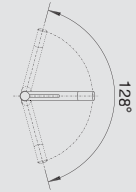

BLANCO ALTA-S Compact Vario

Kovový povrch

Estetika v kompaktnej podobe

- štíhla batéria v estetickom dizajne
- určená hlavne pre kompaktné drezy
- výsuvná sprška
- vysokokvalitné kovové prevedenie spršky

BLANCO ALTA-S
Compact Vario

Materiál/farba

chróm
518 407 tlaková

Optimálne príslušenstvo

Filter pre rohový ventil (1 kus)

128 434

Usmerňovač sprškovej hadice

511 920

- o 128° otáčateľný odtok vody
- Ø 35 mm otvor
- s keramickými tesneniami
- kovom obalená spršková hadica
- flexibilné hadičky s dĺžkou 450 mm a 3/8" maticou pre jednoduchú inštaláciu
- patentovaný perlátor znižuje tvorbu vodného kameňa
- stabilizačná platnička na zvýšenie stability kuchynskej batérie
- sériovo vybavená spätným ventilom, ktorý zabraňuje spätnému toku podľa EN 1717
- LGA certifikát
- DVGW certifikát