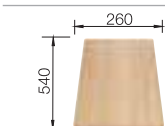

Optimálne príslušenstvo

Odporúčany košový systém

Doska na krájanie
z masívneho buka

225 362