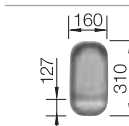

V dodávke

Optimálne príslušenstvo

Odporúčaný košový systém

Plastová miska trans. šedá