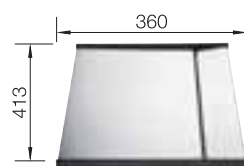

Odkladateľný odkvap z nerezú pe
všetky ZEROX / CLARON jedno - a
dvojvaničky

223 067

Položitelný odkvap s nepriamym odvodňovaním