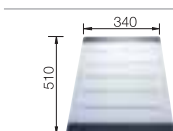

Sklenená doska