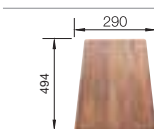

Optimálne príslušenstvo

Doska na krájanie z masívneho jaseňa

516 188

BLANCO SensorControl-BSC® excentrické ovládanie

515 399