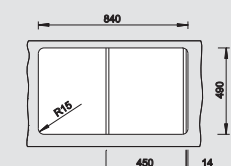

biela
520 340

jasmín
520 341

šampáň
520 342

tartufo
520 344

káva
520 345

Hĺbka vaničky: 190 mm

○ = Podfrézované otvory na vyklepnutie

F Vysvetlivky:
Drezy zabudovateľné do roviny s doskou pozri na strane 307