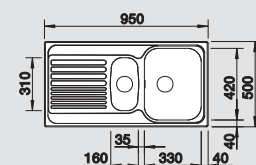

Hĺbka vaničky: 160/130 mm

Nerezové drezy