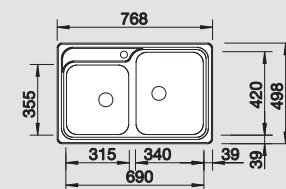

Hĺbka vaničky: 175/175 mm

Optimálne príslušenstvo

Odporúčaný košový systém