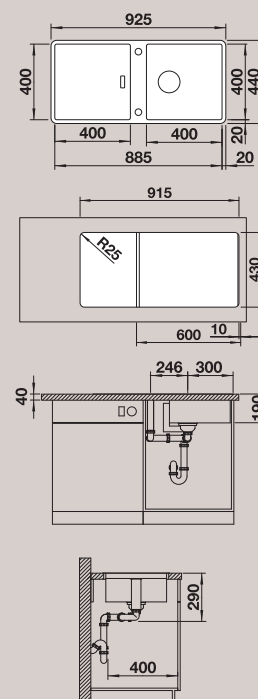

Hĺbka vaničky: 190 mm

Optimálne príslušenstvo

Doska na krájanie
425 x 240 mm

231 703

BLANCO CapFlow™ kryt na výpusť

517 666

Odporúčany košový systém

BLANCO SELECT XL 60/3
Orga

520 782

V dodávke

Odtoková armatúra, 3 1/2" výpusť so sitkom, excentrické ovládanie pre vaničku, odkvapkávacia plocha s prídavnou výlevkou, montážny set (tesnenie)

Hĺbka odkvapkávacej plochy: 30 mm
Spád odkvapkávacej plochy: 24-30 mm