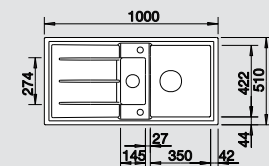

Hĺbka vaničky: 185/85 mm

Odkvapkávacia plocha s integrovaným bočným prepacom, ktorý môže slúžiť ako prídavná vylevka.