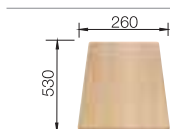

tartufo
517 623

káva
514 868

Hĺbka vaničky: 190/190 mm

○ = Podfrézované otvory na vyklepnutie

Optimálne príslušenstvo

Odporúčaný košový systém

Doska na krájanie
z masívneho buka

218 313