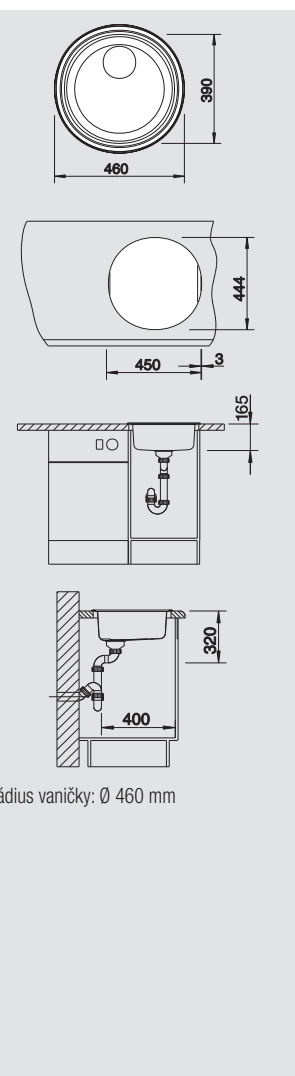

Nerezové drezy

Optimálne príslušenstvo

Doska na krájanie
z masívneho buka

218 421

Kôš na riad

220 574

BLANCO CapFlow™ kryt na
výpusť

517 666

Odporúčaný košový systém

BLANCO BOTTON Pro 45/2
Automatic

517 468

V dodávke

Odtoková armatúra, 3 1/2" výpusť so sítkom