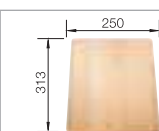

Doska na krájanie
z masívneho buka

514 651