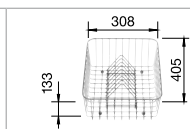

Kôš na riad so stojanom na tanieru (odnímateľný)

507 829