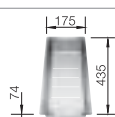

Multifunkčná miska z nerezú

227 689