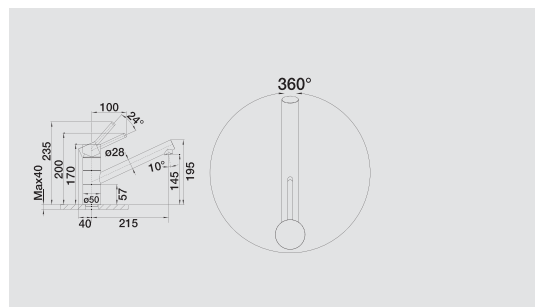

chróm
518 410 tlaková
518 411 beztlaková

- o 120° otáčateľný odtok vody
- Ø 35 mm otvor
- s keramickými tesneniami
- kovom obalená spršková hadica
- flexibilné hadičky s dĺžkou 750 mm a 3/8" maticou pre jednoduchú inštaláciu
- patentovaný perlátor znižuje tvorbu vodného kameňa
- stabilizačná platnička na zvýšenie stability kuchynskej batérie
- sériovo vybavená spätným ventilom, ktorý zabraňuje spätnému toku podľa EN 1717
- LGA certifikát
- DVGW certifikát

BLANCO TIVO-S-F

Kovový povrch

Komfort v najlepšej forme - pre zabudovanie pred okno*

- montáž pred okno
- jednoduchá obsluha: kolmo nadvihnúť a položiť nabok
- vyššie umiestnená výpusť uľahčuje prácu pri dreze
- výsuvná sprška s prepínačom

*Minimálny odstup drezu od okna je 5,5 cm

chróm
518 408 tlaková
518 409 beztlaková

- o 360° otáčateľný odtok vody
- Ø 35 mm otvor
- s keramickými tesneniami
- flexibilné hadičky s dĺžkou 750 mm a 3/8" maticou pre jednoduchú inštaláciu
- patentovaný perlátor znižuje tvorbu vodného kameňa
- stabilizačná platnička na zvýšenie stability kuchynskej batérie
- LGA certifikát
- DVGW certifikát

BLANCO TIVO-F

Kovový povrch

Komfort v najlepšej forme - pre zabudovanie pred okno*

- montáž pred okno
- jednoduchá obsluha: kolmo nadvihnúť a položiť nabok
- vyššie umiestnená výpusť uľahčuje prácu pri dreze
- rozšírený akčný rádius: o 360° otáčateľný odtok vody

*Minimálny odstup drezu od okna je 4,5 cm