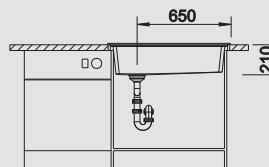

Hĺbka vaničky: 210 mm

○ = Podfrézované otvory na vyklepnutie

Optimálne príslušenstvo

Odporúčany košový systém