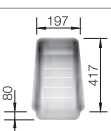

Multifunkčná miska z nerezu
227 692