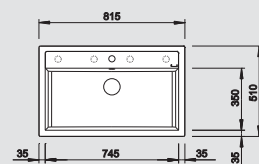

Hĺbka vaničky: 190 mm

○ = Podfrézované otvory na vyklepnutie

F Vysvetlivky:
Drezy zabudovateľné do roviny s doskou pozri na strane 308

Optimálne príslušenstvo

Odporúčany košový systém

V dodávke

Odtoková armatúra, 3 1/2" výpusť so sítkom, excentrické ovládanie