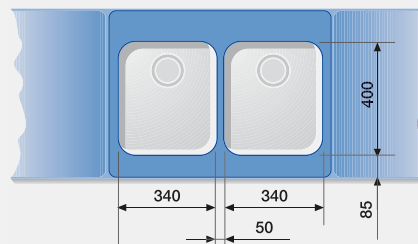

ANDANO 400-U + ANDANO 180-U + Odtokové spojenie
225 088

80cm spodná skrinka