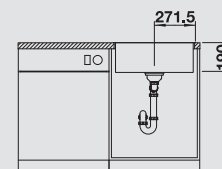

BLANCO SUBLINE 500-IF SteelFrame

Materiál/farba

Batéria

BLANCO LINEE-S

60 cm Rozmer skrinky

NOVINKA

antracit

s excent. ovlád. 521 015
bez excent. ovlád. 519 430

NOVINKA

biela

s excent. ovlád. 521 016
bez excent. ovlád. 521 017

osadenie zhora ako aj do roviny

nerez, hodvábné matná 517 593

nerez, hodvábné matná 517 593

Hĺbka vaničky: 190 mm