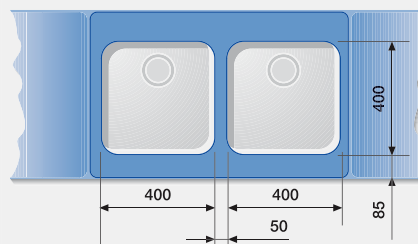

ANDANO 340-U + ANDANO 340-U + Odtokové spojenie
225 088

90cm spodná skrinka