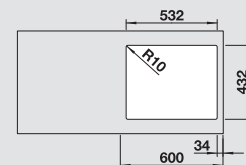

BLANCO SUBLINE 500-IF SteelFrame

Materiál/farba

Batéria

BLANCO LINEE-S

60 cm Rozmer skrinky

NOVINKA

antracit

s excent. ovlád. 521 015
bez excent. ovlád. 519 430

NOVINKA

biela

s excent. ovlád. 521 016
bez excent. ovlád. 521 017

osadenie zhora ako aj do roviny

nerez, hodvábné matná 517 593

nerez, hodvábné matná 517 593

Hĺbka vaničky: 190 mm