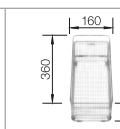

Hĺbka vaničky: 190/190 mm

○ = Podfrézované otvory na vyklepnutie

Optimálne príslušenstvo

Doska na krájanie z masívneho buka

218 313

Doska na krájanie z kvalitného plastu, biela

217 611

Multifunkčný kôš z nerez