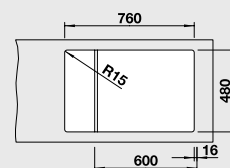

Hĺbka vaničky: 190 mm

○ = Podfrézované otvory na vyklepnutie

F Vysvetlivky:
Drezy zabudovateľné do roviny s doskou pozri na strane 308

V dodávke

Optimálne príslušenstvo

Odporúčaný košový systém