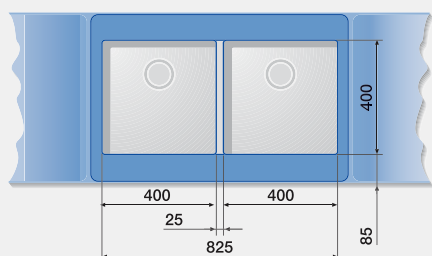

SUPRA 400-U + SUPRA 400-U + Odtokové spojenie
225 088

90cm spodná skrinka