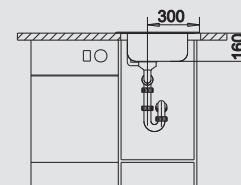

Materiál/farba

Obojstranný
drez

Batéria
BLANCO ACTIS

45 cm
Rozmer skrinky

nerez
bez excent. ovlád.

519 425

chróm
512 889

Hĺbka vaničky: 160 mm