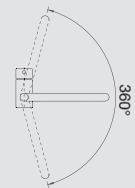

Upozornenie:
BLANCO FINESS nie je možné kombinovať s keramickými drezmi, nakoľko nemožno 100% zaručiť utesnenie otvoru pre batériu.