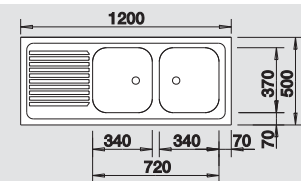

BLANCO R-ZS

nerez

BLANCO R-ZS 12 x 5 - 2 nerez	Materiál/farba	Obojstranný drez

nerez	510 504
dvojitá odtoková armatúra 1 1/2"	137 034

Pri všetkých naložených drezoch: výška obruby 30 mm

BLANCO R-ZS 12 x 6 - 2 nerez	Materiál/farba	Obojstranný drez

nerez	510 505
dvojitá odtoková armatúra 1 1/2"	137 034

Rozmer vaničky: 340 x 370 x 150 mm

Pozor: Pri použití 40 cm skrinky sa vnútorná strana pod drezmi vyrezáva.

Pri všetkých obojstranných naložených drezoch: výška obruby 30 mm.

BLANCO 8 x 5 nerez	Materiál/farba

nerez	518 219
dvojitá odtoková armatúra 1 1/2"	504 748

Rozmer vaničky: 340 x 370 x 150 mm

Poznámka: Pri všetkých naložených drezoch: výška obruby 30 mm

BLANCO 8 x 6 nerez	Materiál/farba

nerez	518 221
dvojitá odtoková armatúra 1 1/2"	504 748

Rozmer vaničky: 340 x 370 x 150 mm

Poznámka: Pri všetkých naložených drezoch: výška obruby 30 mm

BLANCO 10 x 6 nerez	Materiál/farba

nerez	518 222
dvojitá odtoková armatúra 1 1/2"	504 748

Rozmer vaničky: 370 x 340 x 150 mm

Poznámka: Pri všetkých naložených drezoch: výška obruby 30 mm

Optimálne príslušenstvo

Výpusť s prepacom 1 1/2" TOP	Kôš na riad	Tesniaca gumička 800 mm	Tesniaca gumička 1000 mm	Tesniaca gumička 1200 mm
222 458	514 238	137 075	137 077	137 078

80 cm
Rozmer skrinky

Hĺbka vaničky: 150 mm

80 cm
Rozmer skrinky