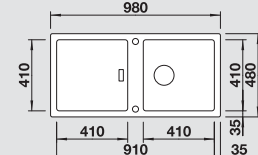

Hĺbka vaničky: 190/45.5 mm

V dodávke

Optimálne príslušenstvo

Odporúčany košový systém