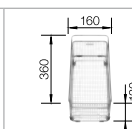

Multifunkčný koš z nerez

223 297