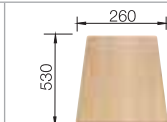

Doska na krájanie
z masívneho buka

218 313