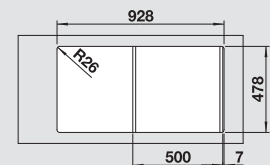

Hĺbka vaničky: 155/42 mm

Nerezové drezy

V dodávke

Optimálne príslušenstvo

Odporúčaný košový systém

V dodávke