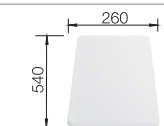

 osadenie zhora ako aj do roviny

Hĺbka vaničky: 175 mm

Optimálne príslušenstvo

Odporúčany košový systém

Doska na krájanie
z masívneho buka

225 362

Doska na krájanie
z kvalitného plastu, biela

210 521