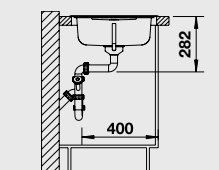

Hĺbka vaničky: 160/23 mm

Nerezové drezy