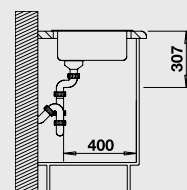

Beckenradius: Ø 450 mm

Optimálne príslušenstvo

Kôš na riad	BLANCO CapFlow™ kryt na výpusť	BLANCO BOTTON Pro 45/2 Manual
220 574	517 666	517 467

Odporúčaný košový systém

V dodávke

Odtoková armatúra, 3 1/2" výpusť so sitkom