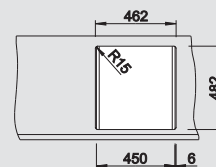

Hĺbka vaničky: 155 mm