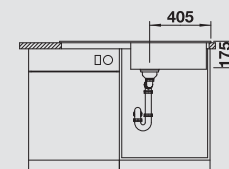

magnólia, lesklá/
chróm
519 748

jasmín/chróm
516 072

Hĺbka vaničky: 175 mm

K dispozícii je otvor pre batériu a excentrické ovládanie. Otvory sú predprípravené na vyklepnutie.

Optimálne príslušenstvo

Doska na krájanie
z masívneho jaseňa
484 x 290 mm
516 085