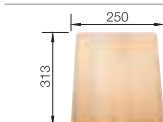

Optimálne príslušenstvo

Odporúčany košový systém

Doska na krájanie
z masívneho buka

514 651