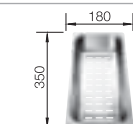

osadenie zhora ako aj do roviny

chróm
517 557

60 cm
Rozmer skrinky

Hĺbka vaničky: 175/28 mm

V dodávke

Sklenený kryt z čierneho satinovaného skla

Multifunkčná nerezová miska

Multifunkčná uskladňovacia miska z nerez