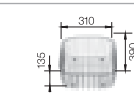

Kôš na riad

220 573