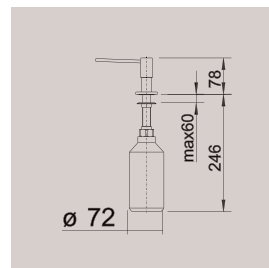

Zmiešavacie batérie,
Dávkovače umývacieho prostriedku