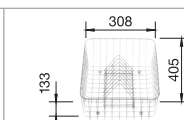

Kôš na riad so stojanom na
taniere (odnímateľný)

507 829