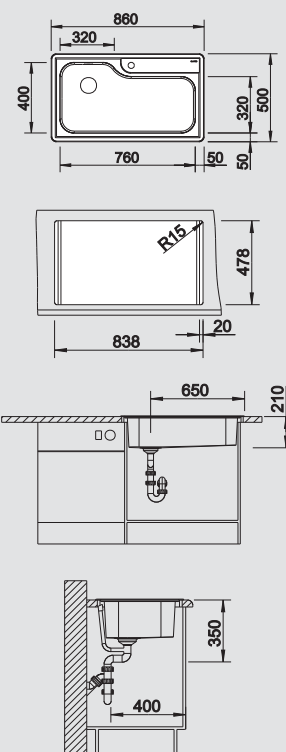

Nerezové drezy

Optimálne príslušenstvo

Odporúčany košový systém

V dodávke

Odtoková armatúra, 3 1/2" výpust so sitkom

Doska na krájanie
z masívneho buka

219 891

Funkčná miska

219 770

Umývacia vaňa

219 772

Odkvapkávacia mriežka so
stojanom na tanieri

220 381

BLANCO SOLON

512 471