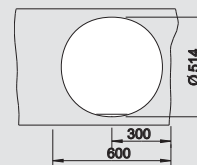

BLANCO RONIS-IF
Nerez, hodvábný lesk

Materiál/farba

Nerez, hodvábný lesk 518 493
s excent. ovlád.,
bez príslušenstva

 osadenie zhora ako aj do roviny

Batéria
BLANCO CARENA-S

chróm
520 767

60 cm
Rozmer skrinky