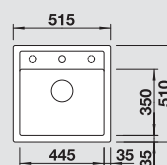

Hĺbka vaničky: 190 mm

○ = Podfrézované otvory na vyklepnutie

F Vysvetlivky:
Drezy zabudovateľné do roviny s doskou pozri na strane 308

Optimálne príslušenstvo

Odporúčany košový systém

V dodávke

Odtoková armatúra, 3 1/2" výpusť so sitkom, excentrické ovládanie