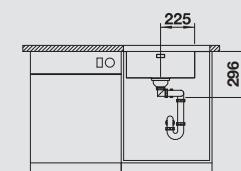

Hĺbka vaničky: 175/28 mm