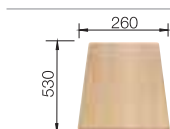

Optimálne príslušenstvo

Doska na krájanie
z masívneho buka

218 313