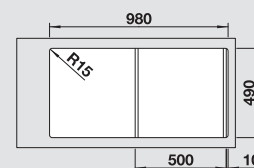

Hĺbka vaničky: 195 mm

Nie je možné urobiť žiadne dodatočné otvory. V prípade umiestnenia dávkovača saponátu je potrebné použiť otvor pre excentrické ovládanie, to sa nahradí manuálnym sitkom. Prosím, neváhajte nás kontaktovať. Obj. kód na vyžiadanie.