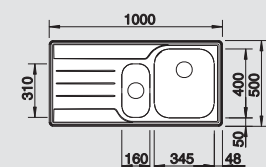

Hĺbka vaničky: 190/130 mm

Optimálne príslušenstvo

Doska na krájanie s výrezom
pre misku, biela plastová
460 x 365 mm
217 610

Doska na krájanie s výrezom
pre misku, biela plastová
460 x 365 mm
217 632

Kôš na riad z nerez
514 238

Miska z nerez
208 195

BLANCO BOTTON Pro 60/3
Automatic
517 470

Odporúčany košový systém

V dodávke

Odtoková armatúra, dve 3 1/2" výpuste so
sietkami