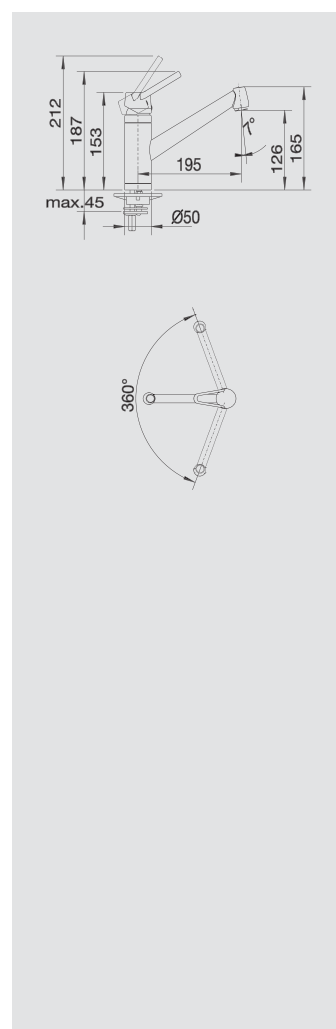

Optimálne príslušenstvo

128 434

- o 360° otáčateľný odtok vody
- Ø 35 mm otvor
- s keramickými tesneniami
- flexibilné hadičky s dĺžkou 450 mm a 3/8" maticou pre jednoduchú inštaláciu
- patentovaný perlátor znižuje tvorbu vodného kameňa
- stabilizačná platnička na zvýšenie stability kuchynskej batérie
- LGA certifikát
- DVGW certifikát

Zmiešavacie batérie,
Dávkovače umývacieho prostriedku