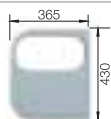

512 734
512 661

chróm
512 324

Hĺbka vaničky: 190 mm

Optimálne príslušenstvo

Doska na krájanie s výrezom
pre misku, biela plastová
460 x 365 mm
217 610

Doska na krájanie s výrezom
pre misku, biela plastová
460 x 365 mm
217 632