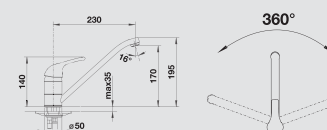

chróm
515 584 tlaková

- o 360° otáčateľný odtok vody
- Ø 35 mm otvor
- s keramickými tesneniami
- flexibilné hadičky s dĺžkou 450 mm a 3/8" maticou pre jednoduchú inštaláciu
- patentovaný perlátor znižuje tvorbu vodného kameňa
- stabilizačná platnička na navýšenie stability kuchynskej batérie
- LGA certifikát
- DVGW certifikát