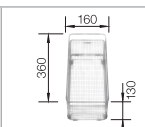

Hĺbka vaničky: 190/190 mm

○ = Podfrézované otvory na vyklepnutie

Optimálne príslušenstvo

Doska na krájanie z masívneho buka

218 313

Doska na krájanie z kvalitného plastu, biela

217 611

Multifunkčný kôš z nerez