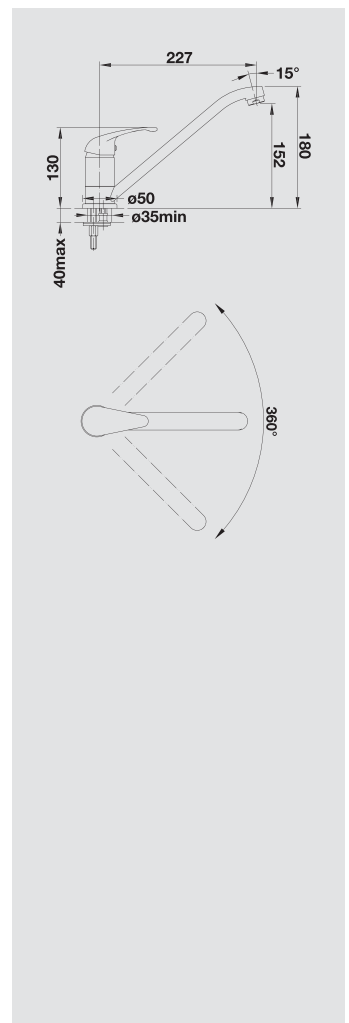

Optimálne príslušenstvo

Filter pre rohový ventil (1 kus)

128 434

- o 360° otáčateľný odtok
- ø 35 mm otvor
- s keramickými tesneniami
- flexibilné hadičky s dĺžkou 350 mm a 3/8" maticou pre jednoduchú inštaláciu

Zmiešavacie batérie,
Dávkovače umývacieho prostriedku