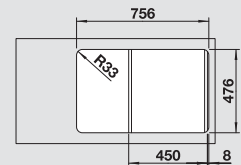

Hĺbka vaničky: 160 mm

Nerezové drezy

Optimálne príslušenstvo

Kôš na riad 220 573	BLANCO CapFlow™ kryt na výpusť 517 666	BLANCO SELECT 45/2 518 721

Odporúčaný košový systém

V dodávke

Odtoková armatúra, 3 1/2" výpusť so sitkom, excentrické ovládanie