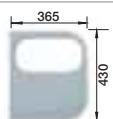

217 610

Doska na krájanie s výrezom
pre misku, biela plastová
460 x 365 mm

217 632

Kôš na riad

220 573

BLANCO BOTTON Pro 60/3
Automatic

517 470

Odporúčaný košový systém