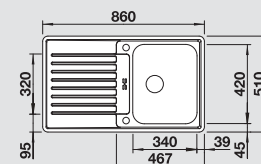

Hĺbka vaničky: 170 mm