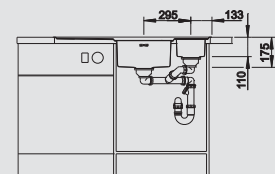

Hĺbka vaničky: 175/110 mm

Výrez podľa postupu zabudovania