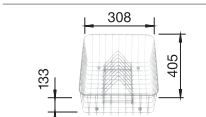

Kôš na riad s odnímateľným stojanom na tanieri

507 829