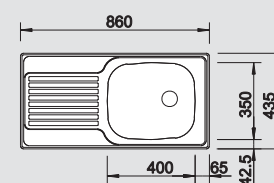

Hĺbka vaničky: 160 mm