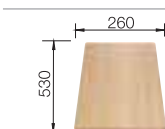

Optimálne príslušenstvo

Doska na krájanie z masívneho buka

218 313