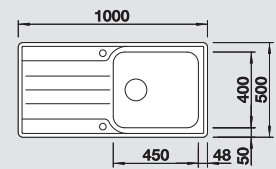

Hĺbka vaničky: 175 mm

Nerezové drezy