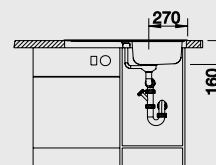

Hĺbka vaničky: 160/23 mm