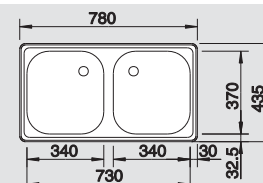

Hĺbka vaničky: 150/150 mm

90 cm
Rozmer skrinky