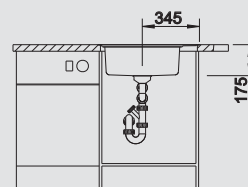

BLANCO STATURA 6-IF
Nerez, hodvábný lesk

Materiál/farba

Nerez, hodvábný lesk 514 484
s excent. ovlád., bez
príslušenstva

 osadenie zhora ako aj do roviny

Batéria

BLANCO LINUS-S

imitácia nerez
512 404

60 cm
Rozmer skrinky