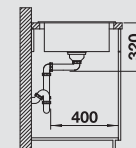

Hĺbka vaničky: 190 mm

V dodávke

Optimálne príslušenstvo

Odporúčaný košový systém