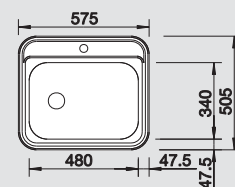

Hĺbka vaničky: 150 mm

Optimálne príslušenstvo

Odporúčany košový systém

V dodávke

Odtoková armatúra, 3 1/2" výpusť so sítkom