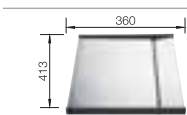

Optimálne príslušenstvo

Samostatný odkvapkávač z nerez

223 067