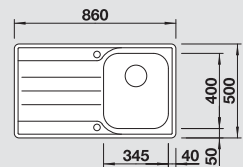

Hĺbka vaničky: 190 mm

Nerezové drezy