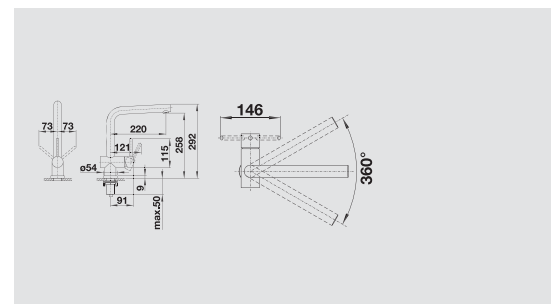

BLANCO LOMIS

Kovový povrch

Elegantná z nerezovej ocele

- elegantný dizajn
- batéria so sprškou z masívnej nerezovej ocele
- vysoká výpusť pre ľahšie naplnenie hrncov a váz
- odtok otáčateľný v prednej časti