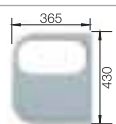

Doska na krájanie s výrezom
pre misku, biela plastová
460 x 365 mm

217 610