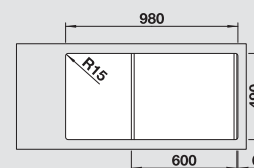

Hĺbka vaničky: 195/135 mm

Nie je možné urobiť žiadne dodatočné otvory. V prípade umiestnenia dávkovača saponátu je potrebné použiť otvor pre excentrické ovládanie, to sa nahradí manuálnym sítkom. Prosím, neváhajte nás kontaktovať. Obj. kód na vyžiadanie.

V dodávke

Optimálne príslušenstvo

Odporúčaný košový systém