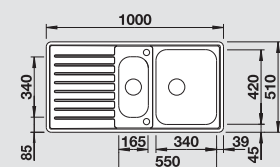

Hĺbka vaničky: 170/130 mm

V dodávke

Optimálne príslušenstvo

Odporúčany košový systém