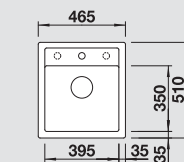

Hĺbka vaničky: 190 mm

○ = Podfrézované otvory na vyklepnutie

F Vysvetlivky:
Drezy zabudovateľné do roviny s doskou pozri na strane 308

Optimálne príslušenstvo

Odporúčany košový systém