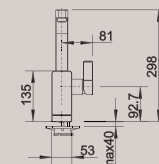

BLANCO LEVOS-S

Kovový povrch

Batéria v čistom, elegantnom dizajne

- exkluzívny systémový dizajn od BLANCO SteelArt
- perfektne zladená k SteelArt výrobkom, najmä k BLANCO CLARON a FLOW-IF
- nerez, hodvábnne lesklá: perfektne zladená k SteelArt drezom pod pracovnú dosku a do roviny s pracovnou doskou
- nerez, hodvábnne matná: perfektne zladená k SteelArt IF-modelom
- vyššie umiestnená výpusť umožňuje ľahšie naplnenie hrncov alebo váz
- výsuvná sprška
- vysokokvalitné kovové prevedenie spršky

BLANCO LEVOS-S Materiál/farba

chróm
514 917 tlaková

nerez, hodvábnne lesklá
514 918 tlaková

nerez, hodvábnne matná
514 919 tlaková

- otáčateľný odtok vody o 360°
- Ø 35 mm otvor
- s keramickými tesneniami
- kovom obalená spršková hadica
- flexibilné hadičky s dĺžkou 450 mm a 3/8" maticou pre jednoduchú inštaláciu
- patentovaný perlátor znižuje tvorbu vodného kameňa
- sériovo vybavená spätným ventilom, ktorý zabráňuje spätnému toku EN 1717
- stabilizačná platnička na zvýšenie stability kuchynskej batérie
- LGA certifikát
- DVGW certifikát

Optimálne príslušenstvo

Filter pre rohový ventil (1 kus)

128 434

Usmerňovač sprškovej hadice

511 920

Odporúčaný dávkovač saponátu

BLANCO LEVOS

chróm
517 585

nerez, hodvábnny lesk
517 586

nerez, hodvábnne matný
517 587

Odporúčané tiahlo

Tiahlo BLANCO LEVOS

chróm
221 901

nerez, hodvábnny lesk
221 940

nerez, hodvábnne matný
221 941