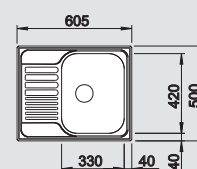

Hĺbka vaničky: 160 mm

Optimálne príslušenstvo