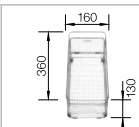

Multifunkčný koš z nerez

223 297