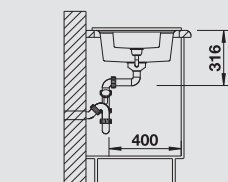

hliníková metalíza/
chróm
516 074

krištáľovo biela,
lesklá/chróm
516 069

biela, matná/chróm
516 070

magnólia, lesklá/
chróm
519 748

jasmín/chróm
516 072

Hĺbka vaničky: 185/85 mm

Odkvapkávacia plocha s integrovaným bočným prepacom, ktorý môže slúžiť ako prídavná vylevka.