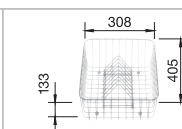

Optimálne príslušenstvo

Doska na krájanie z masívneho buka

218 313

Doska na krájanie z kvalitného plastu, biela

217 611

Multifunkčný kôš z nerezú

223 297

Kôš na riad so stojanom na tanieri (odnímateľný)