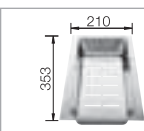

60 cm
Rozmer skrinky

Hĺbka vaničky: 185/130 mm

○ = Podrezované otvory na vyklepnutie

Optimálne príslušenstvo

Sklenená doska

225 124

Multifunkčná nerezová miska

225 046