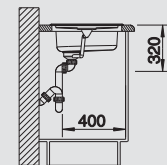

Rádius vaničky: Ø 460 mm

Nerezové drezy

Optimálne príslušenstvo

Doska na krájanie
z masívneho buka

218 421

Kôš na riad

220 574