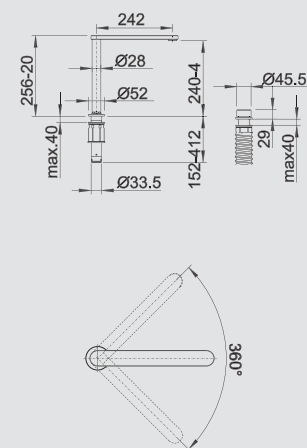

Hĺbka zabudovania pre BLANCO
ELOSCOPE-F II 470 mm.

Hrozí kolízia s košovým systémom,
bojlerom, atď.

Minimálny požadovaný odstup drezu od
okna: 3 cm.

Optimálne príslušenstvo

Filter pre ventil (1 kus)

128 434

- zasúvateľná a otáčateľná batéria
- 2 x Ø 35 mm otvor
- s keramickými tesneniami
- flexibilné hadičky s dĺžkou 750 mm a 3/8" maticou pre jednoduchú inštaláciu
- patentovaný perlátor znižuje tvorbu vodného kameňa
- LGA certifikát
- DVGW certifikát