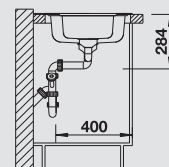

BLANCO LANTOS 6 S
leštený nerez

Materiál/farba

Obojstranný
drez

Batéria
BLANCO NEA-S

60 cm
Rozmer skrinky

leštený nerez
bez excent. ovlád.

514 011

chróm
520 296