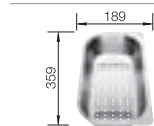

V dodávke

Optimálne príslušenstvo

Odporúčaný košový systém

Multifunkčná miska