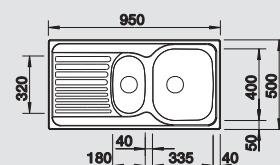

Hĺbka vaničky: 160/90 mm

Optimálne príslušenstvo

Kôš na riad so stojanom na tanieri (odnímateľný)

507 829

Odporúčany košový systém

BLANCO SELECT 60/3

518 724

V dodávke

Odtoková armatúra, dve 3 1/2" výpuste so sítkami