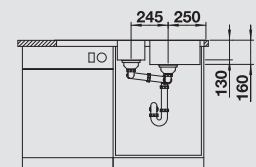

Hĺbka vaničky: 160/130 mm

Nerezové drezy

V dodávke

Optimálne príslušenstvo

Odporúčaný košový systém

V dodávke