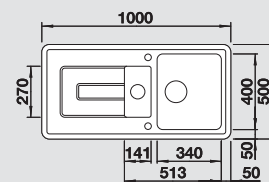

Hĺbka vaničky: 190/90 mm

Optimálne príslušenstvo

BLANCO CapFlow™ kryt na výpusť

517 666

Odporúčany košový systém

BLANCO SELECT 60/3

518 724

V dodávke

Odtoková armatúra, 3 1/2" a 1 1/2" výpusť so sítom