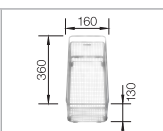

45 cm
Rozmer skrinky

Hĺbka vaničky: 190 mm

○ = Podrezované otvory na vyklepnutie

Optimálne príslušenstvo

Doska na krájanie
z masívneho buka

218 313

Doska na krájanie
z kvalitného plastu, biela

217 611