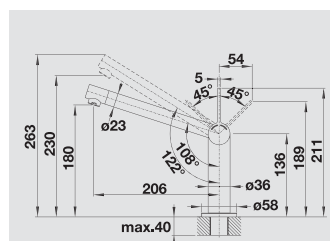

Optimálne príslušenstvo

Filter pre rohový ventil (1 kus)

128 434

- o 140° otáčateľný odtok vody
- odtok vody nastaviteľný medzi 180 a 230 mm
- Ø 35 mm otvor
- s keramickými tesneniami
- flexibilné hadičky s dĺžkou 450 mm a 3/8" maticou pre jednoduchú inštaláciu
- patentovaný perlátor znižuje tvorbu vodného kameňa
- LGA certifikát
- DVGW certifikát

Zmiešavacie batérie,
Dávkovače umývacieho prostriedku