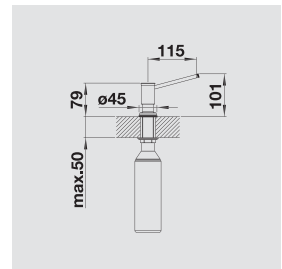

BLANCO PIONA	Materiál/farba	Materiál/farba
--------------	----------------	----------------

chróm
521 291

leštená mosadz
521 292

mangán
521 293

- ø 35 mm otvor
- Objem nádoby: 300 ml

BLANCO PIONA

Kovový povrch