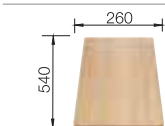

Optimálne príslušenstvo

Odporúčany košový systém

Doska na krájanie
z masívneho buka

225 362