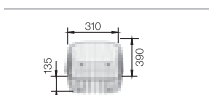

Kôš na riad

220 573