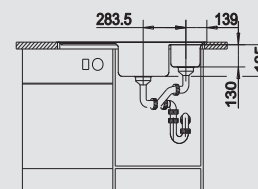

60 cm
Rozmer skrinky

Hĺbka vaničky: 185/130 mm

○ = Podrezované otvory na vyklepnutie

Optimálne príslušenstvo

Sklenená doska

225 124

Multifunkčná nerezová miska

225 046