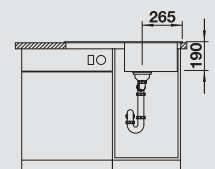

45 cm
Rozmer skrinky

Hĺbka vaničky: 190 mm

○ = Podfrézované otvory na vyklepnutie

Optimálne príslušenstvo

 Doska na krájanie z masívneho buka 218 313	 Doska na krájanie z kvalitného plastu, biela 217 611	 Multifunkčný kôš z nerez 223 297	 Kôš na riad so stojanom na tanieri (odnímateľný) 507 829	 BLANCO BOTTON Pro 45/2 Manual 517 467
---	---	---	---	--