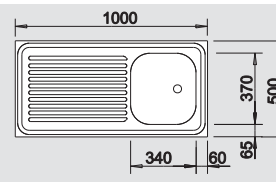

Hĺbka vaničky: 150 mm

BLANCO R-ES 10 x 6 nerez	Materiál/farba	Obojstranný drez

nerez 510 503

odtoková armatúra 1 1/2"

Rozmer vaničky: 340 x 370 x 150 mm

Pozor: Pri použití 40 cm skrinky sa vnútorná strana pod drezmi vyrezáva.

U všetkých obojstranných naložených drezoch: výška obruby 30 mm.

40 cm Rozmer skrinky