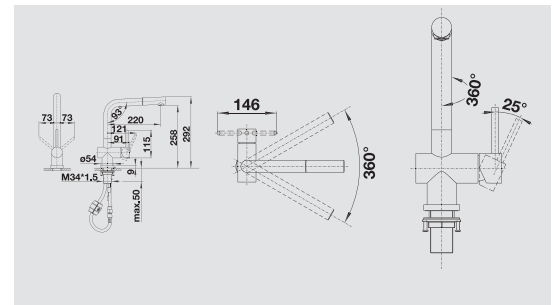

BLANCO LOMIS-S

Kovový povrch

Elegantná z nerezovej ocele

- elegantný dizajn
- batéria so sprškou z masívnej nerezovej ocele
- vysoká výpusť pre ľahšie naplnenie hrncov a váz
- odtok otáčateľný v prednej časti