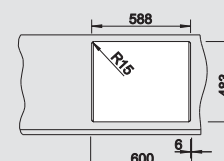

Hĺbka vaničky: 160/90 mm