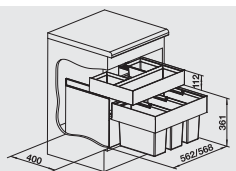

BLANCO organizačná zásuvka

- optimálne využitie priestoru pomocou organizovanej zásuvky v spodnej skrinke
- zásuvka s dodatočným odkladacím priestorom pre BLANCO SELECT v 60 cm spodnej skrinke
- perfektne zosúladený dizajn k BLANCO SELECT
- súčasťou dodávky pri všetkých BLANCO SELECT Orga modeloch

BLANCO organizačná zásuvka 518 727

Rozmer v mm