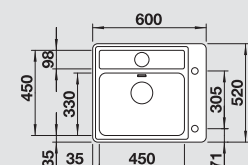

Hĺbka vaničky: 175/28 mm