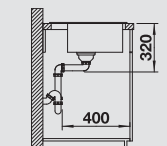

Hĺbka vaničky: 190 mm

○ = Podfrézované otvory na vyklepnutie

F Vysvetlivky:
Drezy zabudovateľné do roviny s doskou pozri na strane 308

Optimálne príslušenstvo

Odporúčany košový systém

V dodávke

Odtoková armatúra, 3 1/2" výpusť so sitkom, excentrické ovládanie