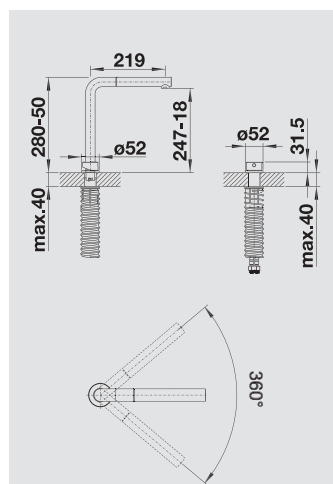

Hĺbka zabudovania pre BLANCO PERISCOPE-S-F II je 450 mm (inkl. sprch. hadice). Inak hrozí kolízia s košovým systémom, bojlerom, atď.

Minimálny požadovaný odstup drezu od okna: 7 cm.

Optimálne príslušenstvo

Filter pre rohový ventil (1 kus)

128 434

Usmerňovač sprškovej hadice

511 920

- zasúvateľná a otáčateľná batéria
- otáčateľný odtok vody
- 2 x Ø 35 mm otvor
- s keramickými tesneniami
- flexibilné hadičky s dĺžkou 750 mm a 3/8" maticou pre jednoduchú inštaláciu
- patentovaný perlátor znižuje tvorbu vodného kameňa
- sériovo vybavená spätným ventilom, ktorý zabraňuje spätnému toku podľa EN 1717
- stabilizačná platnička na zvýšenie stability kuchynskej batérie
- LGA certifikát
- DVGW certifikát