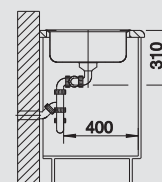

Materiál/farba

Obojstranný
drez

Batéria

BLANCO ELIPSO-S II

100 cm
Rozmer skrinky

Nerez, hodvábný lesk
prisl. transp. šedé 502 081

chróm
514 847

Hĺbka vaničky: 175/175/130 mm