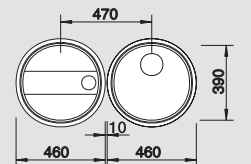

Rádius vaničky: Ø 460 mm

Nerezové drezy

Optimálne príslušenstvo

Doska na krájanie
z masívneho buka

218 421

Kôš na riad

220 574

Odporúčaný košový systém

BLANCO BOTTON Pro 60/3
Automatic

517 470

V dodávke

Odtoková armatúra, 3 1/2" výpusť so sítkom