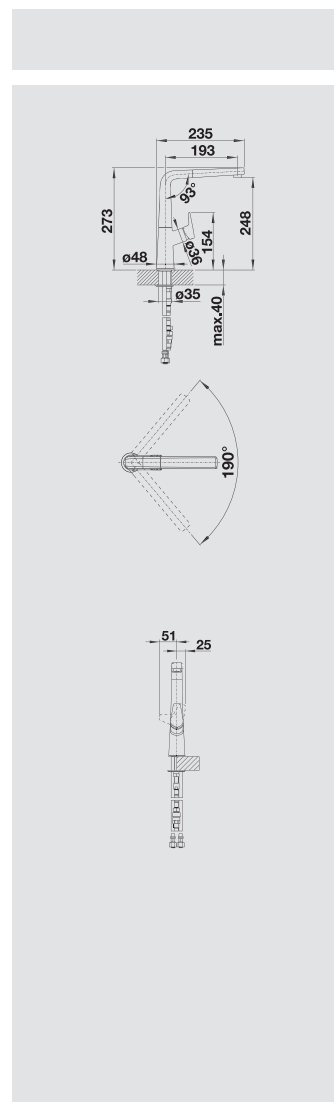

Optimálne príslušenstvo

128 434

511 920

- odtok vody otáčateľný o 190°
- Ø 35 mm otvor
- kartuš s keramikými tesneniami
- kovom obalená sprchová hadica
- flexibilné prívodové hadice s dĺžkou 450 mm a 3/8" maticou pre jednoduchú a bezpečnú montáž
- patentovaný perlátor znižuje tvorbu vodného kameňa
- stabilizačná platnička pre vyššiu stabilitu batérie pri zabudovaní do nerezových drezov
- sériovo vybavená spätným ventilom, ktorý zabraňuje spätnému toku podľa EN 1717
- požiadané o LGA-certifikát
- požiadané o DVGW-certifikát