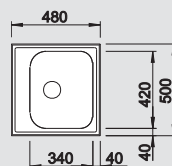

Hĺbka vaničky: 155 mm