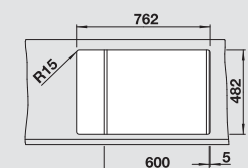

Hĺbka vaničky: 155/130 mm