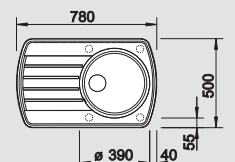

jasmín/chróm
515 318

šampán/chróm
515 319

tartufo/chróm
517 633

káva/chróm
515 324

Hĺbka vaničky: 180 mm

○ = Podfrézované otvory na vyklepnutie

Optimálne príslušenstvo

Doska na krájanie
z masívneho buka