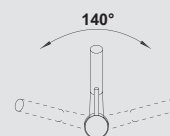

BLANCO ANTAS-S

Keramik-Look dvojfarebná

Malá, kompaktná a mnohostranná

- moderný dizajn v kompaktnej podobe
- vhodná hlavne pre malé a kompaktné drezy
- rozšírený akčný rádius vďaka vyťahovacej sprške
- farebné prevedenie v perfektnom súlade s BLANCO keramikými drezmi a vaničkami, obzvlášť vhodná k BLANCO IDESSA 6 S

BLANCO ANTAS-S Materiál/farba

Optimálne príslušenstvo

128 434

511 920

- o 140° otáčateľný odtok vody
- Ø 35 mm otvor
- s keramikými tesneniami
- kovom obalená spršková hadica
- flexibilné hadičky s dĺžkou 450 mm a 3/8" maticou pre jednoduchú inštaláciu
- patentovaný perlátor znižuje tvorbu vodného kameňa
- stabilizačná platnička na zvýšenie stability kuchynskej batérie
- sériovo vybavená spätným ventilom, ktorý zabraňuje spätnému toku podľa EN 1717
- LGA certifikát
- DVGW certifikát

Zmiešavacie batérie,
Dávkové umývadieho prostriedku