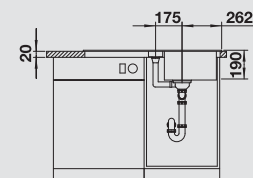

Hĺbka vaničky: 190 mm

V dodávke

Optimálne príslušenstvo

Odporúčaný košový systém

V dodávke

SmartCut-doska na krájanie
z kvalitného plastu

Multifunkčná miska z nerez

232 180

Multifunkčný koš z nerez

223 297