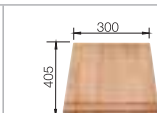

Doska na krájanie z masívneho buka

217 950