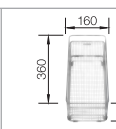

Multifunkčný kôš z nerez

223 297