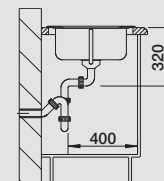

Hĺbka vaničky: 180/130 mm