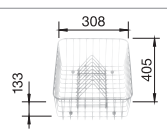

Kôš na riad s odnímateľným
stojanom na tanieri

507 829