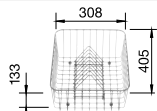

Doska na krájanie
z kvalitného plastu, biela

210 802

Kôš na riad so stojanom na
taniere (odnímateľný)

507 829

BLANCO FLEXON 50/3

516 599

BLANCO TIPO 6
nerez

Materiál/farba