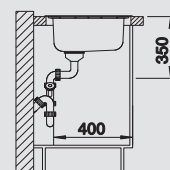

Hĺbka vaničky: 190 mm