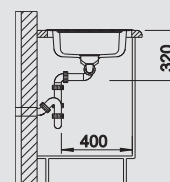

Hĺbka vaničky: 155/130 mm