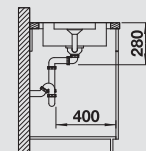

Hĺbka vaničky: 155/42 mm

Nerezové drezy

V dodávke

Optimálne príslušenstvo

Odporúčaný košový systém

V dodávke