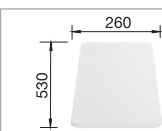

45 cm
Rozmer skrinky

Hĺbka vaničky: 190 mm

○ = Podrezované otvory na vyklepnutie

Optimálne príslušenstvo

Doska na krájanie
z masívneho buka

218 313

Doska na krájanie
z kvalitného plastu, biela

217 611