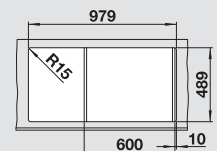

Hĺbka vaničky: 175/110 mm

Výrez podľa postupu zabudovania