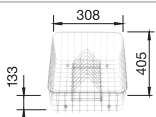

Optimálne príslušenstvo

Kôš na riad so stojanom na tanieri (odnímateľný)

507 829