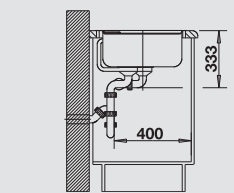

Hĺbka vaničky: 185/185 mm

○ = Podfrézované otvory na vyklepnutie