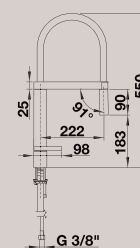

BLANCO
STEELART

BLANCOCULINA-S Duo

Kovový povrch

Systémový dizajn spĺňajúci aj profesionálne nároky

- exkluzívna, dizajnová batéria
- perfektne zladená k SteelArt vaničkám bez priestoru pre batériu, obzvlášť vhodná k BLANCO ATTIKA
- separátne páka ovládania
- pohodlná aretácia spršky vďaka upevneniu magnetom
- vysokokvalitné kovové prevedenie spršky

BLANCOCULINA-S Materiál/farba
Duo

chróm
519 782 tlaková

nerez, hodvábnne lesklá
519 783 tlaková

nerez, hodvábnne matná
519 784 tlaková

- otáčateľný odtok vody o 360°
- potrebné dva otvory s $\varnothing$ 35 mm
- kartuša s keramickými tesneniami
- kovom obalená spršková hadica
- flexibilné hadičky s dĺžkou 750 mm a 3/8" maticou pre jednoduchú inštaláciu
- patentovaný perlátor znižuje tvorbu vodného kameňa
- stabilizačná platnička na zvýšenie stability kuchynskej batérie pri zabudovaní do drezov z nerez
- sériovo vybavená spätným ventilom, ktorý zabraňuje spätnému toku podľa EN 1717
- požiadané o LGA certifikát
- požiadané o DVGW certifikát

Optimálne príslušenstvo

Filter pre rohový ventil (1 kus)

128 434

Odporúčany dávkovač saponátu

BLANCO PIONA

chróm
517 667

nerez, hodvábnny lesk
515 991

nerez, hodvábnne matný
515 992

Odporúčane tiahlo

Tiahlo, okrúhle

chróm
221 339

nerez, hodvábnny lesk
222 115

nerez, hodvábnne matný
222 118