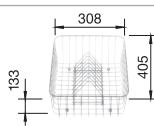

Kôš na riad so stojanom na
taniere (odnímateľný)

507 829