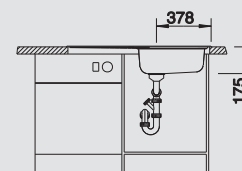

60 cm
Rozmer skrinky