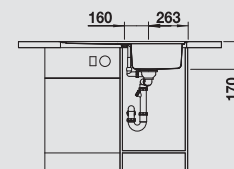

Hĺbka vaničky: 170 mm