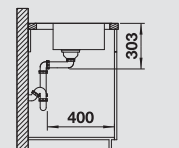

Hĺbka vaničky: 175 mm

Nerezové drezy

V dodávke

Optimálne príslušenstvo

Odporúčaný košový systém

V dodávke