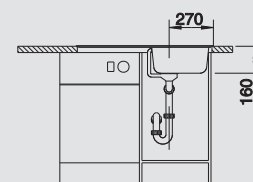

Hĺbka vaničky: 160 mm

Optimálne príslušenstvo

Kôš na riad so stojanom na
taniere (odnímateľný)

507 829

Odporúčany košový systém

BLANCO BOTTON Pro 45/2
Manual

517 467

V dodávke

Odtoková armatúra, 3 1/2" výpusť so sitkom