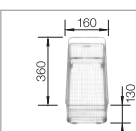

Multifunkčný kôš z nerez

223 297