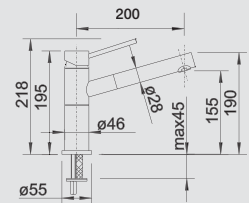

Optimálne príslušenstvo

Filter pre rohový ventil (1 kus)

128 434

Usmerňovač sprškovej hadice

511 920

- o 128° otáčateľný odtok vody
- Ø 35 mm otvor
- s keramickými tesneniami
- kovom obalená spršková hadica
- flexibilné hadičky s dĺžkou 450 mm a 3/8" maticou pre jednoduchú inštaláciu
- patentovaný perlátor znižuje tvorbu vodného kameňa
- stabilizačná platnička na zvýšenie stability kuchynskej batérie
- sériovo vybavená spätným ventilom, ktorý zabraňuje spätnému toku podľa EN 1717
- LGA certifikát
- DVGW certifikát