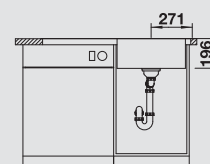

Hĺbka vaničky: 195 mm

Nie je možné urobiť žiadne dodatočné otvory. V prípade umiestnenia dávkovača saponátu je potrebné použiť otvor pre excentrické ovládanie, to sa nahradí manuálnym sitkom. Prosím, neváhajte nás kontaktovať. Obj. kód na vyžiadanie.