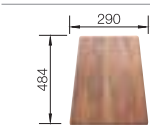

Doska na krájanie
z masívneho jaseňa
484 x 290 mm
516 085