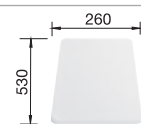

Doska na krájanie
z kvalitného plastu, biela

217 611