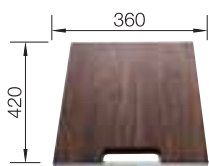

Drevená doska na krájanie z orecha s nerezovou
rukoväťou, vhodná pre ZEROX / CLARON
vaničky a položitelná na odkladateľný odkvap

223 074