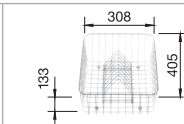

Kôš na riad so stojanom na
taniere (odnímateľný)

507 829