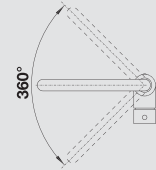

BLANCO MILI

Kovový povrch

Oblé tvary

- štíhle telo batérie a výpusť v tvare J
- ľahšie napĺňanie hrncov a váz
- rozšírený akčný rádius: o 360° otáčateľný odtok

BLANCO MILI Materiál/farba

chróm
519 413 tlaková

Optimálne príslušenstvo

Filter pre rohový ventil (1 kus)

128 434

- o 360° otáčateľný odtok vody
- Ø 35 mm otvor
- s keramickými tesneniami
- flexibilné hadičky s dĺžkou 450 mm a 3/8" maticou pre jednoduchú inštaláciu
- patentovaný perliátor znižuje tvorbu vodného kameňa
- stabilizačná platnička na zvýšenie stability kuchynskej batérie