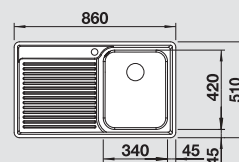

Nerez, hodvábný lesk 516 854 516 855
bez excent. ovlád.

chróm
514 847

osadenie zhora ako aj do roviny

45 cm
Rozmer skrinky

Hĺbka vaničky: 175 mm

Optimálne príslušenstvo

Doska na krájanie z masívneho buka

225 362