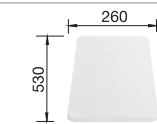

Doska na krájanie
z kvalitného plastu, biela

217 611