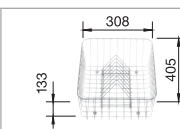

Kôš na riad so stojanom na taniere (odnímateľný)

507 829