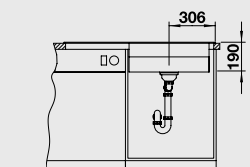

Hĺbka vaničky: 190 mm

○ = Podfrézované otvory na vyklepnutie

F Vysvetlivky:
Drezy zabudovateľné do roviny s doskou pozri na strane 307

V dodávke