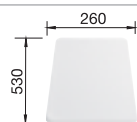

chróm
512 889

Hĺbka vaničky: 180/130 mm

Optimálne príslušenstvo

Doska na krájanie
z masívneho buka

218 313

Doska na krájanie
z kvalitného plastu, biela

217 611

Odporúčany košový systém