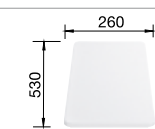

Radové zabudovanie

Hĺbka vaničky: 190/130 mm

○ = Podrezované otvory na vyklepnutie

Optimálne príslušenstvo

Odporúčany košový systém

Doska na krájanie z masívneho buka

218 313

Doska na krájanie z kvalitného plastu, biela