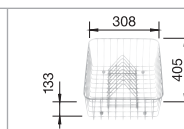

Kôš na riad so stojanom na tanieri (odnímateľný)

507 829