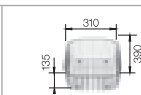

Kôš na riad

220 573