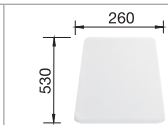

Doska na krájanie
z kvalitného plastu, biela

217 611