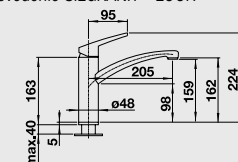

Prevedenie SILGRANIT®-LOOK