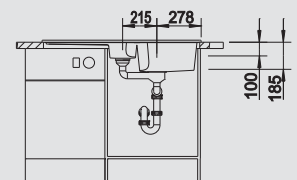

Hĺbka vaničky: 185/100 mm

Optimálne príslušenstvo

Odporúčaný košový systém

Doska na krájanie
z masívneho jaseňa
484 x 290 mm
516 085

BLANCO CapFlow™ kryt na
výpusť

517 666

BLANCO SensorControl-
BSC® excentrické ovládanie

515 399

BLANCO SELECT 60/3

518 724

V dodávke

Odtoková armatúra, 3 1/2" a 1 1/2" výpusť
so sítikom