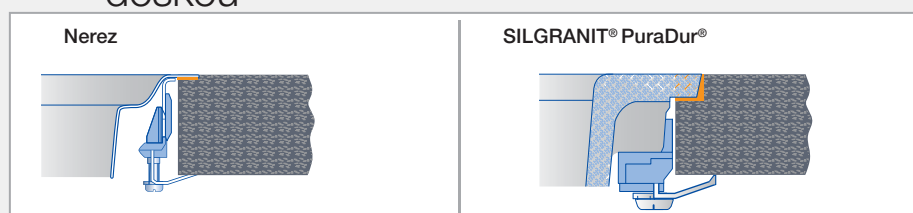

Zabudovanie do roviny s pracovnou doskou

Pri spôsobe zabudovania do roviny s pracovnou doskou sa vykonáva osadenie

drezu zhora. Týmto spôsobom sa osádzajú špeciálne modely s plochým okrajom. Do pracovnej dosky sa spraví okolo výrezu zárez. Do tohto zárezu sa naniesie silikón. Drez sa položí na silikón a zospodu sa upevní o pracovnú dosku úchyty.

Zabudovanie zospodu

Pri tomto spôsobe zabudovania pod pracovnú dosku sa vykonáva zabudovanie zospodu. Pre tento spôsob sú vhodné takmer všetky BLANCO drezy a vaničky. Pri laminátových pracovných doskách sa nosný materiál v oblasti výrezu odspodu ofrúzuje až k povrchovej vrstve. Okraj drezu sa zospodu položí na laminátovú dosku, ktorú sme predtým

potreli lepidlom z odlievacej živice a drez sa zospodu vďaka zaliatiu lepidlom z odlievacej živice trvale spojí s pracovnou doskou.