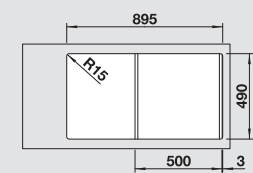

Hĺbka vaničky: 190 mm

V dodávke

Optimálne príslušenstvo

Odporúčaný košový systém

V dodávke

SmartCut-doska na krájanie
z kvalitného plastu

Multifunkčná miska z nerez

232 180

Multifunkčný koš z nerez

223 297