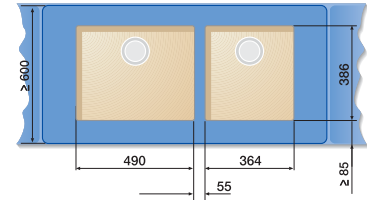

120 cm spodná skrinka