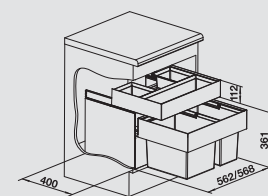

BLANCO SELECT

Materiál/farba

BLANCO SELECT 60/2 Orga 518 725

V dodávke

organizačná zásuvka

60 cm
Rozmer skrinky

49 l

BLANCO SELECT 60/3 Orga 518 726