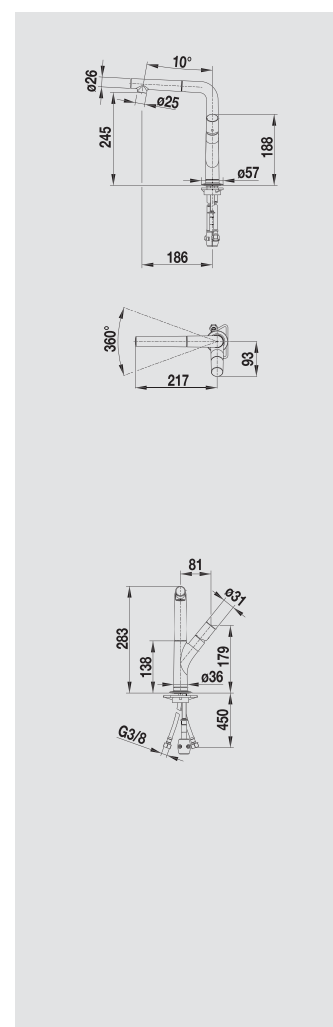

Optimálne príslušenstvo

128 434

511 920

- o 360° otáčateľný odtok vody
- Ø 35 mm otvor
- s keramickými tesneniami
- kovom obalená spršková hadica
- flexibilné hadičky s dĺžkou 450 mm a 3/8" maticou pre jednoduchú inštaláciu
- patentovaný perlátor znižuje tvorbu vodného kameňa
- stabilizačná platnička na zvýšenie stability kuchynskej batérie
- sériovo vybavená spätným ventilom, ktorý zabraňuje spätnému toku podľa EN 1717
- LGA certifikát
- DVGW certifikát