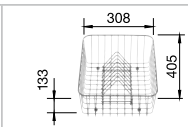

Doska na krájanie
z masívneho buka

218 313

Doska na krájanie
z kvalitného plastu, biela

217 611

Multifunkčný koš z nerez

223 297

Koš na riad so stojanom na
taniere (odnímateľný)

507 829