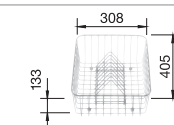

Kôš na riad so stojanom na taniere (odnímateľný)

507 829