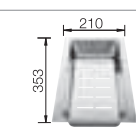

Multifunkčná nerezová miska

225 046