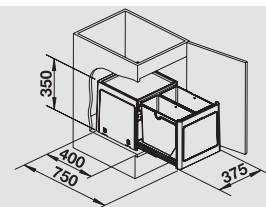

Montážny návod pre BLANCO BOTTON Pro Manual:

- Pri šírke zabudovania je potrebné zohľadniť veľkosť dverovej vložky.
- hĺbka montáže: 400 mm
- výška montáže: 350 mm

45 cm
Rozmer skrinky