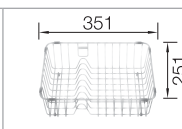

Kôš na riad vhodný pre NAYA 8, 8 S, 9, 9 S, PLEON 9

231 693