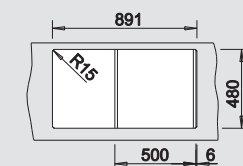

Hĺbka vaničky: 185/82 mm

Nie je možné použiť kuchynskú batériu BLANCOORION/-S.

F Vysvetlivky:
Drezy zabudovateľné do roviny s doskou pozri na strane 307

V dodávke

Optimálne príslušenstvo

Odporúčaný košový systém