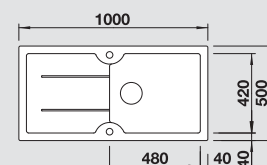

magnólia, lesklá/
chróm
519 748

jasmín/chróm
516 072

Hĺbka vaničky: 175 mm

K dispozícii je otvor pre batériu a excentrické ovládanie. Otvory sú predprípravené na vyklepnutie.

Optimálne príslušenstvo

Doska na krájanie
z masívneho jaseňa
484 x 290 mm
516 085