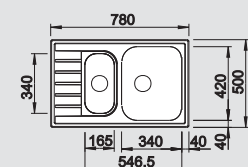

Hĺbka vaničky: 155/130 mm