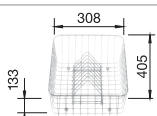

Kôš na riad s odnímateľným
stojanom na tanieri

507 829