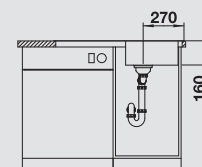

Hĺbka vaničky: 160 mm

Optimálne príslušenstvo

Odporúčany košový systém

V dodávke

Kôš na riad

220 573