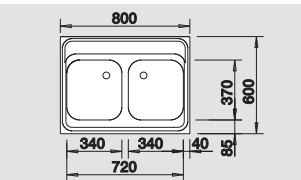

Hĺbka vaničky: 150 mm

100 cm
Rozmer skrinky