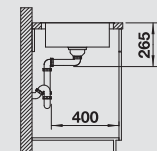

Hĺbka vaničky: 160 mm

Nerezové drezy

Optimálne príslušenstvo

Kôš na riad 220 573	BLANCO CapFlow™ kryt na výpusť 517 666	BLANCO SELECT 45/2 518 721

Odporúčaný košový systém

V dodávke

Odtoková armatúra, 3 1/2" výpusť so sitkom, excentrické ovládanie