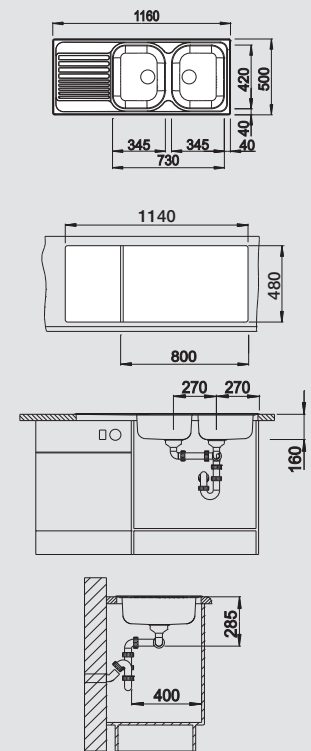

Hĺbka vaničky: 160/160 mm

Nerezové drezy

Optimálne príslušenstvo

Kôš na riad			
220 573			

Odporúčaný košový systém

BLANCO BOTTON Pro 45/2 Manual
517 467

V dodávke

Odtoková armatúra, dve 3 1/2" výpuste so sítkami