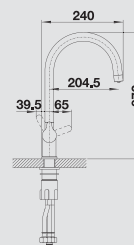

BLANCO TRIMA

Kovový povrch

Moderná batéria s filtračnou funkciou

- v ergonomickom prevedení s doplnenou funkciou filtrácie vody
- 2 v 1: voda a filtrovaná voda priamo z batérie
- špeciálne integrovaný odtok pre obe kvality vody v jednom
- otáčateľný odtok vody o 360°

BLANCO TRIMA Materiál/farba

chróm
520 840 tlaková

Optimálne príslušenstvo

Filter pre rohový ventil (1 kus)

128 434

- o 360° stupňov otáčateľný odtok vody
- Ø 35 mm otvor
- s keramikými tesneniami
- flexibilné hadičky s dĺžkou 450 mm a 3/8" maticou pre jednoduchú inštaláciu
- patentovaný perlátor znižuje tvorbu vodného kameňa
- stabilizačná platnička na zvýšenie stability kuchynskej batérie

Zmiešavacie batérie,
Dávkovače umývacieho prostriedku