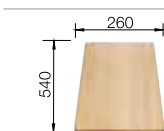

Radové zabudovanie

Hĺbka vaničky: 190/130 mm

○ = Podfrézované otvory na vyklepnutie

Optimálne príslušenstvo

Odporúčaný košový systém

Doska na krájanie z masívneho buka

225 362

Doska na krájanie z kvalitného plastu, biela