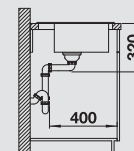

káva
520 345

Hĺbka vaničky: 190 mm

○ = Podfrézované otvory na vyklepnutie

☐ Vysvetlivky:
Drezy zabudovateľné do roviny s doskou pozri na strane 307

V dodávke

Optimálne príslušenstvo

Odporúčaný košový systém