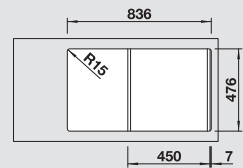

Hĺbka vaničky: 190 mm

Nerezové drezy