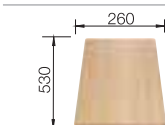

Optimálne príslušenstvo

Doska na krájanie z masívneho buka

218 313