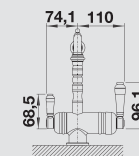

BLANCO SORA

Kovový povrch

Tradičná optika s modernou filtračnou funkciou

- v tradičnom prevedení s doplnenou funkciou filtrácie vody
- odtok vody s dvojitou funkciou – pitná a filtrovaná voda
- špeciálne integrovaný odtok pre obe kvality vody v jednom
- otáčateľný odtok vody o 360°

BLANCO SORA Materiál/farba

chróm
520 834 tlaková

leštená mosadz
520 835 tlaková

Optimálne príslušenstvo

Filter pre rohový ventil (1 kus)

128 434

- o 360° stupňov otáčateľný odtok vody
- Ø 35 mm otvor
- s keramickými tesneniami
- flexibilné hadičky s dĺžkou 450 mm a 3/8" maticou pre jednoduchú inštaláciu
- patentovaný perliátor znižuje tvorbu vodného kameňa
- stabilizačná platnička na zvýšenie stability kuchynskej batérie