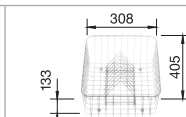

Kôš na riad so stojanom na
taniere (odnímateľný)

507 829