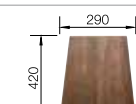

Univerzálna prelínacia doska