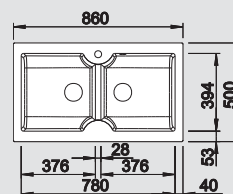

Hĺbka vaničky: 185/185 mm

Optimálne príslušenstvo

BLANCO CapFlow™ kryt na výpusť 517 666				BLANCO BOTTON Pro 45/2 Manual 517 467

Odporúčaný košový systém

V dodávke

Odtoková armatúra, dve 3 1/2" výpuste so sieťkami