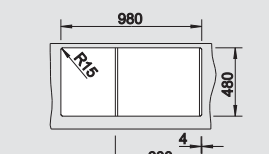

Hĺbka vaničky: 190/145 mm

○ = Podfrézované otvory na vyklepnutie