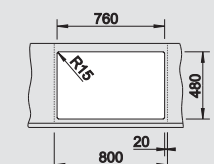

Hĺbka vaničky: 190/190 mm

○ = Podfrézované otvory na vyklepnutie

Optimálne príslušenstvo

Odporúčaný košový systém