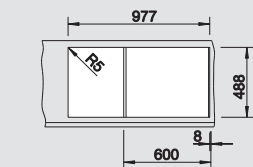

Hĺbka vaničky: 185/85 mm

Odkvapkávacia plocha s integrovaným bočným prepacom, ktorý môže slúžiť ako prídavná vylevka.