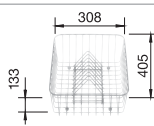

 osadenie zhora ako aj do roviny

Hĺbka vaničky: 175 mm

Optimálne príslušenstvo

Odporúčany košový systém

Doska na krájanie
z masívneho buka

225 362

Doska na krájanie
z kvalitného plastu, biela

210 521