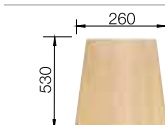

Optimálne príslušenstvo

Odporúčany košový systém

Doska na krájanie z masívneho buka

218 313