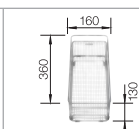

Multifunkčný koš z nerez

223 297