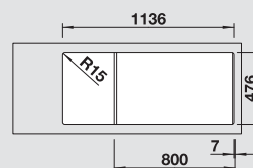

osadenie zhora ako aj do roviny

Hĺbka vaničky: 190/190 mm

Nerezové drezy

Optimálne príslušenstvo

Doska na krájanie s výrezom
pre misku, biela plastová
460 x 365 mm
217 610

Doska na krájanie
z kvalitného plastu, biela
217 611