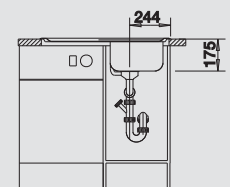

Hĺbka vaničky: 175 mm

Nerezové drezy