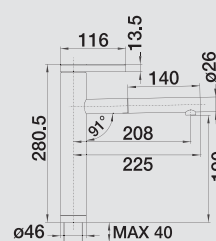

Optimálne príslušenstvo

128 434

511 920

- o 130° otáčateľný odtok vody
- Ø 35 mm otvor
- s keramickými tesneniami
- kovom obalená spršková hadica
- flexibilné hadičky s dĺžkou 450 mm a 3/8" maticou pre jednoduchú inštaláciu
- patentovaný perlátor znižuje tvorbu vodného kameňa
- stabilizačná platnička na zvýšenie stability kuchynskej batérie
- sériovo vybavená spätným ventilom, ktorý zabraňuje spätnému toku podľa EN 1717
- LGA certifikát
- DVGW certifikát