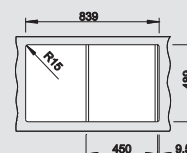

Hĺbka vaničky: 175/40 mm

Výrez podľa postupu zabudovania

V dodávke

Optimálne príslušenstvo

Odporúčaný košový systém