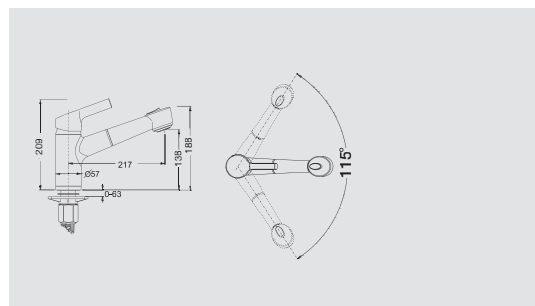

chróm
514 913 tlaková

- o 130° otáčateľný odtok vody
- Ø 35 mm otvor
- s keramickými tesneniami
- flexibilné hadičky s dĺžkou 750 mm a 3/8" maticou pre jednoduchú inštaláciu
- patentovaný perlátor znižuje tvorbu vodného kameňa
- stabilizačná platnička na zvýšenie stability kuchynskej batérie
- LGA certifikát
- DVGW certifikát

BLANCO ELIPSO-F II

Kovový povrch

Klasika pre každú požiadavku

- pre zabudovanie pred okno

- klasický dizajn v aktuálnej optike
- vhodná do každého kuchynského prostredia
- pre inštaláciu pred okno*
- jednoduchá obsluha (kolmo nadvíhnuť a položiť nabok)

* Minimálny odstup drezu od okna je 4 cm