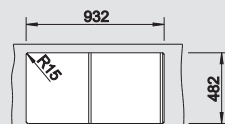

Hĺbka vaničky: 160 mm

V dodávke

Optimálne príslušenstvo

Odporúčaná košový systém

V dodávke