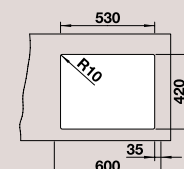

BLANCO CLARON XL 60-U
DampfgarPlus

Materiál/farba

Batéria

BLANCOCULINA-S Duo

60 cm
Rozmer skrinky

Nerez, hodvábný lesk
bez excent. ovlád.

Tiahlo* nie je v dodávke
Odporúčame: Tiahlo dodatočný set 517 545

nerez, hodvábné
lesklá
519 783