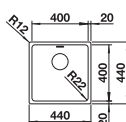

BLANCO ANDANO	180-IF	340-IF	400-IF	450-IF	500-IF	700-IF	
Materiál/farba							
Rozmer skrinky	30cm	40cm	45cm	50cm	60cm	80cm	
Hĺbka vaničky	130 mm	190 mm	190 mm	190 mm	190 mm	190 mm	
Nerez, hodvábný lesk	518 303	518 307	518 311	519 375	518 315	518 616	
							Batéria BLANCO VONDA