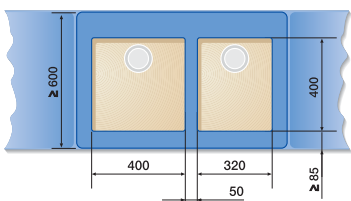

90 cm spodná skrinka