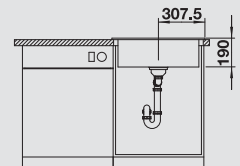

hliníková šedá
516 709

**krištáľovo biela,
lesklá/chróm**
516 710

biela, matná
516 711

**magnólia, lesklá/
chróm**
516 750

jasmín
516 712

Hĺbka vaničky: 190 mm

Optimálne príslušenstvo

Doska na krájanie
z masívneho buka