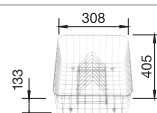

Kôš na riad s odnímateľným stojanom na tanieri

507 829