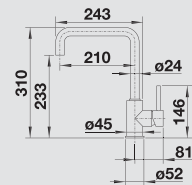

BLANCO MILI

Kovový povrch

Oblé tvary

- štíhle telo batérie a výpusť v tvare J
- ľahšie napĺňanie hrncov a váz
- rozšírený akčný rádius: o 360° otáčateľný odtok

BLANCO MILI Materiál/farba

chróm
519 413 tlaková

Optimálne príslušenstvo

Filter pre rohový ventil (1 kus)

128 434

- o 360° otáčateľný odtok vody
- Ø 35 mm otvor
- s keramickými tesneniami
- flexibilné hadičky s dĺžkou 450 mm a 3/8" maticou pre jednoduchú inštaláciu
- patentovaný perliátor znižuje tvorbu vodného kameňa
- stabilizačná platnička na zvýšenie stability kuchynskej batérie