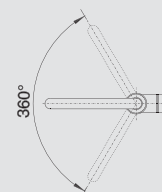

BLANCO NAVA

Kovový povrch

Klasický dizajn

- vyššie umiestnená výpusť umožňuje ľahšie naplnenie hrncov a váz
- rozšírený akčný rádius: o 360° otáčateľný odtok

BLANCO NAVA Materiál/farba

chróm
513 649 tlaková

Optimálne príslušenstvo

Filter pre rohový ventil (1 kus)

128 434

- o 360° otáčateľný odtok vody
- Ø 35 mm otvor
- s keramickými tesneniami
- flexibilné hadičky s dĺžkou 450 mm a 3/8" maticou pre jednoduchú inštaláciu
- patentovaný perlátor znižuje tvorbu vodného kameňa
- stabilizačná platnička na navýšenie stability kuchynskej batérie
- LGA certifikát
- DVGW certifikát

Zmiešavacie batérie,
Dávkovače umývacieho prostriedku