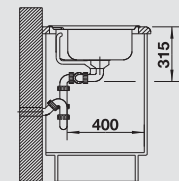

Nerez, hodvábný lesk
bez excent. ovlád.

507 643

507 644

chróm
514 847

80 cm
Rozmer skrinky

Hĺbka vaničky: 175/175 mm

Nerezové drezy

Optimálne príslušenstvo