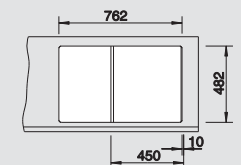

Hĺbka vaničky: 170 mm