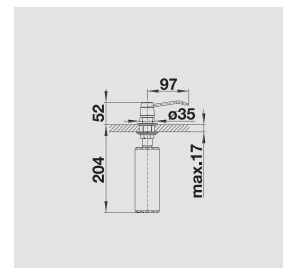

- ø 35 mm otvor
- Objem nádoby: 350 ml