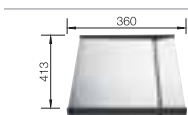

Optimálne príslušenstvo

Samostatný odkvapkávač z nerez

223 067