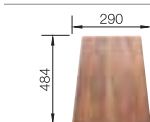

516 171

516 170

krištáľovo biela,
lesklá/chróm

516 069

Hĺbka vaničky: 187 mm

Optimálne príslušenstvo

Odporúčaná košový systém

Doska na krájanie
z masívneho jaseňa
484 x 290 mm
516 085