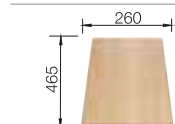

Optimálne príslušenstvo

Odporúčany košový systém

V dodávke

Odtoková armatúra, 3 1/2" výpusť so sitkom

Doska na krájanie
z masívneho buka

225 685