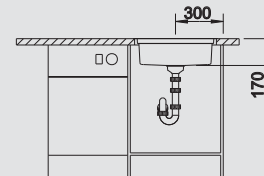

BLANCO RONIS-IF
Nerez, hodvábný lesk

Materiál/farba

Nerez, hodvábný lesk 518 493
s excent. ovlád.,
bez príslušenstva

 osadenie zhora ako aj do roviny

Batéria
BLANCO CARENA-S

chróm
520 767

60 cm
Rozmer skrinky