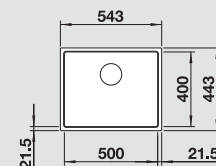

BLANCO SUBLINE 500-IF SteelFrame

Materiál/farba

Batéria

BLANCO LINEE-S

60 cm Rozmer skrinky

NOVINKA

antracit

s excent. ovlád. 521 015
bez excent. ovlád. 519 430

NOVINKA

biela

s excent. ovlád. 521 016
bez excent. ovlád. 521 017

osadenie zhora ako aj do roviny

nerez, hodvábné matná 517 593

nerez, hodvábné matná 517 593

Hĺbka vaničky: 190 mm