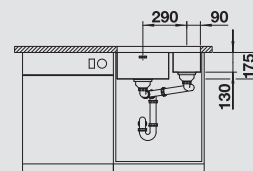

Hĺbka vaničky: 175/130 mm

Drezy do roviny s doskou,
pod pracovnú dosku