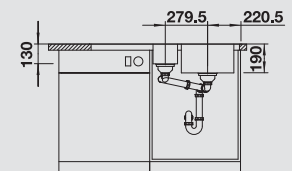

Hĺbka vaničky: 190/130 mm

Nerezové drezy

Optimálne príslušenstvo

Doska na krájanie s výrezom
pre misku, biela plastová
460 x 365 mm
217 610

Doska na krájanie s výrezom
pre misku, biela plastová
460 x 365 mm
217 632

Miska z nerez
208 195

Kôš na riad z nerez
514 238

Odporúčaný košový systém

BLANCO BOTTON Pro 60/3
Automatic
517 470

V dodávke

Odtoková armatúra, 3 1/2" výpuste so
sitkami, excentrické ovládanie pre vaničku

Odtoková armatúra, 3 1/2" výpuste so
sitkami