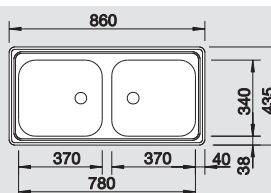

Hĺbka vaničky: 150/150 mm

80 cm
Rozmer skrinky