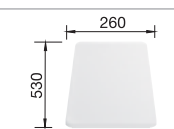

Doska na krájanie z kvalitného plastu, biela

217 611