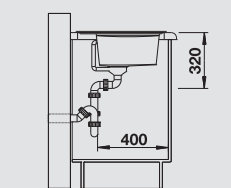

biela
520 340

jasmín
520 341

šampáň
520 342

tartufo
520 344

káva
520 345

Hĺbka vaničky: 190 mm

○ = Podfrézované otvory na vyklepnutie

F Vysvetlivky:
Drezy zabudovateľné do roviny s doskou pozri na strane 307