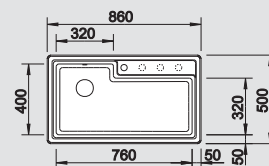

Hĺbka vaničky: 210 mm

○ = Podfrézované otvory na vyklepnutie

Optimálne príslušenstvo

Odporúčany košový systém