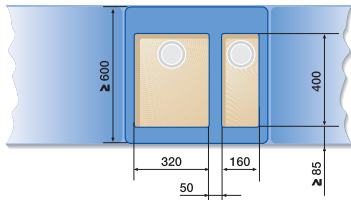

BLANCO SUBLINE program pod pracovnú dosku – príklady rozmiestnenia

Individuálne plánovanie rozdielnych základných vaničiek

SILGRANIT® PuraDur®

Keramika

60 cm spodná skrinka