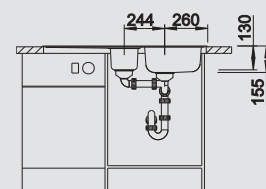

Hĺbka vaničky: 155/130 mm

Optimálne príslušenstvo

Doska na krájanie
z masívneho buka

514 650

Multifunkčná miska

221 132

Kôš na riad

220 573

BLANCO CapFlow™ kryt na výpust'

517 666

BLANCO SELECT 60/3

518 724

Odporúčany košový systém

V dodávke

Odtoková armatúra, dve 3 ½" výpuste so sieťkami