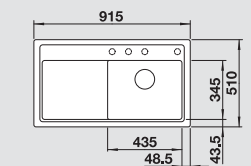

Hĺbka vaničky: 190 mm

○ = Podfrézované otvory na vyklepnutie

☐ Vysvetlivky:
Drezy zabudovateľné do roviny s doskou pozri na strane 307

V dodávke

Optimálne príslušenstvo

Odporúčaný košový systém