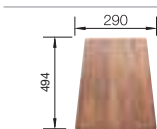

Optimálne príslušenstvo

Doska na krájanie z masívneho jaseňa

516 188

BLANCO SensorControl-BSC® excentrické ovládanie

515 399