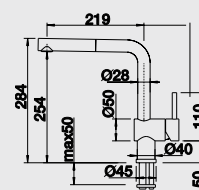

BLANCO LINUS-S

Kovový povrch a SILGRANIT®-Look

Praktická vo forme a funkciách

- minimalistický dizajn
- výsuvná sprška
- sprška vyhotovená z vysokokvalitného kovu
- vyššie umiestnená výpusť umožňuje ľahšie naplnenie hrncov a váz
- vhodné kombinovať s nerezovými drezmi
- perfektný dizajnový a farebný súlad batérie a farebného drezu (SILGRANIT®-Look a Keramik-Look)
- dostupná v tlakovom a beztlakovom prevedení

BLANCO LINUS-S	Materiál/farba	Materiál/farba	Materiál/farba

chróm
512 402 tlaková
512 200 beztlaková

antracit
516 688 tlaková

jasmín
516 693 tlaková

matný chróm
512 403 tlaková
512 201 beztlaková

sivá skala
518 813 tlaková

šampán
516 694 tlaková

imitácia nerez
512 404 tlaková
512 202 beztlaková

hliníková metalíza
516 689 tlaková

tartufo
517 621 tlaková

nerez, leštený
517 184 tlaková

perlovo sivá
520 747 tlaková

káva
516 697 tlaková

biela
516 692 tlaková

Optimálne príslušenstvo

128 434

511 920

- o 140° otáčateľný odtok vody
- Ø 35 mm otvor
- s keramikými tesneniami
- flexibilné hadičky s dĺžkou 450 mm a 3/8" maticou pre jednoduchú inštaláciu
- patentovaný perlátor znižuje tvorbu vodného kameňa
- stabilizačná platnička na zvýšenie stability kuchynskej batérie
- sériovo vybavená spätným ventilom, ktorý zabraňuje spätnému toku podľa EN 1717
- nízkotlakové armatúry s regulátorom prúdu vody – zamedzuje nečistote dostať sa do bojlera
- LGA certifikát
- DVGW certifikát