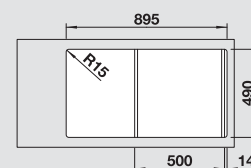

Hĺbka vaničky: 190 mm

○ = Podfrézované otvory na vyklepnutie

☐ Vysvetlivky:
Drezy zabudovateľné do roviny s doskou pozri na strane 307

V dodávke

Optimálne príslušenstvo

Odporúčaný košový systém