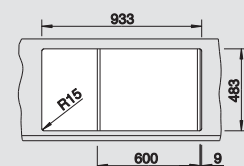

Hĺbka vaničky: 160/90 mm

Optimálne príslušenstvo