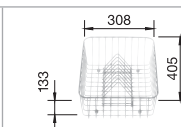

232 180

Multifunkčný koš z nerez

223 297

Koš na riad so stojanom na
taniere (odnímateľný)

507 829

BLANCO SELECT 50/3

520 779

SmartCut-doska na krájanie z kvalitného
plastu, odtoková armatúra, 3 1/2" výpust s
sitkom, excentrické ovládanie