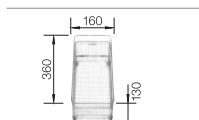

Hĺbka vaničky: 180/27 mm

○ = Podfrézované otvory na vyklepnutie

Optimálne príslušenstvo

Odporúčaný košový systém

Multifunkčný kôš z nerez

223 297

Kôš na riad so stojanom na taniere (odnímateľný)

507 829