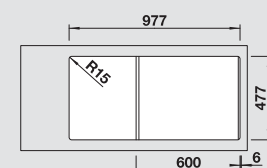

magnólia, lesklá/
chróm
519 748

jasmín/chróm
516 072

Hĺbka vaničky: 175 mm

K dispozícii je otvor pre batériu a excentrické ovládanie. Otvory sú predprípravené na vyklepnutie.

Optimálne príslušenstvo

Doska na krájanie
z masívneho jaseňa
484 x 290 mm
516 085