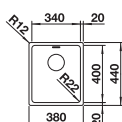

BLANCO ANDANO	180-IF	340-IF	400-IF	450-IF	500-IF	700-IF	
Materiál/farba							
Rozmer skrinky	30cm	40cm	45cm	50cm	60cm	80cm	
Hĺbka vaničky	130 mm	190 mm	190 mm	190 mm	190 mm	190 mm	
Nerez, hodvábný lesk	518 303	518 307	518 311	519 375	518 315	518 616	
							Batéria BLANCO VONDA