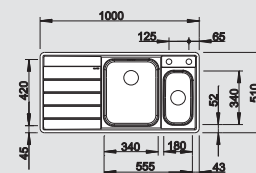

Batéria

BLANCO LINUS-S

60 cm

Rozmer skrinky

Nerez, hodvábný lesk 516 531 516 532
s excentrickým ovládaním,
s príslušenstvom

osadenie zhora ako aj do roviny

nerez, leštený
517 184

Hĺbka vaničky: 175/110 mm