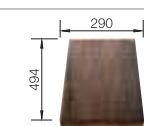

Prelínacia doska, orech

225 331