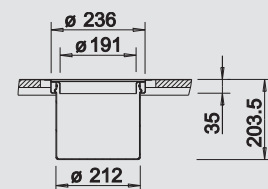

30 cm
Rozmer skrinky

7 l