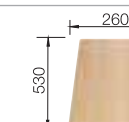

Doska na krájanie
z masívneho buka

218 313