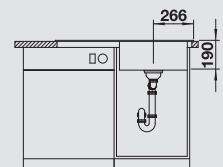

káva
520 345

Hĺbka vaničky: 190 mm

○ = Podfrézované otvory na vyklepnutie

☐ Vysvetlivky:
Drezy zabudovateľné do roviny s doskou pozri na strane 307

V dodávke

Optimálne príslušenstvo

Odporúčaný košový systém