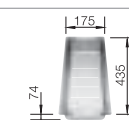

Multifunkčná miska z nerez
227 689