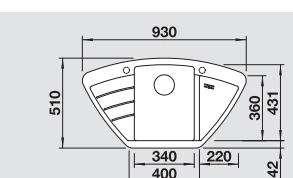

Rohové zabudovanie