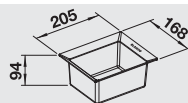

BLANCO univerzálny box 229 342

Rozmer v mm

BLANCO kryt na nádobu

- kryt na smetnú nádobu a na odkladanie drobností
- perfektne zosúladený dizajn k BLANCO SELECT
- 6 l kryt na nádobu vhodný pre BLANCO SELECT 60/4 a 60/4 Orga
- 8 l kryt na nádobu vhodný pre BLANCO SELECT 50/3, XL 60/3 a XL 60/3 Orga