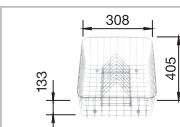

Kôš na riad so stojanom na taniere (odnímateľný)

507 829