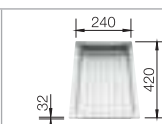

Nerezová vložka

219 650