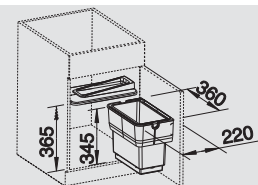

BLANCO SINGOLO/-S

Praktický košový systém pre zabudovanie na dvierka

- jednoducho zhora vyberateľný, nádoba so 14 l objemom
- pohodlne sa otvára spolu s dvierkami skrinky
- odnímateľný kryt s praktickým skladovacím priestorom pre ľahké predmety, napr. špongie
- vhodný pre 45, 50 a 60 cm spodnú skrinku
- aj do kazetových dvierok
- alternatíva – deliaca stena umožňuje rozdeliť nádobu na dve časti

BLANCO SINGOLO-S

Materiál/farba

45 cm
Rozmer skrinky

BLANCO SINGOLO-S 512 881

V dodávke

deliaca stena

14 l

BLANCO SINGOLO

Materiál/farba

45 cm
Rozmer skrinky

BLANCO SINGOLO 512 880

14 l