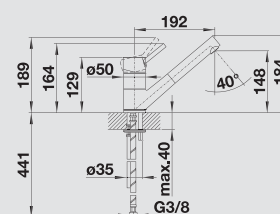

Optimálne príslušenstvo

128 434

511 920

- o 140° otáčateľný odtok vody
- Ø 35 mm otvor
- s keramikými tesneniami
- kovom obalená spršková hadica
- flexibilné hadičky s dĺžkou 450 mm a 3/8" maticou pre jednoduchú inštaláciu
- patentovaný perlátor znižuje tvorbu vodného kameňa
- stabilizačná platnička na zvýšenie stability kuchynskej batérie
- sériovo vybavená spätným ventilom, ktorý zabraňuje spätnému toku podľa EN 1717
- LGA certifikát
- DVGW certifikát

Zmiešavacie batérie,
Dávkové umývadieho prostriedku