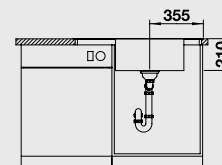

Hĺbka vaničky: 210 mm

Nerezové drezy

V dodávke

Optimálne príslušenstvo

Odporúčaný košový systém

V dodávke