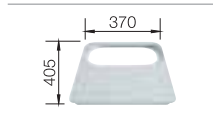

Doska na krájanie z plastu v
mramorovej optike

218 796