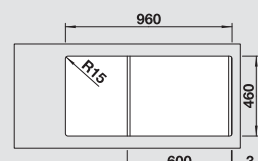

Hĺbka vaničky: 190/45.5 mm

V dodávke

Optimálne príslušenstvo

Odporúčany košový systém