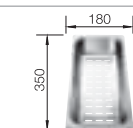

osadenie zhora ako aj do roviny

chróm
517 557

60 cm
Rozmer skrinky

Hĺbka vaničky: 175/28 mm

Nerezové drezy

V dodávke

Sklenený kryt z bieleho satinovaného skla

Multifunkčná nerezová miska