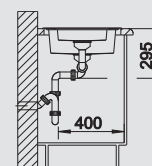

Hĺbka vaničky: 160/90 mm