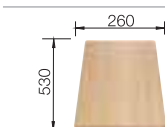

Optimálne príslušenstvo

Doska na krájanie z masívneho buka

218 313