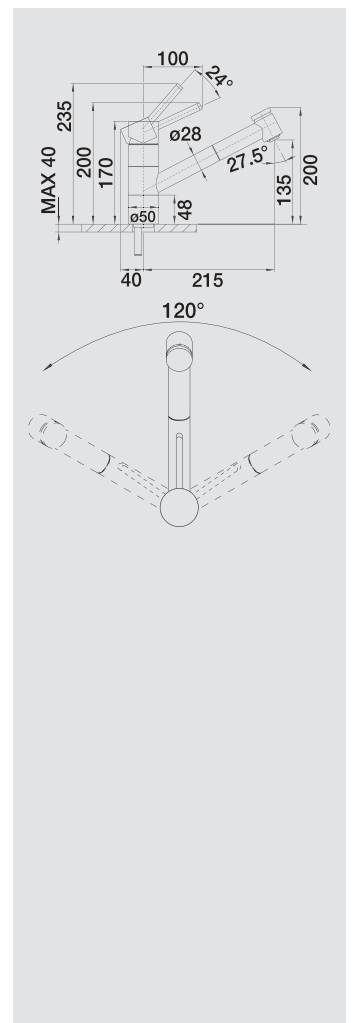

Optimálne príslušenstvo

128 434

511 920

- otáčateľný odtok vody o 120°
- Ø 35 mm otvor
- s keramickými tesneniami
- kovom obalená spršková hadica
- flexibilné hadičky s dĺžkou 450 mm a 3/8" maticou pre jednoduchú inštaláciu
- patentovaný perlátor znižuje tvorbu vodného kameňa
- stabilizačná platnička na zvýšenie stability kuchynskej batérie
- sériovo vybavená spätným ventilom, ktorý zabraňuje spätnému toku podľa EN 1717
- LGA certifikát
- DVGW certifikát