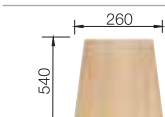

Doska na krájanie z masívneho buka

225 362