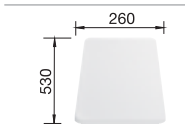

leštený nerez
bez excent. ovlád.

518 489 518 490

chróm
512 405

 osadenie zhora ako aj do roviny

60 cm
Rozmer skrinky

Hĺbka vaničky: 175 mm

Optimálne príslušenstvo

Doska na krájanie
z kvalitného plastu, biela