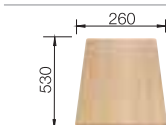

Optimálne príslušenstvo

Doska na krájanie
z masívneho buka

218 313