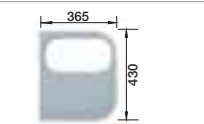

Doska na krájanie s výrezom
pre misku, biela plastová
460 x 365 mm

217 632