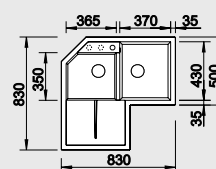

Rohové zabudovanie