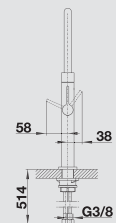

BLANCOCULINA-S Mini

Kovový povrch

Čistá vášeň

- napínavý dizajn s výnimočnými akcentmi
- filigránna nerezová struna, ktorá dáva slobodu pohybu
- pohodlná aretácia spršky vďaka upevneniu magnetom
- pohodlná jednorúrovňová sprška

BLANCOCULINA-S Materiál/farba
Mini

chróm
519 843 tlaková

imitácia nerez
519 844 tlaková

Optimálne príslušenstvo

Filter pre rohový ventil (1 kus)

128 434

- otáčateľný odtok vody o 360°
- Ø 35 mm otvor
- s keramickými tesneniami
- spršková hadička s kovovou pružinou
- flexibilné hadičky s dĺžkou 450 mm a 3/8" maticou pre jednoduchú inštaláciu
- patentovaný perlátor znižuje tvorbu vodného kameňa
- stabilizačná platnička na zvýšenie stability kuchynskej batérie pri zabudovaní do drezov z nerez
- sériovo vybavená spätným ventilom, ktorý zabraňuje spätnému toku EN 1717
- požiadané o LGA certifikát
- požiadané o DVGW certifikát