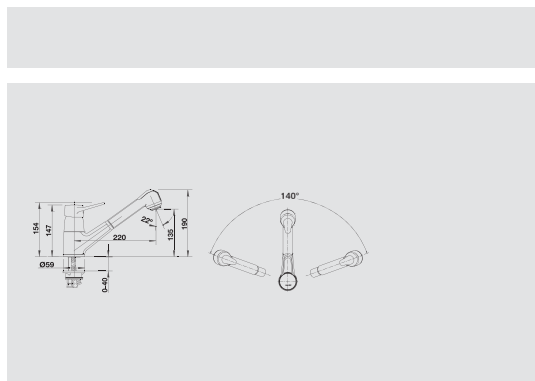

BLANCOORION

Kovový povrch

Osvedčená kvalita

- vyššie umiestnená a dlhšia výpusť
- rukoväť pre ľahké ovládanie
- imitácia nerez: zladená najmä k nerezovým drezom

BLANCOORION Materiál/farba

chróm

511 276 tlaková