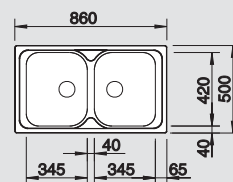

Hĺbka vaničky: 160/160 mm

Optimálne príslušenstvo

Odporúčaný košový systém

V dodávke

Odtoková armatúra, dve 3 1/2" výpuste so sítkami

Kôš na riad

220 573

BLANCO BOTTON Pro 45/2
Manual

517 467

BLANCO TIPO 8 Compact
nerez

Materiál/farba

Obojstranný
drez

Batéria
BLANCOWEGA-S

80 cm
Rozmer skrinky

nerez
bez excent. ovlád.

513 459

chróm
512 035