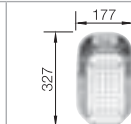

Doska na krájanie
z kvalitného plastu, biela

217 611

Doska na krájanie s výrezom
pre misku, biela plastová
460 x 365 mm

217 632

Doska na krájanie s výrezom
pre misku, biela plastová
460 x 365 mm

217 610

Miska z nerez