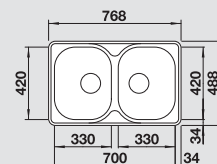

Hĺbka vaničky: 165/165 mm

Nerezové drezy