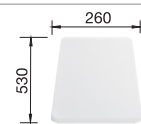

Doska na krájanie
z masívneho buka

218 313

Doska na krájanie s výrezom
pre misku, biela plastová
460 x 365 mm

217 610

Doska na krájanie
z kvalitného plastu, biela

217 611

Kôš na riad z nerez

514 238