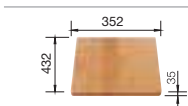

Doska na krájanie
z masívneho buka

219 891