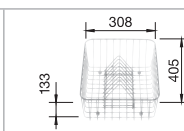

Hĺbka vaničky: 190 mm

Optimálne príslušenstvo

SmartCut-doska na krájanie
z kvalitného plastu

232 181

Multifunkčný kôš z nerezu

223 297

Kôš na riad so stojanom na
taniere (odnímateľný)

507 829