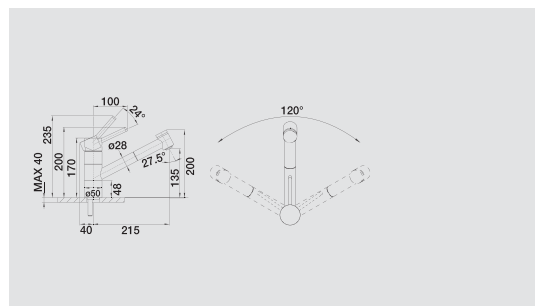

chróm
518 408 tlaková
518 409 beztlaková

- o 360° otáčateľný odtok vody
- Ø 35 mm otvor
- s keramickými tesneniami
- flexibilné hadičky s dĺžkou 750 mm a 3/8" maticou pre jednoduchú inštaláciu
- patentovaný perlátor znižuje tvorbu vodného kameňa
- stabilizačná platnička na zvýšenie stability kuchynskej batérie
- LGA certifikát
- DVGW certifikát

BLANCO TIVO-F

Kovový povrch

Komfort v najlepšej forme - pre zabudovanie pred okno*

- montáž pred okno
- jednoduchá obsluha: kolmo nadvihnúť a položiť nabok
- vyššie umiestnená výpusť uľahčuje prácu pri dreze
- rozšírený akčný rádius: o 360° otáčateľný odtok vody

*Minimálny odstup drezu od okna je 4,5 cm