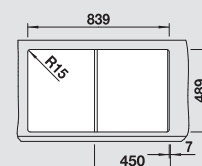

Hĺbka vaničky: 170 mm