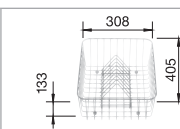

Koš na riad so stojanom na tanieri (odnímateľný)

507 829