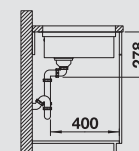

BLANCO RONIS-U
Nerez, hodvábný lesk

Materiál/farba

Nerez, hodvábný lesk 518 494
s excent. ovlád.

Batéria
BLANCO CARENA-S

chróm
520 767

60 cm
Rozmer skrinky

Rádus vaničky: Ø 530 mm

Optimálne príslušenstvo