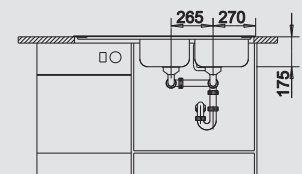

Nerez, hodvábný lesk
bez excent. ovlád.

507 643

507 644

chróm
514 847

80 cm
Rozmer skrinky

Hĺbka vaničky: 175/175 mm

Nerezové drezy

Optimálne príslušenstvo