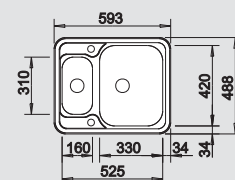

Hĺbka vaničky: 160/130 mm