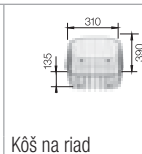

V dodávke

Multifunkčná miska

Doska na krájanie
z kvalitného plastu, biela

210 802

Kôš na riad

220 573

BLANCO CapFlow™ kryt na
výpusť

517 666