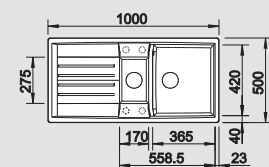

Hĺbka vaničky: 190/145 mm

○ = Podfrézované otvory na vyklepnutie