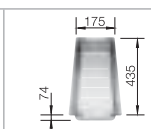

225 362

Doska na krájanie
z kvalitného plastu, biela

210 521

Multifunkčná miska z nerez

227 689

Kôš na riad NAYA 6,
PLEON 8

231 692

BLANCO BOTTON Pro 45/2
Automatic