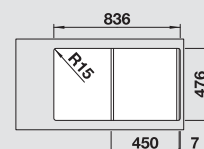

Hĺbka vaničky: 160/23 mm

Nerezové drezy

Optimálne príslušenstvo

Odporúčaný košový systém

V dodávke

Kôš na riad

220 573

BLANCO SensorControl-
BSC® excentrické ovládanie

515 399