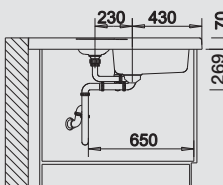

Hĺbka vaničky: 180/80 mm

○ = Podfrézované otvory na vyklepnutie

V dodávke

Optimálne príslušenstvo

Odporúčaný košový systém

V dodávke