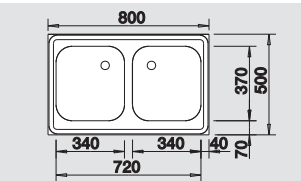

Hĺbka vaničky: 150 mm

80 cm
Rozmer skrinky