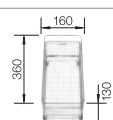

Multifunkčný kôš z nerez
223 297