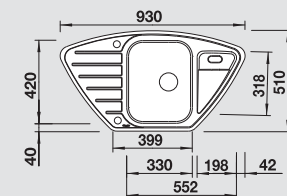

Hĺbka vaničky: 160/30 mm

Optimálne príslušenstvo

Odporúčaný košový systém

Doska na krájanie
z kvalitného plastu, biela

210 802

Kôš na riad

220 573

BLANCO CapFlow™ kryt na
výpusť

517 666

BLANCO SOLON

512 471

V dodávke

Odtoková armatúra, 3 ½" výpusť so
sítkom, excentrické ovládanie

BLANCO LANTOS 9 E
leštený nerez

Materiál/farba

Batéria
BLANCO NEA-S

90x90/60 cm
Rozmer skrinky

leštený nerez
s excent. ovlád.

516 276

chróm
520 296