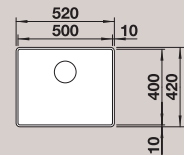

60 cm
Rozmer skrinky

Hĺbka vaničky: 210 mm

V dodávke

Optimálne príslušenstvo

Odporúčany košový systém

V dodávke

BLANCO CapFlow™ kryt na výpusť

Kompozitná doska na krájanie, orech