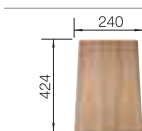

Optimálne príslušenstvo

Doska na krájanie z masívneho jaseňa, 424 x 240 mm
230 700