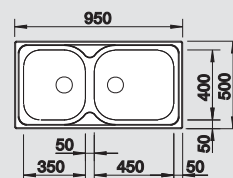

Hĺbka vaničky: 175/175 mm