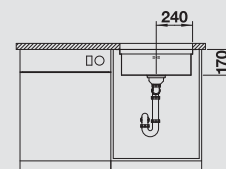

BLANCO RONIS-U
Nerez, hodvábný lesk

Materiál/farba

Nerez, hodvábný lesk 518 494
s excent. ovlád.

Batéria
BLANCO CARENA-S

chróm
520 767

60 cm
Rozmer skrinky

Rádus vaničky: Ø 530 mm

Optimálne príslušenstvo