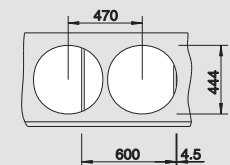

Rádius vaničky: Ø 460 mm

Nerezové drezy

Optimálne príslušenstvo

Doska na krájanie
z masívneho buka

218 421

Kôš na riad

220 574

Odporúčaný košový systém

BLANCO BOTTON Pro 60/3
Automatic

517 470

V dodávke

Odtoková armatúra, 3 1/2" výpusť so sítkom