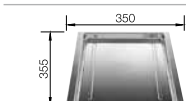

V dodávke

Optimálne príslušenstvo

Odporúčaný košový systém

BLANCO CARRIER