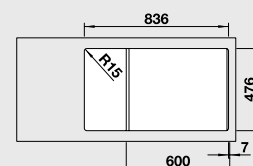

Hĺbka vaničky: 210 mm

Nerezové drezy

V dodávke

Optimálne príslušenstvo

Odporúčaný košový systém

V dodávke