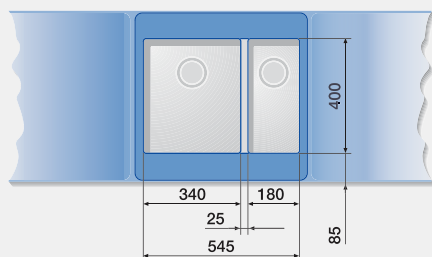

BLANCO UNDERLINE

Program pod pracovnú dosku – príklady rozmiestnenia

Individuálne plánovanie rozdielnych základných vaničiek

BLANCO ANDANO

60cm spodná skrinka