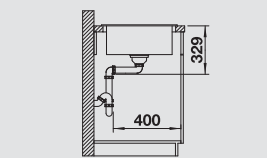

Hĺbka vaničky: 190 mm

○ = Podfrézované otvory na vyklepnutie