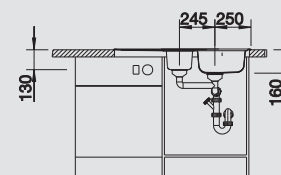

BLANCO LANTOS 6 S
leštený nerez

Materiál/farba

Obojstranný
drez

Batéria
BLANCO NEA-S

60 cm
Rozmer skrinky

leštený nerez
bez excent. ovlád.

514 011

chróm
520 296