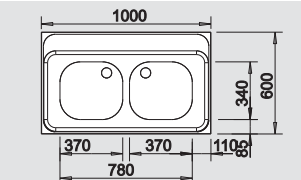

Hĺbka vaničky: 150 mm

V dodávke

Dvojitá odtoková armatúra, 2 x 1 1/2" výpusť so zátkou