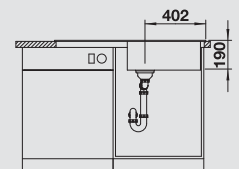

Hĺbka vaničky: 190 mm

Optimálne príslušenstvo

SmartCut-doska na krájanie
z kvalitného plastu

232 181

Multifunkčný kôš z nerezu

223 297

Kôš na riad so stojanom na
taniere (odnímateľný)

507 829