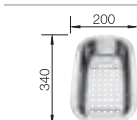

Nerezová miska