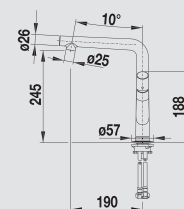

BLANCO YOVIS

Kovový povrch

Inšpirovaná prírodou

- filigránska, elegantná optika - tvar inšpirovaný prírodou
- ergonomické, komfortné ovládanie
- odporúčame kombinovať najmä s drezmi a vaničkami s jemnými kontúrami
- vyššie umiestnená výpusť umožňuje ľahšie naplnenie hrncov a váz

BLANCO YOVIS Materiál/farba

chróm
518 290 tlaková

Optimálne príslušenstvo

Filter pre rohový ventil (1 kus)

128 434

- o 360° otáčateľný odtok vody
- Ø 35 mm otvor
- s keramickými tesneniami
- kovom obalená spršková hadica
- flexibilné hadičky s dĺžkou 450 mm a 3/8" maticou pre jednoduchú inštaláciu
- patentovaný perlátor znižuje tvorbu vodného kameňa
- stabilizačná platnička na zvýšenie stability kuchynskej batérie
- sériovo vybavená spätným ventilom, ktorý zabraňuje spätnému toku podľa EN 1717
- LGA certifikát
- DVGW certifikát

Zmiešavacie batérie,
Dávkovače umývadieho prostriedku