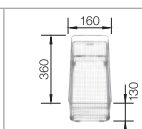

Multifunkčný kôš z nerez

223 297