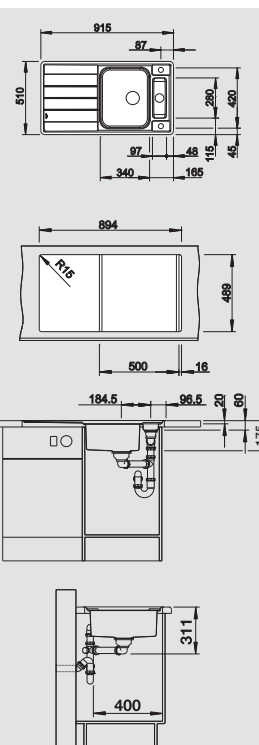

Hĺbka vaničky: 175/60 mm
Výrez podľa postupu zabudovania

V dodávke

Optimálne príslušenstvo

Odporúčaný košový systém

V dodávke

225 331

224 787

520 779

Sklenená doska na krájanie, dierkovaná
nerezová vložka, odtoková armatúra,
3 1/2" a 1 1/2" výpusť so sitkom, excentrické
ovládanie