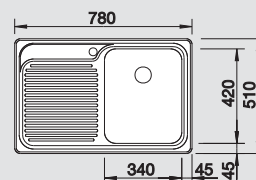

Hĺbka vaničky: 175 mm