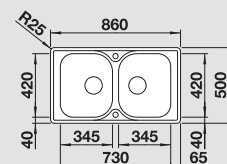

Hĺbka vaničky: 160/160 mm

Nerezové drezy

Optimálne príslušenstvo

Odporúčaný košový systém

V dodávke

Kôš na riad

220 573