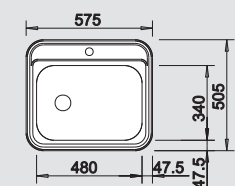

Batéria
BLANCO FINISS

60 cm
Rozmer skrinky

leštený nerez
bez excent. ovlád.

514 646

osadenie zhora ako aj do roviny

chróm
512 322

Hĺbka vaničky: 150 mm

Upozornenie:
Výrez podľa postupu zabudovania.