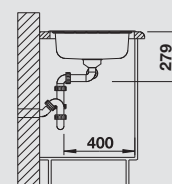

Hĺbka vaničky: 160/160 mm

Nerezové drezy