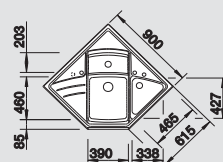

Rohové zabudovanie