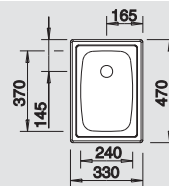

BLANCO TOP

nerez

BLANCO TOP EE 3 x 4 nerez

nerez 501 067

odtoková armatúra 1 1/2" 222 458

Rozmer vaničky: 240 x 370 x 150 mm
Rozmer výrezu: 312 x 452 mm

V dodávke:

Odtoková armatúra, 1 1/2" výpusť so zátkou

nerez 501 065

odtoková armatúra 1 1/2" 222 458

Rozmer vaničky: 340 x 370 x 150 mm
Rozmer výrezu: 417 x 452 mm

V dodávke:

Odtoková armatúra, 1 1/2" výpusť so zátkou

BLANCO TOP EES 8 x 4 nerez

Materiál/farba Obojstranný drez

nerez 500 370

odtoková armatúra 1 1/2" 222 458

Rozmer vaničky: 370 x 340 x 150 mm
Rozmer výrezu: 842 x 417 mm

V dodávke:

Odtoková armatúra, 1 1/2" výpusť so zátkou.

BLANCO TOP EE 5 x 5-4,2 nerez

Materiál/farba

NOVINKA nerez 521 452

odtoková armatúra 1 1/2" 222 458

Rozmer vaničky: 400 x 400 x 200 mm
Rozmer výrezu: 480 x 480 mm

V dodávke:

Odtoková armatúra, 1 1/2" výpusť so zátkou

BLANCO TOP EE 5 x 5-4,3 nerez

Materiál/farba

NOVINKA nerez 521 453

trubkový ventil 1 1/2" 137 064

Rozmer vaničky: 400 x 400 x 300 mm
Rozmer výrezu: 480 x 480 mm

V dodávke:

Trubkový ventil prosím zvlášť objednať.

Optimálne príslušenstvo

225 685

514 238

30 cm
Rozmer skrinky

Hĺbka vaničky: 150 mm

45 cm
Rozmer skrinky

Hĺbka vaničky: 150 mm

45 cm
Rozmer skrinky

Hĺbka vaničky: 150 mm

45 cm
Rozmer skrinky

Hĺbka vaničky: 200 mm

45 cm
Rozmer skrinky

Hĺbka vaničky: 300 mm