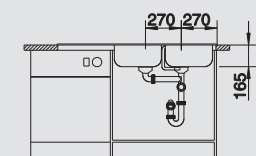

Hĺbka vaničky: 165/165 mm

Optimálne príslušenstvo

Kôš na riad

220 573

Odporúčany košový systém

BLANCO BOTTON Pro 60/3
Manual

517 469

V dodávke

Odtoková armatúra, dve 3 1/2" výpuste so
sietkami