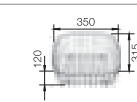

Kôš na riad z nerez

514 238