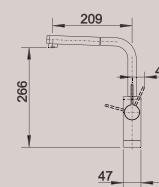

BLANCO LEVOS-S

Kovový povrch

Batéria v čistom, elegantnom dizajne

- exkluzívny systémový dizajn od BLANCO SteelArt
- perfektne zladená k SteelArt výrobkom, najmä k BLANCO CLARON a FLOW-IF
- nerez, hodvábnne lesklá: perfektne zladená k SteelArt drezom pod pracovnú dosku a do roviny s pracovnou doskou
- nerez, hodvábnne matná: perfektne zladená k SteelArt IF-modelom
- vyššie umiestnená výpusť umožňuje ľahšie naplnenie hrncov alebo váz
- výsuvná sprška
- vysokokvalitné kovové prevedenie spršky

BLANCO LEVOS-S Materiál/farba

chróm
514 917 tlaková

nerez, hodvábnne lesklá
514 918 tlaková

nerez, hodvábnne matná
514 919 tlaková

- otáčateľný odtok vody o 360°
- Ø 35 mm otvor
- s keramickými tesneniami
- kovom obalená spršková hadica
- flexibilné hadičky s dĺžkou 450 mm a 3/8" maticou pre jednoduchú inštaláciu
- patentovaný perlátor znižuje tvorbu vodného kameňa
- sériovo vybavená spätným ventilom, ktorý zabráňuje spätnému toku EN 1717
- stabilizačná platnička na zvýšenie stability kuchynskej batérie
- LGA certifikát
- DVGW certifikát

Optimálne príslušenstvo

Filter pre rohový ventil (1 kus)

128 434

Usmerňovač sprškovej hadice

511 920

Odporúčaný dávkovač saponátu

BLANCO LEVOS

chróm
517 585

nerez, hodvábnny lesk
517 586

nerez, hodvábnne matný
517 587

Odporúčané tiahlo

Tiahlo BLANCO LEVOS

chróm
221 901

nerez, hodvábnny lesk
221 940

nerez, hodvábnne matný
221 941