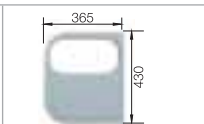

Doska na krájanie s výrezom
pre misku, biela plastová
460 x 365 mm

217 610