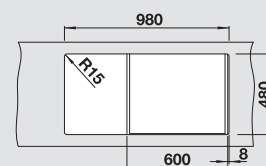

Hĺbka vaničky: 190/130 mm

Optimálne príslušenstvo

Doska na krájanie s výrezom
pre misku, biela plastová
460 x 365 mm
217 610

Doska na krájanie s výrezom
pre misku, biela plastová
460 x 365 mm
217 632

Kôš na riad z nerez
514 238

Miska z nerez
208 195

BLANCO BOTTON Pro 60/3
Automatic
517 470

Odporúčany košový systém

V dodávke

Odtoková armatúra, dve 3 1/2" výpuste so
sietkami