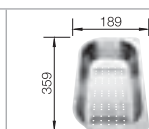

Hĺbka vaničky: 155/130 mm

Optimálne príslušenstvo

Odporúčany košový systém

Doska na krájanie z masívneho buka

218 313

Doska na krájanie z kvalitného plastu, biela

217 611

Multifunkčná miska