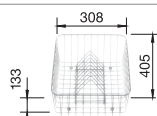

512 035

nerez

bez excent. ovlád.

516 524

chróm

512 035

Hĺbka vaničky: 160 mm

Optimálne príslušenstvo