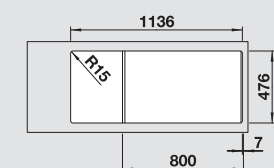

Hĺbka vaničky: 160/160 mm

Optimálne príslušenstvo

Kôš na riad

220 573

BLANCO CapFlow™ kryt na výpusť

517 666

Odporúčany košový systém

BLANCO SOLON

512 471

V dodávke

Odtoková armatúra, dve 3 1/2" výpuste so sieťkami, excentrické ovládanie

Odtoková armatúra, dve 3 1/2" výpuste so sieťkami