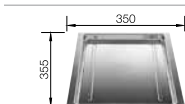

BLANCO CARRIER