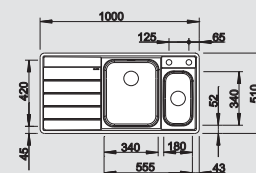

Hĺbka vaničky: 175/110 mm

V dodávke

Optimálne príslušenstvo

Odporúčaný košový systém

V dodávke

Posuvná doska na krájanie zo satínového skla, multifunkčná nerezová miska, odtoková armatúra, 3 1/2" výpuste so sieťkami, excentrické ovládanie