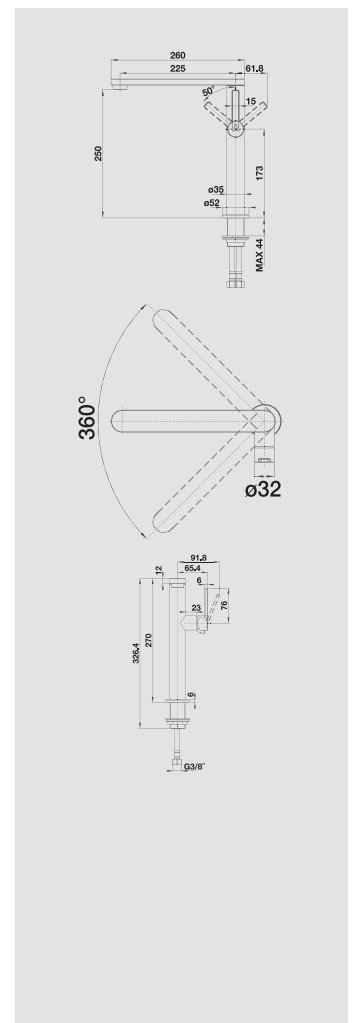

Optimálne príslušenstvo

Filter pre rohový ventil (1 kus)

128 434

- otáčateľný odtok vody o 360°
- Ø 35 mm otvor
- s keramikými tesneniami
- flexibilné hadičky s dĺžkou 450 mm a 3/8" maticou pre jednoduchú inštaláciu
- stabilizačná platnička na zvýšenie stability kuchynskej batérie
- patentovaný perlátor znižuje tvorbu vodného kameňa
- LGA certifikát
- DVGW certifikát