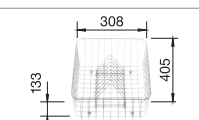

Hĺbka vaničky: 180/27 mm

○ = Podfrézované otvory na vyklepnutie

Optimálne príslušenstvo

Odporúčaný košový systém

Multifunkčný kôš z nerez

223 297

Kôš na riad so stojanom na taniere (odnímateľný)

507 829