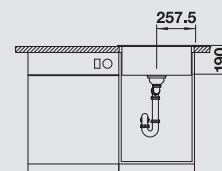

Hĺbka vaničky: 190 mm

○ = Podfrézované otvory na vyklepnutie

F Vysvetlivky:
Drezy zabudovateľné do roviny s doskou pozri na strane 308

Optimálne príslušenstvo

Odporúčany košový systém

V dodávke

Odtoková armatúra, 3 1/2" výpusť so sitkom, excentrické ovládanie