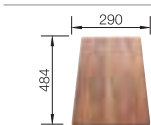

Optimálne príslušenstvo

Doska na krájanie
z masívneho jaseňa
484 x 290 mm
516 085