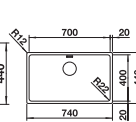

BLANCO ANDANO	180-IF	340-IF	400-IF	450-IF	500-IF	700-IF	
Materiál/farba							
Rozmer skrinky	30cm	40cm	45cm	50cm	60cm	80cm	
Hĺbka vaničky	130 mm	190 mm	190 mm	190 mm	190 mm	190 mm	
Nerez, hodvábný lesk	518 303	518 307	518 311	519 375	518 315	518 616	
							Batéria BLANCO VONDA