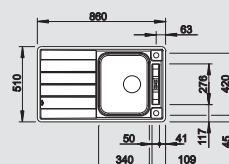

Hĺbka vaničky: 175/40 mm

Výrez podľa postupu zabudovania

V dodávke

Optimálne príslušenstvo

Odporúčaný košový systém