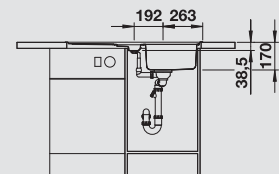

Hĺbka vaničky: 170/38.5 mm

Nerezové drezy

V dodávke

Optimálne príslušenstvo

Odporúčaný košový systém

V dodávke