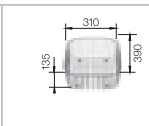

Kôš na riad

220 573