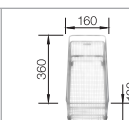

Multifunkčný kôš z nerez
223 297