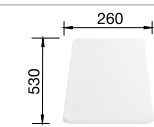

Doska na krájanie
z masívneho buka

218 313

Doska na krájanie
z kvalitného plastu, biela

217 611

Multifunkčný koš z nerez

223 297

Koš na riad so stojanom na
taniere (odnímateľný)

507 829