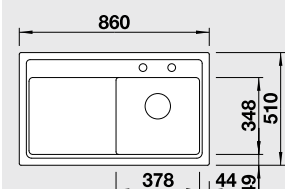

45 cm skrinka