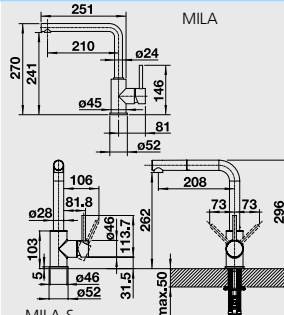

MILA, MILA-S – sprška

Katalóg strana 326

Farba	Obj. číslo	MOC s DPH	Akciová cena
MILA chróm	519 414	106 €	85 €
MILA-S chróm	519 810	211 €	169 €