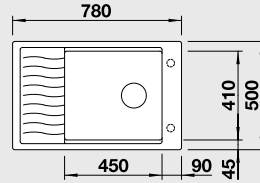

Výrez: 760 x 480 mm, R15
Hĺbka vaničky: 190 mm

Farba	Obj. číslo	MOC s DPH	Akciová cena
antracit	524 844		
sivá skala	524 845		
hliniková metalíza	524 846		
perlovo sivá	524 847		
biela	524 848	372 €	275 €
jasmín	524 849		
šampaň	524 850		
tartufo	524 851		
muškát	524 852		
káva	524 853		

Katalóg strana 124