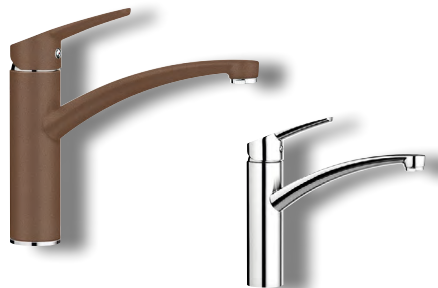

NEA

Katalóg strana 303

Farba	Obj. číslo	MOC s DPH	Akciová cena
chróm	519 402	194 €	159 €
antracit	519 403		
sivá skala	519 412		
hliniková metalíza	519 404		
perlovo sivá	520 749		
biela	519 406	275 €	199 €
jasmín	519 407		
šampaň	519 408		
tartufo	519 410		
muškát	521 731		
káva	519 411