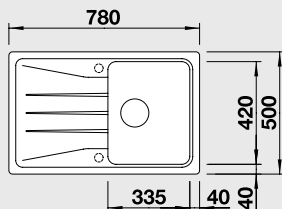

45 cm skrinka

Výrez: 760 x 480 mm, R15
Hĺbka vaničky: 190 mm

Farba	Obj. číslo	MOC s DPH	Akciová cena
antracit	519 662		
sivá skala	519 663		
hliniková metalíza	519 664		
perlovo sivá	519 668		
biela	519 665	298 €	205 €
jasmín	519 666		
šampaň	519 667		
tartufo	519 669		
muškát	521 921		
káva	519 670		

Katalóg strana 139