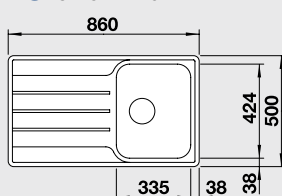

45 cm skrinka

Výrez: 840 x 480 mm, R15
Hĺbka vaničky: 205 mm

Obj. číslo	Prevedenie	MOC s DPH	Akčiová cena
523 030	leštená nerez	210 €	155 €

Katalóg strana 178