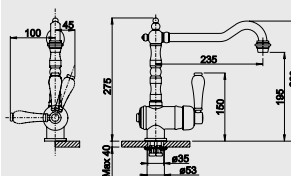

TRADON

Farba	Obj. číslo	MOC s DPH	Akciová cena
chróm	515 990	355 €	259 €
leštená mosadz	520 787	391 €	279 €

Katalóg strana 332