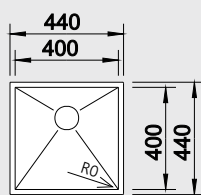

45 cm skrinka

Výrez: technická dokumentácia
Hĺbka vaničky: 175 mm

Obj. číslo	Prevedenie	MOC s DPH	Akciová cena
522 249	hodvábný lesk	301 €	219 €

Katalóg strana 233