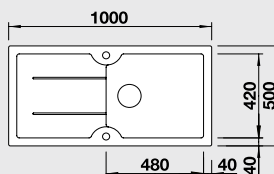

60 cm skrinka

Výrez: 977 x 477 mm, R15
Hĺbka vaničky: 175 mm

Farba	Obj. číslo	MOC s DPH	Akciová cena
čierna	520 315	789 €	559 €
bazalt	520 314		
krištáľovo biela	520 308		
magnólia lesklá	520 309		

Katalóg strana 159