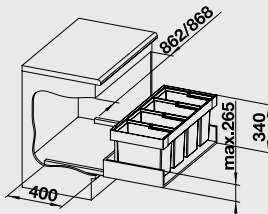

90 cm skrinka

Obj. číslo	MOC s DPH	Akciová cena
521 475	205 €	149 €

Katalóg strana 357