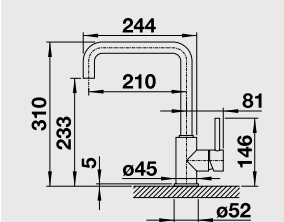

MILI

NOVINKA

Katalóg strana 327

Farba	Obj. číslo	MOC s DPH	Akciová cena
chróm	519 413	106 €	85 €
antracit	523 103		
sivá skala	523 104		
hliníková metalíza	523 105		
perlovo sivá	523 106		
biela	523 107	140 €	109 €
jasmin	523 108		
šampaň	523 109		
tartufo	523 110		
muškát	523 112		
káva	523 111