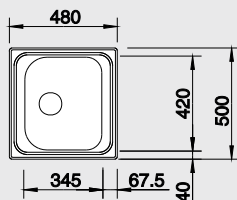

45 cm skrinka

Výrez: 462 x 482 mm, R15
Hĺbka vaničky: 170 mm

Obj. číslo	Prevedenie	MOC s DPH	Akciová cena
525 320	nerez	76 €	59 €
519 425	leštená nerez	83 €	69 €

Katalóg strana 197