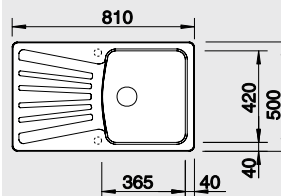

45 cm skrinka

Výrez: 786 x 476 mm, R15
Hĺbka vaničky: 190 mm

Farba	Obj. číslo	MOC s DPH	Akciová cena
antracit	510 442	233 €	179 €
hliníková metalíza	511 696		
biela	510 438		
jasmín	510 576		
šampaň	513 909		
káva	515 015		

Katalóg strana 146