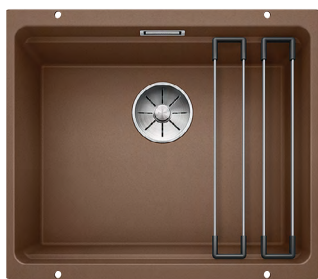

ETAGON 500-U – bez tiaha

posuvné kolajničky
/súčasť balenia/