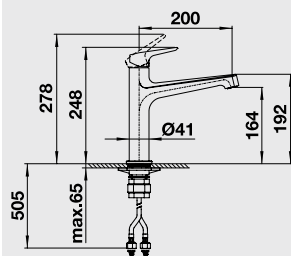

FELISA

Katalóg strana 361

Farba	Obj. číslo	MOC s DPH	Akciová cena
chróm	520 324	275 €	195 €
imitácia nerez	520 325	357 €	249 €
antracit	520 326		
sivá skala	520 334		
hliniková metaliza	520 327		
perlovo sivá	520 335		
biela	520 328	344 €	245 €
jasmín	520 329		
šampaň	520 330		
tartufo	520 332		
muškát	521 724		
káva	520 333