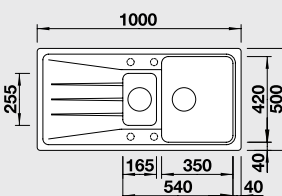

60 cm skrinka

Výrez: 980 x 480 mm, R15
Hĺbka vaničky: 190/100 mm

Farba	Obj. číslo	MOC s DPH	Akciová cena
antracit	519 852		
sivá skala	519 853		
hliniková metalíza	519 854		
perlovo sivá	520 483		
biela	519 855	388 €	285 €
jasmín	519 856		
šampaň	519 857		
tartufo	519 858		
muškát	521 926		
káva	519 859		

Katalóg strana 139