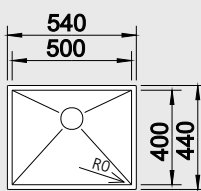

60 cm skrinka

Výrez: technická dokumentácia
Hĺbka vaničky: 175 mm

Obj. číslo	Prevedenie	MOC s DPH	Akciová cena
522 252	hodvábný lesk	316 €	229 €

Katalóg strana 233