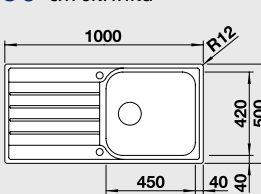

60 cm skrinka

Výrez: 982 x 482 mm, R15
Hĺbka vaničky: 170 mm

Obj. číslo	Prevedenie	MOC s DPH	Akciová cena
518 519	leštená nerez	275 €	189 €

Katalóg strana 185