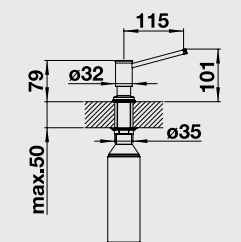

LIVIA

Farba	Obj. číslo	MOC s DPH	Akciová cena
mangán	521 293	228-€	149 €
leštená mosadz	521 292	176-€	119 €
chróm	521 291	143-€	99 €

Katalóg strana 348

ZMIEŠAVACIE BATÉRIE A DÁVKOVAČE