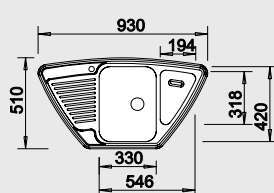

90x90 cm skrinka

Výrez: podľa šablóny
Hĺbka vaničky: 170/35 mm

Obj. číslo	Prevedenie	MOC s DPH	Akciová cena
511 582	nerez	130 €	99 €

Katalóg strana 200