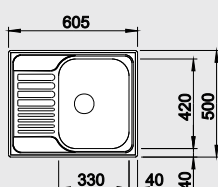

45 cm skrinka

Výrez: 587 x 482 mm, R15
Hĺbka vaničky: 170 mm

Obj. číslo	Prevedenie	MOC s DPH	Akciová cena
516 524	nerez	86 €	69 €
516 053	leštená nerez	98 €	79 €
516 525	profilovaná nerez	109 €	89 €

Katalóg strana 197