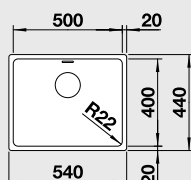

60 cm skrinka

Výrez: technická dokumentácia
Hĺbka vaničky: 190 mm

Obj. číslo	Prevedenie	MOC s DPH	Akciová cena
522 967	hodvábný lesk bez tiahla	356 €	275 €
522 968	hodvábný lesk s tiahlom*	393 €	295 €

Katalóg strana 216, 217