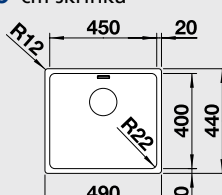

50 cm skrinka

Výrez: 480 x 430 mm, R15
Hĺbka vamičky: 190 mm

Obj. číslo	Prevedenie	MOC s DPH	Akciová cena
522 961	hodvábný lesk bez tiahla	381 €	265 €
522 962	hodvábný lesk s tiahom*	417 €	295 €

Katalóg strana 212, 213