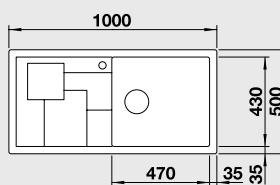

LEN PRAVÉ PŘEVĚDENÍ DREZU

Plastová miska a doska vo farbe kiwi súčasť balenia

**SITY XL 6 S orange** – s plastovou miskou a doskou

XL vanička

NOVINKA

**60 cm skrinka**

Výrez: 980 x 480 mm, R15  
Hĺbka vaničky: 190 mm