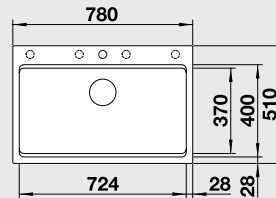

80 cm skrinka

Výrez: 768 x 498 mm, R15
Hĺbka vaničky: 220 mm

Farba	Obj. číslo	MOC s DPH	Akciová cena
antracit	525 187		
sivá skala	525 188		
hliniková metaliza	525 189		
perlovo sivá	525 190		
biela	525 191	585 €	419 €
jasmín	525 192		
šampaň	525 193		
tartufo	525 194		
muškát	525 195		
káva	525 196		
betón	NOVINKA 525 302	672 €	485 €