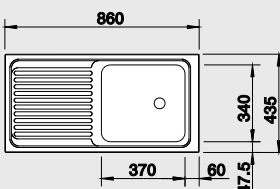

45 cm skrinka

Výrez: 842 x 417 mm, R15
Hĺbka vaničky: 150 mm

Obj. číslo	Prevedenie	MOC s DPH	Akciová cena
500 370	nerез	76 €	49 €

Katalóg strana 202