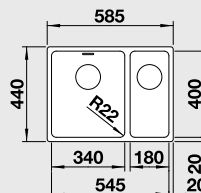

60 cm skrinka

Výrez: technická dokumentácia
Hĺbka vaničky: 190/130 mm

Obj. číslo	Prevedenie	MOC s DPH	Akciová cena
522 977	hodvábný lesk bez tiahla P	536 €	399 €
522 979	hodvábný lesk bez tiahla L	536 €	399 €
522 978	hodvábný lesk s tiahlom* P	572 €	419 €
522 980	hodvábný lesk s tiahlom* L	572 €	419 €

Katalóg strana 218, 219