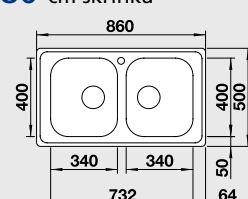

80 cm skrinka

Výrez: 840 x 480 mm, R15
Hĺbka vaničky: 190/190 mm

Obj. číslo	Prevedenie	MOC s DPH	Akciová cena
523 377	leštená nerez	207 €	165 €

Katalóg strana 184