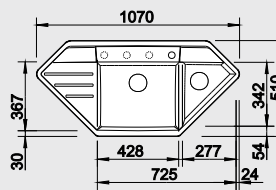

90x90/80 cm skrinka

Výrez: podľa šablóny
Hĺbka vaničky: 190/130 mm

Farba	Obj. číslo	MOC s DPH	Akciová cena
antracit	525 000		
sivá skala	525 001		
hliniková metaliza	525 002		
perlovo sivá	525 003		
biela	525 004	514 €	399 €
jasmín	525 005		
šampaň	525 006		
tartufo	525 007		
muškát	525 008		
káva	525 009		

Katalóg strana 118