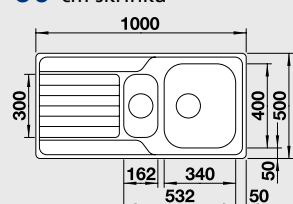

60 cm skrinka

Výrez: 980 x 480 mm, R15
Hĺbka vaničky: 190/140 mm

Obj. číslo	Prevedenie	MOC s DPH	Akciová cena
523 375	leštená nerez	207 €	165 €

Katalóg strana 184