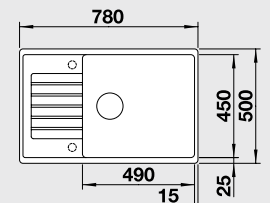

Katalóg strana 136

ZIA XL 6 S Compact

XL vanička

60 cm skrinka

Výrez: 760 x 480 mm, R15  
Hĺbka vaničky: 190 mm

Farba	Obj. číslo	MOC s DPH	Akciová cena
antracit	523 273	317 €	225 €
sivá skala	523 274		
hliníková metalíza	523 275		
perlovo sivá	523 276		
biela	523 277		
jasmín	523 278		
šampaň	523 279		
tartufo	523 280		
muškát	523 281		
káva	523 282		