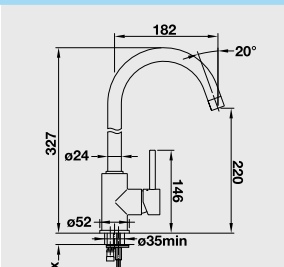

MIDA

Katalóg strana 325

Farba	Obj. číslo	MOC s DPH	Akciová cena
chróm	517 742	95 €	79 €
antracit	519 415		
sivá skala	519 424		
hliníková metalíza	519 416		
perlovo sivá	520 748		
biela	519 418	149 €	109 €
jasmin	519 419		
šampaň	519 420		
tartufo	519 422		
muškát	521 729		
káva	519 423