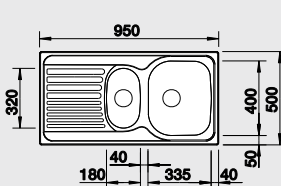

60 cm skrinka

Výrez: 933 x 483 mm, R15
Hĺbka vaničky: 170/90 mm

Obj. číslo	Prevedenie	MOC s DPH	Akciová cena
512 303	nerez	134 €	109 €
512 300	leštená nerez	150 €	119 €
519 533	profilovaná nerez	264 €	219 €

Katalóg strana 198