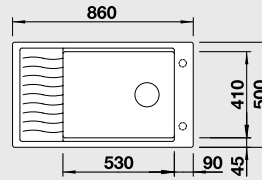

Výrez: 840 x 480 mm, R15
Hĺbka vaničky: 190 mm

Farba	Obj. číslo	MOC s DPH	Akciová cena
antracit	524 870		
sivá skala	524 871		
hliniková metalíza	524 872		
perlovo sivá	524 873		
biela	524 874	422 €	309 €
jasmín	524 875		
šampaň	524 876		
tartufo	524 877		
muškát	524 878		
káva	524 879		

Katalóg strana 124