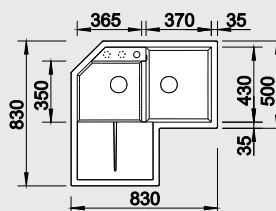

90x90 cm skrinka

Výrez: podľa šablóny
Hĺbka vaničky: 190/130 mm

Farba	Obj. číslo	MOC s DPH	Akciová cena
antracit	515 576		
sivá skala	518 888		
hliniková metaliza	515 567		
perlovo sivá	520 588		
biela	515 568	517 €	399 €
jasmín	515 569		
šampaň	515 570		
tartufo	517 367		
muškát	521 902		
káva	515 573		

Katalóg strana 122