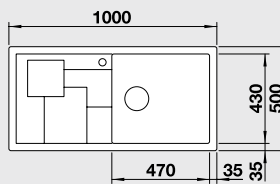

60 cm skrinka