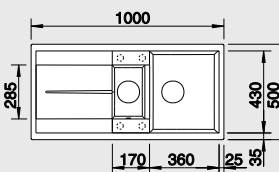

60 cm skrinka

Výrez: 980 x 480 mm, R15
Hĺbka vaničky: 190/130 mm

Farba	Obj. číslo	MOC s DPH	Akciová cena
antracit	513 053		
sivá skala	518 877		
hliníková metalíza	513 045		
perlovo sivá	520 577		
biela	513 046	470 €	359 €
jasmín	513 047		
šampaň	513 939		
tartufo	517 354		
muškát	521 892		
káva	515 045		
betón	NOVINKA 525 313	543 €	415 €

Katalóg strana 119