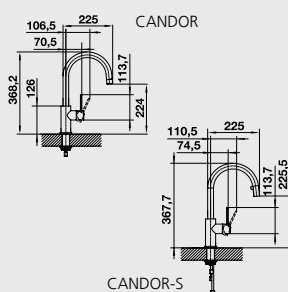

CANDOR, CANDOR-S – sprška

Farba	Obj. číslo	MOC s DPH	Akciová cena
CANDOR leštená nerez	523 120	167 €	139 €
CANDOR-S leštená nerez	523 121	274 €	219 €

Katalóg strana 280