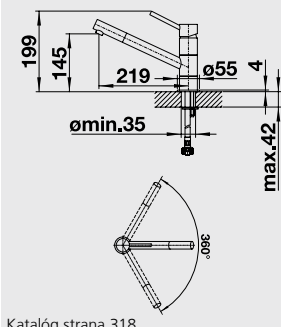

Katalóg strana 318

Farba	Obj. číslo	MOC s DPH	Akciová cena
chróm	521 502	155 €	125 €
antracit	525 028		
sivá skala	525 034		
hliniková metalíza	525 029		
perlovo sivá	525 035		
biela	525 030	237 €	179 €
jasmín	525 031		
šampaň	525 036		
tartufo	525 032		
muškát	525 037		
káva	525 033