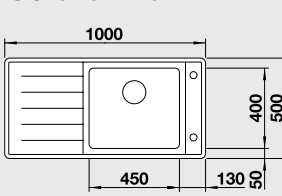

60 cm skrinka

Výrez: 976 x 476 mm, R15
Hĺbka vaničky: 210 mm

Obj. číslo	Prevedenie	MOC s DPH	Akčiová cena
522 999	hodvábný lesk P	792 €	489 €
523 000	hodvábný lesk L	792 €	489 €

Katalóg strana 169