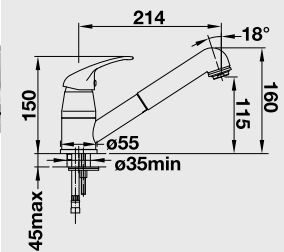

DARAS-S, DARAS-S-F – sprška /S/ – pred okno /F/*

Katalóg strana 330, 346

Farba	Obj. číslo	MOC s DPH	Akciová cena
chróm	517 731	100 €	79 €
/F/* pred okno chróm	521 752	208 €	155 €
antracit	517 732		
sivá skala	518 792		
hliníková metalíza	517 733		
perlovo sivá	520 736		
biela	517 735	166 €	129 €
jasmin	517 736		
šampaň	517 737		
tartufo	517 741		
muškát	521 727		
káva	517 740