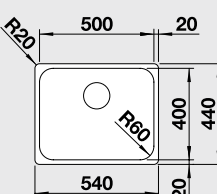

60 cm skrinka

Výrez: 530 x 430 mm, R15
Hĺbka vamičky: 175 mm

Obj. číslo	Prevedenie	MOC s DPH	Akciová cena
523 361	leštená nerez bez tiahla	265 €	209 €

Katalóg strana 224