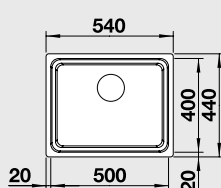

60 cm skrinka

Výrez: technická dokumentácia
Hĺbka vaničky: 190 mm

Obj. číslo	Prevedenie	MOC s DPH	Akciová cena
521 841	hodvábný lesk bez tiahla	497 €	359 €
521 750	hodvábný lesk s tiahlom*	528 €	379 €

Katalóg strana 210