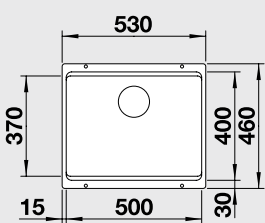

60 cm skrinka

Výrez: technická dokumentácia
Hĺbka vaničky: 200 mm

Farba	Obj. číslo	Akciová cena
antracit	522 227	
sivá skala	522 228	
hliníková metalíza	522 229	
perlovo sivá	522 230	
biela	522 231	
jasmín	522 232	
šampaň	522 233	
tartufo	522 234	
muškát	522 235	
káva	522 236	

Katalóg strana 235