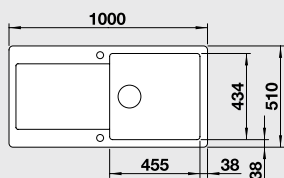

60 cm skrinka

Výrez: 964 x 474 mm, R15
Hĺbka vaničky: 185 mm

Farba	Obj. číslo	MOC s DPH	Akciová cena
čierna	522 135	995 €	699 €
bazalt	522 134		
krištáľovo biela	522 129		
magnólia lesklá	522 130		

Katalóg strana 157