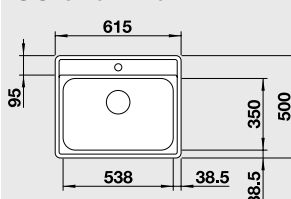

60 cm skrinka

Výrez: 595 x 480 mm, R15
Hĺbka vamičky: 190 mm

Obj. číslo	Prevedenie	MOC s DPH	Akciová cena
525 108	leštená nerez	238 €	179 €

Katalóg strana 222, 223