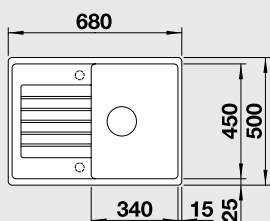

Katalóg strana 136

ZIA 45 S Compact

NOVINKA

45 cm skrinka

Výrez: 660 x 480 mm, R15  
Hĺbka vaničky: 190 mm

Farba	Obj. číslo	MOC s DPH	Akciová cena
antracit	524 721	243 €	185 €
sivá skala	524 722		
hliníková metalíza	524 723		
perlovo sivá	524 724		
biela	524 725		
jasmín	524 726		
šampaň	524 727		
tartufo	524 728		
muškát	524 729		
káva	524 730		