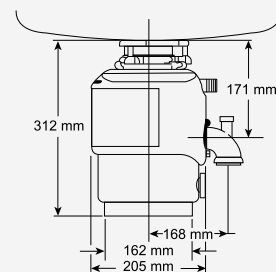

M200 evolution – ISE

- výkon 560 W
- motor: indukčný, špeciálne vyvinutý pre drvič odpadu
- o 60 % tichší ako bežné modely
- obsah drviacej komory: 1180 ml
- antikoročná úprava drviacej komory
- tepelná poistka
- drviace elementy z nerez ocele, upravené proti prípadnému zaseknutiu
- trojnásobný drviaci systém
- odtoková armatúra na bezproblémové prepojenie s akýmkoľvek typom drezu, súčasť balenia: pneuspínač v prevedení chróm
- auto-reverzný chod
- 6-ročná záruka

Obj. číslo: 513 448

in sink erator®

Akciová cena
966 €
835 €