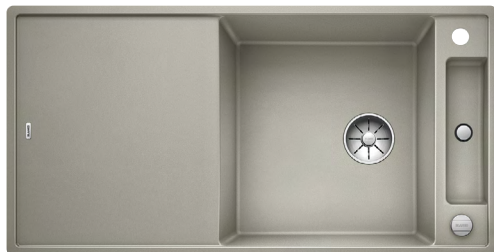

AXIA III XL 6 S – s posuvnou sklenenou doskou a excentrom

XL vanička

sklenená doska /súčasť balenia/

Bežná montáž

60 cm skrinka

Výrez: 980 x 490 mm, R15
Hĺbka vaničky: 190/40 mm

Farba	Obj. číslo	MOC s DPH	Akciová cena
antracit	523 510	668 €	449 €
sivá skala	523 511		
hliniková metalíza	523 512		
perlovo sivá	523 513		
biela	523 514		
jasmín	523 515		
šampaň	523 516		
tartufo	523 517		
muškát	523 518		
káva	523 519		

Katalóg strana 101