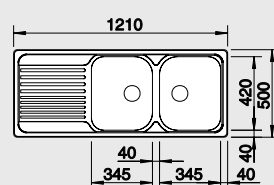

80 cm skrinka

Výrez: 1 192 x 482 mm, R15
Hĺbka vaničky: 170/170 mm

Obj. číslo	Prevedenie	MOC s DPH	Akciová cena
511 925	nerez	212 €	169 €
513 014	leštená nerez	245 €	189 €
519 534	profilovaná nerez	295 €	239 €

Katalóg strana 199