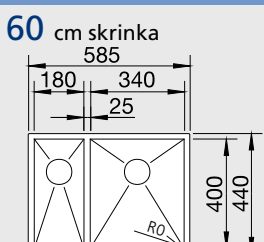

Z-STYLE 340/180-IF – bez tiahla

Výrez: technická dokumentácia
Hĺbka vanečky: 175/130 mm

Obj. číslo	Prevedenie	MOC s DPH	Akciová cena
522 256	hodvábný lesk P	640 €	449 €

STEELART

Katalóg strana 233