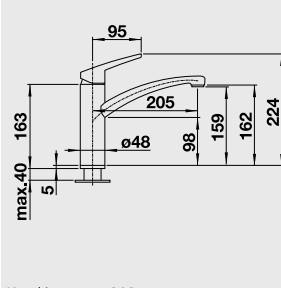

NEA

Katalóg strana 303

Farba	Obj. číslo	MOC s DPH	Akciová cena
chróm	519 402	194 €	159 €
antracit	519 403		
sivá skala	519 412		
hliniková metalíza	519 404		
perlovo sivá	520 749		
biela	519 406	275 €	199 €
jasmín	519 407		
šampaň	519 408		
tartufo	519 410		
muškát	521 731		
káva	519 411