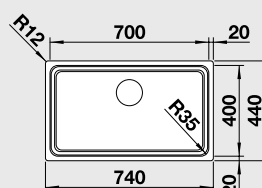

### 80 cm skrinka

Výrez: technická dokumentácia  
Hĺbka vaničky: 190 mm

Obj. číslo	Prevedenie	MOC s DPH	Akciová cena
524 270	hodvábný lesk bez tiahla	540 €	389 €
524 271	hodvábný lesk s tiahlom*	564 €	409 €