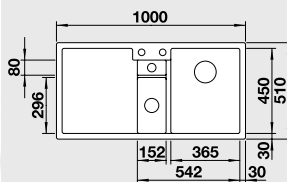

60 cm skrinka

Výrez: 984 x 494 mm, R15
Hĺbka vaničky: 190/140/26 mm

Farba	Obj. číslo	MOC s DPH	Akciová cena
antracit	523 344	530 €	389 €
sivá skala	523 345		
hliniková metalíza	523 346		
perlovo sivá	523 347		
biela	523 348		
jasmín	523 349		
šampaň	523 350		
tartufo	523 351		
muškát	523 352		
káva	523 353		

Katalóg strana 96