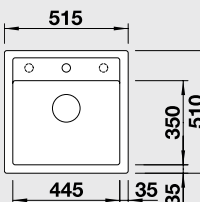

50 cm skrinka

Výrez: 495 x 490 mm, R15
Hĺbka vaničky: 190 mm

Farba	Obj. číslo	MOC s DPH	Akciová cena
antracit	518 521		
sivá skala	518 848		
hliniková metalíza	518 522		
perlovo sivá	520 544		
biela	518 524	358 €	219 €
jasmín	518 525		
šampaň	518 526		
tartufo	518 528		
muškát	521 857		
káva	518 529		

Katalóg strana 133