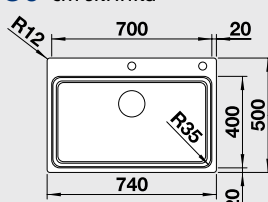

### 80 cm skrinka

Výrez: 730 x 490 mm, R15  
Hĺbka vaničky: 190 mm

Obj. číslo	Prevedenie	MOC s DPH	Akciová cena
524 274	hodvábný lesk s tiahom*	759 €	<b>539 €</b>