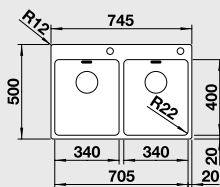

80 cm skrinka

Výrez: 735 x 490 mm, R15
Hĺbka vaničky: 190/190 mm

Obj. číslo	Prevedenie	MOC s DPH	Akciová cena
522 997	hodvábný lesk	859 €	645 €

Katalóg strana 211