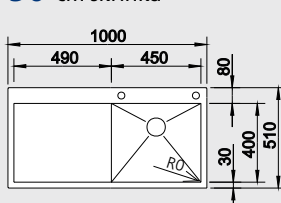

50 cm skrinka

Výrez: 980 x 490 mm, R15
Hĺbka vaničky: 175 mm

Obj. číslo	Prevedenie	MOC s DPH	Akciová cena
521 627	hodvábný lesk P	819 €	659 €
521 628	hodvábný lesk L	819 €	659 €

STEELART

Katalóg strana 70