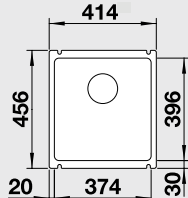

45 cm skrinka

Výrez: technická dokumentácia
Hĺbka vaničky: 185 mm

Farba	Obj. číslo	MOC s DPH	Akciová cena
čierna	523 732	481 €	389 €
bazalt	523 731		
krištáľovo biela	523 726		
magnólia lesklá	523 727		

Katalóg strana 239