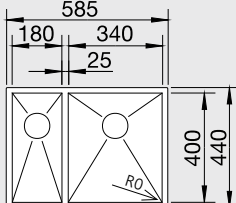

60 cm skrinka

Výrez: technická dokumentácia
Hĺbka vaničky: 175/130 mm

Obj. číslo	Prevedenie	MOC s DPH	Akciová cena
522 255	hodvábný lesk P	598 €	419 €

Katalóg strana 233