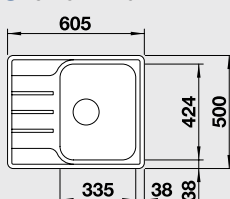

45 cm skrinka

Výrez: 585 x 480 mm, R15
Hĺbka vaničky: 205 mm

Obj. číslo	Prevedenie	MOC s DPH	Akčiová cena
525 115	leštená nerez	190 €	149 €