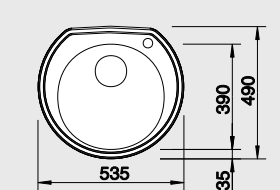

45 cm skrinka

Výrez: podľa šablóny
Hĺbka vaničky: 180 mm

Obj. číslo	Prevedenie	MOC s DPH	Akciová cena
525 319	nerез	79 €	55 €
513 313	leštená nerez	95 €	65 €
513 314	profilovaná nerez	106 €	89 €

Katalóg strana 196