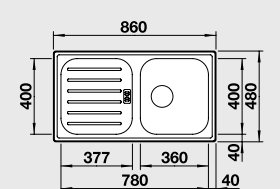

45 cm skrinka

Výrez: 842 x 462 mm, R15
Hĺbka vaničky: 160 mm

Obj. číslo	Prevedenie	MOC s DPH	Akciová cena
521 007	nerез	99 €	65 €

Katalóg strana 201