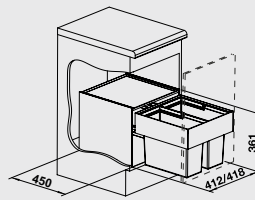

45 cm skrinka

Obj. číslo	MOC s DPH	Akciová cena
518 721	245 €	169 €

Katalóg strana 354