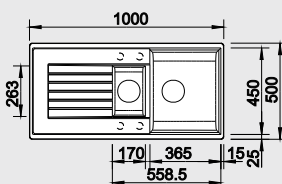

60 cm skrinka

Výrez: 980 x 480 mm, R15
Hĺbka vaničky: 190/140 mm

Farba	Obj. číslo	MOC s DPH	Akciová cena
antracit	514 748		
sivá skala	518 940		
hliniková metalíza	514 741		
perlovo sivá	520 632		
biela	514 742	352 €	289 €
jasmín	514 743		
šampaň	514 744		
tartufo	517 419		
muškát	521 968		
káva	515 072		

Katalóg strana 136