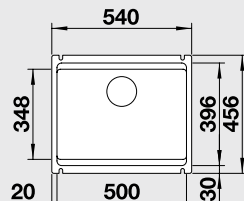

60 cm skrinka

Výrez: technická dokumentácia
Hĺbka vaničky: 200 mm

Farba	Obj. číslo	MOC s DPH	Akciová cena
čierna	525 155	792 €	559 €
bazalt	525 154		
krištáľovo biela	525 149		
magnólia lesklá	525 150		

Katalóg strana 239