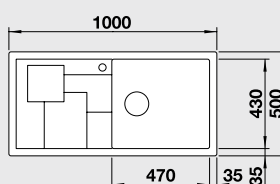

60 cm skrinka