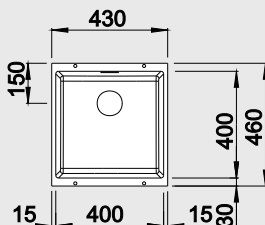

50 cm skrinka

Výrez: technická dokumentácia
Hĺbka vaničky: 190 mm

Farba	Obj. číslo	Akciová cena
antracit	523 422	
sivá skala	523 423	
hliníková metalíza	523 424	
perlovo sivá	523 425	
biela	523 426	
jasmín	523 427	
šampaň	523 428	
tartufo	523 429	
muškát	523 430	
káva	523 431	

Katalóg strana 237