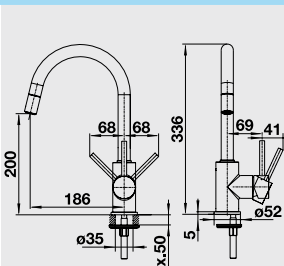

MIDA-S – sprška

Katalóg strana 324

Farba	Obj. číslo	MOC s DPH	Akciová cena
chróm	521 454	195 €	149 €
antracit	521 455		
sivá skala	521 462		
hliníková metalíza	521 456		
perlovo sivá	521 463		
biela	521 457	224 €	175 €
jasmin	521 458		
šampaň	521 459		
tartufo	521 460		
muškát	521 730		
káva	521 461		

ZMIEŠAVACIE BATÉRIE