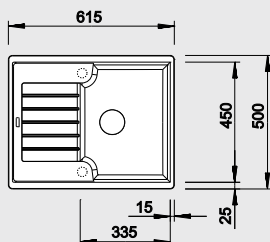

40 cm skrinka

Výrez: 595 x 480 mm, R15
Hĺbka vaničky: 190 mm

Farba	Obj. číslo	MOC s DPH	Akciová cena
antracit	516 918	266 €	199 €
sivá skala	518 932		
hliníková metalíza	516 919		
perlovo sivá	520 624		
biela	516 922		
jasmín	516 923		
šampaň	516 924		
tartufo	517 411		
muškát	521 957		
káva	516 927		

Katalóg strana 136