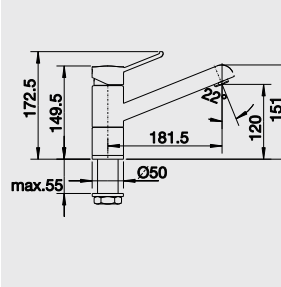

ZENOS

Katalóg strana 311

Farba	Obj. číslo	MOC s DPH	Akciová cena
chróm	517 801	221 €	159 €
antracit	517 805		
sivá skala	518 783		
hliniková metalíza	517 806		
perlovo sivá	520 759		
biela	517 808	237 €	195 €
jasmín	517 809		
šampaň	517 810		
tartufo	517 814		
muškát	521 722		
káva	517 813