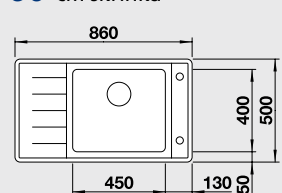

60 cm skrinka

Výrez: 836 x 476 mm, R15
Hĺbka vaničky: 210 mm

Obj. číslo	Prevedenie	MOC s DPH	Akčiová cena
523 001	hodvábný lesk P	752 €	479 €
523 002	hodvábný lesk L	752 €	479 €

Katalóg strana 169