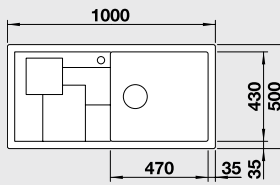

**NOVINKA**

Drez: FARON XL 6 S biely  
Batéria: LIVIA-S mangán  
Tiah: LIVIA mangán

**SITY XL 6 S lemon** – s plastovou miskou a doskou

XL vanička

NOVINKA

**60 cm skrinka**

Výrez: 980 x 480 mm, R15  
Hĺbka vaničky: 190 mm