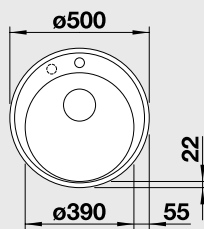

45 cm skrinka

Výrez: podľa šablóny
Hĺbka vaničky: 190 mm

Farba	Obj. číslo	MOC s DPH	Akciová cena
antracit	521 396	219 €	169 €
hliniková metalíza	521 397		
biela	521 398		
jasmín	521 399		
šampaň	521 400		
káva	521 401		

Katalóg strana 149