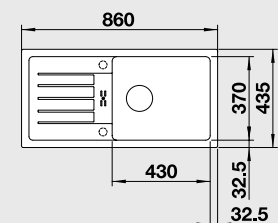

60 cm skrinka

Výrez: 840 x 415 mm, R15
Hĺbka vaničky: 180 mm

Farba	Obj. číslo	MOC s DPH	Akciová cena
antracit	524 233	270 €	209 €
hliniková metalíza	524 234		
biela	524 235		
jasmín	524 236		
šampaň	524 237		
káva	524 238		

Katalóg strana 151