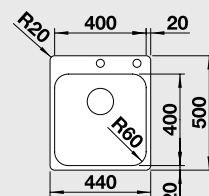

45 cm skrinka

Výrez: 430 x 490 mm, R15
Hĺbka vamičky: 175 mm

Obj. číslo	Prevedenie	MOC s DPH	Akciová cena
523 358	leštená nerez /s 1 otvorom/	277 €	219 €
523 357	leštená nerez s tiahom* /s 2 otvormi/	302 €	239 €

Katalóg strana 222, 223