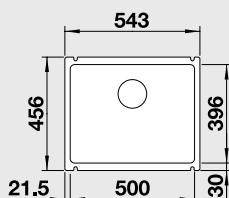

60 cm skrinka

Výrez: technická dokumentácia
Hĺbka vaničky: 185 mm

Farba	Obj. číslo	MOC s DPH	Akciová cena
čierna	523 740	554 €	449 €
bazalt	523 739		
krištáľovo biela	523 733		
magnólia lesklá	523 734		

Katalóg strana 239