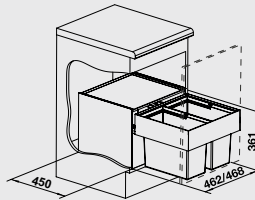

50 cm skrinka

Obj. číslo	MOC s DPH	Akciová cena
518 722	253 €	175 €

Katalóg strana 354