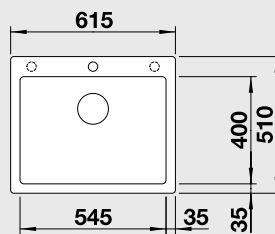

60 cm skrinka

Výrez: 595 x 490 mm, R15
Hĺbka vaničky: 220 mm

Farba	Obj. číslo	MOC s DPH	Akciová cena
antracit	521 678		
sivá skala	521 679		
hliniková metalíza	521 681		
perlovo sivá	521 682		
biela	521 683	370 €	289 €
jasmín	521 684		
šampaň	521 685		
tartufo	521 686		
muškát	521 687		
káva	521 688		
betón	NOVINKA 525 306	427 €	329 €

Katalóg strana 129