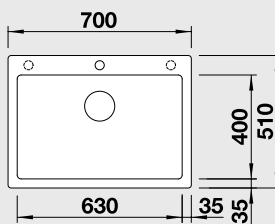

80 cm skrinka

Výrez: 680 x 490 mm, R15
Hĺbka vaničky: 220 mm

Farba	Obj. číslo	MOC s DPH	Akciová cena
antracit	523 043		
sivá skala	523 044		
hliniková metalíza	523 045		
perlovo sivá	523 046		
biela	523 047	403 €	299 €
jasmín	523 048		
šampaň	523 049		
tartufo	523 050		
muškát	523 051		
káva	523 052		
betón	NOVINKA 525 309	466 €	339 €

Katalóg strana 129