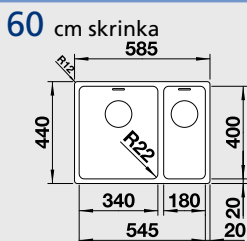

ANDANO 340/180-IF

Výrez: 575 x 430 mm, R15
Hĺbka vanečky: 190/130 mm

Obj. číslo	Prevedenie	MOC s DPH	Akciová cena
522 973	hodvábný lesk bez tiahla P	624 €	475 €
522 975	hodvábný lesk bez tiahla L	624 €	475 €
522 974	hodvábný lesk s tiahlom* P	661 €	495 €
522 976	hodvábný lesk s tiahlom* L	661 €	495 €

Katalóg strana 214, 215