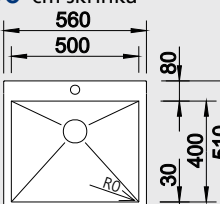

60 cm skrinka

Výrez: 540 x 490 mm, R15
Hĺbka vaničky: 175 mm

Obj. číslo	Prevedenie	MOC s DPH	Akciová cena
522 254	hodvábný lesk	450 €	339 €

STEELART

Katalóg strana 233