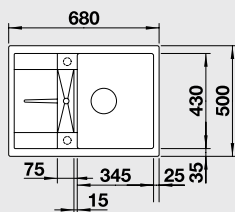

45 cm skrinka

Výrez: 660 x 480 mm, R15
Hĺbka vaničky: 190 mm

Farba	Obj. číslo	MOC s DPH	Akciová cena
antracit	519 561		
sivá skala	519 562		
hliníková metalíza	519 563		
perlovo sivá	520 569		
biela	519 565	317 €	225 €
jasmín	519 566		
šampaň	519 567		
tartufo	519 569		
muškát	521 884		
káva	519 570		

Katalóg strana 121