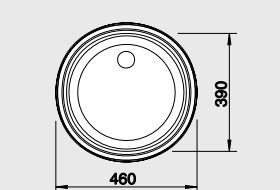

45 cm skrinka

Výrez: $\varnothing$ 444 mm
Hĺbka vaničky: 165 mm

Obj. číslo	Prevedenie	MOC s DPH	Akciová cena
525 317	nerез - 1 1/2" výpust	60 €	45 €
513 307	leštená nerez - 1 1/2" výpust	79 €	54 €
525 318	nerез - 3 1/2" výpust	66 €	53 €
513 306	leštená nerez - 3 1/2" výpust	86 €	59 €

Katalóg strana 194