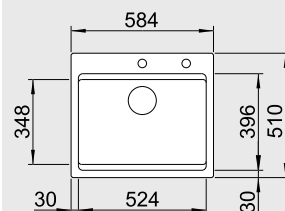

60 cm skrinka