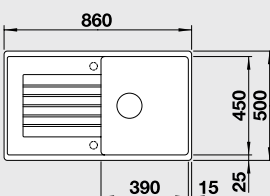

50 cm skrinka

Výrez: 840 x 480 mm, R15
Hĺbka vaničky: 190 mm

Farba	Obj. číslo	MOC s DPH	Akciová cena
antracit	520 511	296 €	209 €
sivá skala	520 512		
hliníková metalíza	520 513		
perlovo sivá	520 514		
biela	520 515		
jasmín	520 516		
šampaň	520 517		
tartufo	520 518		
muškát	521 965		
káva	520 519		

Katalóg strana 136