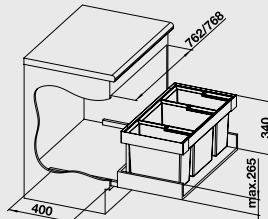

80 cm skrinka

Obj. číslo	MOC s DPH	Akciová cena
525 221	196 €	145 €