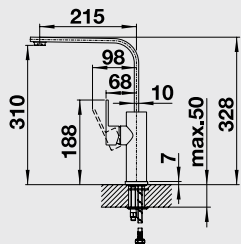

ZMIEŠAVACIE BATÉRIE

RODALIS

Farba	Obj. číslo	MOC s DPH	Akciová cena
chróm	523 125	382-€	269 €

Katalóg strana 270