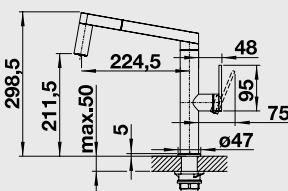

ZMIEŠAVACIE BATÉRIE

PANERA-S – sprška s prepínačom

Farba	Obj. číslo	MOC s DPH	Akciová cena
leštená nerez	521 547	916 €	649 €

Katalóg strana 300