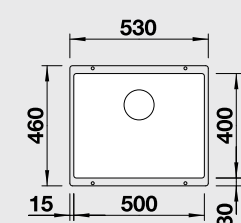

60 cm skrinka

Výrez: technická dokumentácia
Hĺbka vaničky: 190 mm

Farba	Obj. číslo	Akciová cena
antracit	523 432	
sivá skala	523 433	
hliníková metalíza	523 434	
perlovo sivá	523 435	
biela	523 436	
jasmín	523 437	
šampaň	523 438	
tartufo	523 439	
muškát	523 440	
káva	523 441	

Katalóg strana 237