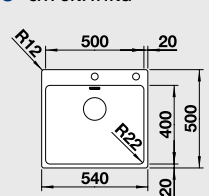

60 cm skrinka

Výrez: 530 x 490 mm, R15
Hĺbka vamičky: 190 mm

Obj. číslo	Prevedenie	MOC s DPH	Akciová cena
522 994	hodvábný lesk	563 €	395 €

Katalóg strana 211