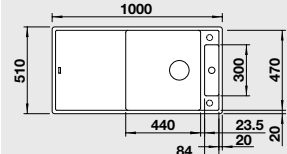

sklenená doska /súčasť balenia/

60 cm skrinka

Výrez: 980 x 490 mm, R15
Hĺbka vaničky: 190/40 mm

Farba	Obj. číslo	MOC s DPH	Akciová cena
antracit	523 510	668 €	449 €
sivá skala	523 511		
hliniková metalíza	523 512		
perlovo sivá	523 513		
biela	523 514		
jasmín	523 515		
šampaň	523 516		
tartufo	523 517		
muškát	523 518		
káva	523 519		

Katalóg strana 101