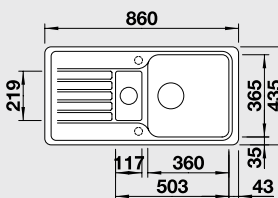

60 cm skrinka

Výrez: 842 x 417 mm, R15
Hĺbka vaničky: 180/78 mm

Farba	Obj. číslo	MOC s DPH	Akciová cena
antracit	519 075	255 €	199 €
hliniková metalíza	519 076		
biela	521 416		
jasmín	521 417		
šampaň	519 077		
káva	519 079		

Katalóg strana 150