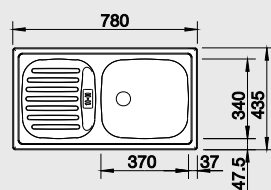

45 cm skrinka

Výrez: 762 x 417 mm, R15
Hĺbka vaničky: 150 mm

Obj. číslo	Prevedenie	MOC s DPH	Akciová cena
511 918	nerез	66 €	39 €
512 032	profilovaná nerez	84 €	69 €

Katalóg strana 201