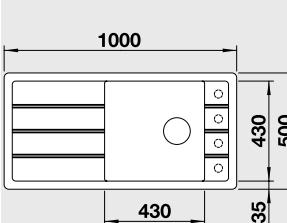

60 cm skrinka

Výrez: 980 x 480 mm, R15
Hĺbka vaničky: 200 mm

Farba	Obj. číslo	MOC s DPH	Akciová cena
antracit	524 803	444 €	345 €
sivá skala	524 804		
hliniková metalíza	524 805		
perlovo sivá	524 806		
biela	524 807		
jasmín	524 808		
šampaň	524 809		
tartufo	524 810		
muškát	524 811		
káva	524 812