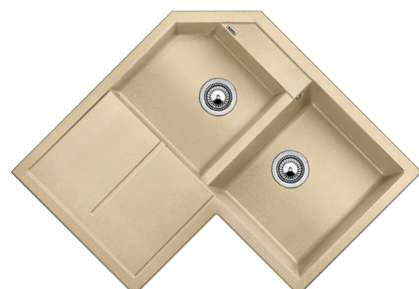

ETAGON 6 – s posuvnými kolajničkami **NOVINKA**

hlboká vanička

posuvné kolajničky /súčasť balenia/

60 cm skrinka

Výrez: 588 x 498 mm, R15
Hĺbka vaničky: 220 mm

Farba	Obj. číslo	MOC s DPH	Akciová cena
antracit	524 539		
sivá skala	524 540		
hliniková metaliza	524 541		
perlovo sivá	524 542		
biela	524 543	534 €	389 €
jasmín	524 544		
šampaň	524 545		
tartufo	524 546		
muškát	524 547		
káva	524 548		
betón	NOVINKA 525 300	615 €	449 €

ETAGON 8 – s posuvnými kolajničkami **NOVINKA**

hlboká vanička

posuvné kolajničky /súčasť balenia/

80 cm skrinka

Výrez: 768 x 498 mm, R15
Hĺbka vaničky: 220 mm

Farba	Obj. číslo	MOC s DPH	Akciová cena
antracit	525 187		
sivá skala	525 188		
hliniková metaliza	525 189		
perlovo sivá	525 190		
biela	525 191	585 €	419 €
jasmín	525 192		
šampaň	525 193		
tartufo	525 194		
muškát	525 195		
káva	525 196		
betón	NOVINKA 525 302	672 €	485 €

ZIA 9

90 cm skrinka

Výrez: 840 x 480 mm, R15
Hĺbka vaničky: 190/190 mm

Farba	Obj. číslo	MOC s DPH	Akciová cena
antracit	516 686		
sivá skala	518 948		
hliniková metaliza	516 677		
perlovo sivá	520 640		
biela	516 678	401 €	269 €
jasmín	516 679		
šampaň	516 680		
tartufo	517 424		
muškát	521 976		
káva	516 683		

Katalóg strana 137

ZIA 9 E

90x90/60 cm skrinka

Výrez: podľa šablóny
Hĺbka vaničky: 180/27 mm

Farba	Obj. číslo	MOC s DPH	Akciová cena
antracit	514 764		
sivá skala	518 950		
hliniková metaliza	514 757		
perlovo sivá	520 642		
biela	514 758	395 €	289 €
jasmín	514 759		
šampaň	514 760		
tartufo	514 763		
muškát	521 978		
káva	515 074		

Katalóg strana 138

LEXA 9 E **NOVINKA**

90x90/80 cm skrinka

Výrez: podľa šablóny
Hĺbka vaničky: 190/130 mm

Farba	Obj. číslo	MOC s DPH	Akciová cena
antracit	525 000		
sivá skala	525 001		
hliniková metaliza	525 002		
perlovo sivá	525 003		
biela	525 004	514 €	399 €
jasmín	525 005		
šampaň	525 006		
tartufo	525 007		
muškát	525 008		
káva	525 009		

Katalóg strana 118

METRA 9 E

90x90 cm skrinka