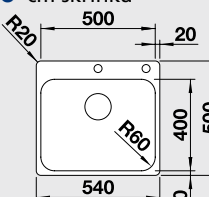

60 cm skrinka

Výrez: 530 x 490 mm, R15
Hĺbka vamičky: 175 mm

Obj. číslo	Prevedenie	MOC s DPH	Akciová cena
523 363	leštená nerez bez tiahla /s 1 otvorom/	311 €	245 €
523 362	leštená nerez s tiahom* /s 2 otvormi/	335 €	265 €

Katalóg strana 222, 223