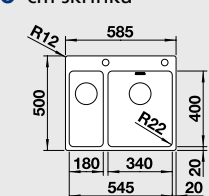

60 cm skrinka

Výrez: 575 x 490 mm, R15
Hĺbka vamičky: 190/130 mm

Obj. číslo	Prevedenie	MOC s DPH	Akciová cena
522 996	hodvábný lesk P	819 €	595 €

Katalóg strana 211