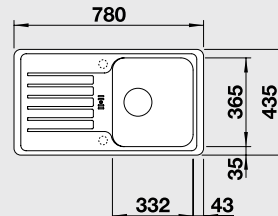

45 cm skrinka

Výrez: 762 x 417 mm, R15
Hĺbka vaničky: 180 mm

Farba	Obj. číslo	MOC s DPH	Akciová cena
antracit	518 186	205 €	159 €
hliniková metalíza	518 184		
biela	521 404		
jasmín	521 405		
šampaň	518 185		
káva	518 188		

Katalóg strana 150