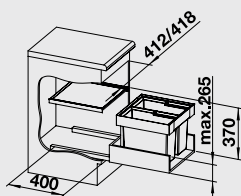

45 cm skrinka

Obj. číslo	MOC s DPH	Akciová cena
521 468	134 €	95 €

Katalóg strana 356