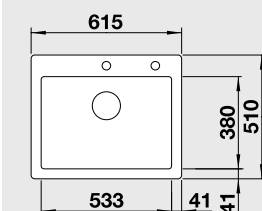

60 cm skrinka