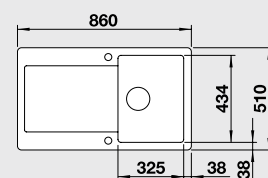

45 cm skrinka

Výrez: 824 x 474 mm, R15
Hĺbka vaničky: 185 mm

Farba	Obj. číslo	MOC s DPH	Akciová cena
čierna	522 121	777 €	559 €
bazalt	522 120		
krištáľovo biela	522 115		
magnólia lesklá	522 116		

Katalóg strana 157