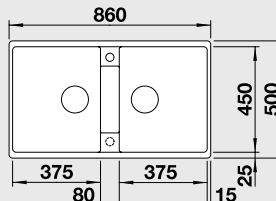

90 cm skrinka

Výrez: 840 x 480 mm, R15
Hĺbka vaničky: 190/190 mm

Farba	Obj. číslo	MOC s DPH	Akciová cena
antracit	516 686		
sivá skala	518 948		
hliniková metaliza	516 677		
perlovo sivá	520 640		
biela	516 678	401 €	269 €
jasmín	516 679		
šampaň	516 680		
tartufo	517 424		
muškát	521 976		
káva	516 683		

Katalóg strana 137