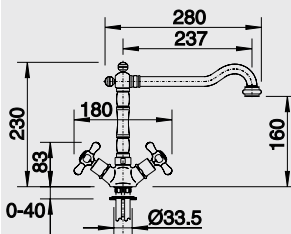

TERA

Farba	Obj. číslo	MOC s DPH	Akciová cena
chróm	512 597	244 €	179 €
leštená mosadz	512 590	317 €	229 €

Katalóg strana 332