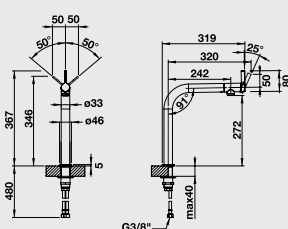

VONDA

Farba	Obj. číslo	MOC s DPH	Akciová cena
chróm	518 434	339 €	245 €
leštená nerez	518 435	468 €	349 €

Katalóg strana 277