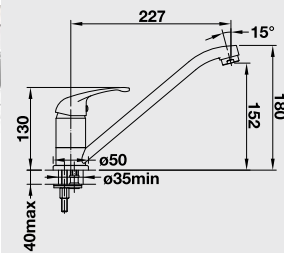

ZMIEŠAVACIE BATÉRIE

DARAS, DARAS-F – pred okno /F/*

Katalóg strana 331, 346

Farba	Obj. číslo	MOC s DPH	Akciová cena
chróm	517 720	61 €	49 €
/F/* pred okno chróm	521 751	130 €	95 €
antracit	517 721		
sivá skala	518 793		
hliníková metalíza	517 722		
perlovo sivá	520 735		
biela	517 724	98 €	85 €
jasmin	517 725		
šampaň	517 726		
tartufo	517 730		
muškát	521 726		
káva	517 729