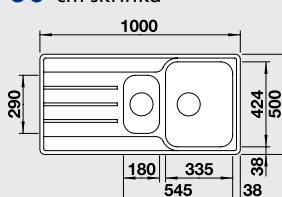

60 cm skrinka

Výrez: 980 x 480 mm, R15
Hĺbka vaničky: 205/145 mm

Obj. číslo	Prevedenie	MOC s DPH	Akčiová cena
523 032	leštená nerez	296 €	195 €

Katalóg strana 178