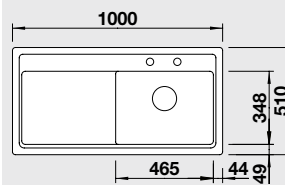

60 cm skrinka

Výrez: 977 x 488 mm, R15
Hĺbka vaničky: 185 mm

Farba	Obj. číslo P	Obj. číslo L	MOC s DPH	Akciová cena
čierna	524 177	524 178	953 €	699 €
bazalt	524 175	524 176		
krištáľovo biela	524 165	524 166		
magnólia lesklá	524 167	524 168		

Katalóg strana 155