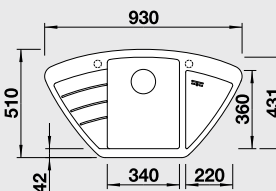

90x90/60 cm skrinka

Výrez: podľa šablóny
Hĺbka vaničky: 180/27 mm

Farba	Obj. číslo	MOC s DPH	Akciová cena
antracit	514 764		
sivá skala	518 950		
hliniková metaliza	514 757		
perlovo sivá	520 642		
biela	514 758	395 €	289 €
jasmín	514 759		
šampaň	514 760		
tartufo	514 763		
muškát	521 978		
káva	515 074		

Katalóg strana 138