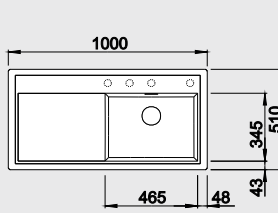

ZENAR XL 6 S – s excentrom

60 cm skrinka

Výrez: 980 x 490 mm, R15
Hĺbka vaničky: 190 mm

Farba	Obj. číslo P	Obj. číslo L	MOC s DPH	Akciová cena
antracit	523 964	523 994		
sivá skala	523 965	523 996		
hlinik. metalíza	523 966	523 998		
perlovo sivá	523 967	523 999		
biela	523 968	524 001	531 €	379 €
jasmín	523 969	524 003		
šampaň	523 970	524 005		
tartufo	523 971	524 007		
muškát	523 972	524 009		
káva	523 973	524 011		

Katalóg strana 110