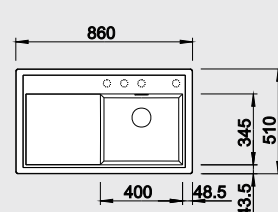

ZENAR 45 S – s excentrom

45 cm skrinka

Výrez: 840 x 490 mm, R15
Hĺbka vaničky: 190 mm

Farba	Obj. číslo P	Obj. číslo L	MOC s DPH	Akciová cena
antracit	523 781	523 850		
sivá skala	523 785	523 851		
hlinik. metalíza	523 786	523 852		
perlovo sivá	523 787	523 853		
biela	523 788	523 854	459 €	339 €
jasmín	523 790	523 855		
šampaň	523 791	523 856		
tartufo	523 796	523 859		
muškát	523 793	523 857		
káva	523 798	523 861		

Katalóg strana 104