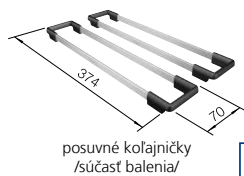

ETAGON 6 – s tiahom