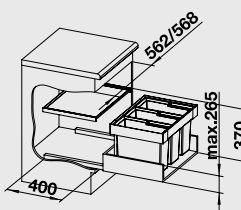

60 cm skrinka

Obj. číslo	MOC s DPH	Akciová cena
521 472	174 €	119 €

Katalóg strana 358