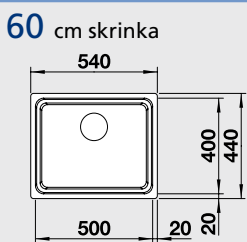

Výrez: 530 x 430 mm, R15
Hĺbka vanečky: 190 mm

Obj. číslo	Prevedenie	MOC s DPH	Akciová cena
521 840	hodvábný lesk bez tiahla	559 €	399 €
521 749	hodvábný lesk s tiahlom*	590 €	419 €

Katalóg strana 209