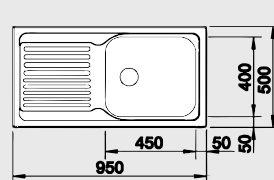

60 cm skrinka

Výrez: 932 x 482 mm, R15
Hĺbka vaničky: 180 mm

Obj. číslo	Prevedenie	MOC s DPH	Akciová cena
511 908	leštená nerez	212 €	165 €
520 140	profilovaná nerez	256 €	209 €

Katalóg strana 200