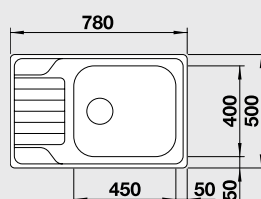

60 cm skrinka

Výrez: 760 x 480 mm, R15
Hĺbka vaničky: 190 mm

Obj. číslo	Prevedenie	MOC s DPH	Akciová cena
525 121	leštená nerez	191 €	145 €

Katalóg strana 184