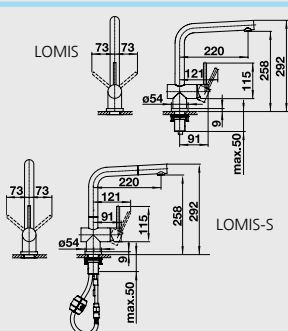

LOMIS, LOMIS-S – sprška

Farba	Obj. číslo	MOC s DPH	Akciová cena
LOMIS leštená nerez	518 718	355 €	219 €
LOMIS-S leštená nerez	518 716	436 €	269 €