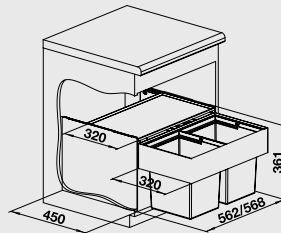

60 cm skrinka

Obj. číslo	MOC s DPH	Akciová cena
523 020	266 €	199 €

Katalóg strana 355