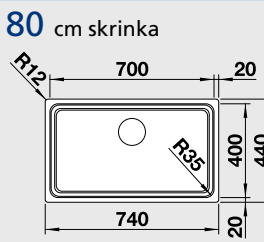

Výrez: 730 x 430 mm, R15
Hĺbka vanečky: 190 mm

Obj. číslo	Prevedenie	MOC s DPH	Akciová cena
524 272	hodvábný lesk bez tiahla	606 €	439 €
524 273	hodvábný lesk s tiahlom*	630 €	459 €

Katalóg strana 209