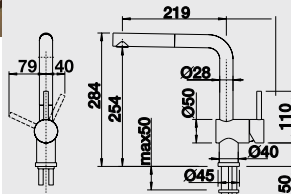

LINUS-S, LINUS-S-F – sprška /S/ – pred okno /F/*

Katalóg strana 283, 340

Farba	Obj. číslo	MOC s DPH	Akciová cena
chróm	512 402	345 €	219 €
imitácia nerez	512 404	485 €	299 €
/F/* pred okno chróm	514 023	507 €	379 €
/F/* pred okno im.nerez	514 024	581 €	439 €
antracit	516 688		
sivá skala	518 813		
hliniková metaliza	516 689		
perlovo sivá	520 747		
biela	516 692	412 €	289 €
jasmín	516 693		
šampaň	516 694		
tartufo	517 621		
muškát	521 743		
káva	516 697