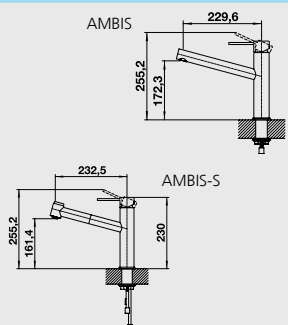

AMBIS, AMBIS-S – sprška s prepínačom

Farba	Obj. číslo	MOC s DPH	Akciová cena
AMBIS leštená nerez	523 118	259 €	195 €
AMBIS-S leštená nerez	523 119	387 €	265 €

Katalóg strana 278, 279