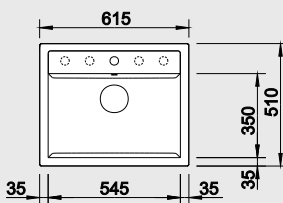

60 cm skrinka

Výrez: 595 x 490 mm, R15
Hĺbka vaničky: 190 mm

Farba	Obj. číslo	MOC s DPH	Akciová cena
antracit	514 197		
sivá skala	518 850		
hliniková metalíza	514 198		
perlovo sivá	520 545		
biela	514 199	375 €	229 €
jasmín	514 592		
šampaň	514 194		
tartufo	517 320		
muškát	521 858		
káva	515 066		

Katalóg strana 133