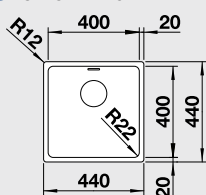

45 cm skrinka

Výrez: 430 x 430 mm, R15
Hĺbka vamičky: 190 mm

Obj. číslo	Prevedenie	MOC s DPH	Akciová cena
522 957	hodvábný lesk bez tiahla	320 €	245 €
522 958	hodvábný lesk s tiahom*	356 €	269 €

Katalóg strana 212, 213