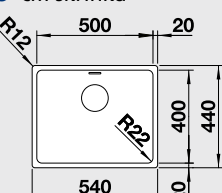

60 cm skrinka

Výrez: 530 x 430 mm, R15
Hĺbka vamičky: 190 mm

Obj. číslo	Prevedenie	MOC s DPH	Akciová cena
522 965	hodvábný lesk bez tiahla	414 €	319 €
522 966	hodvábný lesk s tiahom*	451 €	339 €

Katalóg strana 212, 213