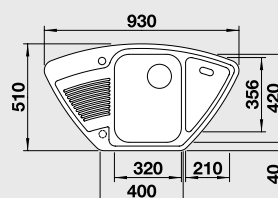

90x90/60 cm skrinka

Výrez: podľa šablóny
Hĺbka vaničky: 175/35 mm

Farba	Obj. číslo	MOC s DPH	Akciová cena
antracit	521 338	348 €	215 €
hliniková metalíza	521 339		
biela	521 340		
jasmín	521 341		
šampaň	521 342		
káva	521 343		

Akciový model