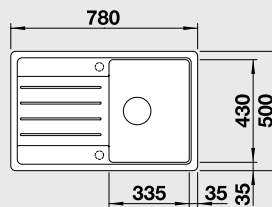

45 cm skrinka

Výrez: 760 x 480 mm, R15
Hĺbka vaničky: 190 mm

Farba	Obj. číslo	MOC s DPH	Akciová cena
antracit	522 201	258 €	189 €
hliníková metalíza	522 202		
biela	522 203		
jasmín	522 204		
šampaň	522 205		
káva	522 206		

Katalóg strana 144