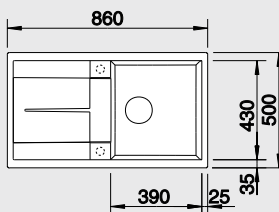

50 cm skrinka

Výrez: 840 x 480 mm, R15
Hĺbka vaničky: 190 mm

Farba	Obj. číslo	MOC s DPH	Akciová cena
antracit	513 212		
sivá skala	518 872		
hliníková metalíza	513 204		
perlovo sivá	520 572		
biela	513 205	401 €	275 €
jasmín	513 206		
šampaň	513 936		
tartufo	517 349		
muškát	521 887		
káva	515 042		

Katalóg strana 121