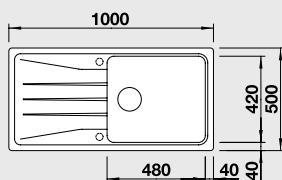

60 cm skrinka

Výrez: 980 x 480 mm, R15
Hĺbka vaničky: 190 mm

Farba	Obj. číslo	MOC s DPH	Akciová cena
antracit	519 689		
sivá skala	519 690		
hliniková metalíza	519 691		
perlovo sivá	519 695		
biela	519 692	394 €	285 €
jasmín	519 693		
šampaň	519 694		
tartufo	519 696		
muškát	521 928		
káva	519 697		

Katalóg strana 139