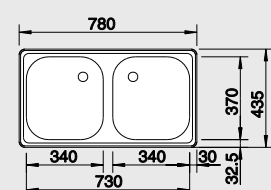

80 cm skrinka

Výrez: 762 x 417 mm, R15
Hĺbka vaničky: 150/150 mm

Obj. číslo	Prevedenie	MOC s DPH	Akciová cena
501 073	nerез	91 €	59 €

Katalóg strana 203