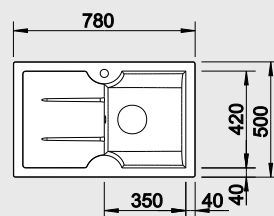

45 cm skrinka

Výrez: 758 x 478 mm, R15
Hĺbka vaničky: 175 mm

Farba	Obj. číslo P	Obj. číslo L	MOC s DPH	Akciová cena
čierna	514 500	514 499	521 €	425 €
bazalt	516 982	516 981		
krištáľovo biela	514 498	514 497		
magnólia lesklá	519 602	519 603		

Katalóg strana 159