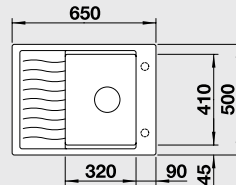

Výrez: 630 x 480 mm, R15
Hĺbka vaničky: 190 mm

Farba	Obj. číslo	MOC s DPH	Akciová cena
antracit	524 824		
sivá skala	524 825		
hliniková metalíza	524 826		
perlovo sivá	524 827		
biela	524 828	373 €	265 €
jasmín	524 829		
šampaň	524 830		
tartufo	524 831		
muškát	524 832		
káva	524 833		

Katalóg strana 124