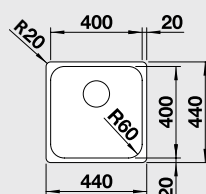

45 cm skrinka

Výrez: 430 x 430 mm, R15
Hĺbka vamičky: 175 mm

Obj. číslo	Prevedenie	MOC s DPH	Akciová cena
523 356	leštená nerez bez tiahla	216 €	169 €

Katalóg strana 224