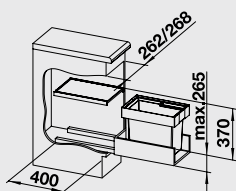

### 30 cm skrinka

Obj. číslo	MOC s DPH	Akciová cena
521 542	109 €	79 €

Katalóg strana 356