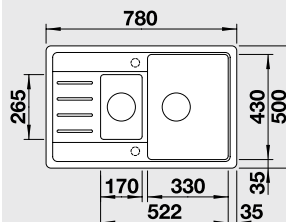

60 cm skrinka

Výrez: 760 x 480 mm, R15
Hĺbka vaničky: 190/120 mm

Farba	Obj. číslo	MOC s DPH	Akciová cena
antracit	521 302	286 €	229 €
hliníková metalíza	521 303		
biela	521 304		
jasmín	521 305		
šampaň	521 306		
káva	521 307		

Katalóg strana 144