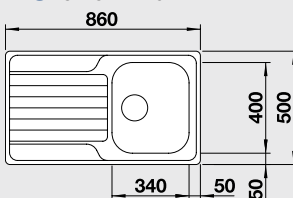

45 cm skrinka

Výrez: 840 x 480 mm, R15
Hĺbka vaničky: 190 mm

Obj. číslo	Prevedenie	MOC s DPH	Akciová cena
523 374	leštená nerez	161 €	129 €

Katalóg strana 184