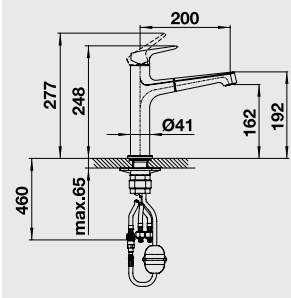

FELISA-S – sprška

Katalóg strana 360

Farba	Obj. číslo	MOC s DPH	Akciová cena
chróm	520 336	367 €	259 €
imitácia nerez	520 337	479 €	339 €
antracit	520 338		
sivá skala	520 346		
hliniková metaliza	520 339		
perlovo sivá	520 347		
biela	520 340	440 €	309 €
jasmín	520 341		
šampaň	520 342		
tartufo	520 344		
muškát	521 725		
káva	520 345		

ZMIEŠAVACIE BATÉRIE