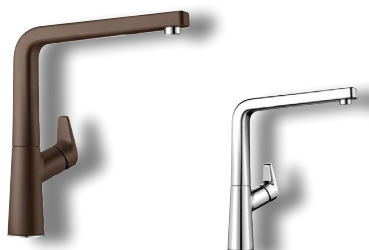

AVONA

Katalóg strana 295

Farba	Obj. číslo	MOC s DPH	Akciová cena
chróm	521 267	342 €	229 €
antracit	521 268		
sivá skala	521 275		
hliniková metaliza	521 269		
perlovo sivá	521 276		
biela	521 270	415 €	279 €
jasmín	521 271		
šampaň	521 272		
tartufo	521 273		
muškát	521 715		
káva	521 274