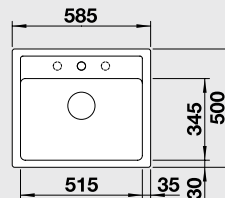

60 cm skrinka

Výrez: 565 x 480 mm, R15
Hĺbka vaničky: 190 mm

Farba	Obj. číslo	MOC s DPH	Akciová cena
antracit	523 332	280 €	205 €
hliníková metalíza	523 333		
biela	523 334		
jasmín	523 335		
šampaň	523 336		
káva	523 337		

Katalóg strana 144