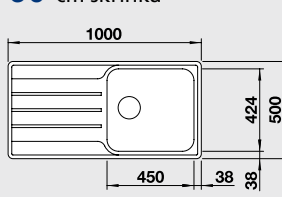

60 cm skrinka

Výrez: 980 x 480 mm, R15
Hĺbka vaničky: 205 mm

Obj. číslo	Prevedenie	MOC s DPH	Akčiová cena
523 034	leštená nerez	277 €	195 €

Katalóg strana 178