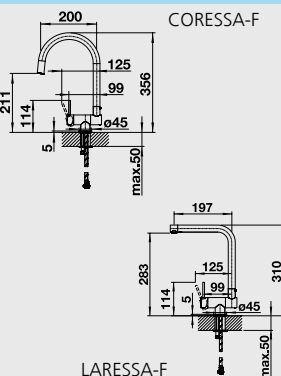

CORESSA-F – pred okno páka vľavo alebo vpravo

CORESSA-F	Obj. číslo	MOC s DPH	Akciová cena
chróm - páka vľavo	521 544	255-€	209 €
chróm - páka vpravo	521 543	255-€	209 €
LARESSA-F			
chróm - páka vľavo	521 546	255-€	209 €
chróm - páka vpravo	521 545	255-€	209 €

Katalóg strana 342, 343