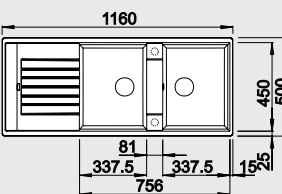

80 cm skrinka

Výrez: 1140 x 480 mm, R15
Hĺbka vaničky: 190/190 mm

Farba	Obj. číslo	MOC s DPH	Akciová cena
antracit	515 605		
sivá skala	518 946		
hliniková metalíza	515 596		
perlovo sivá	520 638		
biela	515 597	410 €	289 €
jasmín	515 598		
šampaň	515 599		
tartufo	517 422		
muškát	521 974		
káva	515 602		

Katalóg strana 136