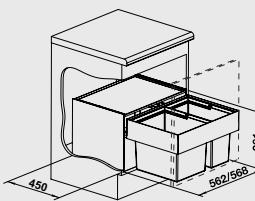

60 cm skrinka

Obj. číslo	MOC s DPH	Akciová cena
518 723	260 €	175 €

Katalóg strana 355