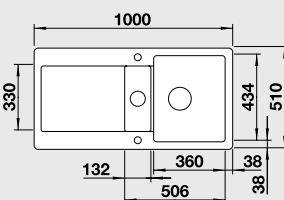

60 cm skrinka

Výrez: 964 x 474 mm, R15
Hĺbka vaničky: 185/85 mm

Farba	Obj. číslo	MOC s DPH	Akciová cena
čierna	522 128	920 €	699 €
bazalt	522 127		
krištáľovo biela	522 122		
magnólia lesklá	522 123		

Katalóg strana 157