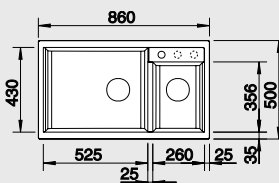

90 cm skrinka

Výrez: 840 x 480 mm, R15
Hĺbka vaničky: 190/190 mm

Farba	Obj. číslo	MOC s DPH	Akciová cena
antracit	513 273		
sivá skala	518 886		
hliníková metalíza	513 268		
perlovo sivá	520 586		
biela	513 269	426 €	299 €
jasmín	513 270		
šampaň	513 946		
tartufo	517 364		
muškát	521 900		
káva	515 050		

Katalóg strana 122