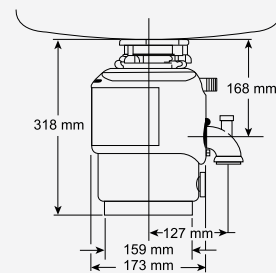

M66 premium – ISE

- výkon 485 W
- motor: indukčný, špeciálne vyvinutý pre drvič odpadu
- obsah drviacej komory: 980 ml
- antikoročná úprava drviacej komory
- tepelná poistka
- drviace elementy z nerez ocele, upravené proti prípadnému zaseknutiu
- odtoková armatúra na bezproblémové prepojenie s akýmkoľvek typom drezu, súčasť balenia: pneuspínač v prevedení chróm
- 4-ročná záruka

Obj. číslo: 513 452

in sink erator®

Akciová cena
653 €
529 €