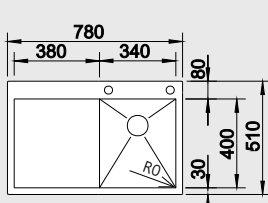

40 cm skrinka

Výrez: 760 x 490 mm, R15
Hĺbka vaničky: 175 mm

Obj. číslo	Prevedenie	MOC s DPH	Akciová cena
521 621	hodvábný lesk P	746 €	599 €
521 622	hodvábný lesk L	746 €	599 €

STEELART

Katalóg strana 70