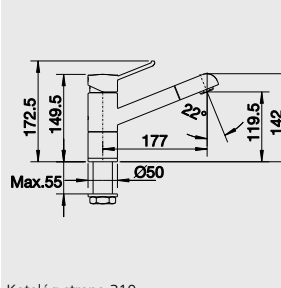

ZENOS-S – sprška

Katalóg strana 310

Farba	Obj. číslo	MOC s DPH	Akciová cena
chróm	517 815	314 €	229 €
antracit	517 819		
sivá skala	518 784		
hliniková metalíza	517 820		
perlovo sivá	520 760		
biela	517 822	339 €	269 €
jasmín	517 823		
šampaň	517 824		
tartufo	517 828		
muškát	521 723		
káva	517 827