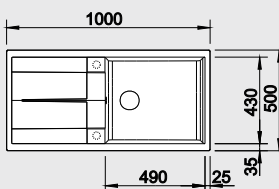

60 cm skrinka

Výrez: 980 x 480 mm, R15
Hĺbka vaničky: 190 mm

Farba	Obj. číslo	MOC s DPH	Akciová cena
antracit	515 142		
sivá skala	518 880		
hliníková metalíza	515 135		
perlovo sivá	520 580		
biela	515 136	444 €	325 €
jasmín	515 137		
šampaň	515 138		
tartufo	517 359		
muškát	521 895		
káva	515 143		
betón	NOVINKA 525 316	513 €	375 €

Katalóg strana 121