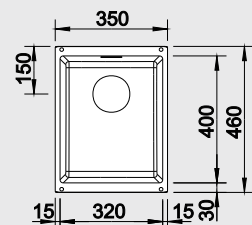

40 cm skrinka

Výrez: technická dokumentácia
Hĺbka vaničky: 190 mm

Farba	Obj. číslo	Akciová cena
antracit	523 406	
sivá skala	523 407	
hliníková metalíza	523 408	
perlovo sivá	523 409	
biela	523 410	
jasmín	523 411	
šampaň	523 412	
tartufo	523 414	
muškát	523 413	
káva	523 415	

Katalóg strana 237