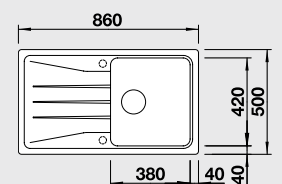

50 cm skrinka

Výrez: 840 x 480 mm, R15
Hĺbka vaničky: 190 mm

Farba	Obj. číslo	MOC s DPH	Akciová cena
antracit	519 671		
sivá skala	519 672		
hliniková metalíza	519 673		
perlovo sivá	519 677		
biela	519 674	346 €	235 €
jasmín	519 675		
šampaň	519 676		
tartufo	519 678		
muškát	521 923		
káva	519 679		

Katalóg strana 139