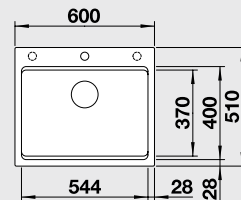

60 cm skrinka

Výrez: 588 x 498 mm, R15
Hĺbka vaničky: 220 mm

Farba	Obj. číslo	MOC s DPH	Akciová cena
antracit	524 539		
sivá skala	524 540		
hliniková metaliza	524 541		
perlovo sivá	524 542		
biela	524 543	534 €	389 €
jasmín	524 544		
šampaň	524 545		
tartufo	524 546		
muškát	524 547		
káva	524 548		
betón	NOVINKA 525 300	615 €	449 €