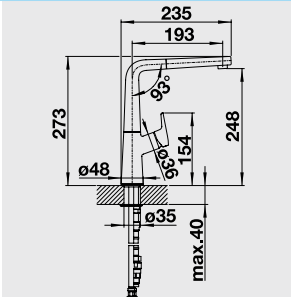

AVONA-S – sprška

Katalóg strana 294

Farba	Obj. číslo	MOC s DPH	Akciová cena
chróm	521 277	402 €	279 €
antracit	521 278		
sivá skala	521 285		
hliniková metaliza	521 279		
perlovo sivá	521 286		
biela	521 280	479 €	339 €
jasmín	521 281		
šampaň	521 282		
tartufo	521 283		
muškát	521 716		
káva	521 284