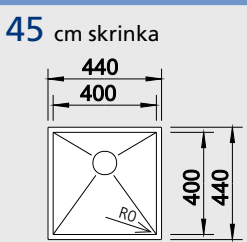

Z-STYLE 400-IF – bez tiahla

Výrez: technická dokumentácia
Hĺbka vanečky: 175 mm

Obj. číslo	Prevedenie	MOC s DPH	Akciová cena
522 250	hodvábný lesk	343 €	239 €

STEELART

Katalóg strana 233