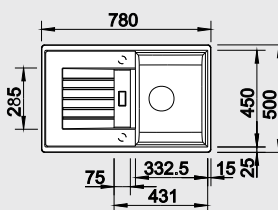

45 cm skrinka

Výrez: 760 x 480 mm, R15
Hĺbka vaničky: 190 mm

Farba	Obj. číslo	MOC s DPH	Akciová cena
antracit	514 732	269 €	215 €
sivá skala	518 937		
hliníková metalíza	514 725		
perlovo sivá	520 627		
biela	514 726		
jasmín	514 727		
šampaň	514 728		
tartufo	517 416		
muškát	521 960		
káva	515 070		

Katalóg strana 136