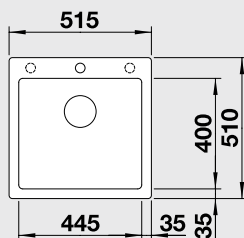

50 cm skrinka

Výrez: 495 x 490 mm, R15
Hĺbka vaničky: 220 mm

Farba	Obj. číslo	MOC s DPH	Akciová cena
antracit	521 504		
sivá skala	521 669		
hliniková metalíza	521 670		
perlovo sivá	521 671		
biela	521 672	354 €	275 €
jasmín	521 673		
šampaň	521 674		
tartufo	521 675		
muškát	521 676		
káva	521 677		
betón	NOVINKA 525 304	409 €	319 €

Katalóg strana 129