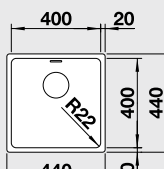

45 cm skrinka

Výrez: technická dokumentácia
Hĺbka vaničky: 190 mm

Obj. číslo	Prevedenie	MOC s DPH	Akciová cena
522 959	hodvábný lesk bez tiahla	277 €	215 €
522 960	hodvábný lesk s tiahlom*	314 €	235 €

Katalóg strana 216, 217