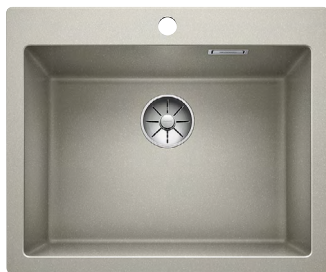

PLEON 6

hlboká vanička