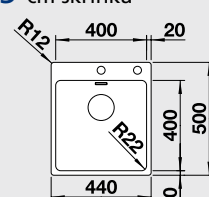

45 cm skrinka

Výrez: 430 x 490 mm, R15
Hĺbka vamičky: 190 mm

Obj. číslo	Prevedenie	MOC s DPH	Akciová cena
522 993	hodvábný lesk	451 €	315 €

Katalóg strana 211