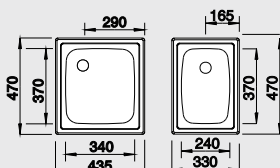

45 cm skrinka

Výrez TOP EE 4x4: 417 x 452 mm, R15
Výrez TOP EE 3x4: 312 x 452 mm, R15
Hĺbka vaničky: 150 mm

Obj. číslo	Prevedenie	MOC s DPH	Akciová cena
501 065	TOP EE 4x4 nerez	68 €	50 €
501 067	TOP EE 3x4 nerez	62 €	50 €

Katalóg strana 202