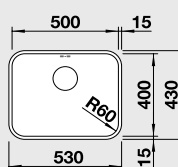

60 cm skrinka

Výrez: technická dokumentácia
Hĺbka vaničky: 175 mm

Obj. číslo	Prevedenie	MOC s DPH	Akciová cena
518 205	leštená nerez bez tiahla	238 €	165 €
518 206	leštená nerez s tiahlom*	263 €	179 €

Katalóg strana 225, 227