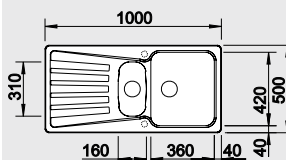

60 cm skrinka

Výrez: 976 x 476 mm, R15
Hĺbka vaničky: 190/130 mm

Farba	Obj. číslo	MOC s DPH	Akciová cena
antracit	510 462	280 €	229 €
hliníková metalíza	511 699		
biela	510 488		
jasmín	510 579		
šampaň	513 916		
káva	515 022		

Katalóg strana 146