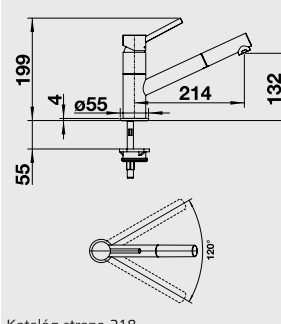

Katalóg strana 318

Farba	Obj. číslo	MOC s DPH	Akciová cena
chróm	521 503	171 €	135 €
antracit	525 038		
sivá skala	525 044		
hliniková metalíza	525 039		
perlovo sivá	525 045		
biela	525 040	258 €	199 €
jasmín	525 041		
šampaň	525 046		
tartufo	525 042		
muškát	525 047		
káva	525 043