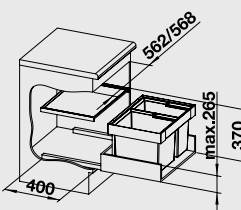

60 cm skrinka

Obj. číslo	MOC s DPH	Akciová cena
521 471	171 €	115 €

Katalóg strana 358