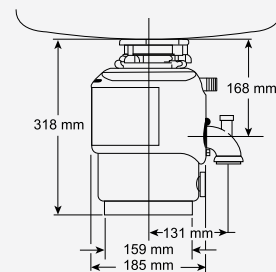

M100 evolution – ISE

- výkon 540 W
- motor: indukčný, špeciálne vyvinutý pre drvič odpadu
- o 40 % tichší ako bežné modely
- obsah drviacej komory: 1100 ml
- antikoročná úprava drviacej komory
- tepelná poistka
- drviace elementy z nerez ocele, upravené proti prípadnému zaseknutiu
- dvojnásobný drviaci systém
- odtoková armatúra na bezproblémové prepojenie s akýmkoľvek typom drezu, súčasť balenia: pneuspínač v prevedení chróm
- auto-reverzný chod
- 5-ročná záruka

Obj. číslo: 513 447

in sink erator®

Akciová cena
738 €
659 €