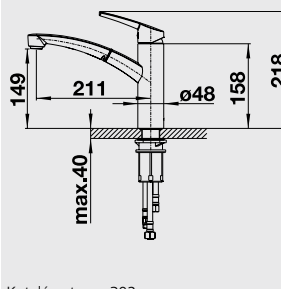

NEA-S – sprška

Katalóg strana 302

Farba	Obj. číslo	MOC s DPH	Akciová cena
chróm	520 296	297 €	199 €
antracit	520 298		
sivá skala	520 306		
hliniková metalíza	520 299		
perlovo sivá	520 307		
biela	520 300	359 €	269 €
jasmín	520 301		
šampaň	520 302		
tartufo	520 304		
muškát	521 735		
káva	520 305