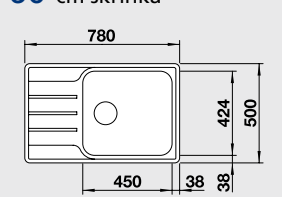

60 cm skrinka

Výrez: 760 x 480 mm, R15
Hĺbka vaničky: 205 mm

Obj. číslo	Prevedenie	MOC s DPH	Akčiová cena
525 111	leštená nerez	251 €	185 €