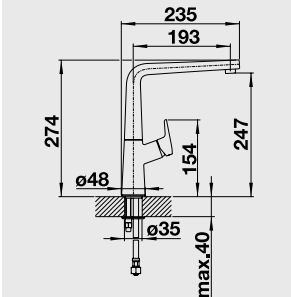

AVONA

Katalóg strana 295

Farba	Obj. číslo	MOC s DPH	Akciová cena
chróm	521 267	342 €	229 €
antracit	521 268		
sivá skala	521 275		
hliniková metaliza	521 269		
perlovo sivá	521 276		
biela	521 270	415 €	279 €
jasmín	521 271		
šampaň	521 272		
tartufo	521 273		
muškát	521 715		
káva	521 274