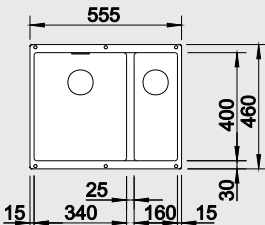

60 cm skrinka

Výrez: technická dokumentácia
Hĺbka vaničky: 190/130 mm

Farba	Obj. číslo P	Obj. číslo L	Akciová cena
antracit	523 558	523 548	
sivá skala	523 559	523 549	
hliník. metalíza	523 560	523 550	
perlovo sivá	523 561	523 551	
biela	523 562	523 552	
jasmín	523 563	523 553	
šampaň	523 564	523 554	
tartufo	523 565	523 556	
muškát	523 566	523 555	
káva	523 567	523 557	

Katalóg strana 238