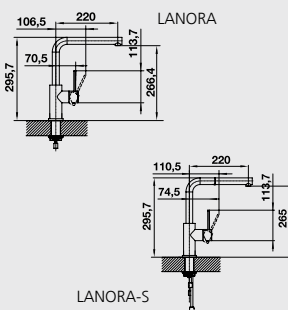

LANORA, LANORA-S – sprška

Farba	Obj. číslo	MOC s DPH	Akciová cena
LANORA leštená nerez	523 122	170 €	139 €
LANORA-S leštená nerez	523 123	280 €	225 €

Katalóg strana 281