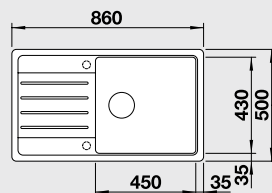

60 cm skrinka

Výrez: 840 x 480 mm, R15
Hĺbka vaničky: 190 mm

Farba	Obj. číslo	MOC s DPH	Akciová cena
antracit	523 326	296 €	219 €
hliníková metalíza	523 327		
biela	523 328		
jasmín	523 329		
šampaň	523 330		
káva	523 331		

Katalóg strana 144