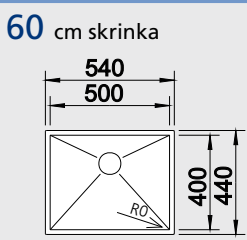

Z-STYLE 500-IF – bez tiahla

Výrez: technická dokumentácia
Hĺbka vanečky: 175 mm

Obj. číslo	Prevedenie	MOC s DPH	Akciová cena
522 253	hodvábný lesk	361 €	259 €

STEELART

Katalóg strana 233