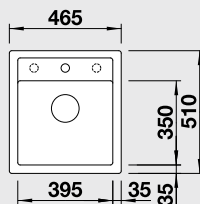

45 cm skrinka

Výrez: 445 x 490 mm, R15
Hĺbka vaničky: 190 mm

Farba	Obj. číslo	MOC s DPH	Akciová cena
antracit	517 156		
sivá skala	518 846		
hliniková metalíza	517 157		
perlovo sivá	520 543		
biela	517 160	338 €	209 €
jasmín	517 161		
šampaň	517 162		
tartufo	517 317		
muškát	521 856		
káva	517 165		

Katalóg strana 133