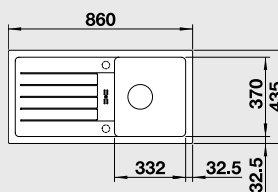

45 cm skrinka

Výrez: 840 x 415 mm, R15
Hĺbka vaničky: 180 mm

Farba	Obj. číslo	MOC s DPH	Akciová cena
antracit	524 227	229 €	179 €
hliniková metalíza	524 228		
biela	524 229		
jasmín	524 230		
šampaň	524 231		
káva	524 232		

Katalóg strana 151