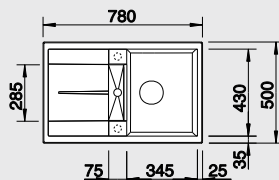

45 cm skrinka

Výrez: 760 x 480 mm, R15
Hĺbka vaničky: 190 mm

Farba	Obj. číslo	MOC s DPH	Akciová cena
antracit	513 194		
sivá skala	518 869		
hliníková metalíza	513 186		
perlovo sivá	520 567		
biela	513 187	362 €	225 €
jasmín	513 188		
šampaň	513 933		
tartufo	517 346		
muškát	521 882		
káva	515 039		
betón	NOVINKA 525 312	419 €	265 €

Katalóg strana 121