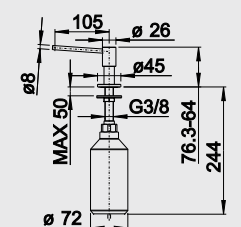

PIONA

Farba	Obj. číslo	MOC s DPH	Akciová cena
chróm	517 667	171-€	99 €
leštená nerez	517 537	269-€	199 €

Katalóg strana 348