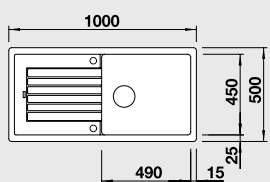

60 cm skrinka

Výrez: 980 x 480 mm, R15
Hĺbka vaničky: 190 mm

Farba	Obj. číslo	MOC s DPH	Akciová cena
antracit	517 568	358 €	249 €
sivá skala	518 943		
hliníková metalíza	517 569		
perlovo sivá	520 635		
biela	517 571		
jasmín	517 572		
šampaň	517 573		
tartufo	517 576		
muškát	521 971		
káva	517 577		

Katalóg strana 136