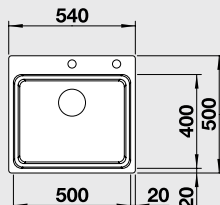

60 cm skrinka

Výrez: 530 x 490 mm, R15
Hĺbka vaničky: 190 mm

Obj. číslo	Prevedenie	MOC s DPH	Akciová cena
521 748	hodvábný lesk s tiahom*	699 €	499 €

Katalóg strana 208