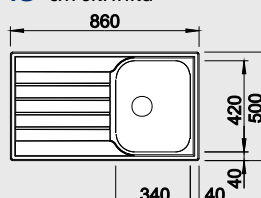

45 cm skrinka

Výrez: 842 x 482 mm, R15
Hĺbka vaničky: 170 mm

Obj. číslo	Prevedenie	MOC s DPH	Akciová cena
514 786	leštená nerez	190 €	125 €

Katalóg strana 186