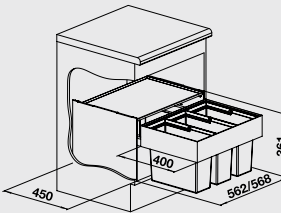

60 cm skrinka

Obj. číslo	MOC s DPH	Akciová cena
518 724	266 €	179 €

Katalóg strana 355