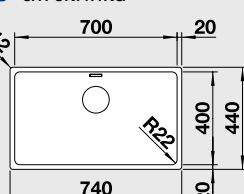

80 cm skrinka

Výrez: 730 x 430 mm, R15
Hĺbka vamičky: 190 mm

Obj. číslo	Prevedenie	MOC s DPH	Akciová cena
522 969	hodvábný lesk bez tiahla	493 €	359 €
522 970	hodvábný lesk s tiahom*	530 €	389 €

Katalóg strana 212, 213