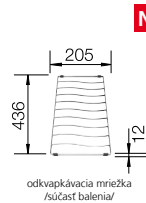

ELON 45 S – s posuvnou odkvapkávacou mriežkou

45 cm skrinka

odkvapkávacia mriežka /súčasť balenia/

NOVINKA