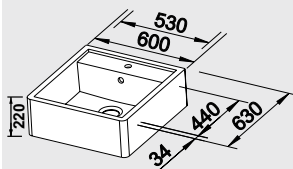

60 cm skrinka