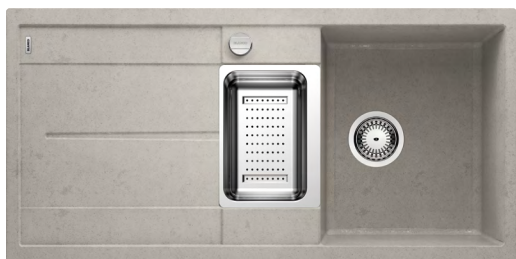

METRA 6 S – s excentrom a nerezovou miskou

60 cm skrinka

Výrez: 980 x 480 mm, R15
Hĺbka vaničky: 190/130 mm

Farba	Obj. číslo	MOC s DPH	Akciová cena
antracit	513 053		
sivá skala	518 877		
hliníková metalíza	513 045		
perlovo sivá	520 577		
biela	513 046	470 €	359 €
jasmín	513 047		
šampaň	513 939		
tartufo	517 354		
muškát	521 892		
káva	515 045		
betón	NOVINKA 525 313	543 €	415 €

Katalóg strana 119