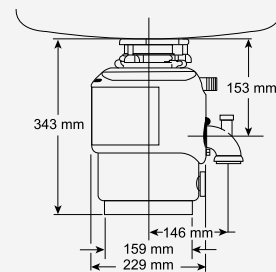

čisté • užitočné • tiché • bezpečné • ľahká inštalácia • jednoduché ovládanie • bezúdržbové • nenáročné na spotrebu el. energie a vody

ČISTIACE A OŠETRUJÚCE PROSTRIEDKY - BLANCO CARE

BLANCO POLISH

na nerezové drezy

Obj. číslo: 511 895 1 tuba - 150 ml

- ošetrovanie škrabancov
- odstránenie hrdze a flakov
- nechá odperliť vodu
- zabráňuje tvorbe prstových odtlačkov
- vytvára hodvábne matný lesk

9 €
6 €

BLANCO ANTIKALK

na zmiešavacie batérie

Obj. číslo: 520 523 1 fľaška - 30 ml

- efektívne odstránenie usadenín a vodného kameňa
- šetrný ku všetkým povrchom BLANCO batérií a drezov
- špeciálna receptúra pre BLANCO umývaciu centrá
- šetrné k životnému prostrediu

8 €
5 €

BLANCO ACTIV - prášok

na SILGRANIT-ové drezy

Obj. číslo: 520 784 1 balenie - 3 sáčky

- na dôkladné čistenie SILGRANIT-ových drezov
- odstráni farebné povlaky po káve, čaji a ovocí
- prípravok necháme rozpustiť vo vode s teplotou nad 70°C, min. 2 hodiny pôsobí a nakoniec opláchneme

8 €
5 €

BLANCO CeraCare

na keramické drezy

Obj. číslo: 519 080

- čistí, leští, konzervuje
- odstráni nečistoty a kovové otery
- odstráni masť a vodný kameň
- obsiahnuté organické látky sú ľahko biologicky odbúrateľné

20 €
15 €

ANKOS Slovakia - Milan Steiniger

Cesta k Smrečine 1
974 01 Banská Bystrica
Tel.: +421 48 416 3189
Mobil: +421 905 457 755
Fax: +421 48 415 3369
e-mail: info@ankoslovakia.sk
www.drezyblanco.sk

Adresa Vášho predajcu

BLANCO
GERMANY