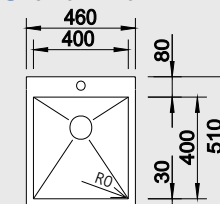

45 cm skrinka

Výrez: 440 x 490 mm, R15
Hĺbka vaničky: 175 mm

Obj. číslo	Prevedenie	MOC s DPH	Akciová cena
522 251	hodvábný lesk	427 €	319 €

STEELART

Katalóg strana 233