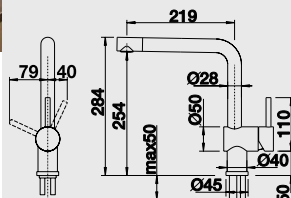

ZMIEŠAVACIE BATÉRIE

LINUS, LINUS-F – pred okno /F/*

Katalóg strana 286, 340

Farba	Obj. číslo	MOC s DPH	Akciová cena
chróm	514 019	297 €	209 €
imitácia nerez	514 021	391 €	279 €
/F/* pred okno chróm	514 025	437 €	349 €
/F/* pred okno im.nerez	514 026	528 €	419 €
antracit	516 698		
sivá skala	518 814		
hliniková metaliza	516 699		
perlovo sivá	520 746		
biela	516 702	348 €	249 €
jasmín	516 703		
šampaň	516 704		
tartufo	517 622		
muškát	521 742		
káva	516 707