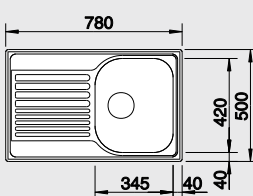

45 cm skrinka

Výrez: 762 x 482 mm, R15
Hĺbka vaničky: 170 mm

Obj. číslo	Prevedenie	MOC s DPH	Akciová cena
513 441	nerez	86 €	69 €
513 442	leštená nerez	101 €	85 €
513 675	profilovaná nerez	130 €	105 €

Katalóg strana 197