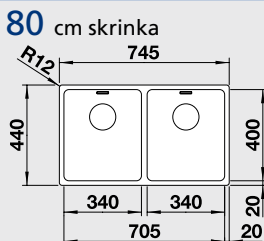

ANDANO 340/340-IF

Výrez: 735 x 430 mm, R15
Hĺbka vanečky: 190/190 mm

Obj. číslo	Prevedenie	MOC s DPH	Akciová cena
522 981	hodvábný lesk bez tiahla	655 €	499 €
522 982	hodvábný lesk s tiahlom*	691 €	529 €

Katalóg strana 214, 215