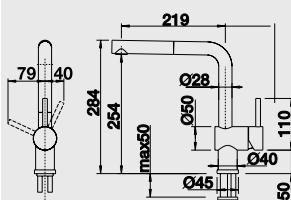

Farba	Obj. číslo	MOC s DPH	Akciová cena
čierna	516 708	443 €	309 €
bazalt	517 643		
krištáľovo biela	516 710		
magnólia lesklá	519 750		

Katalóg strana 285