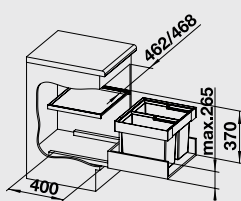

50 cm skrinka

Obj. číslo	MOC s DPH	Akciová cena
521 469	140 €	105 €

Katalóg strana 357