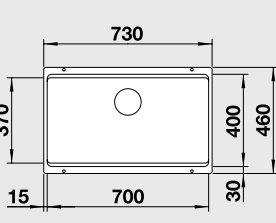

80 cm skrinka

Výrez: technická dokumentácia
Hĺbka vaničky: 200 mm

Farba	Obj. číslo	Akciová cena
antracit	525 167	
sivá skala	525 168	
hliníková metalíza	525 169	
perlovo sivá	525 170	
biela	525 171	
jasmín	525 172	
šampaň	525 173	
tartufo	525 174	
muškát	525 175	
káva	525 176	

Katalóg strana 235