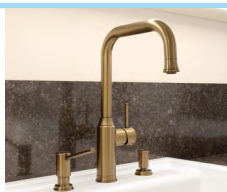

LIVIA

Farba	Obj. číslo	MOC s DPH	Akciová cena
mangán	521 293	228-€	149 €
leštená mosadz	521 292	176-€	119 €
chróm	521 291	143-€	99 €

Katalóg strana 348

ZMIEŠAVACIE BATÉRIE A DÁVKOVAČE