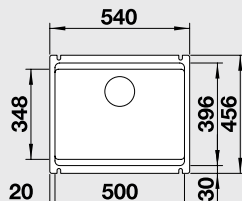

60 cm skrinka

Výrez: technická dokumentácia
Hĺbka vaničky: 200 mm

Farba	Obj. číslo	MOC s DPH	Akciová cena
čierna	525 155	792 €	559 €
bazalt	525 154		
krištáľovo biela	525 149		
magnólia lesklá	525 150		

Katalóg strana 239

ZMIEŠAVACIE BATÉRIE S KERAMICKÝM POVRCHOM

LINUS-S – sprška