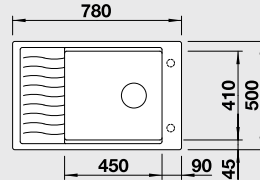

Výrez: 760 x 480 mm, R15
Hĺbka vaničky: 190 mm

Farba	Obj. číslo	MOC s DPH	Akciová cena
antracit	524 844		
sivá skala	524 845		
hliniková metalíza	524 846		
perlovo sivá	524 847		
biela	524 848	372 €	275 €
jasmín	524 849		
šampaň	524 850		
tartufo	524 851		
muškát	524 852		
káva	524 853		

Katalóg strana 124