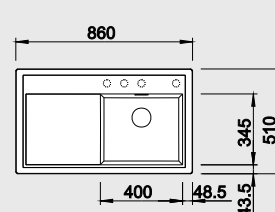

ZENAR 45 S – s excentrom

45 cm skrinka

Výrez: 840 x 490 mm, R15
Hĺbka vaničky: 190 mm

Farba	Obj. číslo P	Obj. číslo L	MOC s DPH	Akciová cena
antracit	523 781	523 850		
sivá skala	523 785	523 851		
hlinik. metalíza	523 786	523 852		
perlovo sivá	523 787	523 853		
biela	523 788	523 854	459 €	339 €
jasmín	523 790	523 855		
šampaň	523 791	523 856		
tartufo	523 796	523 859		
muškát	523 793	523 857		
káva	523 798	523 861		

Katalóg strana 104