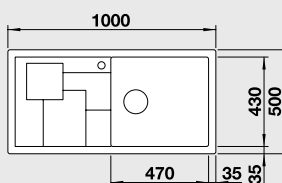

LEN PRAVÉ PŘEVĚDĚNÍ DREZU

Plastová miska a doska vo farbe kiwi súčasť balenia

SITY XL 6 S orange – s plastovou miskou a doskou

XL vanička

NOVINKA

60 cm skrinka

Výrez: 980 x 480 mm, R15
Hĺbka vaničky: 190 mm