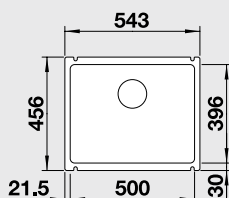

60 cm skrinka

Výrez: technická dokumentácia
Hĺbka vaničky: 185 mm

Farba	Obj. číslo	MOC s DPH	Akciová cena
čierna	523 740	554 €	449 €
bazalt	523 739		
krištáľovo biela	523 733		
magnólia lesklá	523 734		

Katalóg strana 239