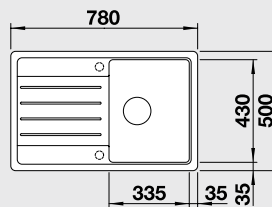

45 cm skrinka

Výrez: 760 x 480 mm, R15
Hĺbka vaničky: 190 mm

Farba	Obj. číslo	MOC s DPH	Akciová cena
antracit	522 201	258 €	189 €
hliníková metalíza	522 202		
biela	522 203		
jasmín	522 204		
šampaň	522 205		
káva	522 206		

Katalóg strana 144