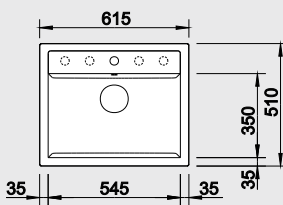

60 cm skrinka

Výrez: 595 x 490 mm, R15
Hĺbka vaničky: 190 mm

Farba	Obj. číslo	MOC s DPH	Akciová cena
antracit	514 197		
sivá skala	518 850		
hliniková metalíza	514 198		
perlovo sivá	520 545		
biela	514 199	375 €	229 €
jasmín	514 592		
šampaň	514 194		
tartufo	517 320		
muškát	521 858		
káva	515 066		

Katalóg strana 133