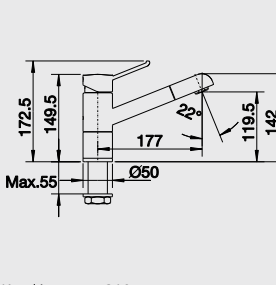

ZENOS-S – sprška

Katalóg strana 310

Farba	Obj. číslo	MOC s DPH	Akciová cena
chróm	517 815	314 €	229 €
antracit	517 819		
sivá skala	518 784		
hliniková metalíza	517 820		
perlovo sivá	520 760		
biela	517 822	339 €	269 €
jasmín	517 823		
šampaň	517 824		
tartufo	517 828		
muškát	521 723		
káva	517 827