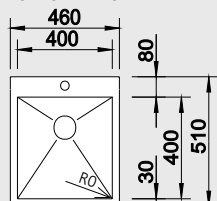

Výrez: 730 x 490 mm, R15
Hĺbka vaničky: 190 mm

Obj. číslo	Prevedenie	MOC s DPH	Akciová cena
524 274	hodvábný lesk s tiahom*	759 €	539 €

Katalóg strana 208

Z-STYLE 400-IF/A – bez tiahla

45 cm skrinka

Výrez: 440 x 490 mm, R15
Hĺbka vaničky: 175 mm