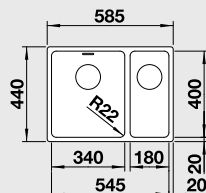

60 cm skrinka

Výrez: technická dokumentácia
Hĺbka vanyčky: 190/130 mm

Obj. číslo	Prevedenie	MOC s DPH	Akciová cena
522 977	hodvábný lesk bez tiaha P	536 €	399 €
522 979	hodvábný lesk bez tiaha L	536 €	399 €
522 978	hodvábný lesk s tiahom* P	572 €	419 €
522 980	hodvábný lesk s tiahom* L	572 €	419 €

Katalóg strana 218, 219