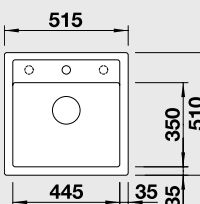

50 cm skrinka

Výrez: 495 x 490 mm, R15
Hĺbka vaničky: 190 mm

Farba	Obj. číslo	MOC s DPH	Akciová cena
antracit	518 521		
sivá skala	518 848		
hliniková metalíza	518 522		
perlovo sivá	520 544		
biela	518 524	358 €	219 €
jasmín	518 525		
šampaň	518 526		
tartufo	518 528		
muškát	521 857		
káva	518 529		

Katalóg strana 133