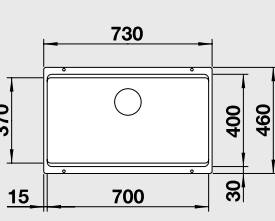

80 cm skrinka

Výrez: technická dokumentácia
Hĺbka vanyčky: 200 mm

Farba	Obj. číslo	Akciová cena
antracit	525 167	
sivá skala	525 168	
hliníková metalíza	525 169	
perlovo sivá	525 170	
biela	525 171	
jasmín	525 172	
šampaň	525 173	
tartufo	525 174	
muškát	525 175	
káva	525 176	

Katalóg strana 235

SILGRANIT® PuraDur®
POD PRACOVNÚ DOSKU