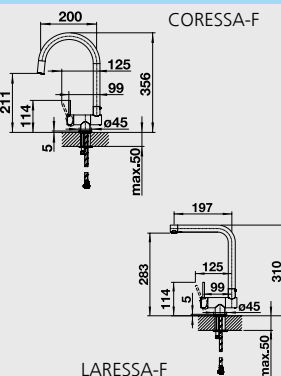

CORESSA-F – pred okno páka vľavo alebo vpravo

CORESSA-F	Obj. číslo	MOC s DPH	Akciová cena
chróm - páka vľavo	521 544	255-€	209 €
chróm - páka vpravo	521 543	255-€	209 €
LARESSA-F			
chróm - páka vľavo	521 546	255-€	209 €
chróm - páka vpravo	521 545	255-€	209 €

Katalóg strana 342, 343