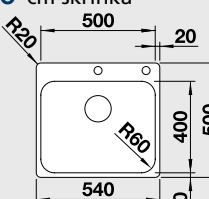

60 cm skrinka

Výrez: 530 x 490 mm, R15
Hĺbka vamičky: 175 mm

Obj. číslo	Prevedenie	MOC s DPH	Akciová cena
523 363	leštená nerez bez tiahla /s 1 otvorom/	311 €	245 €
523 362	leštená nerez s tiahom* /s 2 otvormi/	335 €	265 €

Katalóg strana 222, 223