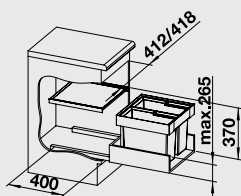

45 cm skrinka

Obj. číslo	MOC s DPH	Akciová cena
521 468	134 €	95 €

Katalóg strana 356