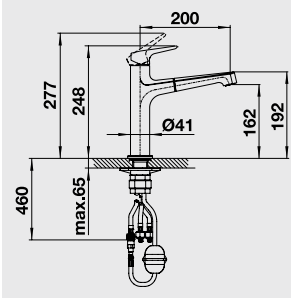

FELISA-S – sprška

Katalóg strana 360

Farba	Obj. číslo	MOC s DPH	Akciová cena
chróm	520 336	367 €	259 €
imitácia nerez	520 337	479 €	339 €
antracit	520 338		
sivá skala	520 346		
hliniková metaliza	520 339		
perlovo sivá	520 347		
biela	520 340	440 €	309 €
jasmín	520 341		
šampaň	520 342		
tartufo	520 344		
muškát	521 725		
káva	520 345		

ZMIEŠAVACIE BATÉRIE