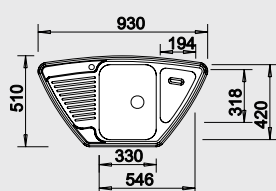

90x90 cm skrinka

Výrez: podľa šablóny
Hĺbka vaničky: 170/35 mm

Obj. číslo	Prevedenie	MOC s DPH	Akciová cena
511 582	nerez	130 €	99 €

Katalóg strana 200