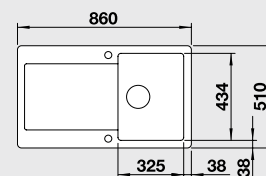

45 cm skrinka

Výrez: 824 x 474 mm, R15
Hĺbka vaničky: 185 mm

Farba	Obj. číslo	MOC s DPH	Akciová cena
čierna	522 121	777 €	559 €
bazalt	522 120		
krištáľovo biela	522 115		
magnólia lesklá	522 116		

Katalóg strana 157