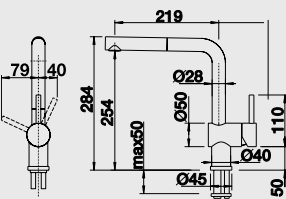

Farba	Obj. číslo	MOC s DPH	Akciová cena
čierna	516 708	443 €	309 €
bazalt	517 643		
krištáľovo biela	516 710		
magnólia lesklá	519 750		

Katalóg strana 285