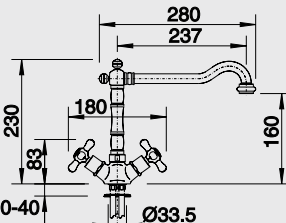

TERA

Farba	Obj. číslo	MOC s DPH	Akciová cena
chróm	512 597	244 €	179 €
leštená mosadz	512 590	317 €	229 €

Katalóg strana 332