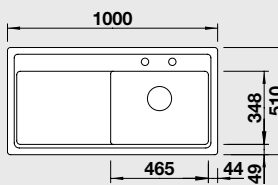

60 cm skrinka

Výrez: 977 x 488 mm, R15
Hĺbka vaničky: 185 mm

Farba	Obj. číslo P	Obj. číslo L	MOC s DPH	Akciová cena
čierna	524 177	524 178	953 €	699 €
bazalt	524 175	524 176		
krištáľovo biela	524 165	524 166		
magnólia lesklá	524 167	524 168		

Katalóg strana 155