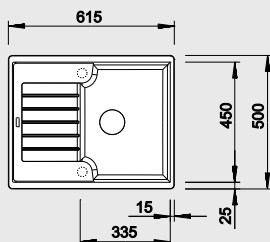

Katalóg strana 129

ZIA 40 S

40 cm skrinka

Výrez: 595 x 480 mm, R15
Hĺbka vaničky: 190 mm

Farba	Obj. číslo	MOC s DPH	Akciová cena
antracit	516 918		
sivá skala	518 932		
hliníková metalíza	516 919		
perlovo sivá	520 624		
biela	516 922	266 €	199 €
jasmín	516 923		
šampaň	516 924		
tartufo	517 411		
muškát	521 957		
káva	516 927		