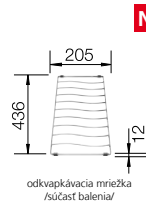

ELON 45 S – s posuvnou odkvapkávacou mriežkou

45 cm skrinka

NOVINKA

odkvapkávací mriežka /súčasť balenia/