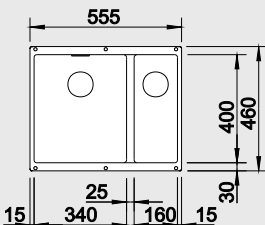

60 cm skrinka

Výrez: technická dokumentácia
Hĺbka vanyčky: 190/130 mm

Farba	Obj. číslo P	Obj. číslo L	Akciová cena
antracit	523 558	523 548	
sivá skala	523 559	523 549	
hliník. metalíza	523 560	523 550	
perlovo sivá	523 561	523 551	
biela	523 562	523 552	
jasmín	523 563	523 553	
šampaň	523 564	523 554	
tartufo	523 565	523 556	
muškát	523 566	523 555	
káva	523 567	523 557	

Katalóg strana 238