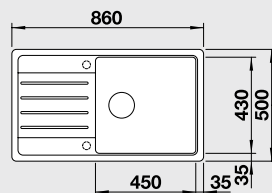

60 cm skrinka

Výrez: 840 x 480 mm, R15
Hĺbka vaničky: 190 mm

Farba	Obj. číslo	MOC s DPH	Akciová cena
antracit	523 326	296 €	219 €
hliníková metalíza	523 327		
biela	523 328		
jasmín	523 329		
šampaň	523 330		
káva	523 331		

Katalóg strana 144