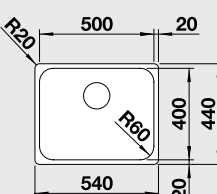

60 cm skrinka

Výrez: 530 x 430 mm, R15
Hĺbka vaničky: 175 mm

Obj. číslo	Prevedenie	MOC s DPH	Akciová cena
523 361	leštená nerez bez tiahla	265 €	209 €

Katalóg strana 224