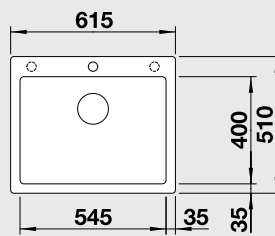

60 cm skrinka

Výrez: 595 x 490 mm, R15
Hĺbka vaničky: 220 mm

Farba	Obj. číslo	MOC s DPH	Akciová cena
antracit	521 678		
sivá skala	521 679		
hliniková metalíza	521 681		
perlovo sivá	521 682		
biela	521 683	370 €	289 €
jasmín	521 684		
šampaň	521 685		
tartufo	521 686		
muškát	521 687		
káva	521 688		
betón	NOVINKA 525 306	427 €	329 €

Katalóg strana 129