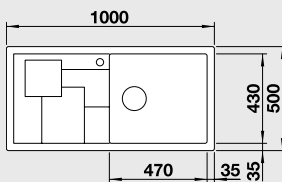

NOVINKA

Drez: FARON XL 6 S biely
Batéria: LIVIA-S mangán
Tiah: LIVIA mangán

NOVINKA

SITY XL 6 S lemon – s plastovou miskou a doskou

XL vanička

NOVINKA

60 cm skrinka

Výrez: 980 x 480 mm, R15
Hĺbka vaničky: 190 mm