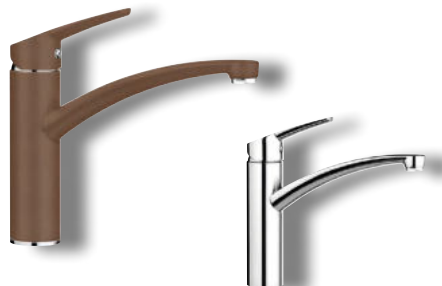

NEA

Katalóg strana 303

Farba	Obj. číslo	MOC s DPH	Akciová cena
chróm	519 402	194 €	159 €
antracit	519 403		
sivá skala	519 412		
hliniková metalíza	519 404		
perlovo sivá	520 749		
biela	519 406	275 €	199 €
jasmín	519 407		
šampaň	519 408		
tartufo	519 410		
muškát	521 731		
káva	519 411