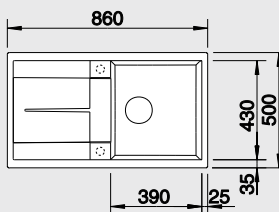

50 cm skrinka

Výrez: 840 x 480 mm, R15
Hĺbka vaničky: 190 mm

Farba	Obj. číslo	MOC s DPH	Akciová cena
antracit	513 212		
sivá skala	518 872		
hliníková metalíza	513 204		
perlovo sivá	520 572		
biela	513 205	401 €	275 €
jasmín	513 206		
šampaň	513 936		
tartufo	517 349		
muškát	521 887		
káva	515 042		

Katalóg strana 121