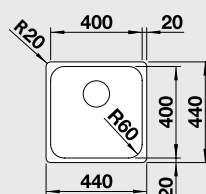

45 cm skrinka

Výrez: 430 x 430 mm, R15
Hĺbka vaničky: 175 mm

Obj. číslo	Prevedenie	MOC s DPH	Akciová cena
523 356	leštená nerez bez tiahla	216 €	169 €

Katalóg strana 224