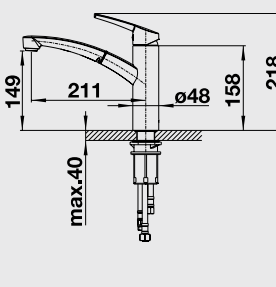

NEA-S – sprška

Katalóg strana 302

Farba	Obj. číslo	MOC s DPH	Akciová cena
chróm	520 296	297 €	199 €
antracit	520 298		
sivá skala	520 306		
hliniková metalíza	520 299		
perlovo sivá	520 307		
biela	520 300	359 €	269 €
jasmín	520 301		
šampaň	520 302		
tartufo	520 304		
muškát	521 735		
káva	520 305