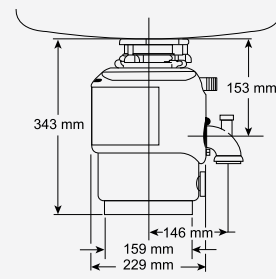

čisté • užitočné • tiché • bezpečné • ľahká inštalácia • jednoduché ovládanie • bezúdržbové • nenáročné na spotrebu el. energie a vody

ČISTIACE A OŠETRUJÚCE PROSTRIEDKY - BLANCO CARE

BLANCO POLISH

na nerezové drezy

Obj. číslo: 511 895 1 tuba - 150 ml

- ošetrovanie škrabancov
- odstránenie hrdze a flakov
- nechá odperliť vodu
- zabráňuje tvorbe prstových odtlačkov
- vytvára hodvábne matný lesk

9 €
6 €

BLANCO ANTIKALK

na zmiešavacie batérie

Obj. číslo: 520 523 1 fľaška - 30 ml

- efektívne odstránenie usadenín a vodného kameňa
- šetrný ku všetkým povrchom BLANCO batérií a drezov
- špeciálna receptúra pre BLANCO umývacie centrá
- šetrné k životnému prostrediu

8 €
5 €

BLANCO ACTIV - prášok

na SILGRANIT-ové drezy

Obj. číslo: 520 784 1 balenie - 3 sáčky

- na dôkladné čistenie SILGRANIT-ových drezov
- odstráni farebné povlaky po káve, čaji a ovocí
- prípravok necháme rozpustiť vo vode s teplotou nad 70°C, min. 2 hodiny pôsobí a nakoniec opláchneme

8 €
5 €

BLANCO CeraCare

na keramické drezy

Obj. číslo: 519 080

- čistí, leští, konzervuje
- odstráni nečistoty a kovové otery
- odstráni masť a vodný kameň
- obsiahnuté organické látky sú ľahko biologicky odbúrateľné

20 €
15 €

VÝŠKA ODPADU MAX. 400 MM OD ÚROVNE PODLAHY / PRI VŠETKÝCH MODELOCH!

ANKOS Slovakia - Milan Steiniger

Cesta k Smrečine 1
974 01 Banská Bystrica
Tel.: +421 48 416 3189
Mobil: +421 905 457 755
Fax: +421 48 415 3369
e-mail: info@ankoslovakia.sk
www.drezyblanco.sk

Adresa Vášho predajcu

BLANCO
GERMANY