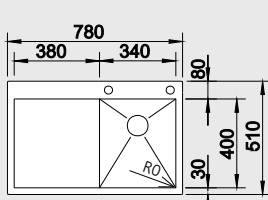

40 cm skrinka

Výrez: 760 x 490 mm, R15
Hĺbka vaničky: 175 mm

Obj. číslo	Prevedenie	MOC s DPH	Akciová cena
521 621	hodvábný lesk P	746 €	599 €
521 622	hodvábný lesk L	746 €	599 €

STEELART

Katalóg strana 70