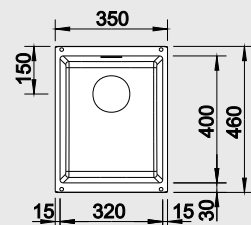

40 cm skrinka

Výrez: technická dokumentácia
Hĺbka vanyčky: 190 mm

Farba	Obj. číslo	Akciová cena
antracit	523 406	
sivá skala	523 407	
hliníková metalíza	523 408	
perlovo sivá	523 409	
biela	523 410	
jasmín	523 411	
šampaň	523 412	
tartufo	523 414	
muškát	523 413	
káva	523 415	

Katalóg strana 237