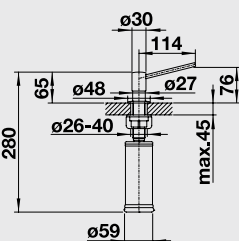

TORRE

Farba	Obj. číslo	MOC s DPH	Akciová cena
chróm	512 593	46-€	39 €
imitácia nerez	512 594	58-€	49 €
leštená nerez	521 541	95-€	79 €

Katalóg strana 349