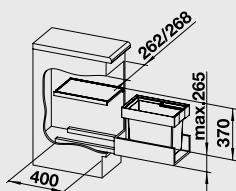

30 cm skrinka

Obj. číslo	MOC s DPH	Akciová cena
521 542	109 €	79 €

Katalóg strana 356