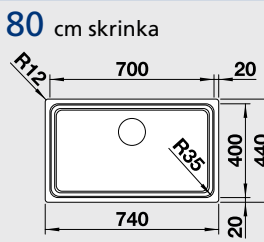

Výrez: 730 x 430 mm, R15
Hĺbka vanyčky: 190 mm

Obj. číslo	Prevedenie	MOC s DPH	Akciová cena
524 272	hodvábný lesk bez tiahla	606 €	439 €
524 273	hodvábný lesk s tiahlom*	630 €	459 €

Katalóg strana 209