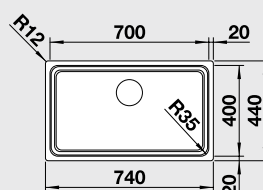

80 cm skrinka

Výrez: technická dokumentácia
Hĺbka vanyčky: 190 mm

Obj. číslo	Prevedenie	MOC s DPH	Akciová cena
524 270	hodvábný lesk bez tiaha	540 €	389 €
524 271	hodvábný lesk s tiahom*	564 €	409 €

Katalóg strana 210