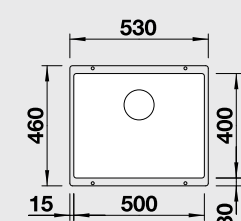

60 cm skrinka

Výrez: technická dokumentácia
Hĺbka vanyčky: 190 mm

Farba	Obj. číslo	Akciová cena
antracit	523 432	
sivá skala	523 433	
hliníková metalíza	523 434	
perlovo sivá	523 435	
biela	523 436	
jasmín	523 437	
šampaň	523 438	
tartufo	523 439	
muškát	523 440	
káva	523 441	

Katalóg strana 237