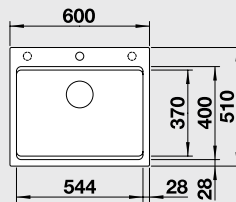

60 cm skrinka

Výrez: 588 x 498 mm, R15
Hĺbka vaničky: 220 mm

Farba	Obj. číslo	MOC s DPH	Akciová cena
antracit	524 539		
sivá skala	524 540		
hliniková metaliza	524 541		
perlovo sivá	524 542		
biela	524 543	534 €	389 €
jasmín	524 544		
šampaň	524 545		
tartufo	524 546		
muškát	524 547		
káva	524 548		
betón	NOVINKA 525 300	615 €	449 €