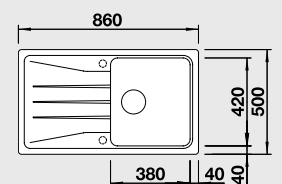

50 cm skrinka

Výrez: 840 x 480 mm, R15
Hĺbka vaničky: 190 mm

Farba	Obj. číslo	MOC s DPH	Akciová cena
antracit	519 671		
sivá skala	519 672		
hliniková metalíza	519 673		
perlovo sivá	519 677		
biela	519 674	346 €	235 €
jasmín	519 675		
šampaň	519 676		
tartufo	519 678		
muškát	521 923		
káva	519 679		

Katalóg strana 139