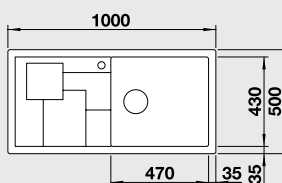

60 cm skrinka