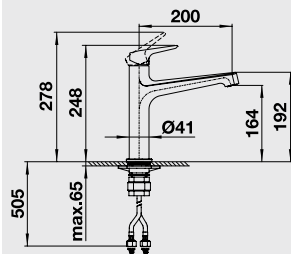

FELISA

Katalóg strana 361

Farba	Obj. číslo	MOC s DPH	Akciová cena
chróm	520 324	275 €	195 €
imitácia nerez	520 325	357 €	249 €
antracit	520 326		
sivá skala	520 334		
hliniková metaliza	520 327		
perlovo sivá	520 335		
biela	520 328	344 €	245 €
jasmín	520 329		
šampaň	520 330		
tartufo	520 332		
muškát	521 724		
káva	520 333