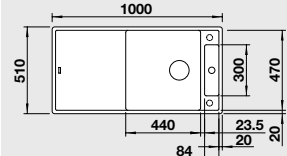

60 cm skrinka

Výrez: 980 x 490 mm, R15
Hĺbka vaničky: 190/40 mm

Farba	Obj. číslo	MOC s DPH	Akciová cena
antracit	523 510	668 €	449 €
sivá skala	523 511		
hliniková metalíza	523 512		
perlovo sivá	523 513		
biela	523 514		
jasmín	523 515		
šampaň	523 516		
tartufo	523 517		
muškát	523 518		
káva	523 519		

Katalóg strana 101