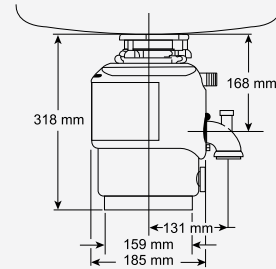

M100 evolution – ISE

- výkon 540 W
- motor: indukčný, špeciálne vyvinutý pre drvič odpadu
- o 40 % tichší ako bežné modely
- obsah drviacej komory: 1100 ml
- antikoročná úprava drviacej komory
- tepelná poistka
- drviace elementy z nerez ocele, upravené proti prípadnému zaseknutiu
- dvojnásobný drviaci systém
- odtoková armatúra na bezproblémové prepojenie s akýmkoľvek typom drezu, súčasť balenia: pneuspínač v prevedení chróm
- auto-reverzný chod
- 5-ročná záruka

Obj. číslo: 513 447

Akciová cena
738 €
659 €