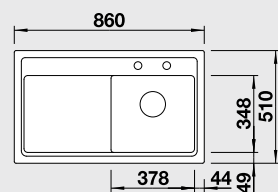

45 cm skrinka