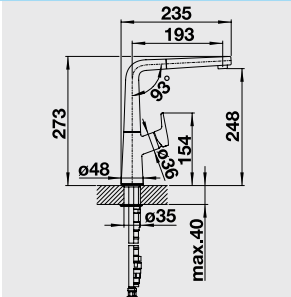

AVONA-S – sprška

Katalóg strana 294

Farba	Obj. číslo	MOC s DPH	Akciová cena
chróm	521 277	402 €	279 €
antracit	521 278		
sivá skala	521 285		
hliniková metaliza	521 279		
perlovo sivá	521 286		
biela	521 280	479 €	339 €
jasmín	521 281		
šampaň	521 282		
tartufo	521 283		
muškát	521 716		
káva	521 284