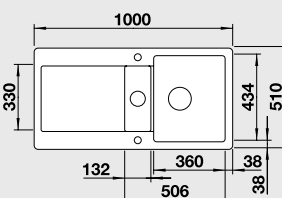

60 cm skrinka

Výrez: 964 x 474 mm, R15
Hĺbka vaničky: 185/85 mm

Farba	Obj. číslo	MOC s DPH	Akciová cena
čierna	522 128	920 €	699 €
bazalt	522 127		
krištáľovo biela	522 122		
magnólia lesklá	522 123		

Katalóg strana 157