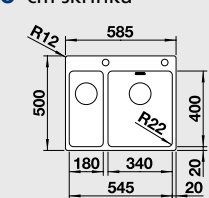

60 cm skrinka

Výrez: 575 x 490 mm, R15
Hĺbka vamičky: 190/130 mm

Obj. číslo	Prevedenie	MOC s DPH	Akciová cena
522 996	hodvábný lesk P	819 €	595 €

Katalóg strana 211