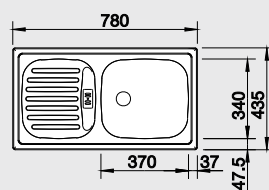

Vzorkovník farieb – PuraPlus®

čierna

bazalt

krištáľovo biela

magnólia lesklá

FLEX Mini

45 cm skrinka

Výrez: 762 x 417 mm, R15
Hĺbka vaničky: 150 mm