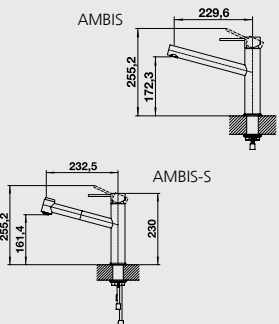

Katalóg strana 280

LANORA, LANORA-S – sprška

Farba	Obj. číslo	MOC s DPH	Akciová cena
LANORA leštená nerez	523 122	170 €	139 €
LANORA-S leštená nerez	523 123	280 €	225 €

Katalóg strana 281

AMBIS, AMBIS-S – sprška s prepínačom