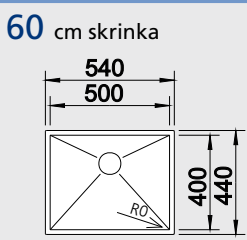

Z-STYLE 500-IF – bez tiahla

Výrez: technická dokumentácia
Hĺbka vanyčky: 175 mm

Obj. číslo	Prevedenie	MOC s DPH	Akciová cena
522 253	hodvábný lesk	361 €	259 €

STEELART

Katalóg strana 233