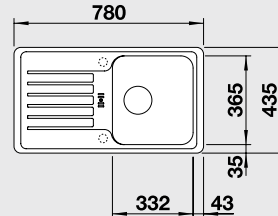

45 cm skrinka

Výrez: 762 x 417 mm, R15
Hĺbka vaničky: 180 mm

Farba	Obj. číslo	MOC s DPH	Akciová cena
antracit	518 186	205 €	159 €
hliniková metalíza	518 184		
biela	521 404		
jasmín	521 405		
šampaň	518 185		
káva	518 188		

Katalóg strana 150