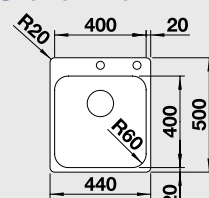

45 cm skrinka

Výrez: 430 x 490 mm, R15
Hĺbka vamičky: 175 mm

Obj. číslo	Prevedenie	MOC s DPH	Akciová cena
523 358	leštená nerez /s 1 otvorom/	277 €	219 €
523 357	leštená nerez s tiahom* /s 2 otvormi/	302 €	239 €

Katalóg strana 222, 223