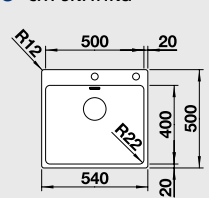

60 cm skrinka

Výrez: 530 x 490 mm, R15
Hĺbka vamičky: 190 mm

Obj. číslo	Prevedenie	MOC s DPH	Akciová cena
522 994	hodvábný lesk	563 €	395 €

Katalóg strana 211