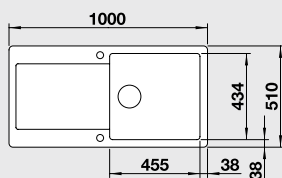

60 cm skrinka

Výrez: 964 x 474 mm, R15
Hĺbka vaničky: 185 mm

Farba	Obj. číslo	MOC s DPH	Akciová cena
čierna	522 135	995 €	699 €
bazalt	522 134		
krištáľovo biela	522 129		
magnólia lesklá	522 130		

Katalóg strana 157