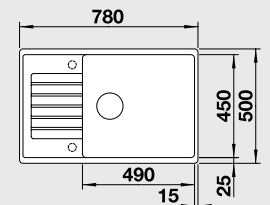

60 cm skrinka

Výrez: 760 x 480 mm, R15
Hĺbka vaničky: 190 mm

Farba	Obj. číslo	MOC s DPH	Akciová cena
antracit	523 273		
sivá skala	523 274		
hliníková metalíza	523 275		
perlovo sivá	523 276		
biela	523 277	317 €	225 €
jasmín	523 278		
šampaň	523 279		
tartufo	523 280		
muškát	523 281		
káva	523 282		

Katalóg strana 134