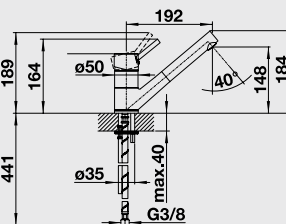

ANTAS-S – sprška

Farba	Obj. číslo	MOC s DPH	Akciová cena
čierna	516 075	305 €	229 €
bazalt	517 647		
krištáľovo biela	516 069		
magnólia lesklá	519 748		

Katalóg strana 316