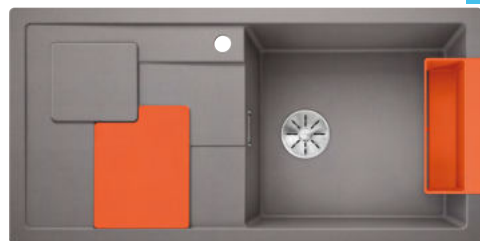

LEN PRAVÉ PŘEVĚDĚNÍ DREZU

Plastová miska a doska vo farbe kiwi súčasť balenia

SITY XL 6 S orange – s plastovou miskou a doskou

XL vanička

NOVINKA

60 cm skrinka

Výrez: 980 x 480 mm, R15
Hĺbka vaničky: 190 mm