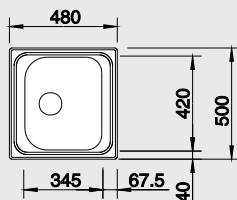

Katalóg strana 196

FLEX Pro 45 S

45 cm skrinka

Výrez: 842 x 462 mm, R15
Hĺbka vaničky: 160 mm

Obj. číslo	Prevedenie	MOC s DPH	Akciová cena
521 007	nerез	99 €	65 €

Katalóg strana 201

TIPO 45

45 cm skrinka