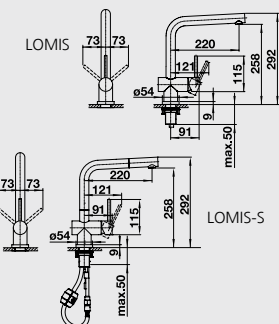

LOMIS, LOMIS-S – sprška

Farba	Obj. číslo	MOC s DPH	Akciová cena
LOMIS leštená nerez	518 718	355 €	219 €
LOMIS-S leštená nerez	518 716	436 €	269 €