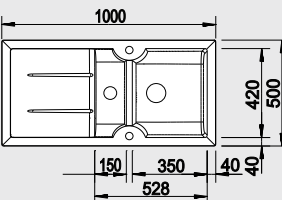

60 cm skrinka

Výrez: 977 x 478 mm, R15
Hĺbka vaničky: 185/100 mm

Farba	Obj. číslo	MOC s DPH	Akciová cena
čierna	516 006	655 €	529 €
bazalt	516 984		
krištáľovo biela	516 000		
magnólia lesklá	519 605		

Katalóg strana 159