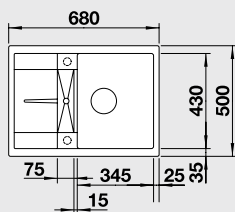

45 cm skrinka

Výrez: 660 x 480 mm, R15
Hĺbka vaničky: 190 mm

Farba	Obj. číslo	MOC s DPH	Akciová cena
antracit	519 561		
sivá skala	519 562		
hliníková metalíza	519 563		
perlovo sivá	520 569		
biela	519 565	317 €	225 €
jasmín	519 566		
šampaň	519 567		
tartufo	519 569		
muškát	521 884		
káva	519 570		

Katalóg strana 121