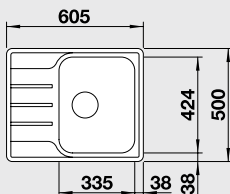

45 cm skrinka

Výrez: 585 x 480 mm, R15
Hĺbka vaničky: 205 mm

Obj. číslo	Prevedenie	MOC s DPH	Akciová cena
525 115	leštená nerez	190 €	149 €