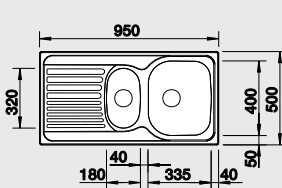

60 cm skrinka

Výrez: 933 x 483 mm, R15
Hĺbka vaničky: 170/90 mm

Obj. číslo	Prevedenie	MOC s DPH	Akciová cena
512 303	nerez	134 €	109 €
512 300	leštená nerez	150 €	119 €
519 533	profilovaná nerez	264 €	219 €

Katalóg strana 198