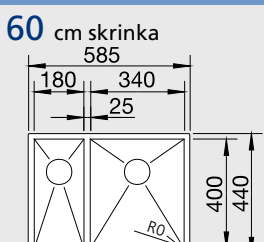

Z-STYLE 500-IF – bez tiahla

Výrez: technická dokumentácia
Hĺbka vanyčky: 175 mm

Obj. číslo	Prevedenie	MOC s DPH	Akciová cena
522 253	hodvábný lesk	361 €	259 €

STEELART

Katalóg strana 233

Z-STYLE 340/180-IF – bez tiahla