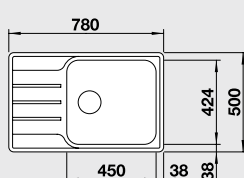

Výrez: 980 x 480 mm, R15
Hĺbka vaničky: 205 mm

Obj. číslo	Prevedenie	MOC s DPH	Akciová cena
523 034	leštená nerez	277 €	195 €

Katalóg strana 178

LEMIS XL 6 S-IF Compact

NOVINKA
hlboká vanička
XL vanička

60 cm skrinka