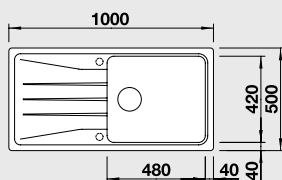

60 cm skrinka

Výrez: 980 x 480 mm, R15
Hĺbka vaničky: 190 mm

Farba	Obj. číslo	MOC s DPH	Akciová cena
antracit	519 689		
sivá skala	519 690		
hliniková metalíza	519 691		
perlovo sivá	519 695		
biela	519 692	394 €	285 €
jasmín	519 693		
šampaň	519 694		
tartufo	519 696		
muškát	521 928		
káva	519 697		

Katalóg strana 139