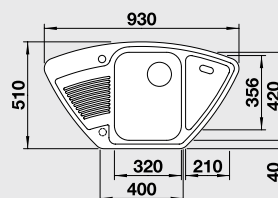

90x90/60 cm skrinka

Výrez: podľa šablóny
Hĺbka vaničky: 175/35 mm

Farba	Obj. číslo	MOC s DPH	Akciová cena
antracit	521 338	348 €	215 €
hliniková metalíza	521 339		
biela	521 340		
jasmín	521 341		
šampaň	521 342		
káva	521 343		

Akciový model