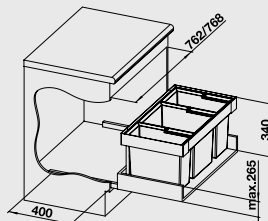

80 cm skrinka

Obj. číslo	MOC s DPH	Akciová cena
525 221	196 €	145 €