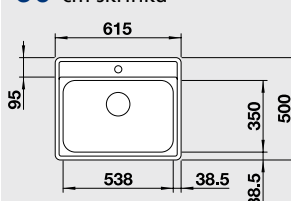

60 cm skrinka

Výrez: 595 x 480 mm, R15
Hĺbka vamičky: 190 mm

Obj. číslo	Prevedenie	MOC s DPH	Akciová cena
525 108	leštená nerez	238 €	179 €

Katalóg strana 222, 223