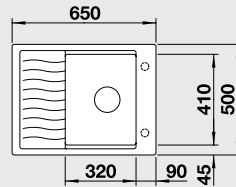

Výrez: 630 x 480 mm, R15
Hĺbka vaničky: 190 mm

Farba	Obj. číslo	MOC s DPH	Akciová cena
antracit	524 824		
sivá skala	524 825		
hliniková metalíza	524 826		
perlovo sivá	524 827		
biela	524 828	373 €	265 €
jasmín	524 829		
šampaň	524 830		
tartufo	524 831		
muškát	524 832		
káva	524 833		

Katalóg strana 124