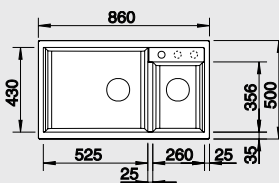

90 cm skrinka

Výrez: 840 x 480 mm, R15
Hĺbka vaničky: 190/190 mm

Farba	Obj. číslo	MOC s DPH	Akciová cena
antracit	513 273		
sivá skala	518 886		
hliníková metalíza	513 268		
perlovo sivá	520 586		
biela	513 269	426 €	299 €
jasmín	513 270		
šampaň	513 946		
tartufo	517 364		
muškát	521 900		
káva	515 050		

Katalóg strana 122