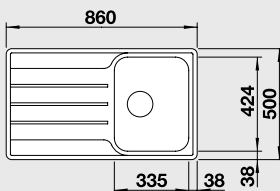

45 cm skrinka

Výrez: 840 x 480 mm, R15
Hĺbka vaničky: 205 mm

Obj. číslo	Prevedenie	MOC s DPH	Akciová cena
523 030	leštená nerez	210 €	155 €

Katalóg strana 178