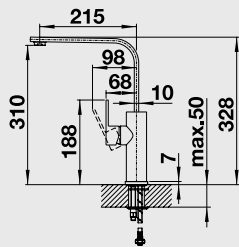

ZMIEŠAVACIE BATÉRIE

RODALIS

Farba	Obj. číslo	MOC s DPH	Akciová cena
chróm	523 125	382-€	269 €

Katalóg strana 270