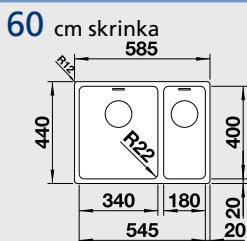

ANDANO 340/180-IF

Výrez: 575 x 430 mm, R15
Hĺbka vanyčky: 190/130 mm

Obj. číslo	Prevedenie	MOC s DPH	Akciová cena
522 973	hodvábný lesk bez tiahla P	624 €	475 €
522 975	hodvábný lesk bez tiahla L	624 €	475 €
522 974	hodvábný lesk s tiahlom* P	661 €	495 €
522 976	hodvábný lesk s tiahlom* L	661 €	495 €

Katalóg strana 214, 215