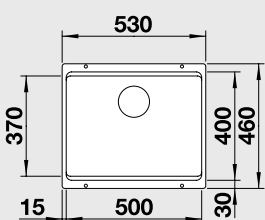

60 cm skrinka

Výrez: technická dokumentácia
Hĺbka vanyčky: 200 mm

Farba	Obj. číslo	Akciová cena
antracit	522 227	
sivá skala	522 228	
hliníková metalíza	522 229	
perlovo sivá	522 230	
biela	522 231	
jasmín	522 232	
šampaň	522 233	
tartufo	522 234	
muškát	522 235	
káva	522 236	

Katalóg strana 235