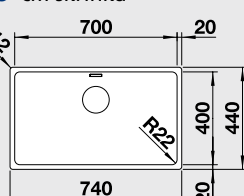

80 cm skrinka

Výrez: 730 x 430 mm, R15
Hĺbka vaničky: 190 mm

Obj. číslo	Prevedenie	MOC s DPH	Akciová cena
522 969	hodvábný lesk bez tiahla	493 €	359 €
522 970	hodvábný lesk s tiahom*	530 €	389 €

Katalóg strana 212, 213