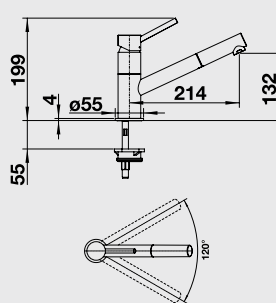

Katalóg strana 318

Farba	Obj. číslo	MOC s DPH	Akciová cena
chróm	521 503	171 €	135 €
antracit	525 038		
sivá skala	525 044		
hliniková metalíza	525 039		
perlovo sivá	525 045		
biela	525 040	258 €	199 €
jasmín	525 041		
šampaň	525 046		
tartufo	525 042		
muškát	525 047		
káva	525 043