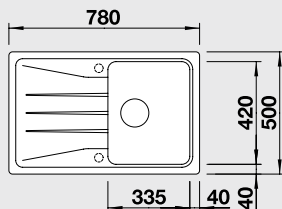

45 cm skrinka

Výrez: 760 x 480 mm, R15
Hĺbka vaničky: 190 mm

Farba	Obj. číslo	MOC s DPH	Akciová cena
antracit	519 662		
sivá skala	519 663		
hliniková metalíza	519 664		
perlovo sivá	519 668		
biela	519 665	298 €	205 €
jasmín	519 666		
šampaň	519 667		
tartufo	519 669		
muškát	521 921		
káva	519 670		

Katalóg strana 139