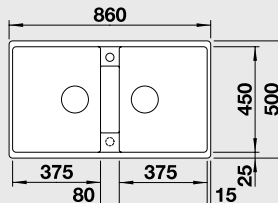

90 cm skrinka

Výrez: 840 x 480 mm, R15
Hĺbka vaničky: 190/190 mm

Farba	Obj. číslo	MOC s DPH	Akciová cena
antracit	516 686		
sivá skala	518 948		
hliniková metaliza	516 677		
perlovo sivá	520 640		
biela	516 678	401 €	269 €
jasmín	516 679		
šampaň	516 680		
tartufo	517 424		
muškát	521 976		
káva	516 683		

Katalóg strana 137