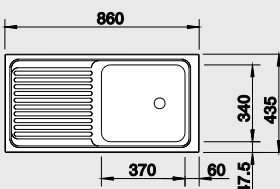

45 cm skrinka

Výrez: 842 x 417 mm, R15
Hĺbka vaničky: 150 mm

Obj. číslo	Prevedenie	MOC s DPH	Akciová cena
500 370	nerез	76 €	49 €

Katalóg strana 202