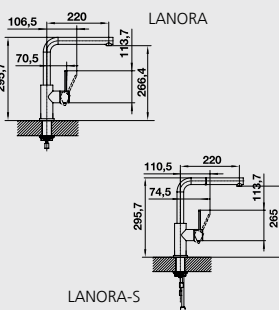

LANORA, LANORA-S – sprška

Farba	Obj. číslo	MOC s DPH	Akciová cena
LANORA leštená nerez	523 122	170 €	139 €
LANORA-S leštená nerez	523 123	280 €	225 €

Katalóg strana 281