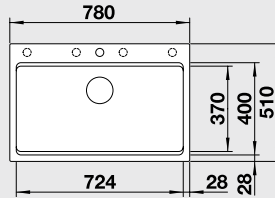

80 cm skrinka

Výrez: 768 x 498 mm, R15
Hĺbka vaničky: 220 mm

Farba	Obj. číslo	MOC s DPH	Akciová cena
antracit	525 187		
sivá skala	525 188		
hliniková metaliza	525 189		
perlovo sivá	525 190		
biela	525 191	585 €	419 €
jasmín	525 192		
šampaň	525 193		
tartufo	525 194		
muškát	525 195		
káva	525 196		
betón	NOVINKA 525 302	672 €	485 €