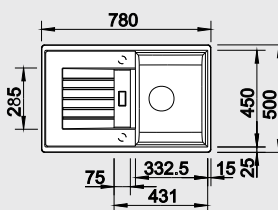

45 cm skrinka

Výrez: 760 x 480 mm, R15
Hĺbka vaničky: 190 mm

Farba	Obj. číslo	MOC s DPH	Akciová cena
antracit	514 732		
sivá skala	518 937		
hliníková metalíza	514 725		
perlovo sivá	520 627		
biela	514 726	269 €	215 €
jasmín	514 727		
šampaň	514 728		
tartufo	517 416		
muškát	521 960		
káva	515 070		

Katalóg strana 136