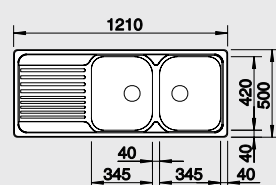

80 cm skrinka

Výrez: 1 192 x 482 mm, R15
Hĺbka vaničky: 170/170 mm

Obj. číslo	Prevedenie	MOC s DPH	Akciová cena
511 925	nerez	212 €	169 €
513 014	leštená nerez	245 €	189 €
519 534	profilovaná nerez	295 €	239 €

Katalóg strana 199