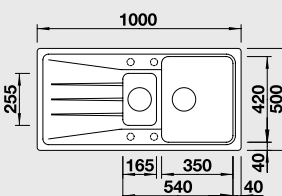

60 cm skrinka

Výrez: 980 x 480 mm, R15
Hĺbka vaničky: 190/100 mm

Farba	Obj. číslo	MOC s DPH	Akciová cena
antracit	519 852		
sivá skala	519 853		
hliniková metalíza	519 854		
perlovo sivá	520 483		
biela	519 855	388 €	285 €
jasmín	519 856		
šampaň	519 857		
tartufo	519 858		
muškát	521 926		
káva	519 859		

Katalóg strana 139