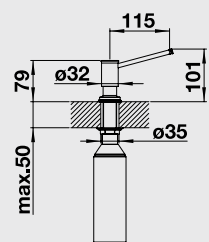

Katalóg strana 349

PIONA

Farba	Obj. číslo	MOC s DPH	Akciová cena
chróm	517 667	171-€	99 €
leštená nerez	517 537	269-€	199 €

Katalóg strana 348

LIVIA

Farba	Obj. číslo	MOC s DPH	Akciová cena
mangán	521 293	228-€	149 €
leštená mosadz	521 292	176-€	119 €
chróm	521 291	143-€	99 €