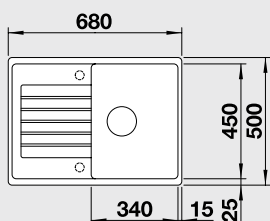

45 cm skrinka

Výrez: 660 x 480 mm, R15
Hĺbka vaničky: 190 mm

Farba	Obj. číslo	MOC s DPH	Akciová cena
antracit	524 721		
sivá skala	524 722		
hliníková metalíza	524 723		
perlovo sivá	524 724		
biela	524 725	243 €	185 €
jasmín	524 726		
šampaň	524 727		
tartufo	524 728		
muškát	524 729		
káva	524 730		

Katalóg strana 136