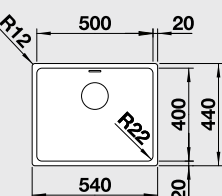

60 cm skrinka

Výrez: 530 x 430 mm, R15
Hĺbka vaničky: 190 mm

Obj. číslo	Prevedenie	MOC s DPH	Akciová cena
522 965	hodvábný lesk bez tiahla	414 €	319 €
522 966	hodvábný lesk s tiahom*	451 €	339 €

Katalóg strana 212, 213