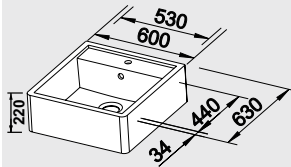

60 cm skrinka