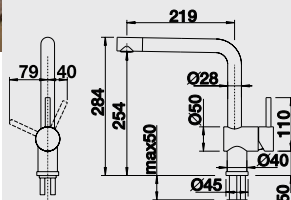

ZMIEŠAVACIE BATÉRIE

LINUS, LINUS-F – pred okno /F/*

Katalóg strana 286, 340

Farba	Obj. číslo	MOC s DPH	Akciová cena
chróm	514 019	297 €	209 €
imitácia nerez	514 021	391 €	279 €
/F/* pred okno chróm	514 025	437 €	349 €
/F/* pred okno im.nerez	514 026	528 €	419 €
antracit	516 698		
sivá skala	518 814		
hliniková metaliza	516 699		
perlovo sivá	520 746		
biela	516 702	348 €	249 €
jasmín	516 703		
šampaň	516 704		
tartufo	517 622		
muškát	521 742		
káva	516 707