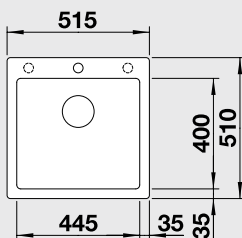

50 cm skrinka

Výrez: 495 x 490 mm, R15
Hĺbka vaničky: 220 mm

Farba	Obj. číslo	MOC s DPH	Akciová cena
antracit	521 504		
sivá skala	521 669		
hliniková metalíza	521 670		
perlovo sivá	521 671		
biela	521 672	354 €	275 €
jasmín	521 673		
šampaň	521 674		
tartufo	521 675		
muškát	521 676		
káva	521 677		
betón	NOVINKA 525 304	409 €	319 €

Katalóg strana 129