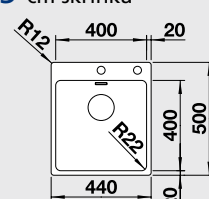

45 cm skrinka

Výrez: 430 x 490 mm, R15
Hĺbka vamičky: 190 mm

Obj. číslo	Prevedenie	MOC s DPH	Akciová cena
522 993	hodvábný lesk	451 €	315 €

Katalóg strana 211