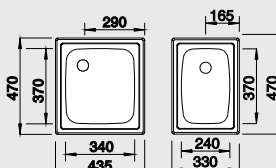

Katalóg strana 202

TOP ED 8x4

80 cm skrinka

Výrez: 762 x 417 mm, R15
Hĺbka vaničky: 150/150 mm

Obj. číslo	Prevedenie	MOC s DPH	Akciová cena
501 073	nerез	91 €	59 €

Katalóg strana 203

TOP EE 4x4

TOP EE 3x4

45 cm skrinka

Výrez TOP EE 4x4: 417 x 452 mm, R15
Výrez TOP EE 3x4: 312 x 452 mm, R15
Hĺbka vaničky: 150 mm

Obj. číslo	Prevedenie	MOC s DPH	Akciová cena
501 065	TOP EE 4x4 nerez	68 €	50 €
501 067	TOP EE 3x4 nerez	62 €	50 €