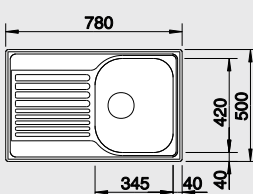

45 cm skrinka

Výrez: 762 x 482 mm, R15
Hĺbka vaničky: 170 mm

Obj. číslo	Prevedenie	MOC s DPH	Akciová cena
513 441	nerez	86 €	69 €
513 442	leštená nerez	101 €	85 €
513 675	profilovaná nerez	130 €	105 €

Katalóg strana 197