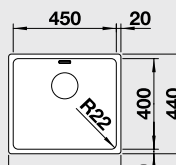

50 cm skrinka

Výrez: technická dokumentácia
Hĺbka vaničky: 190 mm

Obj. číslo	Prevedenie	MOC s DPH	Akciová cena
522 963	hodvábný lesk bez tiahla	326 €	245 €
522 964	hodvábný lesk s tiahlom*	362 €	285 €

Katalóg strana 216, 217