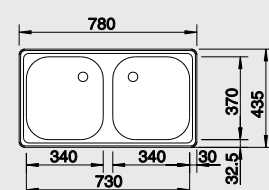

Obj. číslo	Prevedenie	MOC s DPH	Akciová cena
511 918	nerез	66 €	39 €
512 032	profilovaná nerez	84 €	69 €

Katalóg strana 201

TOP EES 8x4

45 cm skrinka

Výrez: 842 x 417 mm, R15
Hĺbka vaničky: 150 mm

Obj. číslo	Prevedenie	MOC s DPH	Akciová cena
500 370	nerез	76 €	49 €

Katalóg strana 202

TOP ED 8x4

80 cm skrinka

Výrez: 762 x 417 mm, R15
Hĺbka vaničky: 150/150 mm

Obj. číslo	Prevedenie	MOC s DPH	Akciová cena
501 073	nerез	91 €	59 €

Katalóg strana 203

TOP EE 4x4

TOP EE 3x4