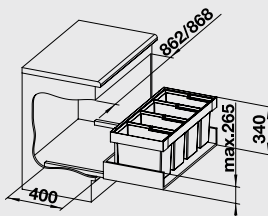

90 cm skrinka

Obj. číslo	MOC s DPH	Akciová cena
521 475	205 €	149 €

Katalóg strana 357