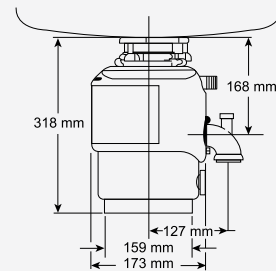

M66 premium – ISE

- výkon 485 W
- motor: indukčný, špeciálne vyvinutý pre drvič odpadu
- obsah drviacej komory: 980 ml
- antikoročná úprava drviacej komory
- tepelná poistka
- drviace elementy z nerez ocele, upravené proti prípadnému zaseknutiu
- odtoková armatúra na bezproblémové prepojenie s akýmkoľvek typom drezu, súčasť balenia: pneuspínač v prevedení chróm
- 4-ročná záruka

Obj. číslo: 513 452

Akciová cena
653 €
529 €