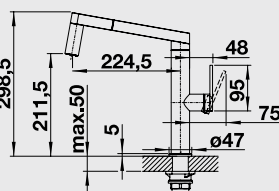

ZMIEŠAVACIE BATÉRIE

PANERA-S – sprška s prepínačom

Farba	Obj. číslo	MOC s DPH	Akciová cena
leštená nerez	521 547	916 €	649 €

Katalóg strana 300