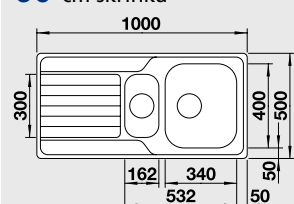

Katalóg strana 184

DINAS 6 S

hlboká vanička

60 cm skrinka

Výrez: 980 x 480 mm, R15
Hĺbka vaničky: 190/140 mm

Obj. číslo	Prevedenie	MOC s DPH	Akciová cena
523 375	leštená nerez	207 €	165 €

Katalóg strana 184

DINAS XL 6 S Compact

NOVINKA

hlboká vanička

60 cm skrinka

Výrez: 760 x 480 mm, R15
Hĺbka vaničky: 190 mm

Obj. číslo	Prevedenie	MOC s DPH	Akciová cena
525 121	leštená nerez	191 €	145 €

Katalóg strana 184

DINAS 8