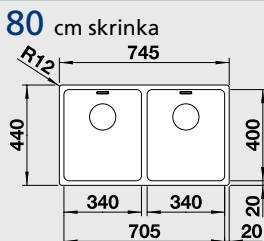

ANDANO 340/340-IF

Výrez: 735 x 430 mm, R15
Hĺbka vanyčky: 190/190 mm

Obj. číslo	Prevedenie	MOC s DPH	Akciová cena
522 981	hodvábný lesk bez tiahla	655 €	499 €
522 982	hodvábný lesk s tiahlom*	691 €	529 €

Katalóg strana 214, 215