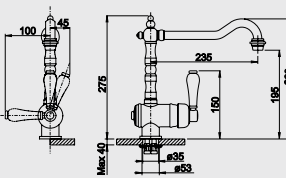

TRADON

Farba	Obj. číslo	MOC s DPH	Akciová cena
chróm	515 990	355 €	259 €
leštená mosadz	520 787	391 €	279 €

Katalóg strana 332