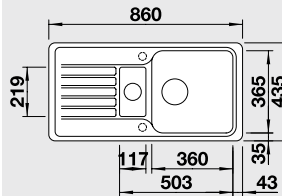

60 cm skrinka

Výrez: 842 x 417 mm, R15
Hĺbka vaničky: 180/78 mm

Farba	Obj. číslo	MOC s DPH	Akciová cena
antracit	519 075	255 €	199 €
hliniková metalíza	519 076		
biela	521 416		
jasmín	521 417		
šampaň	519 077		
káva	519 079		

Katalóg strana 150