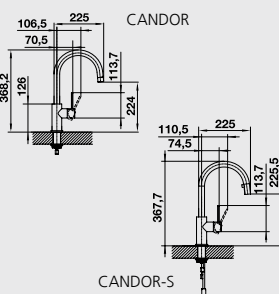

CANDOR, CANDOR-S – sprška

Farba	Obj. číslo	MOC s DPH	Akciová cena
CANDOR leštená nerez	523 120	167 €	139 €
CANDOR-S leštená nerez	523 121	274 €	219 €

Katalóg strana 280