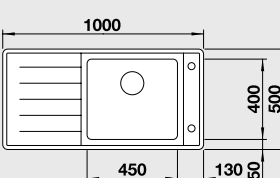

Katalóg strana 169

ANDANO XL 6 S-IF – s excentrom a nerezovou miskou

hlboká vanička
XL vanička

nerezová miska /súčasť balenia/

60 cm skrinka

Výrez: 976 x 476 mm, R15
Hĺbka vaničky: 210 mm

Obj. číslo	Prevedenie	MOC s DPH	Akciová cena
522 999	hodvábný lesk P	792 €	489 €
523 000	hodvábný lesk L	792 €	489 €