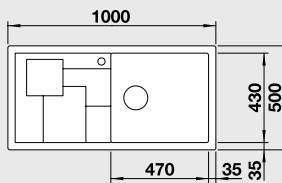

60 cm skrinka