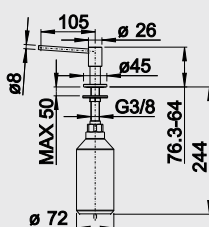

Katalóg strana 349

PIONA

Farba	Obj. číslo	MOC s DPH	Akciová cena
chróm	517 667	171-€	99 €
leštená nerez	517 537	269-€	199 €

Katalóg strana 348

LIVIA

Farba	Obj. číslo	MOC s DPH	Akciová cena
mangán	521 293	228-€	149 €
leštená mosadz	521 292	176-€	119 €
chróm	521 291	143-€	99 €