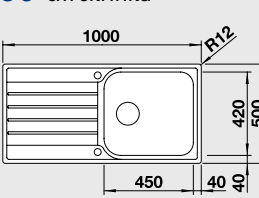

Výrez: 842 x 482 mm, R15
Hĺbka vaničky: 170 mm

Obj. číslo	Prevedenie	MOC s DPH	Akciová cena
514 786	leštená nerez	190 €	125 €

Katalóg strana 186

LIVIT XL 6 S – s excentrom

XL vanička

60 cm skrinka

Výrez: 982 x 482 mm, R15
Hĺbka vaničky: 170 mm