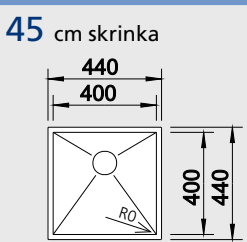

Z-STYLE 400-IF – bez tiahla

Výrez: technická dokumentácia
Hĺbka vanyčky: 175 mm

Obj. číslo	Prevedenie	MOC s DPH	Akciová cena
522 250	hodvábný lesk	343 €	239 €

STEELART

Katalóg strana 233