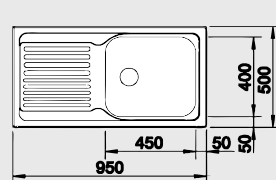

Obj. číslo	Prevedenie	MOC s DPH	Akciová cena
512 303	nerez	134 €	109 €
512 300	leštená nerez	150 €	119 €
519 533	profilovaná nerez	264 €	219 €

Katalóg strana 198

TIPO XL 6 S

XL vanička

60 cm skrinka

Výrez: 932 x 482 mm, R15
Hĺbka vaničky: 180 mm