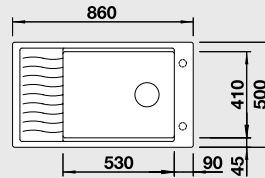

Výrez: 840 x 480 mm, R15
Hĺbka vaničky: 190 mm

Farba	Obj. číslo	MOC s DPH	Akciová cena
antracit	524 870		
sivá skala	524 871		
hliniková metalíza	524 872		
perlovo sivá	524 873		
biela	524 874	422 €	309 €
jasmín	524 875		
šampaň	524 876		
tartufo	524 877		
muškát	524 878		
káva	524 879		

Katalóg strana 124