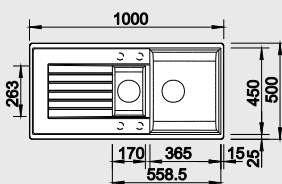

60 cm skrinka

Výrez: 980 x 480 mm, R15
Hĺbka vaničky: 190/140 mm

Farba	Obj. číslo	MOC s DPH	Akciová cena
antracit	514 748		
sivá skala	518 940		
hliniková metalíza	514 741		
perlovo sivá	520 632		
biela	514 742	352 €	289 €
jasmín	514 743		
šampaň	514 744		
tartufo	517 419		
muškát	521 968		
káva	515 072		

Katalóg strana 136