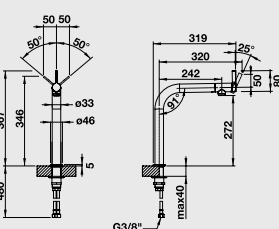

VONDA

Farba	Obj. číslo	MOC s DPH	Akciová cena
chróm	518 434	339 €	245 €
leštená nerez	518 435	468 €	349 €

Katalóg strana 277