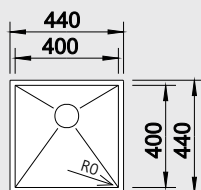

Katalóg strana 210

Z-STYLE 400-U – bez tiaha

Bočný prepád

45 cm skrinka

Výrez: technická dokumentácia
Hĺbka vanyčky: 175 mm

Obj. číslo	Prevedenie	MOC s DPH	Akciová cena
522 249	hodvábný lesk	301 €	219 €

Katalóg strana 233