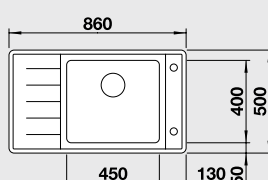

60 cm skrinka

Výrez: 836 x 476 mm, R15
Hĺbka vaničky: 210 mm

Obj. číslo	Prevedenie	MOC s DPH	Akciová cena
523 001	hodvábný lesk P	752 €	479 €
523 002	hodvábný lesk L	752 €	479 €

Katalóg strana 169