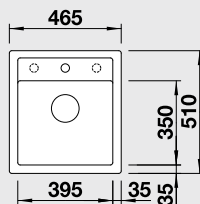

45 cm skrinka

Výrez: 445 x 490 mm, R15
Hĺbka vaničky: 190 mm

Farba	Obj. číslo	MOC s DPH	Akciová cena
antracit	517 156		
sivá skala	518 846		
hliniková metalíza	517 157		
perlovo sivá	520 543		
biela	517 160	338 €	209 €
jasmín	517 161		
šampaň	517 162		
tartufo	517 317		
muškát	521 856		
káva	517 165		

Katalóg strana 133