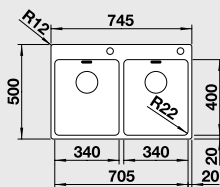

Obj. číslo	Prevedenie	MOC s DPH	Akciová cena
522 996	hodvábný lesk P	819 €	595 €

Katalóg strana 211

NEREZ

NEREZ

ANDANO 340/340-IF/A – s tiahom*

80 cm skrinka

Výrez: 735 x 490 mm, R15
Hĺbka vaničky: 190/190 mm