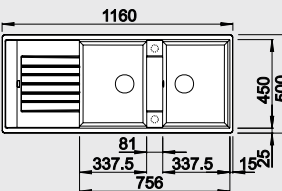

80 cm skrinka

Výrez: 1140 x 480 mm, R15
Hĺbka vaničky: 190/190 mm

Farba	Obj. číslo	MOC s DPH	Akciová cena
antracit	515 605		
sivá skala	518 946		
hliniková metalíza	515 596		
perlovo sivá	520 638		
biela	515 597	410 €	289 €
jasmín	515 598		
šampaň	515 599		
tartufo	517 422		
muškát	521 974		
káva	515 602		

Katalóg strana 136