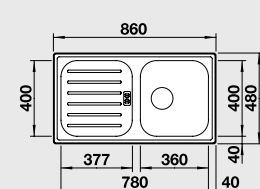

45 cm skrinka

Výrez: 842 x 462 mm, R15
Hĺbka vaničky: 160 mm

Obj. číslo	Prevedenie	MOC s DPH	Akciová cena
521 007	nerез	99 €	65 €

Katalóg strana 201