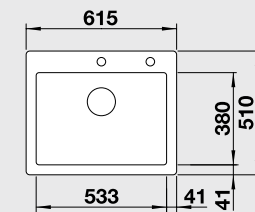

60 cm skrinka