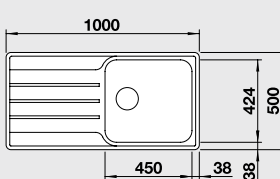

60 cm skrinka

Výrez: 980 x 480 mm, R15
Hĺbka vaničky: 205/145 mm

Obj. číslo	Prevedenie	MOC s DPH	Akciová cena
523 032	leštená nerez	296 €	195 €

Katalóg strana 178

LEMIS XL 6 S-IF

hlboká vanička
XL vanička

60 cm skrinka

Výrez: 980 x 480 mm, R15
Hĺbka vaničky: 205 mm

Obj. číslo	Prevedenie	MOC s DPH	Akciová cena
523 034	leštená nerez	277 €	195 €

Katalóg strana 178

LEMIS XL 6 S-IF Compact

NOVINKA
hlboká vanička
XL vanička

60 cm skrinka