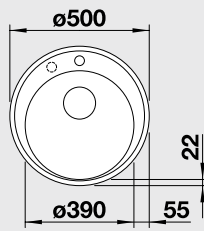

45 cm skrinka

Výrez: podľa šablóny
Hĺbka vaničky: 190 mm

Farba	Obj. číslo	MOC s DPH	Akciová cena
antracit	521 396	219 €	169 €
hliniková metalíza	521 397		
biela	521 398		
jasmín	521 399		
šampaň	521 400		
káva	521 401		

Katalóg strana 149