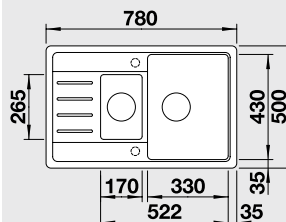

60 cm skrinka

Výrez: 760 x 480 mm, R15
Hĺbka vaničky: 190/120 mm

Farba	Obj. číslo	MOC s DPH	Akciová cena
antracit	521 302	286 €	229 €
hliníková metalíza	521 303		
biela	521 304		
jasmín	521 305		
šampaň	521 306		
káva	521 307		

Katalóg strana 144