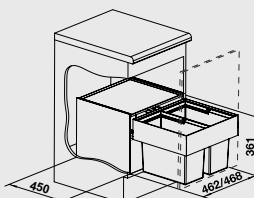

50 cm skrinka

Obj. číslo	MOC s DPH	Akciová cena
518 722	253 €	175 €

Katalóg strana 354