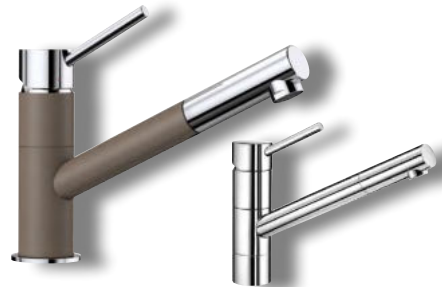

KANO-S – sprška

NOVINKA