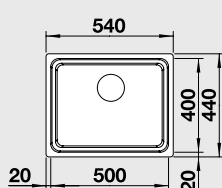

Katalóg strana 218, 219

ETAGON 500-U – s posuvnými koľajničkami

posuvné koľajničky /súčasť balenia/

60 cm skrinka

Výrez: technická dokumentácia
Hĺbka vanyčky: 190 mm

Obj. číslo	Prevedenie	MOC s DPH	Akciová cena
521 841	hodvábný lesk bez tiaha	497 €	359 €
521 750	hodvábný lesk s tiahom*	528 €	379 €