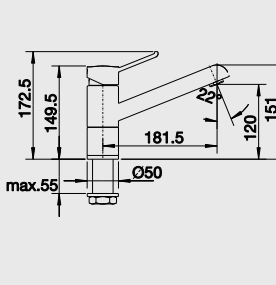

ZENOS

Katalóg strana 311

Farba	Obj. číslo	MOC s DPH	Akciová cena
chróm	517 801	221 €	159 €
antracit	517 805		
sivá skala	518 783		
hliniková metalíza	517 806		
perlovo sivá	520 759		
biela	517 808	237 €	195 €
jasmín	517 809		
šampaň	517 810		
tartufo	517 814		
muškát	521 722		
káva	517 813