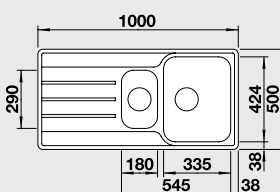

LEMIS 45 S-IF

hlboká vanička

45 cm skrinka

Výrez: 840 x 480 mm, R15
Hĺbka vaničky: 205 mm

Obj. číslo	Prevedenie	MOC s DPH	Akciová cena
523 030	leštená nerez	210 €	155 €

Katalóg strana 178

LEMIS 6 S-IF

hlboká vanička

60 cm skrinka

Výrez: 980 x 480 mm, R15
Hĺbka vaničky: 205/145 mm

Obj. číslo	Prevedenie	MOC s DPH	Akciová cena
523 032	leštená nerez	296 €	195 €

Katalóg strana 178

LEMIS XL 6 S-IF

hlboká vanička
XL vanička

60 cm skrinka