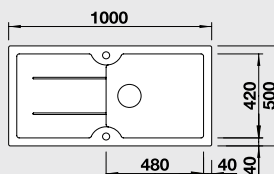

60 cm skrinka

Výrez: 977 x 477 mm, R15
Hĺbka vaničky: 175 mm

Farba	Obj. číslo	MOC s DPH	Akciová cena
čierna	520 315	789 €	559 €
bazalt	520 314		
krištáľovo biela	520 308		
magnólia lesklá	520 309		

Katalóg strana 159