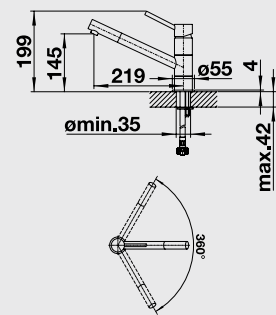

Katalóg strana 318

Farba	Obj. číslo	MOC s DPH	Akciová cena
chróm	521 502	155 €	125 €
antracit	525 028		
sivá skala	525 034		
hliniková metalíza	525 029		
perlovo sivá	525 035		
biela	525 030	237 €	179 €
jasmín	525 031		
šampaň	525 036		
tartufo	525 032		
muškát	525 037		
káva	525 033