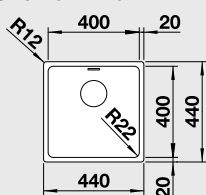

45 cm skrinka

Výrez: 430 x 430 mm, R15
Hĺbka vaničky: 190 mm

Obj. číslo	Prevedenie	MOC s DPH	Akciová cena
522 957	hodvábný lesk bez tiahla	320 €	245 €
522 958	hodvábný lesk s tiahom*	356 €	269 €

Katalóg strana 212, 213