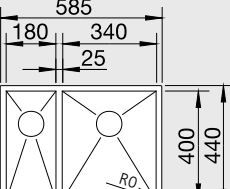

STEELART

Z-STYLE 340/180-U – bez tiaha

Bočný prepád

60 cm skrinka

Výrez: technická dokumentácia
Hĺbka vanyčky: 175/130 mm

Obj. číslo	Prevedenie	MOC s DPH	Akciová cena
522 255	hodvábný lesk P	598 €	419 €

Katalóg strana 233