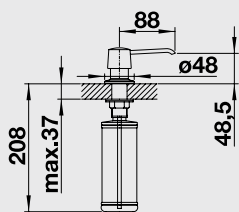

Farba	Obj. číslo	MOC s DPH	Akciová cena
chróm	524 256	29-€	20 €

Katalóg strana 350