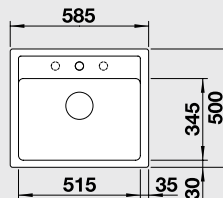

60 cm skrinka

Výrez: 565 x 480 mm, R15
Hĺbka vaničky: 190 mm

Farba	Obj. číslo	MOC s DPH	Akciová cena
antracit	523 332	280 €	205 €
hliníková metalíza	523 333		
biela	523 334		
jasmín	523 335		
šampaň	523 336		
káva	523 337		

Katalóg strana 144