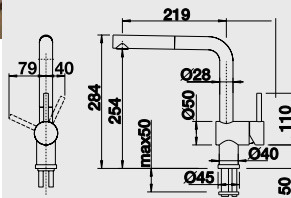

LINUS-S, LINUS-S-F – sprška /S/ – pred okno /F/*

Katalóg strana 283, 340

Farba	Obj. číslo	MOC s DPH	Akciová cena
chróm	512 402	345 €	219 €
imitácia nerez	512 404	485 €	299 €
/F/* pred okno chróm	514 023	507 €	379 €
/F/* pred okno im.nerez	514 024	581 €	439 €
antracit	516 688		
sivá skala	518 813		
hliniková metaliza	516 689		
perlovo sivá	520 747		
biela	516 692	412 €	289 €
jasmín	516 693		
šampaň	516 694		
tartufo	517 621		
muškát	521 743		
káva	516 697