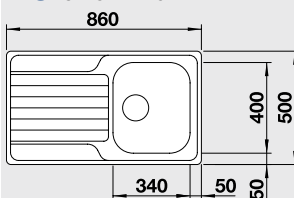

Obj. číslo	Prevedenie	MOC s DPH	Akciová cena
510 500	nerез	79 €	59 €

Katalóg strana 204

DINAS 45 S

hlboká vanička

45 cm skrinka

Výrez: 840 x 480 mm, R15
Hĺbka vaničky: 190 mm

Obj. číslo	Prevedenie	MOC s DPH	Akciová cena
523 374	leštená nerez	161 €	129 €