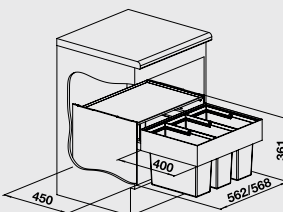

60 cm skrinka

Obj. číslo	MOC s DPH	Akciová cena
518 723	260 €	175 €

Katalóg strana 355

SELECT 60/3

- kvalitný plnovýsuv
- nosnosť 50 kg
- dojazdy s tlmením

60 cm skrinka

Obj. číslo	MOC s DPH	Akciová cena
518 724	266 €	179 €