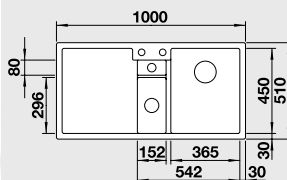

60 cm skrinka

Výrez: 984 x 494 mm, R15
Hĺbka vaničky: 190/140/26 mm

Farba	Obj. číslo	MOC s DPH	Akciová cena
antracit	523 344	530 €	389 €
sivá skala	523 345		
hliniková metalíza	523 346		
perlovo sivá	523 347		
biela	523 348		
jasmín	523 349		
šampaň	523 350		
tartufo	523 351		
muškát	523 352		
káva	523 353		

Katalóg strana 96