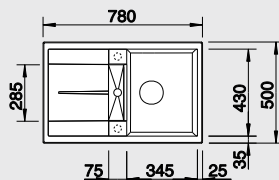

45 cm skrinka

Výrez: 760 x 480 mm, R15
Hĺbka vaničky: 190 mm

Farba	Obj. číslo	MOC s DPH	Akciová cena
antracit	513 194		
sivá skala	518 869		
hliníková metalíza	513 186		
perlovo sivá	520 567		
biela	513 187	362 €	225 €
jasmín	513 188		
šampaň	513 933		
tartufo	517 346		
muškát	521 882		
káva	515 039		
betón	NOVINKA 525 312	419 €	265 €

Katalóg strana 121