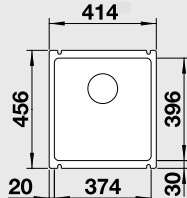

45 cm skrinka

Výrez: technická dokumentácia
Hĺbka vaničky: 185 mm

Farba	Obj. číslo	MOC s DPH	Akciová cena
čierna	523 732	481 €	389 €
bazalt	523 731		
krištáľovo biela	523 726		
magnólia lesklá	523 727		

Katalóg strana 239