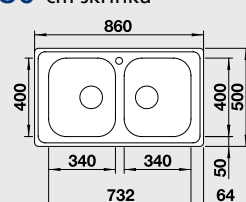

80 cm skrinka

Výrez: 840 x 480 mm, R15
Hĺbka vaničky: 190/190 mm

Obj. číslo	Prevedenie	MOC s DPH	Akciová cena
523 377	leštená nerez	207 €	165 €

Katalóg strana 184