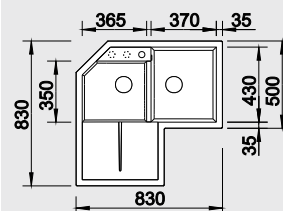

90x90 cm skrinka

Výrez: podľa šablóny
Hĺbka vaničky: 190/130 mm

Farba	Obj. číslo	MOC s DPH	Akciová cena
antracit	515 576		
sivá skala	518 888		
hliniková metaliza	515 567		
perlovo sivá	520 588		
biela	515 568	517 €	399 €
jasmín	515 569		
šampaň	515 570		
tartufo	517 367		
muškát	521 902		
káva	515 573		

Katalóg strana 122