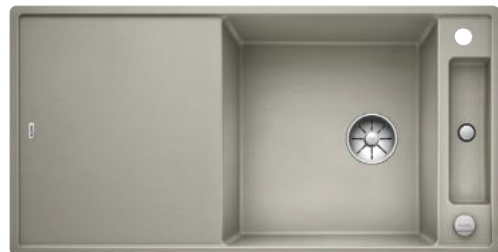

AXIA III XL 6 S – s posuvnou sklenenou doskou a excentrom

XL vanička

Bežná montáž

60 cm skrinka

Výrez: 980 x 490 mm, R15
Hĺbka vaničky: 190/40 mm

Farba	Obj. číslo	MOC s DPH	Akciová cena
antracit	523 510	668 €	449 €
sivá skala	523 511		
hliniková metalíza	523 512		
perlovo sivá	523 513		
biela	523 514		
jasmín	523 515		
šampaň	523 516		
tartufo	523 517		
muškát	523 518		
káva	523 519		

Katalóg strana 101

FARON XL 6 S

NOVINKA

XL vanička