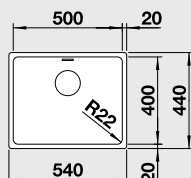

60 cm skrinka

Výrez: technická dokumentácia
Hĺbka vanyčky: 190 mm

Obj. číslo	Prevedenie	MOC s DPH	Akciová cena
522 967	hodvábný lesk bez tiaha	356 €	275 €
522 968	hodvábný lesk s tiahom*	393 €	295 €

Katalóg strana 216, 217