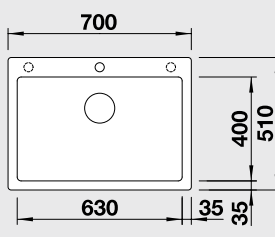

80 cm skrinka

Výrez: 680 x 490 mm, R15
Hĺbka vaničky: 220 mm

Farba	Obj. číslo	MOC s DPH	Akciová cena
antracit	523 043		
sivá skala	523 044		
hliniková metalíza	523 045		
perlovo sivá	523 046		
biela	523 047	403 €	299 €
jasmín	523 048		
šampaň	523 049		
tartufo	523 050		
muškát	523 051		
káva	523 052		
betón	NOVINKA 525 309	466 €	339 €

Katalóg strana 129