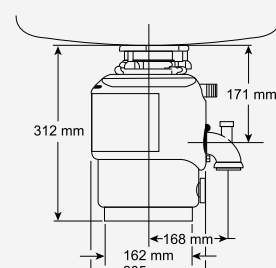

M200 evolution – ISE

- výkon 560 W
- motor: indukčný, špeciálne vyvinutý pre drvič odpadu
- o 60 % tichší ako bežné modely
- obsah drviacej komory: 1180 ml
- antikoročná úprava drviacej komory
- tepelná poistka
- drviace elementy z nerez ocele, upravené proti prípadnému zaseknutiu
- trojnásobný drviaci systém
- odtoková armatúra na bezproblémové prepojenie s akýmkoľvek typom drezu, súčasť balenia: pneuspínač v prevedení chróm
- auto-reverzný chod
- 6-ročná záruka

Obj. číslo: 513 448

Akciová cena
966 €
835 €