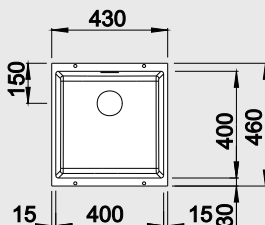

50 cm skrinka

Výrez: technická dokumentácia
Hĺbka vanyčky: 190 mm

Farba	Obj. číslo	Akciová cena
antracit	523 422	
sivá skala	523 423	
hliníková metalíza	523 424	
perlovo sivá	523 425	
biela	523 426	
jasmín	523 427	
šampaň	523 428	
tartufo	523 429	
muškát	523 430	
káva	523 431	

Katalóg strana 237