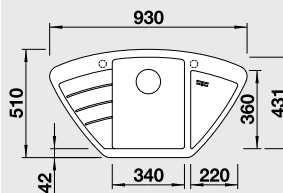

90x90/60 cm skrinka

Výrez: podľa šablóny
Hĺbka vaničky: 180/27 mm

Farba	Obj. číslo	MOC s DPH	Akciová cena
antracit	514 764		
sivá skala	518 950		
hliniková metaliza	514 757		
perlovo sivá	520 642		
biela	514 758	395 €	289 €
jasmín	514 759		
šampaň	514 760		
tartufo	514 763		
muškát	521 978		
káva	515 074		

Katalóg strana 138