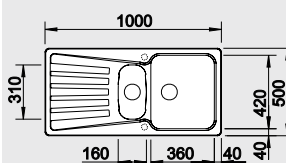

60 cm skrinka

Výrez: 976 x 476 mm, R15
Hĺbka vaničky: 190/130 mm

Farba	Obj. číslo	MOC s DPH	Akciová cena
antracit	510 462	280 €	229 €
hliníková metalíza	511 699		
biela	510 488		
jasmín	510 579		
šampaň	513 916		
káva	515 022		

Katalóg strana 146