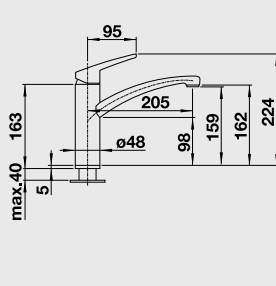

NEA

Katalóg strana 303

Farba	Obj. číslo	MOC s DPH	Akciová cena
chróm	519 402	194 €	159 €
antracit	519 403		
sivá skala	519 412		
hliniková metalíza	519 404		
perlovo sivá	520 749		
biela	519 406	275 €	199 €
jasmín	519 407		
šampaň	519 408		
tartufo	519 410		
muškát	521 731		
káva	519 411