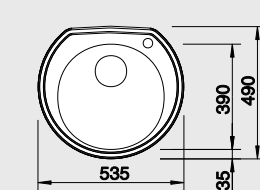

45 cm skrinka

Výrez: podľa šablóny
Hĺbka vaničky: 180 mm

Obj. číslo	Prevedenie	MOC s DPH	Akciová cena
525 319	nerез	79 €	55 €
513 313	leštená nerez	95 €	65 €
513 314	profilovaná nerez	106 €	89 €

Katalóg strana 196