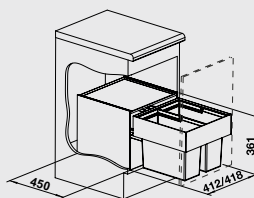

45 cm skrinka

Obj. číslo	MOC s DPH	Akciová cena
518 721	245 €	169 €

Katalóg strana 354