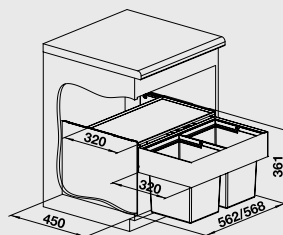

60 cm skrinka

Obj. číslo	MOC s DPH	Akciová cena
523 020	266 €	199 €