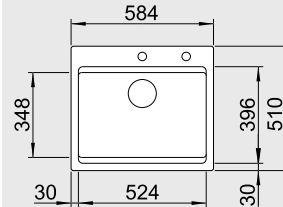

60 cm skrinka