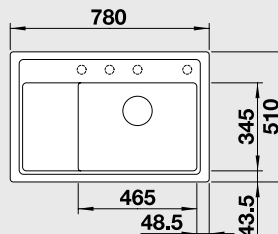

Výrez: 760 x 490 mm, R15
Hĺbka vaničky: 190 mm

Farba	Obj. číslo	MOC s DPH	Akciová cena
antracit	523 774		
sivá skala	523 775		
hliniková metalíza	523 776		
perlovo sivá	523 777		
biela	523 778	472 €	359 €
jasmín	523 779		
šampaň	523 780		
tartufo	523 782		
muškát	523 783		
káva	523 784		

Katalóg strana 108