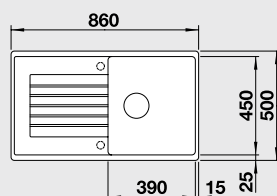

50 cm skrinka

Výrez: 840 x 480 mm, R15
Hĺbka vaničky: 190 mm

Farba	Obj. číslo	MOC s DPH	Akciová cena
antracit	520 511		
sivá skala	520 512		
hliníková metalíza	520 513		
perlovo sivá	520 514		
biela	520 515	296 €	209 €
jasmín	520 516		
šampaň	520 517		
tartufo	520 518		
muškát	521 965		
káva	520 519		

Katalóg strana 136