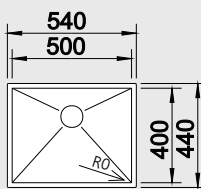

STEELART

Z-STYLE 500-U – bez tiaha

Bočný prepád

60 cm skrinka

Výrez: technická dokumentácia
Hĺbka vanyčky: 175 mm

Obj. číslo	Prevedenie	MOC s DPH	Akciová cena
522 252	hodvábný lesk	316 €	229 €

Katalóg strana 233