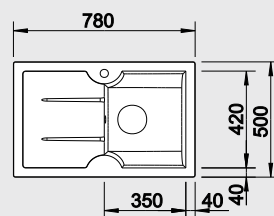

Príslušenstvo k drezom SILGRANIT® PuraDur®

Uvedené ceny sú akciové odporúčané vrátane DPH

IDESSA 45 S – bez excentra

45 cm skrinka

Výrez: 758 x 478 mm, R15
Hĺbka vaničky: 175 mm

Farba	Obj. číslo P	Obj. číslo L	MOC s DPH	Akciová cena
čierna	514 500	514 499	521 €	425 €
bazalt	516 982	516 981		
krištáľovo biela	514 498	514 497		
magnólia lesklá	519 602	519 603		