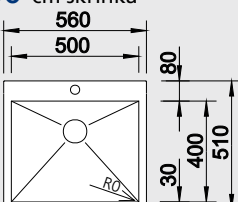

Obj. číslo	Prevedenie	MOC s DPH	Akciová cena
522 251	hodvábný lesk	427 €	319 €

STEELART

Katalóg strana 233

Z-STYLE 500-IF/A – bez tiahla

60 cm skrinka

Výrez: 540 x 490 mm, R15
Hĺbka vaničky: 175 mm

Obj. číslo	Prevedenie	MOC s DPH	Akciová cena
522 254	hodvábný lesk	450 €	339 €