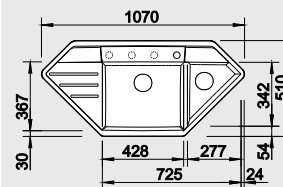

90x90/80 cm skrinka

Výrez: podľa šablóny
Hĺbka vaničky: 190/130 mm

Farba	Obj. číslo	MOC s DPH	Akciová cena
antracit	525 000		
sivá skala	525 001		
hliniková metaliza	525 002		
perlovo sivá	525 003		
biela	525 004	514 €	399 €
jasmín	525 005		
šampaň	525 006		
tartufo	525 007		
muškát	525 008		
káva	525 009		

Katalóg strana 118