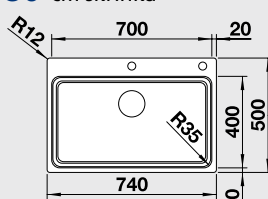

Výrez: 730 x 490 mm, R15
Hĺbka vaničky: 190 mm

Obj. číslo	Prevedenie	MOC s DPH	Akciová cena
524 274	hodvábný lesk s tiahom*	759 €	539 €

Katalóg strana 208

Z-STYLE 400-IF/A – bez tiahla

45 cm skrinka

Výrez: 440 x 490 mm, R15
Hĺbka vaničky: 175 mm