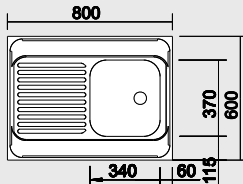

Obj. číslo	Prevedenie	MOC s DPH	Akciová cena
511 582	nerez	130 €	99 €

Katalóg strana 200

NEREZ

R-ES 8x6 - obojstranný

40 cm skrinka

celoplošný drez s drevenou výplňou
Hĺbka vaničky: 150 mm
Výška drezu: 30 mm