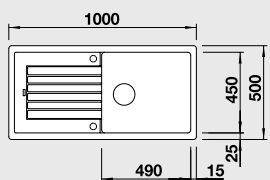

60 cm skrinka

Výrez: 980 x 480 mm, R15
Hĺbka vaničky: 190 mm

Farba	Obj. číslo	MOC s DPH	Akciová cena
antracit	517 568		
sivá skala	518 943		
hliníková metalíza	517 569		
perlovo sivá	520 635		
biela	517 571	358 €	249 €
jasmín	517 572		
šampaň	517 573		
tartufo	517 576		
muškát	521 971		
káva	517 577		

Katalóg strana 136