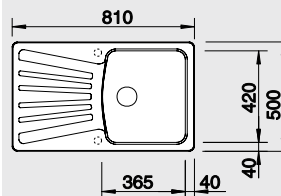

45 cm skrinka

Výrez: 786 x 476 mm, R15
Hĺbka vaničky: 190 mm

Farba	Obj. číslo	MOC s DPH	Akciová cena
antracit	510 442	233 €	179 €
hliníková metalíza	511 696		
biela	510 438		
jasmín	510 576		
šampaň	513 909		
káva	515 015		

Katalóg strana 146