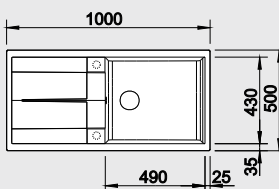

60 cm skrinka

Výrez: 980 x 480 mm, R15
Hĺbka vaničky: 190 mm

Farba	Obj. číslo	MOC s DPH	Akciová cena
antracit	515 142		
sivá skala	518 880		
hliníková metalíza	515 135		
perlovo sivá	520 580		
biela	515 136	444 €	325 €
jasmín	515 137		
šampaň	515 138		
tartufo	517 359		
muškát	521 895		
káva	515 143		
betón	NOVINKA 525 316	513 €	375 €

Katalóg strana 121