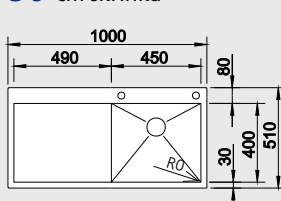

50 cm skrinka

Výrez: 980 x 490 mm, R15
Hĺbka vaničky: 175 mm

Obj. číslo	Prevedenie	MOC s DPH	Akciová cena
521 627	hodvábný lesk P	819 €	659 €
521 628	hodvábný lesk L	819 €	659 €

STEELART

Katalóg strana 70