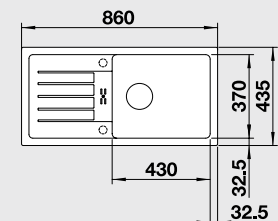

60 cm skrinka

Výrez: 840 x 415 mm, R15
Hĺbka vaničky: 180 mm

Farba	Obj. číslo	MOC s DPH	Akciová cena
antracit	524 233	270 €	209 €
hliniková metalíza	524 234		
biela	524 235		
jasmín	524 236		
šampaň	524 237		
káva	524 238		

Katalóg strana 151