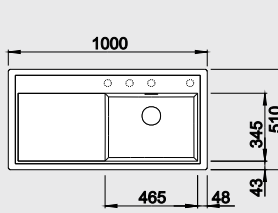

Výrez: 980 x 490 mm, R15
Hĺbka vaničky: 190 mm

Farba	Obj. číslo P	Obj. číslo L	MOC s DPH	Akciová cena
antracit	523 964	523 994		
sivá skala	523 965	523 996		
hlinik. metalíza	523 966	523 998		
perlovo sivá	523 967	523 999		
biela	523 968	524 001	531 €	379 €
jasmín	523 969	524 003		
šampaň	523 970	524 005		
tartufo	523 971	524 007		
muškát	523 972	524 009		
káva	523 973	524 011		

Katalóg strana 110