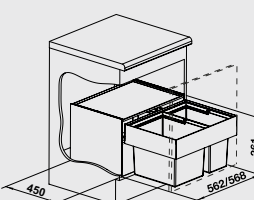

60 cm skrinka

Obj. číslo	MOC s DPH	Akciová cena
518 723	260 €	175 €

Katalóg strana 355

SELECT 60/3

- kvalitný plnovýsuv
- nosnosť 50 kg
- dojazdy s tlmením

60 cm skrinka

Obj. číslo	MOC s DPH	Akciová cena
518 724	266 €	179 €