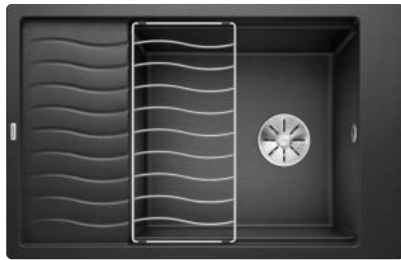

ELON XL 6 S – s posuvnou odkvapkávacou mriežkou

60 cm skrinka

NOVINKA

XL vanička

odkvapkávací mriežka /súčasť balenia/