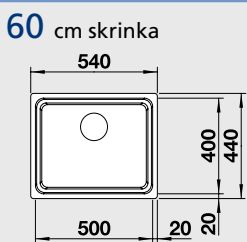

Výrez: 530 x 430 mm, R15
Hĺbka vanyčky: 190 mm

Obj. číslo	Prevedenie	MOC s DPH	Akciová cena
521 840	hodvábný lesk bez tiahla	559 €	399 €
521 749	hodvábný lesk s tiahlom*	590 €	419 €

Katalóg strana 209