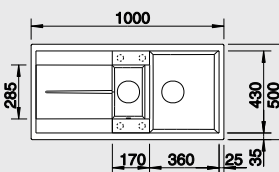

60 cm skrinka

Výrez: 980 x 480 mm, R15
Hĺbka vaničky: 190/130 mm

Farba	Obj. číslo	MOC s DPH	Akciová cena
antracit	513 053		
sivá skala	518 877		
hliníková metalíza	513 045		
perlovo sivá	520 577		
biela	513 046	470 €	359 €
jasmín	513 047		
šampaň	513 939		
tartufo	517 354		
muškát	521 892		
káva	515 045		
betón	NOVINKA 525 313	543 €	415 €

Katalóg strana 119