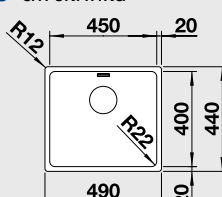

50 cm skrinka

Výrez: 480 x 430 mm, R15
Hĺbka vaničky: 190 mm

Obj. číslo	Prevedenie	MOC s DPH	Akciová cena
522 961	hodvábný lesk bez tiahla	381 €	265 €
522 962	hodvábný lesk s tiahom*	417 €	295 €

Katalóg strana 212, 213