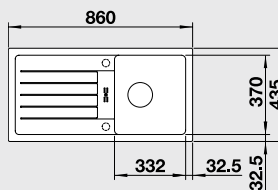

45 cm skrinka

Výrez: 840 x 415 mm, R15
Hĺbka vaničky: 180 mm

Farba	Obj. číslo	MOC s DPH	Akciová cena
antracit	524 227	229 €	179 €
hliniková metalíza	524 228		
biela	524 229		
jasmín	524 230		
šampaň	524 231		
káva	524 232		

Katalóg strana 151