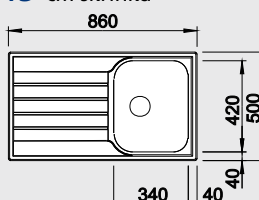

Výrez: 842 x 482 mm, R15
Hĺbka vaničky: 170 mm

Obj. číslo	Prevedenie	MOC s DPH	Akciová cena
514 786	leštená nerez	190 €	125 €

Katalóg strana 186

LIVIT XL 6 S – s excentrom

XL vanička

60 cm skrinka

Výrez: 982 x 482 mm, R15
Hĺbka vaničky: 170 mm