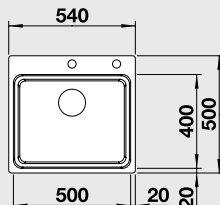

Obj. číslo	Prevedenie	MOC s DPH	Akciová cena
522 997	hodvábný lesk	859 €	645 €

Katalóg strana 211

ETAGON 500-IF/A – s posuvnými koľajničkami

posuvné koľajničky /súčasť balenia/

60 cm skrinka

Výrez: 530 x 490 mm, R15
Hĺbka vaničky: 190 mm