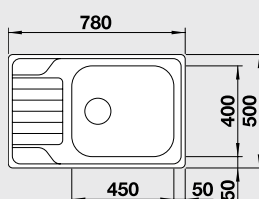

DINAS XL 6 S Compact

NOVINKA

hlboká vanička

60 cm skrinka

Výrez: 760 x 480 mm, R15
Hĺbka vaničky: 190 mm

Obj. číslo	Prevedenie	MOC s DPH	Akciová cena
525 121	leštená nerez	191 €	145 €

Katalóg strana 184

DINAS 8