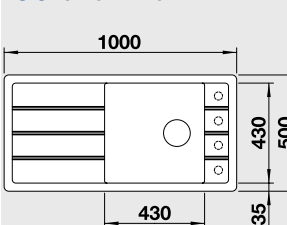

60 cm skrinka