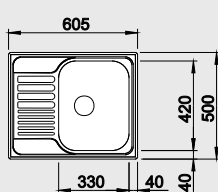

Výrez: 462 x 482 mm, R15
Hĺbka vaničky: 170 mm

Obj. číslo	Prevedenie	MOC s DPH	Akciová cena
525 320	nerez	76 €	59 €
519 425	leštená nerez	83 €	69 €

Katalóg strana 197

TIPO 45 S Mini

45 cm skrinka

Výrez: 587 x 482 mm, R15
Hĺbka vaničky: 170 mm