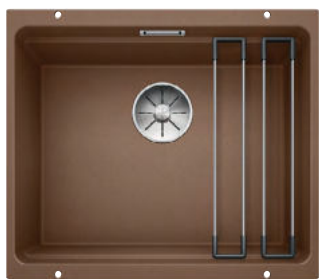

ETAGON 500-U – bez tiaha

posuvné kolajničky
/súčasť balenia/