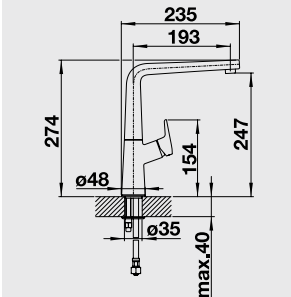

AVONA

Katalóg strana 295

Farba	Obj. číslo	MOC s DPH	Akciová cena
chróm	521 267	342 €	229 €
antracit	521 268		
sivá skala	521 275		
hliniková metaliza	521 269		
perlovo sivá	521 276		
biela	521 270	415 €	279 €
jasmín	521 271		
šampaň	521 272		
tartufo	521 273		
muškát	521 715		
káva	521 274