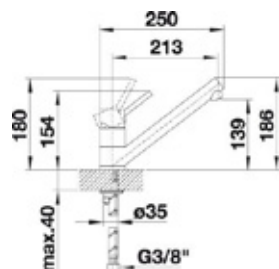

ANTAS

Farba batérie jasmín

Objednávkové číslo 515 340 Skladom 1 ks
Výpredajová cena **109,- €** 218,- €