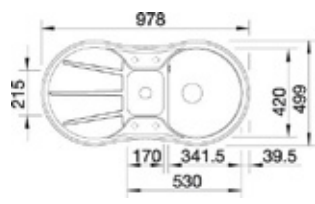

CRON 6 S

Farba drezu hliníková metalíza, SILGRANIT® PuraDur®

Popis drezu 60 cm skrinka, dierkovaná miska do výlevky z umelej hmoty, obojstranné prevedenie, excentrické ovládanie, 4 predvrtané otvory na vyklepnutie

Objednávkové číslo 511 998 Skladom 1 ks

Výpredajová cena **280,- €** 474,- €