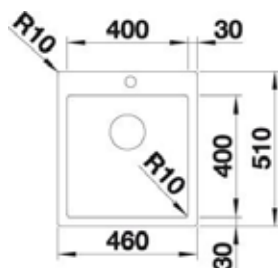

C-STYLE 400-IF/A

Farba drezu	nerez, hodvábný lesk
Popis drezu	45 cm skrinka, nádherná vanička s plynulými prechodmi, 10 mm rohový rádius, 3 1/2" výpusť so sítkom
Objednávkové číslo	522 242 Skladom 1 ks
Výpredajová cena	279,- € 718,- €