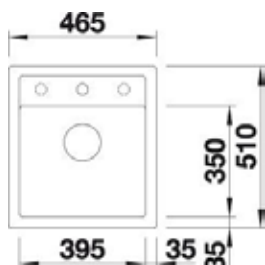

Objednávkové číslo 511 998 Skladom 1 ks

Výpredajová cena **280,- €** 474,- €

**DALAGO 45 S**

Farba drezu piesok, SILGRANIT® PuraDur®

Popis drezu 45 cm skrinka, dobre zabudovateľný najmä zospodu, a to vďaka potrebným zaobleniam špeciálne pre tento typ zabudovania, excentrické ovládanie, 1 vyvrtaný otvor, 2 predvrtané otvory na vyklepnutie