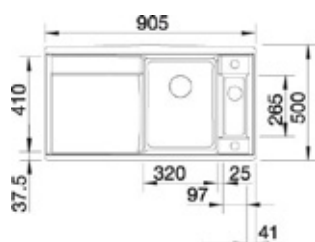

Objednávkové číslo 512 414 Skladom 1 ks

Výpredajová cena **249,- €** 575,- €

**AXIA II 5 S-F do roviny s doskou**

Farba drezu hliníková metalíza, SILGRANIT® PuraDur®

Popis drezu 50 cm skrinka, drez zabudovateľný do roviny s pracovnou doskou, excentrické ovládanie pre základnú vaničku, 2 vyvrtané otvory, s nerezovou miskou a sklenenou doskou