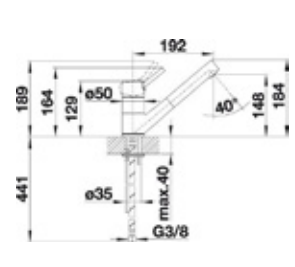

ANTAS-S

Farba batérie tartufo

Objednávkové číslo 517 637 Skladom 1 ks
Výpredajová cena **159,- €** 334,- €