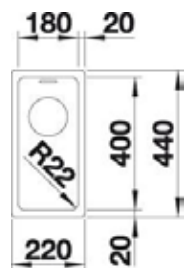

ANDANO 180-U

Farba drezu	nerez, hodvábný lesk
Popis drezu	moderný pôvab harmonickej súhry zaoblení a formy povrchu a hodvábné lesklý povrch, vysokokvalitné vyhotovenie krytého bočného prepadu C-overflow® a moderného sitka, 3 1/2" výpusť InFino® so sítkom
Objednávkové číslo	522 952 Skladom 1 ks
Výpredajová cena	149,- € 228,- €