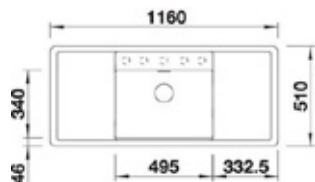

**ALAROS 6 S**

Farba drezu jasmín, SILGRANIT® PuraDur®

Popis drezu 60 cm skrinka, XL-jednovanička s vysokokvalitným prepadom C-overflow®, dve sklenené dosky na krájanie, excentrické ovládanie, sada úchytov, 5 predvrtaných otvorov na vyklepnutie