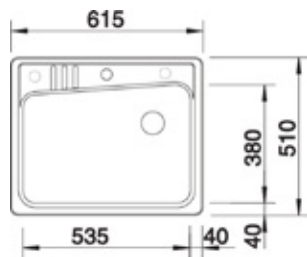

LAGO 6

Farba drezu	káva, SILGRANIT® PuraDur®
Popis drezu	60 cm skrinka, dobre zabudovateľný najmä zospodu, a to vďaka potrebným zaobleniam špeciálne pre tento typ zabudovania, excentrické ovládanie, 1 vyvrtaný otvor
Objednávkové číslo	515 025 Skladom 1 ks
Výpredajová cena	139,- € 257,- €