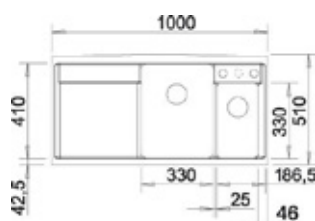

AXIA 6 S

Farba drezu piesok, SILGRANIT® PuraDur®

Popis drezu 60 cm skrinka, kvalitný a hygienický: zakrytý bočný prepad C-overflow®, excentrické ovládanie, bez misky, 2 vyvrtané otvory, 1 predvrtaný otvor na vyklepnutie

Objednávkové číslo 512 414 Skladom 1 ks

Výpredajová cena **249,- €** 575,- €