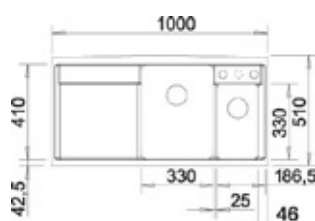

AXIA II 6 S, ĽAVÝ

Farba drezu šampáň, SILGRANIT® PuraDur®

Popis drezu 60 cm skrinka, kvalitný a hygienický: zakrytý bočný prepad C-overflow®, excentrické ovládanie pre základnú vaničku, 2 vyvrtané otvory, 1 predvrtaný otvor na vyklepnutie, bez misky

Objednávkové číslo 513 899 Skladom 1 ks

Výpredajová cena **279,- €** 712,- €