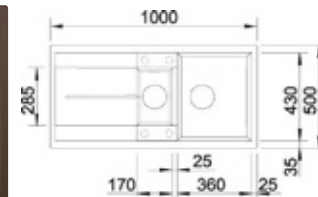

METRA 6 S

Farba drezu	káva, SILGRANIT® PuraDur®
Popis drezu	60 cm skrinka, moderné, rovné línie, multifunkčná nerezová miska, excentrické ovládanie pre základnú vaničku, 4 predvrtané otvory na vyklepnutie
Objednávkové číslo	515 045 Skladom 1 ks
Výpredajová cena	229,- € 439,- €