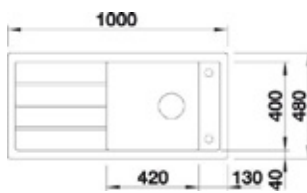

Objednávkové číslo 517 163 Skladom 1 ks

Výpredajová cena **139,- €** 316,- €

**LAGO 6**

Farba drezu	káva, SILGRANIT® PuraDur®
Popis drezu	60 cm skrinka, dobre zabudovateľný najmä zospodu, a to vďaka potrebným zaobleniam špeciálne pre tento typ zabudovania, excentrické ovládanie, 1 vyvrtaný otvor
Objednávkové číslo	515 025 Skladom 1 ks
Výpredajová cena	<b>139,- €</b> 257,- €

**MEVIT XL 6 S, pravý**

Farba drezu	perlovo sivý, SILGRANIT® PuraDur®
Popis drezu	60 cm skrinka, esteticky ploché prevedenie okrajov, obojstranne zabudovateľný a zabudovateľný zospodu, bez excentrického ovládania, 1 vyklepnutý otvor, 1 otvor predvrtaný
Objednávkové číslo	520 589 Skladom 1 ks
Výpredajová cena	<b>199,- €</b> 357,- €