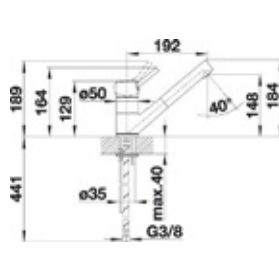

ANTAS-S

Farba batérie antracit

Objednávkové číslo 515 356 Skladom 1 ks
Výpredajová cena **159,- €** 334,- €