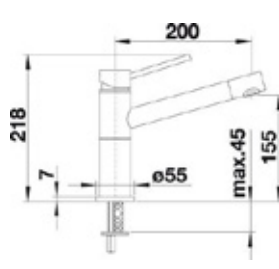

ALTA compact

Farba batérie šedý kameň

Objednávkové číslo --- Skladom 1 ks
Výpredajová cena **99,- €** 355,- €