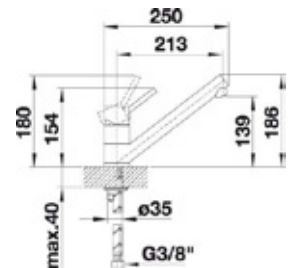

ANTAS

Farba batérie biela

Objednávkové číslo 515 339 Skladom 1 ks
Výpredajová cena **109,- €** 218,- €