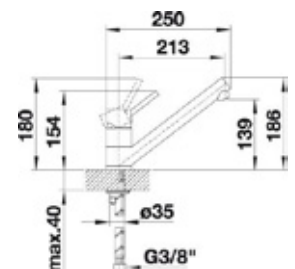

ANTAS

Farba batérie káva

Objednávkové číslo 515 346 Skladom 1 ks
Výpredajová cena **109,- €** 218,- €