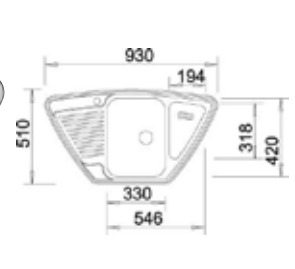

TIPO 9E

Farba drezu profilovaný nerez

Objednávkové číslo 513 552 Skladom 1 ks
Výpredajová cena **99,- €** 165,- €