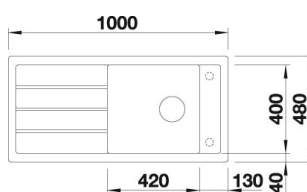

Objednávkové číslo 511 998 Skladom 1 ks

 Výpredajová cena **280,- €** 474,- €

DALAGO 45 S

Farba drezu piesok, SILGRANIT® PuraDur®

Popis drezu 45 cm skrinka, dobre zabudovateľný najmä zospodu, a to vďaka potrebným zaobleniam špeciálne pre tento typ zabudovania, excentrické ovládanie, 1 vyvrtaný otvor, 2 predvrtané otvory na vyklepnutie

Objednávkové číslo 517 163 Skladom 1 ks

 Výpredajová cena **139,- €** 316,- €

LAGO 6

Farba drezu	káva, SILGRANIT® PuraDur®
Popis drezu	60 cm skrinka, dobre zabudovateľný najmä zospodu, a to vďaka potrebným zaobleniam špeciálne pre tento typ zabudovania, excentrické ovládanie, 1 vyvrtaný otvor
Objednávkové číslo	515 025 Skladom 1 ks
Výpredajová cena	139,- € 257,- €

MEVIT XL 6 S, pravý

Farba drezu	perlovo sivý, SILGRANIT® PuraDur®
Popis drezu	60 cm skrinka, esteticky ploché prevedenie okrajov, obojstranne zabudovateľný a zabudovateľný zospodu, bez excentrického ovládania, 1 vyklepnutý otvor, 1 otvor predvrtaný
Objednávkové číslo	520 589 Skladom 1 ks
Výpredajová cena	199,- € 357,- €