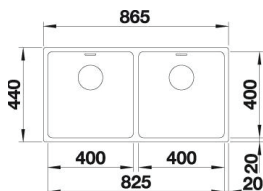

ANDANO 400/400 U

Farba drezu nerez, hodvábný lesk

Popis drezu Moderný pôvab vďaka harmonickej súhre zaoblení a hodvábnemu lesklému povrchu, vybavený zakrytým bočným prepadom C-overflow® a výpusťou InFino® - elegantne integrovaný a mimoriadne jednoduchý na údržbu

Objednávkové číslo 522 988 Skladom 1 ks

Výpredajová cena **439,- €** 676,- €