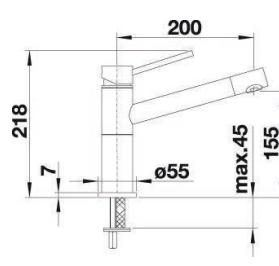

ALTA compact

Farba batérie šedý kameň

Objednávkové číslo --- Skladom 1 ks
Výpredajová cena **99,- €** 355,- €

TIPO 9E

Farba drezu profilovaný nerez

Objednávkové číslo 513 552 Skladom 1 ks
Výpredajová cena **99,- €** 165,- €