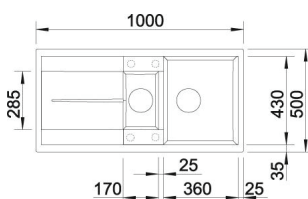

METRA 6 S

Farba drezu	káva, SILGRANIT® PuraDur®
Popis drezu	60 cm skrinka, moderné, rovné línie, multifunkčná nerezová miska, excentrické ovládanie pre základnú vaničku, 4 predvrtané otvory na vyklepnutie
Objednávkové číslo	515 045 Skladom 1 ks
Výpredajová cena	229,- € 439,- €