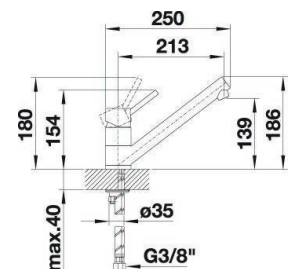

ANTAS

Farba batérie káva

Objednávkové číslo 515 346 Skladom 1 ks
Výpredajová cena **109,- €** 218,- €