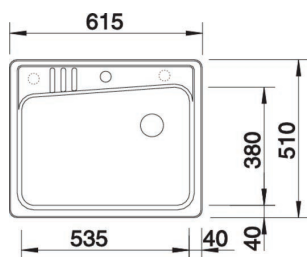

Objednávkové číslo 511 998 Skladom 1 ks

 Výpredajová cena **280,- €** 474,- €

DALAGO 45 S

Farba drezu piesok, SILGRANIT® PuraDur®

Popis drezu 45 cm skrinka, dobre zabudovateľný najmä zospodu, a to vďaka potrebným zaobleniam špeciálne pre tento typ zabudovania, excentrické ovládanie, 1 vyvrtaný otvor, 2 predvrtané otvory na vyklepnutie

Objednávkové číslo 517 163 Skladom 1 ks

 Výpredajová cena **139,- €** 316,- €

LAGO 6

Farba drezu	káva, SILGRANIT® PuraDur®
Popis drezu	60 cm skrinka, dobre zabudovateľný najmä zospodu, a to vďaka potrebným zaobleniam špeciálne pre tento typ zabudovania, excentrické ovládanie, 1 vyvrtaný otvor
Objednávkové číslo	515 025 Skladom 1 ks
Výpredajová cena	139,- € 257,- €