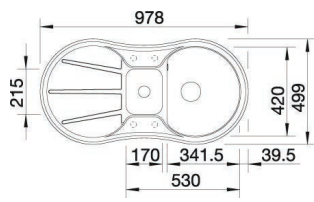

CRON 6 S

Farba drezu hliníková metalíza, SILGRANIT® PuraDur®

Popis drezu 60 cm skrinka, dierkovaná miska do výlevky z umelej hmoty, obojstranné prevedenie, excentrické ovládanie, 4 predvrtané otvory na vyklepnutie

Objednávkové číslo 511 998 Skladom 1 ks

Výpredajová cena **280,- €** 474,- €