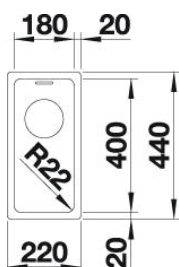

ANDANO 180-U

Farba drezu	nerez, hodvábnny lesk
Popis drezu	moderný pôvab harmonickej súhry zaoblení a formy povrchu a hodvábnne lesklý povrch, vysokokvalitné vyhotovenie krytého bočného prepadu C-overflow® a moderného sitka, 3 1/2" výpusť InFino® so sitkom
Objednávkové číslo	522 952 Skladom 1 ks
Výpredajová cena	149,- € 228,- €