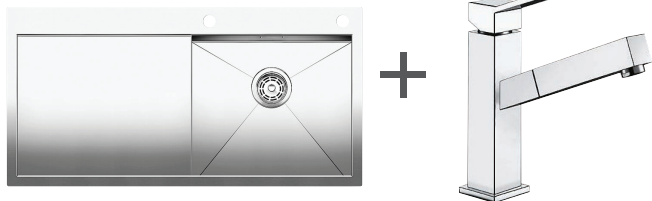

SET ZEROX 5 S-IF + QADRIS-S + MISKA + DOSKA + TIAHLO

Farba setu Steelart, nerez, hodvábný lesk

Popis setu Set obsahuje: nerezový drez, batéria so sprškou, nerezová miska, sklenená doska na krájanie a tiahlo na uzatváranie výtoku.

Objednávkové číslo --- Skladom 1 set

Výpredajová cena **779,- €** 1 731,- €