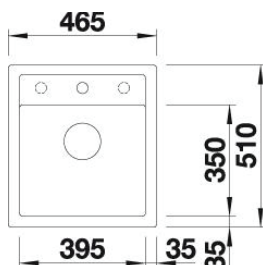

Objednávkové číslo 511 998 Skladom 1 ks

 Výpredajová cena **280,- €** 474,- €

DALAGO 45 S

Farba drezu piesok, SILGRANIT® PuraDur®

Popis drezu 45 cm skrinka, dobre zabudovateľný najmä zospodu, a to vďaka potrebným zaobleniam špeciálne pre tento typ zabudovania, excentrické ovládanie, 1 vyvrtaný otvor, 2 predvrtané otvory na vyklepnutie