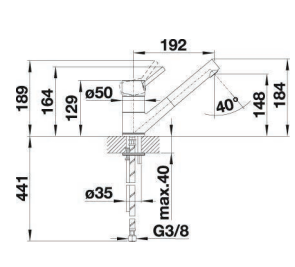

ANTAS-S

Farba batérie tartufo

Objednávkové číslo 517 637 Skladom 1 ks
Výpredajová cena **159,- €** 334,- €