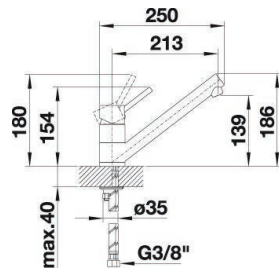

ANTAS

Farba batérie chróm

Objednávkové číslo 515 337 Skladom 1 ks
Výpredajová cena **77,- €** 154,- €