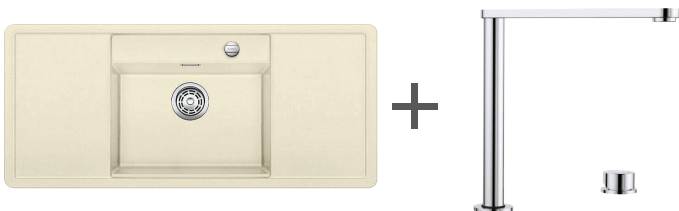

ALAROS 6 S

Farba drezu jasmín, SILGRANIT® PuraDur®

Popis drezu 60 cm skrinka, XL-jednovanička s vysokokvalitným prepadom C-overflow®, dve sklenené dosky na krájanie, excentrické ovládanie, sada úchytov, 5 predvrtaných otvorov na vyklepnutie

SET ZEROX 5 S-IF + QADRIS-S + MISKA + DOSKA + TIAHLO

Farba setu Steelart, nerez, hodvábný lesk

Popis setu Set obsahuje: nerezový drez, batéria so sprškou, nerezová miska, sklenená doska na krájanie a tiahlo na uzatváranie výtoku.

Objednávkové číslo --- Skladom 1 set

Výpredajová cena **779,- €** 1 731,- €

SET YOVA XL 6S + YOVIS-S + DREVENÁ DOSKA + EXCENTER

Farba setu perlovo sivá, SILGRANIT® PuraDur®

Popis setu Set obsahuje: silgranitový drez, batériu so sprškou (kombinácia chróm a perlovo sivá), drevená doska na krájanie a excenter na uzatváranie výtoku.

Objednávkové číslo --- Skladom 1 set

Výpredajová cena **460,- €** 608,- €

SET ALAROS 6S + ELOSCOPE F + SKLENENÉ DOSKY + EXCENTER

Farba setu jasmin, SILGRANIT® PuraDur®

Popis setu Set obsahuje: silgranitový drez, batériu s možnosťou sklopenia (vhodná pred okno), dve sklenené dosky na krájanie a excenter na uzatváranie výtoku.