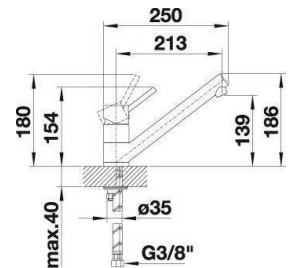

ANTAS

Farba batérie biela

Objednávkové číslo 515 339 Skladom 1 ks
Výpredajová cena **109,- €** 218,- €