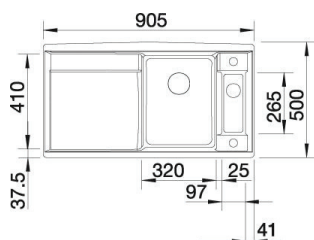

Objednávkové číslo 512 414 Skladom 1 ks

 Výpredajová cena **249,- €** 575,- €

AXIA II 5 S-F do roviny s doskou

Farba drezu hliníková metalíza, SILGRANIT® PuraDur®

Popis drezu 50 cm skrinka, drez zabudovateľný do roviny s pracovnou doskou, excentrické ovládanie pre základnú vaničku, 2 vyvrtané otvory, s nerezovou miskou a sklenenou doskou