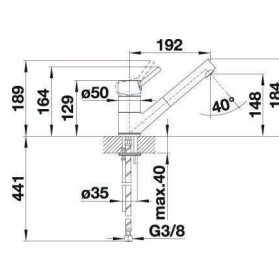

ANTAS-S

Farba batérie antracit

Objednávkové číslo 515 356 Skladom 1 ks
Výpredajová cena **159,- €** 334,- €