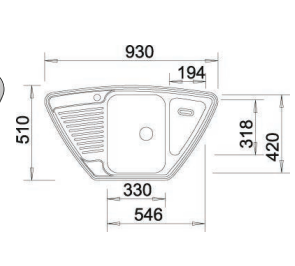

ALTA compact

Farba batérie šedý kameň

Objednávkové číslo --- Skladom 1 ks
Výpredajová cena **99,- €** 355,- €

TIPO 9E

Farba drezu profilovaný nerez

Objednávkové číslo 513 552 Skladom 1 ks
Výpredajová cena **99,- €** 165,- €