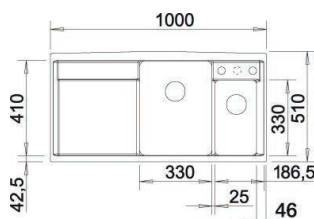

AXIA 6 S

Farba drezu piesok, SILGRANIT® PuraDur®

Popis drezu 60 cm skrinka, kvalitný a hygienický: zakrytý bočný prepad C-overflow®, excentrické ovládanie, bez misky, 2 vyvrtané otvory, 1 predvrtaný otvor na vyklepnutie

Objednávkové číslo 512 414 Skladom 1 ks

Výpredajová cena **249,- €** 575,- €