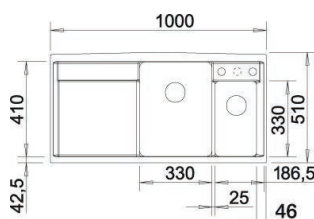

AXIA II 6 S, ĽAVÝ

Farba drezu šampáň, SILGRANIT® PuraDur®

Popis drezu 60 cm skrinka, kvalitný a hygienický: zakrytý bočný prepad C-overflow®, excentrické ovládanie pre základnú vaničku, 2 vyvrtané otvory, 1 predvrtaný otvor na vyklepnutie, bez misky

Objednávkové číslo 513 899 Skladom 1 ks

Výpredajová cena **279,- €** 712,- €