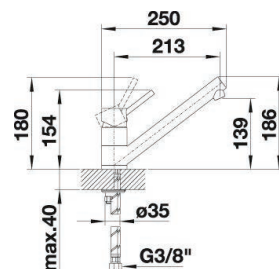

ANTAS

Farba batérie jasmín

Objednávkové číslo 515 340 Skladom 1 ks
Výpredajová cena **109,- €** 218,- €