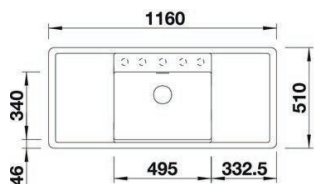

ALAROS 6 S

Farba drezu jasmín, SILGRANIT® PuraDur®

Popis drezu 60 cm skrinka, XL-jednovanička s vysokokvalitným prepadom C-overflow®, dve sklenené dosky na krájanie, excentrické ovládanie, sada úchytov, 5 predvrtaných otvorov na vyklepnutie