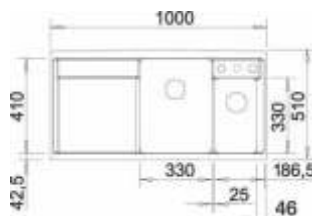

AXIA II 6 S, LAVÝ

Farba drezu **šampáň, SILGRANIT® PuraDur®**

Popis drezu 60 cm skrinka, kvalitný a hygienický: zakrytý bočný prepad C-overflow®, excentrické ovládanie pre základnú vaničku, 2 vyvrtané otvory, 1 predvrtaný otvor na vyklepnutie, bez misky

Objednávkové číslo 513 899 Skladom 1 ks
Výpredajová cena **279,- €** 712,- €