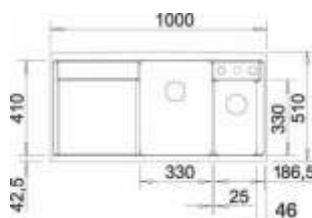

AXIA 6 S

Farba drezu **piesok, SILGRANIT® PuraDur®**

Popis drezu 60 cm skrinka, kvalitný a hygienický: zakrytý bočný prepad C-overflow®, excentrické ovládanie, bez misky, 2 vyvrtané otvory, 1 predvrtaný otvor na vyklepnutie

Objednávkové číslo 512 414 Skladom 1 ks
Výpredajová cena **249,- €** 575,- €