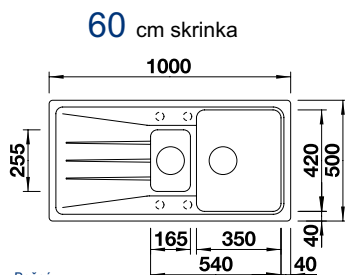

## SONA 6 S

Výrez: 980 x 480 mm, R15  
Hĺbka vaničky: 190/100 mm

Farba	Skladom	Obj. číslo	MOC s DPH	Výpredajová cena
jasmin	1 ks	519 856	388 €	<b>199 €</b>

- moderný, svojrázny dizajn
- priestraná vanička ponúka dostatok priestoru pre prácu pri dreze
- veľkorysý, výrazný priestor pre batériu
- dostupný pre všetky šírky spodných skriniek
- voliteľné príslušenstvo pre vyšší komfort prác pri dreze