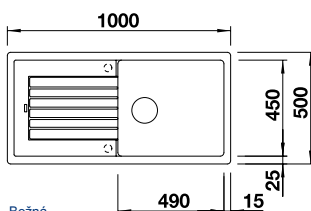

60 cm skrinka

Výrez: 980 x 480 mm, R15
Hĺbka vaničky: 190 mm

Farba	Skladom	Obj. číslo	MOC s DPH	Výpredajová cena
muškát	1 ks	521 971	358 €	249 €

- moderný dizajn s čistými líniami
- funkčnejšia a pohodlnejšia práca
- klasické rozloženie vaničiek pre možnosť obojstranného zabudovania

XL vanička

SUBLINE 500-U