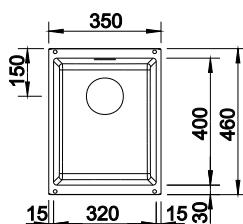

40 cm skrinka

Výrez: technická dokumentácia
Hĺbka vaničky: 190 mm

Farba	Skladom	Obj. číslo	MOC s DPH	Výpredajová cena
tartufo	2 ks	523 414	274 €	159 €

- dizajnová línia pre drezy pod pracovnú dosku
- nadčasovo elegantá, rovnomerne tvarovaná vanička
- kompletný systém pre všestranné plánovanie s veľkými a malými vaničkami
- vysokokvalitné vybavenie s prepacom C-overflow® a odtokovou výpusťou - InFino® elegantne integrovaná s ľahkou údržbou
- praktické voliteľné príslušenstvo