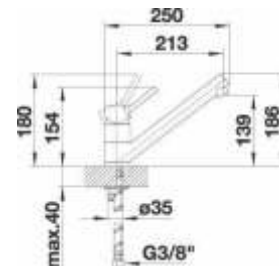

ANTAS

Farba batérie **káva**

Objednávkové číslo 515 346 Skladom 1 ks

Výpredajová cena **109,- €** 218,- €