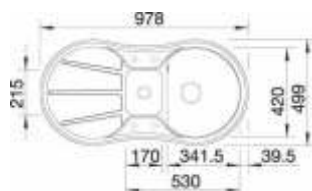

CRON 6 S

Farba drezu **hliníková metalíza, SILGRANIT® PuraDur®**

Popis drezu 60 cm skrinka, dierkovaná miska do výlevky z umelej hmoty, obojstranné prevedenie, excentrické ovládanie, 4 predvrtané otvory na vyklepnutie

Objednávkové číslo 511 998 Skladom 1 ks
Výpredajová cena **280,- €** 474,- €