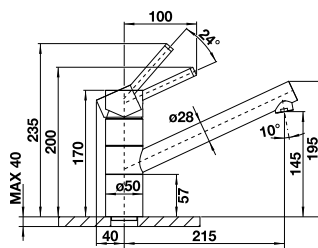

TIVO

Farba	Skladom	Obj. číslo	MOC s DPH	Výpredajová cena
chróm	2 ks	517 599	229 €	109 €
antracit	1 ks	517 600		
tarufo	1 ks	517 609	290 €	139 €
káva	1 ks	517 608		

- o 360° otáčateľný odtok vody
- Ø 35 mm otvor
- s keramickými tesneniami
- flexibilné hadičky s dĺžkou 450 mm a 3/8" maticou
- patentovaný perlátor znižuje tvorbu vodného kameňa
- stabilizačná platnička na zvýšenie stability kuchynskej batérie