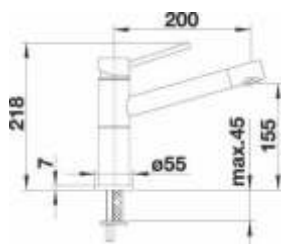

ALTA compact

Farba batérie **šedý kameň**

Objednávkové číslo --- Skladom 1 ks

Výpredajová cena **99,- €** 355,- €