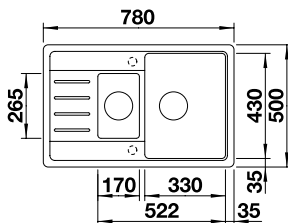

60 cm skrinka

Výrez: 760 x 480 mm, R15
Hĺbka vaničky: 190/120 mm

Farba	Skladom	Obj. číslo	MOC s DPH	Výpredajová cena
biela	1 ks	521 304	286 €	159 €

- klasické línie kombinované s modernou funkčnosťou
- hlboká vanička, prídavná malá vanička, odkvapkávací plocha
- kompaktný drez vhodný do malých a stredných kuchýň
- obojstranne zabudovateľný