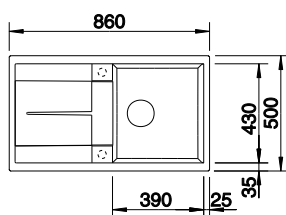

50 cm skrinka

Výrez: 840 x 480 mm, R15
Hĺbka vaničky: 190 mm

Farba	Skladom	Obj. číslo	MOC s DPH	Výpredajová cena
muškát	1 ks	521 887	401,- €	195,- €

- atraktívny dizajn s čistým líniami
- obzvlášť priestanná vanička poskytuje neprekonateľne veľa miesta pri umývaní
- funkčnú odkvapkávacia plochu možno využiť aj ako pracovnú zónu
- v ponuke široké príslušenstvo, ktoré zvyšuje komfort pri užívaní drezu
- esteticky ploché prevedenie okraja