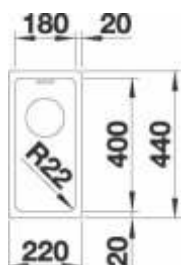

ANDANO 180-U

Farba drezu **nerez, hodvábný lesk**

Popis drezu moderný pôvab harmonickej súhry zaoblení a formy povrchu a hodvábnne lesklý povrch, vysokokvalitné vyhotovenie krytého bočného prepadu C-overflow® a moderného sitka, 3 1/2" výpust InFino® so sitkom

Objednávkové číslo 522 952 Skladom 1 ks

Výpredajová cena **149,- €** 228,- €