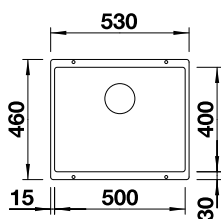

60 cm skrinka

Výrez: technická dokumentácia
Hĺbka vaničky: 190 mm

Farba	Skladom	Obj. číslo	MOC s DPH	Výpredajová cena
perlovo sivá	1 ks	523 435	320 €	179 €

- dizajnová línia pre drezy pod pracovnú dosku
- nadčasovo elegantá, rovnomerne tvarovaná vanička
- kompletný systém pre všestranné plánovanie s veľkými a malými vaničkami
- vysokokvalitné vybavenie s prepacom C-overflow® a odtokovou výpusťou - InFino® - elegantne integrovaná s ľahkou údržbou
- praktické voliteľné príslušenstvo