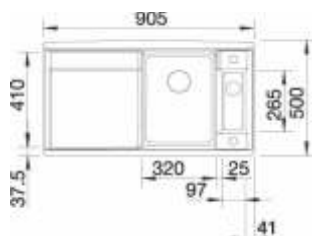

AXIA II 5 S-F do roviny s doskou

Farba drezu **hliníková metalíza, SILGRANIT® PuraDur®**

Popis drezu 50 cm skrinka, drez zabudovateľný do roviny s pracovnou doskou, excentrické ovládanie pre základnú vaničku, 2 vyvrtané otvory, s nerezovou miskou a sklenenou doskou

Objednávkové číslo 516 812 Skladom 1 ks
Výpredajová cena **229,- €** 633,- €