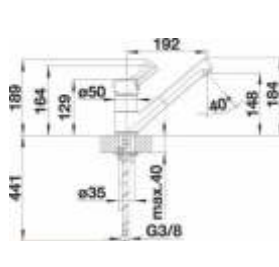

ANTAS-S

Farba batérie **antracit**

Objednávkové číslo 515 356 Skladom 1 ks

Výpredajová cena **159,- €** 334,- €