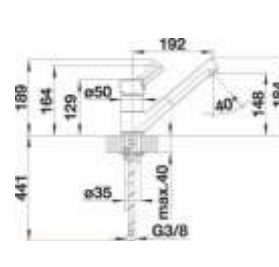

ANTAS-S

Farba batérie **tartufo**

Objednávkové číslo 517 637 Skladom 1 ks

Výpredajová cena **159,- €** 334,- €