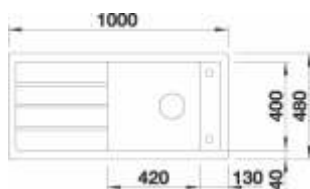

MEVIT XL 6 S, pravý

Farba drezu **perlovo sivý, SILGRANIT® PuraDur®**

Popis drezu 60 cm skrinka, esteticky ploché prevedenie okrajov, obojstranne zabudovateľný a zabudovateľný zospodu, bez excentrického ovládania, 1 vyklepnutý otvor, 1 otvor predvrtaný

Objednávkové číslo 520 589 Skladom 1 ks

Výpredajová cena **199,- €** 357,- €