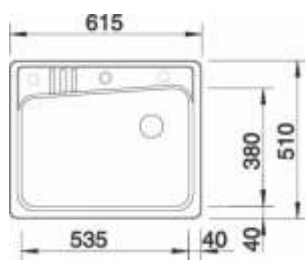

LAGO 6

Farba drezu **káva, SILGRANIT® PuraDur®**

Popis drezu 60 cm skrinka, dobre zabudovateľný najmä zospodu, a to vďaka potrebným zaobleniam špeciálne pre tento typ zabudovania, excentrické ovládanie, 1 vyvrtaný otvor

Objednávkové číslo 515 025 Skladom 1 ks

Výpredajová cena **139,- €** 257,- €