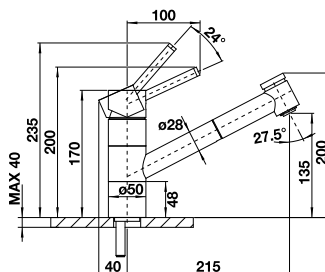

TIVO - S

Farba	Skladom	Obj. číslo	MOC s DPH	Výpredajová cena
muškát	1 ks	521 709	362 €	169 €
šampán	1 ks	517 615		

- o 120° otáčateľný odtok vody
- Ø 35 mm otvor
- s keramickými tesneniami
- kovom obalená spršková hadica
- flexibilné hadičky s dĺžkou 450 mm a 3/8" maticou pre jednoduchú inštaláciu
- patentovaný perlátor znižuje tvorbu vodného kameňa
- stabilizačná platnička na zvýšenie stability kuchynskej batérie
- sériovo vybavená spätným ventilom, ktorý zabraňuje spätnému toku podľa EN 1717