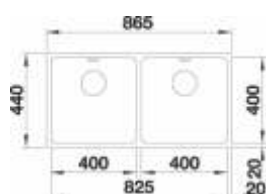

ANDANO 400/400 U

Farba drezu **nerez, hodvábný lesk**

Popis drezu Moderný pôvab vďaka harmonickej súhry zaoblení a hodvábnne lesklému povrchu, vybavený zakrytým bočným prepadom C-overflow® a výpustou InFino® - elegantne integrovaný a mimoriadne jednoduchý na údržbu

Objednávkové číslo 522 988 Skladom 1 ks

Výpredajová cena **439,- €** 676,- €