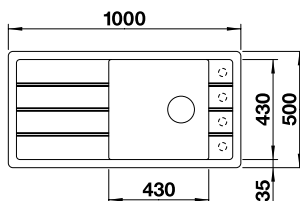

NOVINKA 60 cm skrinka

XL
vanička

Výrez: 980 x 480 mm, R15
Hĺbka vaničky: 200 mm

Farba	Skladom	Obj. číslo	MOC s DPH	Výpredajová cena
šampaň	1 ks	524 809	444,- €	239,- €

- tradičné štýlové prvky
- jemný profilový okraj
- dvojité drážky podčiarkujú charakter vidieckeho štýlu
- voliteľné príslušenstvo pre vyšší komfort prác pri dreze
- obojstranne zabudovateľný
- Hygienicky nezávadný