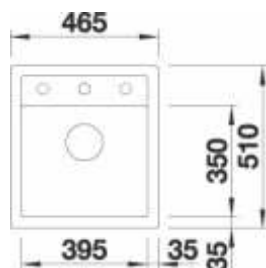

DALAGO 45 S

Farba drezu **piesok, SILGRANIT® PuraDur®**

Popis drezu 45 cm skrinka, dobre zabudovateľný najmä zospodu, a to vďaka potrebným zaobleniam špeciálne pre tento typ zabudovania, excentrické ovládanie, 1 vyvrtaný otvor, 2 predvrtané otvory na vyklepnutie

Objednávkové číslo 517 163 Skladom 1 ks

Výpredajová cena **139,- €** 316,- €