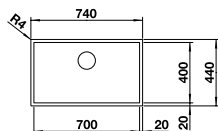

Rádius vaničky

Poznámka: K dispozícii aj vo verzii pre zabudovanie zospodu pod pracovnú dosku

*Poznámka k rozsahu dodávky: na osadenie excentrického ovládania s tiahom je pri modeloch IF bez priestoru pre batériu potrebná sada pre dodatočnú montáž. Odporúčanie: Obj. číslo 232 459

Na montáž kuchynskej batérie, excentrického ovládania alebo dávkovača umývacieho prostriedku do laminátovej dosky nájdete na str. 386 flexibilnú tesniacu gumičku, obj. číslo 120 055.

Poznámka: k dispozícii aj vo verzii pre zabudovanie zospodu pod pracovnú dosku.

* Poznámka k rozsahu dodávky: na osadenie excentrického ovládania s tiahom je pri modeloch IF bez priestoru pre batériu potrebná sada pre dodatočnú montáž. Odporúčanie: Obj. číslo 232 459

Na montáž kuchynskej batérie, excentrického ovládania alebo dávkovača umývacieho prostriedku do laminátovej dosky nájdete na str. 386 flexibilnú tesniacu gumičku, obj. číslo 120 055.

V dodávke

InFino manuálna bez excentrického ovládania

odtoková armatúra* s úsporou miesta, výpusť so sitkom 3 1/2" InFino, montážna sada