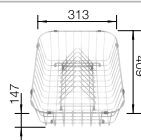

Voliteľné príslušenstvo

Kôš na riad so stojanom na tanieri (odnímateľný)

507 829