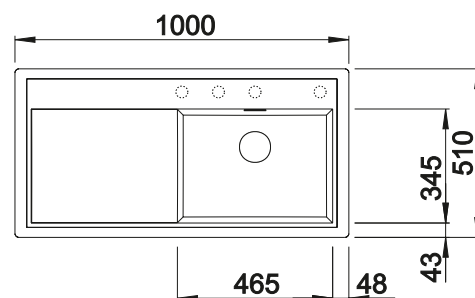

○ podfrézované otvory na vyklepnutie
Hĺbka vaničky 190 mm

Voliteľné príslušenstvo

Kompozitná doska na
krájanie z jaseňa
229411

Multifunkčná nerezová miska
223077

BLANCO UNIT s BLANCO ZENAR XL 6 S

BLANCO LINEE-S
pozri stranu 234

BLANCO BOTTON II 30/2
pozri stranu 309