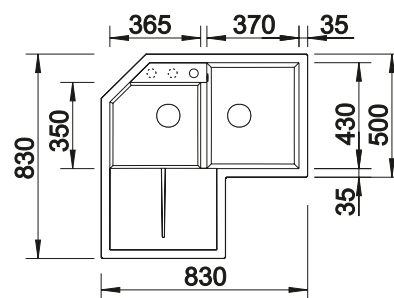

Technický náčrt

○ podfrézované otvory na vyklepnutie
Hĺbka vaničky 190/130 mm
Výrez podľa šablóny.

Voliteľné príslušenstvo

BLANCO UNIT s BLANCO METRA 9 E

Silgranitové
drezy