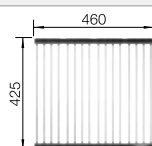

Skladacia podložka
238 482