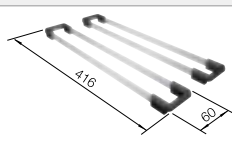

Nerezové koľajničky

235906