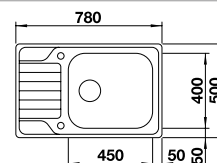

# BLANCO DINAS

Nerez

- harmonický, nadčasový dizajn
- dve priestrané vaničky
- funkčná odkvapkávacia plocha
- obojstranne zabudovateľný
- 3 1/2" výpusť so sitkom s excentrickým ovládaním

Rozmer skrinky mm	800	600	600	600
BLANCO DINAS	8 S	6 S	XL 6 S	XL 6 S Compact
Zabudovanie zhora 				
	Obojstranný drez	Obojstranný drez	Obojstranný drez	Obojstranný drez
leštená nerez	524 115	523 379	524 255	525 120
Hĺbka vaničky	195/195 mm	195/145 mm	195 mm	195 mm