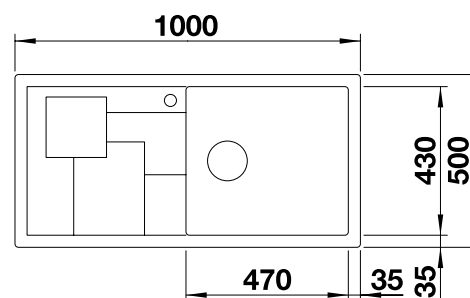

Hĺbka vaničky 190 mm

Silgranitové drezy

Voliteľné príslušenstvo

BLANCO UNIT s BLANCO SITY XL 6 S lemon

pozri stranu 253

pozri stranu 296