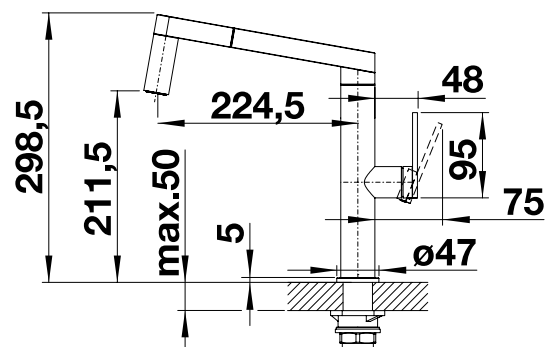

## Technický náčrt

Prietok 7.2 l