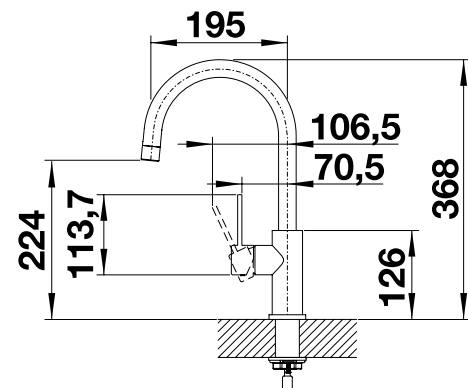

Technický náčrt

Prietok 14.5 l

Zmiešavacie batérie