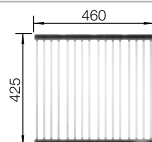

Skladacia podložka

238 482