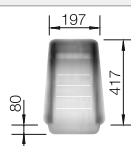

Multifunkčná nerezová miska
227 692