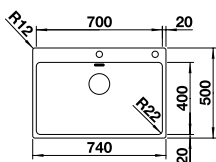

reddot design award  
winner 2012

Rozmer skrinky mm	800	600	450
BLANCO ANDANO	700-IF/A	500-IF/A	400-IF/A
IF - plochý okraj 			
 hodvábný lesk	525 246	525 245	525 244
Hĺbka vaničky	190 mm	190 mm	190 mm

Rádius vaničky 