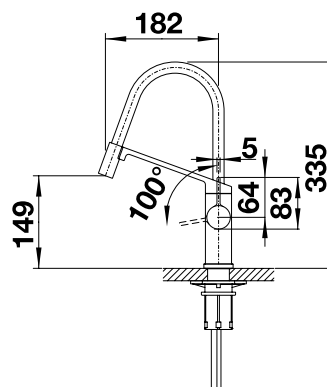

## Technický náčrt

Prietok 8.8 l