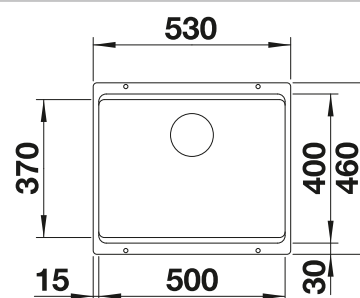

Hĺbka vaničky 200 mm

Voliteľné príslušenstvo

Kompozitná doska na
krájanie z jaseňa
230 700

Odkvapkávač z kvalitného
plastu, tmavosivý
230 734

PushControl ovládanie výpusť
525 272

BLANCO UNIT s BLANCO ETAGON 500-U

BLANCO LINEE-S
pozri stranu 234

BLANCO SELECT II 60/3 Orga
pozri stranu 296