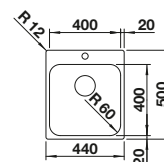

Je možné za príplatok (na objednávku) urobiť ďalší dodatočný otvor.

Je možné za príplatok (na objednávku) urobiť ďalší dodatočný otvor.

V dodávke

bez excentrického ovládania

odtoková armatúra, výpusť so sítom 3 1/2", sada úchyto