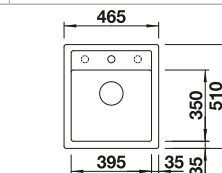

Na montáž v spodnej časti sú potrebné špeciálne upevňovacie prvky.

V dodávke

s excentrickým ovládaním

odtoková armatúra, výpusť so sitkom 3 1/2" s excentrickým ovládaním