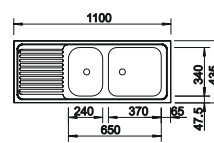

Dvojitú odtokovú armatúru prosím zvlášť objednať.  
Rozmery vaničky: 370 x 340 x 150 mm  
Rozmery výrezu: 1217 x 417 mm

Dvojitú odtokovú armatúru prosím zvlášť objednať.  
Rozmery vaničiek: 370 x 340 x 150 mm / 240 x 340 x 145 mm  
Rozmery výrezu: 1082 x 417 mm