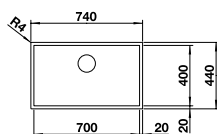

V dodávke

odtoková armatúra, výpusť so sítom InFino 3 1/2", sada úchyto

Poznámka k inštalácii :

Poznámka: k dispozícii aj v prevedení pre zabudovanie pod pracovnú dosku.

* Upozornenie k obsahu balenia:

V prípade záujmu o excentrické ovládanie pri modeloch bez priestoru pre batériu je nutné si zakúpiť dodatočný set.

InFino manuálna bez excentrického ovládania