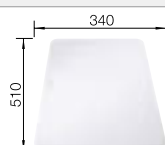

Sklenená doska na krájanie, biela

sklenená doska na krájanie, multifunkčná nerezová miska (možno umiestniť do hlavnej vaničky), odtoková armatúra, výpusť so sitkom InFino 2 x 3 1/2" s excentrickým ovládaním pre hlavnú vaničku