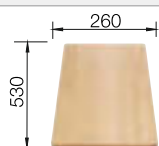

Voliteľné príslušenstvo

Doska na krájanie z masívneho buka
218313