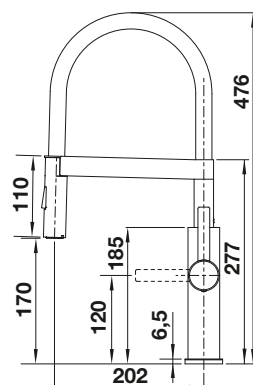

Technický náčres

Prietok 9 l

V dodávke

- výtok vody otáčateľný o 360°
- potrebný otvor pre batériu R 35
- kartuš s keramickými tesneniami
- plastová sprška
- flexibilné prívodové hadice s dĺžkou 700 mm a 3/8" maticou pre jednoduchú a bezpečnú montáž
- patentovaný perlátor znižuje tvorbu vodného kameňa
- stabilizačná platnička pre vyššiu stabilitu batérie pri zabudovaní do nerezových drezov
- sériovo vybavená spätným ventilom, ktorý zabraňuje spätnému toku podľa normy EN 1717)
- certifikát LGA
- certifikát DVGW sa očakáva

Voliteľné príslušenstvo

Filter pre rohový ventil (1 kus)

128434

Odporúčaný dávkovač saponátu

Dávkovač saponátu BLANCO PIONA

pozri stranu 286