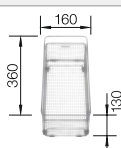

Multifunkčný nerezový kôš

223 297