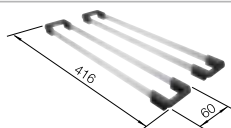

Voliteľné príslušenstvo

Nerezové koľajničky

235 906