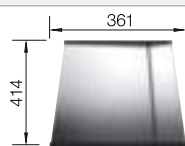

Samostatný nerezový odkvapkávač
223 067