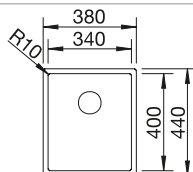

V dodávke

InFino manuálna bez excentrického ovládania

odtoková armatúra, výpusť so sítom InFino 3 1/2", sada úchytov

Poznámka k inštalácii :

Poznámka: k dispozícii aj v IF-prevedení

Technická poznámka: Okraj vaničky na zabudovanie pod pracovnú dosku nie je v rohoch uzavretý.

* Upozornenie k obsahu balenia:

V prípade záujmu o excentrické ovládanie pri modeloch bez priestoru pre batériu je nutné si zakúpiť dodatočný set.