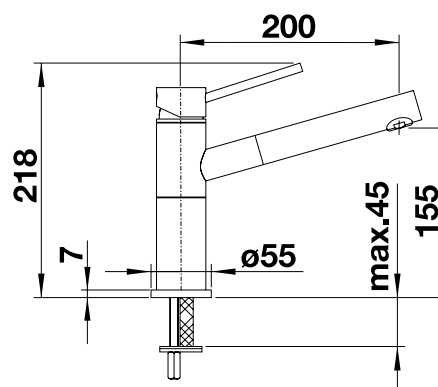

Technický náčrt

Prietok 9 l