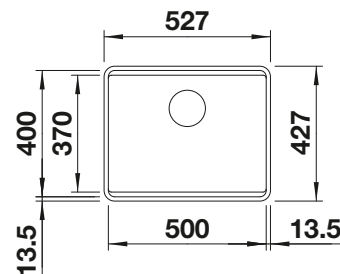

Hĺbka vaničky 200 mm

Údaje k výrezom pre všetky montážne postupy nájdete medzi našimi súbormi na stiahnutie na internete.

Voliteľné príslušenstvo

Kompozitná doska na
krájanie z jaseňa
230 700

Odkvapkávač z kvalitného
plastu, tmavosivý
230 734

PushControl ovládanie výpusťe
525 272

BLANCO UNIT s BLANCO ETAGON 500-F

BLANCO LINEE-S
pozri stranu 234

BLANCO SELECT II 60/3 Orga
pozri stranu 296