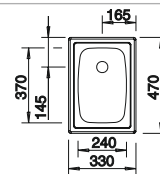

Odtokovú armatúru prosím zvlášť objednať.
Rozmery vaničky: 240 x 370 x 150 mm
Rozmery výrezu: 312 x 452 mm

V dodávke

bez excentrického ovládania