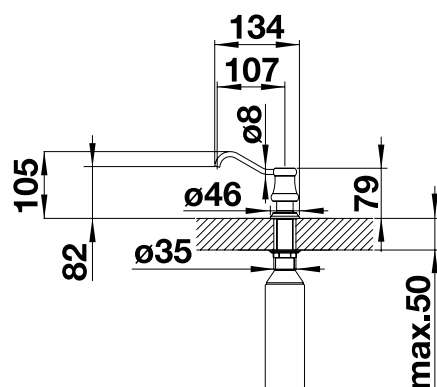

Technický náčres

je potrebný otvor $\varnothing$ 35 mm
objem nádoby: 500 ml