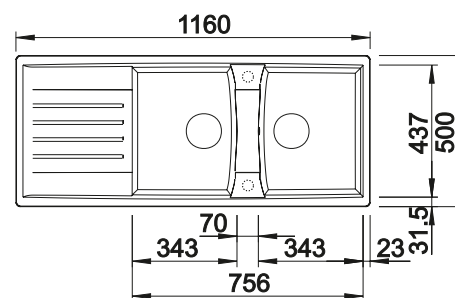

○ podfrézované otvory na vyklepnutie
Hĺbka vaničky 190/190 mm

Voliteľné príslušenstvo

Doska na krájanie z masívneho buka
218 313

Doska na krájanie z kvalitného plastu, biela
217 611

Multifunkčný nerezový kôš
223 297

BLANCO UNIT s BLANCO LEXA 8 S

BLANCO LINUS-S
pozri stranu 257

BLANCO SOLON-IF
pozri stranu 310