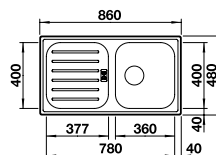

V dodávke

bez excentrického ovládania

odtoková armatúra, výpusť so sitkom 3 1/2", tesnenie

Poznámka k inštalácii :

Údaje k výrezom pre všetky montážne postupy nájdete medzi našimi súbormi na stiahnutie na internete.

Nerezové drezy