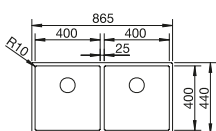

Rádius vaničky

R10

Poznámka: k dispozícii aj vo verzii pre zabudovanie zospodu
Technická poznámka: Okraj vaničky na zabudovanie pod pracovnú dosku nie je v rohoch uzavretý.

* Upozornenie k obsahu balenia:
V prípade záujmu o excentrické ovládanie pri modeloch bez priestoru pre batériu je nutné si zakúpiť dodatočný set.

Poznámka: k dispozícii aj vo verzii pre zabudovanie zospodu
Technická poznámka: Okraj vaničky na zabudovanie pod pracovnú dosku nie je v rohoch uzavretý.

* Upozornenie k obsahu balenia:
V prípade záujmu o excentrické ovládanie pri modeloch bez priestoru pre batériu je nutné si zakúpiť dodatočný set.

Poznámka: k dispozícii aj vo verzii pre zabudovanie zospodu
Technická poznámka: Okraj vaničky na zabudovanie pod pracovnú dosku nie je v rohoch uzavretý.

* Upozornenie k obsahu balenia:
V prípade záujmu o excentrické ovládanie pri modeloch bez priestoru pre batériu je nutné si zakúpiť dodatočný set.

V dodávke

InFino manuálna bez excentrického ovládania

odtoková armatúra, spojenie výpustí, výpusť so sitkom InFino 2 x 3 1/2", sada úchyty