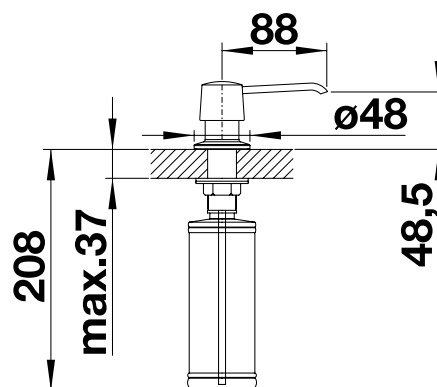

Technický náčres

je potrebný otvor $\varnothing$ 35 mm
objem nádoby: 300 ml