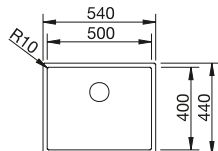

V dodávke

InFino manuálna bez excentrického ovládania

odtoková armatúra, výpusť so sítikom InFino 3 1/2", sada úchyto

Poznámka k inštalácii :

Poznámka: k dispozícii aj v IF-prevedení

Technická poznámka: Okraj vaničky na zabudovanie pod pracovnú dosku nie je v rohoch uzavretý.

* Upozornenie k obsahu balenia:

V prípade záujmu o excentrické ovládanie pri modeloch bez priestoru pre batériu je nutné si zakúpiť dodatočný set.