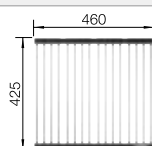

Skladacia podložka
238 482