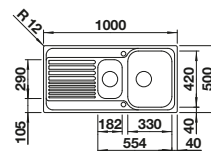

V dodávke **s excentrickým ovládaním**

dierovaná nerezová miska, odtoková armatúra, výpusť so sitkom 2 x 3 ½" s excentrickým ovládaním pre hlavnú vaničku