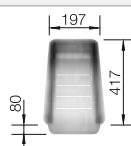

Multifunkčná nerezová miska
227692