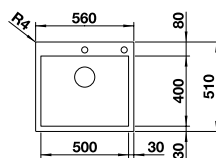

Na všetky IF-modely s priestorom pre batériu je možné za príplatok (na objednávku) urobiť ďalší dodatočný otvor.

V dodávke

InFino s excentrickým ovládaním

odtoková armatúra, výpusť so sitkom InFino 3 1/2" s excentrickým ovládaním (PushControl), sada úchytov