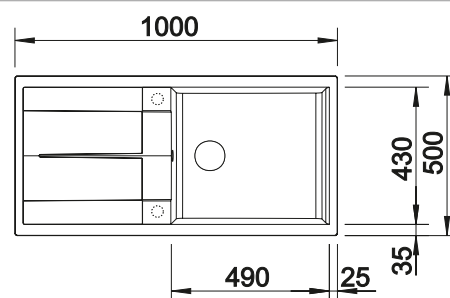

### Technický náčres

○ podfrézované otvory na vyklepnutie  
Hĺbka vaničky 190 mm