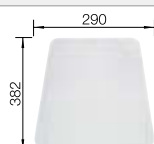

Podložka na krájanie

225 469