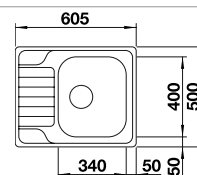

V dodávke

bez excentrického ovládania

odtoková armatúra, výpusť so sitkom 3 ½", tesnenie

Nerezové drezy