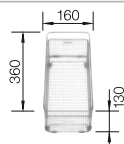

Multifunkčný nerezový kôš

223 297

BLANCO UNIT s BLANCO LEXA 40 S