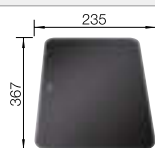

Kompozitná doska na  
krájanie z jaseňa  
233679

Sklenená doska na krájanie,  
čierna  
233677

Multifunkčná nerezová miska  
223077

BLANCO UNIT s BLANCO ZENAR XL 6 S Compact

BLANCO LINEE-S  
pozri stranu 234