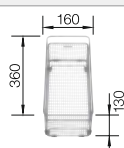

Multifunkčný nerezový kôš
223 297