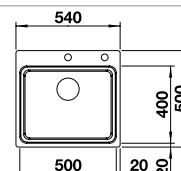

BLANCO ETAGON

Nerez

- veľkorysá vanička s integrovanou úrovňou s funkciou umývacieho centra
- integrovaný stupeň vytvára dodatočnú funkčnú úroveň
- inovatívna systémová koncepcia so všestranne využiteľnými ETAGON nerezovými koľajničkami
- kvalitné vyhotovenie s prepadom C-overflow a výpusťou InFino – elegantne integrovaná a mimoriadne jednoduchá na údržbu

reddot award 2017
winner

Rozmer skrinky mm	800	600
BLANCO ETAGON	700-IF/A	500-IF/A
IF - ploché okraj		
hodvábný lesk	524 274	521 748
Hĺbka vaničky	190 mm	190 mm

Rádius vaničky

V dodávke

InFino s excentrickým ovládaním

dve ETAGON nerezové koľajničky, odtoková armatúra, výpusť so sítkom InFino 3 1/2" s excentrickým ovládaním (ťahlo), sada úchytov
Je možné za príplatok (na objednávku) urobiť ďalší dodatočný otvor.

Voliteľné príslušenstvo

NOVINKA

BLANCO UNIT s BLANCO ETAGON