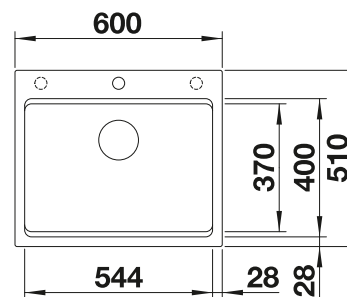

○ podfrézované otvory na vyklepnutie
Hĺbka vaničky 220 mm

2 x ETAGON nerezové koľajničky, odtoková armatúra s úsporou miesta, výpusť so sitkom 3 1/2" InFino s excentrickým ovládaním (tiahlo)

Voliteľné príslušenstvo

Kompozitná doska na krájanie z jaseňa
230 700

BLANCO UNIT s BLANCO ETAGON 6 Black Edition

BLANCO LINUS-S

pozri stranu 257

BLANCO SELECT II XL 60/3

pozri stranu 297