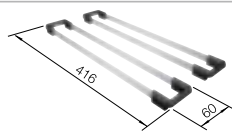

Voliteľné príslušenstvo

Nerezové koľajničky

235 906