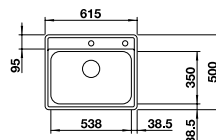

V dodávke s excentrickým ovládaním

odtoková armatúra, výpusť so sitkom 3 1/2" s excentrickým ovládaním

Poznámka k inštalácii :

Údaje k výrezom pre všetky montážne postupy nájdete medzi našimi súbormi na stiahnutie na internete.