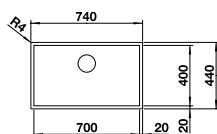

V dodávke

odtoková armatúra, výpusť so sitkom InFino 3 1/2", sada úchyto

Poznámka k inštalácii :

Poznámka: k dispozícii aj v IF-prevedení

* Upozornenie k obsahu balenia:

V prípade záujmu o excentrické ovládanie pri modeloch bez priestoru pre batériu je nutné si zakúpiť dodatočný set.

InFino manuálna bez excentrického ovládania