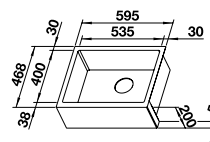

reddot award 2018  
honourable mention

DESIGN  
AWARD  
2018

Rozmer skrinky mm	800	600
BLANCO CRONOS XL	8-IF	6-IF
IF - plochý okraj 		
 Nerez	523381	525025
Hĺbka vaničky	190 mm	190 mm

Rádius vaničky

R10