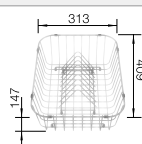

Kôš na riad so stojanom na tanieri (odnímateľný)

507 829