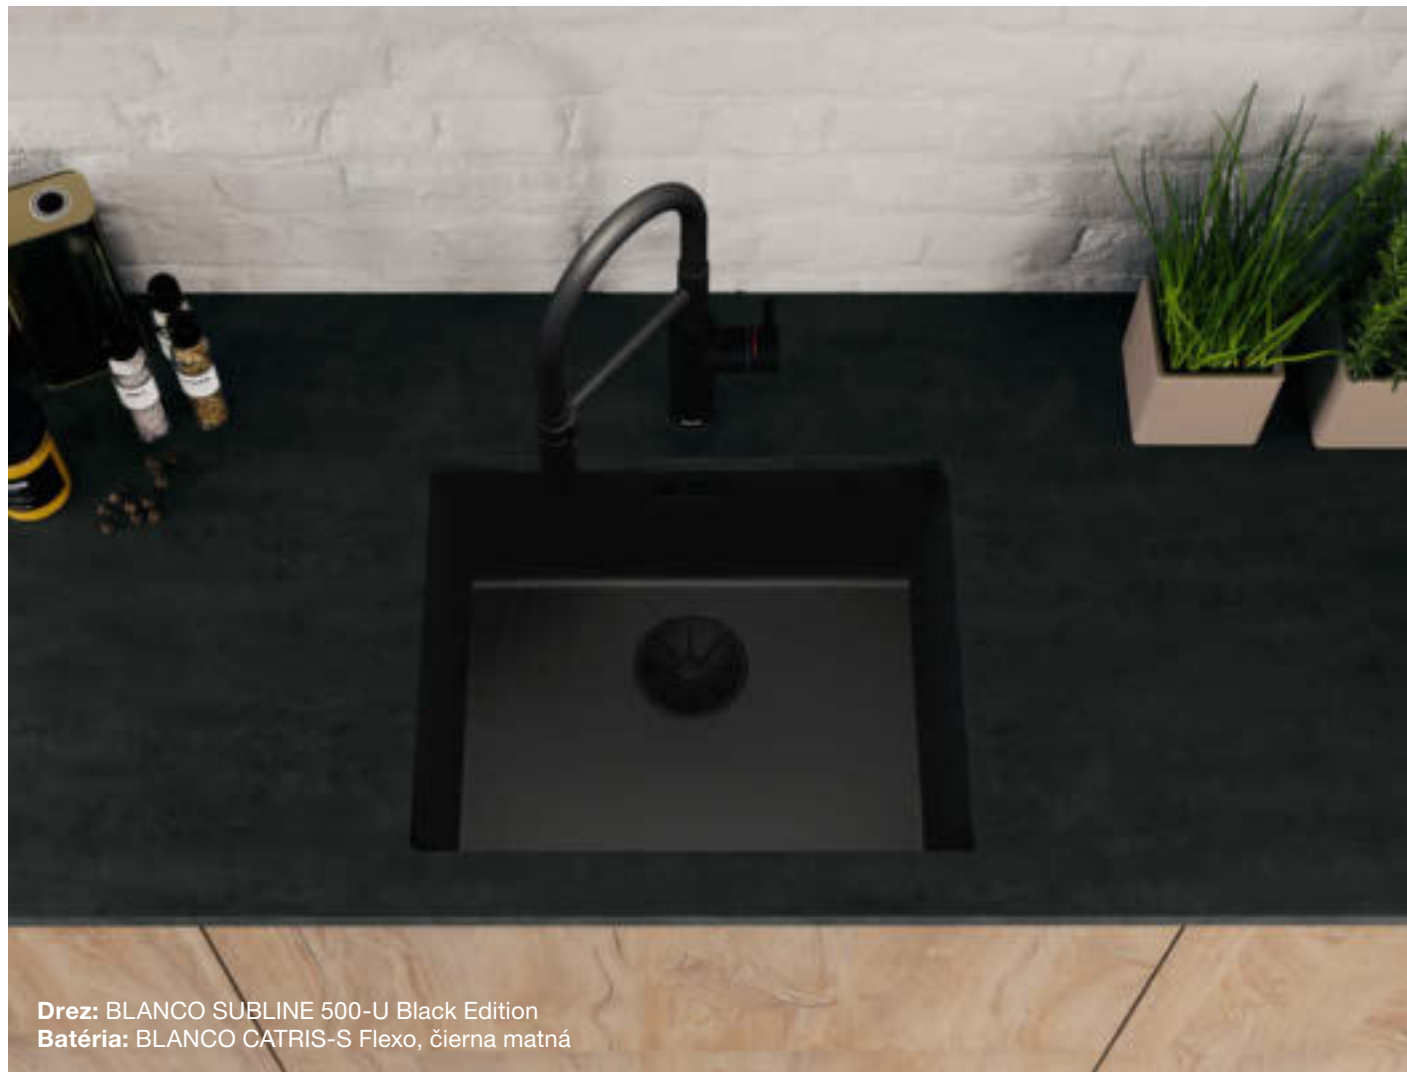

VYJADRITE TO ČIERNOU.

SUBLINE 500-U a ETAGON 6 Black Edition.

Drez: BLANCO SUBLINE 500-U Black Edition
Batéria: BLANCO CATRIS-S Flexo, čierna matná

Dôsledne v čiernom trende.

Práve v moderných kuchynských dizajnoch v industriálnom vzhľade, v elegantne tmavom prostredí alebo pri hre s kontrastmi potešia akcenty v čiernej farbe. BLANCO Black Edition teraz ponúka v čiernej farbe i to najpoužívanejšie miesto v kuchyni.

Súčasťou Black Edition je: kombinácia drezu SUBLINE 500-U alebo ETAGON 6 z materiálu Silgranit® v čiernej farbe s viditeľnými funkčnými prvkami (ťahlo, C-overflow prepád a InFino odtoková armatúra) v čiernej matnej farbe, ktorá vás nadchne svojou hrou s tónmi.

Batéria s matným čiernym povrchom dopĺňa sériu BLANCO Black Edition a vytvára komplexnú štýlovú koncepciu.