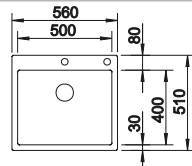

V dodávke InFino s excentrickým ovládaním

odtoková armatúra, výpusť so sítkom InFino 3 1/2" s excentrickým ovládaním (PushControl), sada úchytov

Nerezové
jednodrezy