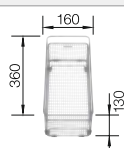

Multifunkčný nerezový kôš
223 297

BLANCO UNIT s BLANCO LEXA 45 S