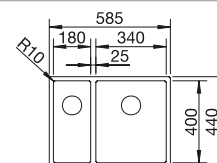

V dodávke

InFino manuálna bez excentrického ovládania

odtoková armatúra, spojenie výpustí, výpusť so sitkom InFino 2 x 3 1/2", sada úchyto

Poznámka k inštalácii :

Poznámka: k dispozícii aj v IF-prevedení

Technická poznámka: Okraj vaničky na zabudovanie pod pracovnú dosku nie je v rohoch uzavretý.

* Upozornenie k obsahu balenia:

V prípade záujmu o excentrické ovládanie pri modeloch bez priestoru pre batériu je nutné si zakúpiť dodatočný set.