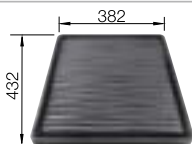

Odkvapávač z kvalitného plastu, tmavosivý

230 734