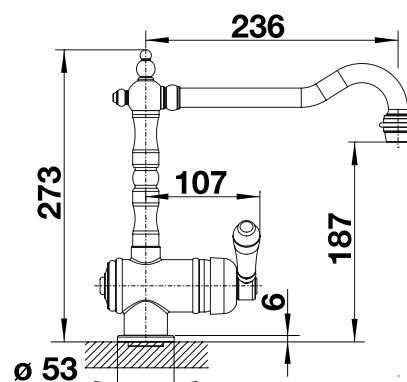

Technický náčres

Prietok 13.7 l

V dodávke

- kartuš s keramickými tesneniami
- flexibilné prívodové hadice s dĺžkou 450 mm a 3/8" maticou pre jednoduchú a bezpečnú montáž
- patentovaný perlátor znižuje tvorbu vodného kameňa
- stabilizačná platnička pre vyššiu stabilitu batérie pri zabudovaní do nerezových drezov
- potrebný otvor pre batériu $\text{R} 35 \text{ mm}$
- certifikát LGA
- certifikát DVGW

* K dispozícii od Apríla 2022

Voliteľné príslušenstvo

Filter pre rohový ventil (1 kus)

128 434

Sada regulátorov prúdu pre čistý a perlivý prúd vody.

521 746

Odporúčaný dávkovač saponátu

Dávkovač saponátu BLANCO TORRE

pozri stranu 288

Zmiešavacie batérie