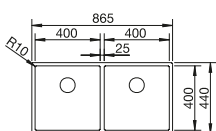

V dodávke

InFino manuálna bez excentrického ovládania

odtoková armatúra, spojenie výpustí, výpusť so sitkom InFino 2 x 3 1/2", sada úchyto

Poznámka k inštalácii :

Poznámka: k dispozícii aj v IF-prevedení

Technická poznámka: Okraj vaničky na zabudovanie pod pracovnú dosku nie je v rohoch uzavretý.

* Upozornenie k obsahu balenia:

V prípade záujmu o excentrické ovládanie pri modeloch bez priestoru pre batériu je nutné si zakúpiť dodatočný set.