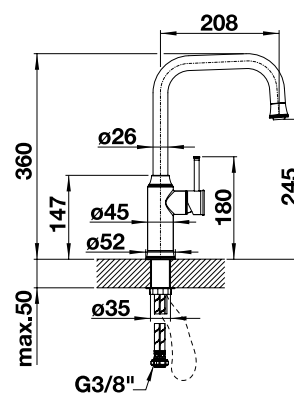

Technický náčres

Prietok 8.4 l

V dodávke

- výtok vody otáčateľný o 190°
- potrebný otvor pre batériu Ø 35 mm
- kartuš s keramickými tesneniami
- spršková hadica potiahnutá textilom
- flexibilné prívodové hadice s dĺžkou 450 mm a 3/8" maticou pre jednoduchú a bezpečnú montáž
- patentovaný perlátor znižuje tvorbu vodného kameňa
- stabilizačná platnička pre vyššiu stabilitu batérie pri zabudovaní do nerezových drezov
- sériovo vybavený spätným ventilom, ktorý zabraňuje spätnému toku podľa normy EN 1717
- prietok: 8 l/min pri tlaku 3 bar (úsporná batéria v súlade s normou DIN EN 817)
- certifikát LGA
- certifikát DVGW

* K dispozícii od Apríla 2022

Voliteľné príslušenstvo

Filter pre rohový ventil (1 kus)

128 434

Usmerňovač sprškovej hadice

511 920

Odporúčaný dávkovač saponátu

Dávkovač saponátu BLANCO LIVIA
pozri stranu 286

Odporúčané tiahlo

Tiahlo BLANCO LIVIA chróm
pozri stranu 333

Zmiešavacie batérie