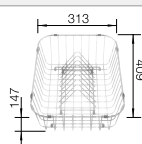

Voliteľné príslušenstvo

Kôš na riad so stojanom na tanieri (odnímateľný)
507 829