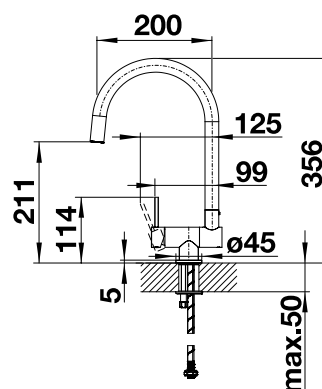

Technický náčres