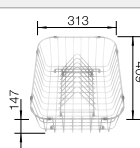

Kôš na riad so stojanom na tanieri (odnímateľný)

507 829