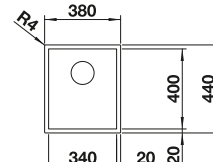

V dodávke

odtoková armatúra, výpusť so sítom InFino 3 1/2", sada úchyto

Poznámka k inštalácii :

Poznámka: k dispozícii aj v prevedení pre zabudovanie pod pracovnú dosku.

* Upozornenie k obsahu balenia:

V prípade záujmu o excentrické ovládanie pri modeloch bez priestoru pre batériu je nutné si zakúpiť dodatočný set.

InFino manuálna bez excentrického ovládania