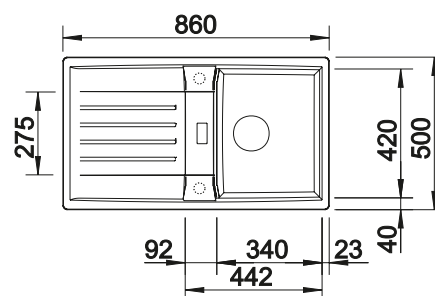

○ podfrézované otvory na vyklepnutie
Hĺbka vaničky 190/25 mm

Voliteľné príslušenstvo

Doska na krájanie z masívneho
buka
218 313

Doska na krájanie z kvalitného
plastu, biela
217 611

Multifunkčný nerezový kôš
223 297

BLANCO UNIT s BLANCO LEXA 45 S

BLANCO LINUS
pozri stranu 260

BLANCO SELECT II 45/2
pozri stranu 300

Silgranitové
drezy