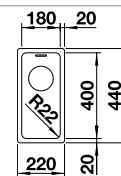

Údaje k výrezom pre všetky montážne postupy nájdete medzi našimi súbormi na stiahnutie na internete.

V dodávke

InFino manuálna bez excentrického ovládania

odtoková armatúra, výpusť so sitkom InFino 3 1/2", sada úchytovej

Poznámka k inštalácii :

Údaje k výrezom pre všetky montážne postupy nájdete medzi našimi súbormi na stiahnutie na internete.