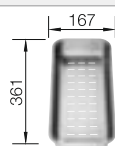

Multifunkčná nerezová miska

223 077