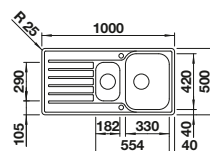

V dodávke	s excentrickým ovládaním
odtoková armatúra, výpusť so sitkom 2x 3 ½" s excentrickým ovládaním pre hlavnú vaničku	

Nerezové drezy

Voliteľné príslušenstvo		BLANCO UNIT s BLANCO LANTOS II 6 S-IF	
Nerezová miska	Nerezový kôš na riad	BLANCOWEGA-S II	BLANCO BOTTON Pro 60/3 Automatic
240 729	220 573	pozri stranu 281	pozri stranu 307