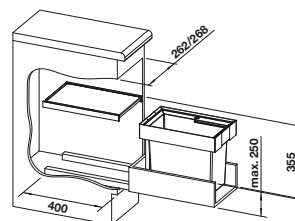

- široká ponuka modelov pre všetky štandardné drezové skrinky s jednou zásuvkou
- rozličné možnosti separovania odpadu a skladovania vďaka flexibilným kombináciám nádob
- vysoká stabilita a hygiena vďaka rámovému riešeniu so závesnými nádobami
- jednoduchá montáž bez značenia alebo predvrtania
- zabudovaný kryt vyťahovacieho systému sa dá využiť aj ako praktický priestor na odkladanie
- moderný dizajn s kvalitným hliníkom
- jednoduché čistenie všetkých dielov vďaka veľkým a hladkým plochám
- voliteľné príslušenstvo rozšíri systém a vytvorí individuálne riešenie

reddot award 2017
winner

Rozmer skrinky mm	300	300
BLANCO FLEXON II	30/2	30/1
	521 467	521 542
Objem nádoby	16 l	19 l