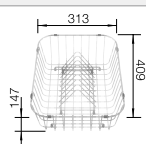

Voliteľné príslušenstvo

Kôš na riad so stojanom na tanieri (odnímateľný)

507 829