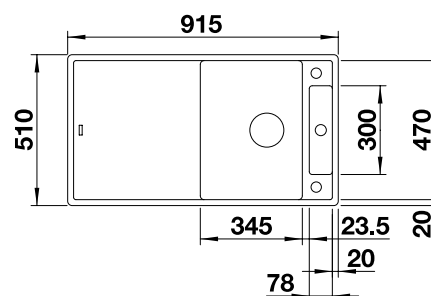

Hĺbka vaničky 190/40 mm

Na montáž v spodnej časti sú potrebné špeciálne upevňovacie prvky.

Voliteľné príslušenstvo

233739

BLANCO UNIT s BLANCO AXIA III 5 S

pozri stranu 234

pozri stranu 300