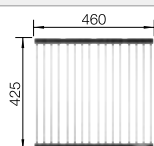

Skladacia podložka
238 482