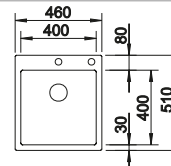

Rozmer skrinky mm	800	600	450
BLANCO CLARON	700-IF/A Durinox	500-IF/A Durinox	400-IF/A Durinox
<b>IF - plochý okraj</b> 			
Durinox	523 394	523 393	523 392
Hĺbka vaničky	190 mm	190 mm	190 mm

Rádius vaničky 