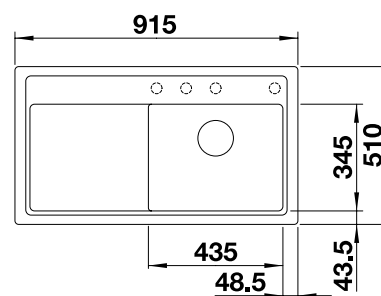

○ podfrézované otvory na vyklepnutie
Hĺbka vaničky 190 mm

Voliteľné príslušenstvo

Kompozitná doska na
krájanie z jaseňa
229 421

Doska na krájanie z čierneho
satinovaného skla
224 629

Multifunkčná nerezová miska
223 077

BLANCO UNIT s BLANCO ZENAR 5 S

BLANCO LINEE-S
pozri stranu 234

BLANCO SELECT II 50/2
pozri stranu 300

Silgranitové
drezy