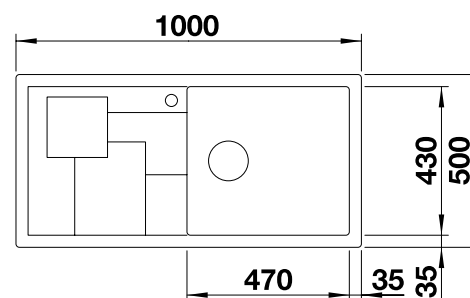

Hĺbka vaničky 190 mm

Voliteľné príslušenstvo

BLANCO UNIT s BLANCO SITY XL 6 S orange

pozri stranu 253

pozri stranu 296