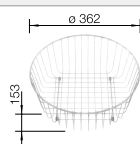

Nerezový kôš na riad

220574