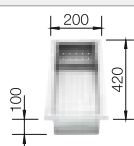

Nerezová miska
219 649