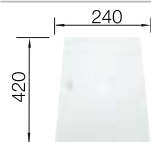

Voliteľné príslušenstvo

Doska na krájanie, biele satínované sklo

225 333