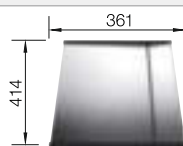

Samostatný nerezový odkvapkávač
223 067