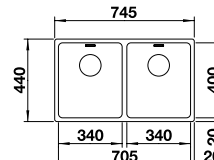

V dodávke

InFino manuálna bez
excentrického ovládania

odtoková armatúra, výpusť so sítom InFino 2 x 3 1/2", sada úchyto

Poznámka k inštalácii :

Údaje k výrezom pre všetky montážne postupy nájdete medzi našimi súbormi na stiahnutie na internete.