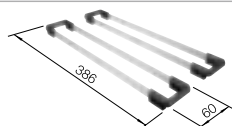

Technický náčres

Dve ETAGON nerezové
koľajničky

2 x ETAGON nerezové koľajničky, odtoková armatúra s úsporou miesta, výpusť so sitkom 3 1/2" InFino, montážna sada