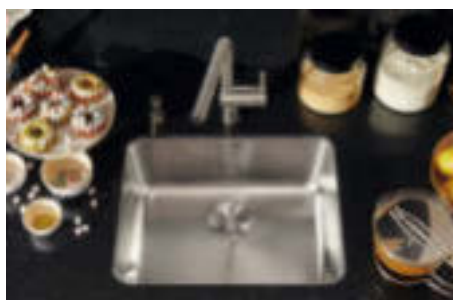

Vaničky SOLIS bodujú tiež po funkčnej stránke. Veľká plocha dna kombinovaná s pohodlnou hĺbkou vaničky poskytuje veľa miesta, čo uľahčuje prípravu a čistenie pri umývacom centre v kuchyni. Vďaka vyváženej súhre funkčných a optických prvkov SOLIS dokonale rozširuje existujúci sortiment vaničiek z nerezu, čím prisľubuje mnoho ďalších zaujímavých možností plánovania. Veľká rodina SOLIS je k dispozícii v šiestich najbežnejších veľkostiach vaničky a dá sa naplávať v prevedení pod pracovnú dosku alebo s elegantným IF-plochým okrajom, ako aj s integrovaným priestorom pre batériu alebo bez neho. Varianty s IF-plochým okrajom alebo na zabudovanie zospodu pod pracovnú dosku je možné individuálne vybaviť excentrickým ovládaním podľa vlastného výberu.