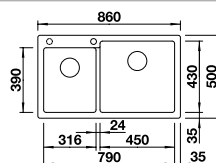

V dodávke

odtoková armatúra, výpusť so sitkom InFino 2 x 3 1/2"

InFino manuálna bez excentrického ovládania