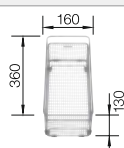

Multifunkčný nerezový kôš
223 297

BLANCO UNIT s BLANCO LEXA 8 S