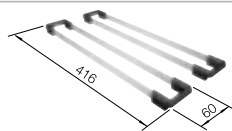

### Voliteľné príslušenstvo

Nerezové kolajničky

235 906

Kompozitná doska na  
krájanie z jaseňa

230 700

Tiahlo, čierna matná

238 688