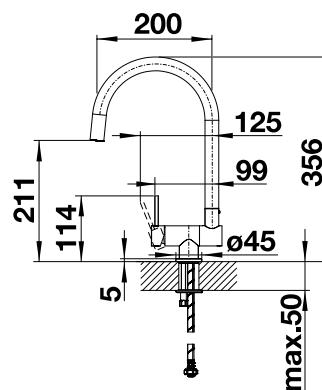

Technický náčres