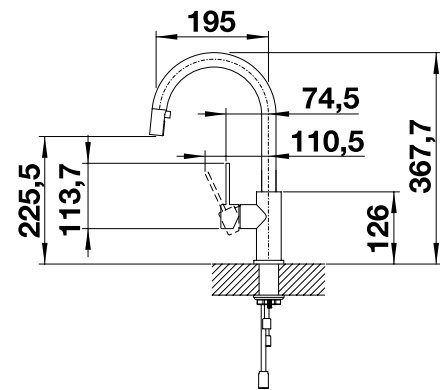

#### Technický náčrt

Prietok 9.7 l