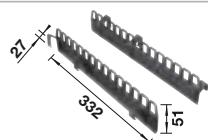

## Voliteľné príslušenstvo

Držiak pre vrecia na odpady  
BLANCO SELECT Clip  
521 300

BLANCO MOVEX nožné ovládanie  
519 357

Elektrický otvárací systém  
BLANCO SELECT AutoMove  
521 301\*

AktivBio-kryt 8 l  
524 220