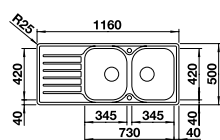

V dodávke	s excentrickým ovládaním			
	odtoková armatúra, dve 3 1/2" výpuste so sítkami, excentrické ovládanie	odtoková armatúra, 3 1/2" výpusť so sítom, excentrické ovládanie	odtoková armatúra, 3 1/2" výpusť so sítom, excentrické ovládanie	dierovaná nerezová miska, odtoková armatúra, 3 1/2" výpusť so sítom, excentrické ovládanie