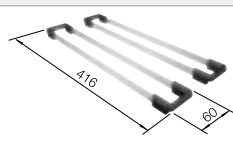

### Voliteľné príslušenstvo

Doska na krájanie, biele satinované sklo  
225 333

Nerezová miska  
219 649

Nerezové koľajničky  
235 906