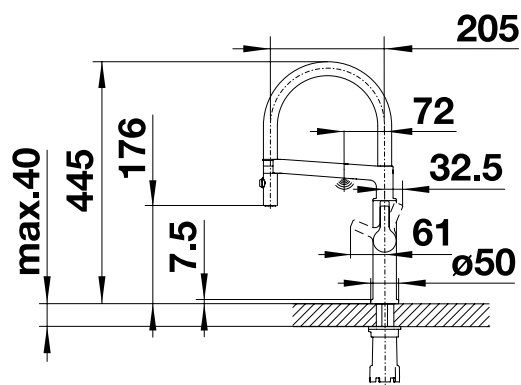

Technický náčres

Prietok 6.9 l

V dodávke

- pripravená na zapojenie do siete 230V
- výtok vody otáčateľný o 140°
- Ø 35 mm otvor
- kartuš s keramickými tesneniami
- kovom obalená sprchová hadica
- flexibilné prívodové hadice s dĺžkou 450 mm a 3/8" maticou pre jednoduchú a bezpečnú montáž
- prípojka na zapojenie do siete 230 V
- patentovaný perlátor znižuje tvorbu vodného kameňa
- stabilizačná platnička pre vyššiu stabilitu batérie pri zabudovaní do nerezových drezov
- sériovo vybavená spätným ventilom, ktorý zabraňuje spätnému toku podľa normy EN 1717
- certifikát LGA
- certifikát DVGW

Voliteľné príslušenstvo

Filter pre rohový ventil (1 kus)

128434

Odporúčaný dávkovač saponátu

BLANCO LATO

pozri stranu 287