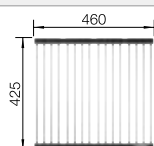

Skladacia podložka

238482