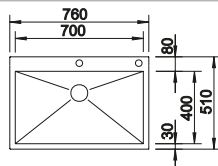

V dodávke

InFino s excentrickým ovládaním

odtoková armatúra, výpusť so sítkom InFino 3 1/2" s excentrickým ovládaním (PushControl), sada úchyto