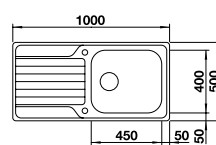

# BLANCO DINAS

Nerez

- harmonický, nadčasový dizajn
- dve priestrané vaničky
- funkčná odkvapkávacia plocha
- obojstranne zabudovateľný
- 3 1/2" výpusť so sitkom s excentrickým ovládaním

Rozmer skrinky mm	800	600	600	600
BLANCO DINAS	8 S	6 S	XL 6 S	XL 6 S Compact
Zabudovanie zhora 				
	Obojstranný drez	Obojstranný drez	Obojstranný drez	Obojstranný drez
leštená nerez	524 115	523 379	524 255	525 120
Hĺbka vaničky	195/195 mm	195/145 mm	195 mm	195 mm