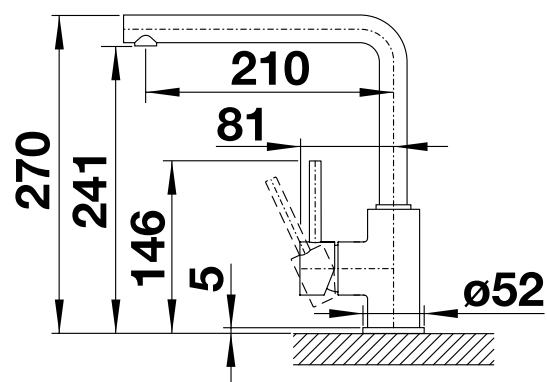

Technický náčres

Prietok 14.4 l

V dodávke

- výtok vody otáčateľný o 360°
- potrebný otvor pre batériu Ø 35 mm
- kartuš s keramickými tesneniami
- flexibilné prívodové hadice s dĺžkou 350 mm a 3/8" maticou pre jednoduchú a bezpečnú montáž
- certifikát LGA
- certifikát DVGW

Voliteľné príslušenstvo

Filter pre rohový ventil (1 kus)

128 434

Odporúčaný dávkovač saponátu

BLANCO LATO

pozri stranu 287

Zmiešavacie
batérie