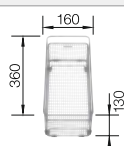

Multifunkčný nerezový kôš

223 297

BLANCO UNIT s BLANCO LEXA 6 S