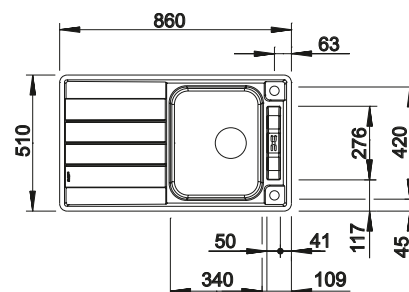

Hĺbka vaničky 190/40 mm

Údaje k výrezom pre všetky montážne postupy nájdete medzi našimi súbormi na stiahnutie na internete.

Nerezové drezy

Voliteľné príslušenstvo

Podložka na krájanie

225 469

Multifunkčná nerezová miska

224 787

Kôš na riad so stojanom na taniere (odnímateľný)

507 829

BLANCO UNIT s BLANCO AXIS III 45 S-IF

BLANCO ALTA-S Compact Vario

pozri stranu 241

BLANCO SELECT II 45/2

pozri stranu 300