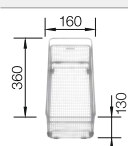

Voliteľné príslušenstvo

Multifunkčný nerezový kôš

223 297