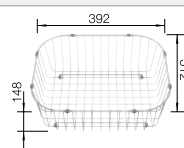

Nerezový kôš na riad
220573