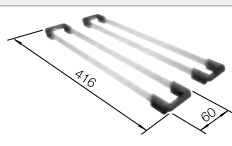

Nerezové koľajničky
235 906