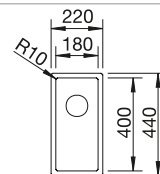

V dodávke

InFino manuálna bez excentrického ovládania

odtoková armatúra, výpusť so sítom InFino 3 1/2", sada úchytov

Poznámka k inštalácii :

Poznámka: k dispozícii aj vo verzii pre zabudovanie zospodu

Technická poznámka: Okraj vaničky na zabudovanie pod pracovnú dosku nie je v rohoch uzavretý.

* Upozornenie k obsahu balenia:

V prípade záujmu o excentrické ovládanie pri modeloch bez priestoru pre batériu je nutné si zakúpiť dodatočný set.