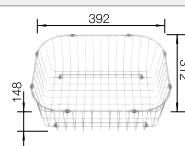

Nerezový kôš na riad
220573