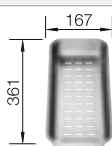

Kompozitná doska na  
krájanie z jaseňa  
229411

Multifunkčná nerezová miska  
223077

BLANCO UNIT s BLANCO ZENAR XL 6 S

BLANCO LINEE-S  
pozri stranu 234

BLANCO BOTTON II 30/2  
pozri stranu 309