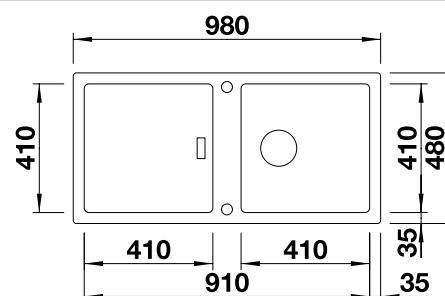

Hĺbka vaničky 190/45 mm

Silgranitové drezy

Voliteľné príslušenstvo

Rohová miska

235 866

Multifunkčný nerezový kôš

223 297

Skladacia podložka

238 483

BLANCO UNIT s BLANCO ADON XL 6 S

BLANCO LINEE-S

pozri stranu 234

BLANCO SELECT II 60/3 Orga

pozri stranu 296