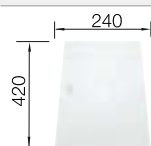

Voliteľné príslušenstvo

Doska na krájanie, biele satinované sklo

225 333