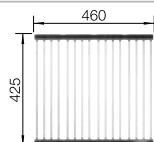

Skladacia podložka

238 482