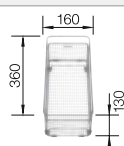

Multifunkčný nerezový kôš
223 297