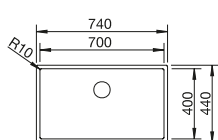

V dodávke

InFino manuálna bez excentrického ovládania

odtoková armatúra, výpusť so sítikom InFino 3 1/2", sada úchyto

Poznámka k inštalácii :

Poznámka: k dispozícii aj v IF-prevedení

Technická poznámka: Okraj vaničky na zabudovanie pod pracovnú dosku nie je v rohoch uzavretý.

* Upozornenie k obsahu balenia:

V prípade záujmu o excentrické ovládanie pri modeloch bez priestoru pre batériu je nutné si zakúpiť dodatočný set.