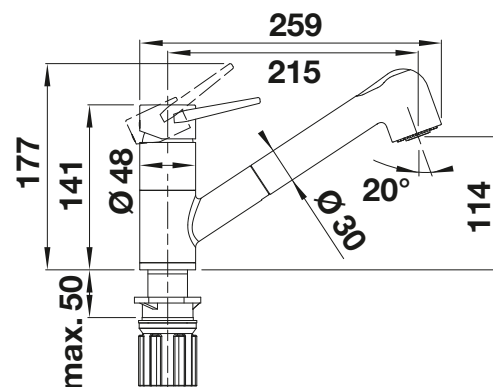

## Technický náčrt

Prietok 9,23 l