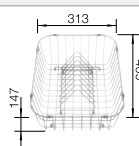

Kôš na riad so stojanom na taniere (odnímateľný)

507 829

BLANCO UNIT s BLANCO AXIS III 45 S-IF