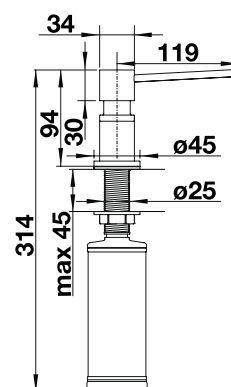

Technický náčres

je potrebný otvor $\varnothing$ 35 mm

V dodávke

- objem nádoby: 300 ml

Zmiešavacie
batérie

* K dispozícii od Apríla 2022