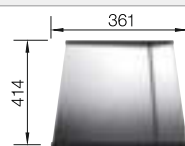

Samostatný nerezový odkvapkávač
223 067