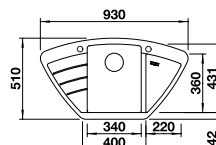

V dodávke

bez excentrického ovládania

odtoková armatúra, výpusť so sitkom 3 1/2"

Poznámka k inštalácii :

Výrez podľa šablóny.