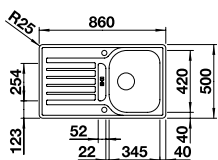

V dodávke	s excentrickým ovládaním		
	odtoková armatúra, 3 1/2" výpusť so sitkom, excentrické ovládanie	odtoková armatúra, 3 1/2" výpusť so sitkom, excentrické ovládanie	odtoková armatúra, 3 1/2" výpusť so sitkom, excentrické ovládanie

Nerezové drezy