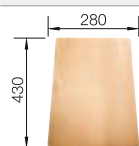

Voliteľné príslušenstvo

Doska na krájanie z masívneho
buka
514544