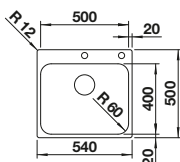

V dodávke		s excentrickým ovládaním
Je možné za príplatok (na objednávku) urobiť ďalší dodatočný otvor.	odtoková armatúra, výpusť so sitkom 3 1/2" sexcentrickým ovládaním (ťahlo), sada úchytov	odtoková armatúra, výpusť so sitkom 3 1/2" s excentrickým ovládaním (ťahlo), sada úchytov