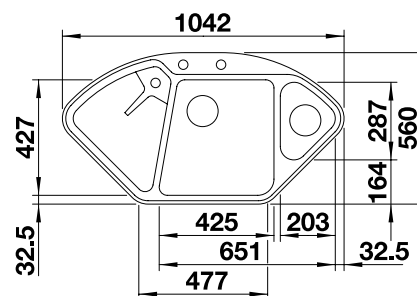

Hĺbka vaničky 185/130 mm

Aby ste mohli využívať všetky výhody tohto drezu, odporúčame kombinovať s batériami BLANCO s výsuvnou sprškou.

Výrez podľa šablóny.

Voliteľné príslušenstvo

Drevená doska na  
krájanie z javora  
232841