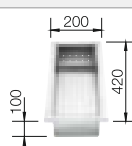

Nerezová miska
219 649