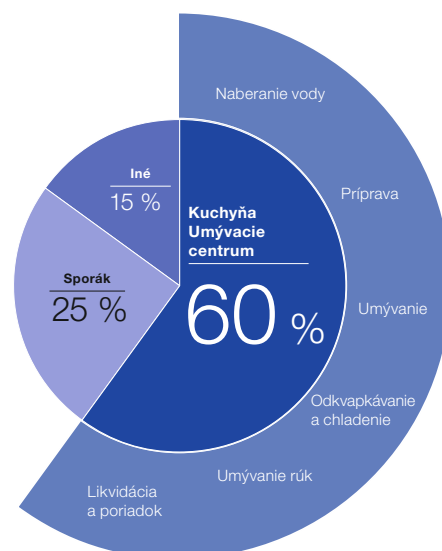

Pochopenie priestoru

Ďalším kritickým bodom je definovanie dostupného priestoru. Podrobné merania a pochopenie prístupových bodov pre vodu, odtok a napájanie sú rozhodujúce.

Každá kuchyňa má tri oblasti: umývacie centrum, priestor na varenie (rúra a sporák) a úložný priestor (skrinky a chladnička). Spoločne tvoria pracovný trojuholník. Pri definovaní týchto troch priestorov sa snažte umiestniť ich čo najbližšie, aby ste optimalizovali pracovné postupy a zvýšili bezpečnosť.