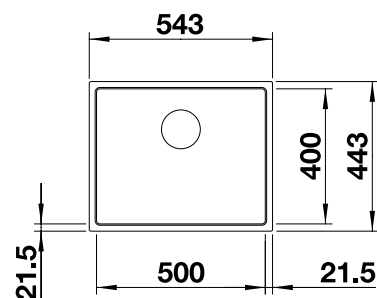

Hĺbka vaničky 190 mm

Upozornenie: Ak je hrúbka pracovnej dosky väčšia ako 15 mm, musí byť na spodnej strane vyrezaný priestor pre prepád.
Dodržujte prosím údaje pre výrezy pre príslušnú montáž.

Údaje k výrezom pre všetky montážne postupy nájdete medzi našimi súbormi na stiahnutie na internete.

Voliteľné príslušenstvo

Nerezové kolajničky

235 906

Kompozitná doska na
krájanie z jaseňa

230 700

Multifunkčná nerezová miska

227 689

BLANCO UNIT s BLANCO SUBLINE 500-IF SteelFrame

BLANCO LINEE-S

pozri stranu 234

BLANCO SELECT II XL 60/3
Orga

pozri stranu 296