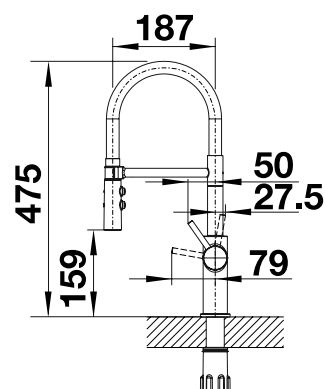

## Technický náčrt

Prietok 7.8 l