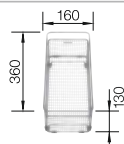

### Voliteľné príslušenstvo

Doska na krájanie z masívneho buka

218 313

Doska na krájanie z kvalitného plastu, biela

217 611

Multifunkčný nerezový kôš

223 297