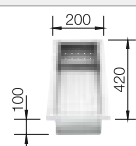

Nerezová miska
219 649