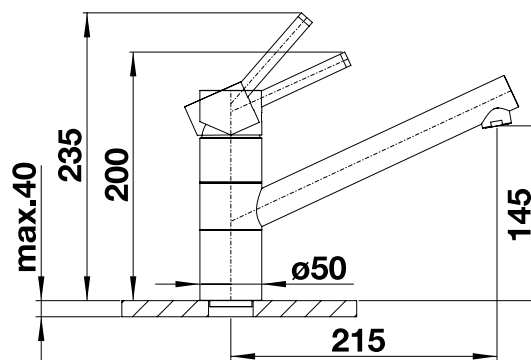

## Technický náčres

Prietok 15.3 l