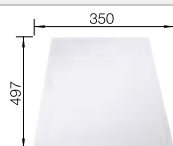

Sklenená doska na krájanie,
biela

kompozitná doska na krájanie z jaseňa, odtoková armatúra, výpusť so sitkom InFino 3 1/2" s excentrickým ovládaním

alebo

sklenená doska na krájanie, odtoková armatúra, výpusť so sitkom InFino 3 1/2" s excentrickým ovládaním

Technický náčrt