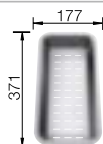

Voliteľné príslušenstvo

Multifunkčná nerezová miska

226 189