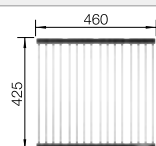

Skladacia podložka
238 482