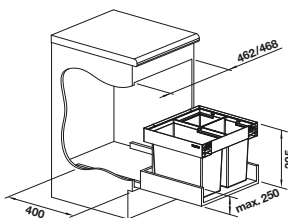

- na spodné skrinky s oddelenými zásuvkami a šírkou 50 až 90 cm (vďaka menšej montážnej výške 330 mm)
- rozličné možnosti separovania odpadu a skladovania vďaka flexibilným kombináciám nádob s menšími priestorovými nárokmi na drezovú skrinku
- vysoká stabilita a hygiena vďaka rámovému riešeniu so závesnými nádobami
- jednoduchá montáž bez značenia alebo predvrtania
- moderný dizajn s kvalitným hliníkom
- jednoduché čistenie všetkých dielov vďaka veľkým a hladkým plochám
- voliteľné príslušenstvo rozšíri systém a vytvorí individuálne riešenie

NOVINKA

Rozmer skrinky mm	500	500
BLANCO FLEXON II Low	50/3	50/2
	526640	526639
Objem nádoby	35 l	38 l

V dodávke

systém na montáž do zásuviek, 1 x 19 l a 2 x 8 l nádoba, 1 x veko na nádobu 8 l

systém na montáž do zásuviek, 2 x 19 l nádoba

Poznámka k inštalácii

- Je potrebná skrinka so zásuvkou.
- Montážna výška 325 mm od dna zásuvky, montážna hĺbka 400 mm (vnútorný rozmer zásuvky).
- Maximálna výška rámu 250 mm od dna zásuvky.
- Vhodné na montáž do spodných skriniek s kazetovými dverami od 90 mm rámu.
- Pri plánovaní je potrebné zohľadniť montážnu výšku košového systému, montážnu hĺbku drezu a z toho vyplývajúci minimálny rozmer pre spodnú skrinku.
- Minimálna odporúčaná výška sokla na zabudovanie MOVEXu: 100 mm.