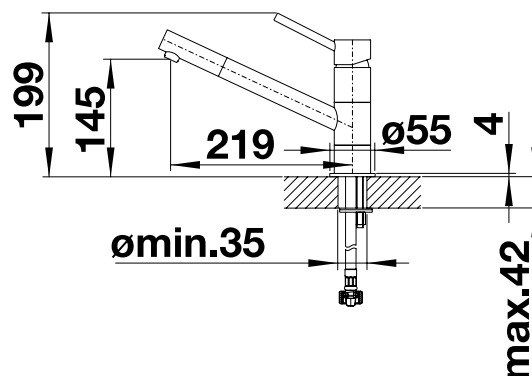

Technický nákres

Prietok 13.1 l

V dodávke

- výtok vody otáčateľný o 360°
- potrebný otvor pre batériu Ø 35 mm
- kartuš s keramickými tesneniami
- flexibilné prívodové hadice s dĺžkou 350 mm a 3/8" maticou pre jednoduchú a bezpečnú montáž
- patentovaný perlátor znižuje tvorbu vodného kameňa
- stabilizačná platnička pre vyššiu stabilitu batérie pri zabudovaní do nerezových drezov

Voliteľné príslušenstvo

Filter pre rohový ventil (1 kus)

128 434

Odporúčaný dávkovač saponátu

BLANCO LATO

pozri stranu 287

Zmiešavacie batérie