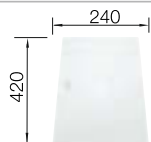

Voliteľné príslušenstvo

Doska na krájanie, biele satinované sklo

225 333