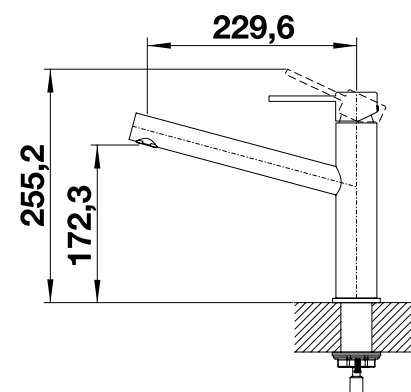

Technický náčrt

Prietok 13.4 l

Zmiešavacie batérie