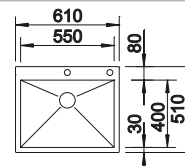

V dodávke

InFino s excentrickým ovládaním

odtoková armatúra, výpusť so sítkom InFino 3 1/2" s excentrickým ovládaním (PushControl), sada úchyto