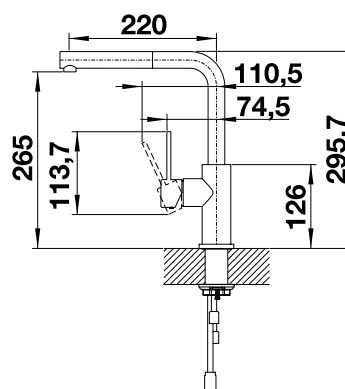

Technický náčrt

Prietok 8.6 l