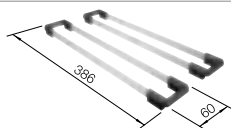

V dodávke

InFino s excentrickým ovládaním

dve ETAGON nerezové koľajničky, odtoková armatúra, výpusť so sítkom InFino 3 1/2" s excentrickým ovládaním (ťahlo), sada úchytov
Je možné za príplatok (na objednávku) urobiť ďalší dodatočný otvor.

Dve ETAGON nerezové koľajničky