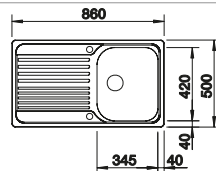

V dodávke	s excentrickým ovládaním		
odtoková armatúra, výpusť so sítkom 3 1/2" s excentrickým ovládaním	dierovaná nerezová vložka, odtoková armatúra s úsporou miesta, výpusť so sítkom 3 1/2" s excentrickým ovládaním (excenter) pre hlavnú vaničku	odtoková armatúra s úsporou miesta, výpusť so sítkom 3 1/2" s excentrickým ovládaním (excenter)	odtoková armatúra, výpusť so sítkom 3 1/2" s excentrickým ovládaním pre hlavnú vaničku, tesnenie