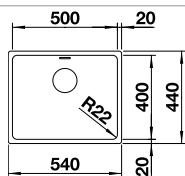

Rádius vaničky

Údaje pre výrezy a pre všetky montážne postupy nájdete na www.blanco.de/ausschnittdaten