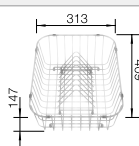

Kôš na riad so stojanom na taniere (odnímateľný)
507 829