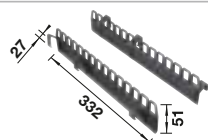

Poznámka k inštalácii

Voliteľné príslušenstvo

Držiak pre vrecia na odpadky
BLANCO SELECT Clip
521 300