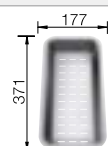

Multifunkčná nerezová miska
226189