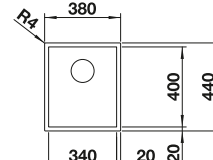

V dodávke

odtoková armatúra, výpusť so sitkom InFino 3 1/2", sada úchyto

Poznámka k inštalácii :

Poznámka: k dispozícii aj v IF-prevedení

* Upozornenie k obsahu balenia:

V prípade záujmu o excentrické ovládanie pri modeloch bez priestoru pre batériu je nutné si zakúpiť dodatočný set.

InFino manuálna bez excentrického ovládania