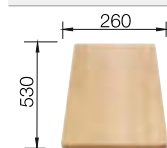

Voliteľné príslušenstvo

Doska na krájanie z masívneho buka
218 313