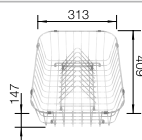

Voliteľné príslušenstvo

Kôš na riad so stojanom na tanieri (odnímateľný)
507 829