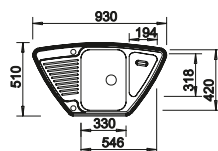

V dodávke	s excentrickým ovládaním

Odtoková armatúra s úsporou miesta, výpusť so sitkom 3 ½" s excentrickým ovládaním (excenter)

Nerezové drezy