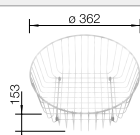

Nerezový kôš na riad
220 574