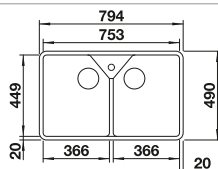

1. min. šírka skrinky: 800 mm
   - vnútorná hĺbka drezu: 195/195 mm
   - vonkajšia výška drezu: 220 mm
2. Podrobné údaje: poskytnutá šablóna
   Zabudovanie zospodu pod pracovnú dosku