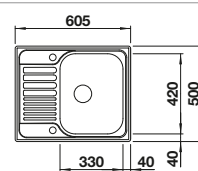

V dodávke	s excentrickým ovládaním		
odtoková armatúra, výpusť so sítkom 3 1/2" s excentrickým ovládaním	dierovaná nerezová vložka, odtoková armatúra s úsporou miesta, výpusť so sítkom 3 1/2" s excentrickým ovládaním (excenter) pre hlavnú vaničku	odtoková armatúra s úsporou miesta, výpusť so sítkom 3 1/2" s excentrickým ovládaním (excenter)	odtoková armatúra, výpusť so sítkom 3 1/2" s excentrickým ovládaním pre hlavnú vaničku, tesnenie