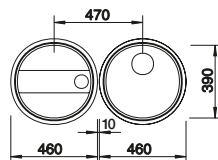

V dodávke

bez excentrického ovládania

odtoková armatúra, výpusť so sitkom 3 1/2", odkvapkávacia plocha, tesnenie

Poznámka k inštalácii :

Montáž pod pracovnú dosku bez previsu, výrez 424 mm.

*** z výroby odlišná kresba v odkvapkávacej časti (pozdĺžne) a vo vaničke (do kruhu)

Nerezové drezy