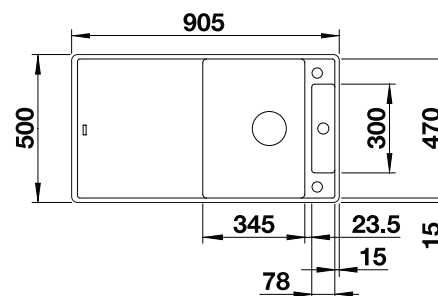

Hĺbka vaničky 190/55 mm

Údaje k výrezom pre všetky montážne postupy nájdete medzi našimi súbormi na stiahnutie na internete.

Silgranitové
drezy

Voliteľné príslušenstvo

233739

BLANCO UNIT s BLANCO AXIA III 5 S-F

pozri stranu 234

pozri stranu 300