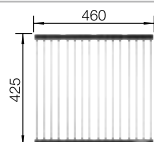

Skladacia podložka

238 482