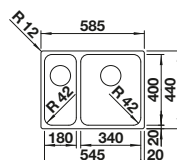

V dodávke

odtoková armatúra s úsporou miesta, výpusť so sitkom 3 1/2" InFino, montážna sada

odtoková armatúra s úsporou miesta, výpusť so sitkom 2 x 3 1/2" InFino, montážna sada

odtoková armatúra s úsporou miesta, výpusť so sitkom 2 x 3 1/2" InFino, montážna sada

InFino manuálna bez excentrického ovládania