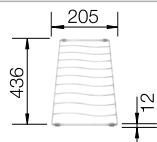

Odkvapkávacia nerezová
mriežka

odkvapkávacia nerezová mriežka, odtoková armatúra, výpusť so sítkom InFino 3 1/2" s excentrickým ovládaním