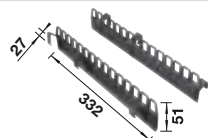

## Voliteľné príslušenstvo

Držiak pre vrecia na odpadky  
BLANCO SELECT Clip  
521 300

SELECT univerzálny box  
229 342

AktivBio-kryt 8 l  
524 220

BLANCO MOVEX nožné ovládanie  
519 357