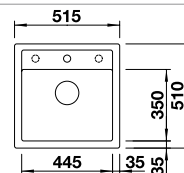

Na montáž v spodnej časti sú potrebné špeciálne upevňovacie prvky.

V dodávke

s excentrickým ovládaním

odtoková armatúra, výpusť so sitkom 3 1/2" s excentrickým ovládaním