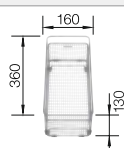

Multifunkčný nerezový kôš
223 297

BLANCO UNIT s BLANCO LEXA 8 S