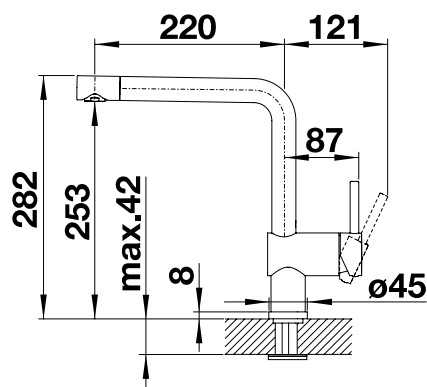

Technický náčres

Prietok 14.4 l

V dodávke

- výtok vody otáčateľný o 360°
- potrebný otvor pre batériu Ø 35 mm
- s keramickými tesneniami
- flexibilné prívodové hadice s dĺžkou 450 mm a 3/8" maticou pre jednoduchú a bezpečnú montáž
- patentovaný perlátor znižujú tvorbu vodného kameňa
- stabilizačná platnička pre vyššiu stabilitu batérie pri zabudovaní do nerezových drezov
- certifikát LGA
- certifikát DVGW

Voliteľné príslušenstvo

Filter pre rohový ventil (1 kus)

128 434

Sada regulátorov prúdu pre čistý a perlivý prúd vody.

521 746

Odporúčaný dávkovač saponátu

BLANCO LATO

pozri stranu 287