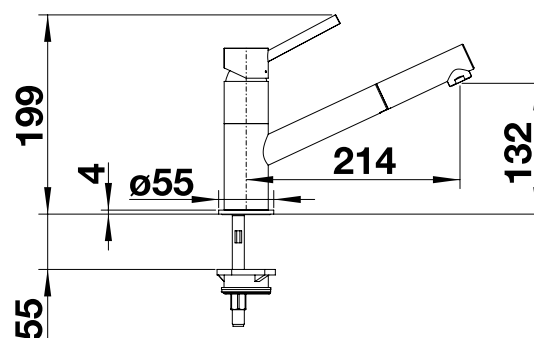

## Technický náčres

Prietok 11.3 l