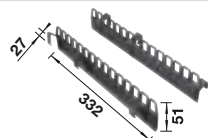

Voliteľné príslušenstvo

Držiak pre vrecia na odpadky
BLANCO SELECT Clip
521 300

BLANCO MOVEX nožné
ovládanie
519 357