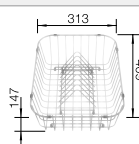

Kôš na riad so stojanom
na tanieri (odnímateľný)

507 829

BLANCO UNIT s BLANCO ELON XL 6 S-F