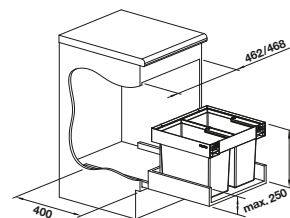

- na spodné skrinky s oddelenými zásuvkami a šírkou 50 až 90 cm (vďaka menšej montážnej výške 330 mm)
- rozličné možnosti separovania odpadu a skladovania vďaka flexibilným kombináciám nádob s menšími priestorovými nárokmi na drezovú skrinku
- vysoká stabilita a hygiena vďaka rámovému riešeniu so závesnými nádobami
- jednoduchá montáž bez značenia alebo predvrtania
- moderný dizajn s kvalitným hliníkom
- jednoduché čistenie všetkých dielov vďaka veľkým a hladkým plochám
- voliteľné príslušenstvo rozšíri systém a vytvorí individuálne riešenie

NOVINKA

Rozmer skrinky mm	500	500
BLANCO FLEXON II Low	50/3	50/2
	526640	526639
Objem nádoby	35 l	38 l

V dodávke

systém na montáž do zásuviek, 1 x 19 l a 2 x 8 l nádoba, 1 x veko na nádobu 8 l

systém na montáž do zásuviek, 2 x 19 l nádoba

Poznámka k inštalácii

- Je potrebná skrinka so zásuvkou.
- Montážna výška 325 mm od dna zásuvky, montážna hĺbka 400 mm (vnútorný rozmer zásuvky).
- Maximálna výška rámu 250 mm od dna zásuvky.
- Vhodné na montáž do spodných skriniek s kazetovými dverami od 90 mm rámu.
- Pri plánovaní je potrebné zohľadniť montážnu výšku košového systému, montážnu hĺbku drezu a z toho vyplývajúci minimálny rozmer pre spodnú skrinku.
- Minimálna odporúčaná výška sokla na zabudovanie MOVEXu: 100 mm.