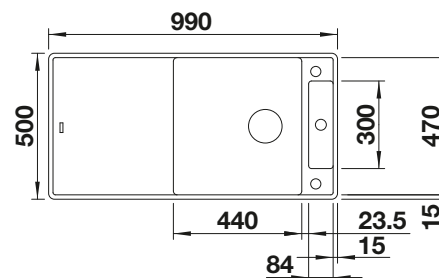

Hĺbka vaničky 190/45 mm

Údaje k výrezom pre všetky montážne postupy nájdete medzi našimi súbormi na stiahnutie na internete.

Silgranitové
drezy

Voliteľné príslušenstvo

BLANCO UNIT s BLANCO AXIA III XL 6 S-F

pozri stranu 239

pozri stranu 296