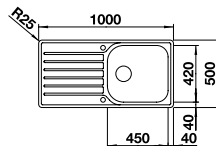

V dodávke	s excentrickým ovládaním			
	odtoková armatúra, dve 3 1/2" výpuste so sítkami, excentrické ovládanie	odtoková armatúra, 3 1/2" výpusť so sítom, excentrické ovládanie	odtoková armatúra, 3 1/2" výpusť so sítom, excentrické ovládanie	dierovaná nerezová miska, odtoková armatúra, 3 1/2" výpusť so sítom, excentrické ovládanie