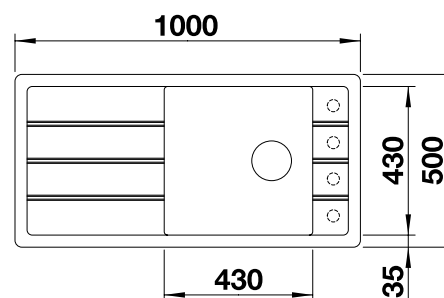

○ podfrézované otvory na vyklepnutie

Hĺbka vaničky 200 mm

Na montáž v spodnej časti sú potrebné špeciálne upevňovacie prvky.

Voliteľné príslušenstvo

Kompozitná doska na
krájanie z jaseňa
237 118

Kompozitná doska na
krájanie z jaseňa, ornamentový
dekor
237 591

BLANCO UNIT s BLANCO FARON XL 6 S

BLANCO LIVIA-S

pozri stranu 237

BLANCO SELECT II 60/3

pozri stranu 297