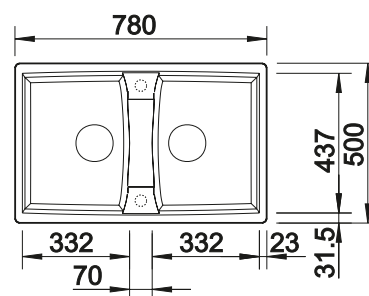

○ podfrézované otvory na vyklepnutie

Hĺbka vaničky 190/190 mm

Na montáž v spodnej časti sú potrebné špeciálne upevňovacie prvky.

Voliteľné príslušenstvo

Doska na krájanie z masívneho
buka

218 313

Doska na krájanie z kvalitného
plastu, biela

217 611

Multifunkčný nerezový kôš

223 297

BLANCO UNIT s BLANCO LEXA 8

BLANCO LINUS-S

pozri stranu 257

BLANCO FLEXON II Low 80/3

pozri stranu 304