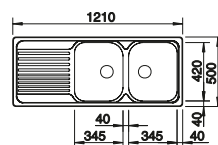

V dodávke

bez excentrického ovládania

odtoková armatúra, výpusť so sitkom 2 x 3 ½", tesnenie

Nerezové drezy