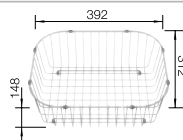

Nerezový kôš na riad

220573