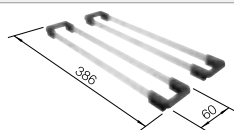

Dve ETAGON nerezové koľajničky

Súprava odtoku a prepadu, čierna matná, pre jednozrezy