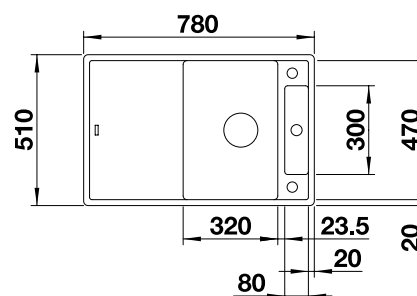

Hĺbka vaničky 190/20 mm

Na montáž v spodnej časti sú potrebné špeciálne upevňovacie prvky.

Voliteľné príslušenstvo

BLANCO UNIT s BLANCO AXIA III 45 S

pozri stranu 234

pozri stranu 300