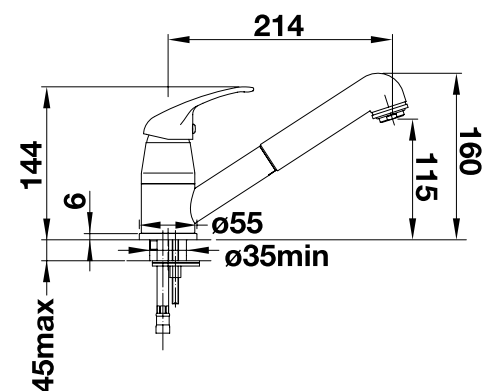

Technický náčrt

Prietok 9,1 l

V dodávke

- výtok vody otáčateľný o 90°
- potrebný otvor pre batériu Ø 35 mm
- kartuš s keramickými tesneniami
- flexibilné prívodové hadice s dĺžkou 500 mm a 3/8" maticou pre jednoduchú a bezpečnú montáž
- nylonom obalená spršková hadica
- sériovo vybavená spätným ventilom, ktorý zabraňuje spätnému toku podľa normy EN 1717
- certifikát LGA
- nízkotlakové prevedenie s regulátorom prietoku na ochranu ohrievača vody

Voliteľné príslušenstvo

Filter pre rohový ventil (1 kus)

128 434

Sada regulátorov prúdu pre čistý a perlivý prúd vody.

521 746

Usmerňovač sprškovej hadice

511 920

Odporúčaný dávkovač saponátu

BLANCO LATO

pozri stranu 287