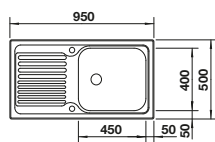

V dodávke	s excentrickým ovládaním		
odtoková armatúra, výpusť so sítkom 3 1/2" s excentrickým ovládaním	dierovaná nerezová vložka, odtoková armatúra s úsporou miesta, výpusť so sítkom 3 1/2" s excentrickým ovládaním (excenter) pre hlavnú vaničku	odtoková armatúra s úsporou miesta, výpusť so sítkom 3 1/2" s excentrickým ovládaním (excenter)	odtoková armatúra, výpusť so sítkom 3 1/2" s excentrickým ovládaním pre hlavnú vaničku, tesnenie