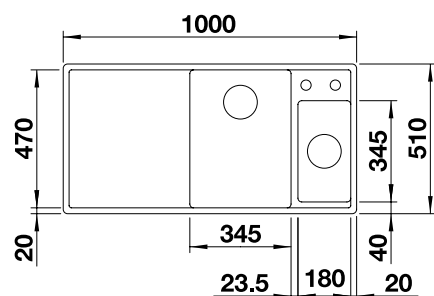

Hĺbka vaničky 190/145 mm

Na montáž v spodnej časti sú potrebné špeciálne upevňovacie prvky.

Voliteľné príslušenstvo

BLANCO UNIT s BLANCO AXIA III 6 S

pozri stranu 234

pozri stranu 296