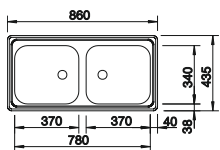

Dvojitú odtokovú armatúru prosím zvlášť objednať.
Rozmery vaničky: 370 x 340 x 150 mm
Rozmery výrezu: 842 x 417 mm