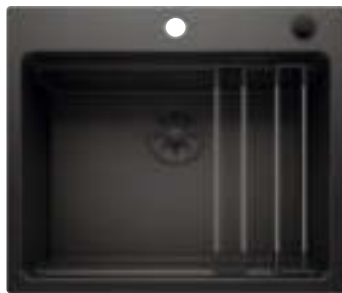

BLANCO ETAGON 6 Black Edition

SILGRANIT

- harmonicky zladený dizajn pre kuchyne plánované v modernom štýle
- kvalitné vyhotovenie v nadčasovo krásnej matnej čiernej farbe (tiahlo, C-overflow prepád a InFino odtoková armatúra)
- veľkorysá vanička s integrovanou úrovňou s funkciou umývacieho centra
- integrovaná úroveň vytvára dodatočnú funkčnú plochu
- inovatívna systémová koncepcia s mnohostranne použiteľnými ETAGON nerezovými koľajničkami

reddot award 2017
winner

DESIGN
AWARD
2018

600 mm
Rozmer skrinky

Zabudovanie zhora

		V dodávke	
	čierna	s excentrickým ovládaním, s príslušenstvom	526 339

V dodávke

InFino s excentrickým ovládaním

Technický náčres

Dve ETAGON nerezové koľajničky

Súprava odtoku a prepadu, čierna matná, pre jednozrezy

Tiahlo, čierna matná