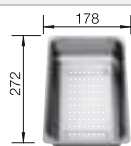

Multifunkčná nerezová miska

multifunkčná nerezová miska, odtoková armatúra, výpusť so sitkom InFino 2 x 3 1/2" s excentrickým ovládaním pre hlavnú vaničku