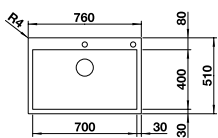

Na všetky IF-modely s priestorom pre batériu je možné za príplatok (na objednávku) urobiť ďalší dodatočný otvor.

V dodávke

InFino s excentrickým ovládaním

odtoková armatúra, výpusť so sitkom InFino 3 1/2" s excentrickým ovládaním (PushControl), sada úchytov