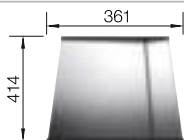

Samostatný nerezový odkvapkávač

223 067