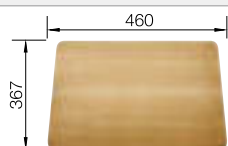

Kompozitná doska na  
krájanie z jaseňa  
229411

Multifunkčná nerezová miska  
223077

BLANCO UNIT s BLANCO ZENAR XL 6 S

BLANCO LINEE-S  
pozri stranu 234

BLANCO BOTTON II 30/2  
pozri stranu 309