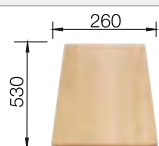

Voliteľné príslušenstvo

Doska na krájanie z masívneho buka

218313