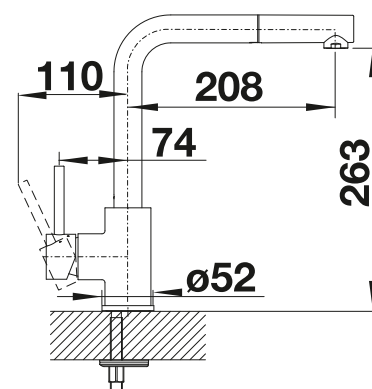

Technický náčres

Prietok 10.2 l

V dodávke

- výtok vody otáčateľný o 360°
- potrebný otvor pre batériu Ø 35 mm
- kartuš s keramickými tesneniami
- flexibilné prívodové hadice s dĺžkou 350 mm a 3/8" maticou pre jednoduchú a bezpečnú montáž
- nylonom obalená spršková hadica
- sériovo vybavená spätným ventilom, ktorý zabráňuje spätnému toku podľa normy EN 1717
- certifikát LGA
- certifikát DVGW
- nízkotlakové prevedenie s regulátorom prietoku na ochranu ohrievača vody

Voliteľné príslušenstvo

Filter pre rohový ventil (1 kus)

128 434

Sada regulátorov prúdu pre čistý a perlivý prúd vody.

521 746

Usmerňovač sprškovej hadice

511 920

Odporúčaný dávkovač saponátu

BLANCO LATO

pozri stranu 287