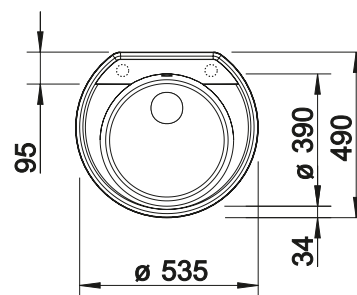

Technický náčrt

○ podfrézované otvory na vyklepnutie
Hĺbka vaničky 180 mm
Výrez podľa šablóny

Voliteľné príslušenstvo

Doska na krájanie z masívneho buka
218 421

Nerezový kôš na riad
220 574

CapFlow kryt na výpusť
517 666

BLANCO UNIT s BLANCO RONDOVAL 45

BLANCO CARENA-S Vario
pozri stranu 251

BLANCO BOTTON Pro 45/2
Automatic
pozri stranu 307