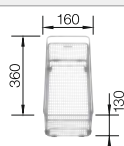

Multifunkčný nerezový kôš

223 297

BLANCO UNIT s BLANCO LEXA 8