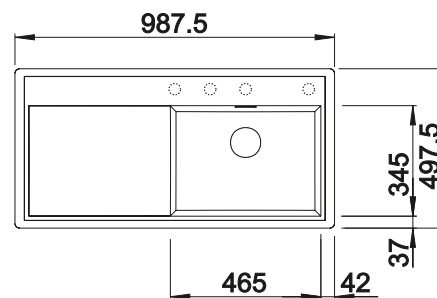

Technický náčres

○ podfrézované otvory na vyklepnutie

Hĺbka vaničky 190 mm

Údaje k výrezom pre všetky montážne postupy nájdete medzi našimi súbormi na stiahnutie na internete.

Voliteľné príslušenstvo

Kompozitná doska na krájanie z jaseňa

229 411

Multifunkčná nerezová miska

223 077

BLANCO UNIT s BLANCO ZENAR XL 6 S-F

BLANCO LINEE-S

pozri stranu 234

BLANCO SELECT II 60/3

pozri stranu 297

Silgranitové drezy