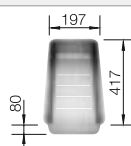

Multifunkčná nerezová miska
227692