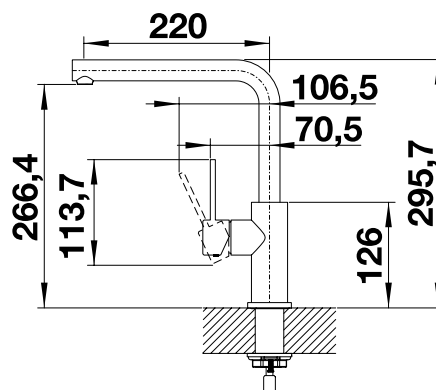

Technický náčrt

Prietok 10.7 l

Zmiešavacie batérie