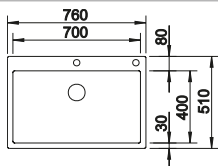

Rozmer skrinky mm	800	600	450
BLANCO CLARON	700-IF/A Durinox	500-IF/A Durinox	400-IF/A Durinox
<b>IF - plochý okraj</b> 			
Durinox	523 394	523 393	523 392
Hĺbka vaničky	190 mm	190 mm	190 mm

Rádius vaničky 