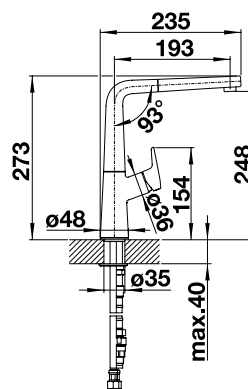

Technický náčres

Prietok 8.62 l

V dodávke

- výtok vody otáčateľný o 190°
- potrebný otvor pre batériu Ø 35 mm
- kartuš s keramickými tesneniami
- flexibilné prívodové hadice s dĺžkou 450 mm a 3/8" maticou pre jednoduchú a bezpečnú montáž
- kovom obalená sprchová hadica
- patentovaný perlátor znižuje tvorbu vodného kameňa
- stabilizačná platnička pre vyššiu stabilitu batérie pri zabudovaní do nerezových drezov
- sériovo vybavená spätným ventilom, ktorý zvyšuje zabezpečenie podľa normy DIN EN 1717
- certifikát LGA
- certifikát DVGW sa očakáva

Voliteľné príslušenstvo

Filter pre rohový ventil (1 kus)

128 434

Usmerňovač sprškovej hadice

511 920

Odporúčaný dávkovač saponátu

BLANCO LATO

pozri stranu 287

Zmiešavacie batérie