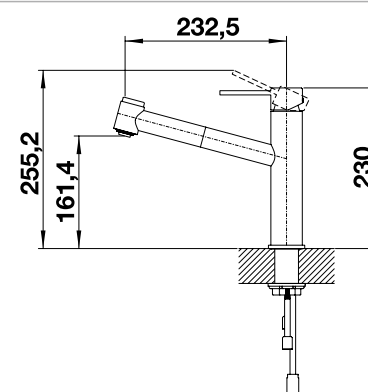

### Technický náčrt

Prietok 8.3 l