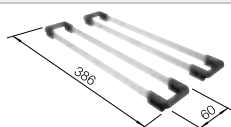

Technický náčres

R20

Dve ETAGON nerezové
koľajničky

dve ETAGON nerezové koľajničky, odtoková armatúra, výpusť so sitkom InFino 3 1/2", sada úchytov