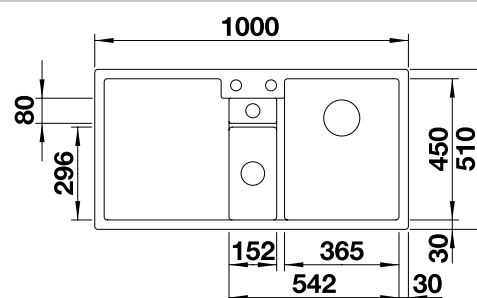

Hĺbka vaničky 190/155/45 mm

Voliteľné príslušenstvo

Drevená doska na krájanie z javora  
235 844

BLANCO UNIT s BLANCO COLLECTIS 6 S

BLANCO LINUS-S

pozri stranu 257

BLANCO SELECT II 60/3 Orga

pozri stranu 296