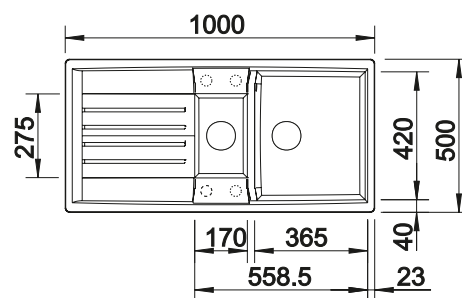

○ podfrézované otvory na vyklepnutie

Hĺbka vaničky 190/145 mm

Na montáž v spodnej časti sú potrebné špeciálne upevňovacie prvky.

Voliteľné príslušenstvo

218 313

217 611

223 297

BLANCO UNIT s BLANCO LEXA 6 S

pozri stranu 257

pozri stranu 297