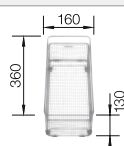

Multifunkčný nerezový kôš

223 297