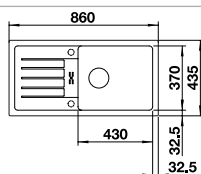

V dodávke

bez excentrického ovládania

odtoková armatúra, výpusť so sitkom 3 1/2"