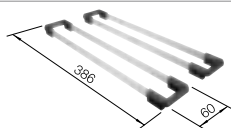

Dve ETAGON nerezové koľajničky

Voliteľné príslušenstvo		
  Kompozitná doska na krájanie z jaseňa 230 700	 Multifunkčná nerezová miska 231 396	 PushControl ovládanie výpusťe 525 272

BLANCO UNIT s BLANCO ETAGON	
  BLANCO PANERA-S pozri stranu 229	 BLANCO SELECT II 60/3 Orga pozri stranu 296

Nerezové jednodrezy