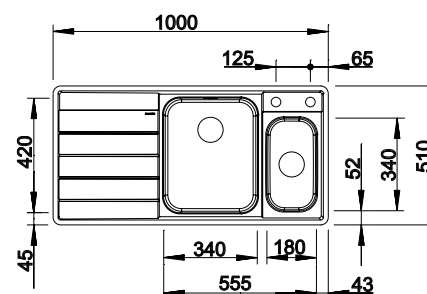

Hĺbka vaničky 190/130 mm

Údaje k výrezom pre všetky montážne postupy nájdete medzi našimi súbormi na stiahnutie na internete.

Nerezové drezy

Voliteľné príslušenstvo

225 469

507 829

BLANCO UNIT s BLANCO AXIS III 6 S-IF

pozri stranu 233

pozri stranu 296