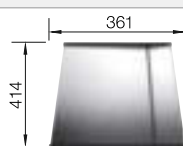

Samostatný nerezový odkvapkávač
223 067