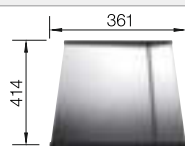

Samostatný nerezový odkvapkávač

223 067