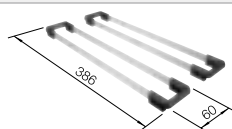

Dve ETAGON nerezové kolajničky

dve ETAGON nerezové kolajničky, odtoková armatúra, výpusť so sitkom InFino 3 1/2" s excentrickým ovládaním

alebo

dve ETAGON nerezové kolajničky, odtoková armatúra, výpusť so sitkom InFino 3 1/2"