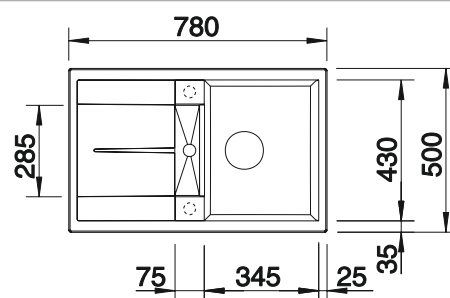

### Technický náčres

○ podfrézované otvory na vyklepnutie  
Hĺbka vaničky 190/25 mm