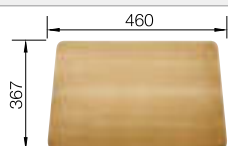

### Voliteľné príslušenstvo

Kompozitná doska na krájanie z jaseňa

229 411

Multifunkčná nerezová miska

223 077