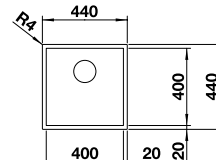

V dodávke

odtoková armatúra, výpusť so sitkom InFino 3 1/2", sada úchyto

Poznámka k inštalácii :

Poznámka: k dispozícii aj v IF-prevedení

* Upozornenie k obsahu balenia:

V prípade záujmu o excentrické ovládanie pri modeloch bez priestoru pre batériu je nutné si zakúpiť dodatočný set.

InFino manuálna bez excentrického ovládania