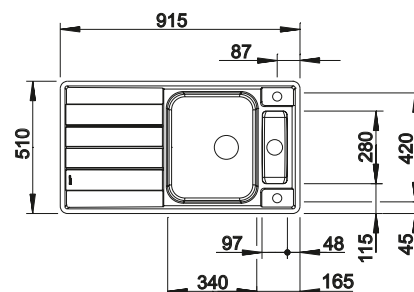

Hĺbka vaničky 190/60 mm

Údaje k výrezom pre všetky montážne postupy nájdete medzi našimi súbormi na stiahnutie na internete.

Voliteľné príslušenstvo

Podložka na krájanie

225 469

Multifunkčná nerezová miska

224 787

Kôš na riad so stojanom na tanieri (odnímateľný)

507 829

BLANCO UNIT s BLANCO AXIS III 5 S-IF

BLANCO ALTA-S Compact Vario

pozri stranu 241

BLANCO SELECT II 50/3

pozri stranu 300