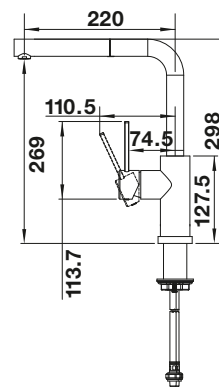

- vhodná na montáž pred okno
- kvalitné masívne nerezové prevedenie, leštená povrchová úprava
- čistý dizajn batérie pre moderné kuchyne
- vysoké výsuvné rameno s výtokom pre ľahké naplnenie hrncov a váz
- väčšia voľnosť pri plánovaní osadenia pred zadnú stenu vďaka ovládacej páke s vertikálnou nulovou polohou
- úspora energie: ovládacia páka je v základnej polohe nastavená na studenú vodu
- Minimálna vzdialenosť medzi drezom a krídlom okna 4,5 cm

Vysokotlaková

Predokenné
zabudovanie

S výsuvnou sprškou

Kovový povrch			
	leštená nerez	tlaková	526 180

1. **V dodávke**
2. rameno výtoku vody otáčateľné o 190°
   - je potrebný podfrézovaný otvor na vyklepnutie s Ø 35 mm
   - kartuša s keramickými tesneniami
   - spršková hadica potiahnutá nylonom
   - flexibilné prívodové hadice s dĺžkou 985 mm a 3/8" maticou pre mimoriadne jednoduchú a bezpečnú montáž
   - patentovaný perlátor pre významné zníženie tvorby vodného kameňa
   - stabilizačná platnička pre vyššiu stabilitu kuchynskej batérie pri zabudovaní do nerezových drezov
   - sériovo vybavená spätným ventilom, ktorý zabráňuje spätnému toku podľa normy EN 1717
   - certifikát LGA
   - certifikát DVGW

Technický náčrt

Prietok 6.8 l