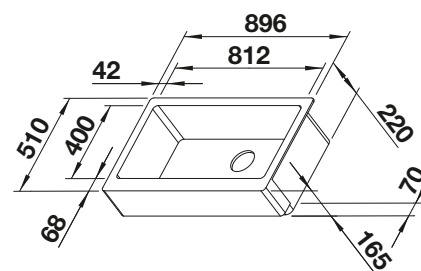

Technický náčres

Hĺbka vaničky 220 mm

Údaje pre výrezy nájdete na www.blanco.com/vintera_installation_de

Voliteľné príslušenstvo

Mriežka do vaničky

234795

BLANCO UNIT s BLANCO VINTERA XL 9-UF

BLANCO CARENA-S Vario

pozri stranu 251

BLANCO FLEXON II Low 90/4

pozri stranu 304