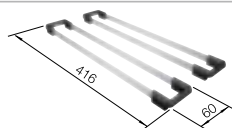

Voliteľné príslušenstvo

Nerezové kolajničky

235 906