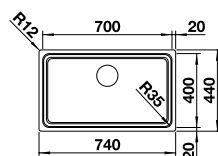

V dodávke	InFino manuálna bez excentrického ovládania

dve ETAGON nerezové koľajničky, odtoková armatúra, výpusť so sitkom InFino 3 1/2", sada úchytov