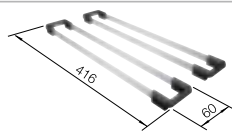

Voliteľné príslušenstvo

Nerezové koľajničky

235906