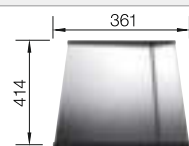

### Voliteľné príslušenstvo

Doska na krájanie, biele satinované sklo

225 333

Nerezová miska

219 649

Samostatný nerezový odkvapkávač

223 067