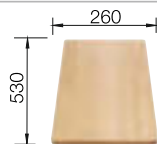

Doska na krájanie z masívneho
buka

218 313