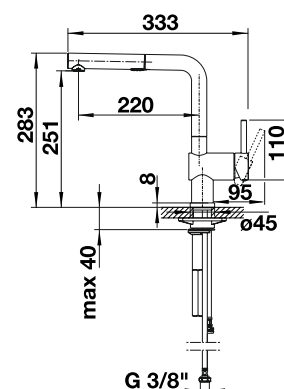

Technický náčrt

Prietok 8.34 l

V dodávke

- výtok vody otáčateľný o 140°
- potrebný otvor pre batériu Ø 35 mm
- kartuš s keramickými tesneniami
- kovom obalená sprchová hadica
- flexibilné prívodové hadice s dĺžkou 450 mm a 3/8" maticou pre jednoduchú a bezpečnú montáž
- patentovaný perlátor znižuje tvorbu vodného kameňa
- stabilizačná platnička pre vyššiu stabilitu batérie pri zabudovaní do nerezových drezov
- sériovo vybavená spätným ventilom, ktorý zabraňuje spätnému toku podľa normy EN 1717
- certifikát LGA
- certifikát DVGW

Voliteľné príslušenstvo

Filter pre rohový ventil (1 kus)

128 434

Usmerňovač sprškovej hadice

511 920

Odporúčaný dávkovač saponátu

BLANCO LATO

pozri stranu 287