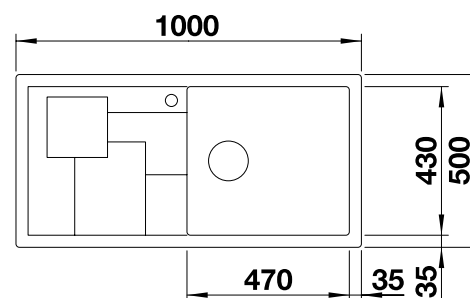

Hĺbka vaničky 190 mm

Voliteľné príslušenstvo

BLANCO UNIT s BLANCO CITY XL 6 S lava grey

pozri stranu 253

pozri stranu 296