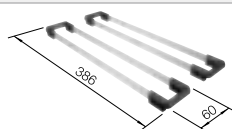

Dve ETAGON nerezové koľajničky

dve ETAGON nerezové koľajničky, odtoková armatúra, výpusť so sitkom InFino 3 1/2" s excentrickým ovládaním

alebo

dve ETAGON nerezové koľajničky, odtoková armatúra, výpusť so sitkom InFino 3 1/2"