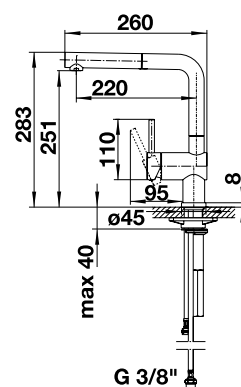

## Technický náčres

Prietok 9,6 l