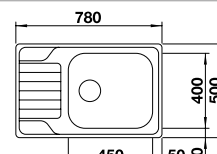

V dodávke				bez excentrického ovládania
	odtoková armatúra, výpusť so sitkom 2 x 3 1/2", tesnenie	odtoková armatúra, výpusť so sitkom 2 x 3 1/2", tesnenie	odtoková armatúra, výpusť so sitkom 3 1/2", tesnenie	odtoková armatúra, výpusť so sitkom 3 1/2", tesnenie

Voliteľné príslušenstvo		
Doska na krájanie z masívneho buka 218313	Doska na krájanie z kvalitného plastu, biela 217611	CapFlow kryt na výpusť 517666

BLANCO UNIT s BLANCO DINAS	
BLANCO KANO-S pozri stranu 274	BLANCO BOTTON Pro 45/2 Automatic pozri stranu 307