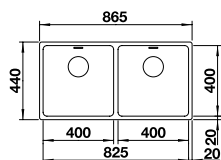

V dodávke

InFino manuálna bez
excentrického ovládania

odtoková armatúra, výpusť so sítom InFino 2 x 3 1/2", sada úchyto

Poznámka k inštalácii :

Údaje k výrezom pre všetky montážne postupy nájdete medzi našimi súbormi na stiahnutie na internete.