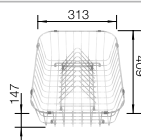

Voliteľné príslušenstvo

Kôš na riad so stojanom na tanieri (odnímateľný)
507 829