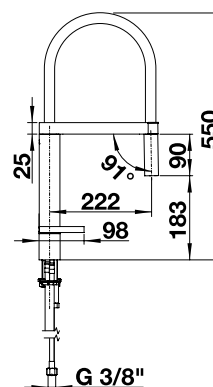

Technický náčres

Prietok 9.48 l

V dodávke

- výtok vody otáčateľný o 360°
- potrebné 2 otvory pre batériu Ø 35 mm
- kartuš s keramickými tesneniami
- kovom obalená spršková hadica
- flexibilné prívodové hadice s dĺžkou 640 mm a 3/8" maticou pre jednoduchú a bezpečnú montáž
- patentovaný perlátor znižuje tvorbu vodného kameňa
- stabilizačná platnička pre vyššiu stabilitu batérie pri zabudovaní do nerezových drezov
- sériovo vybavená spätným ventilom, ktorý zabraňuje spätnému toku podľa normy EN 1717
- certifikát LGA
- certifikát DVGW

Voliteľné príslušenstvo

Filter pre rohový ventil (1 kus)

128434

Odporúčaný dávkovač saponátu

Dávkovač saponátu BLANCO PIONA
pozri stranu 286

Odporúčané tiahlo

Tiahlo okrúhle, chróm
pozri stranu 333

Zmiešavacie
batérie