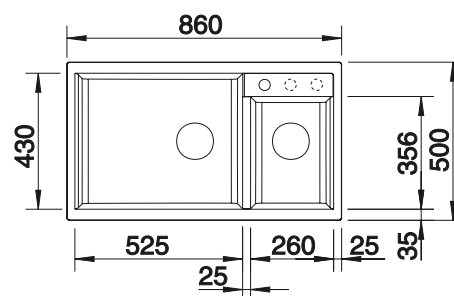

Technický náčrt

○ podfrézované otvory na vyklepnutie

Hĺbka vaničky 190/190 mm

Je možné si dokúpiť sadu na dodatočnú montáž excentrického ovládania.

Na montáž v spodnej časti sú potrebné špeciálne upevňovacie prvky.

Voliteľné príslušenstvo

BLANCO UNIT s BLANCO METRA 9