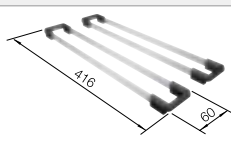

Nerezové kolajničky
235906