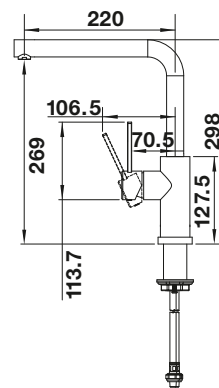

- vhodná na montáž pred okno
- kvalitné masívne nerezové prevedenie, leštená povrchová úprava
- čistý dizajn batérie pre moderné kuchyne
- vysoké rameno pre ľahké naplnenie hrncov a váz
- väčšia voľnosť pri plánovaní osadenia pred zadnú stenu vďaka ovládacej páke s vertikálnou nulovou polohou
- úspora energie: ovládacia páka je v základnej polohe nastavená na studenú vodu
- dostupná aj v prevedení s výsuvnou sprchovou hadicou
- minimálna vzdialenosť medzi drezom a krídlom okna 2,5 cm

Bez spršky

Predokenné
zabudovanie

Nízkotlaková

Kovový povrch			
	leštená nerez	tlaková	526 179
		beztlaková	526 181

1. **V dodávke**
2. rameno výtoku vody otáčateľné o 360°
   - je potrebný podfrézovaný otvor na vyklepnutie s Ø 35 mm
   - kartuša s keramickými tesneniami
   - flexibilné prívodové hadice s dĺžkou 985 mm a 3/8" maticou pre mimoriadne jednoduchú a bezpečnú montáž
   - patentovaný perlátor pre významné zníženie tvorby vodného kameňa
   - stabilizačná platnička pre vyššiu stabilitu kuchynskej batérie pri zabudovaní do nerezových drezov
   - certifikát LGA
   - certifikát DVGW
   - nízkotlakové prevedenie s regulátorom prietoku na ochranu ohrievača vody

Technický náčrt