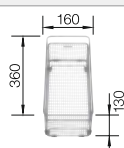

Multifunkčný nerezový kôš
223 297

BLANCO UNIT s BLANCO LEXA 5 S