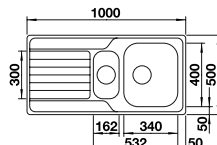

# BLANCO DINAS

Nerez

- harmonický, nadčasový dizajn
- dve priestrané vaničky
- funkčná odkvapkávacia plocha
- obojstranne zabudovateľný
- výpusť so sitkom 3 1/2"

Rozmer skrinky mm	800	600	600	600
BLANCO DINAS	8 S	6 S	XL 6 S	XL 6 S Compact
Zabudovanie zhora 				
	Obojstranný drez	Obojstranný drez	Obojstranný drez	Obojstranný drez
leštená nerez	523376	523375	524254	525121
Hĺbka vaničky	195/195 mm	195/145 mm	195 mm	195 mm