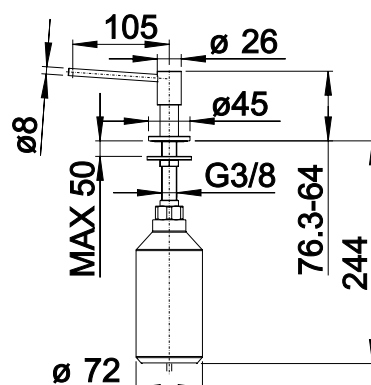

Technický náčrt

je potrebný otvor $\varnothing$ 35 mm
objem nádoby: 500 ml