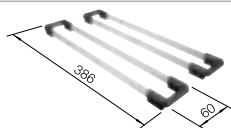

V dodávke

InFino manuálna bez excentrického ovládania

dve ETAGON nerezové koľajničky, odtoková armatúra, výpusť so sítkom InFino 3 1/2", sada úchyto

Dve ETAGON nerezové koľajničky