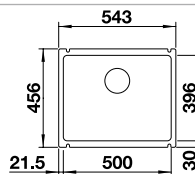

Upozornenie:
Minimálna hrúbka pracovnej dosky 25 mm.
Dodržujte montážne pokyny.