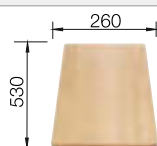

Doska na krájanie z masívneho
buka

218 313