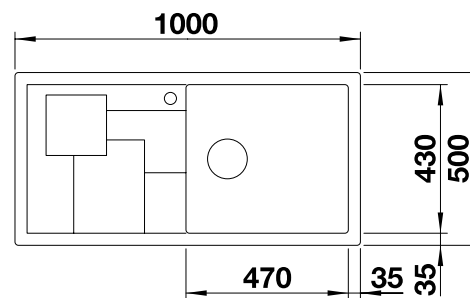

Hĺbka vaničky 190 mm

Silgranitové drezy

Voliteľné príslušenstvo

BLANCO UNIT s BLANCO CITY XL 6 S kiwi

pozri stranu 253

pozri stranu 296