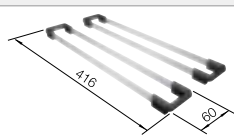

Voliteľné príslušenstvo

Nerezové kolajničky

235 906