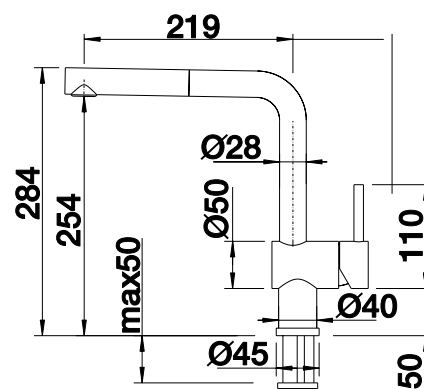

Technický náčres

Prietok 10.5 l

V dodávke

- výtok vody otáčateľný o 140°
- potrebný otvor pre batériu Ø 35 mm
- kartuš s keramickými tesneniami
- kovom obalená sprchová hadica
- flexibilné prívodové hadice s dĺžkou 450 mm a 3/8" maticou pre jednoduchú a bezpečnú montáž
- patentovaný perlátor znižuje tvorbu vodného kameňa
- stabilizačná platnička pre vyššiu stabilitu batérie pri zabudovaní do nerezových drezov
- sériovo vybavená spätným ventilom, ktorý zabraňuje spätnému toku podľa normy EN 1717
- certifikát LGA
- certifikát DVGW

Voliteľné príslušenstvo

Filter pre rohový ventil (1 kus)

128 434

Sada regulátorov prúdu pre čistý a perlivý prúd vody.

521 746

Usmerňovač sprškovej hadice

511 920

Odporúčaný dávkovač saponátu

BLANCO LATO

pozri stranu 287

Zmiešavacie batérie