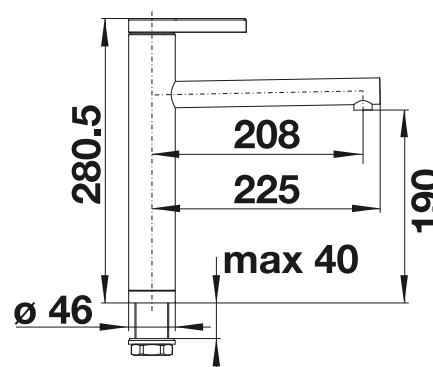

Technický náčres

Prietok 11.5 l

V dodávke

- výtok vody otáčateľný o 360°
- potrebný otvor pre batériu Ø 35 mm
- kartuš s keramickými tesneniami
- flexibilné prívodové hadice s dĺžkou 450 mm a 3/8" maticou pre jednoduchú a bezpečnú montáž
- patentovaný perlátor znižuje tvorbu vodného kameňa
- stabilizačná platnička pre vyššiu stabilitu batérie pri zabudovaní do nerezových drezov
- certifikát LGA
- certifikát DVGW

Voliteľné príslušenstvo

Filter pre rohový ventil (1 kus)

128434

Odporúčaný dávkovač saponátu

Dávkovač saponátu BLANCO PIONA
pozri stranu 286

Odporúčané ťiahlo

Ťiahlo okrúhle, chróm
pozri stranu 333

Zmiešavacie
batérie