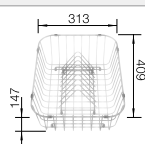

Kôš na riad so stojanom na tanieri (odnímateľný)

507 829

BLANCO UNIT s BLANCO AXIS III 6 S-IF