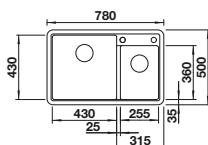

## SILGRANIT

- klasické línie kombinované s modernými funkciami
- veľkorysý dvojdrez poskytuje dostatok priestoru
- pohodlné používanie oboch vaničiek súčasne

Silgranitové  
jednodrezy

Rozmer skrinky mm	800	600
BLANCO LEGRA	8	6
Zabudovanie zhora 		
	Vanička vľavo	
 čierna	526 223	526 084
 antracit	526 224	523 332
 hliníková metalíza	526 225	523 333
 biela	526 226	523 334
 jasmín	526 227	523 335
 šampáň	526 228	523 336
 káva	526 229	523 337
Hĺbka vaničky	190/190 mm	190 mm