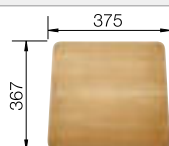

Kompozitná doska na  
krájanie z jaseňa  
229 421

Doska na krájanie z čierneho  
satinovaného skla  
224 629

Multifunkčná nerezová miska  
223 077

BLANCO UNIT s BLANCO ZENAR 45 S

BLANCO LINEE-S  
pozri stranu 234