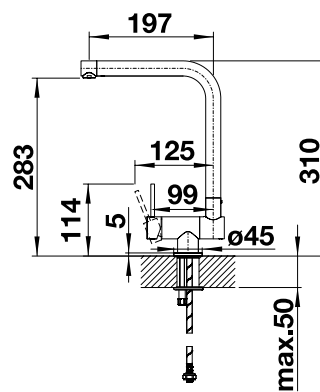

Technický náčres

Prietok 11.83 l

Zmiešavacie
batérie