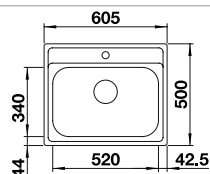

## Nerez

- veľká, ergonomická vanička zaručuje vysoký komfort umývania
- široký priestor pre batériu
- atraktívny, moderný dizajn
- výpusť so sitkom 3 1/2"

Rozmer skrinky mm	600	450
BLANCODANA	6	45
Zabudovanie zhora 		
 nerez	525 323	525 322
Hĺbka vaničky	158 mm	158 mm