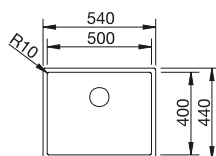

V dodávke

InFino manuálna bez excentrického ovládania

odtoková armatúra, výpusť so sitkom InFino 3 1/2", sada úchyto

Poznámka k inštalácii :

Poznámka: k dispozícii aj vo verzii pre zabudovanie zospodu

Technická poznámka: Okraj vaničky na zabudovanie pod pracovnú dosku nie je v rohoch uzavretý.

* Upozornenie k obsahu balenia:

V prípade záujmu o excentrické ovládanie pri modeloch bez priestoru pre batériu je nutné si zakúpiť dodatočný set.