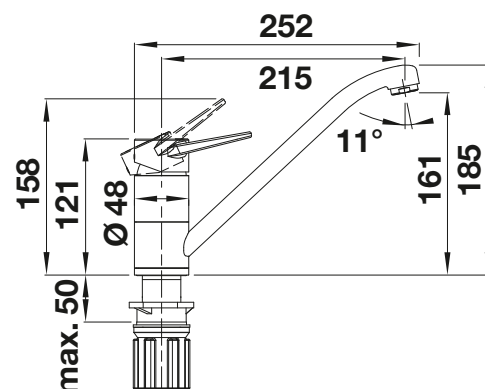

Technický náčrt

Prietok 14.98 l

V dodávke

- výtok vody otáčateľný o 180°
- potrebný otvor pre batériu Ø 35 mm
- kartuš s keramickými tesneniami
- flexibilné prívodové hadice s dĺžkou 550 mm a 3/8" maticou na jednoduchú a bezpečnú montáž
- patentovaný perlátor znižuje tvorbu vodného kameňa
- stabilizačná platnička na vyššiu stabilitu batérie pri zabudovaní do nerezových drezov
- certifikát LGA
- certifikát DVGW čaká na schválenie

Voliteľné príslušenstvo

Filter pre rohový ventil (1 kus)

128 434

Sada regulátorov prúdu pre čistý a perlivý prúd vody.

521 746

Odporúčaný dávkovač saponátu

BLANCO LATO

pozri stranu 287