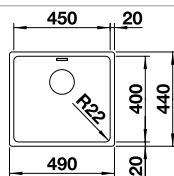

Údaje k výrezom pre všetky montážne postupy nájdete medzi našimi súbormi na stiahnutie na internete.