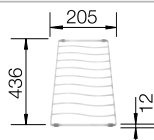

V dodávke

InFino s excentrickým ovládaním

odkvapkávací nerezová mriežka, odtoková armatúra, výpusť so sítkom InFino 3 1/2" s excentrickým ovládaním

Na montáž v spodnej časti sú potrebné špeciálne upevňovacie prvky.

Odkvapkávací nerezová mriežka