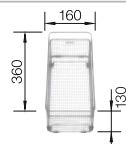

Multifunkčný nerezový kôš
223 297

BLANCO UNIT s BLANCO LEXA 9 E