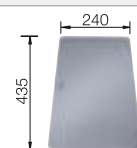

Sklenná doska na krájanie -
strieborná

227 697