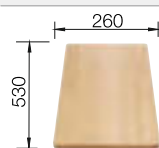

Voliteľné príslušenstvo

Doska na krájanie z masívneho buka
218313