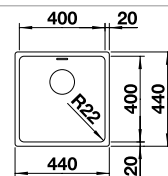

Údaje k výrezom pre všetky montážne postupy nájdete medzi našimi súbormi na stiahnutie na internete.