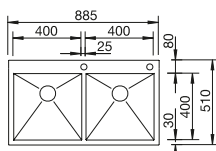

Rozmer skrinky mm	900	600
BLANCO ZEROX	400/400-IF/A	340/180-IF/A
IF - plochý okraj 		
 hodvábnny lesk	521 648	521 642
Hĺbka vaničky	175/175 mm	175/130 mm

Rádius vaničky 