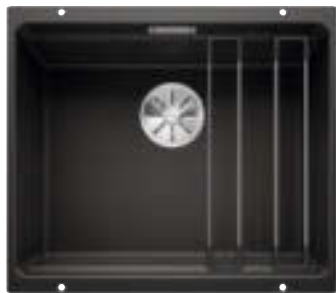

BLANCO ETAGON 500-U

SILGRANIT

- veľkorysá etážová vanička s funkčnosťou pre umývacieho centra
- integrovaný stupienok vytvára ďalšiu funkčnú úroveň
- inovatívny systémový koncept so všestranne využiteľnými nerezovými kolajničkami ETAGON
- kvalitné vyhotovenie so zakrytým bočným prepadom C-overflow a výpusťou InFino – elegantne integrovaná a mimoriadne jednoduchá na údržbu
- pre zabudovanie pod pracovnú dosku, obzvlášť vhodné v kombinácii s kvalitnými pracovnými doskami

reddot award 2017
winner

600 mm
Rozmer skrinky

Zabudovanie pod
pracovnú dosku

		V dodávke	
	čierna	bez excentrického ovládania, s príslušenstvom	525 887
	antracit	bez excentrického ovládania, s príslušenstvom	522 227
	sivá skala	bez excentrického ovládania, s príslušenstvom	522 228
	hliníková metalíza	bez excentrického ovládania, s príslušenstvom	522 229
	biela	bez excentrického ovládania, s príslušenstvom	522 231
	jasmin	bez excentrického ovládania, s príslušenstvom	522 232
	tartufo	bez excentrického ovládania, s príslušenstvom	522 234
	káva	bez excentrického ovládania, s príslušenstvom	522 236
	beton-style	bez excentrického ovládania, s príslušenstvom	526 341

V dodávke

InFino manuálna bez
excentrického ovládania

Technický náčres

R20

Dve ETAGON nerezové
kolajničky

dve ETAGON nerezové kolajničky, odtoková armatúra, výpusť so sitkom InFino 3 1/2", sada úchyty