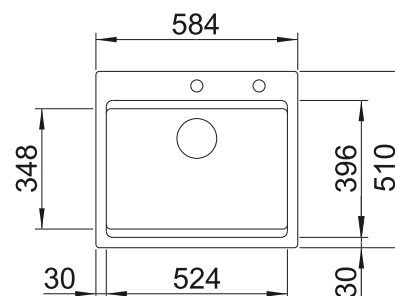

Hĺbka vaničky 215 mm

K dispozícii sú otvory pre kuchynskú batériu a excentrické ovládanie.

Keramicke
jednodrezy

Voliteľné príslušenstvo

Multifunkčná nerezová miska

226 189

Odkvapávač z kvalitného plastu, tmavosivý

230 734

BLANCO UNIT s BLANCO ETAGON 6

BLANCO JANDORA-S

pozri stranu 265

BLANCO SELECT II XL 60/3

pozri stranu 297