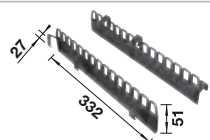

## Voliteľné príslušenstvo

Držiak pre vrecia na odpady  
BLANCO SELECT Clip  
521 300

SELECT univerzálny box  
229 342

AktivBio-kryt 8 l  
524 220

BLANCO MOVEX nožné ovládanie  
519 357