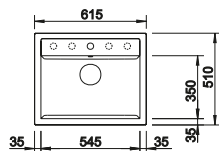

Na montáž v spodnej časti sú potrebné špeciálne upevňovacie prvky.