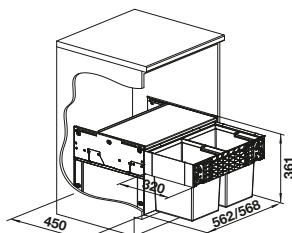

- ideálny na zabudovanie pred bočne inštalované nízkotlakové ohrievače, systémy horúcej vody a filtračné systémy
- optimálne využitie priestoru spodnej skrinky vďaka redukovanej hĺbke zabudovania 320 mm
- moderný dizajn s využitím kvalitného hliníka
- jednoduché čistenie všetkých dielov vďaka veľkým a hladkým plochám
- jednoduchá montáž bez merania, vyznačovania alebo predvrtávania

reddot winner 2021

Rozmer skrinky mm	600
BLANCO SELECT II Compact 60/2	
	526 207
Objem nádoby	34 l

V dodávke

výsuvný systém na pripojenie spredu, kryt systému, nádoby 2 x 17 l

Poznámka k inštalácii

- Montážna výška 361 mm, montážna hĺbka 320 mm, nutný vnútorný rozmer skrinky pre pojazdy 450 mm.
- Sú potrebné čelné dvierka bez pántov a otvorov. Dbajte na umiestnenie úchytu.
- Vhodné aj na montáž do spodných skriniek s kazetovými dverami od šírky rámu 40 mm.
- Pri plánovaní je potrebné zohľadniť montážnu výšku košového systému, montážnu hĺbku drezu a z toho vyplývajúci minimálny rozmer spodnej skrinky.
- Minimálna hĺbka zabudovania v kombinácii s batériou BLANCO TAMPERA Hot: 550 mm.
- Minimálna odporúčaná výška sokla na zabudovanie systému MOVEX: 100 mm.