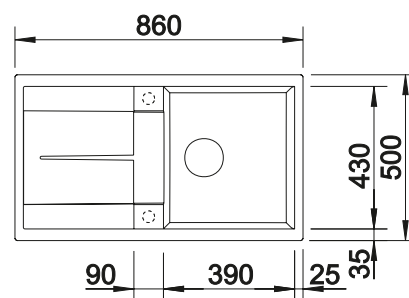

Technický nákres

○ podfrézované otvory na vyklepnutie
Hĺbka vaničky 190 mm

Voliteľné príslušenstvo

Doska na krájanie z masívneho buka
218313

Doska na krájanie z kvalitného plastu, biela
217611

Multifunkčný nerezový kôš
223 297

BLANCO UNIT s BLANCO METRA 5 S

BLANCO ANTAS-S
pozri stranu 271

BLANCO SELECT II 50/2
pozri stranu 300