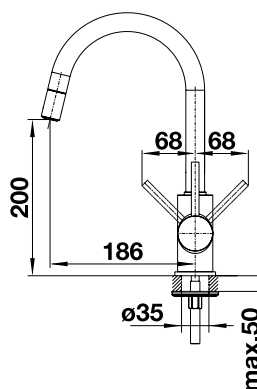

Technický náčres

Prietok 10 l

V dodávke

- výtok vody otáčateľný o 360°
- potrebný otvor pre batériu Ø 35 mm
- kartuš s keramickými tesneniami
- flexibilné prívodové hadice s dĺžkou 350 mm a 3/8" maticou pre jednoduchú a bezpečnú montáž
- nylonom obalená spršková hadica
- patentovaný perlátor znižuje tvorbu vodného kameňa
- stabilizačná platnička pre vyššiu stabilitu batérie pri zabudovaní do nerezových drezov
- sériovo vybavená spätným ventilom, ktorý zvyšuje zabezpečenie podľa normy DIN EN 1717
- certifikát LGA
- certifikát DVGW

Voliteľné príslušenstvo

Filter pre rohový ventil (1 kus)

128434

Usmerňovač sprškovej hadice

511920

Odporúčaný dávkovač saponátu

BLANCO LATO

pozri stranu 287