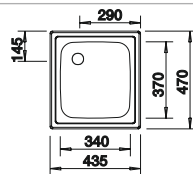

Odtokovú armatúru prosím zvlášť objednať.
Rozmery vaničky: 340 x 370 x 150 mm
Rozmery výrezu: 417 x 452 mm