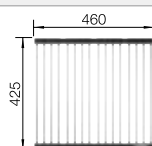

Skladacia podložka

238 482