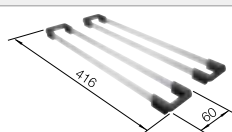

Voliteľné príslušenstvo

Nerezové koľajničky

235 906