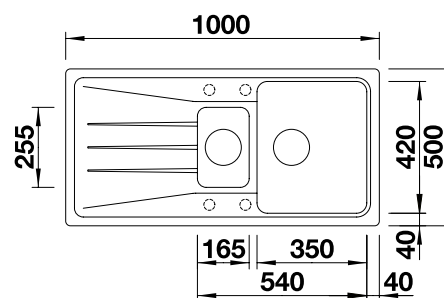

Technický náčrt

○ podfrézované otvory na vyklepnutie

Hĺbka vaničky 190/120 mm

Na montáž v spodnej časti sú potrebné špeciálne upevňovacie prvky.

Voliteľné príslušenstvo

218 313

217 611

223 297

BLANCO UNIT s BLANCO SONA 6 S

pozri stranu 274

pozri stranu 307