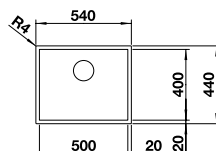

V dodávke

odtoková armatúra, výpusť so sítom InFino 3 1/2", sada úchyto

Poznámka k inštalácii :

Poznámka: k dispozícii aj v prevedení pre zabudovanie pod pracovnú dosku.

* Upozornenie k obsahu balenia:

V prípade záujmu o excentrické ovládanie pri modeloch bez priestoru pre batériu je nutné si zakúpiť dodatočný set.

InFino manuálna bez excentrického ovládania