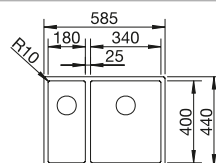

Rádius vaničky

R10

Poznámka: k dispozícii aj vo verzii pre zabudovanie zospodu
Technická poznámka: Okraj vaničky na zabudovanie pod pracovnú dosku nie je v rohoch uzavretý.

* Upozornenie k obsahu balenia:
V prípade záujmu o excentrické ovládanie pri modeloch bez priestoru pre batériu je nutné si zakúpiť dodatočný set.

Poznámka: k dispozícii aj vo verzii pre zabudovanie zospodu
Technická poznámka: Okraj vaničky na zabudovanie pod pracovnú dosku nie je v rohoch uzavretý.

* Upozornenie k obsahu balenia:
V prípade záujmu o excentrické ovládanie pri modeloch bez priestoru pre batériu je nutné si zakúpiť dodatočný set.

Poznámka: k dispozícii aj vo verzii pre zabudovanie zospodu
Technická poznámka: Okraj vaničky na zabudovanie pod pracovnú dosku nie je v rohoch uzavretý.

* Upozornenie k obsahu balenia:
V prípade záujmu o excentrické ovládanie pri modeloch bez priestoru pre batériu je nutné si zakúpiť dodatočný set.

V dodávke

InFino manuálna bez excentrického ovládania

odtoková armatúra, spojenie výpustí, výpusť so sitkom InFino 2 x 3 1/2", sada úchyty