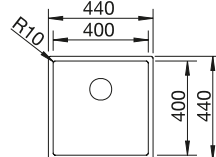

V dodávke

InFino manuálna bez excentrického ovládania

odtoková armatúra, výpusť so sítikom InFino 3 1/2", sada úchyto

Poznámka k inštalácii :

Poznámka: k dispozícii aj v IF-prevedení

Technická poznámka: Okraj vaničky na zabudovanie pod pracovnú dosku nie je v rohoch uzavretý.

* Upozornenie k obsahu balenia:

V prípade záujmu o excentrické ovládanie pri modeloch bez priestoru pre batériu je nutné si zakúpiť dodatočný set.