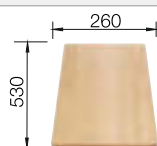

Voliteľné príslušenstvo

Doska na krájanie z masívneho buka

218313