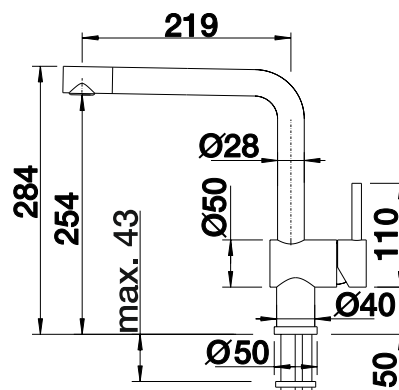

Technický náčrt

Prietok 14 l

Zmiešavacie
batérie