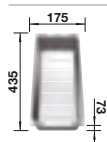

Odporúčame ako príslušenstvo k drezom BLANCO ETAGON a SUBLINE z materiálu SILGRANIT

227 689