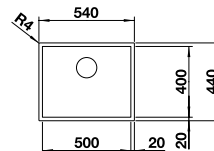

Rádius vaničky

Poznámka: K dispozícii aj vo verzii pre zabudovanie zospodu pod pracovnú dosku

*Poznámka k rozsahu dodávky: na osadenie excentrického ovládania s tiahom je pri modeloch IF bez priestoru pre batériu potrebná sada pre dodatočnú montáž. Odporúčanie: Obj. číslo 232 459

Na montáž kuchynskej batérie, excentrického ovládania alebo dávkovača umývacieho prostriedku do laminátovej dosky nájdete na str. 386 flexibilnú tesniacu gumičku, obj. číslo 120 055.

Poznámka: k dispozícii aj vo verzii pre zabudovanie zospodu pod pracovnú dosku.

* Poznámka k rozsahu dodávky: na osadenie excentrického ovládania s tiahom je pri modeloch IF bez priestoru pre batériu potrebná sada pre dodatočnú montáž. Odporúčanie: Obj. číslo 232 459

Na montáž kuchynskej batérie, excentrického ovládania alebo dávkovača umývacieho prostriedku do laminátovej dosky nájdete na str. 386 flexibilnú tesniacu gumičku, obj. číslo 120 055.

V dodávke

InFino manuálna bez excentrického ovládania

odtoková armatúra* s úsporou miesta, výpusť so sitkom 3 1/2" InFino, montážna sada