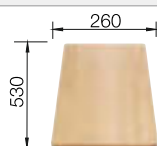

Voliteľné príslušenstvo

Doska na krájanie z masívneho buka
218313