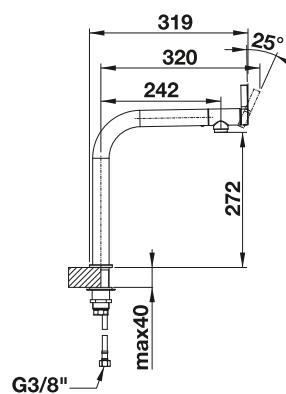

Technický náčrt

Prietok 9,1 l

V dodávke

- výtok vody otáčateľný o 200°
- potrebný otvor pre batériu Ø 35 mm
- kartuš s keramickými tesneniami
- flexibilné prívodové hadice s dĺžkou 450 mm a 3/8" maticou pre jednoduchú a bezpečnú montáž
- patentovaný perlátor znižuje tvorbu vodného kameňa
- stabilizačná platnička pre vyššiu stabilitu batérie pri zabudovaní do nerezových drezov
- certifikát LGA
- certifikát DVGW

Voliteľné príslušenstvo

Filter pre rohový ventil (1 kus)

128 434

Odporúčaný dávkovač saponátu

Dávkovač saponátu BLANCO
PIONA

pozri stranu 286