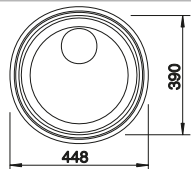

## Nerez

- drez v nadčasovom dizajne
- k dispozícii aj voliteľné príslušenstvo
- elegantný plochý okraj IF k zabudovaniu zhora alebo do roviny s pracovnou doskou

Rozmer skrinky mm	450	450	450
BLANCO RONDOSOL	-IF		
IF - plochý okraj 			
Zabudovanie zhora 			
leštená nerez	514647	513306	513307
Hĺbka vaničky	165 mm	165 mm	165 mm