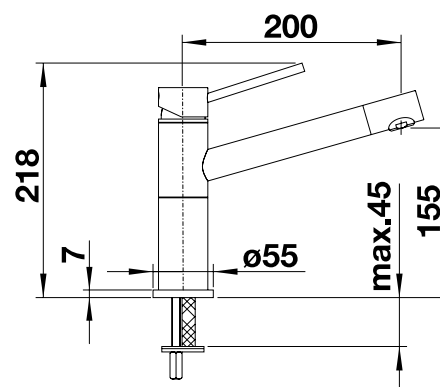

Technický náčres

Prietok 14.7 l

V dodávke

- výtok vody otáčateľný o 360°
- potrebný otvor pre batériu Ø 35 mm
- kartuš s keramickými tesneniami
- flexibilné prívodové hadice s dĺžkou 450 mm a 3/8" maticou pre jednoduchú a bezpečnú montáž
- patentovaný perlátor znižujúci tvorbu vodného kameňa
- stabilizačná platnička pre vyššiu stabilitu batérie pri zabudovaní do nerezových drezov
- certifikát LGA
- certifikát DVGW
- nízkotlakové prevedenie s regulátorom prietoku na ochranu ohrievača vody

Voliteľné príslušenstvo

Filter pre rohový ventil (1 kus)

128 434

Sada regulátorov prúdu pre čistý a perlivý prúd vody.

521 746

Odporúčaný dávkovač saponátu

BLANCO LATO

pozri stranu 287