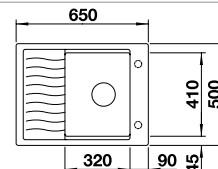

BLANCO ELON

SILGRANIT

- kompaktný jednovaničkový drez
- praktická a komfortná XL vanička
- inovatívne riešenie: odkvapkávaciu plochu možno rozšíriť pomocou posuvnej nerezovej mriežky
- moderný, dokonale zladený dizajn drezu a príslušenstva
- viacúčelová odkvapkávací nerezová mriežka je súčasťou balenia
- kvalitné vyhotovenie s excentrickým ovládaním a výpusťou InFino – elegantne integrovaná a mimoriadne jednoduchá na údržbu
- bočný priestor pre batériu, praktický aj pre zabudovanie pred okno
- obojstranne zabudovateľný

Rozmer skrinky mm	800	600	450
BLANCO ELON	XL 8 S	XL 6 S	45 S
Zabudovanie pod pracovnú dosku			
Zabudovanie zhora			
	Obojstranný drez	Obojstranný drez	Obojstranný drez
čierna	525885	525882	525879
antracit	524860	524834	524814
sivá skala	524861	524835	524815
hliníková metalíza	524862	524836	524816
biela	524864	524838	524818
jasmín	524865	524839	524819
tartufo	524867	524841	524821
káva	524869	524843	524823
Hĺbka vaničky	190 mm	190 mm	190 mm

podfrézované otvory na vyklepnutie

V dodávke

InFino s excentrickým ovládaním

odkvapkávací nerezová mriežka, odtoková armatúra, výpusť so sítkom InFino 3 1/2" s excentrickým ovládaním

Na montáž v spodnej časti sú potrebné špeciálne upevňovacie prvky.

Voliteľné príslušenstvo

BLANCO UNIT s BLANCO ELON