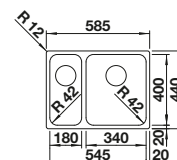

V dodávke

odtoková armatúra s úsporou miesta, výpusť so sitkom 3 1/2" InFino, montážna sada

odtoková armatúra s úsporou miesta, výpusť so sitkom 2 x 3 1/2" InFino, montážna sada

odtoková armatúra s úsporou miesta, výpusť so sitkom 2 x 3 1/2" InFino, montážna sada

InFino manuálna bez excentrického ovládania