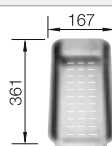

Voliteľné príslušenstvo

Kompozitná doska na krájanie z jaseňa  
229421

Doska na krájanie z čierneho satinovaného skla  
224629

Multifunkčná nerezová miska  
223077

BLANCO UNIT s BLANCO ZENAR 5 S-F

BLANCO LINEE-S  
pozri stranu 234