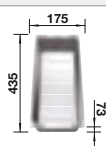

Multifunkčná nerezová miska
227 689