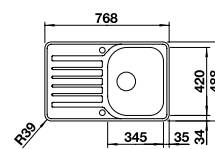

V dodávke	s excentrickým ovládaním		
	odtoková armatúra, 3 1/2" výpusť so sitkom, excentrické ovládanie	odtoková armatúra, 3 1/2" výpusť so sitkom, excentrické ovládanie	odtoková armatúra, 3 1/2" výpusť so sitkom, excentrické ovládanie

Nerezové drezy