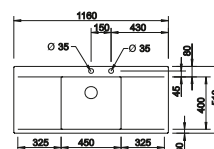

V dodávke

InFino s excentrickým ovládaním

odtoková armatúra, výpusť so sitkom InFino 3 1/2" s excentrickým ovládaním (PushControl), sada úchyto