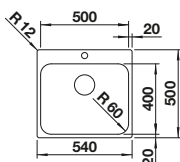

Je možné za príplatok (na objednávku) urobiť ďalší dodatočný otvor.

Je možné za príplatok (na objednávku) urobiť ďalší dodatočný otvor.

V dodávke

bez excentrického ovládania

odtoková armatúra, výpusť so sítom 3 1/2", sada úchyto