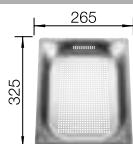

GN 1/2 parná nerezová nádoba, dierovaná

kompozitná doska na krájanie z jaseňa, nerezová parná nádoba GN 1/3, nerezová parná nádoba GN 1/2, odtoková armatúra, výpusť so sítikom InFino 3 1/2" s excentrickým ovládaním