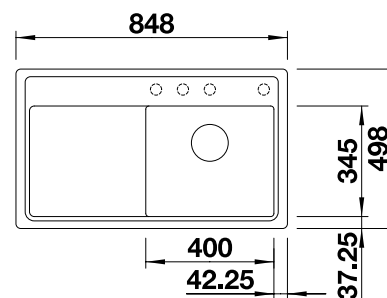

○ podfrézované otvory na vyklepnutie

Hĺbka vaničky 190 mm

Údaje k výrezom pre všetky montážne postupy nájdete medzi našimi súbormi na stiahnutie na internete.

Voliteľné príslušenstvo

Kompozitná doska na krájanie z jaseňa
229421

Doska na krájanie z čierneho satinovaného skla
224629

Multifunkčná nerezová miska
223077

BLANCO UNIT s BLANCO ZENAR 45 S-F

BLANCO LINEE-S
pozri stranu 234

BLANCO SELECT II 45/2
pozri stranu 300