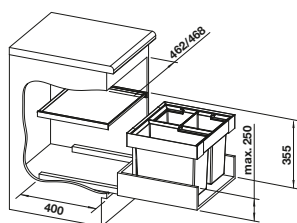

- široká ponuka modelov pre všetky štandardné drezové skrinky s jednou zásuvkou
- rozličné možnosti separovania odpadu a skladovania vďaka flexibilným kombináciám nádob
- vysoká stabilita a hygiena vďaka rámovému riešeniu so závesnými nádobami
- jednoduchá montáž bez značenia alebo predvrtania
- zabudovaný kryt vyťahovacieho systému sa dá využiť aj ako praktický priestor na odkladanie
- moderný dizajn s kvalitným hliníkom
- jednoduché čistenie všetkých dielov vďaka veľkým a hladkým plochám
- voliteľné príslušenstvo rozšíri systém a vytvorí individuálne riešenie

reddot award 2017
winner

Rozmer skrinky mm	500	500	450
BLANCO FLEXON II	50/3	50/2	45/2
	521 470	521 469	521 468
Objem nádoby	35 l	38 l	32 l

V dodávke

systém pre inštaláciu do zásuviek, veko systému, nádoby 1 x 19 l a 2 x 8 l, veko na nádobu 1 x 8 l

systém pre inštaláciu do zásuviek, veko systému, nádoby 2 x 19 l

systém pre inštaláciu do zásuviek, veko systému, nádoby 2 x 16 l

Poznámka k inštalácii

- Je potrebná spodná skrinka s krytom a vyťahovacím mechanizmom.
- Výška zabudovania 355 mm od dna zásuvky, hĺbka zabudovania bez krytu systému 325 mm od dna zásuvky, hĺbka zabudovania 400 mm (vnútorné rozmery zásuvky).
- Maximálna výška rámu 250 mm od dna zásuvky.
- Vhodné aj do spodných skriniek s kazetovými dverkami so šírkou rámu od 90 mm.
- Pri plánovaní je potrebné zohľadniť výšku zabudovania odpadového systému, výšku dna zásuvky, hĺbku zabudovania drezu s odtokovou armatúrou a z toho vychádzajúci minimálny rozmer spodnej skrinky.
- Minimálna odporúčaná výška sokla na zabudovanie MOVEXu: 100 mm.