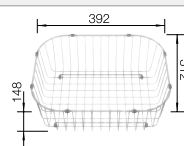

## Voliteľné príslušenstvo

Doska na krájanie z masívneho buka

218313

Nerezový kôš na riad

220573

Doska na krájanie z kvalitného plastu, biela

217611