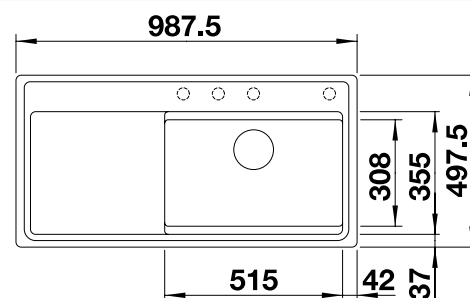

Technický náčrt

○ podfrézované otvory na vyklepnutie

Hĺbka vničky 190 mm

Údaje k výrezom pre všetky montážne postupy nájdete medzi našimi súbormi na stiahnutie na internete.

Silgranitové
drezy

Voliteľné príslušenstvo

BLANCO UNIT s BLANCO ZENAR XL 6 S-F DampfgarPlus

pozri stranu 251

pozri stranu 296