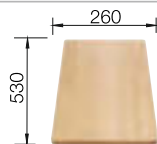

### Voliteľné príslušenstvo

Doska na krájanie z masívneho buka

218 313

Doska na krájanie z kvalitného plastu, biela

217 611

Multifunkčný nerezový kôš

223 297