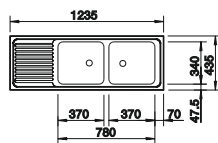

Dvojitú odtokovú armatúru prosím zvlášť objednať.  
Rozmery vaničky: 370 x 340 x 150 mm  
Rozmery výrezu: 1217 x 417 mm

Dvojitú odtokovú armatúru prosím zvlášť objednať.  
Rozmery vaničiek: 370 x 340 x 150 mm / 240 x 340 x 145 mm  
Rozmery výrezu: 1082 x 417 mm