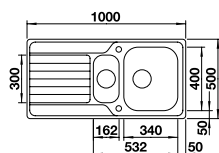

# BLANCO DINAS

Nerez

- harmonický, nadčasový dizajn
- dve priestrané vaničky
- funkčná odkvapkávacia plocha
- obojstranne zabudovateľný
- 3 1/2" výpusť so sitkom s excentrickým ovládaním

Rozmer skrinky mm	800	600	600	600
BLANCO DINAS	8 S	6 S	XL 6 S	XL 6 S Compact
Zabudovanie zhora 				
	Obojstranný drez	Obojstranný drez	Obojstranný drez	Obojstranný drez
leštená nerez	524 115	523 379	524 255	525 120
Hĺbka vaničky	195/195 mm	195/145 mm	195 mm	195 mm