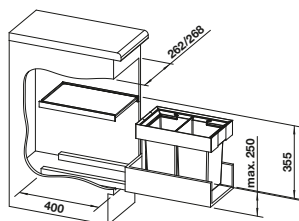

- široká ponuka modelov pre všetky štandardné drezové skrinky s jednou zásuvkou
- rozličné možnosti separovania odpadu a skladovania vďaka flexibilným kombináciám nádob
- vysoká stabilita a hygiena vďaka rámovému riešeniu so závesnými nádobami
- jednoduchá montáž bez značenia alebo predvrtania
- zabudovaný kryt vyťahovacieho systému sa dá využiť aj ako praktický priestor na odkladanie
- moderný dizajn s kvalitným hliníkom
- jednoduché čistenie všetkých dielov vďaka veľkým a hladkým plochám
- voliteľné príslušenstvo rozšíri systém a vytvorí individuálne riešenie

reddot award 2017
winner

Rozmer skrinky mm	300	300
BLANCO FLEXON II	30/2	30/1
	521 467	521 542
Objem nádoby	16 l	19 l