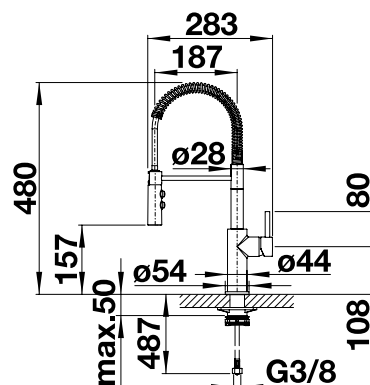

BLANCO CATRIS-S

- klasický dizajn v Semi-Profi prevedení
- flexibilné rameno batérie (nerezová pružina) s pohyblivou sprškou
- spršku možno ľahko vybrať z držiaka
- zvlášť vhodná do kuchýň s hornými skrinkami
- prepínateľná sprška (perlivý alebo sprchovací prúd)

Vysokotlaková

Prepínateľná sprška

S výsuvnou sprškou

Kovový povrch			
	chróm	tlaková	521 476

Technický náčrt

Prietok 9 l

V dodávke

- výtok vody otáčateľný o 360°
- potrebný otvor pre batériu $\varnothing$ 35 mm
- kartuš s keramickými tesneniami
- sprška z plastu
- flexibilné prívodové hadice s dĺžkou 450 mm a $\frac{3}{8}$ " maticou pre jednoduchú a bezpečnú montáž
- patentovaný perlátor pre významné zníženie tvorby vodného kameňa
- stabilizačná platnička pre vyššiu stabilitu batérie pri zabudovaní do nerezových drezov
- sériovo vybavená spätným ventilom, ktorý zabraňuje spätnému toku podľa normy EN 1717

Voliteľné príslušenstvo

Filter pre rohový ventil (1 kus)

128434

Odporúčaný dávkovač saponátu

BLANCO LATO

pozri stranu 287