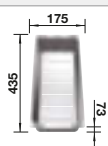

### Voliteľné príslušenstvo

Doska na krájanie z masívneho buka  
218313

Doska na krájanie z kvalitného plastu, biela  
217611

Multifunkčná nerezová miska  
227689