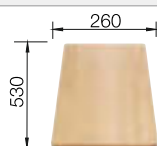

Voliteľné príslušenstvo

Doska na krájanie z masívneho buka
218313