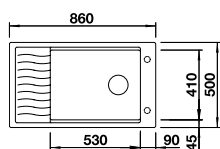

BLANCO ELON

SILGRANIT

- kompaktný jednovaničkový drez
- praktická a komfortná XL vanička
- inovatívne riešenie: odkvapkávaciu plochu možno rozšíriť pomocou posuvnej nerezovej mriežky
- moderný, dokonale zladený dizajn drezu a príslušenstva
- viacúčelová odkvapkávací nerezová mriežka je súčasťou balenia
- kvalitné vyhotovenie s excentrickým ovládaním a výpusťou InFino – elegantne integrovaná a mimoriadne jednoduchá na údržbu
- bočný priestor pre batériu, praktický aj pre zabudovanie pred okno
- obojstranne zabudovateľný

Rozmer skrinky mm	800	600	450
BLANCO ELON	XL 8 S	XL 6 S	45 S
Zabudovanie pod pracovnú dosku			
Zabudovanie zhora			
	Obojstranný drez	Obojstranný drez	Obojstranný drez
čierna	525885	525882	525879
antracit	524860	524834	524814
sivá skala	524861	524835	524815
hliníková metalíza	524862	524836	524816
biela	524864	524838	524818
jasmín	524865	524839	524819
tartufo	524867	524841	524821
káva	524869	524843	524823
Hĺbka vaničky	190 mm	190 mm	190 mm

podfrézované otvory na vyklepnutie

V dodávke

InFino s excentrickým ovládaním

odkvapkávací nerezová mriežka, odtoková armatúra, výpusť so sítkom InFino 3 1/2" s excentrickým ovládaním

Na montáž v spodnej časti sú potrebné špeciálne upevňovacie prvky.

Voliteľné príslušenstvo

BLANCO UNIT s BLANCO ELON