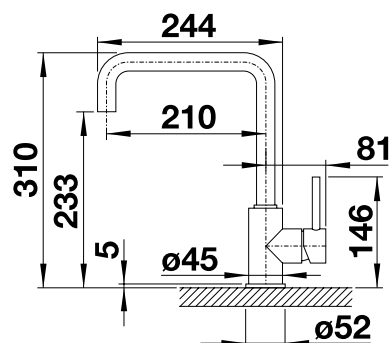

Technický náčres

Prietok 15 l

V dodávke

- výtok vody otáčateľný o 360°
- potrebný otvor pre batériu Ø 35 mm
- kartuš s keramickými tesneniami
- flexibilné prívodové hadice s dĺžkou 350 mm a 3/8" maticou pre jednoduchú a bezpečnú montáž
- certifikát LGA
- certifikát DVGW

Voliteľné príslušenstvo

Filter pre rohový ventil (1 kus)

128 434

Sada regulátorov prúdu pre čistý a perlivý prúd vody.

521 746

Odporúčaný dávkovač saponátu

BLANCO LATO

pozri stranu 287