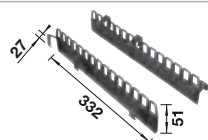

Voliteľné príslušenstvo

Držiak pre vrecia na odpadky
BLANCO SELECT Clip
521 300