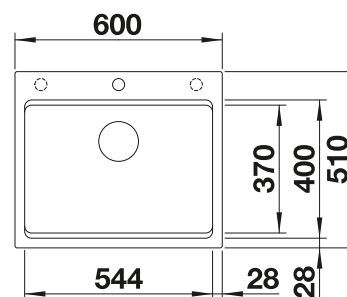

○ podfrézované otvory na vyklepnutie
Hĺbka vaničky 220 mm

Voliteľné príslušenstvo

Kompozitná doska na krájanie z jaseňa
230 700

Odkvapkávač z kvalitného plastu, tmavosivý
230 734

BLANCO UNIT s BLANCO ETAGON 6

BLANCO LINEE-S
pozri stranu 234

BLANCO SELECT II XL 60/3
pozri stranu 297