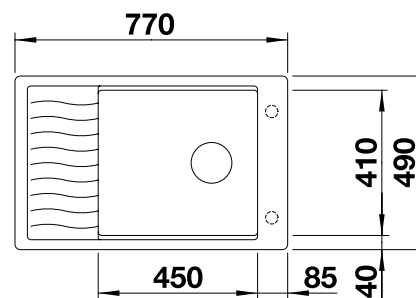

○ podfrézované otvory na vyklepnutie

Hĺbka vaničky 190 mm

Údaje k výrezom pre všetky montážne postupy nájdete medzi našimi súbormi na stiahnutie na internete.

Voliteľné príslušenstvo

Multifunkčná nerezová miska

227 689

Multifunkčný nerezový kôš

223 297

Kôš na riad so stojanom
na tanieri (odnímateľný)

507 829

BLANCO UNIT s BLANCO ELON XL 6 S-F

BLANCO ALTA-S Compact

pozri stranu 243

BLANCO SELECT II XL 60/3
Orga

pozri stranu 296