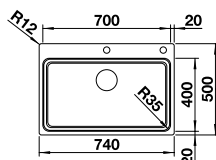

BLANCO ETAGON

Nerez

- veľkorysá vanička s integrovanou úrovňou s funkciou umývacieho centra
- integrovaný stupeň vytvára dodatočnú funkčnú úroveň
- inovatívna systémová koncepcia so všestranne využiteľnými ETAGON nerezovými koľajničkami
- kvalitné vyhotovenie s prepadom C-overflow a výpusťou InFino – elegantne integrovaná a mimoriadne jednoduchá na údržbu

reddot award 2017
winner

Rozmer skrinky mm	800	600
BLANCO ETAGON	700-IF/A	500-IF/A
IF - ploché okraj		
hodvábný lesk	524 274	521 748
Hĺbka vaničky	190 mm	190 mm

Rádius vaničky

V dodávke

InFino s excentrickým ovládaním

dve ETAGON nerezové koľajničky, odtoková armatúra, výpusť so sítkom InFino 3 1/2" s excentrickým ovládaním (ťahlo), sada úchytov
Je možné za príplatok (na objednávku) urobiť ďalší dodatočný otvor.

Voliteľné príslušenstvo

NOVINKA

BLANCO UNIT s BLANCO ETAGON