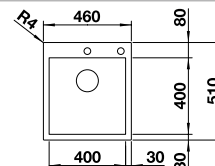

Na všetky IF-modely s priestorom pre batériu je možné za príplatok (na objednávku) urobiť ďalší dodatočný otvor.

V dodávke

InFino s excentrickým ovládaním

odtoková armatúra, výpusť so sitkom InFino 3 1/2" s excentrickým ovládaním (PushControl), sada úchytov