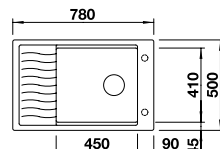

BLANCO ELON

SILGRANIT

- kompaktný jednovaničkový drez
- praktická a komfortná XL vanička
- inovatívne riešenie: odkvapkávaciu plochu možno rozšíriť pomocou posuvnej nerezovej mriežky
- moderný, dokonale zladený dizajn drezu a príslušenstva
- viacúčelová odkvapkávací nerezová mriežka je súčasťou balenia
- kvalitné vyhotovenie s excentrickým ovládaním a výpusťou InFino – elegantne integrovaná a mimoriadne jednoduchá na údržbu
- bočný priestor pre batériu, praktický aj pre zabudovanie pred okno
- obojstranne zabudovateľný

Rozmer skrinky mm	800	600	450
BLANCO ELON	XL 8 S	XL 6 S	45 S
Zabudovanie pod pracovnú dosku			
Zabudovanie zhora			
	Obojstranný drez	Obojstranný drez	Obojstranný drez
čierna	525885	525882	525879
antracit	524860	524834	524814
sivá skala	524861	524835	524815
hliníková metalíza	524862	524836	524816
biela	524864	524838	524818
jasmín	524865	524839	524819
tartufo	524867	524841	524821
káva	524869	524843	524823
Hĺbka vaničky	190 mm	190 mm	190 mm

podfrézované otvory na vyklepnutie

V dodávke

InFino s excentrickým ovládaním

odkvapkávací nerezová mriežka, odtoková armatúra, výpusť so sítkom InFino 3 1/2" s excentrickým ovládaním

Na montáž v spodnej časti sú potrebné špeciálne upevňovacie prvky.

Voliteľné príslušenstvo

BLANCO UNIT s BLANCO ELON