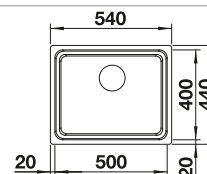

reddot award 2017  
winner

Rozmer skrinky mm	800	600
BLANCO ETAGON	700-U	500-U
Zabudovanie pod pracovnú dosku		
<div style="background-color: #ccc; width: 20px; height: 10px; display: inline-block;"></div> hodvábný lesk	524 270	521 841
Hĺbka vaničky	190 mm	190 mm