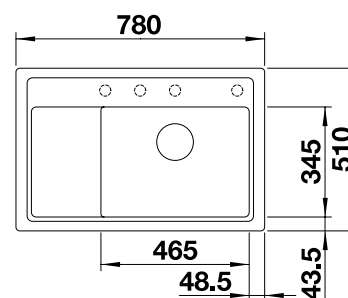

○ podfrézované otvory na vyklepnutie
Hĺbka vaničky 190 mm

Voliteľné príslušenstvo

BLANCO UNIT s BLANCO ZENAR XL 6 S Compact