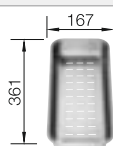

Kompozitná doska na  
krájanie z jaseňa  
229 421

Doska na krájanie z čierneho  
satinovaného skla  
224 629

Multifunkčná nerezová miska  
223 077

BLANCO UNIT s BLANCO ZENAR 45 S

BLANCO LINEE-S  
pozri stranu 234