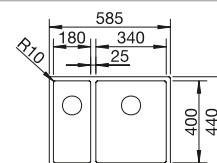

Rádius vaničky

R10

Poznámka: k dispozícii aj vo verzii pre zabudovanie zospodu
Technická poznámka: Okraj vaničky na zabudovanie pod pracovnú dosku nie je v rohoch uzavretý.

* Upozornenie k obsahu balenia:
V prípade záujmu o excentrické ovládanie pri modeloch bez priestoru pre batériu je nutné si zakúpiť dodatočný set.

Poznámka: k dispozícii aj vo verzii pre zabudovanie zospodu
Technická poznámka: Okraj vaničky na zabudovanie pod pracovnú dosku nie je v rohoch uzavretý.

* Upozornenie k obsahu balenia:
V prípade záujmu o excentrické ovládanie pri modeloch bez priestoru pre batériu je nutné si zakúpiť dodatočný set.

Poznámka: k dispozícii aj vo verzii pre zabudovanie zospodu
Technická poznámka: Okraj vaničky na zabudovanie pod pracovnú dosku nie je v rohoch uzavretý.

* Upozornenie k obsahu balenia:
V prípade záujmu o excentrické ovládanie pri modeloch bez priestoru pre batériu je nutné si zakúpiť dodatočný set.

V dodávke

InFino manuálna bez excentrického ovládania

odtoková armatúra, spojenie výpustí, výpusť so sitkom InFino 2 x 3 1/2", sada úchyty