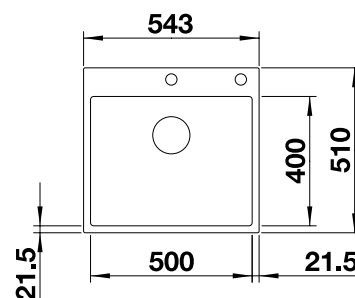

Hĺbka vaničky 190 mm

Voliteľné príslušenstvo

Nerezové koľajničky

235 906

Kompozitná doska na
krájanie z jaseňa

230 700

Multifunkčná nerezová miska

227 689

BLANCO UNIT s BLANCO SUBLINE 500-IF/A SteelFrame

BLANCO LINEE-S

pozri stranu 234

BLANCO SELECT II XL 60/3
Orga

pozri stranu 296