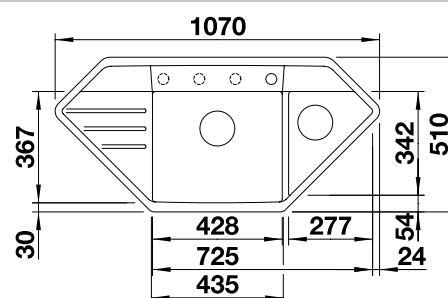

○ podfrézované otvory na vyklepnutie
Hĺbka vaničky 190/130 mm
Výrez podľa šablóny.

Voliteľné príslušenstvo

Doska na krájanie z masívneho
buka
225 362

Doska na krájanie z kvalitného
plastu, biela
210 521

Multifunkčný nerezový kôš
223 297

BLANCO UNIT s BLANCO LEXA 9 E

BLANCO LINUS-S
pozri stranu 257

BLANCO SOLON-IF
pozri stranu 310