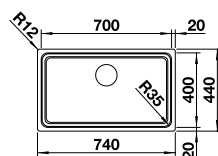

reddot award 2017  
winner

Rozmer skrinky mm	800	600
BLANCO ETAGON	700-IF	500-IF
<b>IF - ploché okraj</b> 		
 hodvábný lesk	524 272	521 840
Hĺbka vaničky	190 mm	190 mm