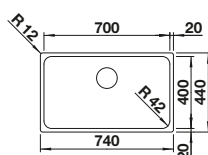

V dodávke

odtoková armatúra s úsporou miesta, výpusť so sitkom 3 1/2" InFino, montážna sada

odtoková armatúra s úsporou miesta, výpusť so sitkom 2 x 3 1/2" InFino, montážna sada

odtoková armatúra s úsporou miesta, výpusť so sitkom 2 x 3 1/2" InFino, montážna sada

InFino manuálna bez excentrického ovládania