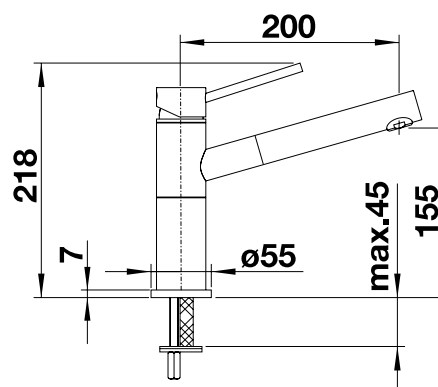

Technický náčres

Prietok 8.43 l

V dodávke

- výtok vody otáčateľný o 128°
- potrebný otvor pre batériu $\varnothing$ 35 mm
- kartuš s keramickými tesneniami
- kovom obalená sprchová hadica
- flexibilné prívodové hadice s dĺžkou 450 mm a $\frac{3}{8}$ " maticou pre jednoduchú a bezpečnú montáž
- patentovaný perlátor znižujúci tvorbu vodného kameňa
- stabilizačná platnička pre vyššiu stabilitu batérie pri zabudovaní do nerezových drezov
- sériovo vybavená spätným ventilom, ktorý zabraňuje spätnému toku podľa normy EN 1717
- certifikát LGA
- certifikát DVGW

Voliteľné príslušenstvo

Filter pre rohový ventil (1 kus)

128 434

Usmerňovač sprškovej hadice

511 920

Odporúčaný dávkovač saponátu

BLANCO LATO

pozri stranu 287

Zmiešavacie batérie