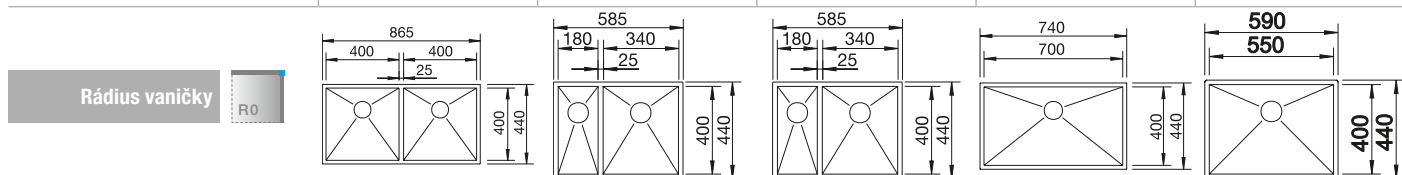

Rozmer skrinky mm	900	600	600	800	600
BLANCO ZEROX	400/400-IF	340/180-IF	340/180-IF	700-IF	550-IF
<b>IF - plochý okraj</b> 					
		Vanička vpravo	Vanička vľavo		
 hodvábnny lesk	521 619	521 612	521 611	521 592	521 590
Hĺbka vaničky	175/175 mm	175/130 mm	175/130 mm	185 mm	175 mm