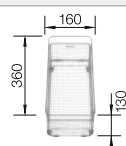

Multifunkčný nerezový kôš
223 297