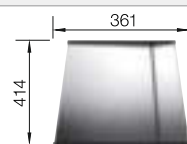

Samostatný nerezový odkvapkávač
223 067