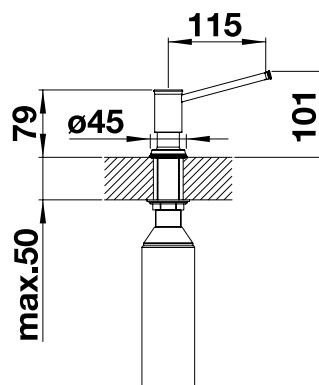

## Technický náčrt

je potrebný otvor  $\varnothing$  35 mm  
objem nádoby: 500 ml

\* K dispozícii od Apríla 2022