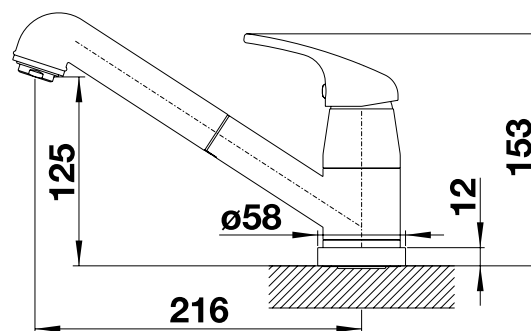

Technický náčres

Prietok 8.25 l