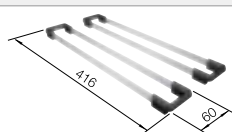

Voliteľné príslušenstvo

Nerezové koľajničky

235 906