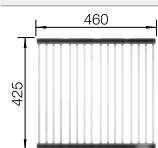

Voliteľné príslušenstvo

Skladacia podložka

238 482