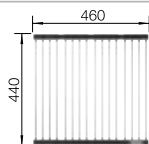

Skladacia podložka

238 483

BLANCO UNIT s BLANCO ADON XL 6 S