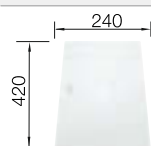

Voliteľné príslušenstvo

Doska na krájanie, biele satínované sklo
225 333