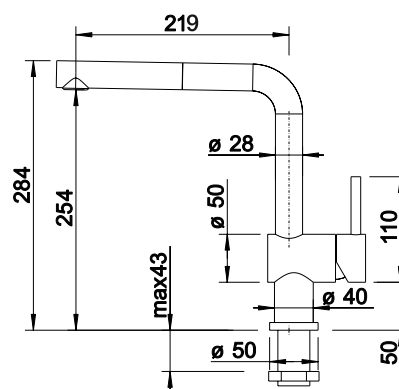

## Technický náčrt

Prietok 9,6 l