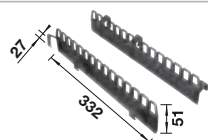

Voliteľné príslušenstvo

Držiak pre vrecia na odpady
BLANCO SELECT Clip
521 300