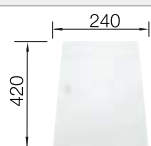

Voliteľné príslušenstvo

Doska na krájanie, biele satinované sklo
225 333