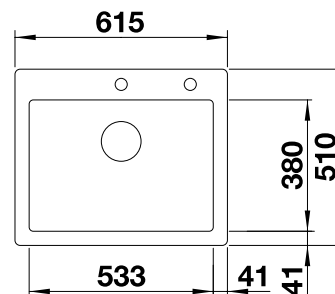

Hĺbka vaničky 190 mm

K dispozícii sú otvory pre batériu a excentrické ovládanie.

Voliteľné príslušenstvo

Kôš na riad so stojanom na tanieri (odnímateľný)

507 829

Skladacia podložka

238 482

Súprava odtoku a prepadu, čierna matná, pre jednozrezy

239 975

NOVINKA

BLANCO UNIT s BLANCO PALONA 6

BLANCO JANDORA-S

pozri stranu 265

BLANCO SELECT II 60/3

pozri stranu 297