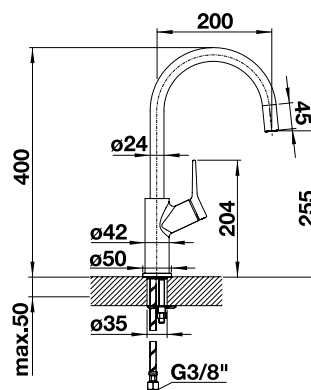

Technický náčres

Prietok 11,85 l

Zmiešavacie batérie