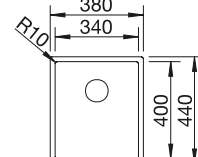

V dodávke

InFino manuálna bez excentrického ovládania

odtoková armatúra, výpusť so sítikom InFino 3 1/2", sada úchyto

Poznámka k inštalácii :

Poznámka: k dispozícii aj v IF-prevedení

Technická poznámka: Okraj vaničky na zabudovanie pod pracovnú dosku nie je v rohoch uzavretý.

* Upozornenie k obsahu balenia:

V prípade záujmu o excentrické ovládanie pri modeloch bez priestoru pre batériu je nutné si zakúpiť dodatočný set.