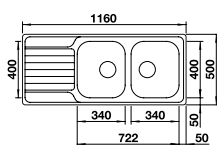

V dodávke				bez excentrického ovládania
	odtoková armatúra, výpusť so sitkom 2 x 3 1/2", tesnenie	odtoková armatúra, výpusť so sitkom 2 x 3 1/2", tesnenie	odtoková armatúra, výpusť so sitkom 3 1/2", tesnenie	odtoková armatúra, výpusť so sitkom 3 1/2", tesnenie

Voliteľné príslušenstvo		
Doska na krájanie z masívneho buka 218313	Doska na krájanie z kvalitného plastu, biela 217611	CapFlow kryt na výpusť 517666

BLANCO UNIT s BLANCO DINAS	
BLANCO KANO-S pozri stranu 274	BLANCO BOTTON Pro 45/2 Automatic pozri stranu 307