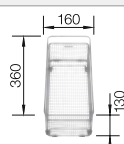

Hĺbka vaničky 185/130 mm

Aby ste mohli využívať všetky výhody tohto drezu, odporúčame kombinovať s batériami BLANCO s výsuvnou sprškou.

Výrez podľa šablóny.

Voliteľné príslušenstvo

Drevená doska na  
krájanie z javora  
232841