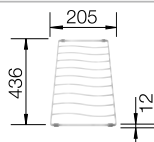

Odkvapkávací nerezová mriežka