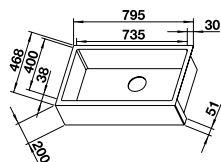

reddot award 2018  
honourable mention

DESIGN  
AWARD  
2018

Rozmer skrinky mm	800	600
BLANCO CRONOS XL	8-IF	6-IF
IF - plochý okraj 		
 Nerez	523381	525025
Hĺbka vaničky	190 mm	190 mm

Rádius vaničky

R10