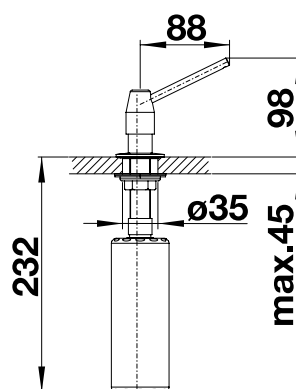

Technický náčres

je potrebný otvor $\varnothing$ 35 mm
objem nádoby: 300 ml