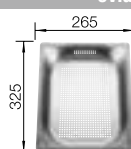

GN 1/2 parná nerezová nádoba, dierovaná

kompozitná doska na krájanie z jaseňa, nerezová parná nádoba GN 1/3, nerezová parná nádoba GN 1/2, odtoková armatúra, výpusť so sítom InFino 3 1/2" s excentrickým ovládaním

Technický náčrt