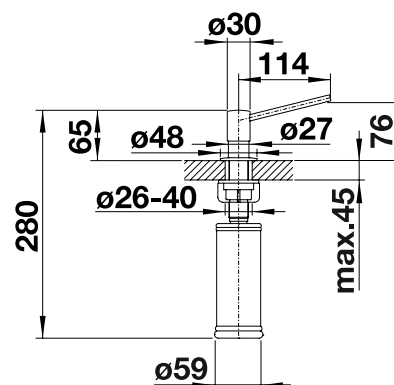

Technický náčrt

V dodávke

- je potrebný otvor $\varnothing$ 35 mm
- objem nádoby: 300 ml

* K dispozícii od Apríla 2022