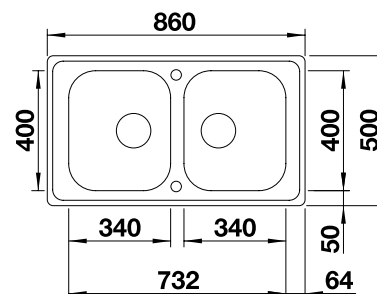

Technický náčrt

Hĺbka vaničky 190/190 mm

Voliteľné príslušenstvo

Doska na krájanie z masívneho buka

218313

Doska na krájanie z kvalitného plastu, biela

217611

CapFlow kryt na výpusť

517666

BLANCO UNIT s BLANCO DINAS 8

BLANCO KANO-S

pozri stranu 274

BLANCO BOTTON II 30/2

pozri stranu 309