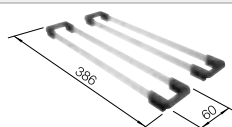

Technický náčres

R20

Dve ETAGON nerezové
kolajničky

dve ETAGON nerezové kolajničky, odtoková armatúra, výpusť so sitkom InFino 3 1/2", sada úchyty