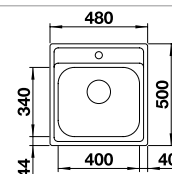

Údaje k výrezom pre všetky montážne postupy nájdete medzi našimi súbormi na stiahnutie na internete.

V dodávke

bez excentrického ovládania

odtoková armatúra, výpusť so sitkom 3 1/2"