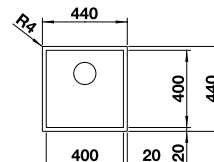

V dodávke

odtoková armatúra, výpusť so sítom InFino 3 1/2", sada úchyto

Poznámka k inštalácii :

Poznámka: k dispozícii aj v prevedení pre zabudovanie pod pracovnú dosku.

* Upozornenie k obsahu balenia:

V prípade záujmu o excentrické ovládanie pri modeloch bez priestoru pre batériu je nutné si zakúpiť dodatočný set.

InFino manuálna bez excentrického ovládania