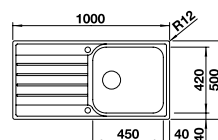

V dodávke

s excentrickým ovládaním

odtoková armatúra, 3 ½" výpusť so sitkom, excentrické ovládanie

Nerezové drezy