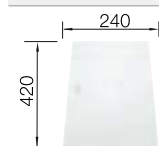

Voliteľné príslušenstvo

Doska na krájanie, biele satinované sklo
225 333