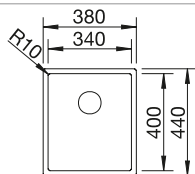

V dodávke

InFino manuálna bez excentrického ovládania

odtoková armatúra, výpusť so sítom InFino 3 1/2", sada úchytov

Poznámka k inštalácii :

Poznámka: k dispozícii aj vo verzii pre zabudovanie zospodu

Technická poznámka: Okraj vaničky na zabudovanie pod pracovnú dosku nie je v rohoch uzavretý.

* Upozornenie k obsahu balenia:

V prípade záujmu o excentrické ovládanie pri modeloch bez priestoru pre batériu je nutné si zakúpiť dodatočný set.