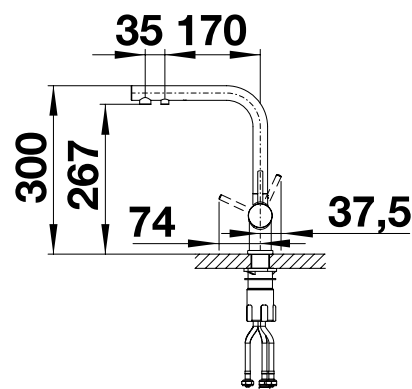

Technický náčres

V dodávke

- otáčateľný výtok vody
- potrebný otvor pre batériu Ø 35 mm
- s keramickými tesneniami
- 3 flexibilné prívodové hadice s dĺžkou 450 mm a 3/8" maticou pre jednoduchú a bezpečnú montáž
- patentovaný perlátor znižuje tvorbu vodného kameňa
- stabilizačná platnička pre vyššiu stabilitu batérie pri zabudovaní do nerezových drezov
- certifikát LGA sa očakáva

* K dispozícii od Apríla 2022

Voliteľné príslušenstvo

Filter pre rohový ventil (1 kus)

128434

Odporúčaný dávkovač saponátu

BLANCO LATO

pozri stranu 287