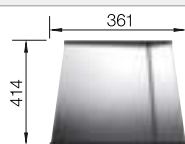

Samostatný nerezový odkvapkávač

223 067