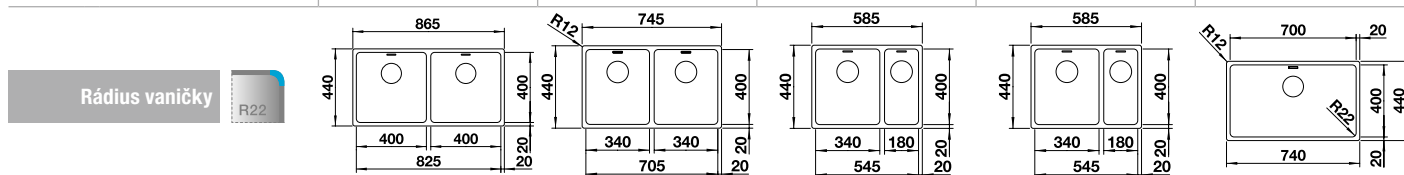

V dodávke	InFino manuálna bez excentrického ovládania				
Údaje k výrezom pre všetky montážne postupy nájdete medzi našimi súbormi na stiahnutie na internete.	odtoková armatúra, výpusť so sítkom InFino 2 x 3 1/2", sada úchyto	odtoková armatúra, výpusť so sítkom InFino 2 x 3 1/2", sada úchyto	odtoková armatúra, výpusť so sítkom InFino 2 x 3 1/2", sada úchyto	odtoková armatúra, výpusť so sítkom InFino 2 x 3 1/2", sada úchyto	odtoková armatúra, výpusť so sítkom InFino 3 1/2", sada úchyto

Voliteľné príslušenstvo

BLANCO UNIT s BLANCO ANDANO