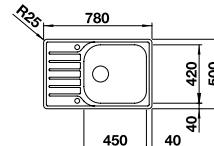

V dodávke	s excentrickým ovládaním			
	odtoková armatúra, dve 3 1/2" výpuste so sítkami, excentrické ovládanie	odtoková armatúra, 3 1/2" výpusť so sítom, excentrické ovládanie	odtoková armatúra, 3 1/2" výpusť so sítom, excentrické ovládanie	dierovaná nerezová miska, odtoková armatúra, 3 1/2" výpusť so sítom, excentrické ovládanie