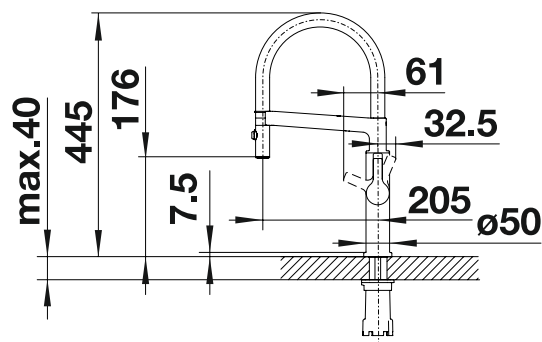

## Technický náčrt

Prietok 6.9 l