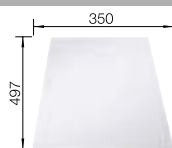

Sklenená doska na krájanie,
biela

kompozitná doska na krájanie z jaseňa, multifunkčná nerezová miska, odtoková armatúra, výpusť so sitkom InFino 2 x 3 1/2" s excentrickým ovládaním pre hlavnú vaničku alebo

sklenená doska na krájanie, multifunkčná nerezová miska, odtoková armatúra, výpusť so sitkom InFino 2 x 3 1/2" s excentrickým ovládaním pre hlavnú vaničku

Technický náčrt