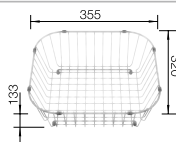

Nerezový kôš na riad

514238