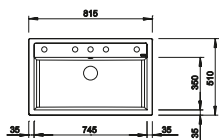

Na montáž v spodnej časti sú potrebné špeciálne upevňovacie prvky.