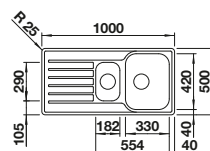

V dodávke

bez excentrického ovládania

odtoková armatúra, výpusť so sitkom 2 x 3 1/2"

Nerezové drezy