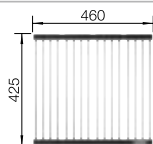

Skladacia podložka

238 482