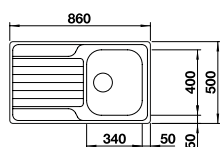

V dodávke

bez excentrického ovládania

odtoková armatúra, výpusť so sitkom 3 ½", tesnenie

Nerezové drezy