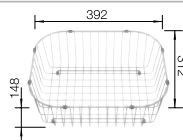

Voliteľné príslušenstvo

Nerezový kôš na riad

220573