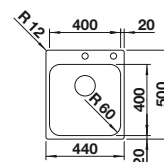

V dodávke		s excentrickým ovládaním
Je možné za príplatok (na objednávku) urobiť ďalší dodatočný otvor.	odtoková armatúra, výpusť so sitkom 3 1/2" sexcentrickým ovládaním (ťahlo), sada úchytov	odtoková armatúra, výpusť so sitkom 3 1/2" s excentrickým ovládaním (ťahlo), sada úchytov