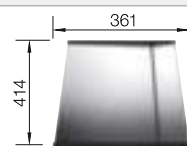

Samostatný nerezový odkvapkávač

223 067