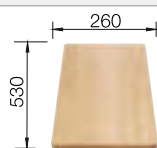

Voliteľné príslušenstvo

Doska na krájanie z masívneho buka
218313