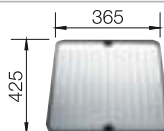

Odkvapkávacia vaňa s nerezovou vložkou

513485