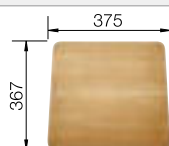

Kompozitná doska na krájanie z jaseňa
229421