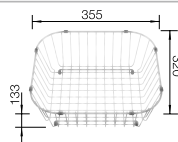

Nerezový kôš na riad

514238