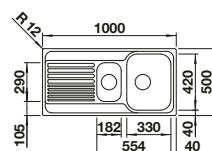

V dodávke	bez excentrického ovládania
odtoková armatúra, výpusť so sitkom 2 x 3 ½", tesnenie	

Nerezové drezy

Voliteľné príslušenstvo			BLANCO UNIT s BLANCO TIPO II 6 S	
Doska na krájanie z masívneho buka 218313	Nerezová miska 240729	Nerezový kôš na riad 220573	BLANCOWEGA-S II pozri stranu 281	BLANCO SINGOLO XL pozri stranu 311