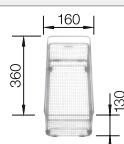

Hĺbka vaničky 185/130 mm

Aby ste mohli využívať všetky výhody tohto drezu, odporúčame kombinovať s batériami BLANCO s výsuvnou sprškou.

Výrez podľa šablóny.

Voliteľné príslušenstvo

Drevená doska na  
krájanie z javora  
232841