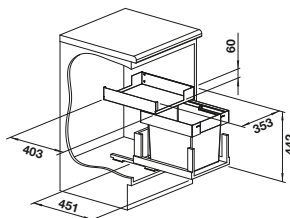

- premyslené riešenie pre systém BLANCO Soda: perfektné využitie priestoru spodnej skrinky vďaka optimálnej súhre všetkých komponentov systému
- mimoriadne dobrý prístup k systému na výrobu sódy pri výmene filtra alebo bombičiek s náplňou CO2
- všetko na jednom mieste: integrovaná úložná priehradka vytvára priestor na 4 bombičky s CO2
- všetky prvky systému sú vizuálne zladené
- jednoduché čistenie všetkých dielov vďaka veľkým a hladkým plochám

reddot winner 2021

Rozmer skrinky mm	600
BLANCO SELECT II Soda	
	526304
Objem nádoby	30 l

V dodávke

výsuvný systém na pripojenie spredu, zásuvka, pojazd, integrovaná úložná priehradka, nádoba 1 x 30 l