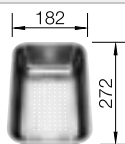

V dodávke

Multifunkčná nerezová miska

multifunkčná nerezová miska, odtoková armatúra, výpusť so sitkom 2 x 3 1/2"