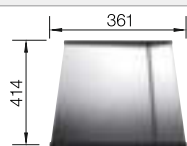

Samostatný nerezový odkvapkávač

223 067