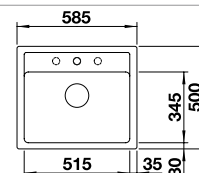

## SILGRANIT

- klasické línie kombinované s modernými funkciami
- veľkorysý dvojdrez poskytuje dostatok priestoru
- pohodlné používanie oboch vaničiek súčasne

Silgranitové  
jednodrezy

Rozmer skrinky mm	800	600
BLANCO LEGRA	8	6
Zabudovanie zhora 		
	Vanička vľavo	
 čierna	526 223	526 084
 antracit	526 224	523 332
 hliníková metalíza	526 225	523 333
 biela	526 226	523 334
 jasmín	526 227	523 335
 šampáň	526 228	523 336
 káva	526 229	523 337
Hĺbka vaničky	190/190 mm	190 mm