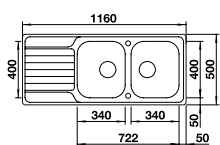

# BLANCO DINAS

Nerez

- harmonický, nadčasový dizajn
- dve priestrané vaničky
- funkčná odkvapkávacia plocha
- obojstranne zabudovateľný
- 3 1/2" výpusť so sitkom s excentrickým ovládaním

Rozmer skrinky mm	800	600	600	600
BLANCO DINAS	8 S	6 S	XL 6 S	XL 6 S Compact
Zabudovanie zhora 				
	Obojstranný drez	Obojstranný drez	Obojstranný drez	Obojstranný drez
leštená nerez	524 115	523 379	524 255	525 120
Hĺbka vaničky	195/195 mm	195/145 mm	195 mm	195 mm