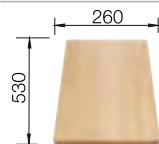

Voliteľné príslušenstvo

Doska na krájanie z masívneho buka
218313