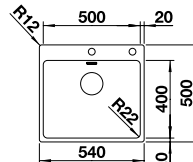

reddot design award  
winner 2012

Rozmer skrinky mm	800	600	450
BLANCO ANDANO	700-IF/A	500-IF/A	400-IF/A
IF - plochý okraj 			
 hodvábný lesk	525 246	525 245	525 244
Hĺbka vaničky	190 mm	190 mm	190 mm

Rádius vaničky 