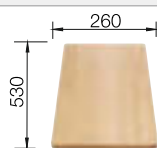

Voliteľné príslušenstvo

Doska na krájanie z masívneho buka
218313