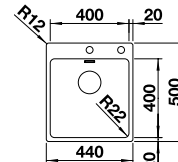

reddot design award  
winner 2012

Rozmer skrinky mm	800	600	450
BLANCO ANDANO	700-IF/A	500-IF/A	400-IF/A
IF - plochý okraj 			
 hodvábný lesk	525 246	525 245	525 244
Hĺbka vaničky	190 mm	190 mm	190 mm

Rádius vaničky 