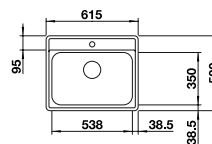

Údaje k výrezom pre všetky montážne postupy nájdete medzi našimi súbormi na stiahnutie na internete.

V dodávke	bez excentrického ovládania
odtoková armatúra, výpusť so sitkom 2 x 3 1/2"	odtoková armatúra, výpusť so sitkom 3 1/2"