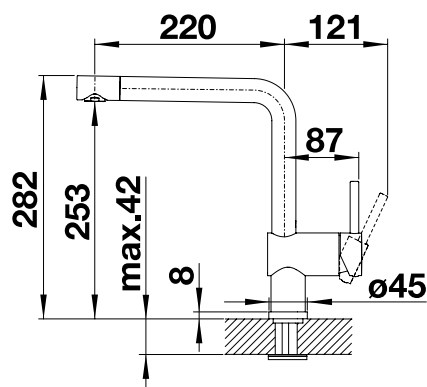

Technický náčrt

Prietok 14.4 l

V dodávke

- výtok vody otáčateľný o 360°
- potrebný otvor pre batériu Ø 35 mm
- kartuš s keramickými tesneniami
- flexibilné prívodové hadice s dĺžkou 450 mm a 3/8" maticou pre jednoduchú a bezpečnú montáž
- patentovaný perlátor znižujúci tvorbu vodného kameňa
- stabilizačná platnička pre vyššiu stabilitu batérie pri zabudovaní do nerezových drezov
- certifikát LGA
- certifikát DVGW
- nízkotlakové prevedenie s regulátorom prietoku na ochranu ohrievača vody

* K dispozícii od Apríla 2022

Voliteľné príslušenstvo

Filter pre rohový ventil (1 kus)

128 434

Sada regulátorov prúdu pre čistý a perlivý prúd vody.

521 746

Odporúčaný dávkovač saponátu

BLANCO LATO

pozri stranu 287

Zmiešavacie batérie