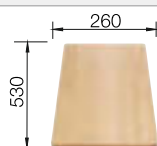

Doska na krájanie z masívneho buka

218 313