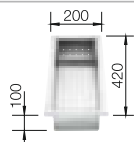

Nerezová miska

219 649