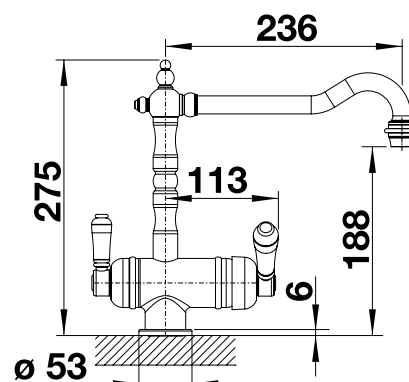

## Technický náčres

Je potrebný Ø 35 mm otvor na batériu