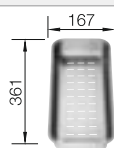

Kompozitná doska na  
krájanie z jaseňa  
233679

Sklenená doska na krájanie,  
čierna  
233677

Multifunkčná nerezová miska  
223077

BLANCO UNIT s BLANCO ZENAR XL 6 S Compact

BLANCO LINEE-S  
pozri stranu 234