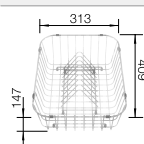

Voliteľné príslušenstvo

Kôš na riad so stojanom na tanieri (odnímateľný)
507 829