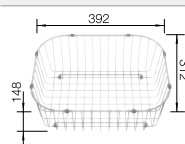

Voliteľné príslušenstvo

Nerezový kôš na riad

220 573