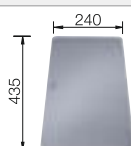

Sklenená doska na krájanie -
strieborná
227699