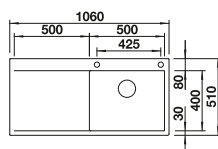

V dodávke

InFino s excentrickým ovládaním

odtoková armatúra, výpusť so sitkom InFino 3 1/2" s excentrickým ovládaním (PushControl), sada úchyto