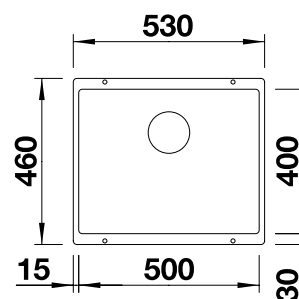

Hĺbka vaničky 190 mm

Rádius výrezu: 10 mm

Poznámka:

Súčasťou balenia jednotlivých vaničiek je vždy príslušná odtoková armatúra. Spojenie odtokov na prepojenie dvoch jednoduchozov je potrebné objednať zvlášť.

Voliteľné príslušenstvo

Nerezové kolajničky

235 906

Kompozitná doska na
krájanie z jaseňa

230 700

Tiahlo, čierna matná

238 688

BLANCO UNIT s BLANCO SUBLINE 500-U Black Edition

BLANCO LINUS-S

pozri stranu 257

BLANCO FLEXON II 60/2

pozri stranu 301