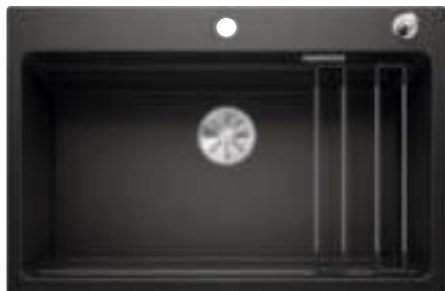

BLANCO ETAGON 8

SILGRANIT

Silgranitové
jednodrezy

- veľkorysá vanička s integrovanou úrovňou s funkciou umývacieho centra
- integrovaná úroveň vytvára dodatočnú funkčnú plochu
- inovatívna systémová koncepcia s mnohostranne použiteľnými ETAGON nerezovými kolajničkami
- kvalitné vyhotovenie s C-overflow prepadom a InFino odtokovou armatúrou – elegantne integrované a mimoriadne jednoduché na údržbu
- na zabudovanie zhora, s elegantným, plochým okrajom a komfortným priestorom pre batériu

reddot award 2017
winner

800 mm
Rozmer skrinky

Zabudovanie zhora

		V dodávke	
	čierna	s excentrickým ovládaním, s príslušenstvom bez excentrického ovládania, s príslušenstvom	525 892 525 893
	antracit	s excentrickým ovládaním, s príslušenstvom bez excentrického ovládania, s príslušenstvom	525 177 525 187
	sivá skala	s excentrickým ovládaním, s príslušenstvom bez excentrického ovládania, s príslušenstvom	525 178 525 188
	hliníková metalíza	s excentrickým ovládaním, s príslušenstvom bez excentrického ovládania, s príslušenstvom	525 179 525 189
	biela	s excentrickým ovládaním, s príslušenstvom bez excentrického ovládania, s príslušenstvom	525 181 525 191
	jasmin	s excentrickým ovládaním, s príslušenstvom bez excentrického ovládania, s príslušenstvom	525 182 525 192
	tartufo	s excentrickým ovládaním, s príslušenstvom bez excentrického ovládania, s príslušenstvom	525 184 525 194
	káva	s excentrickým ovládaním, s príslušenstvom bez excentrického ovládania, s príslušenstvom	525 186 525 196
	beton-style	s excentrickým ovládaním, s príslušenstvom bez excentrického ovládania, s príslušenstvom	525 301 525 302

V dodávke

InFino s excentrickým ovládaním

Technický náčres

Dve ETAGON nerezové kolajničky

dve ETAGON nerezové kolajničky, odtoková armatúra, výpusť so sitkom InFino 3 1/2" s excentrickým ovládaním

alebo

dve ETAGON nerezové kolajničky, odtoková armatúra, výpusť so sitkom InFino 3 1/2"