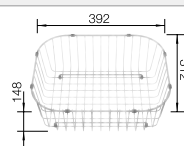

Nerezový kôš na riad
220573