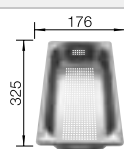

GN 1/3 parná nerezová nádoba, dierovaná