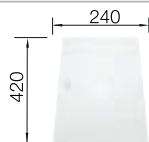

Voliteľné príslušenstvo

Doska na krájanie, biele satinované sklo

225 333