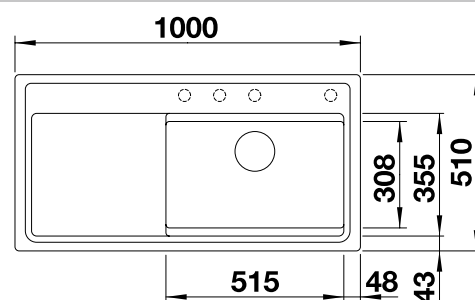

○ podfrézované otvory na vyklepnutie

Hĺbka vaničky 190 mm

Na montáž v spodnej časti sú potrebné špeciálne upevňovacie prvky.

Voliteľné príslušenstvo

BLANCO UNIT s BLANCO ZENAR XL 6 S DampfgarPlus

pozri stranu 251

pozri stranu 296