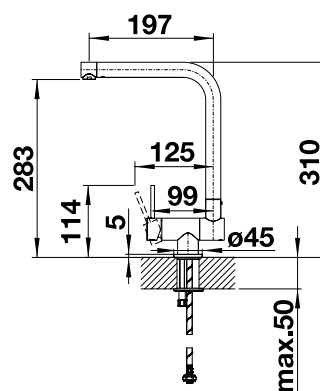

Technický náčres

Prietok 11.83 l