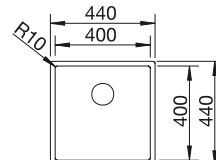

V dodávke

InFino manuálna bez excentrického ovládania

odtoková armatúra, výpusť so sitkom InFino 3 1/2", sada úchyto

Poznámka k inštalácii :

Poznámka: k dispozícii aj vo verzii pre zabudovanie zospodu

Technická poznámka: Okraj vaničky na zabudovanie pod pracovnú dosku nie je v rohoch uzavretý.

* Upozornenie k obsahu balenia:

V prípade záujmu o excentrické ovládanie pri modeloch bez priestoru pre batériu je nutné si zakúpiť dodatočný set.