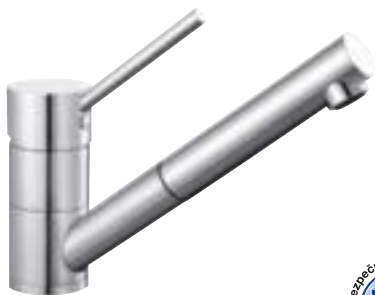

# BLANCO ANTAS-S

- priamočiary dizajn v kompaktnej podobe
- vhodná hlavne pre malé a kompaktné drezy
- rozšírený akčný rádius vďaka výsuvnému výtoku

Kovový povrch			
	chróm	tlaková beztlaková	515 348 516 764
SILGRANIT-Look - dvojfarebná			
	čierna/chróm	tlaková beztlaková	526 167 526 169
	antracit/chróm	tlaková beztlaková	515 356 516 772
	sivá skala/chróm	tlaková beztlaková	518 794 518 795
	hliníková metalíza/chróm	tlaková beztlaková	515 349 516 765
	biela/chróm	tlaková beztlaková	515 350 516 766
	jasmín/chróm	tlaková beztlaková	515 351 516 767
	tartufo/chróm	tlaková beztlaková	517 637 517 638
	káva/chróm	tlaková beztlaková	515 357 516 773