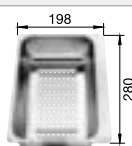

Multifunkčná nerezová miska
217796