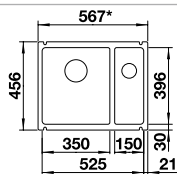

Upozornenie:
Minimálna hrúbka pracovnej dosky 25 mm.
Dodržujte montážne pokyny.