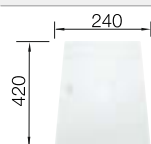

Voliteľné príslušenstvo

Doska na krájanie, biele satinované sklo
225 333