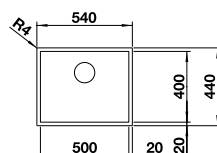

V dodávke

odtoková armatúra, výpusť so sitkom InFino 3 1/2", sada úchyto

Poznámka k inštalácii :

Poznámka: k dispozícii aj v IF-prevedení

* Upozornenie k obsahu balenia:

V prípade záujmu o excentrické ovládanie pri modeloch bez priestoru pre batériu je nutné si zakúpiť dodatočný set.

InFino manuálna bez excentrického ovládania