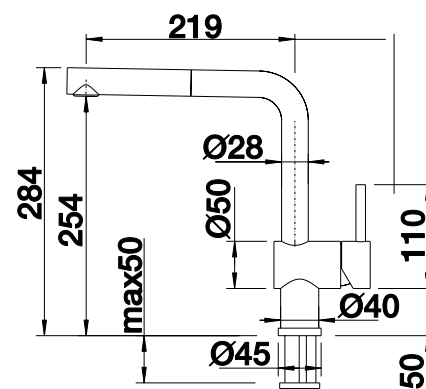

Technický náčrt

Prietok 10.5 l

V dodávke

- výtok vody otáčateľný o 140°
- potrebný otvor pre batériu Ø 35 mm
- kartuš s keramickými tesneniami
- kovom obalená sprchová hadica
- flexibilné prívodové hadice s dĺžkou 450 mm a 3/8" maticou pre jednoduchú a bezpečnú montáž
- patentovaný perlátor znižuje tvorbu vodného kameňa
- stabilizačná platnička pre vyššiu stabilitu batérie pri zabudovaní do nerezových drezov
- sériovo vybavená spätným ventilom, ktorý zabraňuje spätnému toku podľa normy EN 1717
- certifikát LGA
- certifikát DVGW
- nízkotlakové prevedenie s regulátorom prietoku na ochranu ohrievača vody

* K dispozícii od Apríla 2022

Voliteľné príslušenstvo

Filter pre rohový ventil (1 kus)

128 434

Sada regulátorov prúdu pre čistý a perlivý prúd vody.

521 746

Usmerňovač sprškovej hadice

511 920

Odporúčaný dávkovač saponátu

BLANCO LATO

pozri stranu 287