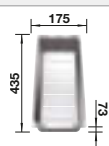

Multifunkčná nerezová miska
227 689