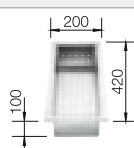

Nerezová miska
219 649