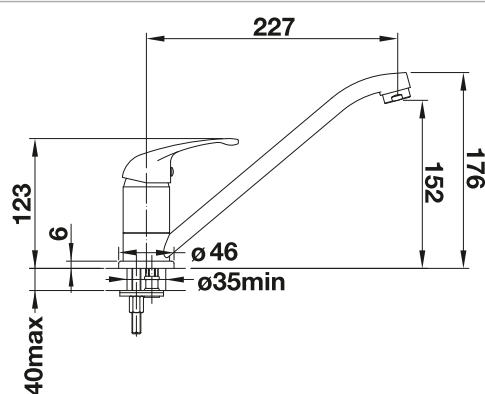

Technický náčrt

Prietok 15.4 l

V dodávke

- výtok vody otáčateľný o 360°
- potrebný otvor pre batériu Ø 35 mm
- kartuš s keramickými tesneniami
- flexibilné prívodové hadice s dĺžkou 500 mm a 3/8" maticou pre jednoduchú a bezpečnú montáž
- certifikát LGA
- nízkotlakové prevedenie s regulátorom prietoku na ochranu ohrievača vody

Voliteľné príslušenstvo

Filter pre rohový ventil (1 kus)

128 434

Sada regulátorov prúdu pre čistý a perlivý prúd vody.

521 746

Odporúčaný dávkovač saponátu

BLANCO LATO

pozri stranu 287

Zmiešavacie batérie