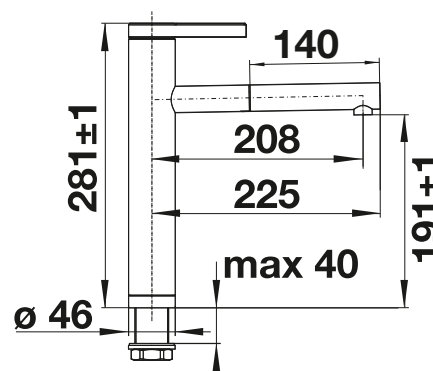

Technický náčres

Prietok 11.5 l

V dodávke

- výtok vody otáčateľný o 170°
- potrebný otvor pre batériu Ø 35 mm
- kartuš s keramickými tesneniami
- kovom obalená sprchová hadica
- flexibilné prívodové hadice s dĺžkou 450 mm a 3/8" maticou pre jednoduchú a bezpečnú montáž
- patentovaný perlátor znižuje tvorbu vodného kameňa
- stabilizačná platnička pre vyššiu stabilitu batérie pri zabudovaní do nerezových drezov
- sériovo vybavená spätným ventilom, ktorý zabráňuje spätnému toku podľa normy EN 1717
- certifikát LGA
- certifikát DVGW

Voliteľné príslušenstvo

Filter pre rohový ventil (1 kus)

128434

Usmerňovač sprškovej hadice

511920

Odporúčaný dávkovač saponátu

Dávkovač saponátu BLANCO PIONA
pozri stranu 286

Odporúčané tiahlo

Tiahlo okrúhle, chróm
pozri stranu 333