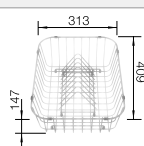

Kôš na riad so stojanom na tanieri (odnímateľný)

507 829