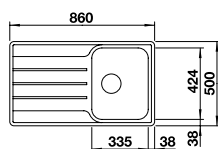

V dodávke

bez excentrického ovládania

odtoková armatúra, výpusť so sitkom 3 1/2"

Poznámka k inštalácii :

Údaje k výrezom pre všetky montážne postupy nájdete medzi našimi súbormi na stiahnutie na internete.

Nerezové drezy