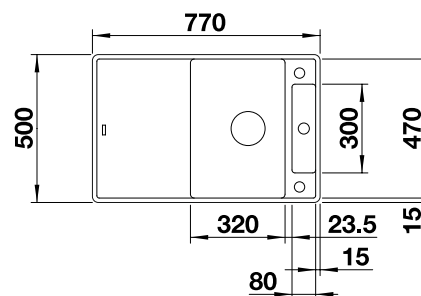

Hĺbka vaničky 190/20 mm

Údaje k výrezom pre všetky montážne postupy nájdete medzi našimi súbormi na stiahnutie na internete.

Voliteľné príslušenstvo

BLANCO UNIT s BLANCO AXIA III 45 S-F

pozri stranu 234

pozri stranu 300