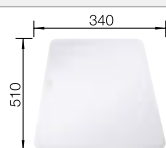

**450 mm**  
Rozmer skrinky

IF - plochý okraj

		V dodávke	Obojstranný drez
	hodvábny lesk	s excentrickým ovládaním, s príslušenstvom	522 102

V dodávke

InFino s excentrickým ovládaním

Technický náčres

Sklenená doska na krájanie, biela