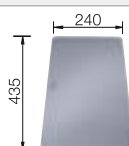

Sklenená doska na krájanie -
strieborná
227 697