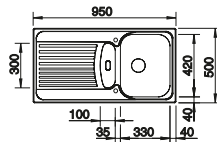

V dodávke	s excentrickým ovládaním		
odtoková armatúra, výpusť so sítkom 3 1/2" s excentrickým ovládaním	dierovaná nerezová vložka, odtoková armatúra s úsporou miesta, výpusť so sítkom 3 1/2" s excentrickým ovládaním (excenter) pre hlavnú vaničku	odtoková armatúra s úsporou miesta, výpusť so sítkom 3 1/2" s excentrickým ovládaním (excenter)	odtoková armatúra, výpusť so sítkom 3 1/2" s excentrickým ovládaním pre hlavnú vaničku, tesnenie