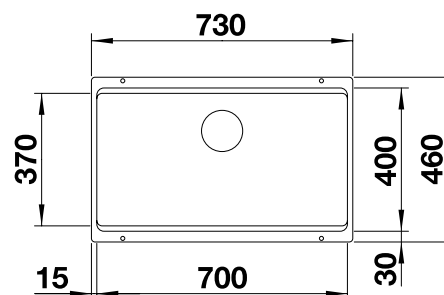

Hĺbka vaničky 200 mm

Voliteľné príslušenstvo

Kompozitná doska na
krájanie z jaseňa
230 700

Sklenená doska na krájanie -
strieborná
227 697

Multifunkčná nerezová miska
227 689

BLANCO UNIT s BLANCO ETAGON 700-U

BLANCO LINEE-S
pozri stranu 234

BLANCO SOLON-IF
pozri stranu 310