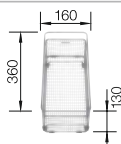

Multifunkčný nerezový kôš

223 297