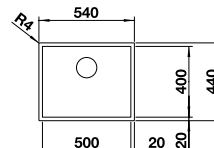

V dodávke

InFino manuálna bez excentrického ovládania

odtoková armatúra* s úsporou miesta, výpusť so sítikom 3 1/2" InFino, montážna sada

Poznámka k inštalácii :

Poznámka: K dispozícii aj zabudovanie do roviny.

* Poznámka k rozsahu dodávky:

Na osadenie excentrického ovládania s tiahom je pri modeloch určených na zabudovanie zospodu pod pracovnú dosku bez priestoru pre batériu potrebná sada pre dodatočnú montáž.

Odporúčanie: obj. číslo 232 459

Na montáž kuchynskej batérie, excentrického ovládania alebo dávkovača umývacieho prostriedku do laminátovej dosky potrebujete flexibilnú tesniacu gumičku, obj. číslo 120 055.