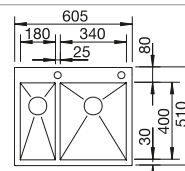

Rozmer skrinky mm	900	600
BLANCO ZEROX	400/400-IF/A	340/180-IF/A
IF - plochý okraj 		
 hodvábnny lesk	521 648	521 642
Hĺbka vaničky	175/175 mm	175/130 mm

Rádius vaničky 