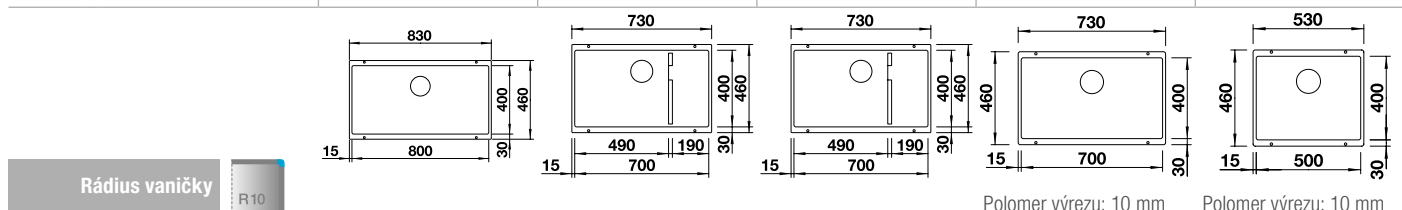

Polomer výrezu: 10 mm

Polomer výrezu: 10 mm

Upozornenie:
Súčasťou balenia jednotlivých vaničiek je vždy príslušná odtoková armatúra.

Upozornenie:
Súčasťou balenia jednotlivých vaničiek je vždy príslušná odtoková armatúra.

V dodávke

InFino manuálna bez excentrického ovládania

odtoková armatúra, výpusť so sítkom InFino 3 1/2", sada úchyto

odtoková armatúra, výpusť so sítkom InFino 3 1/2", sada úchyto

multifunkčný nerezový kôš, odtoková armatúra, výpusť so sítkom InFino 3 1/2", sada úchyto

odtoková armatúra, výpusť so sítkom InFino 3 1/2", sada úchyto

odtoková armatúra, výpusť so sítkom InFino 3 1/2", sada úchyto

Voliteľné príslušenstvo

Kompozitná doska na krájanie z jaseňa
230 700

Multifunkčná nerezová miska
227 689

PushControl ovládanie výpuste
525 272

BLANCO UNIT s BLANCO SUBLINE

BLANCO LINEE-S
pozri stranu 234

BLANCO SOLON-IF
pozri stranu 310