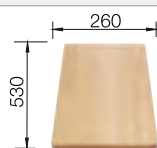

Doska na krájanie z masívneho buka
218 313