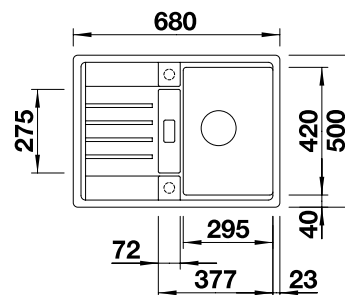

○ podfrézované otvory na vyklepnutie

Hĺbka vaničky 190/25 mm

Na montáž v spodnej časti sú potrebné špeciálne upevňovacie prvky.

Voliteľné príslušenstvo

Doska na krájanie z masívneho
buka

218 313

Doska na krájanie z kvalitného
plastu, biela

217 611

Multifunkčný nerezový kôš

223 297

BLANCO UNIT s BLANCO LEXA 40 S

BLANCO KANO

pozri stranu 275

BLANCO SOLON-IF

pozri stranu 310