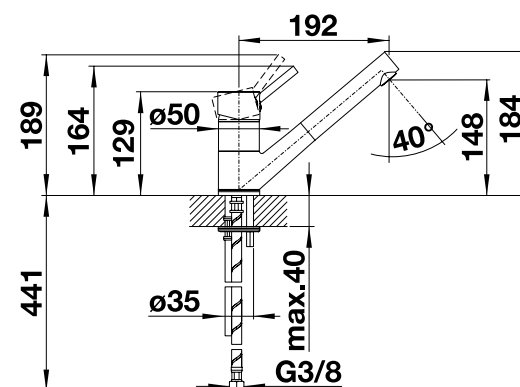

Technický náčres

Prietok 11.5 l

V dodávke

- výtok vody otáčateľný o 140°
- potrebný otvor pre batériu Ø 35 mm
- kartuš s keramickými tesneniami
- spršková hadica potiahnutá nylonom
- flexibilné prívodové hadice s dĺžkou 450 mm a 3/8" maticou pre jednoduchú a bezpečnú montáž
- patentovaný perlátor znižuje tvorbu vodného kameňa
- stabilizačná platnička pre vyššiu stabilitu batérie pri zabudovaní do nerezových drezov
- sériovo vybavená spätným ventilom, ktorý zabraňuje spätnému toku podľa normy EN 1717
- certifikát LGA*
- certifikát DVGW
  *pre vysokotlakové prevedenie
- nízkotlakové prevedenie s regulátorom prietoku na ochranu ohrievača vody

Voliteľné príslušenstvo

Filter pre rohový ventil (1 kus)

128 434

Sada regulátorov prúdu pre čistý a perlivý prúd vody.

521 746

Usmerňovač sprškovej hadice

511 920

Odporúčaný dávkovač saponátu

BLANCO LATO

pozri stranu 287

Zmiešavacie batérie