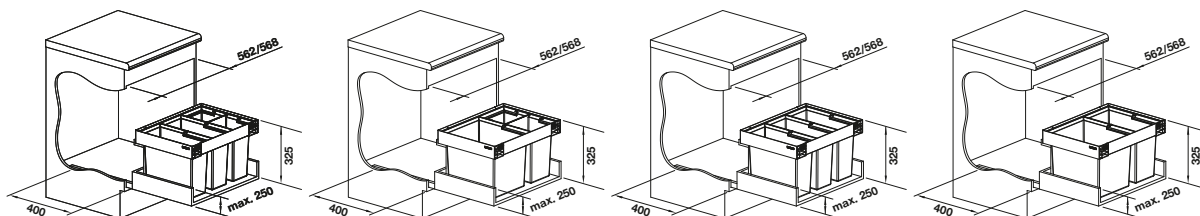

- na spodné skrinky s oddelenými zásuvkami a šírkou 50 až 90 cm (vďaka menšej montážnej výške 330 mm)
- rozličné možnosti separovania odpadu a skladovania vďaka flexibilným kombináciám nádob s menšími priestorovými nárokmi na dreзовú skrinku
- vysoká stabilita a hygiena vďaka rámovému riešeniu so závesnými nádobami
- jednoduchá montáž bez značenia alebo predvrtania
- moderný dizajn s kvalitným hliníkom
- jednoduché čistenie všetkých dielov vďaka veľkým a hladkým plochám
- voliteľné príslušenstvo rozšíri systém a vytvorí individuálne riešenie

NOVINKA

Rozmer skrinky mm	600	600	600	600
BLANCO FLEXON II Low	60/4	XL 60/3	60/3	60/2
	526644	526643	526642	526641

Objem nádoby	42 l	46 l	45 l	49 l