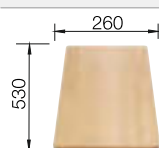

Voliteľné príslušenstvo

Doska na krájanie z masívneho buka
218313