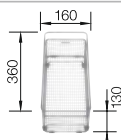

Multifunkčný nerezový kôš

223297