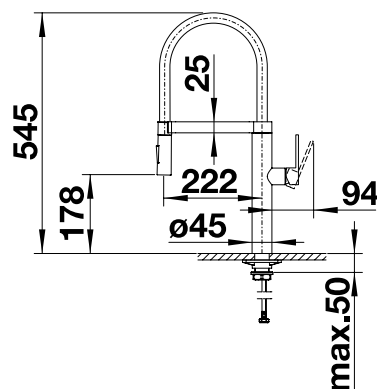

## Technický náčres

Prietok 8.5 l