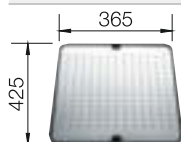

- odkvapkávacia vanička nahrádza po umiestnení na pracovnú dosku odkvapkávaciu plochu
- poskytuje dostatok miesta na odkladanie riadu
- z kvalitného plastu s nerezovou vložkou
- ideálna v kombinácii s jednovaničkou alebo dvojitou vaničkou