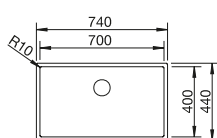

V dodávke

InFino manuálna bez excentrického ovládania

odtoková armatúra, výpusť so sitkom InFino 3 1/2", sada úchyto

Poznámka k inštalácii :

Poznámka: k dispozícii aj vo verzii pre zabudovanie zospodu

Technická poznámka: Okraj vaničky na zabudovanie pod pracovnú dosku nie je v rohoch uzavretý.

* Upozornenie k obsahu balenia:

V prípade záujmu o excentrické ovládanie pri modeloch bez priestoru pre batériu je nutné si zakúpiť dodatočný set.