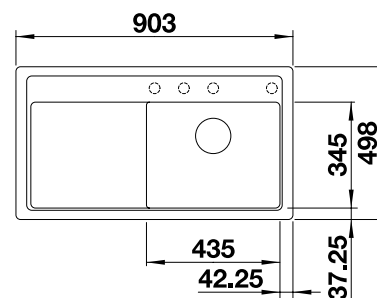

○ podfrézované otvory na vyklepnutie

Hĺbka vaničky 190 mm

Údaje k výrezom pre všetky montážne postupy nájdete medzi našimi súbormi na stiahnutie na internete.

Voliteľné príslušenstvo

Kompozitná doska na krájanie z jaseňa
229421

Doska na krájanie z čierneho satinovaného skla
224629

Multifunkčná nerezová miska
223077

BLANCO UNIT s BLANCO ZENAR 5 S-F

BLANCO LINEE-S
pozri stranu 234

BLANCO SELECT II 50/2
pozri stranu 300