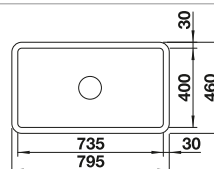

1. min. šírka skrinky: 800 mm
   - vnútorná hĺbka drezu: 196 mm
   - vonkajšia výška drezu: 220 mm
2. Podrobné údaje: poskytnutá šablóna
   Zabudovanie zospodu pod pracovnú dosku

V dodávke

bez excentrického ovládania

odtoková armatúra, výpusť so sitkom 3 1/2"

Voliteľné príslušenstvo

BLANCO UNIT s BLANCO VILLAE Farmhouse

pozri stranu 311