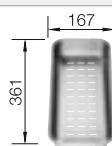

Multifunkčná nerezová miska
223077

BLANCO UNIT s BLANCO ZENAR 45 S-F