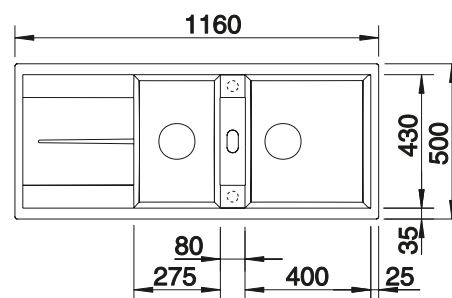

Technický náčrt

○ podfrézované otvory na vyklepnutie

Hĺbka vaničky 190/190 mm

Je možné si dokúpiť sadu na dodatočnú montáž excentrického ovládania.

Na montáž v spodnej časti sú potrebné špeciálne upevňovacie prvky.

Voliteľné príslušenstvo

Doska na krájanie z masívneho buka
218313

Doska na krájanie z kvalitného plastu, biela
217611

Rohová miska
235866

BLANCO UNIT s BLANCO METRA 8 S

BLANCO AVONA-S
pozri stranu 239

BLANCO FLEXON II Low 80/3
pozri stranu 304