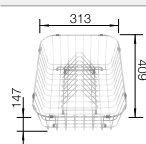

Voliteľné príslušenstvo

Kôš na riad so stojanom na tanieri (odnímateľný)
507 829