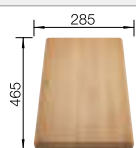

Kompozitná doska na
krájanie z jaseňa
237 118