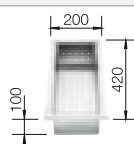

Nerezová miska
219 649