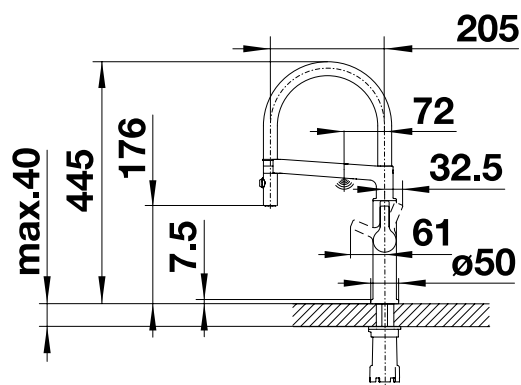

BLANCO SOLENTA-S Senso páka vpravo

- semi profesionálny dizajn s maximálne komfortným systémom ovládania
- manuálna alebo bezkontaktná obsluha prostredníctvom štart-stop funkcie s technológiou senzorov
- senzor s detektorom vzdialenosti zabudovaný v ramene spršky zabraňuje falošnému spusteniu
- sprška s dvomi možnými prúdmi a s magnetickým držiakom
- k dispozícii je aj verzia s pákou vľavo: dokonale prispôsobené usporiadaniu vaničky
- dostupná aj s nerezovou povrchovou úpravou UltraResist

S výsuvnou sprškou

Prepínateľná sprška

Senso

PVD			
	PVD steel	tlaková	522.407
Kovový povrch			
	chróm	tlaková	522.406

Technický náčrt

Prietok 6.9 l

V dodávke

- výtok vody otáčateľný o 140°
- Ø 35 mm otvor
- kartuš s keramickými tesneniami
- kovom obalená sprchová hadica
- flexibilné prívodové hadice s dĺžkou 450 mm a 3/8" maticou pre jednoduchú a bezpečnú montáž
- prípojka na zapojenie do siete 230 V
- patentovaný perlátor znižuje tvorbu vodného kameňa
- stabilizačná platnička pre vyššiu stabilitu batérie pri zabudovaní do nerezových drezov
- sériovo vybavená spätným ventilom, ktorý zabraňuje spätnému toku podľa normy EN 1717
- certifikát LGA
- certifikát DVGW

Voliteľné príslušenstvo

Filter pre rohový ventil (1 kus)

128434

Odporúčaný dávkovač saponátu

BLANCO LATO

pozri stranu 287

Zmiešavacie batérie