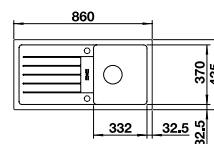

V dodávke

bez excentrického ovládania

odtoková armatúra, výpusť so sitkom 3 1/2"