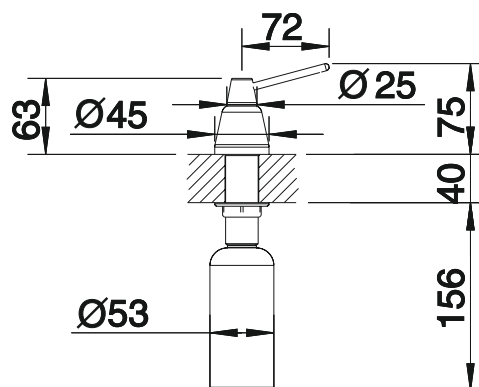

Technický náčres

je potrebný otvor $\varnothing$ 35 mm
objem nádoby: 250 ml