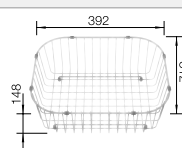

Nerezový kôš na riad
220573