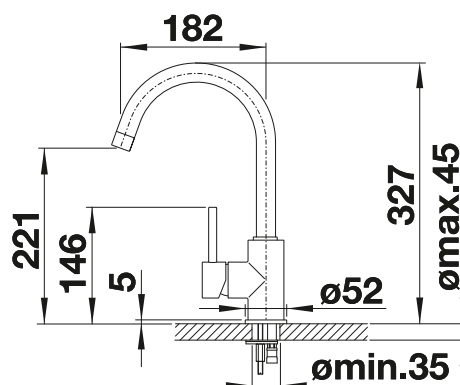

BLANCO MIDA

- štíhle telo s jemne zaobleným ramenom
- umožňuje ľahšie plnenie hrncov a váz
- rozšírený akčný rádius vďaka výtoku otočnému o 360°

Kovový povrch			
	chróm	tlaková	517 742
SILGRANIT-Look			
	čierna	tlaková	526 145
	antracit	tlaková	519 415
	hliníková metalíza	tlaková	519 416
	biela	tlaková	519 418
	jasmín	tlaková	519 419
	šampáň	tlaková	519 420
	káva	tlaková	519 423
Špeciálne farby			
	NOVINKA čierna matná	tlaková	526 649

Vysokotlaková Bez spršky

Technický náčres

Prietok 15.12 l

V dodávke

- výtok vody otáčateľný o 360°
- potrebný otvor pre batériu Ø 35 mm
- kartuš s keramickými tesneniami
- flexibilné prívodové hadice s dĺžkou 350 mm a 3/8" maticou pre jednoduchú a bezpečnú montáž
- certifikát LGA
- certifikát DVGW

Voliteľné príslušenstvo

Filter pre rohový ventil (1 kus)

128 434

Sada regulátorov prúdu pre čistý a perlivý prúd vody.

521 746

Odporúčaný dávkovač saponátu

BLANCO LATO

pozri stranu 287

Zmiešavacie batérie