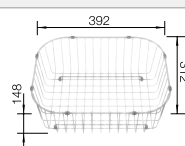

Nerezový kôš na riad

220 573