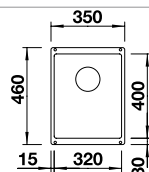

Polomer výrezu: 10 mm