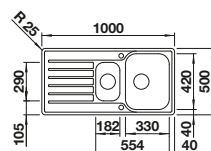

BLANCO LANTOS II 6 S-IF

Nerez

- široký rad drezov s čistými tvarmi
- elegantný plochý okraj drezu na montáž zhora
- praktická ďalšia nádoba s dierovanou nerezovou miskou
- jednoduché používanie vďaka veľkej odkvapkávacej ploche
- obojstranne zabudovateľný
- výpusť so sitkom 3 1/2"

NOVINKA

Rozmer skrinky mm	600
BLANCO LANTOS II 6 S-IF	
IF - plochý okraj	
	Obojstranný drez
leštená nerez	526628
Hĺbka vaničky	170/90 mm

V dodávke

s excentrickým ovládaním

odtoková armatúra, výpusť so sitkom 2x 3 1/2" s excentrickým ovládaním

Nerezové drezy

Voliteľné príslušenstvo

220573

BLANCO UNIT s BLANCO LANTOS II 6 S-IF

pozri stranu 281

pozri stranu 307