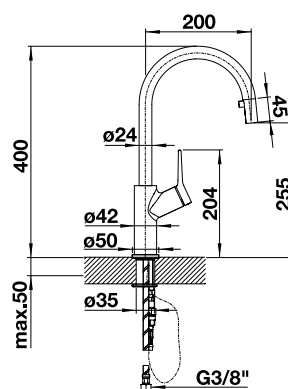

## Technický náčres

Prietok 9,14 l