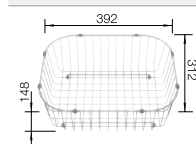

Voliteľné príslušenstvo

Nerezový kôš na riad

220573