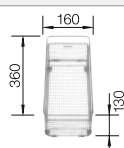

Multifunkčný nerezový kôš
223297