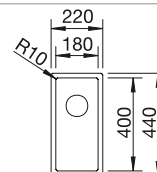

V dodávke

InFino manuálna bez excentrického ovládania

odtoková armatúra, výpusť so sítom InFino 3 1/2", sada úchytov

Poznámka k inštalácii :

Poznámka: k dispozícii aj v IF-prevedení

Technická poznámka: Okraj vaničky na zabudovanie pod pracovnú dosku nie je v rohoch uzavretý.

* Upozornenie k obsahu balenia:

V prípade záujmu o excentrické ovládanie pri modeloch bez priestoru pre batériu je nutné si zakúpiť dodatočný set.