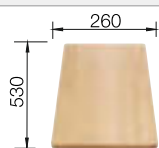

Voliteľné príslušenstvo

Doska na krájanie z masívneho buka
218313