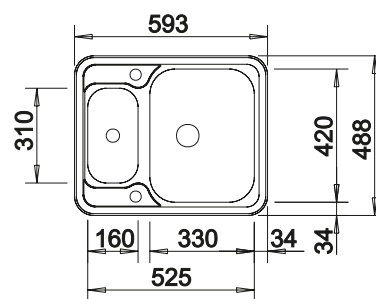

### Technický náčres

Hĺbka vaničky 160/130 mm