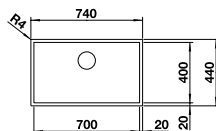

V dodávke

InFino manuálna bez excentrického ovládania

odtoková armatúra* s úsporou miesta, výpusť so sítikom 3 1/2" InFino, montážna sada

Poznámka k inštalácii :

Poznámka: K dispozícii aj zabudovanie do roviny.

* Poznámka k rozsahu dodávky:

Na osadenie excentrického ovládania s tiahom je pri modeloch určených na zabudovanie zospodu pod pracovnú dosku bez priestoru pre batériu potrebná sada pre dodatočnú montáž.

Odporúčanie: obj. číslo 232 459

Na montáž kuchynskej batérie, excentrického ovládania alebo dávkovača umývacieho prostriedku do laminátovej dosky potrebujete flexibilnú tesniacu gumičku, obj. číslo 120 055.