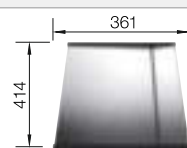

Samostatný nerezový odkvapkávač
223 067