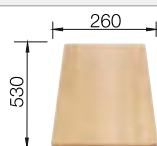

### Voliteľné príslušenstvo

Doska na krájanie z masívneho buka  
218313

Doska na krájanie z kvalitného plastu, biela  
217611

Multifunkčná nerezová miska  
227689