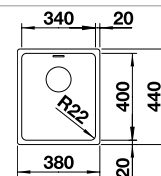

Údaje k výrezom pre všetky montážne postupy nájdete medzi našimi súbormi na stiahnutie na internete.