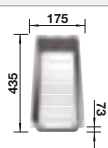

### Voliteľné príslušenstvo

Doska na krájanie z masívneho buka  
218313

Doska na krájanie z kvalitného plastu, biela  
217611

Multifunkčná nerezová miska  
227689