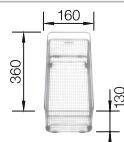

Multifunkčný nerezový kôš

223 297