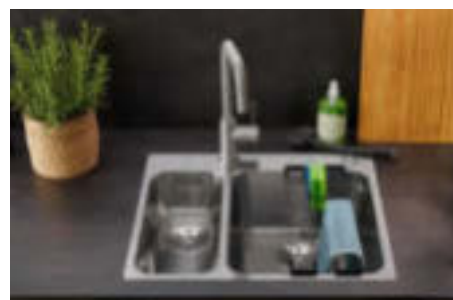

Modely s priestorom pre batériu obsahujú intuitívne excentrické ovládanie PushControl.