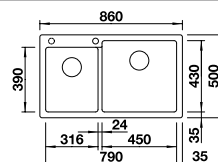

V dodávke

odtoková armatúra, výpusť so sítkom InFino 2 x 3 1/2"

InFino manuálna bez
excentrického ovládania