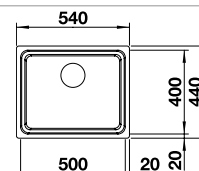

reddot award 2017  
winner

Rozmer skrinky mm	800	600
BLANCO ETAGON	700-IF	500-IF
<b>IF - ploché okraj</b> 		
 hodvábný lesk	524 272	521 840
Hĺbka vaničky	190 mm	190 mm