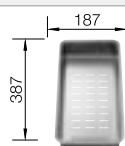

Multifunkčná nerezová miska
231 396