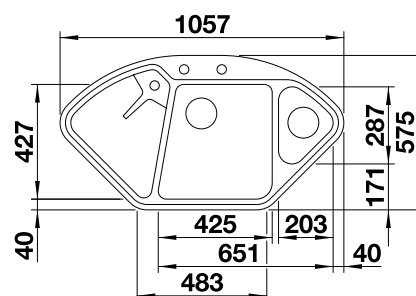

Hĺbka vaničky 185/130 mm

Aby ste mohli využívať všetky výhody tohto drezu, odporúčame kombinovať s batériami BLANCO s výsuvnou sprškou.

Výrez podľa šablóny.

Voliteľné príslušenstvo

Drevená doska na  
krájanie z javora  
232841