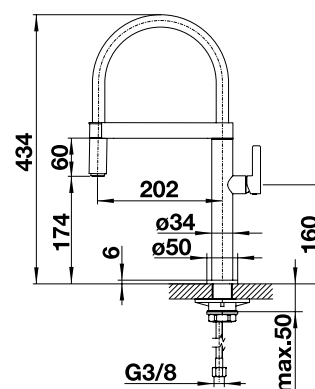

BLANCOCULINA-S Mini

- napínavý dizajn s mimoriadnymi akcentmi
- filigránska nerezová pružina umožňuje voľný pohyb až do oblasti vaničky
- pohodlná aretácia spršky vďaka upevneniu magnetom
- vhodná aj v kombinácii s hornými skrinkami
- pohodlná jednoprúdová sprška

Kovový povrch			
	chróm	tlaková	519 843
	imitácia nerez	tlaková	519 844

Vysokotlaková S výsuvnou sprškou

Technický náčres

Prietok 9.76 l

V dodávke

- výtok vody otáčateľný o 360° na lepšie pokrytie
- požaduje sa Ø 35 mm otvor na batériu
- kartuš s keramickými tesneniami
- kovom obalená sprchová hadica
- flexibilné prívodové hadice s dĺžkou 450 mm a 3/8" maticou na jednoduchú a bezpečnú montáž
- stabilizačná platnička na vyššiu stabilitu batérie pri zabudovaní do nerezových drezov
- so spätným ventilom, ktorý zabraňuje spätnému toku podľa normy EN 1717
- certifikát LGA
- certifikát DVGW

Voliteľné príslušenstvo

Filter pre rohový ventil (1 kus)

128 434

Sada regulátorov prúdu pre čistý a perlivý prúd vody.

521 746

Odporúčaný dávkovač saponátu

Dávkovač saponátu BLANCO PIONA

pozri stranu 286

Zmiešavacie batérie