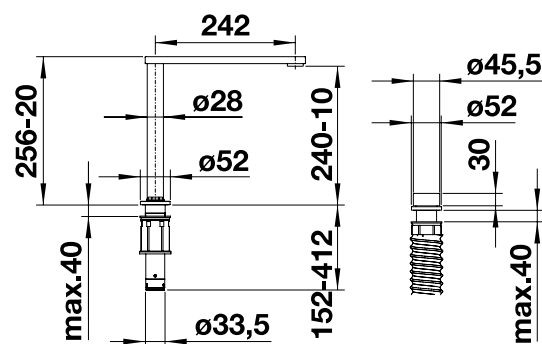

## Technický náčrt

Prietok 11.5 l