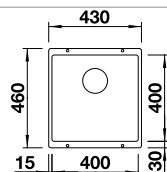

Polomer výrezu: 10 mm