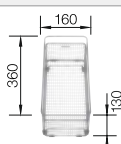

Hĺbka vaničky 190 mm

Údaje k výrezom pre všetky montážne postupy nájdete medzi našimi súbormi na stiahnutie na internete.

Voliteľné príslušenstvo

Multifunkčná nerezová miska

227 689

Multifunkčný nerezový kôš