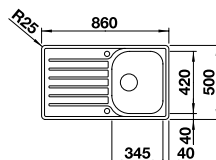

V dodávke	s excentrickým ovládaním		
	odtoková armatúra, 3 1/2" výpusť so sitkom, excentrické ovládanie	odtoková armatúra, 3 1/2" výpusť so sitkom, excentrické ovládanie	odtoková armatúra, 3 1/2" výpusť so sitkom, excentrické ovládanie

Nerezové drezy