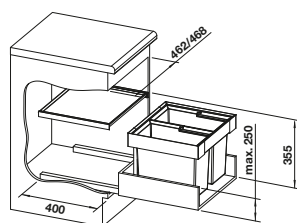

- široká ponuka modelov pre všetky štandardné drezové skrinky s jednou zásuvkou
- rozličné možnosti separovania odpadu a skladovania vďaka flexibilným kombináciám nádob
- vysoká stabilita a hygiena vďaka rámovému riešeniu so závesnými nádobami
- jednoduchá montáž bez značenia alebo predvrtania
- zabudovaný kryt vyťahovacieho systému sa dá využiť aj ako praktický priestor na odkladanie
- moderný dizajn s kvalitným hliníkom
- jednoduché čistenie všetkých dielov vďaka veľkým a hladkým plochám
- voliteľné príslušenstvo rozšíri systém a vytvorí individuálne riešenie

reddot award 2017
winner

Rozmer skrinky mm	500	500	450
BLANCO FLEXON II	50/3	50/2	45/2
	521 470	521 469	521 468
Objem nádoby	35 l	38 l	32 l

V dodávke

systém pre inštaláciu do zásuviek, veko systému, nádoby 1 x 19 l a 2 x 8 l, veko na nádobu 1 x 8 l

systém pre inštaláciu do zásuviek, veko systému, nádoby 2 x 19 l

systém pre inštaláciu do zásuviek, veko systému, nádoby 2 x 16 l

Poznámka k inštalácii

- Je potrebná spodná skrinka s krytom a vyťahovacím mechanizmom.
- Výška zabudovania 355 mm od dna zásuvky, hĺbka zabudovania bez krytu systému 325 mm od dna zásuvky, hĺbka zabudovania 400 mm (vnútorné rozmery zásuvky).
- Maximálna výška rámu 250 mm od dna zásuvky.
- Vhodné aj do spodných skriniek s kazetovými dverkami so šírkou rámu od 90 mm.
- Pri plánovaní je potrebné zohľadniť výšku zabudovania odpadového systému, výšku dna zásuvky, hĺbku zabudovania drezu s odtokovou armatúrou a z toho vychádzajúci minimálny rozmer spodnej skrinky.
- Minimálna odporúčaná výška sokla na zabudovanie MOVEXu: 100 mm.