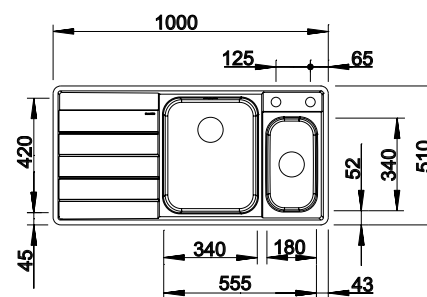

Hĺbka vaničky 190/130 mm

Údaje k výrezom pre všetky montážne postupy nájdete medzi našimi súbormi na stiahnutie na internete.

Voliteľné príslušenstvo

Kôš na riad so stojanom na tanieri (odnímateľný)

507 829

BLANCO UNIT s BLANCO AXIS III 6 S-IF Edition

BLANCO CULINA-S Mini

pozri stranu 233

BLANCO SELECT II 60/2 Orga

pozri stranu 296