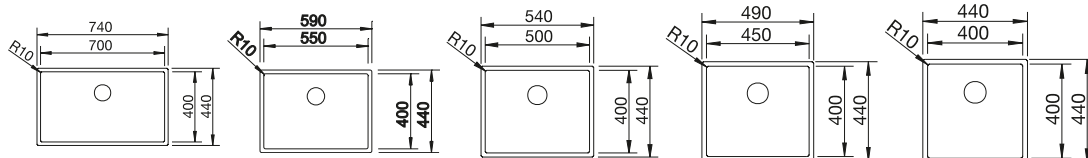

Poznámka: k dispozícii aj vo verzii pre zabudovanie zospodu
Technická poznámka: Okraj vaničky na zabudovanie pod pracovnú dosku nie je v rohoch uzavretý.

Poznámka: k dispozícii aj vo verzii pre zabudovanie do roviny
Technická poznámka: Okraj vaničky na zabudovanie pod pracovnú dosku nie je v rohoch uzavretý.

Poznámka: k dispozícii aj vo verzii pre zabudovanie zospodu
Technická poznámka: Okraj vaničky na zabudovanie pod pracovnú dosku nie je v rohoch uzavretý.

Poznámka: k dispozícii aj vo verzii pre zabudovanie zospodu
Technická poznámka: Okraj vaničky na zabudovanie pod pracovnú dosku nie je v rohoch uzavretý.

Poznámka: k dispozícii aj vo verzii pre zabudovanie zospodu
Technická poznámka: Okraj vaničky na zabudovanie pod pracovnú dosku nie je v rohoch uzavretý.

Rádius vaničky

* Upozornenie k obsahu balenia:
V prípade záujmu o excentrické ovládanie s ťiahom pri modeloch na zabudovanie pod pracovnú dosku bez priestoru pre batériu je nutné si zakúpiť dodatočný set.
Odporúčanie: obj. číslo 232 459

* Upozornenie k obsahu balenia:
V prípade záujmu o excentrické ovládanie s ťiahom pri modeloch na zabudovanie pod pracovnú dosku bez priestoru pre batériu je nutné si zakúpiť dodatočný set.
Odporúčanie: obj. číslo 232 459

* Upozornenie k obsahu balenia:
V prípade záujmu o excentrické ovládanie s ťiahom pri modeloch na zabudovanie pod pracovnú dosku bez priestoru pre batériu je nutné si zakúpiť dodatočný set.
Odporúčanie: obj. číslo 232 459

* Upozornenie k obsahu balenia:
V prípade záujmu o excentrické ovládanie s ťiahom pri modeloch na zabudovanie pod pracovnú dosku bez priestoru pre batériu je nutné si zakúpiť dodatočný set.
Odporúčanie: obj. číslo 232 459

* Upozornenie k obsahu balenia:
V prípade záujmu o excentrické ovládanie s ťiahom pri modeloch na zabudovanie pod pracovnú dosku bez priestoru pre batériu je nutné si zakúpiť dodatočný set.
Odporúčanie: obj. číslo 232 459

V dodávke

odtoková armatúra, výpusť so sitkom InFino 3 1/2", sada úchytov

InFino manuálna bez excentrického ovládania

Voliteľné príslušenstvo

Doska na krájanie, orech, s nerez. úchytom
223 074

Nerezová miska
219 649

Samostatný nerezový odkvapkávač
223 067

BLANCO UNIT s BLANCO CLARON

BLANCO LINEE-S
pozri stranu 234

BLANCO SOLON-IF
pozri stranu 310