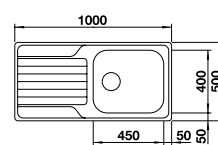

V dodávke				bez excentrického ovládania
	odtoková armatúra, výpusť so sitkom 2 x 3 1/2", tesnenie	odtoková armatúra, výpusť so sitkom 2 x 3 1/2", tesnenie	odtoková armatúra, výpusť so sitkom 3 1/2", tesnenie	odtoková armatúra, výpusť so sitkom 3 1/2", tesnenie

Voliteľné príslušenstvo		
Doska na krájanie z masívneho buka 218313	Doska na krájanie z kvalitného plastu, biela 217611	CapFlow kryt na výpusť 517666

BLANCO UNIT s BLANCO DINAS	
BLANCO KANO-S pozri stranu 274	BLANCO BOTTON Pro 45/2 Automatic pozri stranu 307