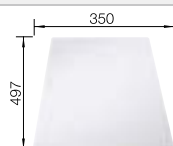

Sklenená doska na krájanie,
biela

kompozitná doska na krájanie z jaseňa, odtoková armatúra, výpusť so sitkom InFino 3 1/2" s excentrickým ovládaním

alebo

sklenená doska na krájanie, odtoková armatúra, výpusť so sitkom InFino 3 1/2" s excentrickým ovládaním