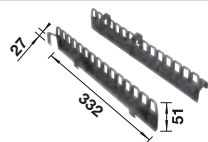

## Voliteľné príslušenstvo

Držiak pre vrecia na odpady  
BLANCO SELECT Clip  
521 300

BLANCO MOVEX nožné ovládanie  
519 357

Elektrický otvárací systém  
BLANCO SELECT AutoMove  
521 301\*

AktivBio-kryt 6 l  
524 219