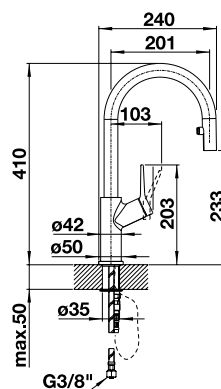

Technický náčrt

Prietok 9 l

V dodávke

- výtok vody otáčateľný o 190°
- potrebný otvor pre batériu Ø 35 mm
- kartuš s keramickými tesneniami
- nylonom obalená spršková hadica
- skrytá sprška s prepínačom umiestneným na zadnej strane
- flexibilné prívodové hadice s dĺžkou 450 mm a 3/8" maticou pre jednoduchú a bezpečnú montáž
- patentovaný perlátor znižuje tvorbu vodného kameňa
- stabilizačná platnička pre vyššiu stabilitu batérie pri zabudovaní do nerezových drezov
- sériovo vybavená spätným ventilom, ktorý zabraňuje spätnému toku podľa normy EN 1717
- certifikát LGA
- certifikát DVGW

Voliteľné príslušenstvo

Filter pre rohový ventil (1 kus)

128 434

Usmerňovač sprškovej hadice

511 920

Odporúčaný dávkovač saponátu

BLANCO LATO

pozri stranu 287

Zmiešavacie batérie