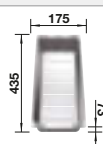

Hĺbka vaničky 190 mm

Údaje k výrezom pre všetky montážne postupy nájdete medzi našimi súbormi na stiahnutie na internete.

Voliteľné príslušenstvo

Multifunkčná nerezová miska

227 689

Multifunkčný nerezový kôš