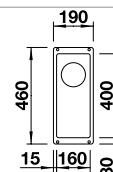

Polomer výrezu: 10 mm

Rádius vaničky

R10

Upozornenie:
Súčasťou balenia jednotlivých vaničiek je vždy príslušná odtoková armatúra.

Upozornenie:
Súčasťou balenia jednotlivých vaničiek je vždy príslušná odtoková armatúra.

Upozornenie:
Pre zabudovanie vaničky pod pracovnú dosku je potrebná doska o hrúbke aspoň 20 mm. Ďalej je potrebný odvodušňovací ventil (obj. č. 225 616).

Súčasťou balenia jednotlivých vaničiek je vždy príslušná odtoková armatúra. Spojenie výpusť na prepojenie dvoch jednovaníčiek je treba objednať zvlášť.

V dodávke

odtoková armatúra, výpusť so sitkom InFino 3 1/2", sada úchytov

InFino manuálna bez
excentrického ovládania