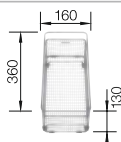

Multifunkčný nerezový kôš

223 297