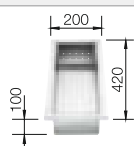

Nerezová miska

219 649