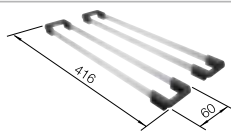

Voliteľné príslušenstvo

Nerezové kolajničky

235 906