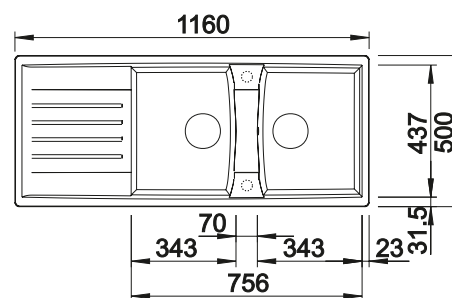

○ podfrézované otvory na vyklepnutie
Hĺbka vaničky 190/190 mm

Voliteľné príslušenstvo

Doska na krájanie z masívneho
buka
218 313

Doska na krájanie z kvalitného
plastu, biela
217 611

Multifunkčný nerezový kôš
223 297

BLANCO UNIT s BLANCO LEXA 8 S

BLANCO LINUS-S
pozri stranu 257

BLANCO SOLON-IF
pozri stranu 310