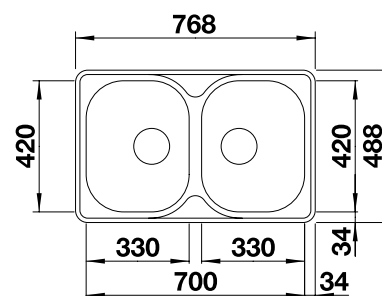

#### Technický náčrt

Hĺbka vaničky 165/165 mm

Nerezové  
jednodrezy