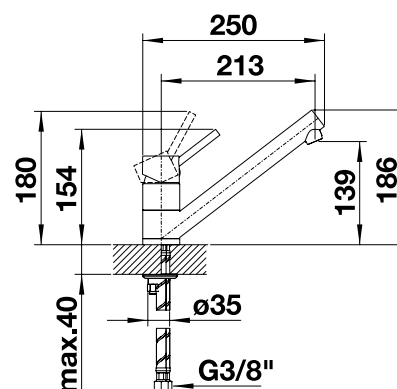

Technický náčres

Prietok 14.4 l

V dodávke

- výtok vody otáčateľný o 360°
- potrebný otvor pre batériu Ø 35 mm
- kartuš s keramickými tesneniami
- flexibilné prívodové hadice s dĺžkou 450 mm a 3/8" maticou pre jednoduchú a bezpečnú montáž
- patentovaný perlátor znižuje tvorbu vodného kameňa
- stabilizačná platnička pre vyššiu stabilitu batérie pri zabudovaní do nerezových drezov
- certifikát LGA
- certifikát DVGW
- nízkotlakové prevedenie s regulátorom prietoku na ochranu ohrievača vody

Voliteľné príslušenstvo

Filter pre rohový ventil (1 kus)

128 434

Sada regulátorov prúdu pre čistý a perlivý prúd vody.

521 746

Odporúčaný dávkovač saponátu

BLANCO LATO

pozri stranu 287