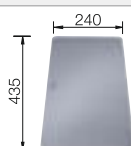

Sklenená doska na krájanie - strieborná
227 697