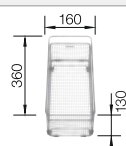

Multifunkčný nerezový kôš

223 297