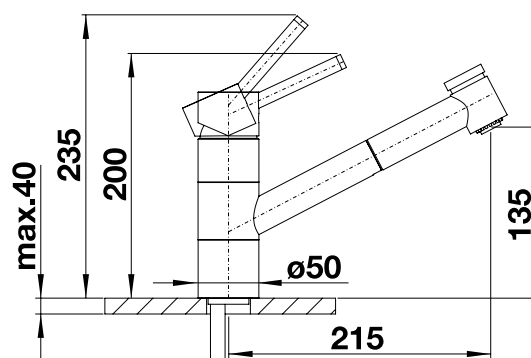

## Technický náčrt

Prietok 9,1 l