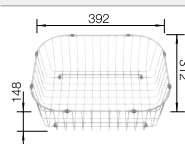

Voliteľné príslušenstvo

Nerezový kôš na riad

220573