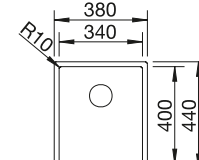

V dodávke

InFino manuálna bez excentrického ovládania

odtoková armatúra, výpusť so sitkom InFino 3 1/2", sada úchyto

Poznámka k inštalácii :

Poznámka: k dispozícii aj vo verzii pre zabudovanie zospodu

Technická poznámka: Okraj vaničky na zabudovanie pod pracovnú dosku nie je v rohoch uzavretý.

* Upozornenie k obsahu balenia:

V prípade záujmu o excentrické ovládanie pri modeloch bez priestoru pre batériu je nutné si zakúpiť dodatočný set.