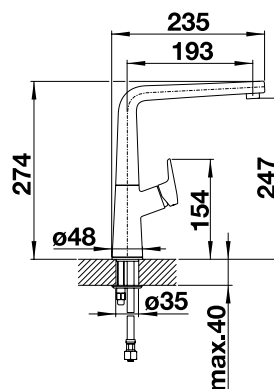

Technický náčres

Prietok 12.6 l

V dodávke

- výtok vody otáčateľný o 360°
- potrebný otvor pre batériu Ø 35 mm
- kartuš s keramickými tesneniami
- flexibilné prívodové hadice s dĺžkou 450 mm a 3/8" maticou pre jednoduchú a bezpečnú montáž
- patentovaný perlátor znižuje tvorbu vodného kameňa
- stabilizačná platnička pre vyššiu stabilitu batérie pri zabudovaní do nerezových drezov
- certifikát LGA
- certifikát DVGW sa očakáva

Voliteľné príslušenstvo

Filter pre rohový ventil (1 kus)

128434

Odporúčaný dávkovač saponátu

BLANCO LATO

pozri stranu 287