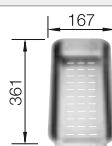

Kompozitná doska na  
krájanie z jaseňa  
229 421

Doska na krájanie z čierneho  
satinovaného skla  
224 629

Multifunkčná nerezová miska  
223 077

BLANCO UNIT s BLANCO ZENAR 5 S

BLANCO LINEE-S  
pozri stranu 234