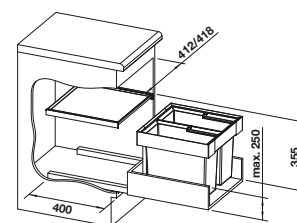

- široká ponuka modelov pre všetky štandardné drezové skrinky s jednou zásuvkou
- rozličné možnosti separovania odpadu a skladovania vďaka flexibilným kombináciám nádob
- vysoká stabilita a hygiena vďaka rámovému riešeniu so závesnými nádobami
- jednoduchá montáž bez značenia alebo predvrtania
- zabudovaný kryt vyťahovacieho systému sa dá využiť aj ako praktický priestor na odkladanie
- moderný dizajn s kvalitným hliníkom
- jednoduché čistenie všetkých dielov vďaka veľkým a hladkým plochám
- voliteľné príslušenstvo rozšíri systém a vytvorí individuálne riešenie

reddot award 2017
winner

Rozmer skrinky mm	500	500	450
BLANCO FLEXON II	50/3	50/2	45/2
	521 470	521 469	521 468
Objem nádoby	35 l	38 l	32 l

V dodávke

systém pre inštaláciu do zásuviek, veko systému, nádoby 1 x 19 l a 2 x 8 l, veko na nádobu 1 x 8 l

systém pre inštaláciu do zásuviek, veko systému, nádoby 2 x 19 l

systém pre inštaláciu do zásuviek, veko systému, nádoby 2 x 16 l

Poznámka k inštalácii

- Je potrebná spodná skrinka s krytom a vyťahovacím mechanizmom.
- Výška zabudovania 355 mm od dna zásuvky, hĺbka zabudovania bez krytu systému 325 mm od dna zásuvky, hĺbka zabudovania 400 mm (vnútorné rozmery zásuvky).
- Maximálna výška rámu 250 mm od dna zásuvky.
- Vhodné aj do spodných skriniek s kazetovými dverkami so šírkou rámu od 90 mm.
- Pri plánovaní je potrebné zohľadniť výšku zabudovania odpadového systému, výšku dna zásuvky, hĺbku zabudovania drezu s odtokovou armatúrou a z toho vychádzajúci minimálny rozmer spodnej skrinky.
- Minimálna odporúčaná výška sokla na zabudovanie MOVEXu: 100 mm.