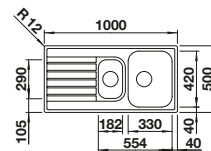

<b>V dodávke</b>	<b>bez excentrického ovládania</b>
odpadová súprava s priestorovo úsporným potrubím, 2 x 3 ½" sitko	

Nerezové drezy

Voliteľné príslušenstvo			BLANCO UNIT s BLANCO LIVIT II 6 S	
 260 530		 392 312 148		
Doska na krájanie z masívneho buka 218313	Nerezová miska 240729	Nerezový kôš na riad 220573	BLANCOWEGA-S II pozri stranu 281	BLANCO SINGOLO XL pozri stranu 311