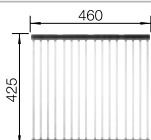

Skladacia podložka

238 482