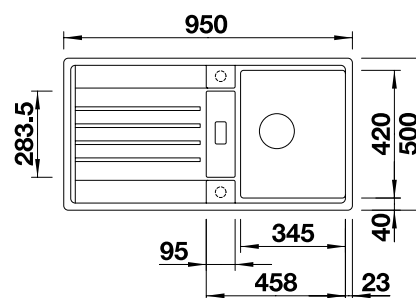

○ podfrézované otvory na vyklepnutie

Hĺbka vaničky 190/50 mm

Na montáž v spodnej časti sú potrebné špeciálne upevňovacie prvky.

Voliteľné príslušenstvo

Doska na krájanie z masívneho buka
218 313

Doska na krájanie z kvalitného plastu, biela
217 611

Multifunkčný nerezový kôš
223 297

BLANCO UNIT s BLANCO LEXA 5 S

BLANCO LINUS-S
pozri stranu 257

BLANCO SELECT II 50/2
pozri stranu 300