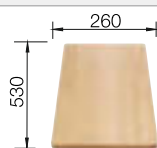

Doska na krájanie z masívneho
buka
218 313