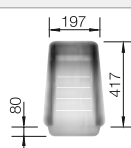

Multifunkčná nerezová miska
227 692