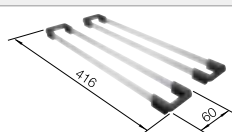

Voliteľné príslušenstvo

Nerezové kolajničky

235906