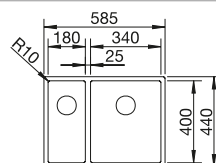

V dodávke

InFino manuálna bez excentrického ovládania

odtoková armatúra, spojenie výpustí, výpusť so sitkom InFino 2 x 3 1/2", sada úchyto

Poznámka k inštalácii :

Poznámka: k dispozícii aj v IF-prevedení

Technická poznámka: Okraj vaničky na zabudovanie pod pracovnú dosku nie je v rohoch uzavretý.

* Upozornenie k obsahu balenia:

V prípade záujmu o excentrické ovládanie pri modeloch bez priestoru pre batériu je nutné si zakúpiť dodatočný set.