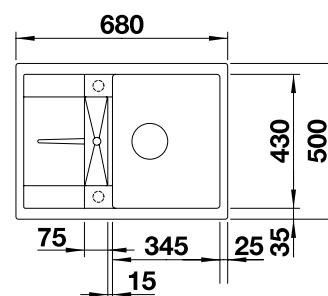

### Technický nákres

○ podfrézované otvory na vyklepnutie  
Hĺbka vaničky 190/25 mm