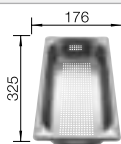

GN 1/3 parná nerezová nádoba, dierovaná