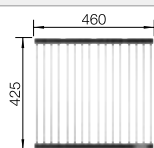

Skladacia podložka
238 482