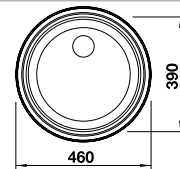

Montáž pod pracovnú dosku bez previsu, výrez 424 mm.

Údaje k výrezom pre všetky montážne postupy nájdete medzi našimi súbormi na stiahnutie na internete.

V dodávke	bez excentrického ovládania	
odtoková armatúra, výpusť so sitkom 3 1/2"	odtoková armatúra, výpusť so sitkom 3 1/2", tesnenie	odtoková armatúra, výpusť so zátkou 1 1/2", tesnenie