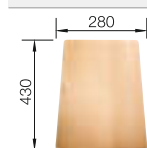

Voliteľné príslušenstvo

Doska na krájanie z masívneho buka
514544