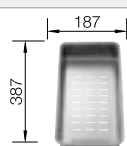

Multifunkčná nerezová miska
231 396