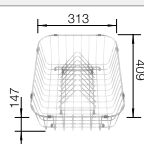

Voliteľné príslušenstvo

Kôš na riad so stojanom na tanieri (odnímateľný)
507 829