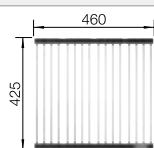

Skladacia podložka

238482