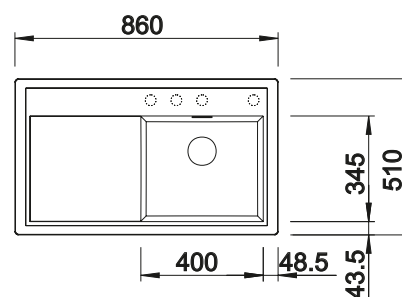

○ podfrézované otvory na vyklepnutie
Hĺbka vaničky 190 mm

Voliteľné príslušenstvo

Kompozitná doska na
krájanie z jaseňa
229 421

Doska na krájanie z čierneho
satinovaného skla
224 629

Multifunkčná nerezová miska
223 077

BLANCO UNIT s BLANCO ZENAR 45 S

BLANCO LINEE-S
pozri stranu 234

BLANCO SELECT II 45/2
pozri stranu 300

Silgranitové
drezy