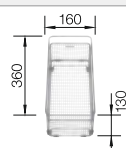

Multifunkčný nerezový kôš
223 297