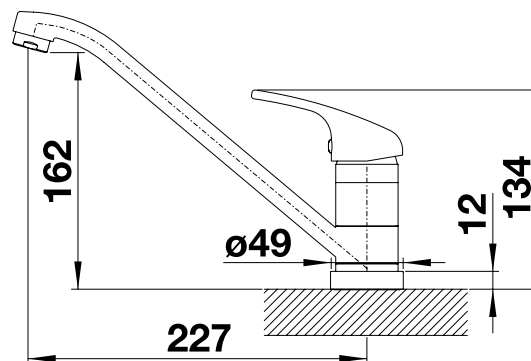

Technický náčres

Prietok 13.7 l

Zmiešavacie
batérie