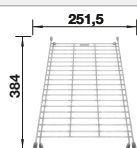

Voliteľné príslušenstvo

Mriežka do vaničky

234795