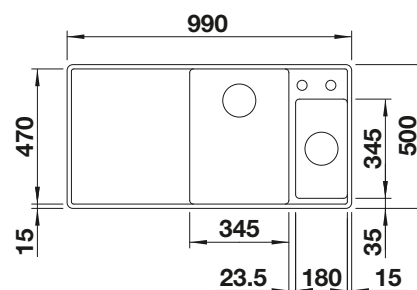

kompozitná doska na krájanie z jaseňa, multifunkčná nerezová miska, odtoková armatúra, výpusť so sitkom InFino 2 x 3 1/2" s excentrickým ovládaním pre hlavnú vaničku

alebo sklenená doska na krájanie, multifunkčná nerezová miska, odtoková armatúra, výpusť so sitkom InFino 2 x 3 1/2" s excentrickým ovládaním pre hlavnú vaničku

Hĺbka vaničky 190/145 mm

Údaje k výrezom pre všetky montážne postupy nájdete medzi našimi súbormi na stiahnutie na internete

Voliteľné príslušenstvo

BLANCO UNIT s BLANCO AXIA III 6 S-F

pozri stranu 234

pozri stranu 296