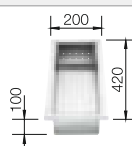

Nerezová miska
219 649