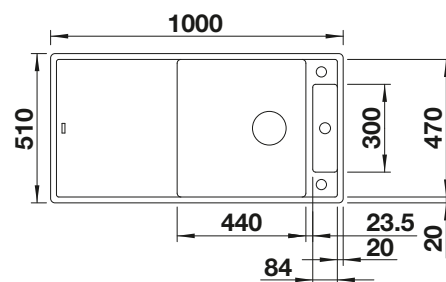

Hĺbka vaničky 190/45 mm

Voliteľné príslušenstvo

BLANCO UNIT s BLANCO AXIA III XL 6 S

pozri stranu 239

pozri stranu 296