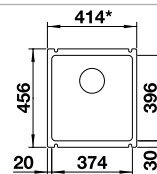

Upozornenie:
Minimálna hrúbka pracovnej dosky 25 mm.
Dodržujte montážne pokyny.

* V prípade potreby vynechajte stenu skrinky.

V dodávke	InFino manuálna bez excentrického ovládania
odtoková armatúra, výpusť so sitkom InFino 3 a 1 1/2", sada úchyto	odtoková armatúra, výpusť so sitkom InFino 3 1/2", sada úchyto