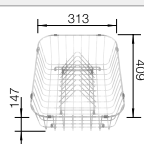

Kôš na riad so stojanom na tanieri (odnímateľný)

507 829

BLANCO UNIT s BLANCO AXIS III 6 S-IF Edition