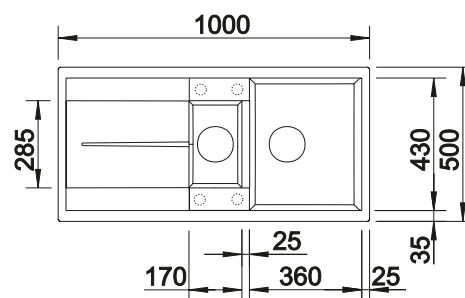

Technický nákres

○ podfrézované otvory na vyklepnutie
Hĺbka vaničky 190/145 mm

Voliteľné príslušenstvo

Doska na krájanie z masívneho buka
218313

Doska na krájanie z kvalitného plastu, biela
217611

Multifunkčná nerezová miska
217796

BLANCO UNIT s BLANCO METRA 6 S

BLANCO ALTA-S Compact
pozri stranu 243

BLANCO SELECT II 60/3
pozri stranu 297