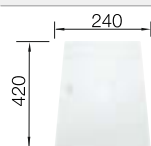

Voliteľné príslušenstvo

Doska na krájanie, biele satinované sklo
225 333