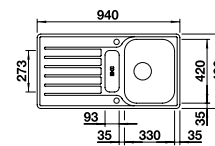

V dodávke	s excentrickým ovládaním			
	odtoková armatúra, dve 3 1/2" výpuste so sítkami, excentrické ovládanie	odtoková armatúra, 3 1/2" výpusť so sítom, excentrické ovládanie	odtoková armatúra, 3 1/2" výpusť so sítom, excentrické ovládanie	dierovaná nerezová miska, odtoková armatúra, 3 1/2" výpusť so sítom, excentrické ovládanie