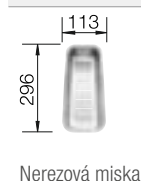

sklenená doska na krájanie, perforovaná nerezová miska, odtoková armatúra, výpusť so sitkom InFino 3 1/2" a výpusť so sitkom InFino 1 1/2" s excentrickým ovládaním pre hlavnú vaničku

Technický náčres