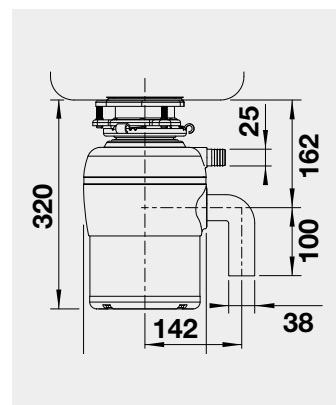

- motor: 0.5 HP/ 370W/ 230V/ 50 Hz/ 10 A
- hmotnosť drviča: 7,4 kg
- automatické vypnutie drviča po max. 25 minútach nečinnosti
- hlučnosť: <70 dB
- pevný 90 cm dlhý napajací kábel
- resetovacie tlačidlo na spodnej strane drviča
- je potrebná 3 1/2" výpusť drezu
- maximálna výška odpadu v stene 45 cm