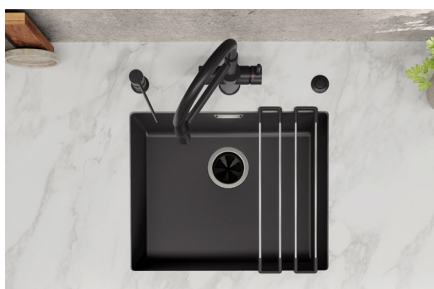

BLANCO FWD  
tlačítko saténová zlatá

Obj. číslo MOC s DPH **Akciová cena**

526 769 20-€ **16 €**

BLANCO FWD  
tlačítko čierna matná

Obj. číslo MOC s DPH **Akciová cena**

526 770 20-€ **16 €**

BLANCO FWD  
sada na prepojenie dvoch vaničiek