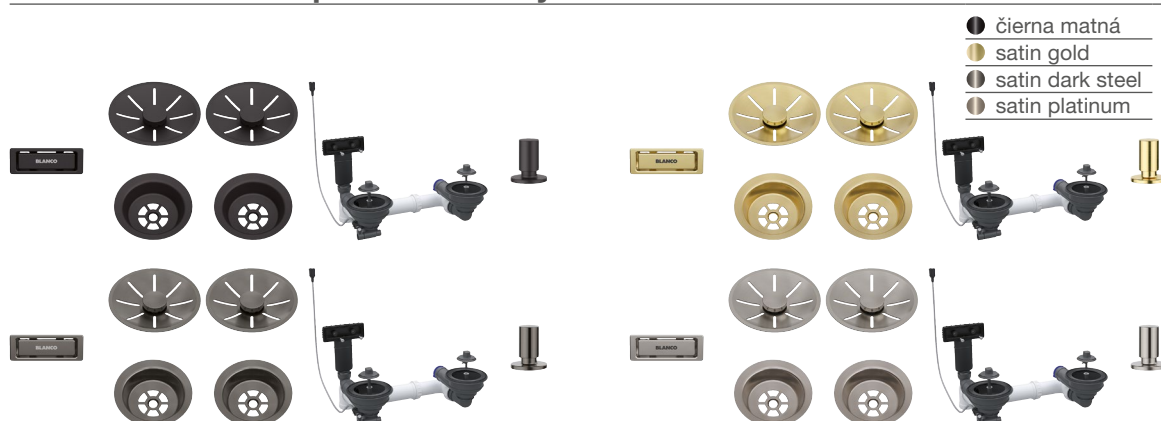

hlavný katalóg

BLANCO HARMONY PRE PERFEKTNÝ BALANS

2. VYBER SI ODTOKOVÚ ARMATÚRU S TIAHLOM ALEBO BEZ TIAHLA

BLANCO armatúra pre jednu vaničku

FARBA	OBJ. ČÍSLO	MOC
NOVINKA ● leštená nerez	234 075	45 €
● čierna matná	207 422	115 €
● satin gold	207 423	125 €
● satin dark steel	207 424	150 €
● satin platinum	207 425	150 €

BLANCO armatúra pre jednu vaničku s tiahom

FARBA	OBJ. ČÍSLO	MOC
● čierna matná	207 426	190 €
● satin gold	207 427	230 €
● satin dark steel	207 429	315 €
● satin platinum	207 435	315 €

BLANCO armatúra pre dve vaničky

FARBA	OBJ. ČÍSLO	MOC
● čierna matná	207 438	180 €
● satin gold	207 439	200 €
● satin dark steel	207 440	260 €
● satin platinum	207 441	260 €

BLANCO armatúra pre dve vaničky s tiahom

FARBA	OBJ. ČÍSLO	MOC
● čierna matná	207 442	255 €
● satin gold	207 443	300 €
● satin dark steel	207 444	385 €
● satin platinum	207 445	385 €