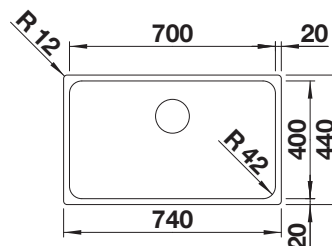

TECHNICKÝ NÁKRES

Hĺbka vaničky 185 mm
Poznámka: Pri montáži kuchynskej batérie, excentrického ovládania alebo dávkovača umývacieho prostriedku do laminátovej pracovnej dosky je nutná pružná tesniaca páska.

V prípade kombinácie dvoch samostatných vaničiek objednáte oddelene prípoje na odpad.