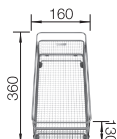

Multifunkčný kôš 223297