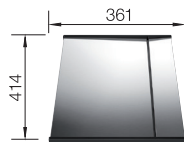

Samostatný odkvapkávač

223067