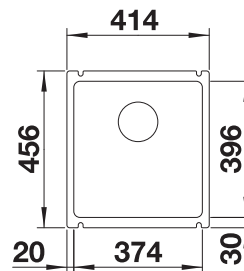

TECHNICKÝ NÁKRES

Hĺbka vaničky 185 mm
Polomer výrezu: 15 mm

Upozornenie: Minimálna hrúbka pracovnej dosky 25 mm. Dodržujte montážne pokyny.