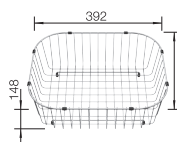

Nerezový kôš na riad 220573