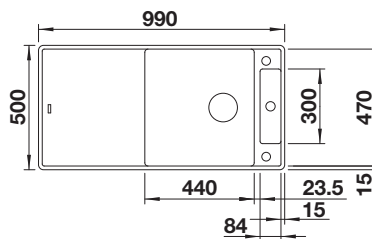

VOLITELNÉ PRÍSLUŠENSTVO

Odkvapkávač

230734

294

BLANCO

BLANCO UNIT S AXIA III XL 6 S-F

LINEE-S

SELECT II 60/3 Orga

pozri stranu 364

pozri stranu 433

Podrobný rozmer a nákras výrezov nájdete na www.blanco.com.
Informácie o nariadení (EG) 1907/2006 (REACH)