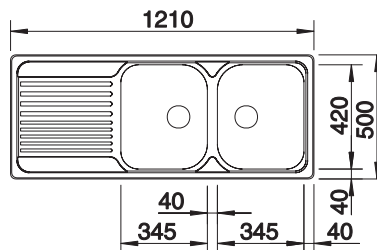

800 mm

Nerezové drezy

6

VOLITELNÉ PRÍSLUŠENSTVO

Doska na krájanie z masívneho buka 218313

312

BLANCO

Doska na krájanie z kvalitného plastu 217611