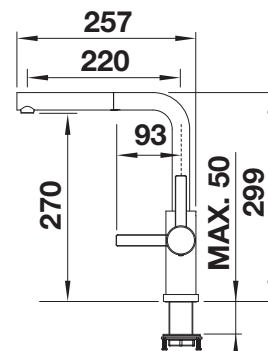

TECHNICKÝ NÁKRES

Prietok 6.8 l/min pri tlaku 3 bary
Minimálna vzdialenosť medzi drezom a krídlom okna 4,5 cm.

V DODÁVKE

- ramienko batérie otočné o 190°
- potrebný otvor pre batériu Ø 35 mm
- kartuša s keramikovou vložkou
- regulátor prúdu prevzdušňujúci prúd vody
- kovová sprška
- nylonom obalená spršková hadica
- závažie pre sprškovú hadicu
- flexibilné prívodové hadičky, dĺžka 950 mm a 3/8" matica
- stabilizačný trojuholník
- sériovo vybavená spätným ventilom, ktorý zabraňuje spätnému toku podľa EN 1717

VOLITELNÉ PRÍSLUŠENSTVO

Filter pre rohový ventil
128434

Usmerňovač sprškovej
hadice
511920

ODPORÚČANÝ DÁVKOVAČ SAPONÁTU

Dávkovač saponátu
BLANCO PIONA

pozri stranu 423