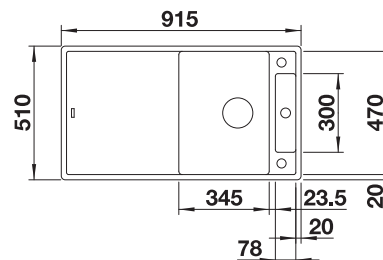

Kompozitná doska na
krájanie z jaseňa

Sklenená doska
na krájanie, biela

TECHNICKÝ NÁKRES

Hĺbka vaničky 190/40 mm

VOLITELNÉ PRÍSLUŠENSTVO

Multifunkčná miska

233739

BLANCO UNIT S AXIA III 5 S