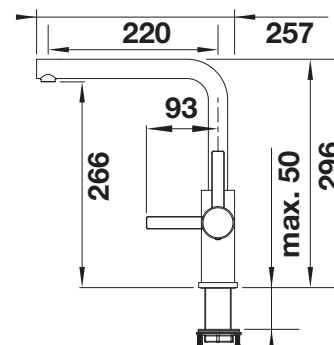

TECHNICKÝ NÁKRES

Prietok 10.7 l/min pri tlaku 3 bary

V DODÁVKE

- ramienko batérie otočné o 360°
- potrebný otvor pre batériu Ø 35 mm
- kartuša s keramikovou vložkou
- regulátor prúdu prevzdušňujúci prúd vody
- flexibilné prívodové hadičky, dĺžka 700 mm a 3/8" matica
- stabilizačný trojuholník

VOLITELNÉ PRÍSLUŠENSTVO

Filter pre rohový ventil

128434

Podrobný rozmer a náčrt výrezov nájdete na www.blanco.com.
Informácie o nariadení (EG) 1907/2006 (REACH)

ODPORÚČANÝ DÁVKOVAČ SAPONÁTU

Dávkovač saponátu
BLANCO PIONA

pozri stranu 423