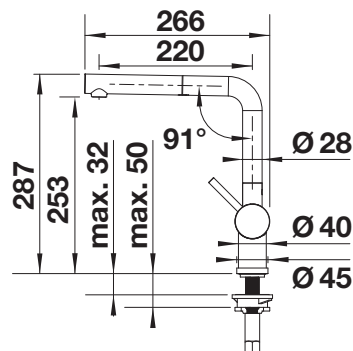

TECHNICKÝ NÁKRES

Prietok 9.56 l/min pri tlaku 3 bary

V DODÁVKE

- ramienko batérie otočné o 140°
- potrebný otvor pre batériu Ø 35 mm
- kartuša s keramikou vložkou
- regulátor prúdu prevzdušňujúci prúd vody
- kovová sprška
- kovom obalená spršková hadica
- závažie pre sprškovú hadicu
- flexibilné privodové hadičky, dĺžka 700 mm a 3/8" matica
- stabilizačný trojuholník
- sériovo vybavená spätným ventilom, ktorý zabraňuje spätnému toku podľa EN 1717

VOLITELNÉ PRÍSLUŠENSTVO

Filter pre rohový ventil
128434

Sada regulátorov prúdu pre čistý a perlivý prúd vody
521746

Usmerňovač sprškovej hadice
511920

ODPORÚČANÝ DÁVKOVAČ SAPONÁTU

LATO

pozri stranu 424