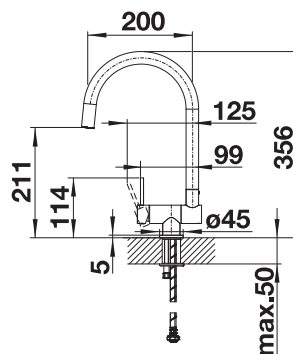

TECHNICKÝ NÁKRES

Prietok 12.59 l/min pri tlaku 3 bary
Minimálna vzdialenosť medzi drezom a krídlom okna 6,5 cm.