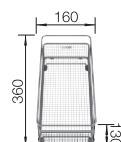

Multifunkčný kôš

223297