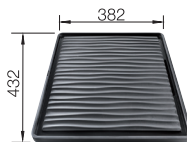

Odkvapkávač

230734