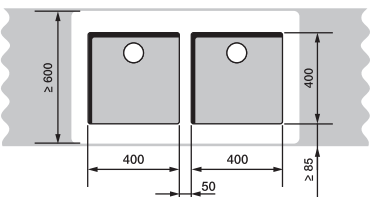

100 cm spodná skrinka

SUBLINE 400-U SUBLINE 400-U