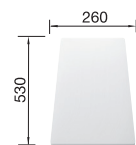

ADIRA 45 S SILGRANIT

- moderný drez v krásnych farbách Silgranit s rozšírenými funkciami
- vysoká úroveň komfortu vďaka XL vaničke v kombinácii s praktickým odtokom a rovnou odtokovou plochou
- súčasťou balenia je multifunkčná mriežka ADIRA, pomocou ktorej môžete vo vaničke urobiť novú pracovnú plochu alebo ju môžete použiť ako odkvapkávač
- obojstranne zabudovateľný

450 Rozmer skrinky mm

Zabudovanie zhora

reddot winner 2024

450 mm

KOMPOZIT drezu

5.1

FARBA	V DODÁVKE	OBOJSTRANNÝ DREZ
čierna	s excentrickým ovládaním, s príslušenstvom	527585
antracit	s excentrickým ovládaním, s príslušenstvom	527586
sivá skala	s excentrickým ovládaním, s príslušenstvom	527587
sivá vulkán	s excentrickým ovládaním, s príslušenstvom	527588
biela	s excentrickým ovládaním, s príslušenstvom	527589
biela soft	s excentrickým ovládaním, s príslušenstvom	527590
tartufo	s excentrickým ovládaním, s príslušenstvom	527591
káva	s excentrickým ovládaním, s príslušenstvom	527592

V DODÁVKE

skladacia mriežka ADIRA, odtoková armatúra s 3 1/2" sitko InFino s excentrickým ovládaním (vršok excentra)

TECHNICKÝ NÁKRES

Hĺbka vaničky 200 mm

VOLITELNÉ PRÍSLUŠENSTVO

Doska na krájanie z masívneho buka 218313

280

BLANCO

Doska na krájanie z kvalitného plastu 217611

Odkvapkávač 2 v 1 527644

BLANCO UNIT S ADIRA 45 S

ALTA II

pozri stranu 374

SELECT II 45/2

pozri stranu 438

Podrobný rozmer a náčres výrezov nájdete na www.blanco.com.
Informácie o nariadení (EG) 1907/2006 (REACH)