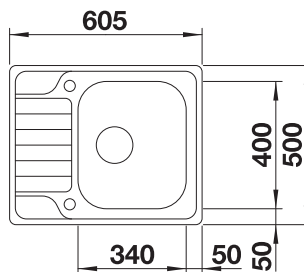

- harmonické, nadčasové stvárnenie
- priestranná vanička
- kompaktná odkvapkávacia plocha
- obojstranne zabudovateľný
- 3 ½" výpusť so sitkom s excentrickým ovládaním

450

Rozmer
skrinky mm

Zabudovanie
zhora

POVRCH	V DODÁVKE	OBOJSTRANNÝ DREZ
leštená nerez	s excentrickým ovládaním bez excentrického ovládania	525123 525122

V DODÁVKE	TECHNICKÝ NÁKRES
odtoková armatúra so sitkom 3 ½" s excentrickým ovládaním, tesnenie alebo odtoková armatúra so sitkom 3 ½", tesnenie	

Hĺbka vaničky 195 mm