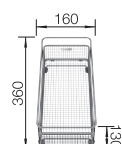

Multifunkčný kôš

223297