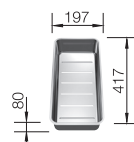

Multifunkčná miska
227692