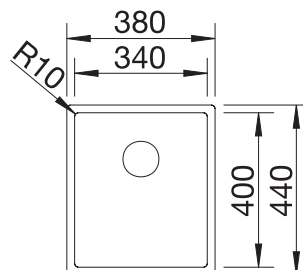

TECHNICKÝ NÁKRES

Hĺbka vaničky 190 mm
Poznámka: Okraj vaničky na zabudovanie pod pracovnú dosku nie je v rohoch uzavretý.