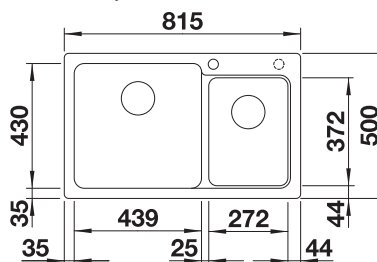

TECHNICKÝ NÁKRES

○ podfrézované otvory na vyklepnutie
Hĺbka vamičky 200/200 mm

VOLITELNÉ PRÍSLUŠENSTVO

Doska na krájanie
z masívneho buka
218313

Kôš na riad
231693

Doska na krájanie
z kvalitného plastu
217611

BLANCO UNIT S NAYA 8

KANO-S

pozri stranu 397

BOTTON II 30/2

pozri stranu 447