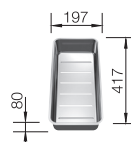

Multifunkčná miska 227692