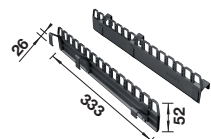

VOLITELNÉ PRÍSLUŠENSTVO

ODPORÚČANÝ ORGA SYSTÉM

SELECT II Clip	MOVEX	Kryt AktivBio pre nádobu 8 l	SELECT univerzálny box
521300	519357	524220	229342