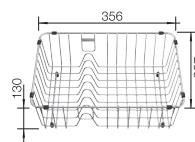

Kôš na riad

231693