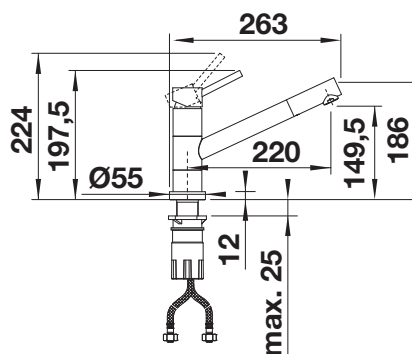

TECHNICKÝ NÁKRES

Prietok 14.98 l/min pri tlaku 3 bary
minimálna požadovaná vzdialenosť medzi drezom a okenným
krídlom 4.5 cm