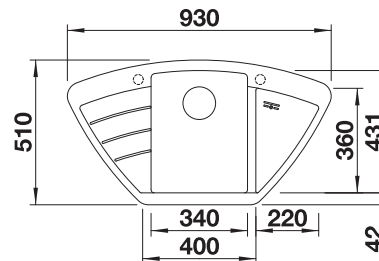

TECHNICKÝ NÁKRES

○ podfrézované otvory na vyklepnutie
Hĺbka vaničky 180/27 mm
Výrez podľa šablóny.

VOLITELNÉ PRÍSLUŠENSTVO

Multifunkčný kôš   Kôš na riad
223297   507829

BLANCO UNIT S ZIA 9 E

KANO-S

pozri stranu 397

SOLON-IF

pozri stranu 448