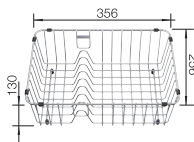

800 mm

KOMPOZIT drezy

5.1

VOLITELNÉ PRÍSLUŠENSTVO

Doska na krájanie z masívneho buka 218313

Koš na riad 231693

Doska na krájanie z kvalitného plastu 217611

BLANCO UNIT S NAYA 8 S