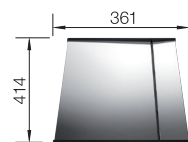

VOLITELNÉ PRÍSLUŠENSTVO

Samostatný odkvapkávač
223067