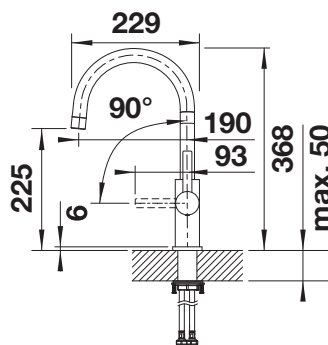

TECHNICKÝ NÁKRES

Prietok 13.6 l/min pri tlaku 3 bary