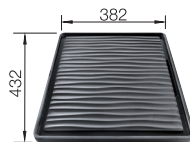

Odkvapkávač
230734