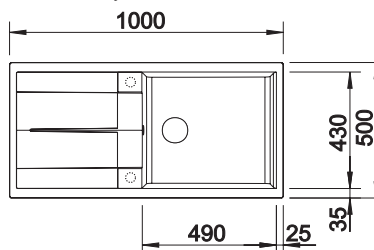

TECHNICKÝ NÁKRES

○ podfrézované otvory na vyklepnutie
Hĺbka vaničky 190 mm

VOLITELNÉ PRÍSLUŠENSTVO

Doska na krájanie
z masívneho buka
218313

264

BLANCO

Doska na krájanie
z kvalitného plastu
217611

Rohová miska
235866

BLANCO UNIT S METRA XL 6 S

LINUS-S

pozri stranu 385

SELECT II 60/3

pozri stranu 434

Podrobný rozmer a náčres výrezov nájdete na www.blanco.com.
Informácie o nariadení (EG) 1907/2006 (REACH)