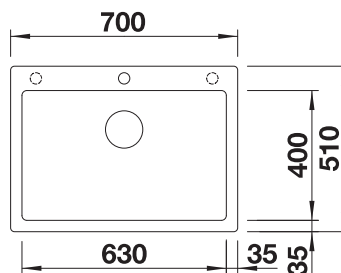

TECHNICKÝ NÁKRES

- podfrézované otvory na vyklepnutie
- Hĺbka vaničky 220 mm
- Voliteľná kompozitná doska na krájanie z jaseňa sa dá umiestniť na okraj drezu, len ak je priemer kuchynskej batérie menej ako 48 mm.