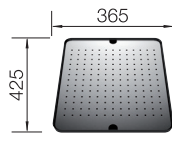

Odkvapkávacia vaňa s nerezovou vložkou
513485