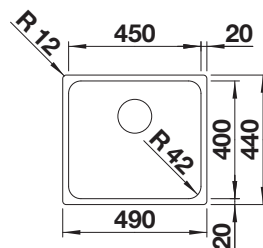

TECHNICKÝ NÁKRES

Hĺbka vaničky 185 mm
Poznámka: Pri montáži kuchynskej batérie, excentrického ovládania alebo dávkovača umývacieho prostriedku do laminátovej pracovnej dosky je nutná pružná tesniaca páska.

V prípade kombinácie dvoch samostatných vaničiek objednajte oddelene prípoje na odpad.