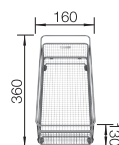

Multifunkčný kôš

223297