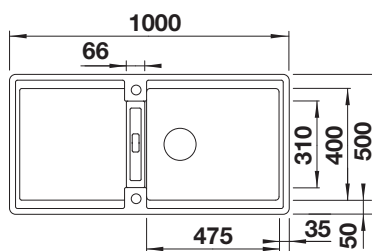

- moderný drez v krásnych farbách Silgranit s rozšírenými funkciami
- vysoká úroveň komfortu vďaka XL vaničke v kombinácii s praktickým odtokom a rovnou odtokovou plochou
- súčasťou balenia je multifunkčná mriežka ADIRA, pomocou ktorej môžete vo vaničke urobiť novú pracovnú plochu alebo ju môžete použiť ako odkvapkávač
- obojstranne zabudovateľný

600 Rozmer skrinky mm

Zabudovanie zhora

reddot winner 2024

FARBA	V DODÁVKE	OBOJSTRANNÝ DREZ
čierna	s excentrickým ovládaním, s príslušenstvom	527617
antracit	s excentrickým ovládaním, s príslušenstvom	527618
sivá skala	s excentrickým ovládaním, s príslušenstvom	527619
sivá vulkán	s excentrickým ovládaním, s príslušenstvom	527620
biela	s excentrickým ovládaním, s príslušenstvom	527621
biela soft	s excentrickým ovládaním, s príslušenstvom	527622
tartufo	s excentrickým ovládaním, s príslušenstvom	527623
káva	s excentrickým ovládaním, s príslušenstvom	527624

600 mm

KOMPOZIT drez

5.1

V DODÁVKE

skladacia mriežka ADIRA grid, 3 1/2" odtoková armatúra InFino s excentrickým ovládaním (otočný ovládač)

Skladacia mriežka ADIRA

TECHNICKÝ NÁKRES

Hĺbka vaničky 200 mm