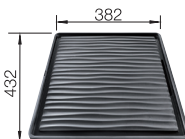

Odkvapkávač

230734