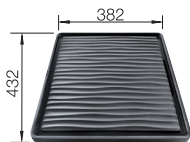

Odkvapkávač
230734