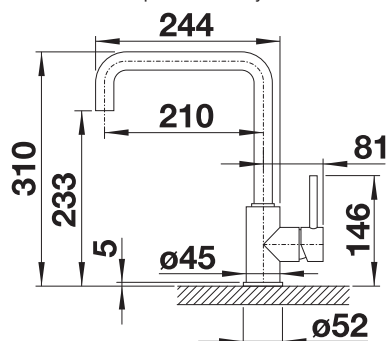

TECHNICKÝ NÁKRES

Prietok 15 l/min pri tlaku 3 bary

V DODÁVKE

- ramienko batérie otočné o 360°
- potrebný otvor pre batériu Ø 35 mm
- kartuša s keramikou vložkou
- regulátor prúdu prevzdušňujúci prúd vody
- flexibilné prívodové hadičky, dĺžka 500 m a 3/8" matica
- stabilizačný trojuholník

VOLITELNÉ PRÍSLUŠENSTVO

Filter pre rohový ventil

128434

Sada regulátorov prúdu pre čistý a perlivý prúd vody

521746

ODPORÚČANÝ DÁVKOVAČ SAPONÁTU

LATO

pozri stranu 424