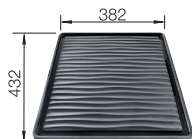

VOLITELNÉ PRÍSLUŠENSTVO

Odkvapkávač

230734