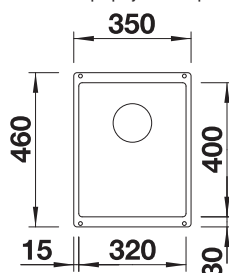

TECHNICKÝ NÁKRES

Hĺbka vaničky 190 mm
Polomer výrezu: 10 mm

Upozornenie: V prípade kombinácie dvoch samostatných vaničiek si objedajte oddelene prípoje na odpad.