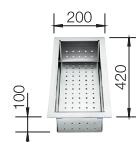

VOLITELNÉ PRÍSLUŠENSTVO

Nerezová miska
219649