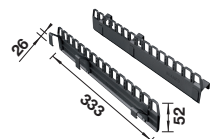

ODPORÚČANÝ ORGA SYSTÉM

Flat Drawer 60 P

pozri stranu 452