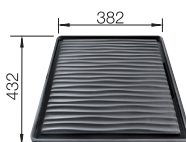

Odkvapávač
230734