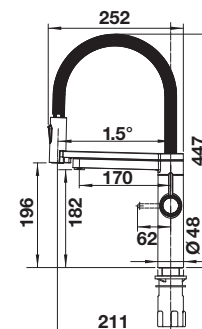

- semi-Profi batéria 3 v 1: studená, teplá a filtrovaná voda
- click & touch: nastavenie množstva filtrovanej vody vďaka presnému otočnému excentru a intuitívne dotykové ovládanie pre spotrebu vody presne podľa potreby
- kvalitný viacstupňový filter BWT na redukovanie vodného kameňa a vylepšenie chuti
- samostatný výtok na filtrovanú pitnú vodu

Filter

Objem

Zdroj napätia

PVD

	PVD steel	526311
	satin gold	527430

ŠPECIÁLNE FARBY

	čierna matná	526636

V DODÁVKE

BLANCO Drink Filter Soft L

Filtračná hlava

TECHNICKÝ NÁKRES

Prietok 9.2 l/min pri tlaku 3 bary