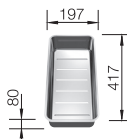

Multifunkčná miska
227692