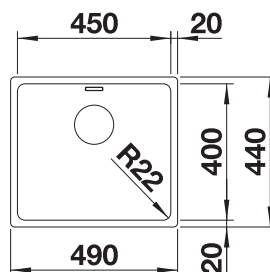

TECHNICKÝ NÁKRES

Hĺbka vaničky 190 mm
.Dodržujte prosím informácie týkajúce sa výrezu pre daný spôsob zabudovania.