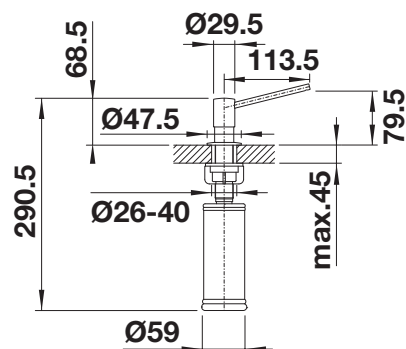

PVD

	satin dark steel	527744
	satin platinum	527722
	PVD steel	526430
	satin gold	526700

KOVOVÝ POVRCH

	chróm	512593
	leštená nerez	521541
	imitácia nerez	512594

TECHNICKÝ NÁKRES

- je potrebný otvor \varnothing 35 mm
- objem nádoby: 300 ml