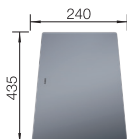

VOLITELNÉ PRÍSLUŠENSTVO

Sklenená doska na krájanie strieborná
227697