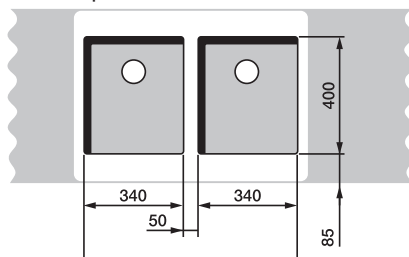

+

80 cm spodná skrinka

ANDANO 340-U + ANDANO 340-U