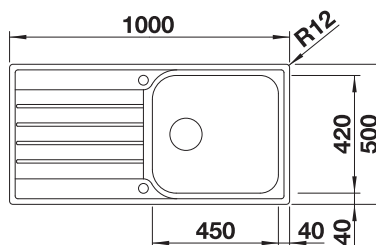

- s extra veľkou vaničkou
- veľkorysá odkvapkovávací plocha
- 3 ½" nerezová výpusť so sítkom
- s excentrickým ovládaním

600

Rozmer skrinky mm

Zabudovanie zhora

POVRCH	V DODÁVKE	OBOJSTRANNÝ DREZ
● leštená nerez	s excentrickým ovládaním	518519

V DODÁVKE	TECHNICKÝ NÁKRES
odtoková armatúra so sítkom 3 ½" s excentrickým ovládaním