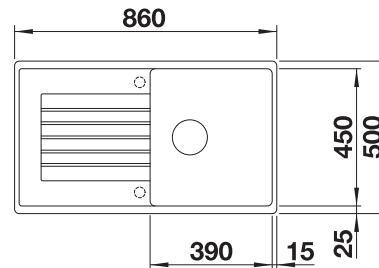

TECHNICKÝ NÁKRES

podfrézované otvory na vyklepnutie
Hĺbka vaničky 190 mm

VOLITELNÉ PRÍSLUŠENSTVO

Doska na krájanie z masívneho buka 218313

Doska na krájanie z kvalitného plastu 217611

Multifunkčný kôš 223297

BLANCO UNIT S ZIA 5 S

KANO

pozri stranu 399

SELECT II 50/2

pozri stranu 438