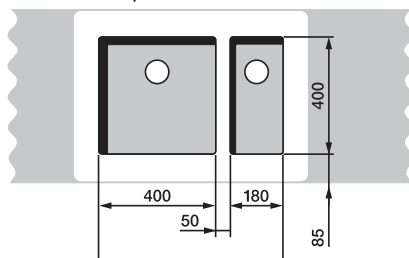

+

70/80 cm spodná skrinka

ANDANO 400-U + ANDANO 180-U