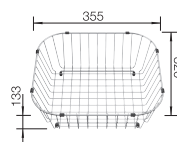

Nerezový kôš na riad
514238