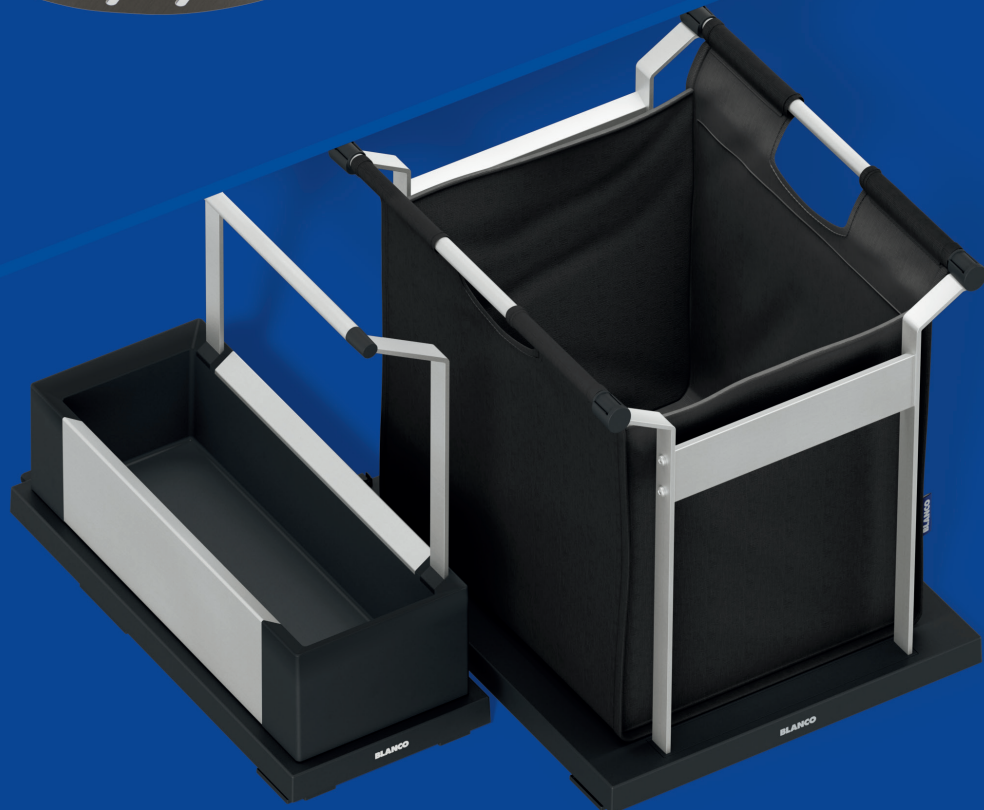

BLANCO UNIT.