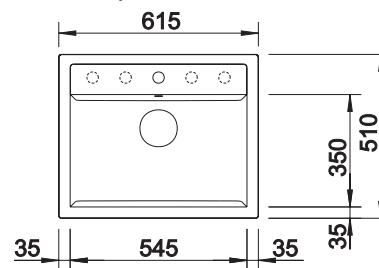

TECHNICKÝ NÁKRES

○ podfrézované otvory na vyklepnutie
Hĺbka vaničky 190 mm

VOLITELNÉ PRÍSLUŠENSTVO

Rohová miska

235866

Kôš na riad

507829

Odkvapávač

230734

BLANCO UNIT S DALAGO 6

KANO-S

pozri stranu 397

SELECT II 60/2

pozri stranu 434