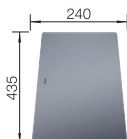

VOLITELNÉ PRÍSLUŠENSTVO

Sklenená doska na krájanie strieborná 227697