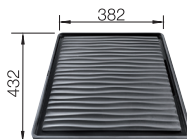

Odkvapávač
230734