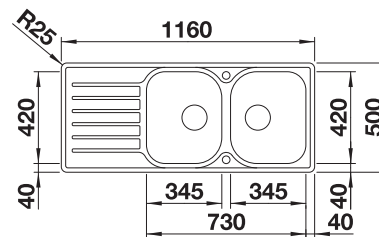

- široká rodina drezov s jasnými líniami
- elegantné a moderné spracovanie kontúr v IF-prevedení
- dve veľké vaničky pre využitie využite skrinky na maximum
- obojstranne zabudovateľný
- s 3 ½" nerezovou odtokovou armatúrou a sitkom

800

Rozmer
skrinky mm

IF - plochý
okraj

POVRCH	V DODÁVKE	OBOJSTRANNÝ DREZ
leštená nerez	s excentrickým ovládaním	519713
V DODÁVKE	TECHNICKÝ NÁKRES	

odtoková armatúra so sítkom 2 x 3 ½" s excentrickým ovládaním (vršok excentra) pre jednu vaničku

Hĺbka vaničky 165/165 mm