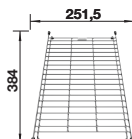

V DODÁVKE

odtoková armatúra so sitkom 3 1/2"

TECHNICKÝ NÁKRES

○ podfrézované otvory na vyklepnutie
Hĺbka vaničky 200 mm

VOLITELNÉ PRÍSLUŠENSTVO

Doska na krájanie
z masívneho buka
225362

Mriežka do vaničky
234795