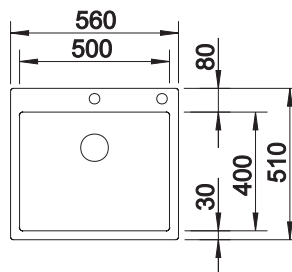

TECHNICKÝ NÁKRES

Hĺbka vaničky 190 mm

VOLITELNÉ PRÍSLUŠENSTVO

Samostatný odkvapkávač

223067

Multifunkčný kôš

223297

Skladacia podložka 460x425

238482

BLANCO UNIT S CLARON 500-IF/A DURINOX

drink.filter EVOL-S Pro

pozri stranu 341

SELECT II Compact 60/2

pozri stranu 436