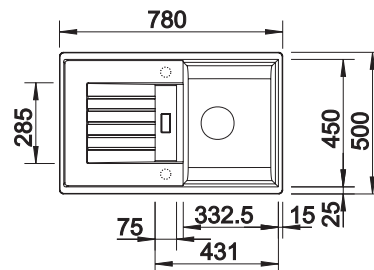

TECHNICKÝ NÁKRES

○ podfrezované otvory na vyklepnutie
Hĺbka vaničky 190 mm

VOLITELNÉ PRÍSLUŠENSTVO

Doska na krájanie
z masívneho buka
218313

Doska na krájanie
z kvalitného plastu
217611

Multifunkčný kôš
223297

BLANCO UNIT S ZIA 45 S

KANO

pozri stranu 399

BOTTON II 30/2

pozri stranu 447