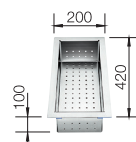

VOLITELNÉ PRÍSLUŠENSTVO

Nerezová miska

219649