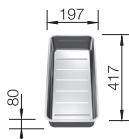

Multifunkčná miska
227692