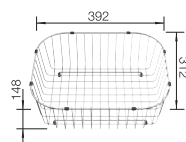

VOLITELNÉ PRÍSLUŠENSTVO

Nerezový kôš na riad

220573