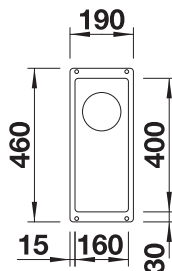

TECHNICKÝ NÁKRES

Hĺbka vaničky 130 mm
Polomer výrezu: 10 mm

Upozornenie:
V prípade kombinácie dvoch samostatných vaničiek si objednáte oddelene prípoje na odpad.