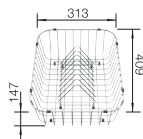

Kôš na riad

507829