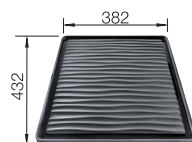

Odkvapkávač
230734