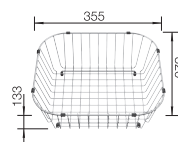

Nerezový kôš na riad
514238