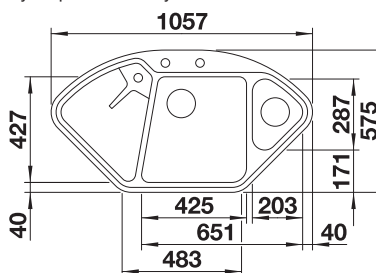

TECHNICKÝ NÁKRES

Hĺbka vaničky 185/130 mm
Aby ste mohli využívať všetky výhody tohto drezu, odporúčame kombinovať s batériami BLANCO s výsuvnou sprškou.

Výrez podľa šablóny.