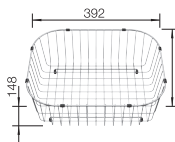

Nerezový kôš na riad 220573