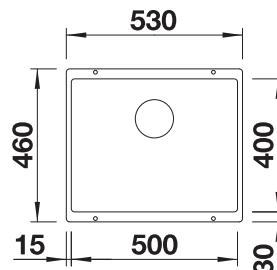

V DODÁVKE

sada úchyto

TECHNICKÝ NÁKRES

Hĺbka vaničky 190 mm
Polomer výrezu: 10 mm

Poznámka: Komponenty odtoku sa musia objednávať samostatne.
Poznámka: V prípade kombinácie dvoch samostatných vaničiek objedajte oddelene prípoje na odpad.