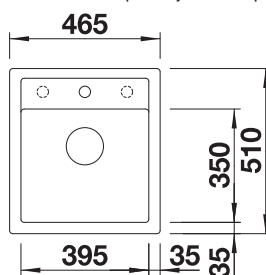

TECHNICKÝ NÁKRES

1. podfrézované otvory na vyklepnutie
2. Hĺbka vaničky 190 mm
   Na montáž v spodnej časti sú potrebné špeciálne upevňovacie prvky.