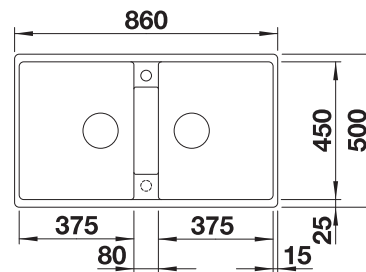

TECHNICKÝ NÁKRES

podfrézované otvory na vyklepnutie
Hĺbka vaničky 190/190 mm

VOLITELNÉ PRÍSLUŠENSTVO

Doska na krájanie
z masívneho buka
218313

90

BLANCO

Doska na krájanie
z kvalitného plastu
217611

Multifunkčný kôš
223297

BLANCO UNIT S ZIA 9

KANO-S

pozri stranu 397

BOTTON II 30/2

pozri stranu 447