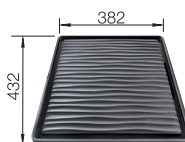

Odkvapávač

230734