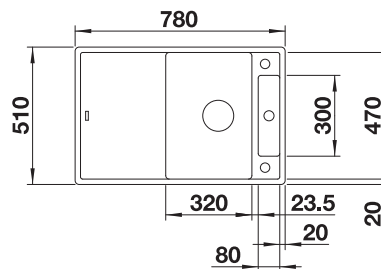

- plynulé a ergonomické pracovné postupy pozdĺž jednej osi
- dizajn vyznačujúci sa čistými líniami a mimoriadne úzkym, plochým okrajom
- malé rádiusy pre maximálne využitie plochy a priestoru
- posúvateľná kompozitná doska na krájanie z jaseňa na prekrytie drezu uľahčuje vkladanie potravín do hrncov a misiek

450 Rozmer skrinky mm | Zabudovanie zhora

450 mm

KOMPOZITNÉ DREZY

5.1

FARBA	V DODÁVKE	OBOJSTRANNÝ DREZ
čierna	s drevenou krájacou doskou so sklenenou doskou	525841 525840
antracit	s drevenou krájacou doskou so sklenenou doskou	523173 523183
sivá skala	s drevenou krájacou doskou so sklenenou doskou	523174 523184
sivá vulkán	s drevenou krájacou doskou so sklenenou doskou	527219 527218
biela	s drevenou krájacou doskou so sklenenou doskou	523177 523187
biela soft	s drevenou krájacou doskou so sklenenou doskou	527036 527035
tartufo	s drevenou krájacou doskou so sklenenou doskou	523180 523190
káva	s drevenou krájacou doskou so sklenenou doskou	523182 523192

V DODÁVKE

kompozitná doska na krájanie z jaseňa, odtoková armatúra so sítkom InFino 3 ½" s excentrickým ovládaním (vršok excentra) alebo sklenená doska na krájanie, odtoková armatúra so sítkom InFino 3 ½" s excentrickým ovládaním (vršok excentra)

TECHNICKÝ NÁKRES

Hĺbka vaničky 190/20 mm