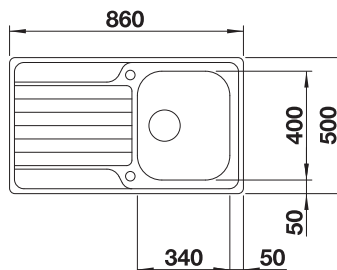

TECHNICKÝ NÁKRES

Hĺbka vaničky 195 mm

450 mm

Nerezové
drezy

6

VOLITELNÉ PRÍSLUŠENSTVO

Doska na krájanie
z masívneho buka
218313

334

BLANCO

Doska na krájanie
z kvalitného plastu
217611

Nerezový kôš na riad
220573

BLANCO UNIT S DINAS 45 S

BLANCOWEGA II
pozri stranu 408

BOTTON Pro 45/2
Automatic
pozri stranu 445

Podrobný rozmer a nákras výrezov nájdete na www.blanco.com.
Informácie o nariadení (EG) 1907/2006 (REACH)