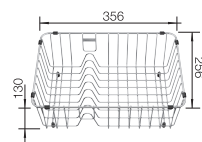

VOLITELNÉ PRÍSLUŠENSTVO

Kôš na riad

231693