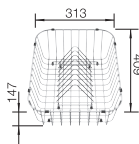

VOLITELNÉ PRÍSLUŠENSTVO

Multifunkčný kôš   Kôš na riad
223297   507829