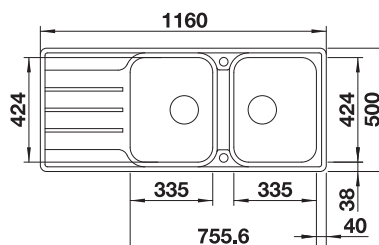

TECHNICKÝ NÁKRES

Hĺbka vaničky 205/205 mm
Údaje k výrezom pre všetky montážne postupy nájdete medzi našimi súborními na stiahnutie na internete.