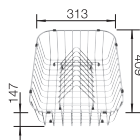

- dá sa umiestniť do drezu alebo vedľa neho
- s praktickým stojanom na tanieri
- vyrobený z kvalitnej nerezi, ktorá sa ľahko udržiava

KÔŠ NA RIAD SO STOJANOM NA TANIERE

- Kôš na riad
- Stojan na tanieri (odnímateľný)
- Nerez
- 147 x 313 x 409 mm

507829