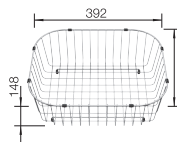

600 mm

Nerezové drezy

6

VOLITELNÉ PRÍSLUŠENSTVO

Doska na krájanie z masívneho buka 218313

Doska na krájanie z kvalitného plastu 217611

Nerezový kôš na riad 220573

BLANCO UNIT S DINAS XL 6 S