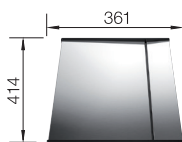

Samostatný odkvapkávač

223067