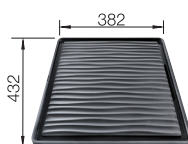

VOLITELNÉ PRÍSLUŠENSTVO

Kôš na riad	Odkvapkávač	Odtokové spojenie
231693	230734	236268