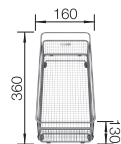

VOLITELNÉ PRÍSLUŠENSTVO

Multifunkčný kôš

223297

244

BLANCO