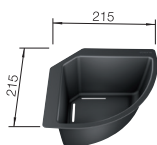

VOLITELNÉ PRÍSLUŠENSTVO

Rohová miska

235866