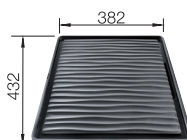

Odkvapkávač

230734