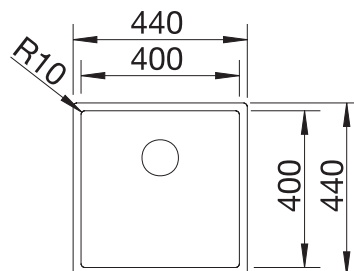

TECHNICKÝ NÁKRES

Hĺbka vaničky 190 mm
Poznámka: Pri montáži kuchynskej batérie, excentrického ovládania alebo dávkovača umývacieho prostriedku do laminátovej pracovnej dosky je nutná pružná tesniaca gumička.