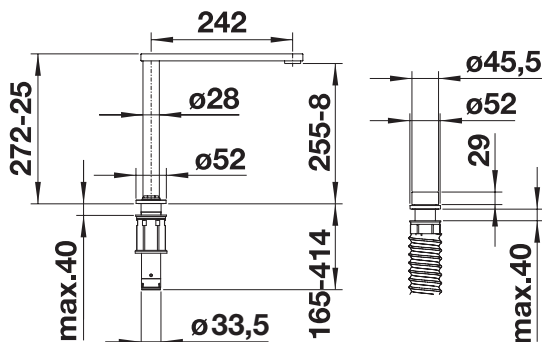

TECHNICKÝ NÁKRES

Prietok 11.5 l/min pri tlaku 3 bary
Minimálny požadovaný odstup drezu od krídla okna: 3 cm.

V DODÁVKE

- ramienko batérie otočné o 360°
- potrebné sú 2 otvory pre batériu Ø 35 mm
- kartuša s keramickou vložkou
- regulátor prúdu prevzdušňujúci prúd vody
- flexibilné prívodové hadičky, dĺžka 700 mm a 3/8" matica
- stabilizačný trojuholník
- nie je možné kombinovať s IF/A modelmi

VOLITELNÉ PRÍSLUŠENSTVO

Filter pre rohový ventil

128434

ODPORÚČANÝ DÁVKOVAČ SAPONÁTU

Dávkovač saponátu
BLANCO PIONA

pozri stranu 423