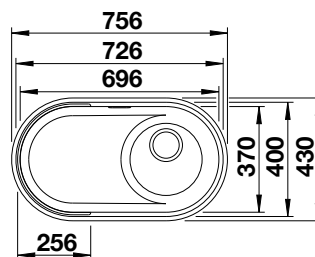

pozri stranu

VOLITELNÉ PRÍSLUŠENSTVO

BLANCO UNIT S OOVALON 700-U

LUNEOO-S

pozri stranu 356

FLEXON II Low 80/3

pozri stranu 442