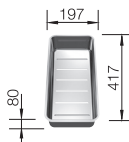

Multifunkčná miska 227692