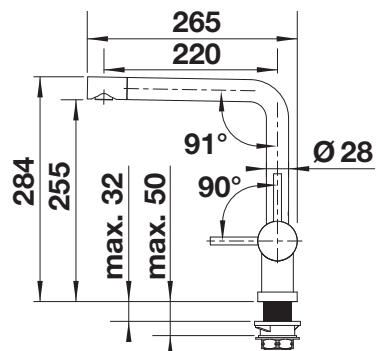

TECHNICKÝ NÁKRES

Prietok 14 (VT) / 5 (NT) l/min pri tlaku 3 bary
Minimálna vzdialenosť medzi drezom a krídlom okna 2,5 cm.