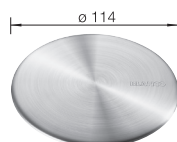

VOLITELNÉ PRÍSLUŠENSTVO

TORRE
512593

CapFlow
517666