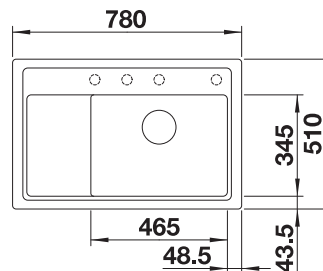

- kompaktné vonkajšie rozmery poskytujú veľa komfortu v obmedzenom priestore
- mimoriadne veľká vanička a malá odkvapkávacia plocha
- funkčná úroveň s plynulým prechodom na odkvapkávaciu plochu
- k dispozícii aj praktické voliteľné príslušenstvo
- kvalitné vyhotovenie s bočným prepadom C-overflow a odtokovou armatúrou InFino – elegantne integrovaná a mimoriadne jednoduchá na údržbu

600 Rozmer skrinky mm | Zabudovanie zhora

600 mm

KOMPOZITNÉ DREZY

5.1

FARBA	V DODÁVKE	VANIČKA VPRAVO
čierna	s excentrickým ovládaním, bez príslušenstva	526052
antracit	s excentrickým ovládaním, bez príslušenstva	523774
sivá skala	s excentrickým ovládaním, bez príslušenstva	523775
sivá vulkán	s excentrickým ovládaním, bez príslušenstva	527368
biela	s excentrickým ovládaním, bez príslušenstva	523778
biela soft	s excentrickým ovládaním, bez príslušenstva	527185
tartufo	s excentrickým ovládaním, bez príslušenstva	523782
káva	s excentrickým ovládaním, bez príslušenstva	523784

V DODÁVKE

odtoková armatúra, 3 1/2" sitko InFino s excentrickým ovládaním odtoku (vršok excentra) hlavnej vaničky

TECHNICKÝ NÁKRES

podfrézované otvory na vyklepnutie
Hĺbka vaničky 190 mm