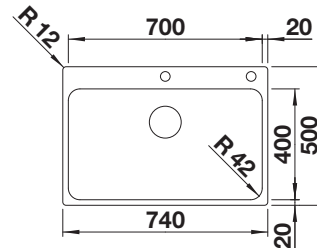

TECHNICKÝ NÁKRES

Hĺbka vaničky 185 mm
Je možné vyvŕtať ďalší otvor. Ďalší otvor by mala vyvŕtať špecializovaná firma.