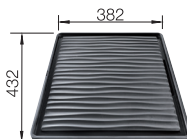

Odkvapkávač

230734