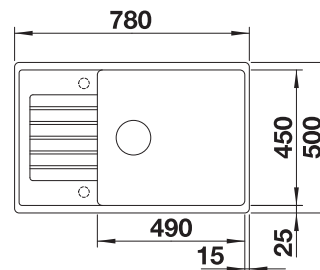

TECHNICKÝ NÁKRES

○ podfrézované otvory na vyklepnutie
Hĺbka vaničky 190 mm

VOLITELNÉ PRÍSLUŠENSTVO

Doska na krájanie
z masívneho buka
218313

Doska na krájanie
z kvalitného plastu
217611

Kôš na riad
507829

BLANCO UNIT S ZIA XL 6 S COMPACT

KANO-S

pozri stranu 397

BOTTON Pro 60/3 Manual

pozri stranu 446