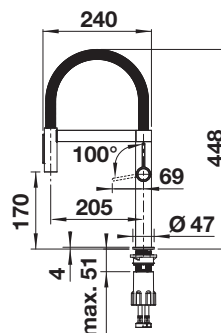

TECHNICKÝ NÁKRES

Prietok 8.9 l/min pri tlaku 3 bary

V DODÁVKE

- ramienko batérie otočné o 180°
- potrebný otvor pre batériu Ø 35 mm
- jednoduchá a rýchla profesionálna montáž batérie s BLANCOLock
- kartuša s keramikou vložkou
- laminárny regulátor prúdu
- kovová sprška
- magnetický držiak spršky
- kovom obalená spršková hadica
- flexibilné prívodové hadičky, dĺžka 950 mm a 3/8" matica
- stabilizačný trojuholník
- sériovo vybavená spätným ventilom, ktorý zabraňuje spätnému toku podľa EN 1717

Nariadenie EÚ o bezpečnosti výrobkov
Varovanie: magnetické pole.

VOLITELNÉ PRÍSLUŠENSTVO

Filter pre rohový ventil

128434

362

BLANCO

ODPORÚČANÝ DÁVKOVAČ SAPONÁTU

LATO

pozri stranu 424

Podrobný rozmer a náčrt výrezov nájdete na www.blanco.com.
Informácie o nariadení (EG) 1907/2006 (REACH)