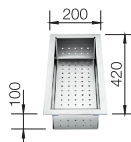

Nerezová miska

219649