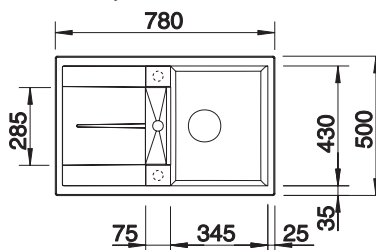

VOLITELNÉ PRÍSLUŠENSTVO

Doska na krájanie
z masívneho buka
218313

282

BLANCO

Doska na krájanie
z kvalitného plastu
217611

Rohová miska
235866

BLANCO UNIT S METRA 45 S

LINUS