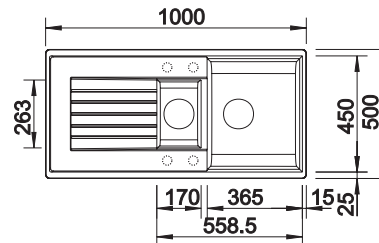

TECHNICKÝ NÁKRES

○ podfrezované otvory na vyklepnutie
Hĺbka vaničky 190/140 mm

VOLITELNÉ PRÍSLUŠENSTVO

Doska na krájanie
z masívneho buka
218313

Doska na krájanie
z kvalitného plastu
217611

Multifunkčná nerezová
miska
220736

BLANCO UNIT S ZIA 6 S

KANO-S

pozri stranu 397

SELECT II 60/3

pozri stranu 434