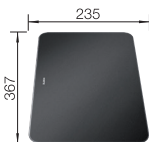

Kompozitná doska na krájanie z bambusu
239449

256

BLANCO

Sklenená doska na krájanie, čierna
233677

Multifunkčná miska
223077

BLANCO UNIT S ZENAR XL 6 S COMPACT

AVONA-S

pozri stranu 369