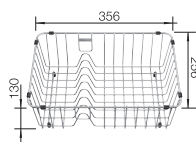

Kôš na riad

231693