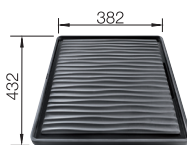

Odkvapkávač

230734