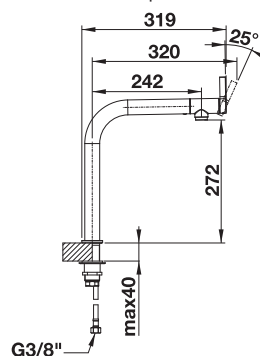

TECHNICKÝ NÁKRES

Prietok 9.1 l/min pri tlaku 3 bary

V DODÁVKE

- ramienko batérie otočné o 200°
- potrebný otvor pre batériu Ø 35 mm
- kartuša s keramikou vložkou
- regulátor prúdu prevzdušňujúci prúd vody
- flexibilné prívodové hadičky, dĺžka 950 mm a 3/8" matica
- stabilizačný trojuholník

VOLITELNÉ PRÍSLUŠENSTVO

Filter pre rohový ventil

128434

366

BLANCO

ODPORÚČANÝ DÁVKOVAČ SAPONÁTU

Dávkovač saponátu
BLANCO PIONA

pozri stranu 423

Podrobný rozmer a náčrt výrezov nájdete na www.blanco.com.
Informácie o nariadení (EG) 1907/2006 (REACH)