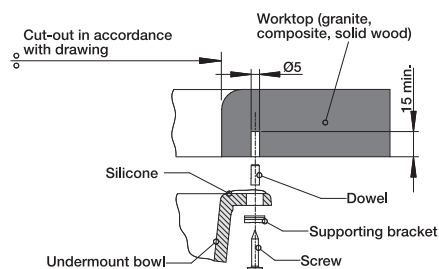

Pokyny pre inštaláciu

BLANCO SUBLINE keramika:

- Min. hĺbka vyvrtaného otvoru 15 mm
- Min. hĺbka pracovnej dosky 25 mm
- Max. presah prac. dosky 5 mm