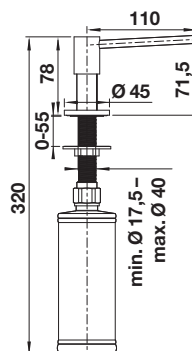

TECHNICKÝ NÁKRES

je potrebný otvor $\varnothing$ 35 mm
objem nádoby: 300 ml