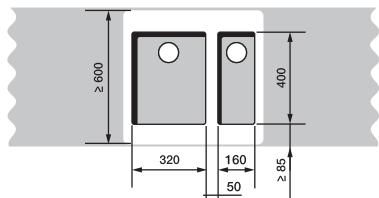

VANIČKY POD PRACOVNÚ DOSKU

PRÍKLADY PLÁNOVANIA: INDIVIDUÁLNE PLÁNOVANIE A KOMBINÁCIA RÔZNYCH HLAVNÝCH A PRÍDAVNÝCH VANIČIEK.

SILGRANIT

60 cm spodná skrinka

SUBLINE 320-U SUBLINE 160-U