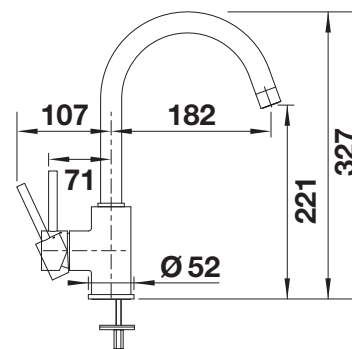

TECHNICKÝ NÁKRES

Prietok 15.12 l/min pri tlaku 3 bary

V DODÁVKE

- ramienko batérie otočné o 360°
- potrebný otvor pre batériu Ø 35 mm
- kartuša s keramikou vložkou
- regulátor prúdu prevzdušňujúci prúd vody
- flexibilné prívodové hadičky, dĺžka 500 m a 3/8" matica
- stabilizačný trojuholník

VOLITELNÉ PRÍSLUŠENSTVO

Filter pre rohový ventil
128434

Sada regulátorov prúdu pre
čistý a perlivý prúd vody
521746

402

BLANCO

ODPORÚČANÝ DÁVKOVAČ SAPONÁTU

LATO

pozri stranu 424

Podrobný rozmer a náčrt výrezov nájdete na www.blanco.com.
Informácie o nariadení (EG) 1907/2006 (REACH)