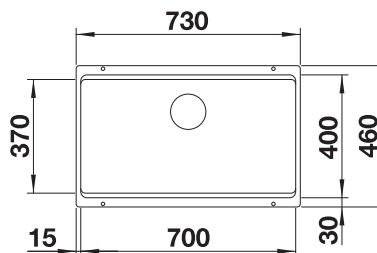

TECHNICKÝ NÁKRES

Hĺbka vaničky 200 mm
Polomer výrezu: 20 mm

VOLITELNÉ PRÍSLUŠENSTVO

Kompozitná doska na krájanie z jaseňa
230700

Sklenená doska na krájanie strieborná
227697

Multifunkčná miska
227689

BLANCO UNIT S ETAGON 700-U

drink.filter EVOL-S Pro

pozri stranu 341

FLEXON II Low 80/3

pozri stranu 442