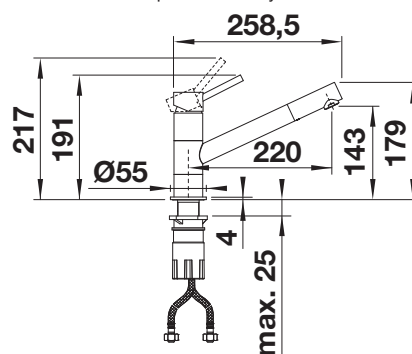

TECHNICKÝ NÁKRES

Prietok 15.21 l/min pri tlaku 3 bary

V DODÁVKE

- ramienko batérie otočné o 360°
- potrebný otvor pre batériu Ø 35 mm
- kartuša s keramickou vložkou
- regulátor prúdu prevzdušňujúci prúd vody
- flexibilné prívodové hadičky, dĺžka 500 m a 3/8" matica
- stabilizačný trojuholník

VOLITELNÉ PRÍSLUŠENSTVO

Filter pre rohový ventil

128434

398

BLANCO

ODPORÚČANÝ DÁVKOVAČ SAPONÁTU

LATO

pozri stranu 424

Podrobný rozmer a náčrt výrezov nájdete na www.blanco.com.
Informácie o nariadení (EG) 1907/2006 (REACH)