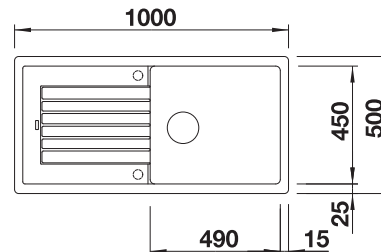

- moderný dizajn s čistými líniami
- rovnomernosť zvýraznená úzkym okrajom hrán
- charakteristický priestor pre batériu, ktorý zväčšuje odkvapkávacia plocha vo forme rámu
- najväčšia XL vanička pre ešte viac priestoru na umývanie
- klasické usporiadanie vaničky pre obojstrannú možnosť zabudovania

600

Rozmer
skrinky mm

Zabudovanie
zhora

600 mm

KOMPOZIT drezy

5.1

FARBA	V DODÁVKE	OBOJSTRANNÝ DREZ
čierna	bez excentrického ovládania	526024
antracit	bez excentrického ovládania	517568
sivá vulkán	bez excentrického ovládania	527400
biela	bez excentrického ovládania	517571
biela soft	bez excentrického ovládania	527217
káva	bez excentrického ovládania	517577

V DODÁVKE

odtoková armatúra so sítikom 3 1/2"

TECHNICKÝ NÁKRES

○ podfrézované otvory na vyklepnutie
Hĺbka vaničky 190 mm