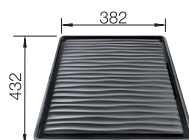

Odkvapkávač

230734