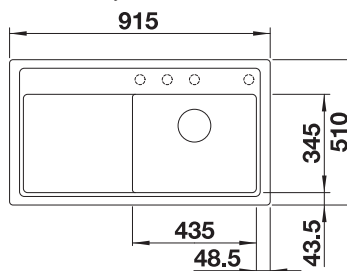

- mimoriadne veľká vanička a priestranná odkvapkávacia plocha
- veľkorysý priestor pre batériu poskytuje dosť miesta
- funkčná úroveň s plynulým prechodom na odkvapkávaciu plochu
- k dispozícii aj praktické voliteľné príslušenstvo
- kvalitné vyhotovenie s excentrickým ovládaním, bočným prepacom C-overflow a odtokovou armatúrou InFino – elegantne integrovaná a mimoriadne jednoduchá na údržbu

500 Rozmer skrinky mm | Zabudovanie zhora

500 mm

KOMPOZITNÉ DREZY

5.1

FARBA	V DODÁVKE	VANIČKA VPRAVO
čierna	s excentrickým ovládaním, bez príslušenstva	526046
antracit	s excentrickým ovládaním, bez príslušenstva	523934
sivá skála	s excentrickým ovládaním, bez príslušenstva	523935
sivá vulkán	s excentrickým ovládaním, bez príslušenstva	527365
biela	s excentrickým ovládaním, bez príslušenstva	523938
biela soft	s excentrickým ovládaním, bez príslušenstva	527182
tartufo	s excentrickým ovládaním, bez príslušenstva	523941
káva	s excentrickým ovládaním, bez príslušenstva	523943

V DODÁVKE

odtoková armatúra so sitkom InFino 3 1/2" s excentrickým ovládaním odtoku (vršok excentra) hlavnej vaničky

TECHNICKÝ NÁKRES

podfrézované otvory na vyklepnutie
Hĺbka vaničky 190 mm