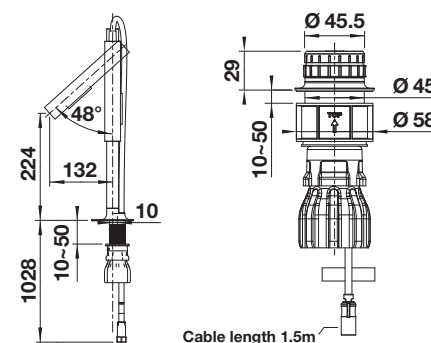

TECHNICKÝ NÁKRES

Prietok 9.6 l/min pri tlaku 3 bary

V DODÁVKE

- O 360° otočné ramienko pre väčší rozsah
- 1-2 x 35 mm Ø otvory a 55 mm Ø otvor pre batériu a ovládaci jednotku
- Jednoduchá a rýchla profesionálna inštalácia s BLANCOLOCK
- Pripravená na pripojenie od 100 V do 240 V s napájacím zdrojom
- Záložný zdroj a batérie sú súčasťou dodávky
- S elektronickým ovládaním a riadiacou jednotkou
- Čistý prúd
- Kovová sprška
- Výsuvná, dvojitá sprška
- Nylonom obalená sprchová hadica
- Flexibilné prívodové hadičky, 700 mm dĺžka a 3/8" matica
- So spätným ventilom, ktorý zabraňuje spätnému toku v súlade s normou EN 1717.

Nariadenie EÚ o bezpečnosti výrobkov
Varovanie: magnetické pole, elektrické napätie.

VOLITELNÉ PRÍSLUŠENSTVO

ODPORÚČANÝ DÁVKOVAČ SAPONÁTU

LATO

pozri stranu 424

Podrobný rozmer a náčrt výrezov nájdete na www.blanco.com.
Informácie o nariadení (EG) 1907/2006 (REACH)