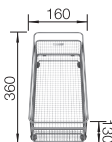

BLANCO UNIT S CLARON 500-IF DURINOX DARK STEEL

BLANCO CULINA-S II Mini
Sensor

SELECT II XL 60/3 Orga

pozri stranu 361

pozri stranu 433