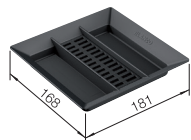

AKTIVBIO-VEKO

- Kryt AktivBio pre nádobu 6 l
- vhodné pre SELECT II a FLEXON II 6 l nádobu
- čierna
- umelá hmota
- 168 x 181 mm

524219