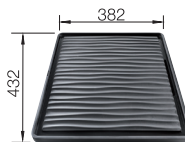

Odkvapkávač
230734