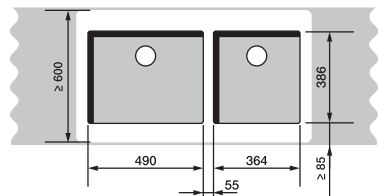

SUBLINE 500-U SUBLINE 375-U