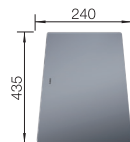

Sklenená doska na krájanie strieborná
227697