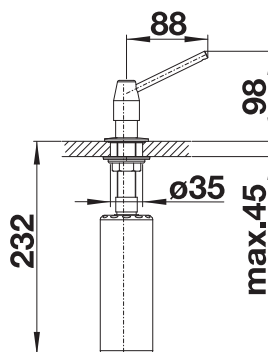

TECHNICKÝ NÁKRES

- je potrebný otvor $\varnothing$ 35 mm
- objem nádoby: 300 ml