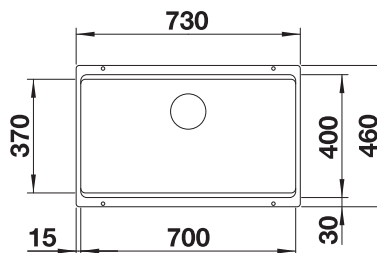

TECHNICKÝ NÁKRES

Hĺbka vaničky 200 mm
Polomer výrezu: 20 mm

Poznámka: Komponenty odtoku sa musia objednávať samostatne.