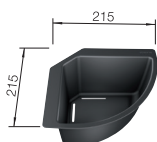

VOLITELNÉ PRÍSLUŠENSTVO

Rohová miska

235866