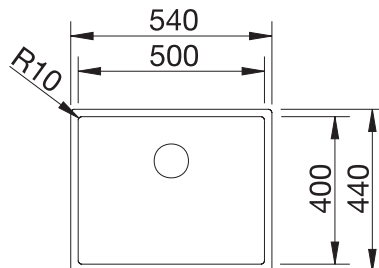

TECHNICKÝ NÁKRES

Hĺbka vamičky 190 mm
Poznámka: Pri montáži kuchynskej batérie, excentrického ovládania alebo dávkovača umývacieho prostriedku do laminátovej pracovnej dosky je nutná pružná tesniaca gumička.