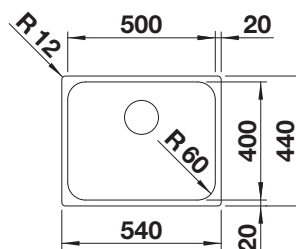

TECHNICKÝ NÁKRES

Hĺbka vaničky 175 mm
Na montáž kuchynskej batérie, excentrického ovládania alebo dávkovača umývacieho prostriedku do laminátovej dosky nájdete na str. 381 flexibilnú tesniacu gumičku.
Údaje k výrezom pre všetky montážne postupy nájdete medzi našimi súborními na stiahnutie na internete.