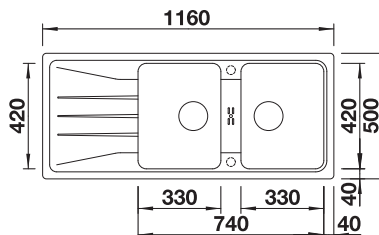

- moderný a jedinečný vzhľad
- dve rovnako veľké priestranné vaničky pre vysoký komfort pri umývaní
- harmonicky integrovaný a prehĺbený prídavný odtok v priestore pre batériu
- veľkorysý, výrazne profilovaný priestor pre batériu
- špeciálne upravený pre spodné skrinky o šírke 80 cm
- objostranne zabudovateľný

800

Rozmer
skrinky mm

Zabudovanie
zhora

800 mm

KOMPOZIT drezy

5.1

FARBA	V DODÁVKE	OBOJSTRANNÝ DREZ
čierna	bez excentrického ovládania	525979
antracit	bez excentrického ovládania	519698
sivá skala	bez excentrického ovládania	519699
sivá vulkán	bez excentrického ovládania	527339
biela	bez excentrického ovládania	519701
biela soft	bez excentrického ovládania	527156
tartufo	bez excentrického ovládania	519705
káva	bez excentrického ovládania	519706

V DODÁVKE

odtoková armatúra so sitkom 2 x 3 1/2"

TECHNICKÝ NÁKRES

○ podfrézované otvory na vyklepnutie
Hĺbka vaničky 190/190 mm