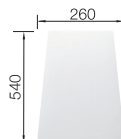

Doska na krájanie
z kvalitného plastu
210521