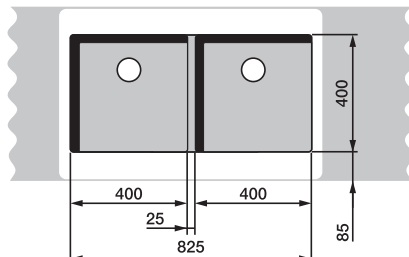

+

90 cm spodná skrinka

ANDANO 400/400-U