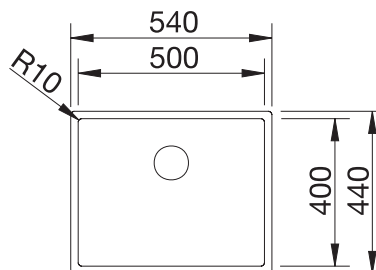

TECHNICKÝ NÁKRES

Hĺbka vaničky 190 mm
Poznámka: Pri montáži kuchynskej batérie, excentrického ovládania alebo dávkovača umývacieho prostriedku do laminátovej pracovnej dosky je nutná pružná tesniaca gumička.