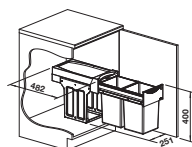

526376

OBJEM NÁDOBY

30 l

15l

15l

TECHNICKÝ NÁKRES