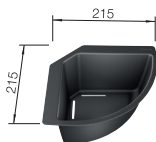

Rohová miska
235866