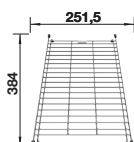

Mriežka do vaničky

234795