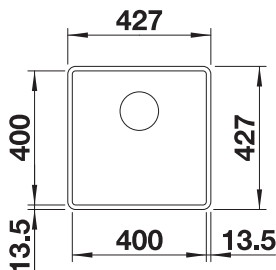

TECHNICKÝ NÁKRES

Hĺbka vaničky 190 mm
Údaje k výrezom pre všetky montážne postupy nájdete medzi našimi súbormi na stiahnutie na internete.

Upozornenie:
Ak je hrúbka pracovnej dosky väčšia ako 15 mm, musí byť na spodnej strane vyrezaný priestor pre prepac.
Podrobnosti o rozmeroch a výkresy týkajúce sa jednotlivých modelov a ich výrezov sú k dispozícii online na www.blanco.com