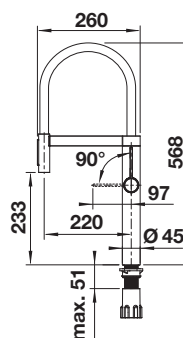

Zdroj napätia

Senso

S výsuvnou sprškou

reddot winner 2025

PVD

 PVD steel

527462

TECHNICKÝ NÁKRES