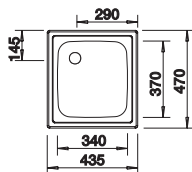

- ideálne riešenie drezu pre jednoduché potreby
- 1 ½" odtoková armatúra

Zabudovanie
zhora

Nerezové drezy
a vaničky

ω

ROZMER SKRINKY MM

450

TOP EE 4 x 4

nerez

501065

HĽBKA VANIČKY

150 mm

odtoková armatúra

222458

RÁDIUS VANIČKY

R85