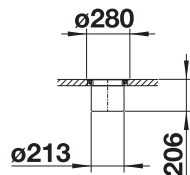

V DODÁVKE

systém pre inštaláciu do pracovnej dosky, nerezová nádoba 1 x 7 l, 1 x nerezové veko na nádobu

VOLITELNÉ PRÍSLUŠENSTVO

ODPORÚČANÝ ORGA
SYSTÉM