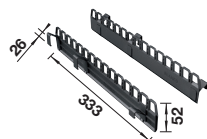

SELECT II

- kompletne využitie priestoru v skrinke pod drezom vďaka na mieru prispôsobeným riešeniam, ktoré sú zosúladené s drezom aj batériou
- široká paleta modelov pre najbežnejšie rozmery skriniek
- flexibilné univerzálne boxy v organizačnej zásuvke zaisťujú ešte väčší poriadok
- rôznorodé a rozmanité možnosti triedenia odpadu vďaka flexibilným kombináciám nádob na odpad

reddot winner 2021

Predný výsuv

ROZMER SKRINKY MM	600	600	600	600
SELECT II	60/4 Orga	XL 60/3 Orga	60/3 Orga	60/2 Orga
	526211	526210	526209	526208
OBJEM NÁDOBY	42 l	46 l	45 l	49 l
TECHNICKÝ NÁKRES				
V DODÁVKE	výsuvný systém na pripojenie spredu, organizačná zásuvka, nádoby 2 x 15 l a 2 x 6 l, 1 x veko na nádobu 6 l	výsuvný systém na pripojenie spredu, organizačná zásuvka, nádoby 1 x 30 l a 2 x 8 l, 1 x veko na nádobu 8 l	výsuvný systém na pripojenie spredu, organizačná zásuvka, nádoby 3 x 15 l	výsuvný systém na pripojenie spredu, organizačná zásuvka, nádoby 1 x 30 l a 1 x 19 l
POZNÁMKA K INŠTALÁCII	– Výška zabudovania 458 mm (použitie univerzálne boxy sú posúvateľné kvôli lepšiemu prispôbieniu sa odtokovej armatúre), hĺbka zabudovania 400 mm, nutný vnútorný rozmer skrinky pre pojazdy 450 mm, hrúbka stien skrinky 16 mm alebo 19 mm. – Pre skrinky s hrúbkou stien 18 mm je nutné samostatne objednať dištančné podložky 243 513. – Sú potrebné čelné dvierka bez pántov a otvorov. Dbajte na umiestnenie úchytu. – Vhodné aj na montáž do spodných skriniek s kazetovými dverami od šírky rámu 40 mm. – Pri plánovaní je potrebné zohľadniť montážnu výšku košového systému, montážnu hĺbku drezu a z toho vyplývajúci minimálny rozmer spodnej skrinky. – Minimálna odporúčaná výška sokla na zabudovanie systému MOVEX: 100 mm.			

VOLITELNÉ PRÍSLUŠENSTVO

ODPORÚČANÝ ORGA SYSTÉM

SELECT II Clip

MOVEX

SELECT II AutoMove