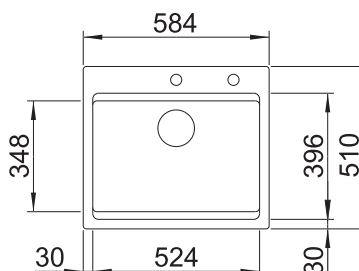

TECHNICKÝ NÁKRES

Hĺbka vaničky 215 mm
K dispozícií sú podfrézované otvory pre batériu a excentrické ovládanie.

Súčasťou balenia je: dva podfrézované otvory na batériu, excentrické ovládanie a povrchová úprava Pura Plus.