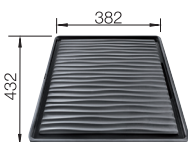

Odkvapkávač

230734