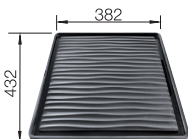

Odkvapávač

230734