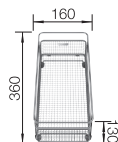

Multifunkčný kôš 223297