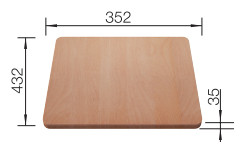

VOLITELNÉ PRÍSLUŠENSTVO

Doska na krájanie z masívneho buka 219891

Funkčná miska 219770