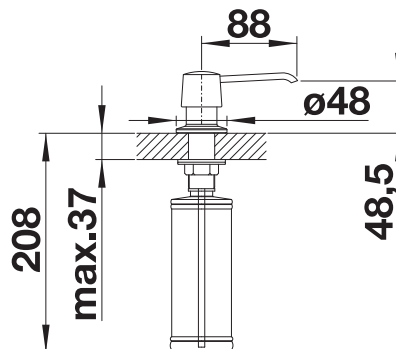

TECHNICKÝ NÁKRES

- je potrebný otvor $\varnothing$ 35 mm
- objem nádoby: 300 ml