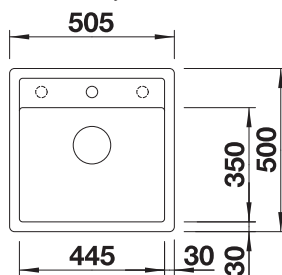

TECHNICKÝ NÁKRES

○ podfrézované otvory na vyklepnutie
Hĺbka vaničky 190 mm

VOLITELNÉ PRÍSLUŠENSTVO

Rohová miska
235866

Kôš na riad
507829

Odkvapkávač
230734

BLANCO UNIT S DALAGO 5-F

KANO
pozri stranu 399

SELECT II 50/2
pozri stranu 438