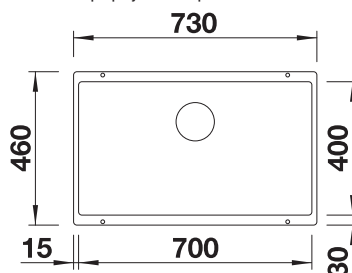

TECHNICKÝ NÁKRES

Hĺbka vaničky 190 mm
Polomer výrezu: 10 mm

Upozornenie: V prípade kombinácie dvoch samostatných vaničiek si objedajte oddelene prípoje na odpad.