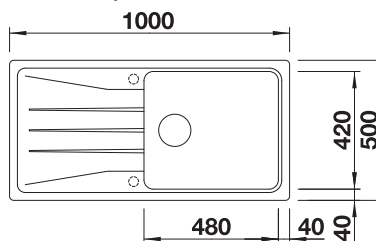

TECHNICKÝ NÁKRES

○ podfrézované otvory na vyklepnutie
Hĺbka vaničky 190 mm

VOLITELNÉ PRÍSLUŠENSTVO

Doska na krájanie
z masívneho buka
218313

266

BLANCO

Doska na krájanie
z kvalitného plastu
217611

Multifunkčný kôš
223297

BLANCO UNIT S SONA XL 6 S

KANO-S

pozri stranu 397

BOTTON Pro 60/3
Automatic

pozri stranu 445

Podrobný rozmer a náčres výrezov nájdete na www.blanco.com.
Informácie o nariadení (EG) 1907/2006 (REACH)