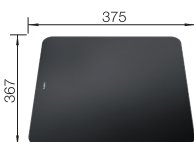

Kompozitná doska na krájanie z jaseňa
229421

274

BLANCO

Doska na krájanie z čierneho satinovalého skla
224629

Multifunkčná miska
223077

BLANCO UNIT S ZENAR 5 S

AVONA

pozri stranu 370