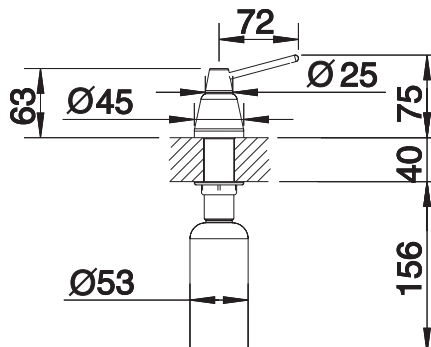

TECHNICKÝ NÁKRES

- objem nádoby: 250 ml
- je potrebný otvor $\varnothing$ 35 mm