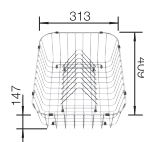

VOLITELNÉ PRÍSLUŠENSTVO

Kôš na riad

507829