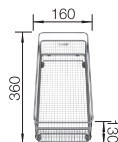

Doska na krájanie
z kvalitného plastu
217611

Multifunkčný kôš
223297

BLANCO UNIT S ZIA XL 6 S

KANO-S

pozri stranu 397

SELECT II 60/3

pozri stranu 434

Podrobný rozmer a náčres výrezov nájdete na www.blanco.com.
Informácie o nariadení (EG) 1907/2006 (REACH)