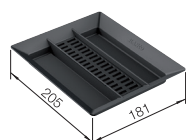

Podrobný rozmer a náčres výřezov nájdete na www.blanco.com.

BLANCO

441