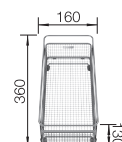

Multifunkčný kôš

223297