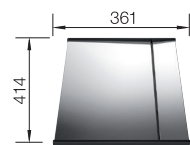

VOLITELNÉ PRÍSLUŠENSTVO

Samostatný odkvapkávač

223067