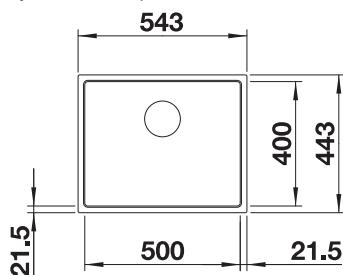

- inovatívny, jedinečný mix materiálov – nerez a SILGRANIT
- nadčasovo elegantný, rovná línia vaničiek s filigránskou IF - montážnou hranou • zabudovanie zhora - vhodný najmä do laminátových pracovných dosiek
- zabudovateľný aj do roviny s pracovnou doskou z kameňa alebo skla
- opticky vhodný k vysokohodnotným keramickým varným doskám
- elegantný a hygienický: zakrytý bočný prepad C-overflow

600

Rozmer
skrinky mm

IF - plochý
okraj

FARBA	V DODÁVKE	
čierna	bez excentrického ovládania	525997
antracit	bez excentrického ovládania	524107
biela	bez excentrického ovládania	524110

V DODÁVKE

odtoková armatúra so sitkom InFino 3 ½" s excentrickým ovládaním (ťahlo)
alebo odtoková armatúra so sitkom InFino 3 ½"

TECHNICKÝ NÁKRES

Hĺbka vaničky 190 mm
Pri montáži kuchynskej batérie, excentrického ovládania alebo dávkovača umývacieho prostriedku do laminátovej pracovnej dosky je nutná pružná tesniaca gumička, obj. č. 120 055.

Upozornenie: Ak je hrúbka pracovnej dosky väčšia ako 15 mm, musí byť na spodnej strane vyrezaný priestor pre prepad.
Dodržujte prosím informácie týkajúce sa výrezu pre daný spôsob zabudovania. Podrobnosti o rozmeroch a výkresy týkajúce sa jednotlivých modelov a ich výrezov sú k dispozícii online na www.blanco.com