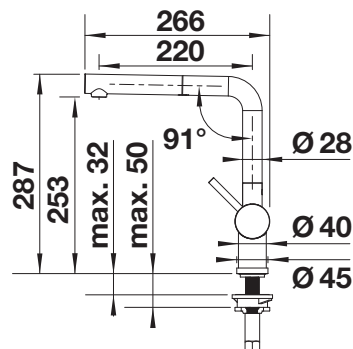

TECHNICKÝ NÁKRES

Prietok 9.56 / 10.5 (VT) / 3.88 (NT) l/min pri tlaku 3 bary

V DODÁVKE

- ramienko batérie otočné o 140°
- potrebný otvor pre batériu Ø 35 mm
- kartuša s keramikou vložkou
- regulátor prúdu prevzdušňujúci prúd vody
- kovová sprška
- kovom obalená spršková hadica
- závažie pre sprškovú hadicu
- flexibilné privodové hadičky, dĺžka 700 mm a 3/8" matica
- stabilizačný trojuholník
- sériovo vybavená spätným ventilom, ktorý zabraňuje spätnému toku podľa EN 1717

VOLITELNÉ PRÍSLUŠENSTVO

Filter pre rohový ventil
128434

Sada regulátorov prúdu pre čistý a perlivý prúd vody
521746

Usmerňovač sprškovej hadice
511920

ODPORÚČANÝ DÁVKOVAČ SAPONÁTU

LATO

pozri stranu 424