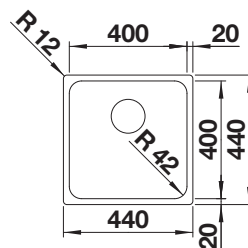

TECHNICKÝ NÁKRES

Hĺbka vaničky 185 mm
Poznámka: Pri montáži kuchynskej batérie, excentrického ovládania alebo dávkovača umývacieho prostriedku do laminátovej pracovnej dosky je nutná pružná tesniaca páska.

V prípade kombinácie dvoch samostatných vaničiek objednáte oddelene prípoje na odpad.