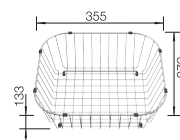

Nerezový kôš na riad

514238