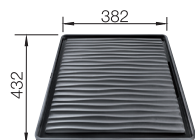

ODKVAPKÁVAČ

- Odkvapkávač
- odkvapkávač, kvalitný plast čierno-sivý
- čierna
- umelá hmota
- 382 x 432 mm

230734