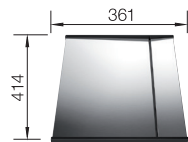

VOLITELNÉ PRÍSLUŠENSTVO

Samostatný odkvapkávač

223067