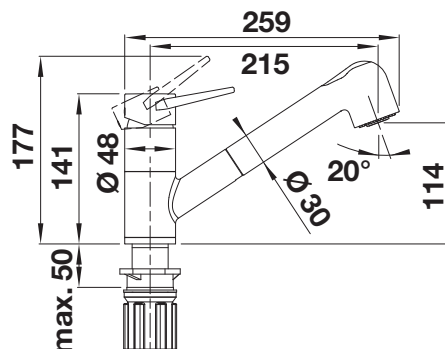

TECHNICKÝ NÁKRES

Prietok 9.23 l/min pri tlaku 3 bary

V DODÁVKE

- ramienko batérie otočné o 180°
- potrebný otvor pre batériu Ø 35 mm
- kartuša s keramikou vložkou
- regulátor prúdu prevzdušňujúci prúd vody
- sprška z pochrómovaného plastu
- nylonom obalená spršková hadica
- závažie pre sprškovú hadicu
- flexibilné prívodové hadičky, dĺžka 700 mm a 3/8" matica
- stabilizačný trojuholník
- sériovo vybavená spätným ventilom, ktorý zabraňuje spätnému toku podľa EN 1717

VOLITELNÉ PRÍSLUŠENSTVO

Filter pre rohový ventil
128434

Sada regulátorov prúdu pre čistý a perlivý prúd vody
521746

Usmerňovač sprškovej hadice
511920

ODPORÚČANÝ DÁVKOVAČ SAPONÁTU

LATO

pozri stranu 424