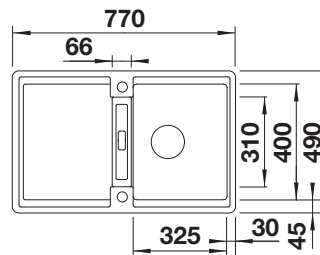

TECHNICKÝ NÁKRES

Hĺbka vaničky 200 mm

VOLITELNÉ PRÍSLUŠENSTVO

Odkvapkávač 2 v 1

527644

Mriežka do vaničky

234795

Kôš na riad

231693

BLANCO UNIT S ADIRA 45 S-F

ALTA II

pozri stranu 374

SELECT II 45/2

pozri stranu 438