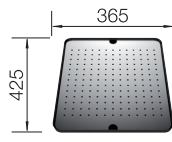

Odkvapkávacia vaňa s
nerezovou vložkou
513485