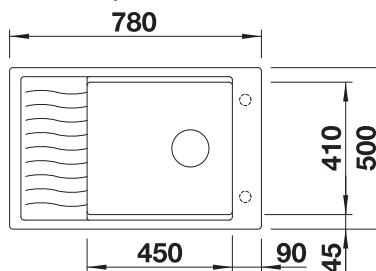

TECHNICKÝ NÁKRES

○ podfrézované otvory na vyklepnutie
Hĺbka vaničky 190 mm

VOLITELNÉ PRÍSLUŠENSTVO

Doska na krájanie
z masívneho buka
218313

Doska na krájanie
z kvalitného plastu
217611

Multifunkčná miska
227689

BLANCO UNIT S ELON XL 6 S

CARENA-S Vario
pozri stranu 379

SELECT II XL 60/3 Orga
pozri stranu 433