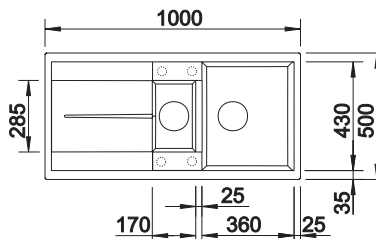

○ podfrézované otvory na vyklepnutie
Hĺbka vaničky 190/145 mm

VOLITELNÉ PRÍSLUŠENSTVO

Doska na krájanie z masívneho buka 218313

262

BLANCO

Doska na krájanie z kvalitného plastu 217611

Multifunkčný kôš 223297