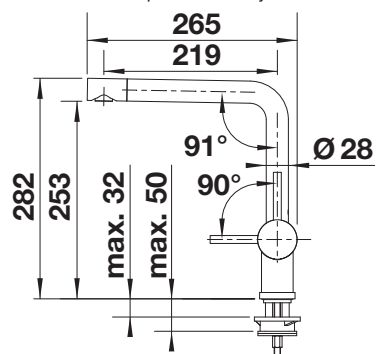

TECHNICKÝ NÁKRES

Prietok 14.4 l/min pri tlaku 3 bary

V DODÁVKE

- ramienko batérie otočné o 360°
- potrebný otvor pre batériu Ø 35 mm
- kartuša s keramikou vložkou
- regulátor prúdu prevzdušňujúci prúd vody
- flexibilné prívodové hadičky, dĺžka 700 mm a 3/8" matica
- stabilizačný trojuholník

VOLITELNÉ PRÍSLUŠENSTVO

Filter pre rohový ventil

128434

Sada regulátorov prúdu pre čistý a perlivý prúd vody

521746

388

BLANCO

ODPORÚČANÝ DÁVKOVAČ SAPONÁTU

LATO

pozri stranu 424

Podrobný rozmer a náčrt výrezov nájdete na www.blanco.com.
Informácie o nariadení (EG) 1907/2006 (REACH)