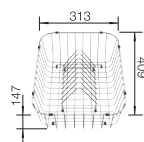

VOLITELNÉ PRÍSLUŠENSTVO

Kôš na riad
507829