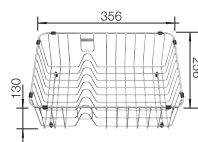

Doska na krájanie
z kvalitného plastu
217611

BLANCO UNIT S NAYA 8

KANO-S

pozri stranu 397

BOTTON II 30/2

pozri stranu 447

LEGRA 8 SILGRANIT

- klasické línie kombinované s modernými funkciami
- veľkorysý dvojdrez poskytuje dostatok priestoru
- pohodlné používanie oboch vaničiek súčasne