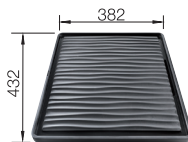

V prípade kombinácie dvoch samostatných vaničiek objednáte oddelene prípoje na odpad.

VOLITELNÉ PRÍSLUŠENSTVO

Kompozitná doska na krájanie z bambusu
239449

210

BLANCO

Nerezový kôš na riad
514238

Odkvapkávač
230734