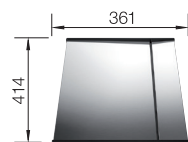

Samostatný odkvapkávač

223067