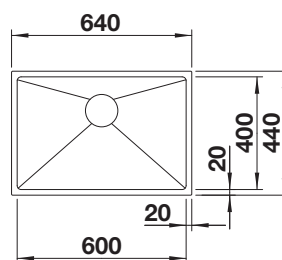

TECHNICKÝ NÁKRES

Hĺbka vaničky 200 mm
Prosím, doobjednajte si odtokovú armatúru.

BLANCO QUATRUS R15-IU - výroba na objednávku, minimálne objednávkové množstvo treba preveriť v BLANCO.