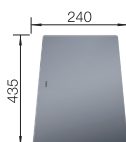

Kompozitná doska na krájanie z jaseňa
230700

Sklenená doska na krájanie strieborná
227697

BLANCO UNIT S SUBLINE 340/160-U PRE FAREBNÉ PRÍSLUŠENSTVO

LINUS-S
pozri stranu 384

FLEXON II 60/3
pozri stranu 439