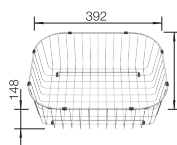

Nerezový kôš na riad
220573