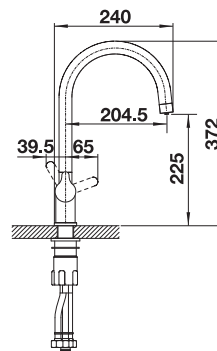

TECHNICKÝ NÁKRES

Prietok 13.5 l/min pri tlaku 3 bary

V DODÁVKE

- ramienko batérie otočné o 360°
- potrebný otvor pre batériu Ø 35 mm
- kartuša s keramikou vložkou
- perlátor prevzdušňujúci prúd vody
- flexibilné prívodové hadice, dĺžka 500 mm a 3/4" matica
- stabilizačný trojuholník
- filtračný systém nie je v dodávke

VOLITELNÉ PRÍSLUŠENSTVO

Drink Filter Set Soft L 527453 Filter pre rohový ventil 128434

ODPORÚČANÝ DÁVKOVAČ SAPONÁTU

LATO

pozri stranu 424