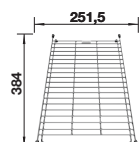

VOLITELNÉ PRÍSLUŠENSTVO

Mriežka do vaničky

234795