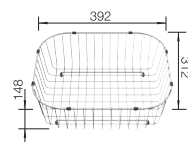

900x900 mm

Nerezové
drezy

6

VOLITELNÉ PRÍSLUŠENSTVO

Nerezový kôš na riad

220573

BLANCO UNIT S LANTOS 9 E-IF

KANO-S