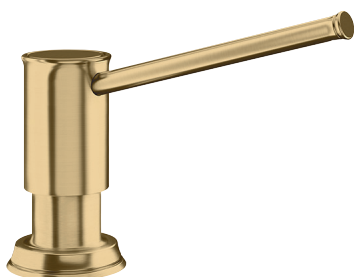

PIONA

- veľký výber
- perfektne dizajnovzo zladený k viacerým BLANCO kuchynským batériám
- vhodný najmä k batériám v povrchovej úprave chróm, nerez, leštená nerez, hodvábne lesklá nerez a hodvábne matná nerez
- pohodlné plnenie zhora

KOVOVÝ POVRCH

	chróm	517667
	leštená nerez	517537
	nerez, hodvábne matný	515992

TECHNICKÝ NÁKRES

je potrebný otvor $\varnothing$ 35 mm
objem nádoby: 300 ml

LIVIA

- moderný dizajn vhodný do rustikálnych kuchýň
- systémový dizajn s kombinovateľným excentrickým ovládaním či kuchynskou batériou
- dostupné v rôznych povrchových úpravách
- pohodlné plnenie zhora

PVD

	satín gold	526698

KOVOVÝ POVRCH

	chróm	521291

TECHNICKÝ NÁKRES

je potrebný otvor $\varnothing$ 35 mm
objem nádoby: 500 ml