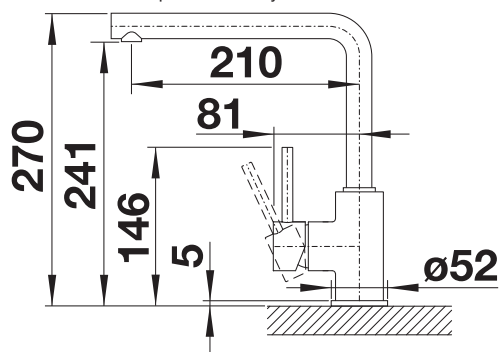

TECHNICKÝ NÁKRES

Prietok 14.4 l/min pri tlaku 3 bary

V DODÁVKE

- ramienko batérie otočné o 360°
- potrebný otvor pre batériu Ø 35 mm
- kartuša s keramikou vložkou
- regulátor prúdu prevzdušňujúci prúd vody
- flexibilné prívodové hadičky, dĺžka 500 m a 3/8" matica
- stabilizačný trojuholník

VOLITELNÉ PRÍSLUŠENSTVO

Filter pre rohový ventil

128434

404

BLANCO

ODPORÚČANÝ DÁVKOVAČ SAPONÁTU

LATO

pozri stranu 424

Podrobný rozmer a náčrt výrezov nájdete na www.blanco.com.
Informácie o nariadení (EG) 1907/2006 (REACH)