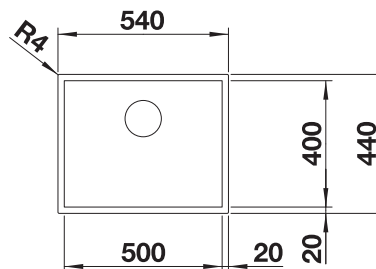

TECHNICKÝ NÁKRES

Hĺbka vaničky 175 mm
Poznámka: k dispozícii aj v prevedení pre zabudovanie do roviny.

Upozornenie k obsahu balenia:
V prípade excentrického ovládania s tiahlom je pre modely IF bez priestoru pre batériu nutná sada pre dodatočnú montáž.
Odporúčame: pol. č. 232 459