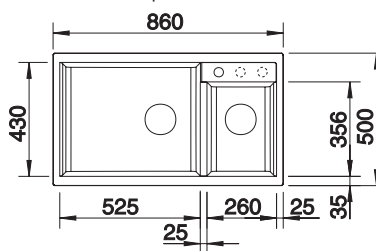

TECHNICKÝ NÁKRES

1. podfrézované otvory na vyklepnutie
2. Hĺbka vaničky 190/190 mm
   Je možné si dokúpiť sadu na dodatočnú montáž excentrického ovládania.