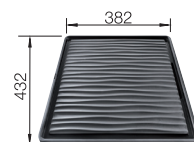

Odkvapkávač
230734