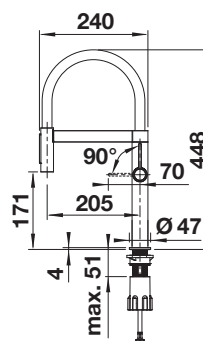

- ikonická batéria v sebe spája špičkový dizajn s poloprofesionálnymi funkciami
- manuálna alebo bezdotyková obsluha s dômyselnou technológiou dvoch senzorov integrovanou do ramena hadice a tela batérie pre optimalizované pracovné postupy v kuchyni
- vinový senzor na tele batérie aktivuje bezdotykovú obsluhu pre rôzne umývacie úlohy

Zdroj napätia

Senso

S výsuvnou sprškou

reddot winner 2025

PVD

PVD steel

527466

TECHNICKÝ NÁKRES

Prietok 8.3 l/min pri tlaku 3 bary