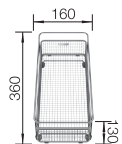

VOLITELNÉ PRÍSLUŠENSTVO

Multifunkčný kôš   Kôš na riad
223297   507829