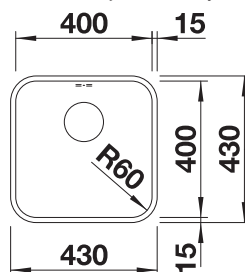

TECHNICKÝ NÁKRES

Hĺbka vaničky 175 mm
Poznámka: Je nutné doobjednať si prepojenie vaničiek, pokiaľ kombinujete dve samostatné jednovaničky.