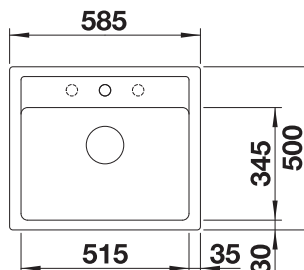

- klasické línie kombinované s modernými funkciami
- plynulo nadväzujúci priestor pre batériu
- veľká vanička pre maximálny komfort

600 Rozmer skrinky mm | Zabudovanie zhora

FARBA	V DODÁVKE	
čierna	bez excentrického ovládania	526084
antracit	bez excentrického ovládania	523332
sivá vulkán	bez excentrického ovládania	527269
biela	bez excentrického ovládania	523334
biela soft	bez excentrického ovládania	527086
káva	bez excentrického ovládania	523337

V DODÁVKE	TECHNICKÝ NÁKRES	

odtoková armatúra so sítikom 3 1/2"

○ podfrézované otvory na vyklepnutie
Hĺbka vaničky 190 mm