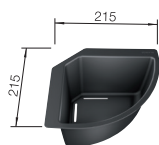

VOLITELNÉ PRÍSLUŠENSTVO

Rohová miska

235866