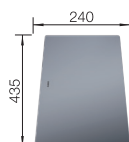

Sklenená doska na krájanie strieborná
227697