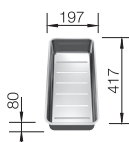

Multifunkčná miska
227692