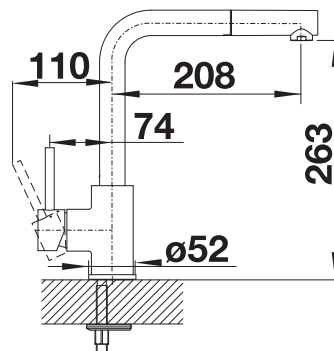

TECHNICKÝ NÁKRES

Prietok 10.2 (VT) / 7 (NT) l/min pri tlaku 3 bary

V DODÁVKE

- ramienko batérie otočné o 360°
- potrebný otvor pre batériu Ø 35 mm
- kartuša s keramikou vložkou
- regulátor prúdu prevzdušňujúci prúd vody
- sprška z pochrómovaného plastu
- nylonom obalená spršková hadica
- závažie pre sprškovú hadicu
- flexibilné prívodové hadičky, dĺžka 500 m a 3/8" matica
- stabilizačný trojuholník
- sériovo vybavená spätným ventilom, ktorý zabraňuje spätnému toku podľa EN 1717

VOLITELNÉ PRÍSLUŠENSTVO

Filter pre rohový ventil
128434

Sada regulátorov prúdu pre
čistý a perlivý prúd vody
521746

Usmerňovač sprškovej
hadice
511920

ODPORÚČANÝ DÁVKOVAČ SAPONÁTU

LATO

pozri stranu 424