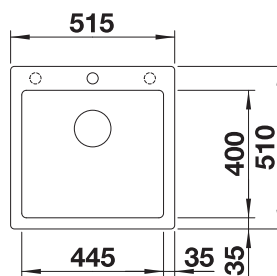

V DODÁVKE

odtoková armatúra so sitkom InFino 3 1/2"

TECHNICKÝ NÁKRES

- podfrézované otvory na vyklepnutie
- Hĺbka vaničky 220 mm
- Voliteľná kompozitná doska na krájanie z jaseňa sa dá umiestniť na okraj drezu, len ak je priemer kuchynskej batérie menej ako 48 mm.