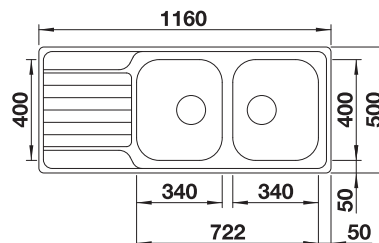

- harmonický, nadčasový dizajn
- dve priestranné vaničky
- funkčná odkvapkávacia plocha
- obojstranne zabudovateľný
- výpusť so sitkom 3 ½"

800 Rozmer skrinky mm

Zabudovanie zhora

POVRCH	V DODÁVKE	OBOJSTRANNÝ DREZ
● leštená nerez	bez excentrického ovládania	523376

V DODÁVKE	TECHNICKÝ NÁKRES	
odtoková armatúra so sitkom 2 x 3 ½", tesnenie	Hĺbka vaničky 195/195 mm