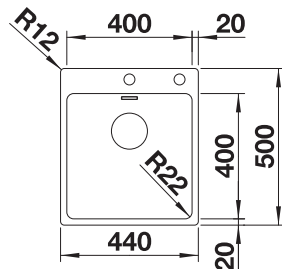

TECHNICKÝ NÁKRES

Hĺbka vaničky 190 mm
Je možné urobiť ďalší otvor. Dodatočný otvor by mala vyvŕtať špecializovaná firma.

Informácie o výreze pri všetkých montážnych procesoch možno nájsť po stiahnutí z internetu.