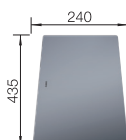

Sklenená doska na krájanie strieborná
227697