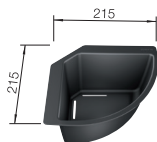

Rohová miska 235866