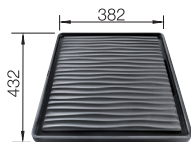

Odkvapkávač
230734