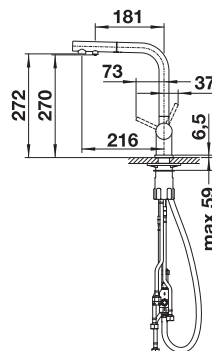

TECHNICKÝ NÁKRES

Prietok 7.7 l/min pri tlaku 3 bary

V DODÁVKE

- ramienko batérie otočné o 180°
- potrebný otvor pre batériu Ø 35 mm
- kartuša s keramikou vložkou
- laminárový perlátor
- kovová sprška
- nylonom obalená spršková hadica
- závažie pre sprškovú hadicu
- flexibilné prívodové hadičky, dĺžka 500 mm a 3/8" matica
- stabilizačný trojuholník
- sériovo vybavená spätným ventilom, ktorý zabraňuje spätnému toku podľa EN 1717
- filtračný systém nie je súčasťou

VOLITELNÉ PRÍSLUŠENSTVO

Drink Filter Set Soft L 527453	Usmerňovač sprškovej hadice 511920	Filter pre rohový ventil 128434

ODPORÚČANÝ DÁVKOVAČ SAPONÁTU

LATO

pozri stranu 424