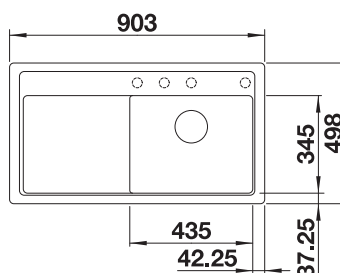

VOLITELNÉ PRÍSLUŠENSTVO

Kompozitná doska na
krájanie z jaseňa
229421

300

BLANCO

Doska na krájanie z čierneho
satinovaného skla
224629

Multifunkčná miska
223077

BLANCO UNIT S ZENAR 5 S-F

AVONA