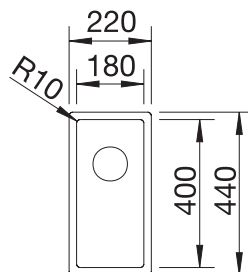

- v elegantne čistom dizajne
- výrazný rádius 10 mm pre lepší dizajn – bez toho, aby ste sa zriekli funkčných predností
- optimálne využitie objemu vaničky vďaka extra hlbkej vaničke a minimálnemu možnému rádiusu
- odtoková armatúra InFino – elegantne integrovaná a mimoriadne jednoduchá na údržbu

300 Rozmer skrinky mm

Zabudovanie pod pracovnú dosku

300 mm

Nerezové drezy a vaničky

3

POVRCH	V DODÁVKE	
hodvábný lesk	bez excentrického ovládania	521565
V DODÁVKE		TECHNICKÝ NÁKRES

odtoková armatúra so sítikom InFino 3 1/2", sada úchytov

Hĺbka vaničky 130 mm
Poznámka: Okraj vaničky na zabudovanie pod pracovnú dosku nie je v rohoch uzavretý.