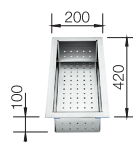

Nerezová miska

219649