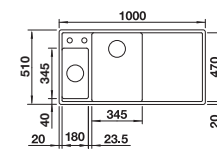

Vanička vpravo

Vanička vľavo

● čierna

525850

525848

● antracit

523472

524653

● sivá skala

523473

524654

● sivá vulkán

527228

527226

● biela

523477

524657

● biela soft

527045

527043

● tartufo

523480

524660

● káva

523482

524662

HĽBKA VANIČKY

190/145 mm

190/145 mm

RÁDIUS VANIČKY