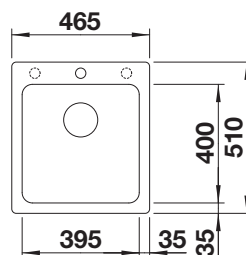

TECHNICKÝ NÁKRES

podfrézované otvory na vyklepnutie
Hĺbka vaničky 200 mm

VOLITELNÉ PRÍSLUŠENSTVO

Doska na krájanie z masívneho buka
225362

Mriežka do vaničky
234795

Doska na krájanie z kvalitného plastu
210521

BLANCO UNIT S NAYA 45

KANO

pozri stranu 399

BOTTON II 30/2

pozri stranu 447