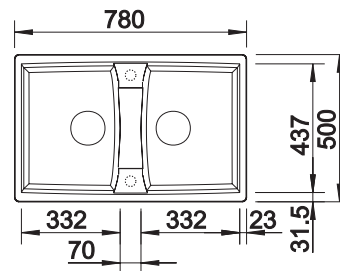

- moderné umývacie centrum pre každú kuchyňu
- harmonický súlad vonkajších kontúr a zaoblení
- priestraná symetrická vanička – ideálna pre radosť z varenia
- kvalitné vyhotovenie s odtokovou armatúrou InFino – elegantne integrovaná a mimoriadne jednoduchá na údržbu
- obojstranne zabudovateľný

800

Rozmer
skrinky mm

Zabudovanie
zhora

FARBA	V DODÁVKE	OBOJSTRANNÝ DREZ
čierna	bez excentrického ovládania	525906
antracit	bez excentrického ovládania	524960
sivá skala	bez excentrického ovládania	524961
sivá vulkán	bez excentrického ovládania	527281
biela	bez excentrického ovládania	524964
biela soft	bez excentrického ovládania	527098
tartufo	bez excentrického ovládania	524967
káva	bez excentrického ovládania	524969

V DODÁVKE

odtoková armatúra so sítkom InFino 2 x 3 1/2"

TECHNICKÝ NÁKRES

○ podfrézované otvory na vyklepnutie
Hĺbka vaničky 190/190 mm