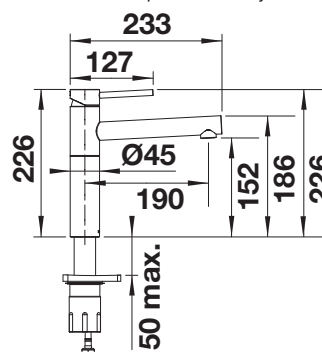

TECHNICKÝ NÁKRES

Prietok 13.1 l/min pri tlaku 3 bary

V DODÁVKE

- ramienko batérie otočné o 360°
- potrebný otvor pre batériu Ø 35 mm
- jednoduchá a rýchla profesionálna montáž batérie s BLANCOLock
- kartuša s keramickou vložkou
- laminárny regulátor prúdu
- flexibilné prívodové hadičky, dĺžka 700 mm a 3/8" matica
- stabilizačný trojuholník

VOLITELNÉ PRÍSLUŠENSTVO

Filter pre rohový ventil

128434

Podrobný rozmer a náčres výrezov nájdete na www.blanco.com.
Informácie o nariadení (EG) 1907/2006 (REACH)

ODPORÚČANÝ DÁVKOVAČ SAPONÁTU

LATO

pozri stranu 424