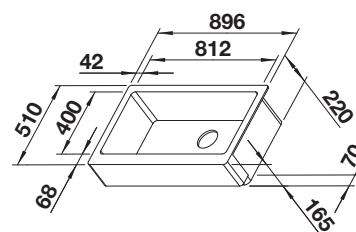

V DODÁVKE

odtoková armatúra so sitkom InFino 3 1/2"

TECHNICKÝ NÁKRES

Hĺbka vaničky 220 mm
Údaje pre výrezy nájdete na www.blanco.com/vintera_installation_de

VOLITELNÉ PRÍSLUŠENSTVO

Mriežka do vaničky
234795