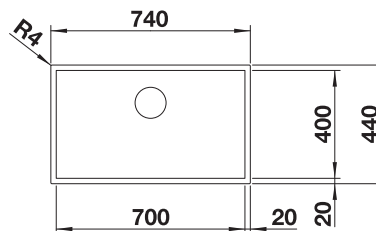

VOLITELNÉ PRÍSLUŠENSTVO

Samostatný odkvapkávač

223067

Multifunkčný kôš

223297

Nerezová miska

219649

BLANCO UNIT S ZEROX 700-U DURINOX

LINEE-S

pozri stranu 363

SOLON-IF

pozri stranu 448