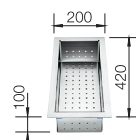

VOLITELNÉ PRÍSLUŠENSTVO

Nerezová miska

219649