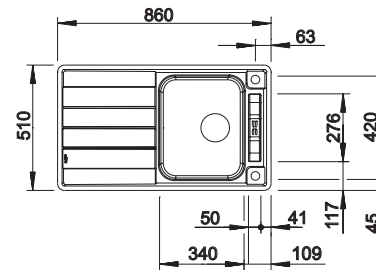

450 mm

Nerezové
drezy

6

VOLITELNÉ PRÍSLUŠENSTVO

Podložka na krájanie

225469

330

BLANCO