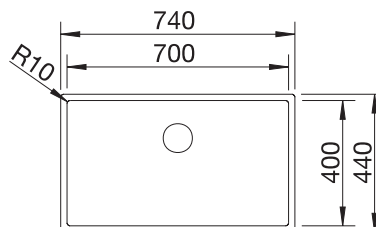

TECHNICKÝ NÁKRES

Hĺbka vaničky 190 mm
Poznámka: Pri montáži kuchynskej batérie, excentrického ovládania alebo dávkovača umývacieho prostriedku do laminátovej pracovnej dosky je nutná pružná tesniaca gumička.