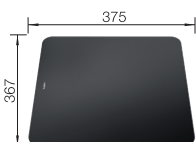

450 mm

KOMPOZIT drezy

5.1

VOLITELNÉ PRÍSLUŠENSTVO

Kompozitná doska na krájanie z jaseňa
229421

Doska na krájanie z čierneho satínovaného skla
224629

Multifunkčná miska
223077

BLANCO UNIT S ZENAR 45 S