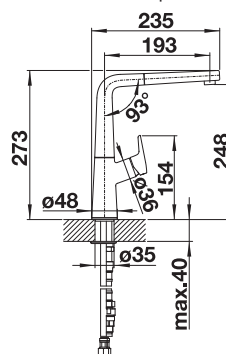

TECHNICKÝ NÁKRES

Prietok 8.62 l/min pri tlaku 3 bary

V DODÁVKE

- ramienko batérie otočné o 190°
- potrebný otvor pre batériu Ø 35 mm
- kartuša s keramikou vložkou
- regulátor prúdu prevzdušňujúci prúd vody
- kovová sprška
- kovom obalená sprchová hadica
- závažie pre sprškovú hadicu
- flexibilné privodové hadičky, dĺžka 500 mm a 3/8" matica
- stabilizačný trojuholník
- sériovo vybavená spätným ventilom, ktorý zvyšuje zabezpečenie podľa normy DIN EN 1717

VOLITELNÉ PRÍSLUŠENSTVO

Filter pre rohový ventil 128434	Usmerňovač sprškovej hadice 511920

ODPORÚČANÝ DÁVKOVAČ SAPONÁTU

LATO

pozri stranu 424