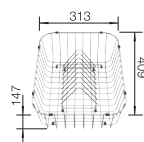

600 mm

Nerezové
drezy

6

VOLITELNÉ PRÍSLUŠENSTVO	BLANCO UNIT S LEMIS XL 6 S-IF	
Kôš na riad	KANO-S	SELECT II 60/2
507829	pozri stranu 396	pozri stranu 434