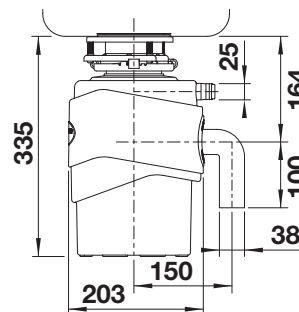

V DODÁVKE

FWD air switch set

Krytka pneuspínača drviča

Tlmiaca vstupná guma

- odnímateľný regulátor prietoku
- zátka a sítko na zatvorenie odtoku
- spínač vzduchu s krytom z chrómu a ocele PVD
- hadica v tvare L na pripojenie umývačky riadu alebo prepadu
- prepádová prípojka na umývadlá BLANCO
- kľúč na montáž a voľné zablokovanie

Nariadenie EÚ o bezpečnosti výrobkov
Varovanie: elektrické napätie, ostrý predmet, riziko poškodenia majetku.

VOLITELNÉ PRÍSLUŠENSTVO

ODPORÚČANÝ ORGA SYSTÉM

Krytka pneuspínača drviča
black matt
526770

Krytka pneuspínača drviča
satin gold
526769

Krytka pneuspínača drviča
satin dark steel
527921

Krytka pneuspínača drviča
satin platinum
527922