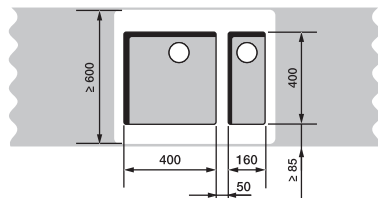

70 cm spodná skrinka

SUBLINE 400-U SUBLINE 160-U