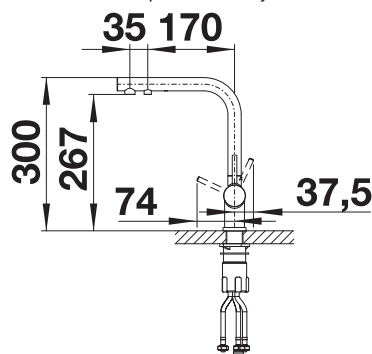

TECHNICKÝ NÁKRES

Prietok 9.5 l/min pri tlaku 3 bary

V DODÁVKE

- ramienko batérie otočné o 360°
- potrebný otvor pre batériu Ø 35 mm
- kartuša s keramikovou vložkou
- laminárový perlátor
- flexibilné prívodové hadičky, dĺžka 500 mm a 3/8" matica
- stabilizačný trojuholník
- filtračný systém nie je súčasťou

VOLITELNÉ PRÍSLUŠENSTVO

Drink Filter Set Soft L	Filter pre rohový ventil
527453	128434

ODPORÚČANÝ DÁVKOVAČ SAPONÁTU

LATO

pozri stranu 424