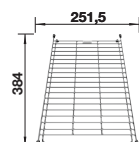

Mriežka do vaničky

234795