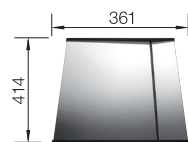

Samostatný odkvapkávač

223067