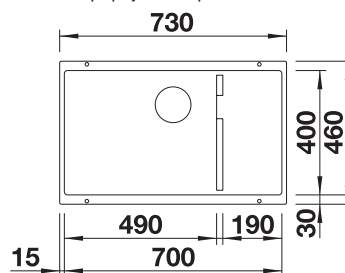

TECHNICKÝ NÁKRES

Hĺbka vaničky 200/140 mm
Polomer výrezu: 10 mm

Upozornenie: V prípade kombinácie dvoch samostatných vaničiek si objedajte
oddelené prípoje na odpad.