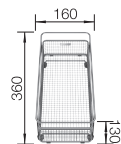

VOLITELNÉ PRÍSLUŠENSTVO

Multifunkčný kôš

223297