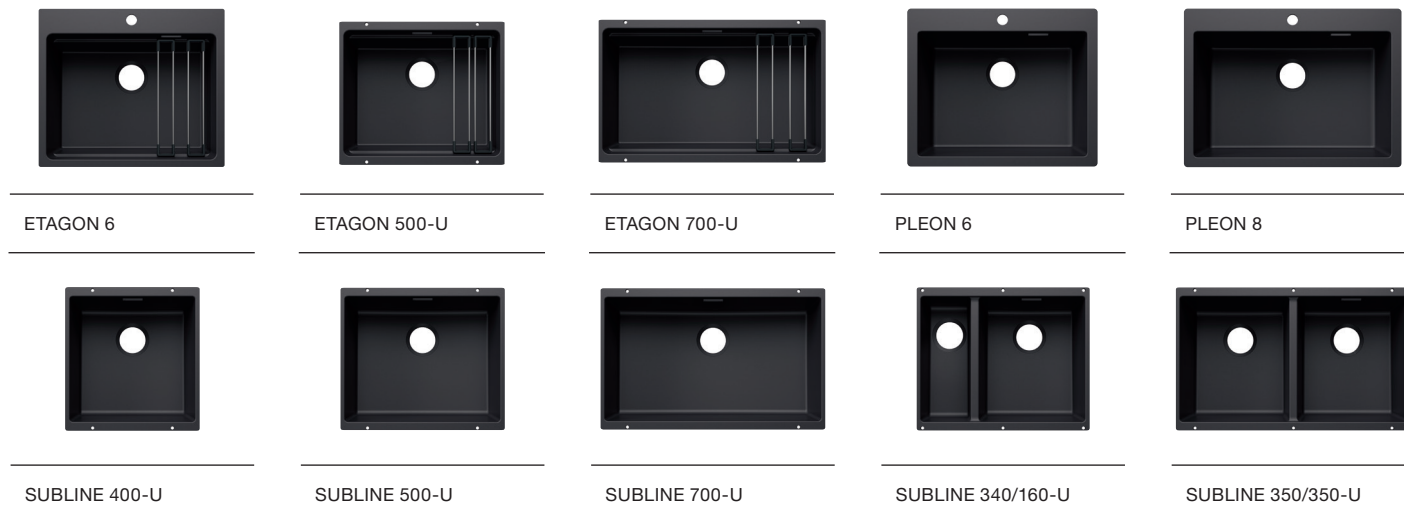

1. Vyberte si drez bez odtokovej armatúry