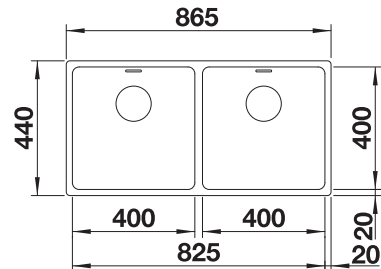

TECHNICKÝ NÁKRES

Hĺbka vaničky 190/190 mm
Údaje k výrezom pre všetky montážne postupy nájdete medzi našimi súborní na stiahnutie na internete.