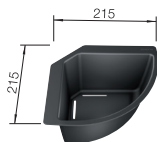

VOLITELNÉ PRÍSLUŠENSTVO

Doska na krájanie
z masívneho buka
218313

282

BLANCO

Doska na krájanie
z kvalitného plastu
217611

Rohová miska
235866

BLANCO UNIT S METRA 45 S

LINUS