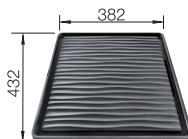

Odkvapkávač
230734