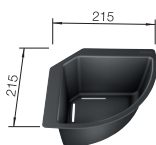

Doska na krájanie z masívneho buka 218313

Doska na krájanie z kvalitného plastu 217611

Rohová miska 235866

BLANCO UNIT S METRA 45 S COMPACT

LINUS

pozri stranu 388

SELECT II 45/2

pozri stranu 438