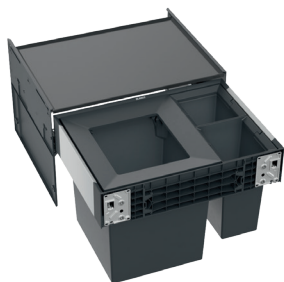

- Kompletné využitie priestoru v skrinke pod drezom vďaka rozmerovo prispôsobeným riešeniam, ktoré ladia s drezom a batériou.
- Široká škála modelov pre všetky najbežnejšie rozmery skriniek
- Veľký kôš (35 litrov) s veľkou kapacitou, s dômyselnými prvkami na upevnenie vrecka a horným rámom pre flexibilné a pohodlné upevnenie jedného alebo dvoch vriec na odpadky.
- Rýchla a jednoduchá inštalácia.

Predný výsuv

ROZMER SKRINKY MM	600	600
SELECT II BIG	60/3	60/2
	528148	528147
OBJEM NÁDOBY	47 l	50 l
TECHNICKÝ NÁKRES		
V DODÁVKE	Výsuvný systém pre predné uchytenie, kryt systému, 2 x 6 l a 1 x 35 l nádoba s uchytením vreca a rámom koša	Výsuvný systém pre predné uchytenie, kryt systému, 1 x 15 l a 1 x 35 l nádoba s uchytením vreca a rámom koša
POZNÁMKA K INŠTALÁCII	– Inštalačná výška 420 mm, inštalačná hĺbka 400 mm, potrebné vnútorné rozmery skrinky pre výsuvné kolajnice 450 mm, hrúbka bočnej steny skrinky 16 mm alebo 19 mm. – Pre skrinky s hrúbkou bočných stien 18 mm je potrebné objednať samostatne dodatočné podložky 243 513. – To vyžaduje dvierka bez pántov alebo vŕtaných otvorov. Upozorňujeme na polohu kľučky. – Vhodné aj na inštaláciu do spodných skriniek s rámovými a panelovými dvierkami s rámami od 40 mm. – Pri plánovaní zohľadnite výšku inštalácie systému na likvidáciu odpadu, hĺbku inštalácie drezu a z toho vyplývajúce minimálne rozmery spodnej skrinky. – Minimálna odporúčaná výška sokla pre inštaláciu MOVEX: 100 mm.	

VOLITELNÉ PRÍSLUŠENSTVO

MOVEX
519357

SELECT II AutoMove
521301*

Kryt AktivBio pre nádobu 6 l
524219

SELECT kryt na odpadkový kôš 15 l
229338

ODPORUČANÝ ORGA SYSTÉM

Flat Drawer 60 P
pozri stranu 452