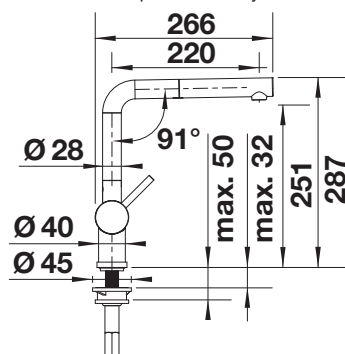

TECHNICKÝ NÁKRES

Prietok 9.6 l/min pri tlaku 3 bary

V DODÁVKE

- ramienko batérie otočné o 140°
- potrebný otvor pre batériu Ø 35 mm
- kartuša s keramikou vložkou
- regulátor prúdu prevzdušňujúci prúd vody
- kovová sprška
- kovom obalená spršková hadica
- závažie pre sprškovú hadicu
- flexibilné prívodové hadičky, dĺžka 700 mm a 3/8" matica
- stabilizačný trojuholník
- sériovo vybavená spätným ventilom, ktorý zabraňuje spätnému toku podľa EN 1717

VOLITELNÉ PRÍSLUŠENSTVO

Filter pre rohový ventil

128434

Sada regulátorov prúdu pre čistý a perlivý prúd vody

521746

Usmerňovač sprškovej hadice

511920

ODPORÚČANÝ DÁVKOVAČ SAPONÁTU

LATO

pozri stranu 424