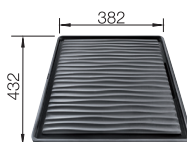

Odkvapkač
230734