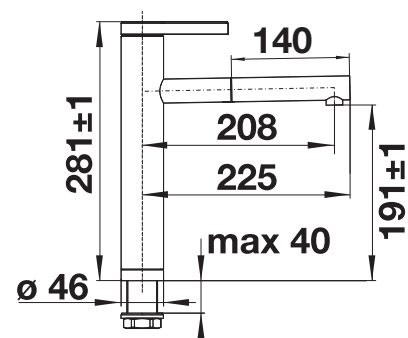

TECHNICKÝ NÁKRES

Prietok 11.5 l/min pri tlaku 3 bary

V DODÁVKE

- ramienko batérie otočné o 130°
- potrebný otvor pre batériu Ø 35 mm
- kartuša s keramikou vložkou
- regulátor prúdu prevzdušňujúci prúd vody
- kovová sprška
- kovom obalená spršková hadica
- závažie pre sprškovú hadicu
- flexibilné prívodové hadičky, dĺžka 500 m a 3/8" matica
- stabilizačný trojuholník
- sériovo vybavená spätným ventilom, ktorý zabraňuje spätnému toku podľa EN 1717

VOLITELNÉ PRÍSLUŠENSTVO

Filter pre rohový ventil
128434

Usmerňovač sprškovej hadice
511920

ODPORÚČANÝ DÁVKOVAČ SAPONÁTU

LATO

pozri stranu 424