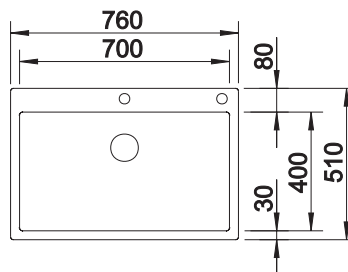

TECHNICKÝ NÁKRES

Hĺbka vaničky 190 mm

VOLITELNÉ PRÍSLUŠENSTVO

Samostatný odkvapkávač

223067

Multifunkčný kôš

223297

Skladacia podložka 460x425

238482

BLANCO UNIT S CLARON 700-IF/A DURINOX

drink.filter EVOL-S Pro

pozri stranu 341

SOLON-IF

pozri stranu 448