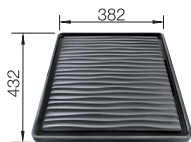

Odkvapkávač
230734