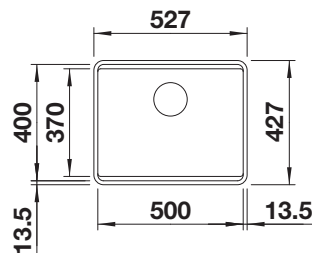

Podrobnosti o rozmeroch a výkresy týkajúce sa jednotlivých modelov a ich výrezov sú k dispozícii online na www.blanco.com

VOLITELNÉ PRÍSLUŠENSTVO

Kompozitná doska na
krájanie z jaseňa
230700Odkvapkávač
230734Sklenená doska na krájanie
strieborná
227697