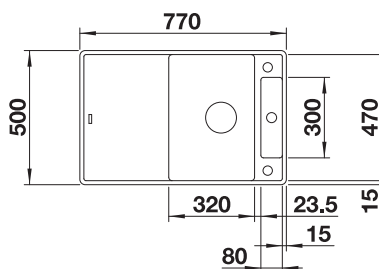

TECHNICKÝ NÁKRES

Hĺbka vaničky 190/20 mm
Údaje k výrezom pre všetky montážne postupy nájdete medzi našimi súbormi na stiahnutie na internete.