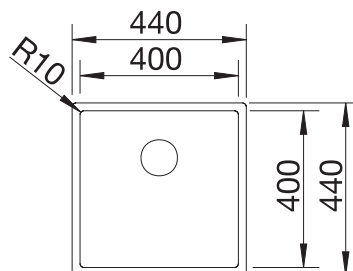

TECHNICKÝ NÁKRES

Hĺbka vaničky 190 mm
Poznámka: Pri montáži kuchynskej batérie, excentrického ovládania alebo dávkovača umývacieho prostriedku do laminátovej pracovnej dosky je nutná pružná tesniaca gumička.