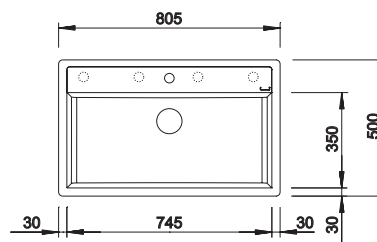

TECHNICKÝ NÁKRES

○ podfrézované otvory na vyklepnutie
Hĺbka vaničky 190 mm
Údaje k výrezom pre všetky montážne postupy nájdete medzi našimi súbormi
na stiahnutie na internete.