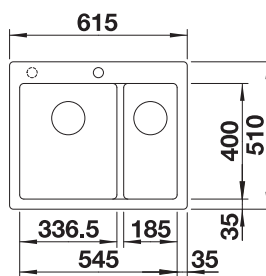

TECHNICKÝ NÁKRES

- podfrézované otvory na vyklepnutie
- Hĺbka vaničky 220/220 mm
- Voliteľná kompozitná doska na krájanie z jaseňa sa dá umiestniť na okraj drezu, len ak je priemer kuchynskej batérie menej ako 48 mm.