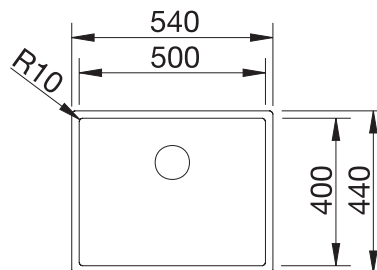

TECHNICKÝ NÁKRES

Hĺbka vaničky 190 mm

VOLITELNÉ PRÍSLUŠENSTVO

Samostatný odkvapkávač
223067

Skladacia podložka 460x425
238482

Multifunkčný kôš
223297

BLANCO UNIT S CLARON 500-U DURINOX DARK STEEL EDITION

BLANCOCULINA-S II Mini
pozri stranu 362

SELECT II XL 60/3 Orga
pozri stranu 433