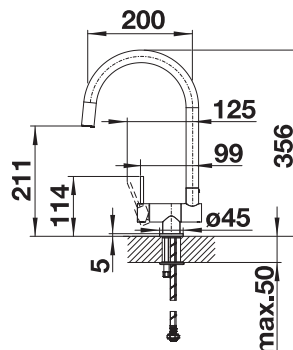

TECHNICKÝ NÁKRES

Prietok 12.59 l/min pri tlaku 3 bary
Minimálna vzdialenosť medzi drezom a krídlom okna 6,5 cm.