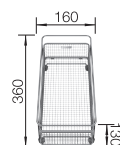

Multifunkčný kôš

223297