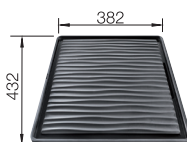

VOLITELNÉ PRÍSLUŠENSTVO

Koš na riad	Odkvapávač	Odtokové spojenie
231693	230734	236264