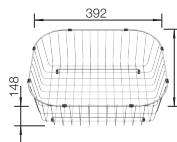

Nerezový kôš na riad 220573