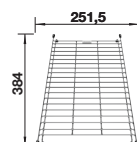

TECHNICKÝ NÁKRES

○ podfrézované otvory na vyklepnutie
Hĺbka vaničky 200/135 mm

VOLITELNÉ PRÍSLUŠENSTVO

Doska na krájanie
z masívneho buka
218313

258

BLANCO

Doska na krájanie
z kvalitného plastu
217611

Mriežka do vaničky
234795