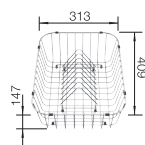

Podrobný rozmer a náčrt výrezov nájdete na www.blanco.com.
Informácie o nariadení (EG) 1907/2006 (REACH)

600 mm

Nerezové drezy

6