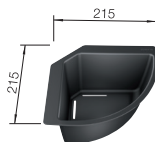

Rohová miska
235866