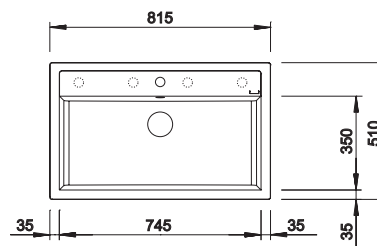

TECHNICKÝ NÁKRES

○ podfrézované otvory na vyklepnutie
Hĺbka vaničky 190 mm

VOLITELNÉ PRÍSLUŠENSTVO

Rohová miska

235866

Kôš na riad

507829

Odkvapkač

230734

BLANCO UNIT S DALAGO 8

KANO-S

pozri stranu 397

SOLON-IF

pozri stranu 448