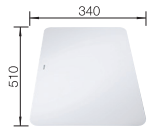

V DODÁVKE

doska na krájanie, bezpečnostné sklo, odtoková armatúra so sítikom InFino 3 1/2" s excentrickým ovládaním (vršok excentra)

Sklenená doska
na krájanie, biela

TECHNICKÝ NÁKRES

Hĺbka vaničky 190/40 mm
Informácie o výreze pri všetkých montážnych procesoch možno nájsť po stiahnutí z internetu.