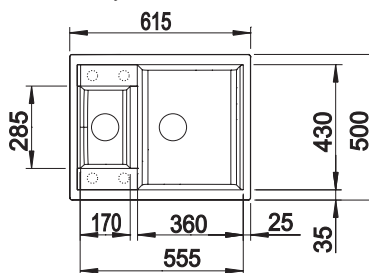

TECHNICKÝ NÁKRES

○ podfrézované otvory na vyklepnutie
Hĺbka vaničky 190/130 mm

VOLITELNÉ PRÍSLUŠENSTVO

Doska na krájanie z masívneho buka
218313

Doska na krájanie z kvalitného plastu
217611

Multifunkčná miska
217796

BLANCO UNIT S METRA 6

LINUS-S

pozri stranu 385

SELECT II 60/2

pozri stranu 434