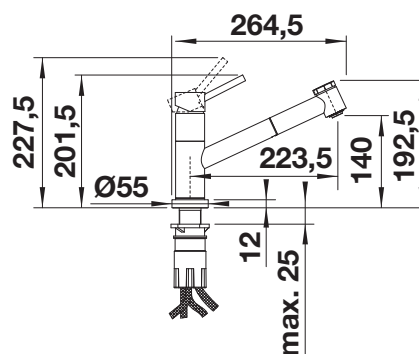

TECHNICKÝ NÁKRES

Prietok 7.69 l/min pri tlaku 3 bary
minimálna požadovaná vzdialenosť medzi drezom a okenným krídlom 4.5 cm