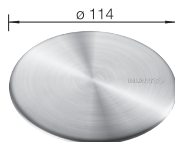

CapFlow
517666