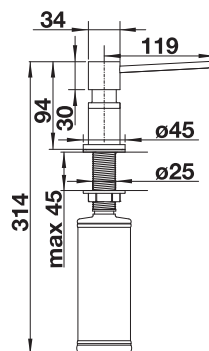

TECHNICKÝ NÁKRES

- je potrebný otvor Ø 35 mm
- objem nádoby: 300 ml