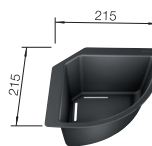

ROHOVÁ MISKA

- Rohová miska
- odporúčame ako príslušenstvo k drezom DALAGO, METRA, ADON a PLEON
- čierna
- umelá hmota
- 108 x 215 x 215 mm

235866