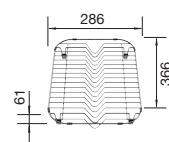

Odkvapkávacia mriežka so stojanom na tanieri 220381