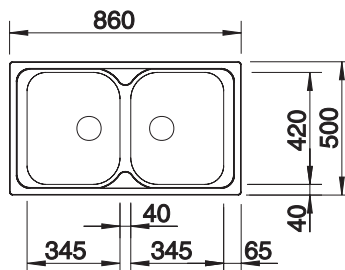

TECHNICKÝ NÁKRES

Hĺbka vaničky 160/160 mm

VOLITELNÉ PRÍSLUŠENSTVO

Doska na krájanie z masívneho buka 218313

Doska na krájanie z kvalitného plastu 217611

Nerezový kôš na riad 220573

BLANCO UNIT S TIPO 8

DARAS-S

pozri stranu 410

BOTTON II 30/2

pozri stranu 447