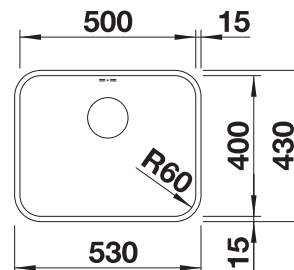

TECHNICKÝ NÁKRES

Hĺbka vaničky 175 mm
Poznámka: Odtokové prípojky pre kombinácie dvoch samostatných vaničiek sa objednávajú samostatne.