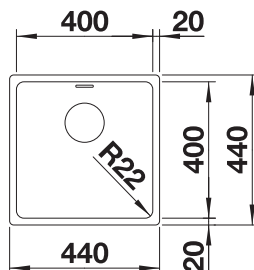

TECHNICKÝ NÁKRES

Hĺbka vaničky 190 mm
Dodržujte prosím informácie týkajúce sa výrezu pre daný spôsob zabudovania.