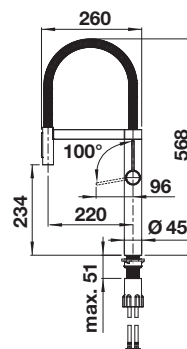

reddot winner 2025

PVD

	satin dark steel	527497
	satin platinum	527708
	PVD steel	527495

ŠPECIÁLNE FARBY

	čierna matná	527496
nie je dostupná		

TECHNICKÝ NÁKRES

Prietok 5 l/min pri tlaku 3 bary

V DODÁVKE