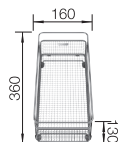

Multifunkčný kôš

223297