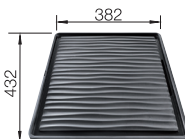

BLANCO UNIT S TOP EE 4 X 4

DARAS-S

pozri stranu 410

BOTTON Pro 45/2
Automatic

pozri stranu 445

CLARON 340-U DURINOX NEREZ

- elegantná geometria vaničky s 10 mm rádiom
- zamatovo matný vzhľad s homogénnou povrchovou štruktúrou príjemnou na dotyk
- odolný proti poškrábaniu
- vybavený elegantným prepadom C-overflow v povrchovej úprave Durinox
- odtoková armatúra InFino – elegantne integrovaná a mimoriadne jednoduchá na údržbu