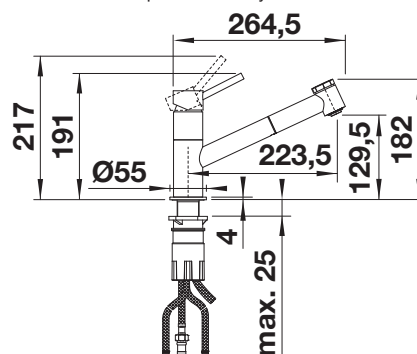

S výsuvnou sprškou

Prepínateľná sprška

KOVOVÝ POVRCH

	chróm	527961
	čierna/chróm	527963
	antracit/chróm	527962
	sivá vulkán/chróm	527967
	biela/chróm	527964
	biela soft/chróm	527966

TECHNICKÝ NÁKRES

Prietok 7.65 l/min pri tlaku 3 bary