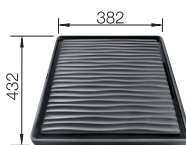

Odkvapkávač

230734