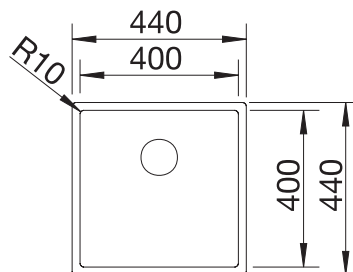

TECHNICKÝ NÁKRES

Hĺbka vaničky 190 mm
Poznámka: Okraj vaničky na zabudovanie pod pracovnú dosku nie je v rohoch uzavretý.