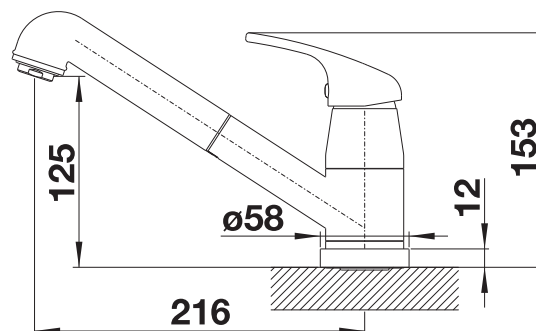

TECHNICKÝ NÁKRES

Prietok 8.25 l/min pri tlaku 3 bary
Minimálna vzdialenosť medzi drezom a krídlom okna 4 cm.

V DODÁVKE

- ramienko batérie otočné o 80°
- potrebný otvor pre batériu Ø 35 mm
- kartuša s keramikovou vložkou
- regulátor prúdu prevzdušňujúci prúd vody
- sprška z pochrómovaného plastu
- nylonom obalená spršková hadica
- závažie pre sprškovú hadicu
- flexibilné prívodové hadičky, dĺžka 950 mm a 3/8" matica
- stabilizačný trojuholník
- sériovo vybavená spätným ventilom, ktorý zabraňuje spätnému toku podľa normy EN 1717

VOLITELNÉ PRÍSLUŠENSTVO

Filter pre rohový ventil

128434

Sada regulátorov prúdu pre
čistý a perlivý prúd vody

521746

Usmerňovač sprškovej
hadice

511920

ODPORÚČANÝ DÁVKOVAČ SAPONÁTU

LATO

pozri stranu 424