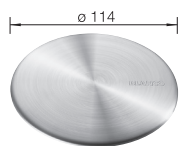

CAPFLOW

- CapFlow
- Nerez

517666