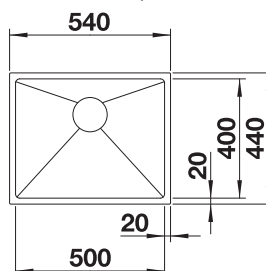

- Všestranný program vaničiek pre rôzne požiadavky
- Elegantný plochý okraj pre zabudovanie do roviny alebo pod pracovnú dosku
- Extra veľké a hlboké vaničky pre maximum pohodlia
- Precízne rohové rádiusy, moderné a funkčné
- Vyššia funkčnosť vďaka pútavým odtokovým drážkam na dne vaničky

600 Rozmer skrinky mm

Zabudovanie zhora a zospodu

600 mm

Nerezové drezy a vaničky

3

POVRCH	V DODÁVKE	
leštená nerez	bez odtokovej armatúry	235642

V DODÁVKE	TECHNICKÝ NÁKRES

odtoková armatúra nie je súčasťou dodávky

Nie je k dispozícii vo všetkých krajinách. Pre ďalšie informácie kontaktujte svojho BLANCO partnera.

Hĺbka vaničky 200 mm
Prosím, doobjednajte si odtokovú armatúru.

BLANCO QUATRUS R15-IU - výroba na objednávku, minimálne objednávkové množstvo treba preveriť v BLANCO.