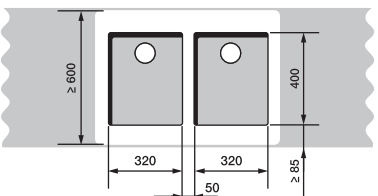

80 cm spodná skrinka

SUBLINE 320-U SUBLINE 320-U