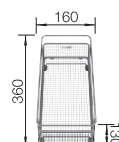

VOLITELNÉ PRÍSLUŠENSTVO

Kompozitná doska na krájanie z jaseňa
230700

Multifunkčná miska
227692

Multifunkčný kôš
223297

BLANCO UNIT S ANDANO 400/400-U

SONEA-S Flexo

pozri stranu 368

FLEXON II Low 90/4