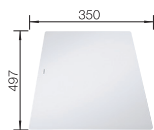

Sklenená doska na krájanie, biela