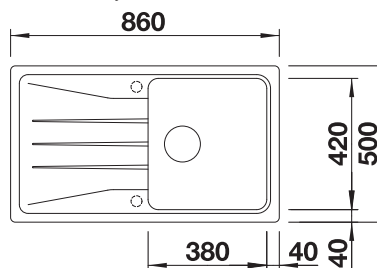

- moderný a jedinečný vzhľad
- priestranná vanička ponúka dostatok miesta pri umývaní
- veľkorysá, výrazná plocha pre batériu
- špeciálne upravený pre spodné skrinky o šírke 50 cm
- obojstranne zabudovateľný

500

Rozmer
skrinky mm

Zabudovanie
zhora

500 mm

KOMPOZIT drezy

5.1

FARBA	V DODÁVKE	OBOJSTRANNÝ DREZ
čierna	bez excentrického ovládania	525972
antracit	bez excentrického ovládania	519671
sivá skala	bez excentrického ovládania	519672
sivá vulkán	bez excentrického ovládania	527334
biela	bez excentrického ovládania	519674
biela soft	bez excentrického ovládania	527151
tartufo	bez excentrického ovládania	519678
káva	bez excentrického ovládania	519679

V DODÁVKE

odtoková armatúra so sitkom 3 1/2"

TECHNICKÝ NÁKRES

○ podfrézované otvory na vyklepnutie
Hĺbka vaničky 190 mm