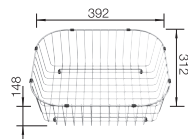

Hĺbka vaničky 165/165 mm

800 mm

Nerezové
drezy

6

VOLITELNÉ PRÍSLUŠENSTVO

Nerezový kôš na riad

220573

310