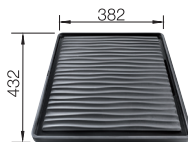

Odkvapávač
230734