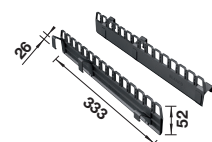

VOLITELNÉ PRÍSLUŠENSTVO

SELECT II Clip	MOVEX	Kitchen Foodwaste Caddy
521300	519357	235845

ODPORÚČANÝ ORGA SYSTÉM

Orga Shelf 60 P

pozri stranu 451

Podrobný rozmer a náčrt výřezov nájdete na www.blanco.com.

BLANCO