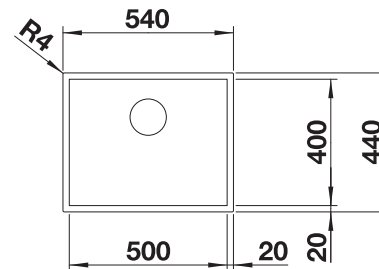

TECHNICKÝ NÁKRES

Hĺbka vaničky 175 mm
Poznámka: k dispozícii aj v prevedení pre zabudovanie do roviny.

Upozornenie k obsahu balenia:
V prípade excentrického ovládania s tiahlom je pre modely IF bez priestoru pre batériu nutná sada pre dodatočnú montáž.
Odporúčame: pol. č. 232 459