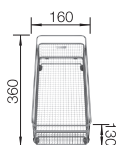

Multifunkčný kôš
223297