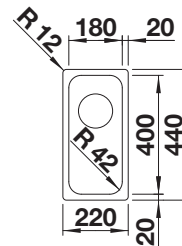

TECHNICKÝ NÁKRES

Hĺbka vaničky 125 mm
Poznámka: V prípade kombinácie dvoch samostatných vaničiek objednajte oddelene prípoje na odpad.