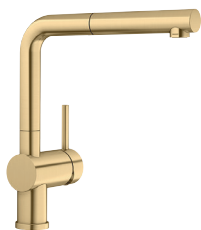

ZMIEŠAVACIE BATÉRIE