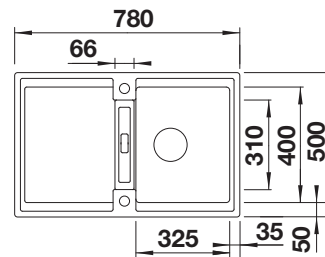

- moderný drez v krásnych farbách Silgranit s rozšírenými funkciami
- vysoká úroveň komfortu vďaka XL vaničke v kombinácii s praktickým odtokom a rovnou odtokovou plochou
- súčasťou balenia je multifunkčná mriežka ADIRA, pomocou ktorej môžete vo vaničke urobiť novú pracovnú plochu alebo ju môžete použiť ako odkvapkávač
- obojstranne zabudovateľný

450 Rozmer skrinky mm

Zabudovanie zhora

reddot winner 2024

450 mm

KOMPOZIT drezu

5.1

FARBA	V DODÁVKE	OBOJSTRANNÝ DREZ
čierna	s excentrickým ovládaním, s príslušenstvom	527585
antracit	s excentrickým ovládaním, s príslušenstvom	527586
sivá skala	s excentrickým ovládaním, s príslušenstvom	527587
sivá vulkán	s excentrickým ovládaním, s príslušenstvom	527588
biela	s excentrickým ovládaním, s príslušenstvom	527589
biela soft	s excentrickým ovládaním, s príslušenstvom	527590
tartufo	s excentrickým ovládaním, s príslušenstvom	527591
káva	s excentrickým ovládaním, s príslušenstvom	527592

V DODÁVKE

skladacia mriežka ADIRA, odtoková armatúra s 3 1/2" sitko InFino s excentrickým ovládaním (vršok excentra)

TECHNICKÝ NÁKRES

Hĺbka vaničky 200 mm