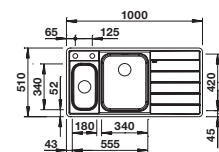

522104

522105

HĽBKA VANIČKY

190/130 mm

190/130 mm

RÁDIUS VANIČKY

V DODÁVKE

InFino s excentrickým ovládaním