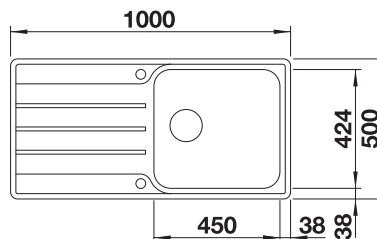

- moderný, čistý dizajn
- maximálny objem vaničky
- veľkorysý priestor pre batériu a odkvapkávaci plochu
- elegantný plochý okraj IF k zabudovaniu zhora alebo do roviny s pracovnou doskou
- obojstranne zabudovateľný
- 3 ½" výpusť so sitkom s excentrickým ovládaním

600

Rozmer
skrinky mm

IF - plochý
okraj

POVRCH	V DODÁVKE	OBOJSTRANNÝ DREZ
leštená nerez	s excentrickým ovládaním bez excentrického ovládania	523035 523034

V DODÁVKE	TECHNICKÝ NÁKRES
odtoková armatúra so sitkom 3 ½" s excentrickým ovládaním alebo odtoková armatúra so sitkom 3 ½"	Hĺbka vaničky 205 mm Údaje k výrezom pre všetky montážne postupy nájdete medzi našimi súborními na stiahnutie na internete.