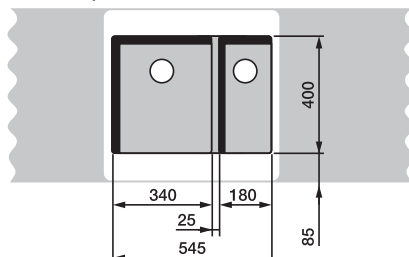

BLANCO ANDANO

60 cm spodná skrinka

ANDANO 340/180-U

BLANCO SUPRA

80 cm spodná skrinka

SUPRA 340-U + SUPRA 340-U

+

prepojenie
vaničiek
225088