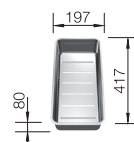

VOLITELNÉ PRÍSLUŠENSTVO

Multifunkčná miska

227692