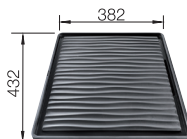

Odkvapkávač

230734