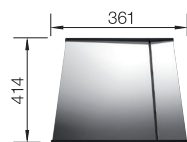

Samostatný odkvapkávač

223067