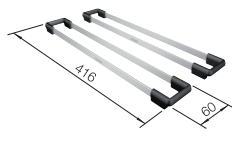

Nerezové koľajničky

235906