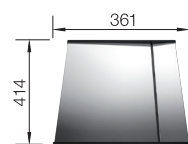

VOLITELNÉ PRÍSLUŠENSTVO

Samostatný odkvapkávač

223067