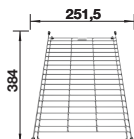

Doska na krájanie z kvalitného plastu
210521

BLANCO UNIT S NAYA 45

KANO

pozri stranu 399

BOTTON II 30/2

pozri stranu 447

BLANCORONDO SILGRANIT

- Ideálne riešenie pre malé kuchyne
- S 3 ½" výpusťou so sitkom
- Dostupné praktické voliteľné príslušenstvo