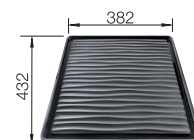

Odkvapávač

230734