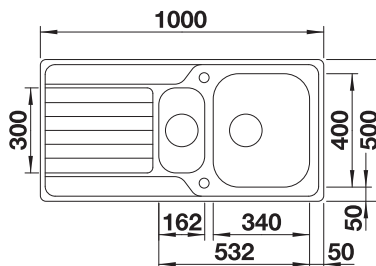

TECHNICKÝ NÁKRES

Hĺbka vaničky 195/145 mm

600 mm

Nerezové drezy

6

VOLITELNÉ PRÍSLUŠENSTVO

Doska na krájanie z masívneho buka 218313

320

BLANCO

Doska na krájanie z kvalitného plastu 217611

Nerezový kôš na riad 220573

BLANCO UNIT S DINAS 6 S

BLANCOWEGA-S II

pozri stranu 406

BOTTON Pro 60/3 Automatic

pozri stranu 445

Podrobný rozmer a náčrt výrezov nájdete na www.blanco.com.
Informácie o nariadení (EG) 1907/2006 (REACH)