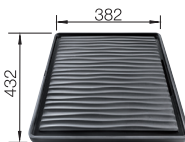

CANDOR-S

FLEXON II 50/2

pozri stranu 391

pozri stranu 440

SUPRA 450-U NEREZ

- Široká ponuka vaničiek v príjemnom dizajne
- Dostupné praktické voliteľné príslušenstvo

500

Rozmer
skrinky mm