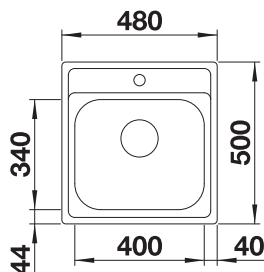

VOLITELNÉ PRÍSLUŠENSTVO

Doska na krájanie z masívneho buka 218313

Doska na krájanie z kvalitného plastu 217611

BLANCO UNIT S BLANCODANA 45

MIDA

pozri stranu 402

SOLON-IF

pozri stranu 448