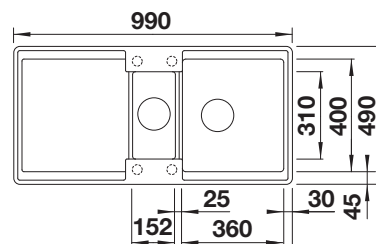

VOLITELNÉ PRÍSLUŠENSTVO

Mriežka do vaničky

234795

Kôš na riad

231693

Odkvapkávač 2 v 1

527644

BLANCO UNIT S ADIRA 6 S-F

ALTA-S II

pozri stranu 372

SELECT II 60/2 Orga

pozri stranu 433

296

BLANCO

Podrobný rozmer a náčres výrezov nájdete na www.blanco.com.
Informácie o nariadení (EG) 1907/2006 (REACH)