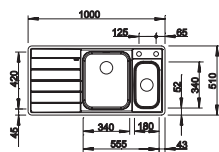

522104

522105

HĽBKA VANIČKY

190/130 mm

190/130 mm

RÁDIUS VANIČKY

V DODÁVKE

InFino s excentrickým ovládaním