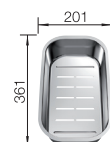

Multifunkčná miska

224787