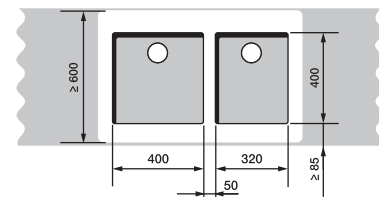

90 cm spodná skrinka

SUBLINE 400-U SUBLINE 320-U