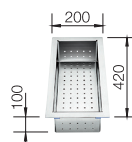

VOLITELNÉ PRÍSLUŠENSTVO

Nerezová miska
219649