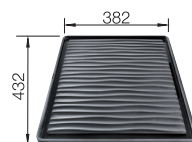

Odkvapkač

230734