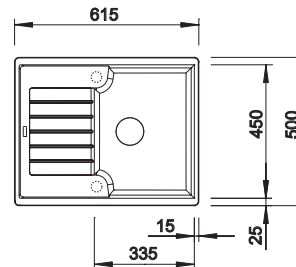

- moderný dizajn s čistými líniami
- rovnomernosť zvýraznená úzkym okrajom hrán
- charakteristický priestor pre batériu, ktorý zväčšuje odkvapkávacia plochu vo forme rámu
- najväčšia možná veľkosť vaničky vhodná do spodnej skrinky o šírke 40 cm
- komfort pri práci – aj v tých najmenších kuchyniach

400 Rozmer skrinky mm | Zabudovanie zhora

FARBA	V DODÁVKE	OBOJSTRANNÝ DREZ
čierna	bez excentrického ovládania	526006
antracit	bez excentrického ovládania	516918
sivá vulkán	bez excentrického ovládania	527378
biela	bez excentrického ovládania	516922
biela soft	bez excentrického ovládania	527195
káva	bez excentrického ovládania	516927

400 mm

KOMPOZIT drezy

5.1

V DODÁVKE

odtoková armatúra so sítikom 3 1/2"

TECHNICKÝ NÁKRES

podfrézované otvory na vyklepnutie
Hĺbka vaničky 190 mm