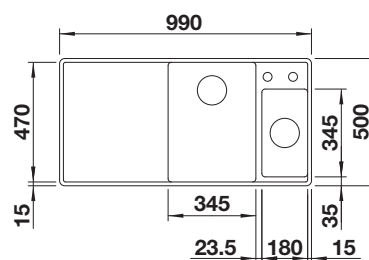

600

Rozmer skrinky mm

Zabudovanie do roviny s pracovnou doskou

Zabudovanie zospodu pod okraj dosky

600 mm

Drezy zabudovateľné zhora/do roviny

5.2

FARBA	V DODÁVKE	VANIČKA VPRAVO
čierna	s drevenou krájacou doskou so sklenenou doskou	525855 525854
antracit	s drevenou krájacou doskou so sklenenou doskou	523483 523489
sivá skála	s drevenou krájacou doskou so sklenenou doskou	523484 523490
sivá vulkán	s drevenou krájacou doskou so sklenenou doskou	527233 527232
biela	s drevenou krájacou doskou so sklenenou doskou	523486 523492
biela soft	s drevenou krájacou doskou so sklenenou doskou	527050 527049
káva	s drevenou krájacou doskou so sklenenou doskou	523488 523494

V DODÁVKE

kompozitná doska na krájanie z jaseňa, multifunkčná nerezová miska, odtoková armatúra so sítikom InFino 2 x 3 1/2" s excentrickým ovládaním (vršok excentra) hlavnej vaničky

alebo
sklenená doska na krájanie, multifunkčná nerezová miska, odtoková armatúra so sítikom InFino 2 x 3 1/2" s excentrickým ovládaním (vršok excentra) hlavnej vaničky

TECHNICKÝ NÁKRES

Hĺbka vaničky 190/145 mm
Informácie o výreze pri všetkých montážnych procesoch možno nájsť po stiahnutí z internetu.