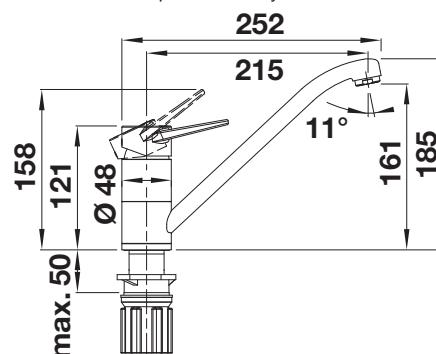

TECHNICKÝ NÁKRES

Prietok 14.98 l/min pri tlaku 3 bary

V DODÁVKE

- ramienko batérie otočné o 180°
- potrebný otvor pre batériu Ø 35 mm
- kartuša s keramikou vložkou
- regulátor prúdu prevzdušňujúci prúd vody
- flexibilné prívodové hadičky, dĺžka 500 m a 3/8" matica
- stabilizačný trojuholník

VOLITELNÉ PRÍSLUŠENSTVO

Filter pre rohový ventil

128434

Sada regulátorov prúdu pre čistý a perlivý prúd vody

521746

ODPORÚČANÝ DÁVKOVAČ SAPONÁTU

LATO

pozri stranu 424