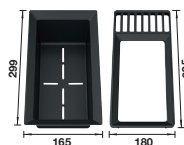

ODKVAPKÁVAČ 2 V 1

- Odkvapkávač 2 v 1 527644
- K dispozícii na zakúpenie u vášho partnera BLANCO
- čierno-šedá
- umelá hmota
- 103 x 395 x 180 mm