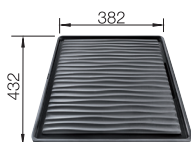

Odkvapávač
230734