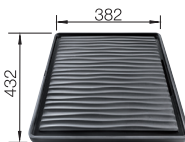

Odkvapkávač
230734