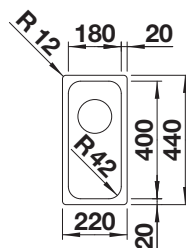

TECHNICKÝ NÁKRES

Hĺbka vaničky 125 mm
Poznámka: Pri montáži kuchynskej batérie, excentrického ovládania alebo dávkovača umývacieho prostriedku do laminátovej pracovnej dosky je nutná pružná tesniaca páska.

V prípade kombinácie dvoch samostatných vaničiek objednáte oddelene prípoje na odpad.