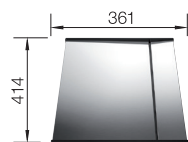

VOLITELNÉ PRÍSLUŠENSTVO

Samostatný odkvapkávač

223067