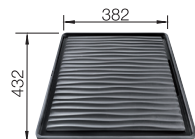

POZNÁMKA K INŠTALÁCII

Odtokovú armatúru 1 ½" prosím objednať zvlášť.
Rozmery vaničky: 240 x 370 x 150 mm
Rozmery výrezu: 312 x 452 mm

VOLITELNÉ PRÍSLUŠENSTVO

Odkvapkávač

230734