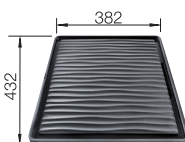

Odkvapkávač

230734