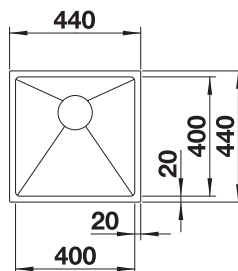

TECHNICKÝ NÁKRES

Hĺbka vaničky 200 mm
Prosím, doobjednajte si odtokovú armatúru.

BLANCO QUATRUS R15-IU - výroba na objednávku, minimálne objednávkové množstvo treba preveriť v BLANCO.