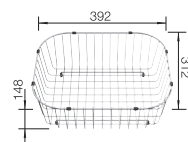

VOLITELNÉ PRÍSLUŠENSTVO

Nerezový kôš na riad

220573