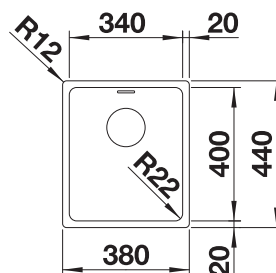

TECHNICKÝ NÁKRES

Hĺbka vaničky 190 mm
Poznámka: Pri montáži kuchynskej batérie, excentrického ovládania alebo dávkovača umývacieho prostriedku do laminátovej pracovnej dosky je nutná pružná tesniaca páska.

Údaje k výrezom pre všetky montážne postupy nájdete medzi našimi súbormi na stiahnutie na internete.