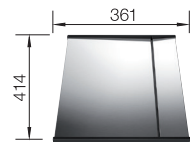

VOLITELNÉ PRÍSLUŠENSTVO

Samostatný odkvapkávač

223067