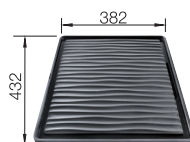

Odkvapkávač
230734