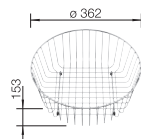

600 mm

Nerezové drez

6

VOLITELNÉ PRÍSLUŠENSTVO

Doska na krájanie z masívneho buka
218421

324

BLANCO

Nerezový kôš na riad
220574