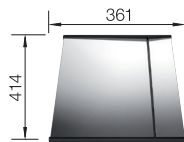

Samostatný odkvapkávač

223067