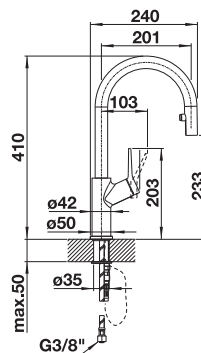

TECHNICKÝ NÁKRES

Prietok 9 l/min pri tlaku 3 bary

V DODÁVKE

- ramienko batérie otočné o 190°
- potrebný otvor pre batériu Ø 35 mm
- kartuša s keramikou vložkou
- regulátor prúdu prevzdušňujúci prúd vody
- sprška z pochrómovaného plastu
- skrytá sprška s prepínačom umiestneným na zadnej strane
- nylonom obalená spršková hadica
- závažie pre sprškovú hadicu
- flexibilné prívodové hadičky, dĺžka 500 mm a 1/2" matica
- stabilizačný trojuholník
- sériovo vybavená spätným ventilom, ktorý zabráňuje spätnému toku podľa EN 1717

VOLITELNÉ PRÍSLUŠENSTVO

Filter pre rohový ventil

128434

Usmerňovač sprškovej hadice

511920

ODPORÚČANÝ DÁVKOVAČ SAPONÁTU

LATO

pozri stranu 424