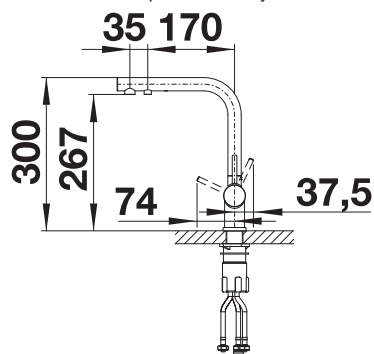

TECHNICKÝ NÁKRES

Prietok 9.5 l/min pri tlaku 3 bary

V DODÁVKE

- ramienko batérie otočné o 360°
- potrebný otvor pre batériu Ø 35 mm
- kartuša s keramikou vložkou
- laminárový perlátor
- flexibilné prívodové hadičky, dĺžka 500 mm a 3/8" matica
- stabilizačný trojuholník
- filtračný systém nie je súčasťou

VOLITELNÉ PRÍSLUŠENSTVO

Drink Filter Set Soft L	Filter pre rohový ventil
527453	128434

346

BLANCO

ODPORÚČANÝ DÁVKOVAČ SAPONÁTU

LATO

pozri stranu 424

Podrobný rozmer a náčrt výrezov nájdete na www.blanco.com.
Informácie o nariadení (EG) 1907/2006 (REACH)