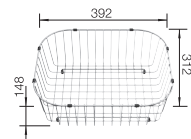

VOLITELNÉ PRÍSLUŠENSTVO

Nerezový kôš na riad
220573