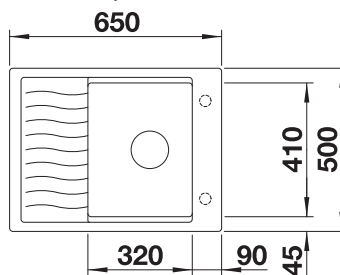

TECHNICKÝ NÁKRES

○ podfrézované otvory na vyklepnutie
Hĺbka vaničky 190 mm

VOLITELNÉ PRÍSLUŠENSTVO

Doska na krájanie z masívneho buka 218313

Doska na krájanie z kvalitného plastu 217611

Multifunkčná miska 227689

BLANCO UNIT S ELON 45 S

CARENA-S Vario
pozri stranu 379

SELECT II 45/2
pozri stranu 438