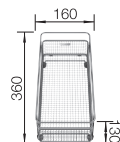

Multifunkčný kôš

223297