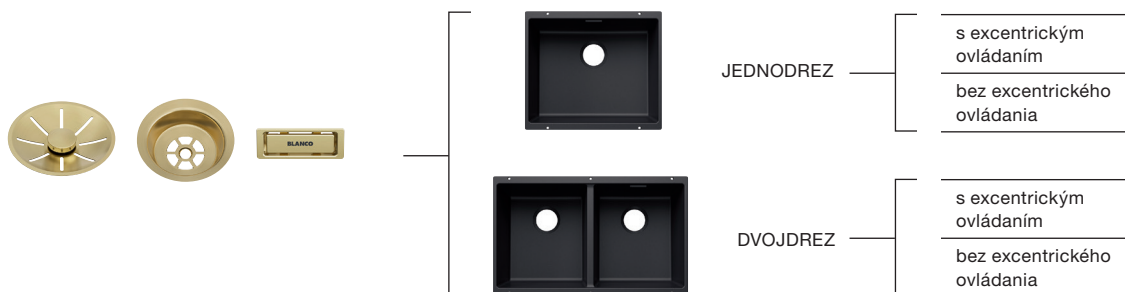

2. Vyberte si preferovaný farebne zladený odtokový systém InFino