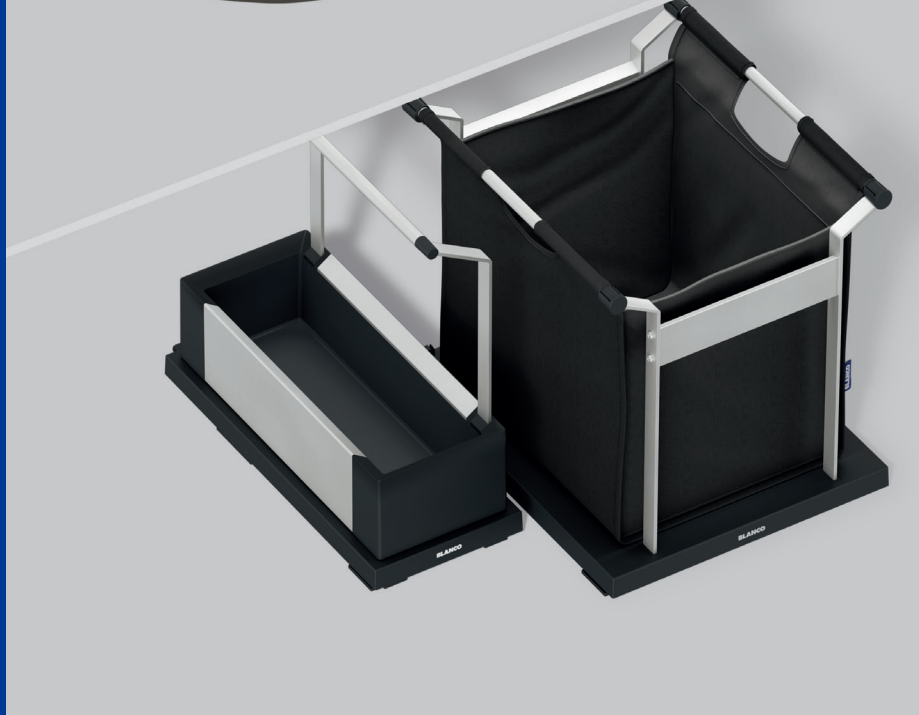

2026 UNIT GUIDE

BLANCO

BLANCO.COM

BEZPROBLÉMOVÉ RIEŠENIE PRE
UMÝVACIE CENTRUM V KUCHYNI

KUCHYNSKÉ DREZY, ZMIEŠAVACIE
BATERIE A SYSTÉMY TRIEDENIA
ODPADU

OBSAH

O BLANCO	4-7
BLANCO UNIT	8-17
PREČO BLANCO UNIT	8-11
UNIT INŠPIRÁCIA 100. VÝROČIE BLANCO	12-13
UNIT INŠPIRÁCIE	14-17
BLANCO KOMPETENCIE	18-37
NOVINKY	38-42
1 PREHLAD	43-67
2 KOMPOZIT DREZY A VANIČKY	68-129
2.1 VANIČKY S FAREBNÝMI KOMPONENTMI	72-84
ETAGON	74, 78, 79
OOVALON	72, 73
PLEON	77, 83
SUBLINE	75, 76, 80, 81, 82, 84
2.2 KOMPOZIT DREZY A VANIČKY	85-120
DALAGO	97, 108, 114, 116
ETAGON	91, 92, 101, 102
LEGRA	100, 111
LEXA	98
METRA	88, 109
NAYA	89, 99, 110, 115, 117
PLEON	87, 96, 106, 107, 113
BLANCORONDO	118
SUBLINE	86, 93, 94, 95, 103, 104, 105, 112, 119, 120
VINTERA XL	85
ZIA	90
2.3 VANIČKY ZABUDOVATEĽNÉ ZHORA/ DO ROVINY	121-129
DALAGO	121, 125, 127, 128
ETAGON	122, 123
SUBLINE	124, 126, 129
3 NEREZOVÉ DREZY A VANIČKY	130-233
ANDANO	134, 135, 136, 154, 155, 156, 178, 179, 180, 193, 194, 204, 205, 206, 221, 222, 229, 230
CLARON	132, 133, 143, 144, 145, 146, 147, 148, 149, 150, 167, 168, 169, 170, 171, 172, 173, 174, 191, 192, 198, 199, 200, 201, 202, 203, 217, 218, 219, 220, 227, 228
BLANCODANA	190, 215
ETAGON	140, 141, 142, 164, 165, 166
LANTOS	183
LEMIS	158, 182
PLENTA	138
QUATRUS	137, 157, 163, 181, 207, 223
RONDOSOL	214
SOLIS	159, 160, 161, 184, 185, 186, 195, 196, 208, 209, 210, 224, 225, 231, 232
SUPRA	187, 188, 189, 197, 211, 212, 213, 226
TIPO	162
TOP	139, 216, 233
ZEROX	151, 152, 153, 175, 176, 177