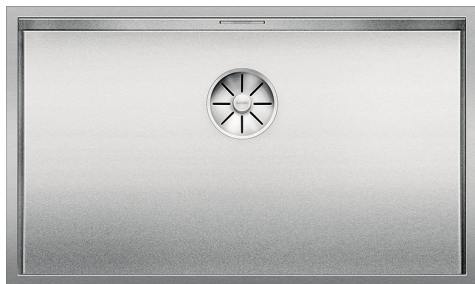

BLANCO CULINA-S II

pozri stranu 359

SOLON-IF

pozri stranu 448

ZEROX 700-U DURINOX NEREZ

800 mm

- vanička s výraznou, pravouhlou geometriou s nulovým rádiom
- zamatovo matný vzhľad s homogénnou povrchovou štruktúrou príjemnou na dotyk
- odolný proti poškrábaniu
- vybavený elegantným prepacom C-overflow v povrchovej úprave Durinox
- odtoková armatúra InFino – elegantne integrovaná a mimoriadne jednoduchá na údržbu