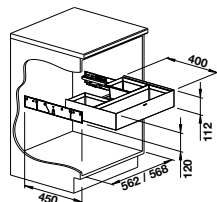

ORGANIZAČNÁ ZÁSUVKA

- optimálne využitie priestoru vďaka flexibilnému odkladaciemu priestoru v spodnej skrinke
- neuveriteľne jednoduché zatváranie zásuvky vďaka kvalitnému samozatváraciemu systému s tlmením
- dodatočné vybavenie k systémom SELECT II a FLEXON II pre spodné skrinky so šírkou 60 cm
- dizajn dokonale zladený so systémami SELECT II a FLEXON II

Predný výsuv

ROZMER SKRINKY MM

600

ORGANIZAČNÁ ZÁSUVKA

526212

TECHNICKÝ NÁKRES

V DODÁVKE

Organizačná zásuvka s úplným rozšírením, univerzálny box 1 x 7 l a 2 x 2,5 l

VOLITELNÉ PRÍSLUŠENSTVO

ODPORUČANÝ KOŠOVÝ SYSTÉM

FLEXON II Low 60/2

pozri stranu 443

BLANCO

453