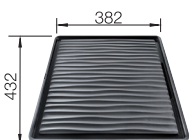

VOLITELNÉ PRÍSLUŠENSTVO

Odkvapkávač

230734