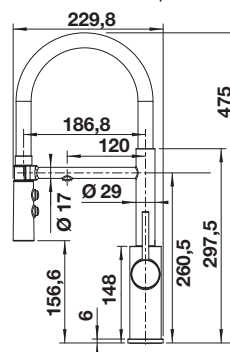

TECHNICKÝ NÁKRES

Prietok 7.68 l/min pri tlaku 3 bary

V DODÁVKE

- výtok vody otočiteľný o 360°
- potrebný otvor pre batériu Ø 35 mm
- kartuša s keramickými tesneniami
- sprška vyrobený z plastu
- čierna hadica vyrobená zo silikónu
- flexibilné prívodné hadice s dĺžko 700 mm a 3/8" maticou na jednoduchú a bezpečnú montáž
- patentovaný perlátor znižuje tvorbu vodného kameňa
- stabilizačná platnička na vyššiu stabilitu batérie pri zabudovaní do nerezových drezov
- so spätným ventilom, ktorý zabraňuje spätnému toku podľa normy EN 1717
- filtračný systém nie je súčasťou dodávky

Nariadenie EÚ o bezpečnosti výrobkov
Varovanie: magnetické pole.

VOLITELNÉ PRÍSLUŠENSTVO

Drink Filter Set Soft L	Filter pre rohový ventil
527453	128434

ODPORÚČANÝ DÁVKOVAČ SAPONÁTU

LATO

pozri stranu 424