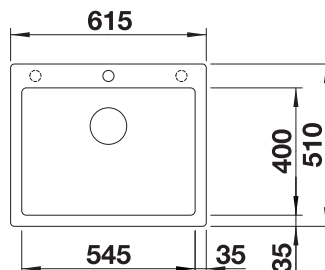

V DODÁVKE

TECHNICKÝ NÁKRES

podfrézované otvory na vyklepnutie
Hĺbka vaničky 220 mm
Voliteľná kompozitná doska na krájanie z jaseňa sa dá umiestniť na okraj drezu, len ak je priemer kuchynskej batérie menej ako 48 mm.

Poznámka: Komponenty odtoku sa musia objednávať samostatne.