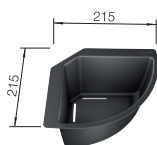

Doska na krájanie
z masívneho buka
218313

264

BLANCO

Doska na krájanie
z kvalitného plastu
217611

Rohová miska
235866

BLANCO UNIT S METRA XL 6 S

LINUS-S

pozri stranu 385