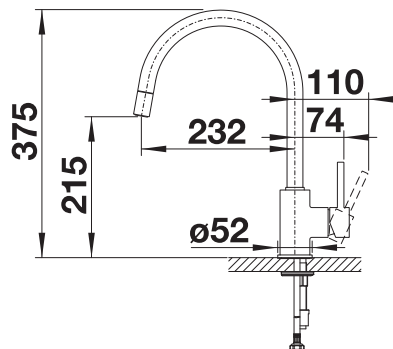

TECHNICKÝ NÁKRES

Výroba na objednávku, minimálne objednávkové množstvo treba preveriť u BLANCO.

V DODÁVKE

- ramienko batérie otočné o 360°
- potrebný otvor pre batériu Ø 35 mm
- kartuš s keramikovou vložkou
- regulátor prúdu prevzdušňujúci prúd vody
- sprška z pochrómovaného plastu
- nylonom obalená spršková hadica
- závažie pre sprškovú hadicu
- flexibilné privodové hadičky, dĺžka 500 mm a 1/2" matica
- stabilizačný trojuholník pre vyššiu stabilitu batérie pri osadení do nerezových drezov
- sériovo vybavená spätným ventilom, ktorý zabráňuje spätnému toku podľa EN 1717

VOLITELNÉ PRÍSLUŠENSTVO

Filter pre rohový ventil 128434	Usmerňovač sprškovej hadice 511920

ODPORÚČANÝ DÁVKOVAČ SAPONÁTU