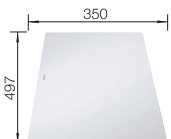

Kompozitná doska na krájanie z jaseňa

Multifunkčná miska

InFino s excentrickým ovládaním

VOLITELNÉ PRÍSLUŠENSTVO

Sklenená doska na krájanie,
biela
234045

BLANCO UNIT S AXIA III 6 S

LINEE-S

SELECT II 60/3 Orga