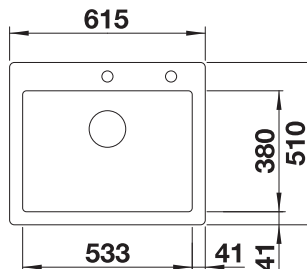

- puristický dizajn pre nadčasové kuchyne
- ploché vyhotovenie okraja drezu
- veľká, priestraná vanička s priestorom pre batériu
- kvalitné vyhotovenie s excentrickým ovládaním a odtokovou armatúrou InFino – elegantne integrovaná a mimoriadne jednoduchá na údržbu
- vhodný pre spodnú skrinku so šírkou 60 cm

600

Rozmer
skrinky mm

Zabudovanie
zhora

600 mm

Keramické
vaničky

4

FARBA	V DODÁVKE	
čierna	s excentrickým ovládaním	524738
bazalt	s excentrickým ovládaním	524737
krištáľovo biela, lesklá	s excentrickým ovládaním	524731
magnólia, lesklá	s excentrickým ovládaním	524732

V DODÁVKE

odtoková armatúra so sítom InFino 3 1/2" s excentrickým ovládaním (ťahlo)

TECHNICKÝ NÁKRES

Hĺbka vaničky 190 mm
K dispozícií sú podfrézované otvory pre batériu a excentrické ovládanie.

Na inštaláciu kuchynskej batérie alebo excentrického ovládania do keramických drezov je nutná pružná tesniaca gumička, pol. č. 120 055.

Súčasťou balenia je: dva podfrézované otvory na batériu, excentrické ovládanie a povrchová úprava Pura Plus.