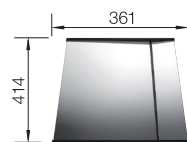

Samostatný odkvapkávač

223067