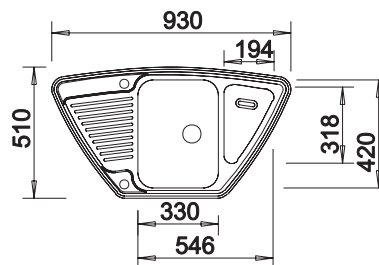

- funkčný dizajn
- priestranná vanička
- praktický prídavný odtok
- s nerezovou odtokovou armatúrou so sitkom 3 ½"
- obojstranne zabudovateľný
- s excentrickým ovládaním odtoku

900 x 900 Rohová skrinka mm

Zabudovanie zhora

POVRCH	V DODÁVKE	VANIČKA UPROSTRED
● nerez	s excentrickým ovládaním	526338

V DODÁVKE	TECHNICKÝ NÁKRES
odtoková armatúra so sitkom 3 ½" s excentrickým ovládaním (vršok excentra)	Hĺbka vaničky 165/30 mm Výrez podľa šablóny.