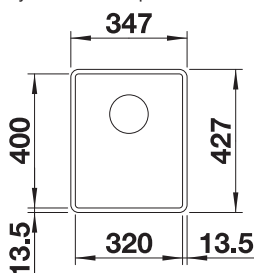

- vaničky pre moderné plánovanie kuchyne
- nadčasovo elegantný, rovný tvar vaničky
- kvalitné vyhotovenie so zakrytým prepacom C-overflow a odtokovou armatúrou InFino – elegantne integrovaná a mimoriadne jednoduchá na údržbu
- k dispozícii aj voliteľné všestranné príslušenstvo

400

Rozmer
skrinky mm

Zabudovanie do roviny
s pracovnou doskou

Zabudovanie zospodu
pod okraj dosky

FARBA	V DODÁVKE	
čierna	bez excentrického ovládania	525982
antracit	bez excentrického ovládania	523416
sivá skala	bez excentrického ovládania	523417
sivá vulkán	bez excentrického ovládania	527342
biela	bez excentrického ovládania	523419
biela soft	bez excentrického ovládania	527159
káva	bez excentrického ovládania	523421

V DODÁVKE

odtoková armatúra so sítkom InFino 3 1/2"

TECHNICKÝ NÁKRES

Hĺbka vaničky 190 mm
Údaje k výrezom pre všetky montážne postupy nájdete medzi našimi súbormi na stiahnutie na internete.

Upozornenie:
Ak je hrúbka pracovnej dosky väčšia ako 15 mm, musí byť na spodnej strane vyrezaný priestor pre prepac.
Podrobnosti o rozmeroch a výkresy týkajúce sa jednotlivých modelov a ich výrezov sú k dispozícii online na www.blanco.com