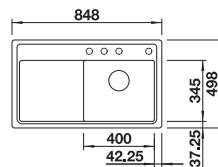

Vanička vpravo

Vanička vľavo

čierna

526043

526040

antracit

523811

523832

sivá skala

523813

523833

sivá vulkán

527363

527362

biela

523816

523836

biela soft

527180

527179

káva

523818

523839

HĽBKA VANIČKY

190 mm

190 mm

podfrézované otvory na
vyklepnutie

V DODÁVKE
InFino s excentrickým
ovládaním

odtoková armatúra so sitkom InFino 3 1/2" s excentrickým ovládaním (vršok excentra) hlavnej vaničky

VOLITELNÉ PRÍSLUŠENSTVO

Kompozitná doska na
krájanie z jaseňa
229421

Doska na krájanie z čierneho
satinovaného skla
224629

Multifunkčná miska
223077