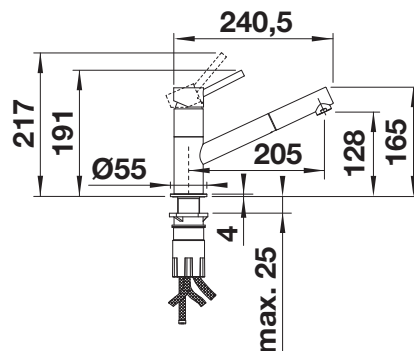

TECHNICKÝ NÁKRES

Prietok 9.3 l/min pri tlaku 3 bary

V DODÁVKE

- ramienko batérie otočné o 120°
- potrebný otvor pre batériu Ø 35 mm
- kartuša s keramikou vložkou
- regulátor prúdu prevzdušňujúci prúd vody
- sprška z pochrómovaného plastu
- nylonom obalená spršková hadica
- závažie pre sprškovú hadicu
- flexibilné prívodové hadičky, dĺžka 500 m a 3/8" matica
- stabilizačný trojuholník
- sériovo vybavená spätným ventilom, ktorý zabraňuje spätnému toku podľa EN 1717

VOLITELNÉ PRÍSLUŠENSTVO

Filter pre rohový ventil
128434

Sada regulátorov prúdu pre čistý a perlivý prúd vody
521746

Usmerňovač sprškovej hadice
511920

ODPORÚČANÝ DÁVKOVAČ SAPONÁTU

LATO

pozri stranu 424