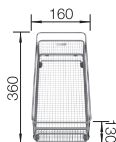

Multifunkčný kôš
223297