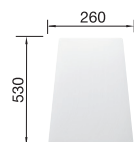

TECHNICKÝ NÁKRES

○ podfrézované otvory na vyklepnutie
Hĺbka vaničky 200/135 mm

VOLITELNÉ PRÍSLUŠENSTVO

Doska na krájanie
z masívneho buka
218313

258

BLANCO

Doska na krájanie
z kvalitného plastu
217611

Mriežka do vaničky
234795