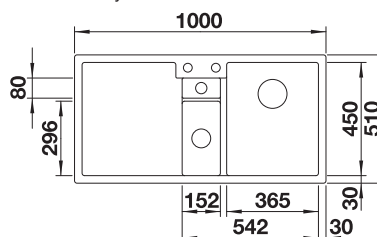

Hĺbka vaničky 190/155/45 mm

VOLITELNÉ PRÍSLUŠENSTVO

Drevená doska na
krájanie z javora
235844

Podrobný rozmer a nákres výrezov nájdete na www.blanco.com.
Informácie o nariadení (EG) 1907/2006 (REACH)

BLANCO UNIT S COLLECTIS 6 S