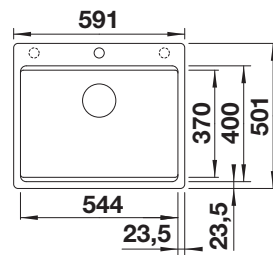

TECHNICKÝ NÁKRES

○ podfrézované otvory na vyklepnutie

Hĺbka vaničky 220 mm

Poznámka:

V oblasti batérie sa musí na pracovnú dosku dodatočne zapracovať nosný povrch drezu.

Údaje o rozmeroch a výkresy týkajúce sa jednotlivých modelov a ich výrezov sú k dispozícii online na www.blanco.com.