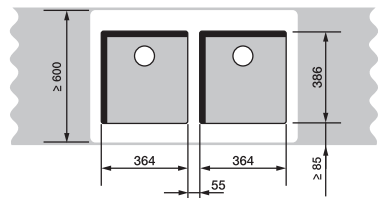

KERAMIKA

90 cm spodná skrinka

SUBLINE 375-U SUBLINE 375-U