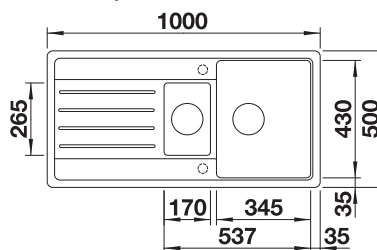

- klasické línie kombinované s modernými funkciami
- priestranná hlavná a prídavná vanička
- obojstranne zabudovateľný

600

Rozmer
skrinky mm

Zabudovanie
zhora

600 mm

KOMPOZIT drezu

5.1

FARBA	V DODÁVKE	OBOJSTRANNÝ DREZ
čierna	bez excentrického ovládania	526086
antracit	bez excentrického ovládania	522207
sivá vulkán	bez excentrického ovládania	527271
biela	bez excentrického ovládania	522209
biela soft	bez excentrického ovládania	527088
káva	bez excentrického ovládania	522212

V DODÁVKE

odtoková armatúra so sítom 2 x 3 1/2"

TECHNICKÝ NÁKRES

○ podfrézované otvory na vyklepnutie
Hĺbka vaničky 190/135 mm