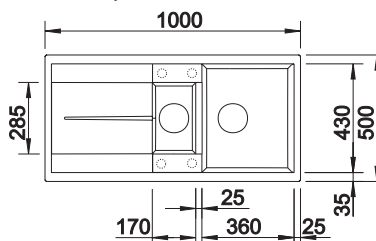

TECHNICKÝ NÁKRES

○ podfrézované otvory na vyklepnutie
Hĺbka vaničky 190/145 mm

VOLITELNÉ PRÍSLUŠENSTVO

Doska na krájanie z masívneho buka 218313

Doska na krájanie z kvalitného plastu 217611

Multifunkčná miska 217796

BLANCO UNIT S METRA 6 S

LINUS-S

pozri stranu 385

SELECT II 60/3

pozri stranu 434