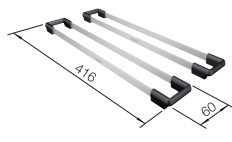

Nerezové kolajničky
235906