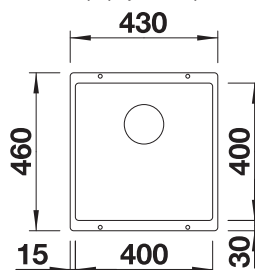

TECHNICKÝ NÁKRES

Hĺbka vaničky 190 mm
Polomer výrezu: 10 mm

Poznámka: Komponenty odtoku sa musia objednávať samostatne.
Poznámka: V prípade kombinácie dvoch samostatných vaničiek si objednajte oddelene prípoje na odpad.