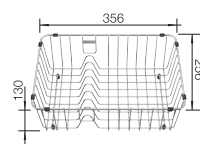

VOLITELNÉ PRÍSLUŠENSTVO

Kôš na riad	Odkvapkávač	Odtokové spojenie
231693	230734	236268