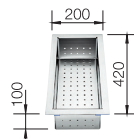

VOLITELNÉ PRÍSLUŠENSTVO

Nerezová miska	Samostatný odkvapkávač	Multifunkčný kôš
219649	223067	223297