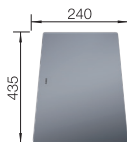

Sklenená doska na krájanie
strieborná
227697