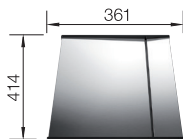

VOLITELNÉ PRÍSLUŠENSTVO

Nerezová miska	Samostatný odkvapkávač	Multifunkčný kôš
219649	223067	223297