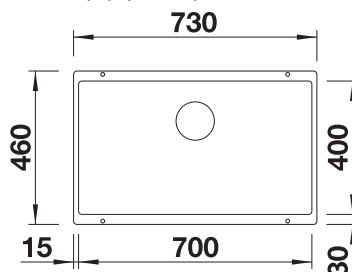

V DODÁVKE

sada úchyto

TECHNICKÝ NÁKRES

Hĺbka vaničky 190 mm
Polomer výrezu: 10 mm

Poznámka: Komponenty odtoku sa musia objednávať samostatne.
Poznámka: V prípade kombinácie dvoch samostatných vaničiek objednejte oddelene prípoje na odpad.