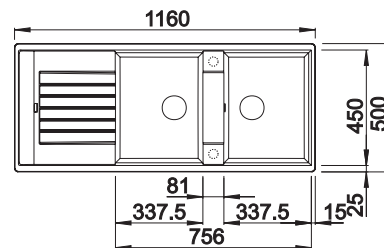

- moderný dizajn s čistými líniami
- rovnomernosť zvýraznená úzkym okrajom hrán
- charakteristický priestor pre batériu, ktorý zväčšuje odkvapkávacia plocha vo forme rámu
- veľká dvojvanička s odkvapkávacou plochou ponúkajú komfortný priestor
- klasické usporiadanie vaničky pre obojstrannú možnosť zabudovania

800 Rozmer skrinky mm | Zabudovanie zhora

FARBA	V DODÁVKE	OBOJSTRANNÝ DREZ
čierna	bez excentrického ovládania	526027
antracit	bez excentrického ovládania	515605
sivá vulkán	bez excentrického ovládania	527392
biela	bez excentrického ovládania	515597
biela soft	bez excentrického ovládania	527209
káva	bez excentrického ovládania	515602

800 mm

KOMPOZIT drezy

5.1

V DODÁVKE

odtoková armatúra so sítom 2x 3 1/2"

TECHNICKÝ NÁKRES

podfrézované otvory na vyklepnutie
Hĺbka vaničky 190/190 mm