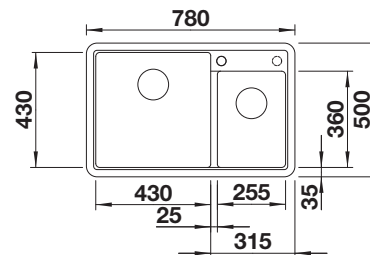

TECHNICKÝ NÁKRES

podfrézované otvory na vyklepnutie
Hĺbka vaničky 190/190 mm

VOLITELNÉ PRÍSLUŠENSTVO

Doska na krájanie
z masívneho buka
218313

Doska na krájanie
z kvalitného plastu
217611

100

BLANCO

BLANCO UNIT S LEGRA 8

MIDA-S

pozri stranu 401

SOLON-IF

pozri stranu 448

Podrobný rozmer a náčres výrezov nájdete na www.blanco.com.
Informácie o nariadení (EG) 1907/2006 (REACH)