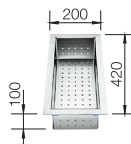

Nerezová miska

219649