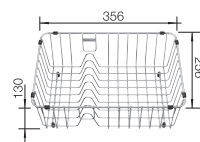

VOLITELNÉ PRÍSLUŠENSTVO

Koš na riad

231693