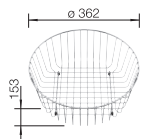

VOLITELNÉ PRÍSLUŠENSTVO

Doska na krájanie z masívneho buka 218421

214

BLANCO

Nerezový kôš na riad 220574

BLANCO UNIT S RONDOSOL

MIDA-S

pozri stranu 401