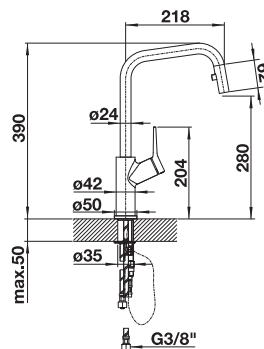

TECHNICKÝ NÁKRES

Prietok 9.14 l/min pri tlaku 3 bary