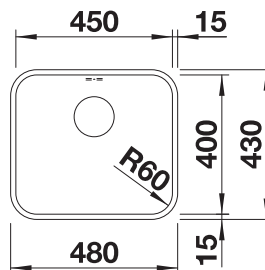

TECHNICKÝ NÁKRES

Hĺbka vaničky 175 mm
Poznámka: Je nutné doobjednať si prepojenie vaničiek, pokiaľ kombinujete dve samostatné jednovaničky.