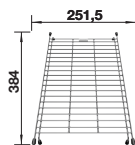

- zvyšuje funkčnosť drezu, ale zaberá minimum miesta
- ideálna napr. na odkvapkávanie riadu alebo oplachovanie potravín
- po upevnení vo vaničke vytvorí mriežka dodatočnú funkčnú úroveň
- po umiestnení vedľa drezu slúži odkvapkávacia mriežka ako podložka pod hrniec
- vyrobená z kvalitnej nerezi

MRIEŽKA

- Mriežka do vaničky
- odporúčame ako príslušenstvo k drezom BLANCO PLEON a SUBLINE z materiálu SILGRANIT a keramiky
- Nerez
- 384 x 251,5 mm

234795