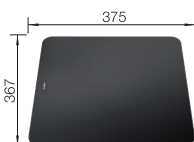

VOLITELNÉ PRÍSLUŠENSTVO

Kompozitná doska na
krájanie z jaseňa
229421

300

BLANCO

Doska na krájanie z čierneho
satinovaného skla
224629

Multifunkčná miska
223077

BLANCO UNIT S ZENAR 5 S-F

AVONA