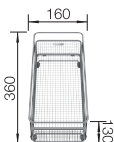

Multifunkčný kôš

223297