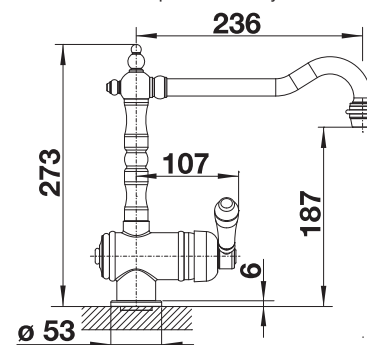

TECHNICKÝ NÁKRES

Prietok 13.7 l/min pri tlaku 3 bary

V DODÁVKE

- ramienko batérie otočné o 360°
- potrebný otvor pre batériu Ø 35 mm
- kartuša s keramikou vložkou
- regulátor prúdu prevzdušňujúci prúd vody
- flexibilné prívodové hadičky, dĺžka 500 mm a 3/8" matica
- stabilizačný trojuholník

VOLITELNÉ PRÍSLUŠENSTVO

Filter pre rohový ventil 128434	Sada regulátorov prúdu pre čistý a perlivý prúd vody 521746

ODPORÚČANÝ DÁVKOVAČ SAPONÁTU

TORRE

pozri stranu 426