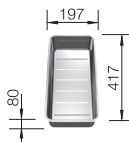

Multifunkčná miska
227692