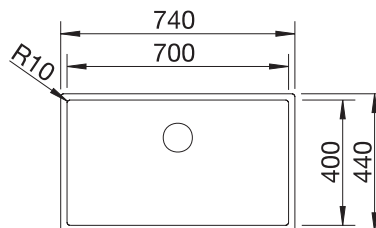

TECHNICKÝ NÁKRES

Hĺbka vaničky 190 mm
Poznámka: Okraj vaničky na zabudovanie pod pracovnú dosku nie je v rohoch uzavretý.