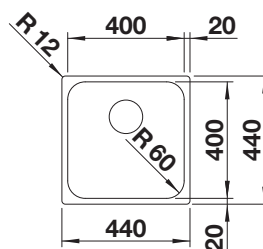

TECHNICKÝ NÁKRES

Hĺbka vaničky 175 mm
Na montáž kuchynskej batérie, excentrického ovládania alebo dávkovača umývacieho prostriedku do laminátovej dosky nájdete na str. 381 flexibilnú tesniacu gumičku.
Údaje k výrezom pre všetky montážne postupy nájdete medzi našimi súborními na stiahnutie na internete.