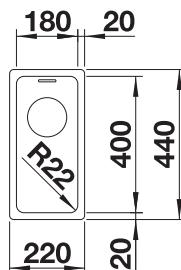

TECHNICKÝ NÁKRES

Hĺbka vaničky 130 mm
Dodržujte prosím informácie týkajúce sa výrezu pre daný spôsob zabudovania.