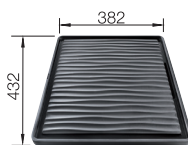

Odkvapkávač
230734