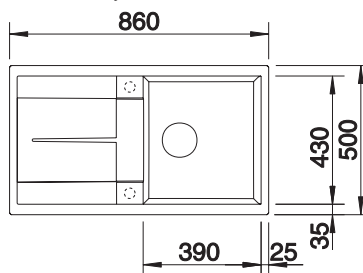

TECHNICKÝ NÁKRES

podfrézované otvory na vyklepnutie
Hĺbka vaničky 190 mm

VOLITELNÉ PRÍSLUŠENSTVO

Doska na krájanie z masívneho buka
218313

Doska na krájanie z kvalitného plastu
217611

Rohová miska
235866

BLANCO UNIT S METRA 5 S

LINUS

pozri stranu 388

SELECT II 50/2

pozri stranu 438