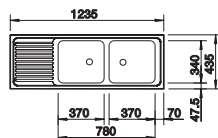

TOP EZS 12 X 4-2 NEREZ

- ideálne riešenie drezu pre jednoduché potreby
- obojstranne zabudovateľný
- 1 ½" odtoková armatúra

Zabudovanie
zhora

ROZMER SKRINKY MM

900

TOP EZS 12 x 4-2

Obojstranný drez

nerez

500374

HĽBKA VANIČKY

155/155 mm

odtoková armatúra

137034

RÁDIUS VANIČKY

Dvojitú odtokovú armatúru 1 ½" prosím objednať zvlášť.
Rozmery vaničky: 370 x 340 x 150 mm
Rozmery výrezu: 1217 x 417 mm

POZNÁMKA K INŠTALÁCII

VOLITELNÉ PRÍSLUŠENSTVO

Nerezový kôš na riad

514238

BLANCO UNIT S TOP EZS 12 X 4-2

DARAS-S

FLEXON II Low 80/3

pozri stranu 410

pozri stranu 442