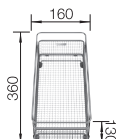

VOLITELNÉ PRÍSLUŠENSTVO

Sklenená doska na krájanie
 strieborná
 227697

Multifunkčná miska
 227692

Multifunkčný kôš
 223297

BLANCO UNIT S ANDANO 400/400-IF

SONEA-S Flexo
 pozri stranu 368

FLEXON II Low 90/4
 pozri stranu 442