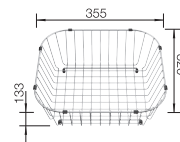

Nerezový kôš na riad
514238