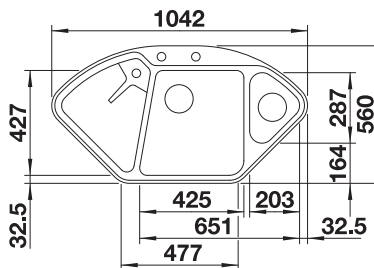

TECHNICKÝ NÁKRES

Hĺbka vaničky 185/130 mm
Aby ste mohli využívať všetky výhody tohto drezu, odporúčame kombinovať s batériami BLANCO s výsuvnou sprškou.

Výrez podľa šablóny.