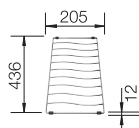

- kompaktný jednovaničkový drez aj pre malé kuchyne
- praktická a komfortná XL vanička
- inovatívne riešenie: odkvapkávaciú plochu možno rozšíriť pomocou posuvnej nerezovej mriežky
- moderný, dokonale zladený dizajn drezu a príslušenstva
- viacúčelová odkvapkávacia nerezová mriežka je súčasťou balenia

600

Rozmer skrinky mm

Zabudovanie do roviny s pracovnou doskou

Zabudovanie zospodu pod okraj dosky

600 mm

Drezy zabudovateľné zhora/do roviny

5.2

FARBA	V DODÁVKE	OBOJSTRANNÝ DREZ
čierna	s excentrickým ovládaním, s príslušenstvom	525884
antracit	s excentrickým ovládaním, s príslušenstvom	524854
sivá skala	s excentrickým ovládaním, s príslušenstvom	524855
sivá vulkán	s excentrickým ovládaním, s príslušenstvom	527254
biela	s excentrickým ovládaním, s príslušenstvom	524857
biela soft	s excentrickým ovládaním, s príslušenstvom	527071
káva	s excentrickým ovládaním, s príslušenstvom	524859

V DODÁVKE

odkvapkávacia nerezová mriežka, odtoková armatúra so sitkom InFino 3 1/2" s excentrickým ovládaním (vršok excentra)