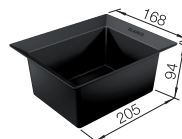

VOLITELNÉ PRÍSLUŠENSTVO

SELECT II Clip
521300

MOVEX
519357

SELECT kryt na odpadkový kôš 15 l
229338

SELECT univerzálny box
229342

ODPORÚČANÝ ORGA SYSTÉM

Organizačná zásuvka
pozri stranu 453

Podrobný rozmer a náčrt výřezov nájdete na www.blanco.com.