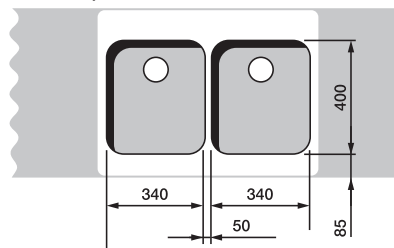

BLANCO ANDANO

60 cm spodná skrinka

ANDANO 340/180-U

BLANCO SUPRA

80 cm spodná skrinka

SUPRA 340-U + SUPRA 340-U

+

prepojenie
vaničiek
225088