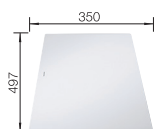

Sklenená doska na krájanie, biela