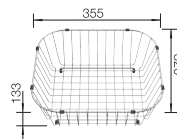

Nerezový kôš na riad

514238