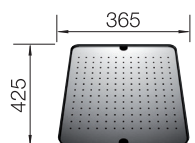

- odkvapkávacia vanička nahrádza po umiestnení na pracovnú dosku odkvapkávaciu plochu
- poskytuje dostatok miesta na odkladanie riadu
- z kvalitného plastu s nerezovou vložkou
- ideálna v kombinácii s jednovaničkou alebo dvojitou vaničkou

ODKVAPKÁVACIA VANIČKA