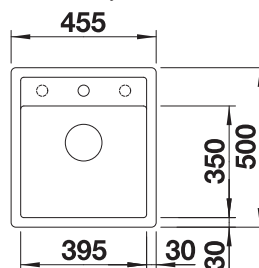

TECHNICKÝ NÁKRES

○ podfrézované otvory na vyklepnutie
Hĺbka vaničky 190 mm

VOLITELNÉ PRÍSLUŠENSTVO

Rohová miska

235866

Nerezový kôš na riad

514238

Odkvapkávač

230734

BLANCO UNIT S DALAGO 45-F

KANO

pozri stranu 399

SELECT II 45/2

pozri stranu 438