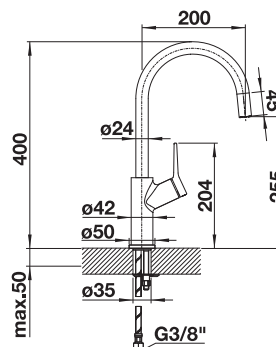

TECHNICKÝ NÁKRES

Prietok 11.85 l/min pri tlaku 3 bary