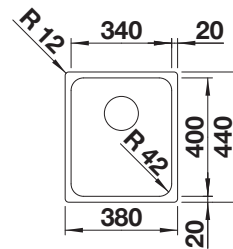

TECHNICKÝ NÁKRES

Hĺbka vaničky 185 mm
Poznámka: Pri montáži kuchynskej batérie, excentrického ovládania alebo dávkovača umývacieho prostriedku do laminátovej pracovnej dosky je nutná pružná tesniaca páska.

V prípade kombinácie dvoch samostatných vaničiek objednáte oddelene prípoje na odpad.