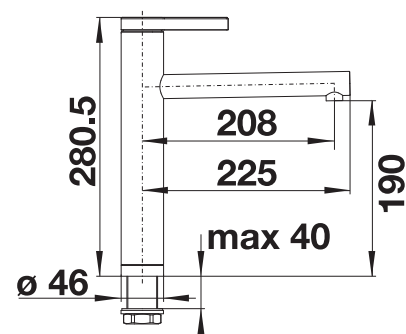

TECHNICKÝ NÁKRES

Prietok 11.5 l/min pri tlaku 3 bary

V DODÁVKE

- ramienko batérie otočné o 360°
- potrebný otvor pre batériu Ø 35 mm
- kartuša s keramickou vložkou
- regulátor prúdu prevzdušňujúci prúd vody
- flexibilné prívodové hadičky, dĺžka 500 m a 3/8" matica
- stabilizačný trojuholník

VOLITELNÉ PRÍSLUŠENSTVO

Filter pre rohový ventil

128434

Podrobný rozmer a náčrt výrezov nájdete na www.blanco.com.
Informácie o nariadení (EG) 1907/2006 (REACH)

ODPORÚČANÝ DÁVKOVAČ SAPONÁTU

Dávkovač saponátu
BLANCO PIONA

pozri stranu 423