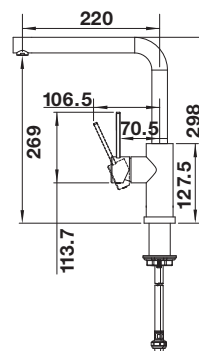

TECHNICKÝ NÁKRES

Prietok 10.5 (VT) / 5.2 (NT) l/min pri tlaku 3 bary
Minimálna vzdialenosť medzi drezom a krídlom okna 2,5 cm.

V DODÁVKE

- ramienko batérie otočné o 190°
- potrebný otvor pre batériu Ø 35 mm
- kartuša s keramikovou vložkou
- flexibilné prívodové hadice s dĺžkou 950 mm a 3/8" maticou pre jednoduchú a bezpečnú montáž
- regulátor prúdu prevzdušňujúci prúd vody
- stabilizačný trojuholník
- nízkotlakové prevedenie s regulátorom prietoku na ochranu ohrievača vody

VOLITELNÉ PRÍSLUŠENSTVO

Filter pre rohový ventil

128434

416

BLANCO