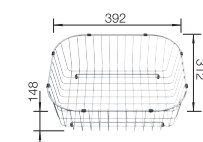

328

BLANCO

Podrobný rozmer a náčres výrezov nájdete na www.blanco.com.
Informácie o nariadení (EG) 1907/2006 (REACH)