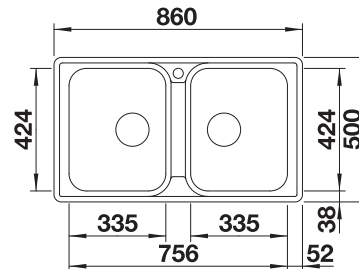

TECHNICKÝ NÁKRES

Hĺbka vaničky 206/206 mm
Údaje k výrezom pre všetky montážne postupy nájdete medzi našimi súbormi na stiahnutie na internete.