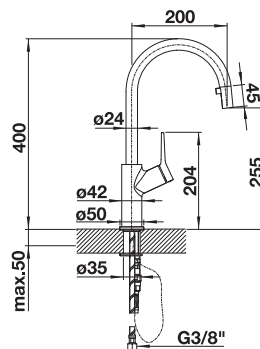

TECHNICKÝ NÁKRES

Prietok 9.14 l/min pri tlaku 3 bary