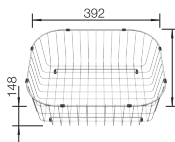

Nerezový kôš na riad 220573