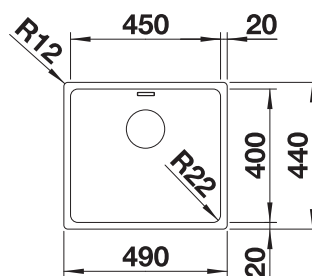

TECHNICKÝ NÁKRES

Hĺbka vaničky 190 mm
Poznámka: Pri montáži kuchynskej batérie, excentrického ovládania alebo dávkovača umývacieho prostriedku do laminátovej pracovnej dosky je nutná pružná tesniaca gumička.