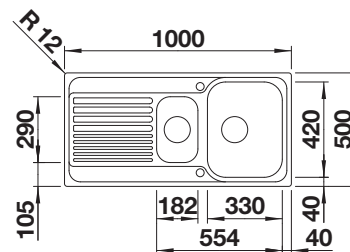

TECHNICKÝ NÁKRES

Hĺbka vaničky 170/90 mm

600 mm

Nerezové
drezy

6

VOLITELNÉ PRÍSLUŠENSTVO

Doska na krájanie
z masívneho buka
218313

Nerezový kôš na riad
220573

Doska na krájanie
z kvalitného plastu
217611

BLANCO UNIT S TIPO II 6 S

DARAS-S

pozri stranu 410

SINGOLO XL

pozri stranu 449