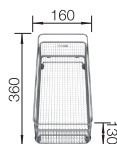

- praktický doplnok k vaničkám a drezom
- mimoriadne vhodný na umývanie ovocia alebo zeleniny
- vhodný do vaničiek a drezov s dĺžkou vaničky 400 mm
- vyrobený z kvalitnej nerezi, ktorá sa ľahko udržiava

MULTIFUNKČNÝ NEREZOVÝ KÔŠ

- Multifunkčný kôš
- pre SUBLINE
- Nerez
- 130 x 160 x 360 mm

223297