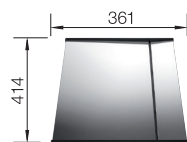

Samostatný odkvapkávač

223067