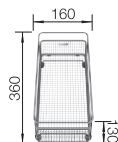

Multifunkčný kôš

223297