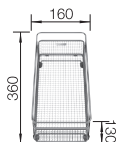

Doska na krájanie z masívneho buka 218313

290

BLANCO

Doska na krájanie z kvalitného plastu 217611

Multifunkčný kôš 223297

BLANCO UNIT S ZIA 40 S

KANO

pozri stranu 399