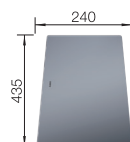

Sklenená doska na krájanie strieborná
227697