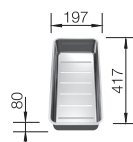

Multifunkčná miska
227692