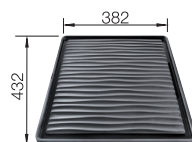

Odkvapkávač

230734