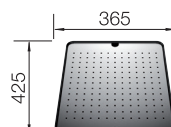

Odkvapkávacia vaňa s nerezovou vložkou
513485