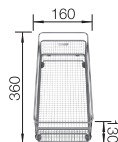

Multifunkčný kôš
223297