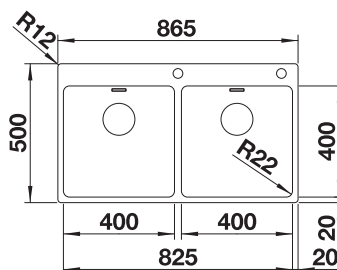

TECHNICKÝ NÁKRES

Hĺbka vaničky 190/190 mm
Je možné za príplatok (na objednávku) urobiť ďalší dodatočný otvor.

VOLITELNÉ PRÍSLUŠENSTVO

Kompozitná doska na krájanie z jaseňa
230700

Multifunkčná miska
227692

Nerezové koľajničky
235906

BLANCO UNIT S ANDANO 400/400-IF/A

SONEA-S Flexo
pozri stranu 368

FLEXON II Low 90/4
pozri stranu 442