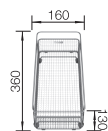

V DODÁVKE

multifunkčný nerezový kôš, odtoková armatúra so sitkom InFino 3 ½", sada
úchyto
alebo
odtoková armatúra so sitkom InFino 3 ½", sada úchyto

Multifunkčný kôš