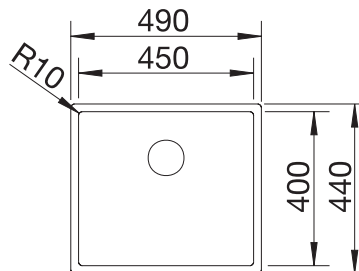

TECHNICKÝ NÁKRES

Hĺbka vaničky 190 mm
Poznámka: Pri montáži kuchynskej batérie, excentrického ovládania alebo dávkovača umývacieho prostriedku do laminátovej pracovnej dosky je nutná pružná tesniaca gumička,.