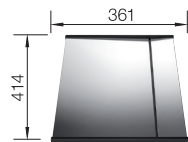

pozri stranu 361

pozri stranu 433

CLARON 500-IF DURINOX NEREZ

- elegantná geometria vaničky s 10 mm rádiom
- zamatovo matný vzhľad s homogénnou povrchovou štruktúrou príjemnou na dotyk
- odolný proti poškrábaniu
- vybavený elegantným prepadom C-overflow v povrchovej úprave Durinox
- odtoková armatúra InFino – elegantne integrovaná a mimoriadne jednoduchá na údržbu