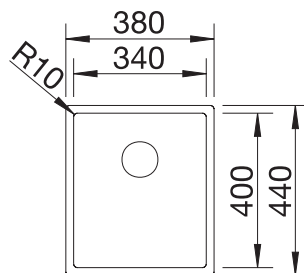

TECHNICKÝ NÁKRES

Hĺbka vaničky 190 mm
Poznámka: Pri montáži kuchynskej batérie, excentrického ovládania alebo dávkovača umývacieho prostriedku do laminátovej pracovnej dosky je nutná pružná tesniaca gumička.