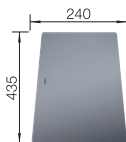

Podrobnosti o rozmeroch a výkresy týkajúce sa jednotlivých modelov a ich výrezov sú k dispozícii online na www.blanco.com

VOLITELNÉ PRÍSLUŠENSTVO

Kompozitná doska na
krájanie z jaseňa
230700Odkvapkávač
230734Sklenená doska na krájanie
strieborná
227697