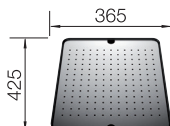

Odkvapkávacia vaňa s nerezovou vložkou
513485