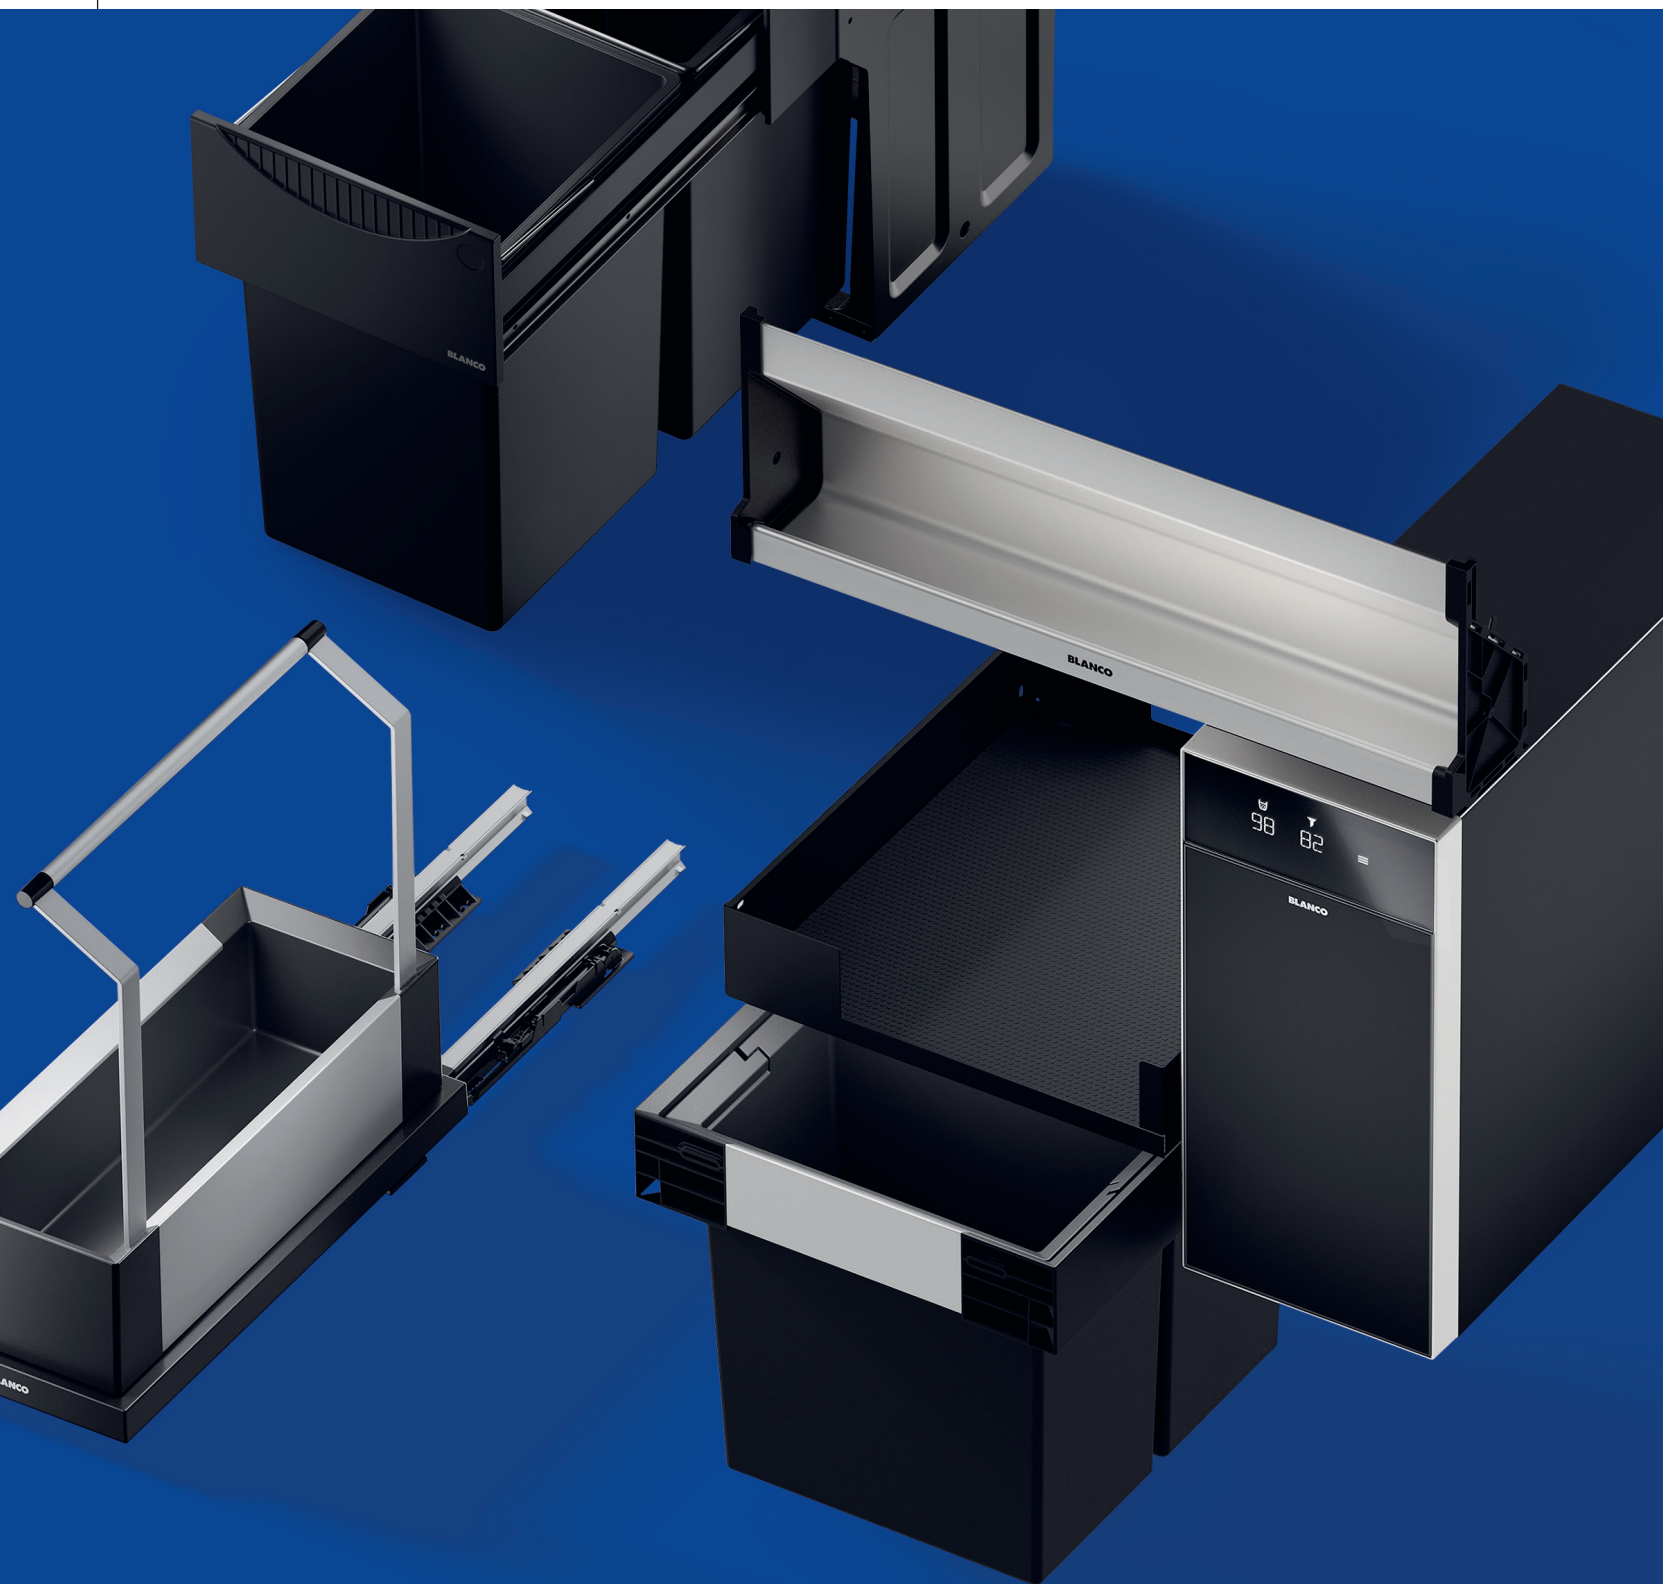

MULTIFUNKČNÁ MISKA Z NEHRDZAVEJÚCEJ OCELE POZRI STRANU	→	480
UNIVERZÁLNE DOSKY NA KRÁJANIE POZRI STRANU	→	475
SKLADACIA PODLOŽKA POZRI STRANU	→	471
BLANCO CARE POZRI STRANU	→	481

PORIADOK JE V KUCHYNI POLOVICA ÚSPECHU.