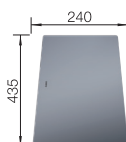

Sklenená doska na krájanie
strieborná
227697