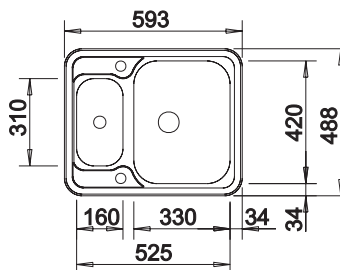

TECHNICKÝ NÁKRES

Hĺbka vaničky 160/130 mm

VOLITELNÉ PRÍSLUŠENSTVO

Nerezový kôš na riad

220573

Odkvapávač

230734

BLANCO UNIT S LANTOS 6-IF

KANO-S

pozri stranu 396

SELECT II 60/3

pozri stranu 434