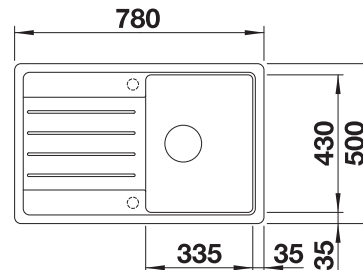

- klasické línie kombinované s modernými funkciami
- priestranná vanička
- obojstranne zabudovateľný

450

Rozmer
skrinky mm

Zabudovanie
zhora

450 mm

KOMPOZIT drezy

5.1

FARBA	V DODÁVKE	OBOJSTRANNÝ DREZ
čierna	bez excentrického ovládania	526083
antracit	bez excentrického ovládania	522201
sivá vulkán	bez excentrického ovládania	527268
biela	bez excentrického ovládania	522203
biela soft	bez excentrického ovládania	527085
káva	bez excentrického ovládania	522206

V DODÁVKE

odtoková armatúra so sitkom 3 1/2"

TECHNICKÝ NÁKRES

○ podfrézované otvory na vyklepnutie
Hĺbka vaničky 190 mm