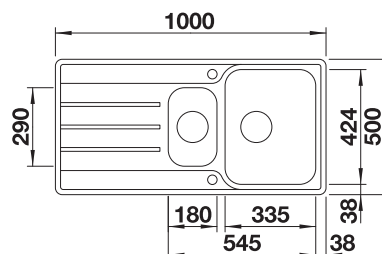

- moderný, čistý dizajn
- maximálny objem hlavnej a prídavnej vaničky
- veľkorysý priestor pre batériu a odkvapkávaci plochu
- elegantný plochý okraj IF k zabudovaniu zhora alebo do roviny s pracovnou doskou
- obojstranne zabudovateľný
- 3 ½" výpusť so sitkom s excentrickým ovládaním

600

Rozmer
skrinky mm

IF - plochý
okraj

POVRCH	V DODÁVKE	OBOJSTRANNÝ DREZ
● leštená nerez	s excentrickým ovládaním bez excentrického ovládania	523033 523032

V DODÁVKE	TECHNICKÝ NÁKRES
odtoková armatúra so sitkom 2 x 3 ½" s excentrickým ovládaním pre hlavnú vaničku alebo odtoková armatúra so sitkom 2 x 3 ½"	Hĺbka vaničky 205/145 mm Údaje k výrezom pre všetky montážne postupy nájdete medzi našimi súborními na stiahnutie na internete.