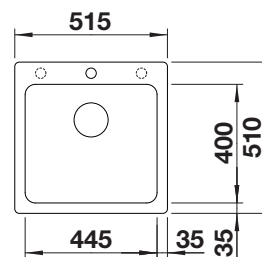

TECHNICKÝ NÁKRES

○ podfrézované otvory na vyklepnutie
Hĺbka vaničky 200 mm

VOLITELNÉ PRÍSLUŠENSTVO

Doska na krájanie
z masívneho buka
225362

Mriežka do vaničky
234795

Doska na krájanie
z kvalitného plastu
210521

BLANCO UNIT S NAYA 5

KANO

pozri stranu 399

BOTTON Pro 45/2 Manual

pozri stranu 446