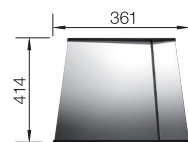

VOLITELNÉ PRÍSLUŠENSTVO

Samostatný odkvapkávač

223067