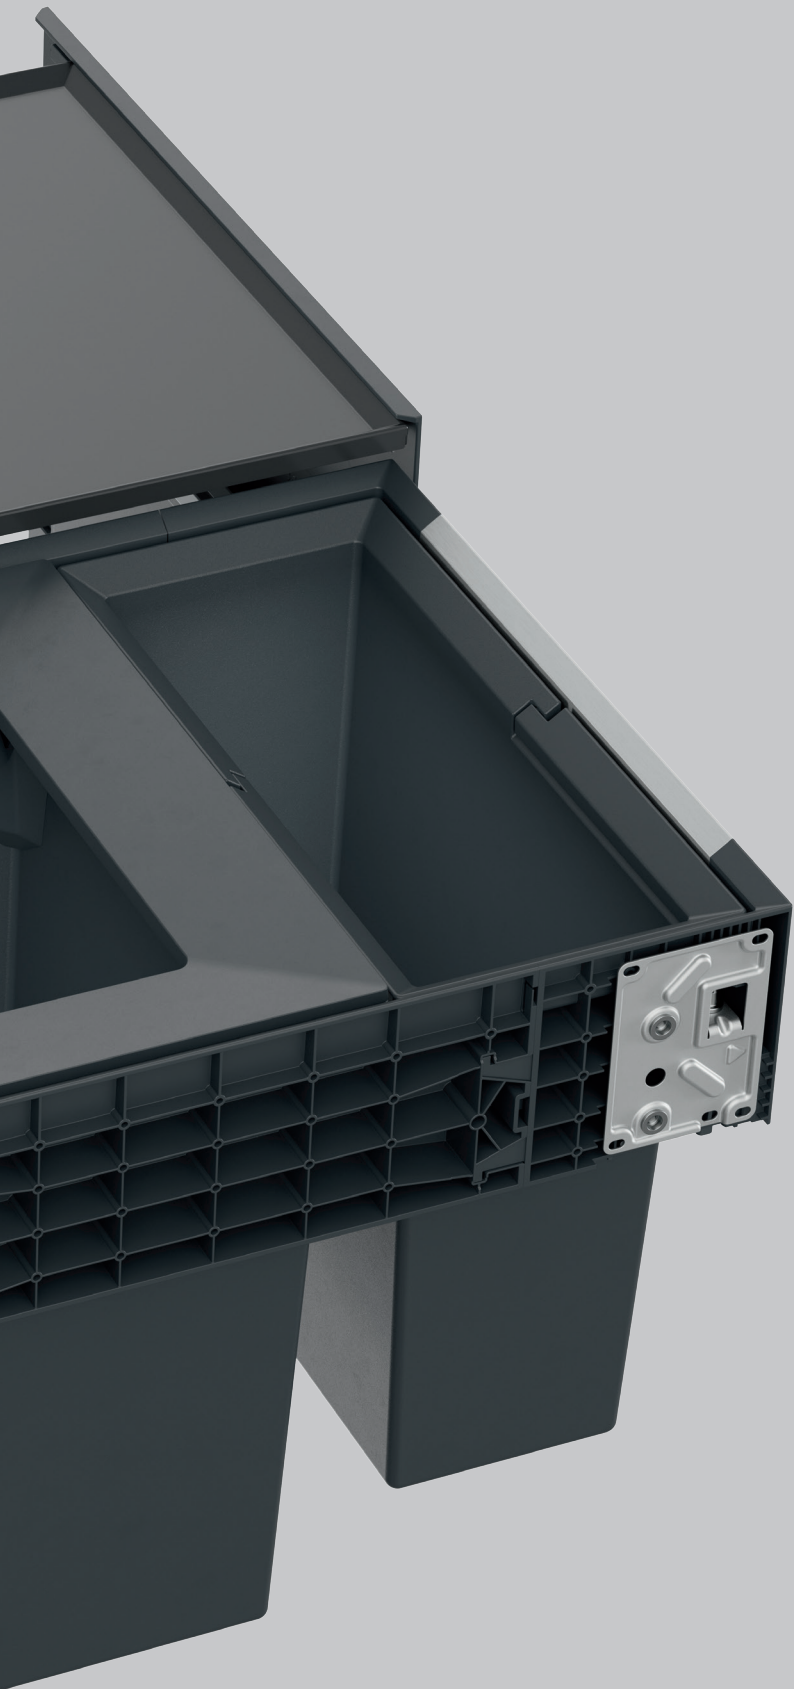

9 SPODNÁ SKRINKA - ORGA SYSTÉM

9.1	DRVIČ KUCHYNSKÉHO ODPADU	430-432
	FWD LITE	432
	FWD MAX	430
	FWD MEDIUM	431
9.2	KOŠOVÉ SYSTÉMY	433-450
	BOTTON II	447
	BOTTON PRO	445, 446
	FLEXON II	439, 440, 441, 442, 443, 444
	SELECT II	433, 434, 435, 436, 437, 438
	SINGOLO	449, 450
	SOLO	448
9.3	ORGANIZAČNÉ SYSTÉMY	451-455
	FLAT DRAWER	452
	ORGA SHELF	451
	ORGANIZAČNÁ ZÁSUVKA	453
	STORAGE CADDY	455
	UNIVERSAL BAG XL	454