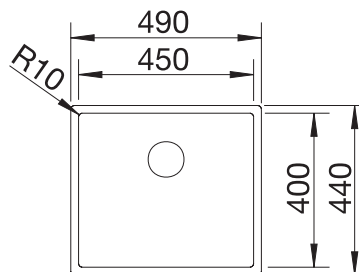

TECHNICKÝ NÁKRES

Hĺbka vaničky 190 mm
Poznámka: Okraj vaničky na zabudovanie pod pracovnú dosku nie je v rohoch uzavretý.