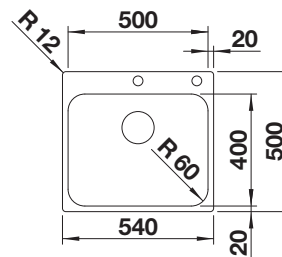

TECHNICKÝ NÁKRES

Hĺbka vaničky 175 mm
Je možné za príplatok (na objednávku) urobiť ďalší dodatočný otvor.

VOLITELNÉ PRÍSLUŠENSTVO

Skladacia podložka 460x425

238482

Nerezový kôš na riad

514238

Odkvapkávač

230734

BLANCO UNIT S SUPRA 500-IF/A R12

MIDA-S

pozri stranu 401

SOLON-IF

pozri stranu 448