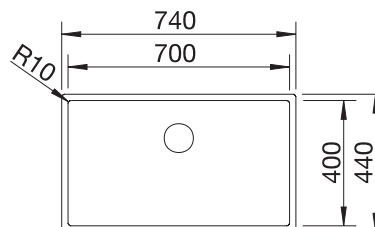

TECHNICKÝ NÁKRES

Hĺbka vaničky 190 mm
Poznámka: Pri montáži kuchynskej batérie, excentrického ovládania alebo dávkovača umývacieho prostriedku do laminátovej pracovnej dosky je nutná pružná tesniaca gumička.