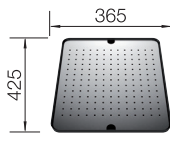

Odkvapkávacia vaňa s nerezovou vložkou 513485