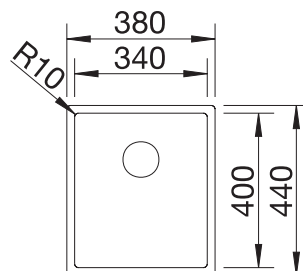

TECHNICKÝ NÁKRES

Hĺbka vaničky 190 mm
Poznámka: Pri montáži kuchynskej batérie, excentrického ovládania alebo dávkovača umývacieho prostriedku do laminátovej pracovnej dosky je nutná pružná tesniaca gumička.