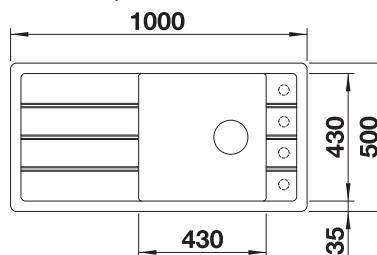

- Tradičné štýlové prvky s modernou interpretáciou
- Jemná profilová hrana ako charakteristická črta stvárnenia pri okraji drezu a dosky na krájanie
- Dvojité žliabky podčiarkujú vidiecky charakter
- Veľkorysá XL-vanička
- Voliteľná doska na krájanie z masívneho jaseňa, k dispozícii aj s ornamentálnym dekorom, možnosť variabilného umiestnenia na odkvapkávacej ploche a vaničke

600

Rozmer
skrinky mm

Zabudovanie
zhora

FARBA	V DODÁVKE	OBOJSTRANNÝ DREZ
čierna	bez excentrického ovládania, bez príslušenstva	525896
antracit	bez excentrického ovládania, bez príslušenstva	524803
sivá skala	bez excentrického ovládania, bez príslušenstva	524804
sivá vulkán	bez excentrického ovládania, bez príslušenstva	527265
biela	bez excentrického ovládania, bez príslušenstva	524807
biela soft	bez excentrického ovládania, bez príslušenstva	527082
tartufo	bez excentrického ovládania, bez príslušenstva	524810
káva	bez excentrického ovládania, bez príslušenstva	524812

600 mm

KOMPOZITNÝ DREZ

5.1

V DODÁVKE

odtoková armatúra so sitkom InFino 3 1/2"

TECHNICKÝ NÁKRES

○ podfrézované otvory na vyklepnutie
Hĺbka vaničky 200 mm