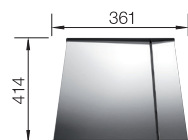

Samostatný odkvapkávač

223067