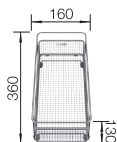

Multifunkčný kôš

223297