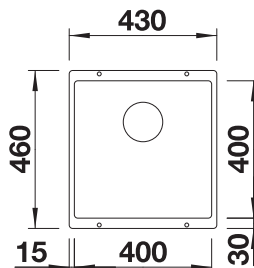

TECHNICKÝ NÁKRES

Hĺbka vaničky 190 mm
Polomer výrezu: 10 mm

Upozornenie: V prípade kombinácie dvoch samostatných vaničiek si objedajte oddelene prípoje na odpad.