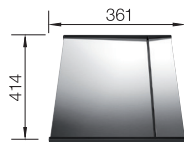

Samostatný odkvapkávač
223067