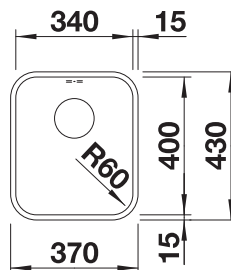

TECHNICKÝ NÁKRES

Hĺbka vaničky 175 mm
Poznámka: Je nutné doobjednať si prepojenie vaničiek, pokiaľ kombinujete dve samostatné jednovaničky.