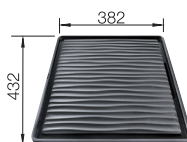

Odkvapávač
230734