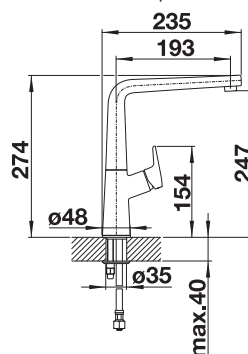

TECHNICKÝ NÁKRES

Prietok 12.6 l/min pri tlaku 3 bary

V DODÁVKE

- ramienko batérie otočné o 360°
- potrebný otvor pre batériu Ø 35 mm
- kartuša s keramikou vložkou
- regulátor prúdu prevzdušňujúci prúd vody
- flexibilné prívodové hadičky, dĺžka 500 mm a 3/8" matica
- stabilizačný trojuholník

VOLITELNÉ PRÍSLUŠENSTVO

Filter pre rohový ventil

128434

370

BLANCO

ODPORÚČANÝ DÁVKOVAČ SAPONÁTU

LATO

pozri stranu 424

Podrobný rozmer a náčrt výrezov nájdete na www.blanco.com.
Informácie o nariadení (EG) 1907/2006 (REACH)