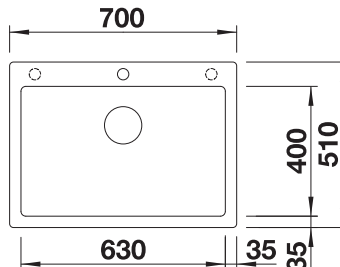

V DODÁVKE

TECHNICKÝ NÁKRES

podfrézované otvory na vyklepnutie
Hĺbka vaničky 220 mm
Voliteľná kompozitná doska na krájanie z jaseňa sa dá umiestniť na okraj drezu, len ak je priemer kuchynskej batérie menej ako 48 mm.

Poznámka: Komponenty odtoku sa musia objednávať samostatne.