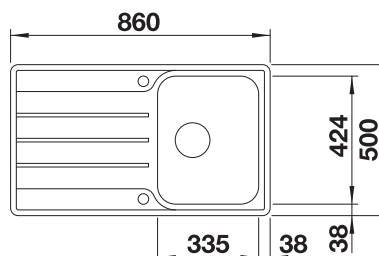

- moderný, čistý dizajn
- maximálny objem vaničky
- veľkorysý priestor pre batériu a odkvapkávaci plochu
- elegantný plochý okraj IF k zabudovaniu zhora alebo do roviny s pracovnou doskou
- obojstranne zabudovateľný
- 3 ½" výpusť so sitkom s excentrickým ovládaním

450

Rozmer
skrinky mm

IF - plochý
okraj

POVRCH	V DODÁVKE	OBOJSTRANNÝ DREZ
● leštená nerez	s excentrickým ovládaním bez excentrického ovládania	523031 523030

V DODÁVKE	TECHNICKÝ NÁKRES
odtoková armatúra so sitkom 3 ½" s excentrickým ovládaním alebo odtoková armatúra so sitkom 3 ½"	Hĺbka vaničky 205 mm Údaje k výrezom pre všetky montážne postupy nájdete medzi našimi súborními na stiahnutie na internete.