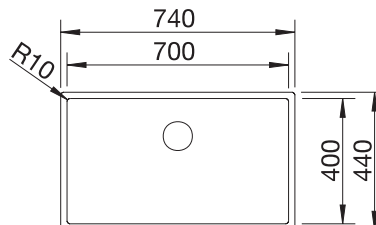

TECHNICKÝ NÁKRES

Hĺbka vaničky 190 mm
Poznámka: Pri montáži kuchynskej batérie, excentrického ovládania alebo dávkovača umývacieho prostriedku do laminátovej pracovnej dosky je nutná pružná tesniaca gumička.