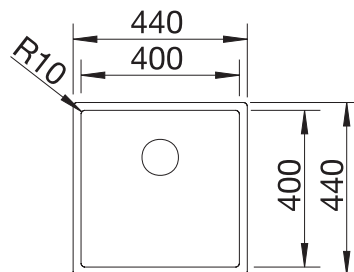

TECHNICKÝ NÁKRES

Hĺbka vaničky 190 mm
Poznámka: Okraj vaničky na zabudovanie pod pracovnú dosku nie je v rohoch uzavretý.