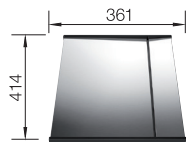

VOLITELNÉ PRÍSLUŠENSTVO

Samostatný odkvapkávač

223067