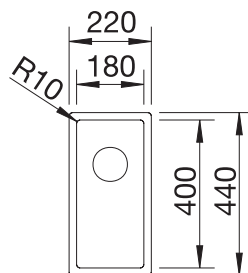

TECHNICKÝ NÁKRES

Hĺbka vaničky 130 mm
Poznámka: Pri montáži kuchynskej batérie, excentrického ovládania alebo dávkovača umývacieho prostriedku do laminátovej pracovnej dosky je nutná pružná tesniaca gumička.