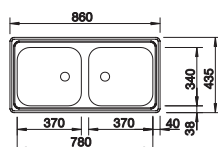

TOP EZ 8 X 4 NEREZ

- ideálne riešenie drezu pre jednoduché potreby
- obojstranne zabudovateľný
- 1 ½" odtoková armatúra

Zabudovanie
zhora

ROZMER SKRINKY MM

900

TOP EZ 8 x 4

Obojstranný drez

nerez

500372

HĽBKA VANIČKY

150/150 mm

odtoková armatúra

137034

RÁDIUS VANIČKY

POZNÁMKA K INŠTALÁCII

Dvojitú odtokovú armatúru 1 ½" prosím objednať zvlášť.
Rozmery vaničky: 370 x 340 x 150 mm
Rozmery výrezu: 842 x 417 mm

VOLITELNÉ PRÍSLUŠENSTVO

Nerezový kôš na riad

514238

Odkvapkávač

230734

BLANCO UNIT S TOP EZ 8 X 4

DARAS-S

pozri stranu 410

BOTTON Pro 45/2
Automatic

pozri stranu 445