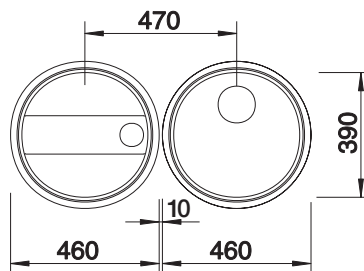

TECHNICKÝ NÁKRES

Hĺbka vaničky 175/35 mm
Montáž pod pracovnú dosku bez previsu, výrez 424 mm.

Informácie o výreze pri všetkých montážnych procesoch možno nájsť po stiahnutí z internetu.

Z výroby odlišná kresba v odkvapkávacej časti (pozdĺžne) a vo vaničke (do kruhu)