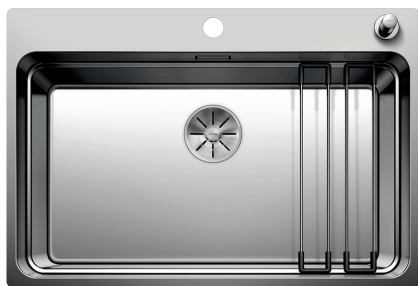

ETAGON 700-IF/A NEREZ