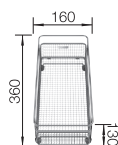

Multifunkčný kôš
223297

BLANCO UNIT S ZIA 45 S

KANO

pozri stranu 399

BOTTON II 30/2

pozri stranu 447

ZIA 45 SL SILGRANIT

- moderný dizajn s čistými líniami
- rovnomernosť zvýraznená úzkym okrajom hrán
- charakteristický priestor pre batériu, ktorý zväčšuje odkvapkávacia plochu vo forme rámu
- najväčší možný priestor prespodnú skrinku o šírke 45cm
- nadrozmerná veľkorysá odkvapkávacia plocha
- klasické usporiadanie vaničky pre obojstrannú možnosť zabudovania