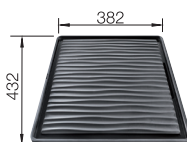

Odkvapkávač

230734