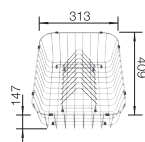

Kôš na riad
507829