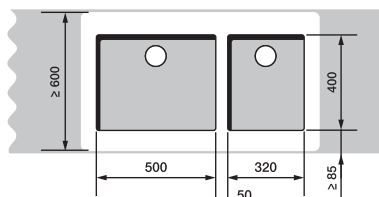

100 cm spodná skrinka

SUBLINE 500-U SUBLINE 320-U