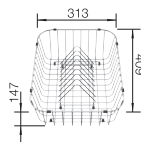

Kôš na riad
507829