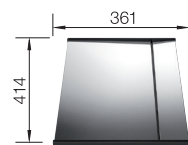

VOLITELNÉ PRÍSLUŠENSTVO

Samostatný odkvapkávač

223067

200

BLANCO

Skladacia podložka 460x425

238482