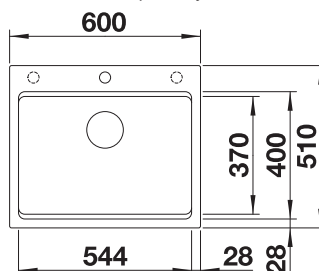

TECHNICKÝ NÁKRES

podfrézované otvory na vyklepnutie
Hĺbka vaničky 220 mm
Poznámka: Komponenty odtoku sa musia objednávať samostatne.