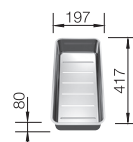

VOLITELNÉ PRÍSLUŠENSTVO

Multifunkčná miska

227692