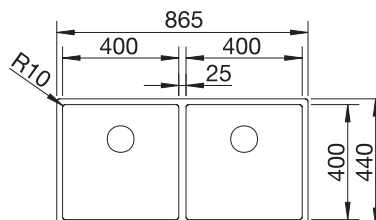

TECHNICKÝ NÁKRES

Hĺbka vaničky 190/190 mm
Poznámka: Pri montáži kuchynskej batérie, excentrického ovládania alebo dávkovača umývacieho prostriedku do laminátovej pracovnej dosky je nutná pružná tesniaca gumička.