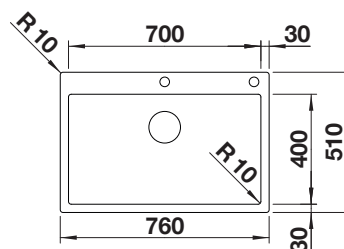

TECHNICKÝ NÁKRES

Hĺbka vaničky 190 mm

VOLITELNÉ PRÍSLUŠENSTVO

Nerezová miska

219649

Samostatný odkvapkávač

223067

Multifunkčný kôš

223297

BLANCO UNIT S CLARON 700-IF/A

drink.filter EVOL-S Pro

pozri stranu 341

FLEXON II Low 80/3

pozri stranu 442