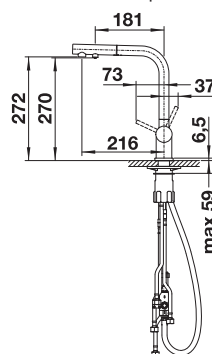

TECHNICKÝ NÁKRES

Prietok 7.7 l/min pri tlaku 3 bary

V DODÁVKE

- ramienko batérie otočné o 180°
- potrebný otvor pre batériu Ø 35 mm
- kartuša s keramikou vložkou
- laminárny perlátor
- kovová sprška
- nylonom obalená spršková hadica
- závažie pre sprškovú hadicu
- flexibilné prívodové hadičky, dĺžka 500 mm a 3/8" matica
- stabilizačný trojuholník
- sériovo vybavená spätným ventilom, ktorý zabraňuje spätnému toku podľa EN 1717
- filtračný systém nie je súčasťou

VOLITELNÉ PRÍSLUŠENSTVO

Drink Filter Set Soft L 527453	Usmerňovač sprškovvej hadice 511920	Filter pre rohový ventil 128434

ODPORÚČANÝ DÁVKOVAČ SAPONÁTU

LATO

pozri stranu 424