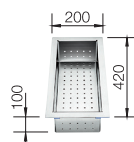

VOLITELNÉ PRÍSLUŠENSTVO

Nerezová miska
219649