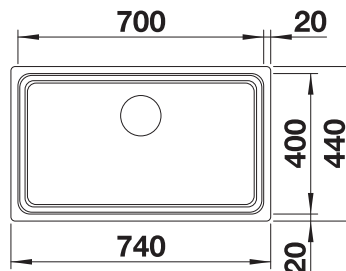

TECHNICKÝ NÁKRES

Hĺbka vaničky 190 mm
Pri montáži kuchynskej batérie, excentrického ovládania alebo dávkovača umývacieho prostriedku do laminátovej pracovnej dosky je nutná pružná tesniaca gumička.