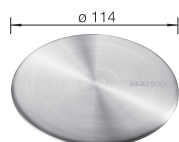

CapFlow

517666