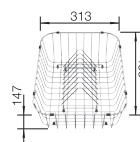

Kôš na riad

507829