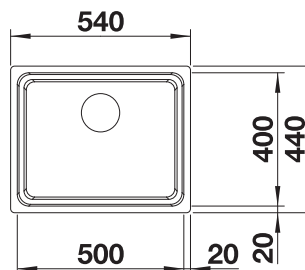

TECHNICKÝ NÁKRES

Hĺbka vaničky 190 mm
Poznámka: Pri montáži kuchynskej batérie, excentrického ovládania alebo dávkovača umývacieho prostriedku do laminátovej pracovnej dosky je nutná pružná tesniaca gumička.