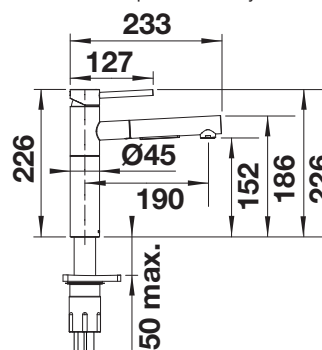

TECHNICKÝ NÁKRES

Prietok 7.9 l/min pri tlaku 3 bary

V DODÁVKE

- ramienko batérie otočné o 140°
- potrebný otvor pre batériu Ø 35 mm
- jednoduchá a rýchla profesionálna montáž batérie s BLANCOLock
- kartuša s keramickou vložkou
- laminárny regulátor prúdu
- kovová sprška s prepínačom
- nylonom obalená spršková hadica
- závažie pre sprškovú hadicu
- flexibilné privodové hadičky, dĺžka 700 mm a 3/8" matica
- stabilizačný trojuholník
- sériovo vybavená spätným ventilom, ktorý zabraňuje spätnému toku podľa EN 1717

VOLITELNÉ PRÍSLUŠENSTVO

Filter pre rohový ventil
128434

Usmerňovač sprškovej
hadice
511920

ODPORÚČANÝ DÁVKOVAČ SAPONÁTU

LATO

pozri stranu 424