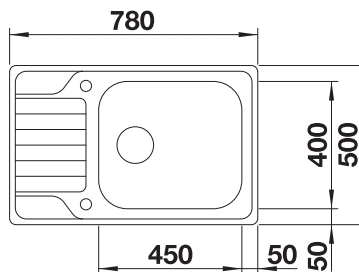

- harmonické, nadčasové stvárnenie
- obzvlášť priestraná XL-vanička
- kompaktná odkvapkávacia plocha
- obojstranne zabudovateľný
- 3 ½" výpusť so sitkom s excentrickým ovládaním

600 Rozmer skrinky mm

Zabudovanie zhora

POVRCH	V DODÁVKE	OBOJSTRANNÝ DREZ
● leštená nerez	s excentrickým ovládaním bez excentrického ovládania	525120 525121

V DODÁVKE	TECHNICKÝ NÁKRES
odtoková armatúra so sitkom 3 ½" s excentrickým ovládaním, tesnenie alebo odtoková armatúra so sitkom 3 ½", tesnenie	Hĺbka vaničky 195 mm