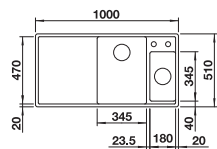

Vanička vpravo

Vanička vľavo

● čierna

525850

525848

● antracit

523472

524653

● sivá skala

523473

524654

● sivá vulkán

527228

527226

● biela

523477

524657

● biela soft

527045

527043

● tartufo

523480

524660

● káva

523482

524662

HĽBKA VANIČKY

190/145 mm

190/145 mm

RÁDIUS VANIČKY