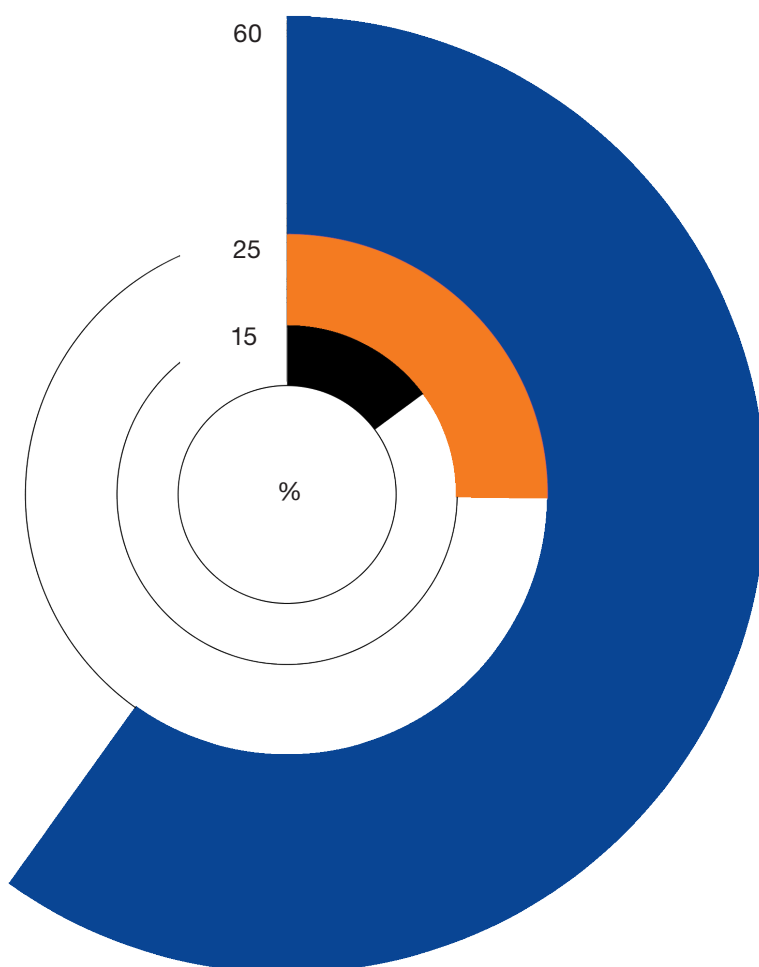

je najpoužívanejšou oblasťou v kuchyni. Každá jednotka BLANCO UNIT je navrhnutá tak, aby optimálne využívala dostupný priestor.

60 % KUCHYNSKÉ
UMÝVACIE
CENTRUM

25 %
15 %

sporák
iné

Získavanie vody
Príprava
Čistenie a umývanie
Umývanie rúk
Likvidácia a organizácia