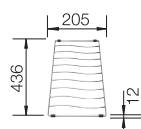

- kompaktný jednovaničkový drez
- praktická a komfortná XL vanička
- inovatívne riešenie: odkvapkávaciú plochu možno rozšíriť pomocou posuvnej nerezovej mriežky
- moderný, dokonale zladený dizajn drezu a príslušenstva
- viacúčelová odkvapkávacia nerezová mriežka je súčasťou balenia

800 Rozmer skrinky mm | Zabudovanie zhora

800 mm

KOMPOZIT drezy

5.1

FARBA	V DODÁVKE	OBOJSTRANNÝ DREZ
čierna	bez excentrického ovládania, s príslušenstvom	525886
antracit	bez excentrického ovládania, s príslušenstvom	524870
sivá skala	bez excentrického ovládania, s príslušenstvom	524871
sivá vulkán	bez excentrického ovládania, s príslušenstvom	527255
biela	bez excentrického ovládania, s príslušenstvom	524874
biela soft	bez excentrického ovládania, s príslušenstvom	527072
tartufo	bez excentrického ovládania, s príslušenstvom	524877
káva	bez excentrického ovládania, s príslušenstvom	524879

V DODÁVKE

odkvapkávacia nerezová mriežka, odtoková armatúra so sitkom InFino 3 1/2"

Odkvapkávacia nerezová mriežka

TECHNICKÝ NÁKRES

○ podfrézované otvory na vyklepnutie
Hĺbka vaničky 190 mm