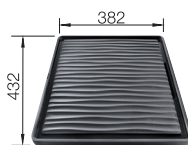

Odkvapkač 230734