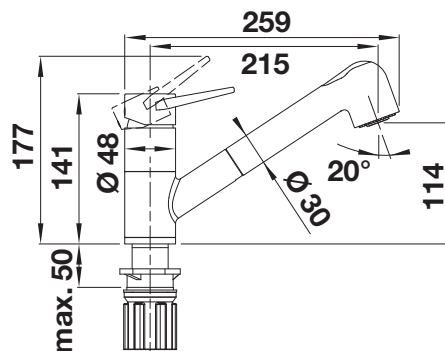

TECHNICKÝ NÁKRES

Prietok 9.23 l/min pri tlaku 3 bary

V DODÁVKE

- ramienko batérie otočné o 180°
- potrebný otvor pre batériu Ø 35 mm
- kartuša s keramikou vložkou
- regulátor prúdu prevzdušňujúci prúd vody
- sprška z pochrómovaného plastu
- nylonom obalená spršková hadica
- závažie pre sprškovú hadicu
- flexibilné prívodové hadičky, dĺžka 700 mm a 3/8" matica
- stabilizačný trojuholník
- sériovo vybavená spätným ventilom, ktorý zabraňuje spätnému toku podľa EN 1717

VOLITELNÉ PRÍSLUŠENSTVO

Filter pre rohový ventil

128434

Sada regulátorov prúdu pre čistý a perlivý prúd vody

521746

Usmerňovač sprškovej hadice

511920

ODPORÚČANÝ DÁVKOVAČ SAPONÁTU

LATO

pozri stranu 424