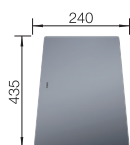

UNIVERZÁLNA DOSKA NA KRÁJANIE PRE VANIČKY ZHORA/ZOSPODU/DO ROVINY S PRACOVNOU DOSKOU

- sklenená doska na krájanie strieborná
- odporúčame ako príslušenstvo k drezom ETAGON-U z materiálu nerez a SILGRANIT a k drezom ANDANO, SUPRA, SUBLINE z materiálu SILGRANIT (nehodí sa pre drezy ANDANO/ETAGON IF/A)
- bezpečnostné sklo
- 17 x 240 x 435 mm

227697