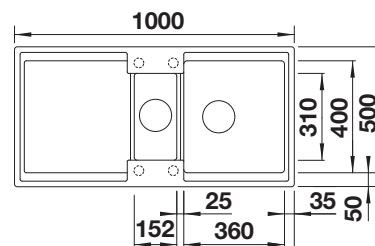

TECHNICKÝ NÁKRES

○ podfrézované otvory na vyklepnutie
Hĺbka vaničky 200/135 mm

VOLITELNÉ PRÍSLUŠENSTVO

Doska na krájanie
z masívneho buka
218313

258

BLANCO

Doska na krájanie
z kvalitného plastu
217611

Mriežka do vaničky
234795

BLANCO UNIT S ADIRA 6 S

ALTA-S II

pozri stranu 372

SELECT II 60/2 Orga

pozri stranu 433

Podrobný rozmer a náčrt výrezov nájdete na www.blanco.com.
Informácie o nariadení (EG) 1907/2006 (REACH)