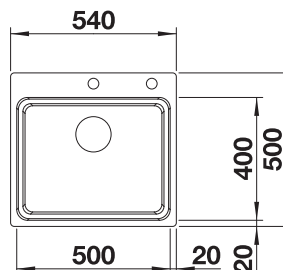

TECHNICKÝ NÁKRES

Hĺbka vaničky 190 mm
Je možné urobiť ďalší otvor. Dodatočný otvor by mal vyvŕtať špecializovaná firma.