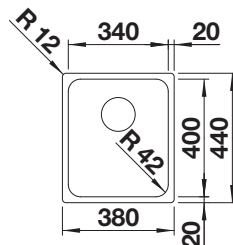

TECHNICKÝ NÁKRES

Hĺbka vaničky 185 mm
Poznámka: V prípade kombinácie dvoch samostatných vaničiek objedajte oddelene prípoje na odpad.