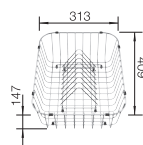

Kôš na riad

507829