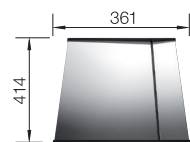

VOLITELNÉ PRÍSLUŠENSTVO

Samostatný odkvapkávač

223067