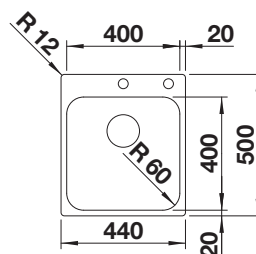

TECHNICKÝ NÁKRES

Hĺbka vaničky 175 mm
Je možné za príplatok (na objednávku) urobiť ďalší dodatočný otvor.