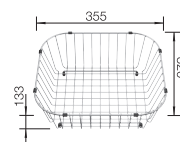

Nerezový kôš na riad
514238