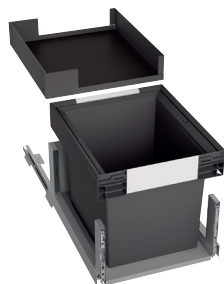

POZNÁMKA K INŠTALÁCII

VOLITELNÉ PRÍSLUŠENSTVO

MOVEX

519357

ODPORÚČANÝ ORGA SYSTÉM

Orga Shelf 60 P

pozri stranu 451

SELECT II