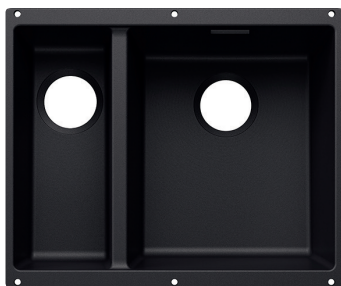

SUBLINE 340/160-U PRE FAREBNÉ PRÍSLUŠENSTVO SILGRANIT