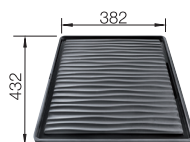

TECHNICKÝ NÁKRES

○ podfrézované otvory na vyklepnutie
Hĺbka vaničky 220 mm

VOLITELNÉ PRÍSLUŠENSTVO

Kompozitná doska na
krájanie z jaseňa
230700Odkvapávač
230734

BLANCO UNIT S ETAGON 6

drink.filter EVOL-S Pro