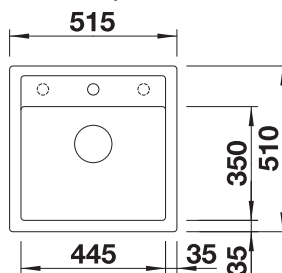

TECHNICKÝ NÁKRES

podfrézované otvory na vyklepnutie
Hĺbka vaničky 190 mm

VOLITELNÉ PRÍSLUŠENSTVO

Rohová miska

235866

Kôš na riad

507829

Odkvapkávač

230734

BLANCO UNIT S DALAGO 5

KANO

pozri stranu 398

SELECT II 50/3

pozri stranu 438