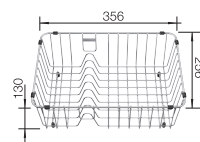

VOLITELNÉ PRÍSLUŠENSTVO

Koš na riad	Odkvapávač	Odtokové spojenie
231693	230734	236264