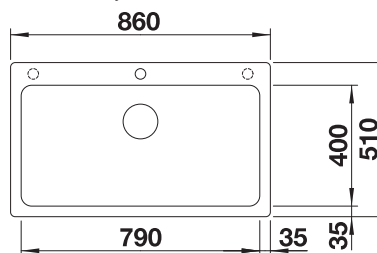

TECHNICKÝ NÁKRES

○ podfrézované otvory na vyklepnutie
Hĺbka vaničky 220 mm

VOLITELNÉ PRÍSLUŠENSTVO

Nerezové koľajničky
235906

Doska na krájanie
z masívneho buka
225362

Odkvapkávač 2 v 1
527644

BLANCO UNIT S NAYA XL 9

LINUS-S
pozri stranu 385

FLEXON II Low 90/4
pozri stranu 442