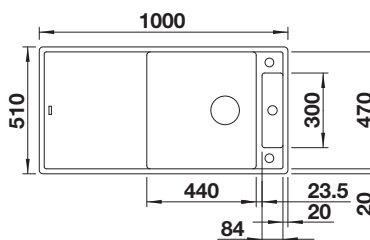

Kompozitná doska na
krájanie z jaseňa

Sklenená doska
na krájanie, biela

TECHNICKÝ NÁKRES

Hĺbka vaničky 190/45 mm

VOLITELNÉ PRÍSLUŠENSTVO

BLANCO UNIT S AXIA III XL 6 S

LINEE-S

SELECT II 60/3 Orga