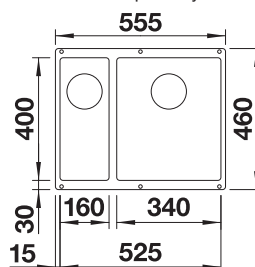

TECHNICKÝ NÁKRES

Hĺbka vaničky 190/130 mm
Polomer výrezu: 10 mm

Poznámka: Komponenty odtoku sa musia objednávať samostatne.