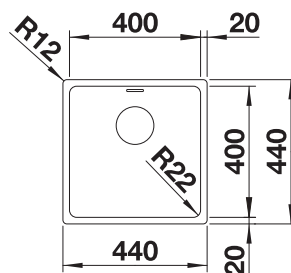

TECHNICKÝ NÁKRES

Hĺbka vaničky 190 mm
Poznámka: Pri montáži kuchynskej batérie, excentrického ovládania alebo dávkovača umývacieho prostriedku do laminátovej pracovnej dosky je nutná pružná tesniaca páska.

Údaje k výrezom pre všetky montážne postupy nájdete medzi našimi súbormi na stiahnutie na internete.