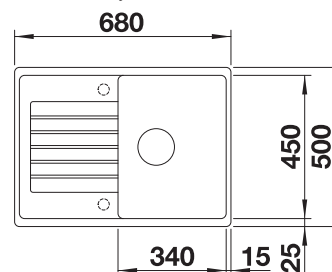

TECHNICKÝ NÁKRES

○ podfrézované otvory na vyklepnutie
Hĺbka vaničky 190 mm

VOLITELNÉ PRÍSLUŠENSTVO

Doska na krájanie
z masívneho buka
218313

Doska na krájanie
z kvalitného plastu
217611

Kôš na riad
507829

BLANCO UNIT S ZIA 45 S COMPACT

KANO

pozri stranu 399

BOTTON II 30/2

pozri stranu 447