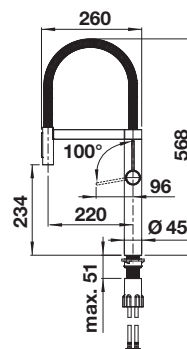

TECHNICKÝ NÁKRES

Prietok 8.8 l/min pri tlaku 3 bary

V DODÁVKE

- ramienko batérie otočné o 180°
- potrebný otvor pre batériu Ø 35 mm
- jednoduchá a rýchla profesionálna montáž batérie s BLANCOLock
- kartuša s keramickou vložkou
- laminárový regulátor prúdu
- kovová sprška
- magnetický držiak spršky
- kovom obalená spršková hadica
- flexibilné prívodové hadičky, dĺžka 950 mm a 3/8" matica
- stabilizačný trojuholník
- sériovo vybavená spätným ventilom, ktorý zabraňuje spätnému toku podľa EN 1717

Nariadenie EÚ o bezpečnosti výrobkov Varovanie:
magnetické pole.

VOLITELNÉ PRÍSLUŠENSTVO

Filter pre rohový ventil

128434

Podrobný rozmer a náčrt výrezov nájdete na www.blanco.com.
Informácie o nariadení (EG) 1907/2006 (REACH)

ODPORÚČANÝ DÁVKOVAČ SAPONÁTU

LATO

pozri stranu 424