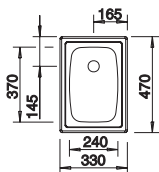

- ideálne riešenie drezu pre jednoduché potreby
- 1 ½" odtoková armatúra

Zabudovanie
zhora

ROZMER SKRINKY MM

300

TOP EE 3 x 4

nerez

501067

HĽBKA VANIČKY

150 mm

odtoková armatúra

222458

RÁDIUS VANIČKY

R85