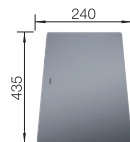

Sklenená doska na krájanie
strieborná
227697