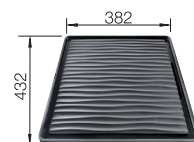

Odkvapkávač

230734