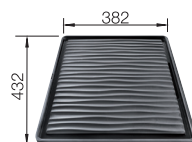

TECHNICKÝ NÁKRES

○ podfrézované otvory na vyklepnutie
Hĺbka vaničky 220 mm

VOLITELNÉ PRÍSLUŠENSTVO

Kompozitná doska na
krájanie z jaseňa
230700Odkvapávač
230734

BLANCO UNIT S ETAGON 8

drink.filter EVOL-S Pro