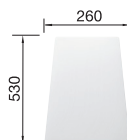

UNIVERZÁLNA DOSKA NA KRÁJANIE PRE DREZY ZABUDOVANÉ ZHORA

- Doska na krájanie z kvalitného plastu
- Šírka drezu 510 mm
- umelá hmota
- 23 x 540 x 260 mm

210521

- Doska na krájanie z kvalitného plastu
- Šírka drezu 500 mm
- umelá hmota
- 23 x 260 x 530 mm