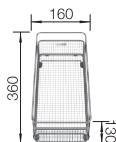

○ podfrézované otvory na vyklepnutie
Hĺbka vaničky 190/145 mm

VOLITELNÉ PRÍSLUŠENSTVO

Doska na krájanie z masívneho buka 218313

262

BLANCO

Doska na krájanie z kvalitného plastu 217611

Multifunkčný kôš 223297