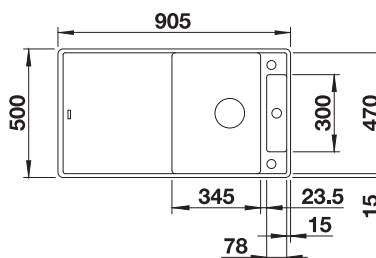

TECHNICKÝ NÁKRES

Hĺbka vaničky 190/40 mm
Údaje k výrezom pre všetky montážne postupy nájdete medzi našimi súbormi na stiahnutie na internete.