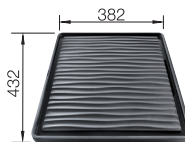

Odkvapkávač

230734