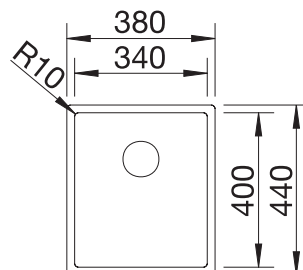

TECHNICKÝ NÁKRES

Hĺbka vaničky 190 mm
Poznámka: Okraj vaničky na zabudovanie pod pracovnú dosku nie je v rohoch uzavretý.