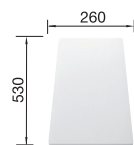

Doska na krájanie
z kvalitného plastu
217611