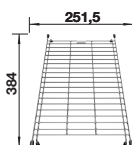

V DODÁVKE

odtoková armatúra so sitkom InFino 3 1/2"

TECHNICKÝ NÁKRES

Hĺbka vaničky 220 mm
Údaje pre výrezy nájdete na www.blanco.com/vintera_installation_de

VOLITELNÉ PRÍSLUŠENSTVO

Mriežka do vaničky
234795