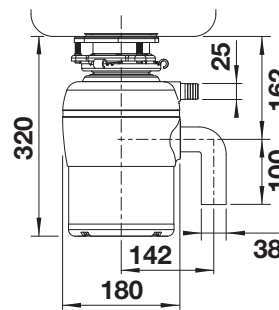

V DODÁVKE

- odnímateľný regulátor prietoku
- zátka na zatvorenie odtoku
- spínač vzduchu s krytom z chrómu
- hadica v tvare L na pripojenie umývačky riadu alebo prepadu
- prepádová prípojka na umývadlá BLANCO
- kľúč na montáž a voľné zablokovanie
- zátka na uzatvorenie odtoku
- Vzduchový spínač s chrómovou krytkou
- prípojka pre prepád na drezy BLANCO
- servisný kľúč

Nariadenie EÚ o bezpečnosti výrobkov
Varovanie: elektrické napätie, ostrý predmet, riziko poškodenia majetku.

VOLITELNÉ PRÍSLUŠENSTVO

Krytka pneuspínača drviča
PVD steel
526768

Krytka pneuspínača drviča
black matt
526770

Krytka pneuspínača drviča
satin gold
526769

Sada potrubia k drviču pre
dvojdrezplastic
526772

ODPORÚČANÝ ORGA SYSTÉM