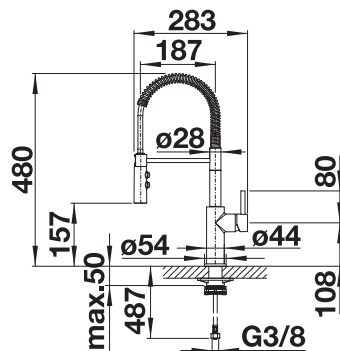

TECHNICKÝ NÁKRES

Prietok 8.35 l/min pri tlaku 3 bary

V DODÁVKE

- ramienko batérie otočné o 360°
- potrebný otvor pre batériu Ø 35 mm
- kartuša s keramikou vložkou
- regulátor prúdu prevzdušňujúci prúd vody
- sprška z pochrómovaného plastu
- kovom obalená spršková hadica
- flexibilné prívodové hadičky, dĺžka 700 mm a 3/8" matica
- stabilizačný trojuholník
- sériovo vybavená spätným ventilom, ktorý zabraňuje spätnému toku podľa normy EN 1717

Nariadenie EÚ o bezpečnosti výrobkov
Varovanie: magnetické pole.

VOLITELNÉ PRÍSLUŠENSTVO

Filter pre rohový ventil

128434

376

BLANCO

ODPORÚČANÝ DÁVKOVAČ SAPONÁTU

LATO

pozri stranu 424

Podrobný rozmer a náčres výrezov nájdete na www.blanco.com.
Informácie o nariadení (EG) 1907/2006 (REACH)