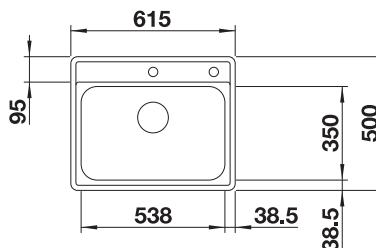

TECHNICKÝ NÁKRES

Hĺbka vaničky 205 mm
Údaje k výrezom pre všetky montážne postupy nájdete medzi našimi súborními na stiahnutie na internete.