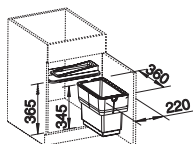

V DODÁVKE

systém pre inštaláciu na otočné dvierka, veko systému, nádoba 1 x 14 l

POZNÁMKA K INŠTALÁCII

– Možnosť montáže na ľavej alebo pravej strane

VOLITELNÉ PRÍSLUŠENSTVO

ODPORUČANÝ ORGA
SYSTÉM