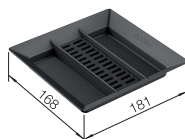

Kryt AktivBio pre nádobu 6 l
524219