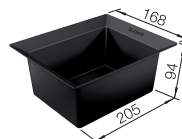

VOLITELNÉ PRÍSLUŠENSTVO

ODPORÚČANÝ ORGA SYSTÉM

SELECT II Clip	MOVEX	Kryt AktivBio pre nádobu 8 l	SELECT univerzálny box
521300	519357	524220	229342