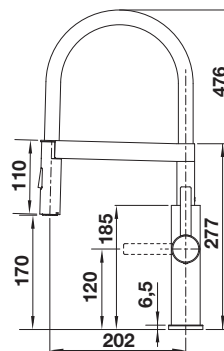

TECHNICKÝ NÁKRES

Prietok 9 l/min pri tlaku 3 bary

V DODÁVKE

- ramienko batérie otočné o 360°
- potrebný otvor pre batériu Ø 35 mm
- kartuša s keramikou vložkou
- regulátor prúdu prevzdušňujúci prúd vody
- kovová sprška s prepínačom
- magnetický držiak spršky
- čierna spršková hadica zo silikónu
- flexibilné prívodové hadičky, dĺžka 700 mm a 3/8" matica
- stabilizačný trojuholník
- sériovo vybavená spätným ventilom, ktorý zabraňuje spätnému toku podľa EN 1717

Nariadenie EÚ o bezpečnosti výrobkov
Varovanie: magnetické pole.

VOLITELNÉ PRÍSLUŠENSTVO

Filter pre rohový ventil

128434

368

BLANCO

ODPORÚČANÝ DÁVKOVAČ SAPONÁTU

Dávkovač saponátu
BLANCO PIONA

pozri stranu 423

Podrobný rozmer a náčrt výrezov nájdete na www.blanco.com.
Informácie o nariadení (EG) 1907/2006 (REACH)