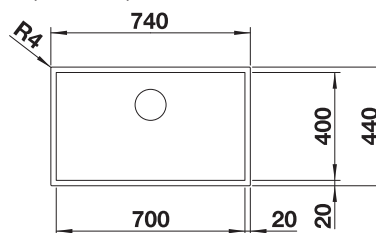

TECHNICKÝ NÁKRES

Hĺbka vaničky 185 mm
Poznámka: k dispozícii aj v prevedení pre zabudovanie do roviny.

Upozornenie k obsahu balenia:
V prípade excentrického ovládania s tiahom je pre modely IF bez priestoru pre batériu nutná sada pre dodatočnú montáž.
Odporúčame: pol. č. 232 459