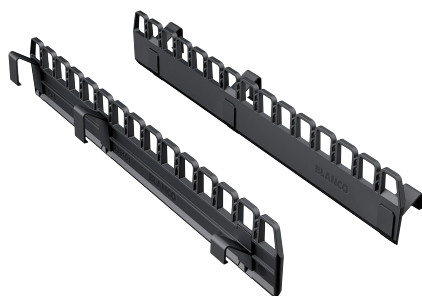

PRÍSLUŠENSTVO PRE KOŠOVÉ SYSTÉMY

SELECT CLIP

- clip-on lišty na jednoduché a bezpečné upevnenie vrecia na odpadky
- vhodné pre všetky veľkosti nádob BLANCO SELECT II a FLEXON II od 15 litrov a všetky veľkosti vriec na odpadky
- riešenie pre maximálne využitie objemu nádob SELECT II a FLEXON II
- dizajn dokonale zladený so systémami BLANCO SELECT II a FLEXON II

- SELECT II Clip
- 52 x 333 x 26 mm

521300