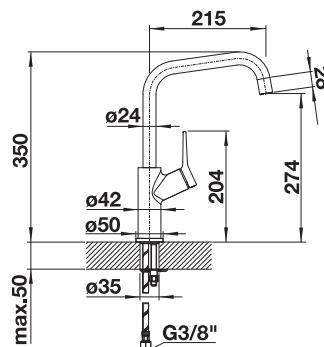

TECHNICKÝ NÁKRES

Prietok 11.85 l/min pri tlaku 3 bary