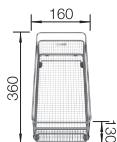

Multifunkčný kôš
223297