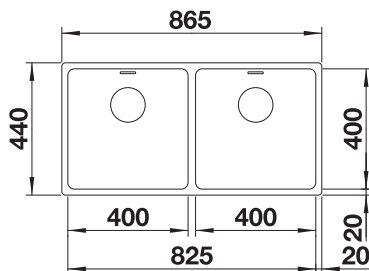

TECHNICKÝ NÁKRES

Hĺbka vaničky 190/190 mm
Pri montáži kuchynskej batérie, excentrického ovládania alebo dávkovača umývacieho prostriedku do laminátovej pracovnej dosky je nutná pružná tesniaca gumička.
Dodržujte prosím informácie týkajúce sa výrezu pre daný spôsob zabudovania.