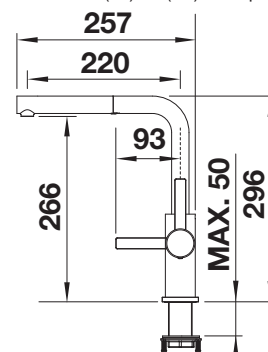

TECHNICKÝ NÁKRES

Prietok 8.6 (VT) / 7 (NT) l/min pri tlaku 3 bary

V DODÁVKE

- ramienko batérie otočné o 190°
- potrebný otvor pre batériu Ø 35 mm
- kartuša s keramikou vložkou
- regulátor prúdu prevzdušňujúci prúd vody
- kovová sprška
- nylonom obalená spršková hadica
- závažie pre sprškovú hadicu
- flexibilné prívodové hadičky, dĺžka 700 mm a 3/8" matica
- stabilizačný trojuholník
- sériovo vybavená spätným ventilom, ktorý zabraňuje spätnému toku podľa EN 1717

VOLITELNÉ PRÍSLUŠENSTVO

Filter pre rohový ventil 128434	Usmerňovač sprškovej hadice 511920

ODPORÚČANÝ DÁVKOVAČ SAPONÁTU

Dávkovač saponátu
BLANCO PIONA

pozri stranu 423