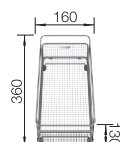

Multifunkčný kôš

223297