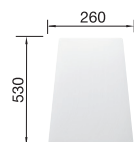

ELON XL 8 S SILGRANIT

- kompaktný jednovaničkový drez
- praktická a komfortná XL vanička
- inovatívne riešenie: odkvapkávaciú plochu možno rozšíriť pomocou posuvnej nerezovej mriežky
- moderný, dokonale zladený dizajn drezu a príslušenstva
- viacúčelová odkvapkávacia nerezová mriežka je súčasťou balenia

800 Rozmer skrinky mm | Zabudovanie zhora

800 mm

KOMPOZIT drezy

5.1

FARBA	V DODÁVKE	OBOJSTRANNÝ DREZ
čierna	bez excentrického ovládania, s príslušenstvom	525886
antracit	bez excentrického ovládania, s príslušenstvom	524870
sivá skala	bez excentrického ovládania, s príslušenstvom	524871
sivá vulkán	bez excentrického ovládania, s príslušenstvom	527255
biela	bez excentrického ovládania, s príslušenstvom	524874
biela soft	bez excentrického ovládania, s príslušenstvom	527072
tartufo	bez excentrického ovládania, s príslušenstvom	524877
káva	bez excentrického ovládania, s príslušenstvom	524879

V DODÁVKE

odkvapkávacia nerezová mriežka, odtoková armatúra so sitkom InFino 3 1/2"

TECHNICKÝ NÁKRES

○ podfrézované otvory na vyklepnutie
Hĺbka vaničky 190 mm

VOLITELNÉ PRÍSLUŠENSTVO

Doska na krájanie z masívneho buka 218313

246

BLANCO

Doska na krájanie z kvalitného plastu 217611

Multifunkčná miska 227689

BLANCO UNIT S ELON XL 8 S

CARENA-S Vario
pozri stranu 379

SOLON-IF
pozri stranu 448

Podrobný rozmer a náčrt výrezov nájdete na www.blanco.com.
Informácie o nariadení (EG) 1907/2006 (REACH)