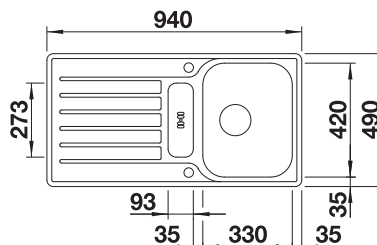

500 mm

Nerezové
drezy

6

VOLITELNÉ PRÍSLUŠENSTVO

BLANCO UNIT S LANTOS 5 S-IF

Nerezový kôš na riad

BLANCOWEGA II

SELECT II 50/2

220573

pozri stranu 408

pozri stranu 438

328

BLANCO

Podrobný rozmer a náčres výrezov nájdete na www.blanco.com.
Informácie o nariadení (EG) 1907/2006 (REACH)