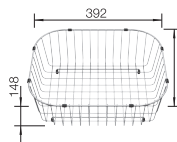

600 mm

Nerezové drezy

6

VOLITELNÉ PRÍSLUŠENSTVO

Doska na krájanie z masívneho buka 218313

Doska na krájanie z kvalitného plastu 217611

Nerezový kôš na riad 220573

BLANCO UNIT S DINAS XL 6 S COMPACT