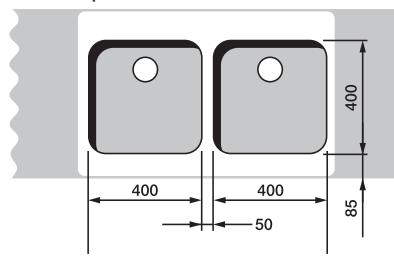

70/80 cm spodná skrinka

ANDANO 400-U + ANDANO 180-U

+

prepojenie
vaničiek
225088

90 cm spodná skrinka

SUPRA 400-U + SUPRA 400-U

+

prepojenie
vaničiek
225088