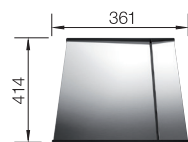

Samostatný odkvapkávač
223067