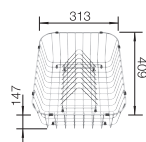

450 mm

Nerezové
drezy

6

VOLITELNÉ PRÍSLUŠENSTVO	BLANCO UNIT S LEMIS 45 S-IF MINI	
Kôš na riad	KANO	SELECT II 45/2
507829	pozri stranu 398	pozri stranu 438