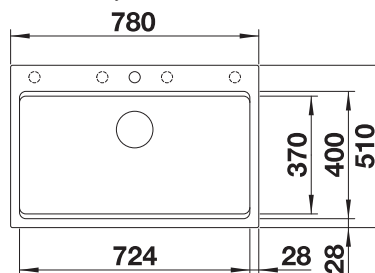

TECHNICKÝ NÁKRES

○ podfrézované otvory na vyklepnutie
Hĺbka vaničky 220 mm

VOLITELNÉ PRÍSLUŠENSTVO

Kompozitná doska na
krájanie z jaseňa
230700

Odkvapávač
230734

BLANCO UNIT S ETAGON 8

drink.filter EVOL-S Pro

pozri stranu 341

FLEXON II Low 80/3

pozri stranu 442