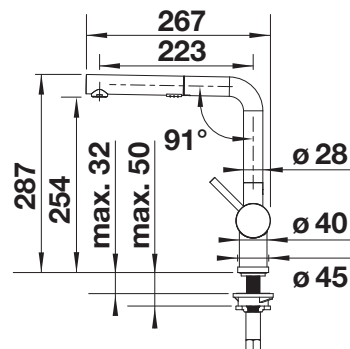

TECHNICKÝ NÁKRES

Prietok 7.93 l/min pri tlaku 3 bary

V DODÁVKE

- ramienko batérie otočné o 140°
- potrebný otvor pre batériu Ø 35 mm
- kartuša s keramikou vložkou
- regulátor prúdu prevzdušňujúci prúd vody
- kovová sprška
- kovom obalená spršková hadica
- závažie pre sprškovú hadicu
- stabilizačný trojuholník
- sériovo vybavená spätným ventilom, ktorý zabraňuje spätnému toku podľa EN 1717

VOLITELNÉ PRÍSLUŠENSTVO

Filter pre rohový ventil

128434

Usmerňovač sprškovej hadice

511920

ODPORÚČANÝ DÁVKOVAČ SAPONÁTU

LATO

pozri stranu 424