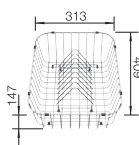

Kôš na riad
507829