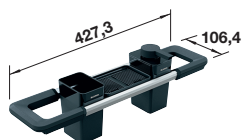

WORKTOP ORGANIZER MAIN SET

- Worktop Organizer Main Set 527448
- K dispozícii na zakúpenie u vášho partnera BLANCO
- čierno-šedá
- hliník, 100% GRS recyklovaný plast
- 130 x 106.4 x 427.3 mm