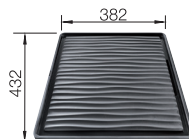

Odkvapkávač
230734