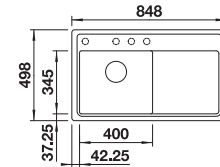

Vanička vpravo

Vanička vľavo

čierna

526043

526040

antracit

523811

523832

sivá skala

523813

523833

sivá vulkán

527363

527362

biela

523816

523836

biela soft

527180

527179

káva

523818

523839

HĽBKA VANIČKY

190 mm

190 mm

podfrézované otvory na
vyklepnutie

V DODÁVKE
InFino s excentrickým
ovládaním

odtoková armatúra so sitkom InFino 3 1/2" s excentrickým ovládaním (vršok excentra) hlavnej vaničky

VOLITELNÉ PRÍSLUŠENSTVO

Kompozitná doska na
krájanie z jaseňa
229421

Doska na krájanie z čierneho
satinovaného skla
224629

Multifunkčná miska
223077