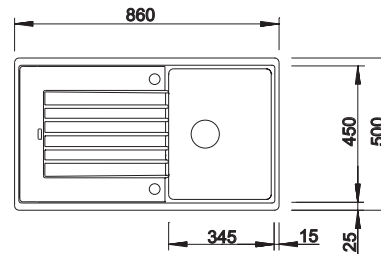

- moderný dizajn s čistými líniami
- rovnomernosť zvýraznená úzkym okrajom hrán
- charakteristický priestor pre batériu, ktorý zväčšuje odkvapkávacia plochu vo forme rámu
- najväčší možný priestor prespodnú skrinku o šírke 45cm
- nadrozmerná veľkorysá odkvapkávacia plocha
- klasické usporiadanie vaničky pre obojstrannú možnosť zabudovania

450

Rozmer
skrinky mm

Zabudovanie
zhora

450 mm

KOMPOZIT drezy

5.1

FARBA	V DODÁVKE	OBOJSTRANNÝ DREZ
čierna	bez excentrického ovládania	526011
antracit	bez excentrického ovládania	516748
sivá vulkán	bez excentrického ovládania	527384
biela	bez excentrického ovládania	516740
biela soft	bez excentrického ovládania	527201
káva	bez excentrického ovládania	516745

V DODÁVKE

odtoková armatúra so sítikom 3 1/2"

TECHNICKÝ NÁKRES

○ podfrézované otvory na vyklepnutie
Hĺbka vaničky 190 mm