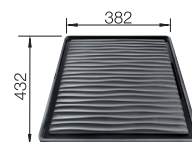

Odkvapkávač
230734