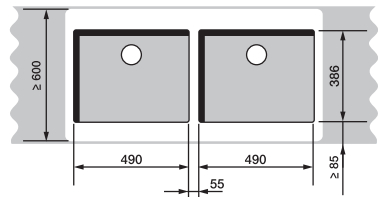

120 cm spodná skrinka

SUBLINE 500-U SUBLINE 500-U