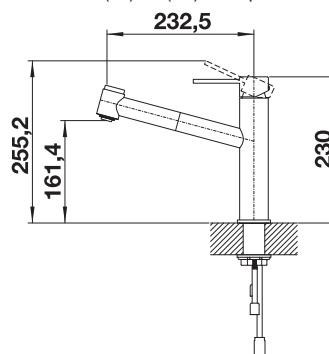

TECHNICKÝ NÁKRES

Prietok 7.8 (VT) / 5 (NT) l/min pri tlaku 3 bary

V DODÁVKE

- ramienko batérie otočné o 130°
- potrebný otvor pre batériu Ø 35 mm
- kartuša s keramikou vložkou
- regulátor prúdu prevzdušňujúci prúd vody
- kovová sprška
- nylonom obalená spršková hadica
- závažie pre sprškovú hadicu
- flexibilné prívodové hadičky, dĺžka 700 mm a 3/8" matica
- stabilizačný trojuholník
- sériovo vybavená spätným ventilom, ktorý zabraňuje spätnému toku podľa normy EN 1717
- sériovo vybavená spätným ventilom, ktorý zabraňuje spätnému toku podľa EN 1717

VOLITELNÉ PRÍSLUŠENSTVO

Filter pre rohový ventil

128434

Usmerňovač sprškovej

hadice

511920

ODPORÚČANÝ DÁVKOVAČ SAPONÁTU

Dávkovač saponátu
BLANCO PIONA

pozri stranu 423