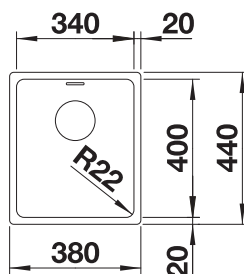

TECHNICKÝ NÁKRES

Hĺbka vaničky 190 mm
Dodržujte prosím informácie týkajúce sa výrezu pre daný spôsob zabudovania.