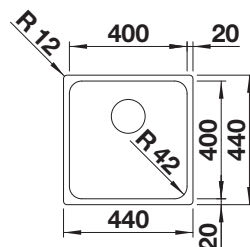

TECHNICKÝ NÁKRES

Hĺbka vaničky 185 mm
Poznámka: V prípade kombinácie dvoch samostatných vaničiek objedajte oddelene prípoje na odpad.