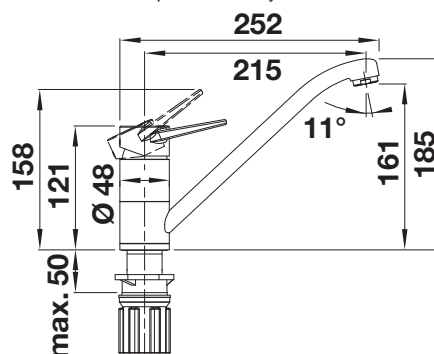

TECHNICKÝ NÁKRES

Prietok 14.98 l/min pri tlaku 3 bary

V DODÁVKE

- ramienko batérie otočné o 180°
- potrebný otvor pre batériu Ø 35 mm
- kartuša s keramikou vložkou
- regulátor prúdu prevzdušňujúci prúd vody
- flexibilné prívodové hadičky, dĺžka 500 m a 3/8" matica
- stabilizačný trojuholník

VOLITELNÉ PRÍSLUŠENSTVO

Filter pre rohový ventil

128434

Sada regulátorov prúdu pre čistý a perlivý prúd vody

521746

408

BLANCO

ODPORÚČANÝ DÁVKOVAČ SAPONÁTU

LATO

pozri stranu 424

Podrobný rozmer a náčrt výrezov nájdete na www.blanco.com.
Informácie o nariadení (EG) 1907/2006 (REACH)