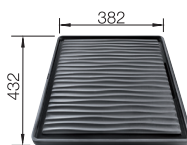

Odkvapkávač

230734