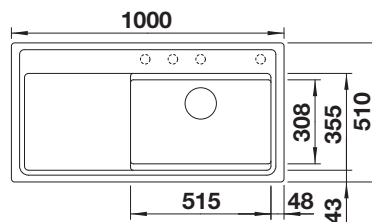

TECHNICKÝ NÁKRES

○ podfrézované otvory na vyklepnutie
Hĺbka vaničky 190 mm

VOLITELNÉ PRÍSLUŠENSTVO

Kompozitná doska na
krájanie z jaseňa
232791

Multifunkčná miska
223077

BLANCO UNIT S ETAGON XL 6 S

LINEE-S

pozri stranu 364

SELECT II XL 60/3 Orga

pozri stranu 433