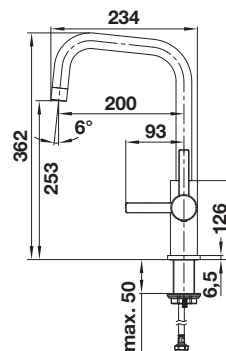

TECHNICKÝ NÁKRES

Prietok 14 l/min pri tlaku 3 bary