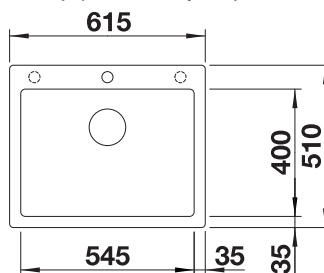

TECHNICKÝ NÁKRES

○ podfrézované otvory na vyklepnutie
Hĺbka vaničky 220 mm
Voliteľná kompozitná doska na krájanie z jaseňa sa dá umiestniť na okraj drezu, len ak je priemer kuchynskej batérie menej ako 48 mm.