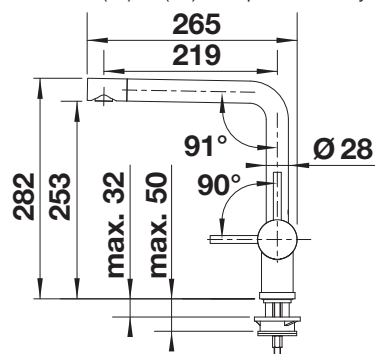

V DODÁVKE

- ramienko batérie otočné o 360°
- potrebný otvor pre batériu Ø 35 mm
- kartuša s keramikou vložkou
- regulátor prúdu prevzdušňujúci prúd vody
- flexibilné prívodové hadičky, dĺžka 700 mm a 3/8" matica
- stabilizačný trojuholník