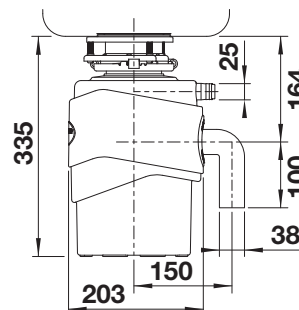

V DODÁVKE

FWD air switch set

Krytka pneuspínača drviča

Tlmiaca vstupná guma

Zátka so sítikom

L-sada potrubia

Pripojenie na prepád drezu

Servisný kľúč

- odnímateľný regulátor prietoku
- zátka a sítko na zatvorenie odtoku
- spínač vzduchu s krytom z chrómu a ocele PVD
- hadica v tvare L na pripojenie umývačky riadu alebo prepadu
- prepádová prípojka na umývadlá BLANCO
- kľúč na montáž a voľné zablokovanie

Nariadenie EÚ o bezpečnosti výrobkov
Varovanie: elektrické napätie, ostrý predmet, riziko poškodenia majetku.

VOLITELNÉ PRÍSLUŠENSTVO

ODPORÚČANÝ ORGA SYSTÉM

Krytka pneuspínača drviča
black matt
526770

Krytka pneuspínača drviča
satin gold
526769

Krytka pneuspínača drviča
satin dark steel
527921

Krytka pneuspínača drviča
satin platinum
527922