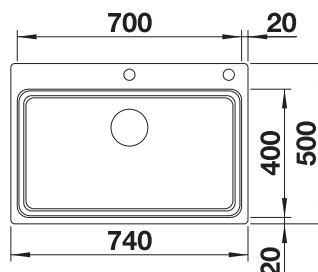

TECHNICKÝ NÁKRES

Hĺbka vaničky 190 mm
Je možné urobiť ďalší otvor. Dodatočný otvor by mala vyvŕtať špecializovaná firma.