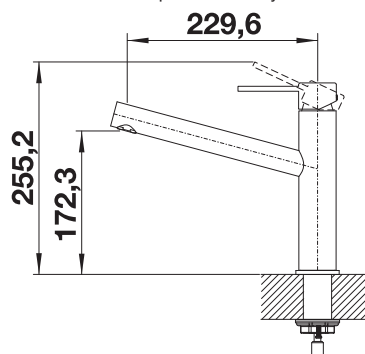

TECHNICKÝ NÁKRES

Prietok 13.2 l/min pri tlaku 3 bary

V DODÁVKE

- ramienko batérie otočné o 360°
- potrebný otvor pre batériu Ø 35 mm
- kartuša s keramikou vložkou
- regulátor prúdu prevzdušňujúci prúd vody
- flexibilné prívodové hadičky, dĺžka 700 mm a 3/8" matica
- stabilizačný trojuholník

VOLITELNÉ PRÍSLUŠENSTVO

Filter pre rohový ventil

128434

Sada regulátorov prúdu pre čistý a perlivý prúd vody

521746

390

BLANCO

ODPORÚČANÝ DÁVKOVAČ SAPONÁTU

Dávkovač saponátu
BLANCO PIONA

pozri stranu 423

Podrobný rozmer a náčrt výrezov nájdete na www.blanco.com.
Informácie o nariadení (EG) 1907/2006 (REACH)