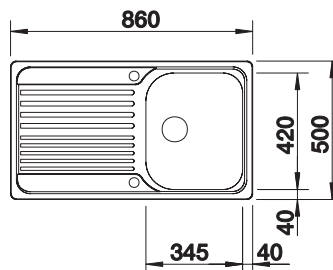

- funkčný dizajn
- s nerezovou výpusťou so sitkom 3 1/2''
- zabudovateľné obojstranne
- s excentrickým ovládaním odtoku

450

Rozmer
skrinky mm

Zabudovanie
zhora

POVRCH	V DODÁVKE	OBOJSTRANNÝ DREZ
● nerez	s excentrickým ovládaním	526335

V DODÁVKE

odtoková armatúra so sitkom 3 1/2'' s excentrickým ovládaním (vršok excentra)

TECHNICKÝ NÁKRES

Hĺbka vaničky 165 mm