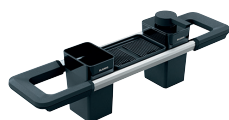

KUCHYNSKÉ PRÍSLUŠENSTVO

WORKTOP ORGANIZER MAIN SET

- lepšia funkčnosť kuchyne so súpravou obsahujúcou vkladaciu mriežku, dávkovač umývacieho prostriedku, malú nádobu na čistiace pomôcky a odkvapkávaciu misku
- vkladaciu mriežku možno použiť vo vaničkách BLANCO so šírkou od 396 mm do 440 mm
- plastové diely zo 100 % recyklovaného materiálu