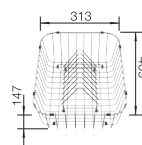

Koš na riad

507829