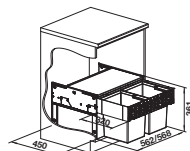

TECHNICKÝ NÁKRES