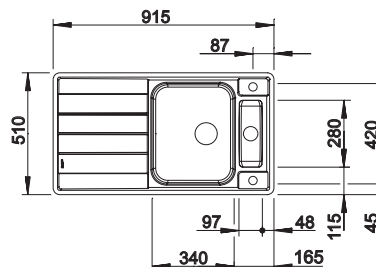

500 mm

Nerezové
drezy

6

VOLITELNÉ PRÍSLUŠENSTVO

Podložka na krájanie

225469

Multifunkčná miska

224787

Kôš na riad

507829

BLANCO UNIT S AXIS III 5 S-IF

LINEE-S

pozri stranu 363

SELECT II 50/3

pozri stranu 438