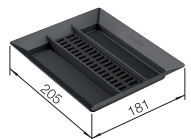

- Kryt AktivBio pre nádobu 8 l
- vhodné pre SELECT II a FLEXON II 8 l nádobu
- čierna
- umelá hmota
- 205 x 181 mm

524220