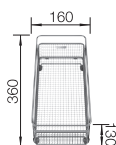

Doska na krájanie z masívneho buka 218313

250

BLANCO

Doska na krájanie z kvalitného plastu 217611

Multifunkčný kôš 223297

BLANCO UNIT S ZIA 8 S

KANO-S

pozri stranu 397