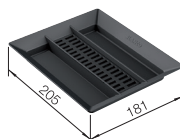

VOLITELNÉ PRÍSLUŠENSTVO

ODPORÚČANÝ ORGA SYSTÉM

SELECT II Clip	MOVEX	Kryt AktivBio pre nádobu 8 l	SELECT univerzálny box
521300	519357	524220	229342