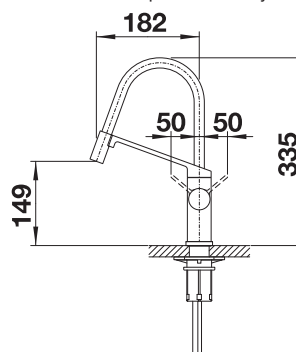

S výsuvnou sprškou

KOVOVÝ POVRCH

chróm

524813

TECHNICKÝ NÁKRES

Prietok 8.8 l/min pri tlaku 3 bary

V DODÁVKE

- ramienko batérie otočné o 360°
- potrebný otvor pre batériu Ø 35 mm
- kartuša s keramikou vložkou
- regulátor prúdu prevzdušňujúci prúd vody
- kovová sprška
- magnetický držiak spršky
- čierna spršková hadica zo silikónu
- flexibilné prívodové hadičky, dĺžka 550 mm a 3/8" matica
- stabilizačný trojuholník
- sériovo vybavená spätným ventilom, ktorý zabraňuje spätnému toku podľa normy EN1717
- štyri vymeniteľné farebné kryty sprškovej hadice: kiwi, orange, lemon a lava grey