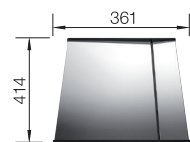

VOLITELNÉ PRÍSLUŠENSTVO

Samostatný odkvapkávač

223067