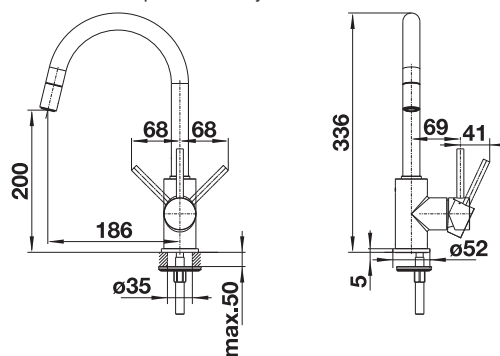

TECHNICKÝ NÁKRES

Prietok 10 l/min pri tlaku 3 bary

V DODÁVKE

- ramienko batérie otočné o 360°
- potrebný otvor pre batériu Ø 35 mm
- kartuša s keramikou vložkou
- regulátor prúdu prevzdušňujúci prúd vody
- sprška z pochrómovaného plastu
- nylonom obalená spršková hadica
- závažie pre sprškovú hadicu
- flexibilné prívodové hadičky, dĺžka 500 m a 3/8" matica
- stabilizačný trojuholník
- sériovo vybavená spätným ventilom, ktorý zabraňuje spätnému toku podľa EN 1717

VOLITELNÉ PRÍSLUŠENSTVO

Filter pre rohový ventil 128434	Usmerňovač sprškovej hadice 511920

ODPORÚČANÝ DÁVKOVAČ SAPONÁTU

LATO

pozri stranu 424