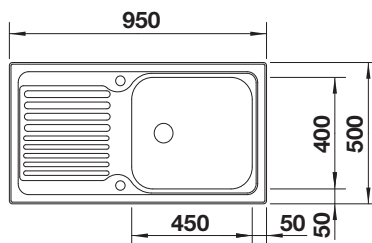

- obzvlášť veľká a hlboká vanička
- odkladacia plocha s jasnými tvarmi
- obojstranne zabudovateľný
- s excentrickým ovládaním

600 Rozmer skrinky mm | Zabudovanie zhora

POVRCH	V DODÁVKE	OBOJSTRANNÝ DREZ
nerez	s excentrickým ovládaním	514243

V DODÁVKE	TECHNICKÝ NÁKRES	
odtoková armatúra so sítikom 3 1/2" s excentrickým ovládaním (vršok excentra)	Hĺbka vaničky 190 mm