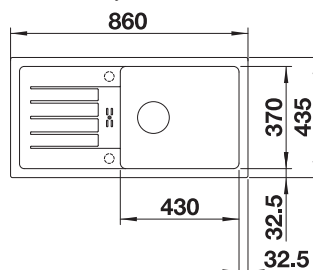

- nadčasový, funkčný dizajn s čistými líniami
- extra veľká vanička a veľká odkvapkávacia plocha s harmonicky integrovaným prepacom
- úzke rádiusy vaničky pre maximálne využitie objemu
- maximálne využitie priestoru
- obojstranne zabudovateľný

600

Rozmer
skrinky mm

Zabudovanie
zhora

FARBA	V DODÁVKE	OBOJSTRANNÝ DREZ
čierna	bez excentrického ovládania	526082
antracit	bez excentrického ovládania	524233
sivá vulkán	bez excentrického ovládania	527267
biela	bez excentrického ovládania	524235
biela soft	bez excentrického ovládania	527084
káva	bez excentrického ovládania	524238

600 mm

KOMPOZIT drezu

5.1

V DODÁVKE

odtoková armatúra so sítom 3 1/2"

TECHNICKÝ NÁKRES

○ podfrézované otvory na vyklepnutie
Hĺbka vaničky 180 mm