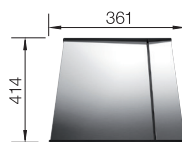

Samostatný odkvapkávač
223067