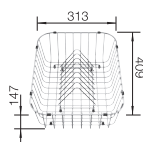

Kôš na riad
507829