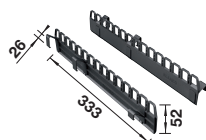

BLANCO SELECT CLIP

- SELECT II Clip
- 52 x 333 x 26 mm

521300