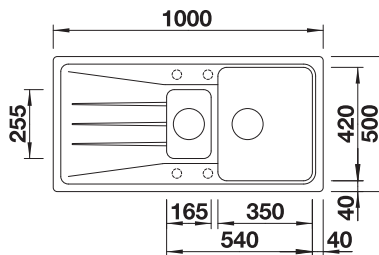

TECHNICKÝ NÁKRES

○ podfrézované otvory na vyklepnutie
Hĺbka vaničky 190/120 mm

VOLITELNÉ PRÍSLUŠENSTVO

Doska na krájanie
z masívneho buka
218313

Doska na krájanie
z kvalitného plastu
217611

Multifunkčná miska
231178

BLANCO UNIT S SONA 6 S

KANO-S

pozri stranu 397

BOTTON Pro 60/3
Automatic

pozri stranu 445