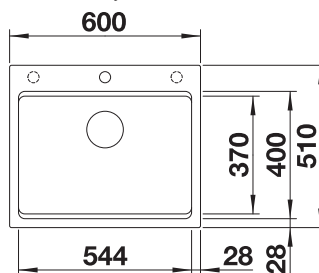

TECHNICKÝ NÁKRES

○ podfrézované otvory na vyklepnutie
Hĺbka vaničky 220 mm

VOLITELNÉ PRÍSLUŠENSTVO

Kompozitná doska na
krájanie z jaseňa
230700

Odkvapávač
230734

BLANCO UNIT S ETAGON 6

drink.filter EVOL-S Pro

pozri stranu 341

SELECT II XL 60/3

pozri stranu 434