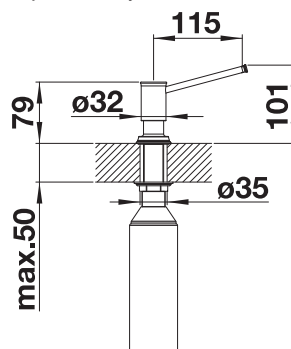

TECHNICKÝ NÁKRES

je potrebný otvor $\varnothing$ 35 mm
objem nádoby: 500 ml