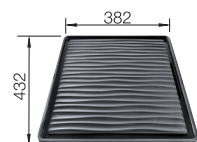

VOLITELNÉ PRÍSLUŠENSTVO

Odkvapkávač

230734

294

BLANCO