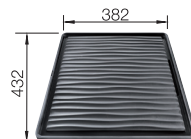

Odkvapkávač

230734