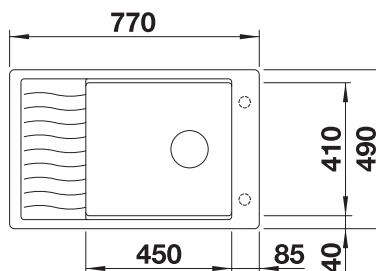

- kompaktný jednovaničkový drez aj pre malé kuchyne
- praktická a komfortná XL vanička
- inovatívne riešenie: odkvapkávaciú plochu možno rozšíriť pomocou posuvnej nerezovej mriežky
- moderný, dokonale zladený dizajn drezu a príslušenstva
- viacúčelová odkvapkávacia nerezová mriežka je súčasťou balenia

600

Rozmer skrinky mm

Zabudovanie do roviny s pracovnou doskou

Zabudovanie zospodu pod okraj dosky

600 mm

Drezy zabudovateľné zhora/do roviny

5.2

FARBA	V DODÁVKE	OBOJSTRANNÝ DREZ
čierna	s excentrickým ovládaním, s príslušenstvom	525884
antracit	s excentrickým ovládaním, s príslušenstvom	524854
sivá skala	s excentrickým ovládaním, s príslušenstvom	524855
sivá vulkán	s excentrickým ovládaním, s príslušenstvom	527254
biela	s excentrickým ovládaním, s príslušenstvom	524857
biela soft	s excentrickým ovládaním, s príslušenstvom	527071
káva	s excentrickým ovládaním, s príslušenstvom	524859

V DODÁVKE

odkvapkávacia nerezová mriežka, odtoková armatúra so sitkom InFino 3 1/2" s excentrickým ovládaním (vršok excentra)

Odkvapkávacia nerezová mriežka

TECHNICKÝ NÁKRES

○ podfrézované otvory na vyklepnutie
Hĺbka vaničky 190 mm
Údaje k výrezom pre všetky montážne postupy nájdete medzi našimi súborami na stiahnutie na internete.