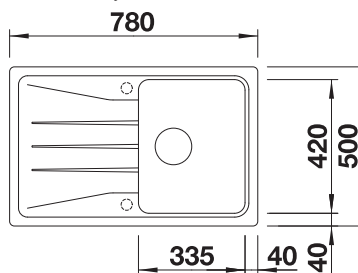

- moderný a jedinečný vzhľad
- priestranná vanička ponúka dostatok miesta pri umývaní
- veľkorysá, výrazná plocha pre batériu
- špeciálne upravený pre spodné skrinky o šírke 45cm

450

Rozmer
skrinky mm

Zabudovanie
zhora

450 mm

KOMPOZIT drezy

5.1

FARBA	V DODÁVKE	OBOJSTRANNÝ DREZ
čierna	bez excentrického ovládania	525970
antracit	bez excentrického ovládania	519662
sivá skala	bez excentrického ovládania	519663
sivá vulkán	bez excentrického ovládania	527332
biela	bez excentrického ovládania	519665
biela soft	bez excentrického ovládania	527149
tartufo	bez excentrického ovládania	519669
káva	bez excentrického ovládania	519670

V DODÁVKE

odtoková armatúra so sitkom 3 1/2"

TECHNICKÝ NÁKRES

○ podfrézované otvory na vyklepnutie
Hĺbka vaničky 190 mm