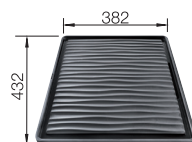

Odkvapkávač
230734