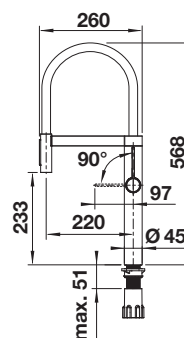

- Ikonická zmiešavacia batéria spájajúca exkluzívny dizajn s poloprofesionálnou funkčnosťou
- Manuálne ovládanie alebo ovládanie bez použitia rúk s dômyselnou technológiou dvojitého sensora integrovanou v ramene hadice a telese batérie pre optimalizáciu prác v kuchyni
- Snímač vln na tele vodovodnej batérie aktivuje prevádzku bez použitia rúk na celý rad umývacích prác

Zdroj napätia

Senso

S výsuvnou sprškou

reddot winner 2025

PVD

PVD steel

527494

nie je dostupná

TECHNICKÝ NÁKRES

Prietok 5 l/min pri tlaku 3 bary