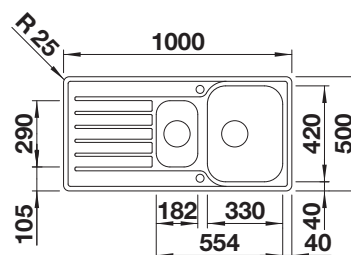

600 mm

Nerezové
drezy

6

VOLITELNÉ PRÍSLUŠENSTVO

Nerezový kôš na riad

220573

BLANCO UNIT S LANTOS II 6 S-IF

KANO-S

pozri stranu 396

BOTTON Pro 60/3
Automatic

pozri stranu 445

318

BLANCO

Podrobný rozmer a nákras výrezov nájdete na www.blanco.com.
Informácie o nariadení (EG) 1907/2006 (REACH)