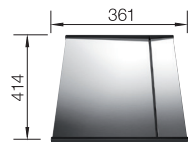

VOLITELNÉ PRÍSLUŠENSTVO

Samostatný odkvapkávač
223067