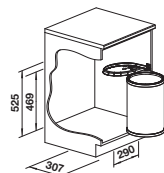

Dvierka na
pantoch

ROZMER SKRINKY MM

400

SINGOLO XL

OBJEM NÁDOBY

527971

20 l

TECHNICKÝ NÁKRES