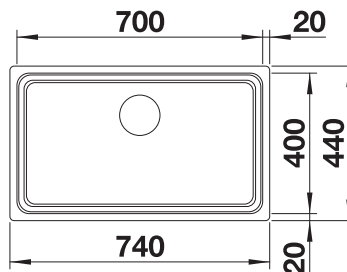

TECHNICKÝ NÁKRES

Hĺbka vaničky 190 mm

VOLITELNÉ PRÍSLUŠENSTVO

Kompozitná doska na krájanie z jaseňa
230700

Multifunkčná miska
231396

Odkvapkávač
230734

BLANCO UNIT S ETAGON 700-U

drink.filter EVOL-S Pro
pozri stranu 341

FLEXON II Low 80/3
pozri stranu 442