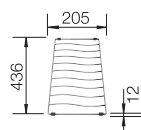

V DODÁVKE

odkvapkávacia nerezová mriežka, odtoková armatúra so sitkom InFino 3 ½" s excentrickým ovládaním (vršok excentra)
alebo
odkvapkávacia nerezová mriežka, odtoková armatúra so sitkom InFino 3 ½"

Odkvapkávacia nerezová mriežka