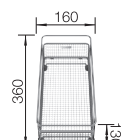

Multifunkčný kôš

223297