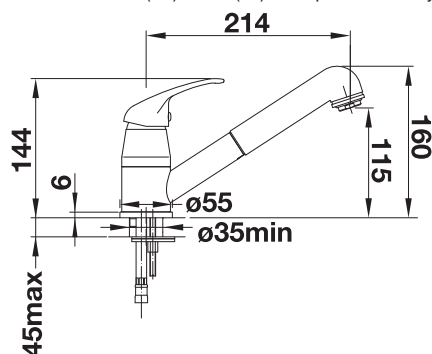

TECHNICKÝ NÁKRES

Prietok 9.1 / 6.2 (NT) / 10.6 (VT) l/min pri tlaku 3 bary

V DODÁVKE

- ramienko batérie otočné o 90°
- potrebný otvor pre batériu Ø 35 mm
- kartuša s keramikou vložkou
- regulátor prúdu prevzdušňujúci prúd vody
- sprška z pochrómovaného plastu
- nylonom obalená spršková hadica
- závažie pre sprškovú hadicu
- flexibilné prívodové hadičky, dĺžka 500 m a 3/8" matica
- sériovo vybavená spätným ventilom, ktorý zabraňuje spätnému toku podľa EN 1717

VOLITELNÉ PRÍSLUŠENSTVO

Filter pre rohový ventil
128434

Sada regulátorov prúdu pre čistý a perlivý prúd vody
521746

Usmerňovač sprškovej hadice
511920

ODPORÚČANÝ DÁVKOVAČ SAPONÁTU

LATO

pozri stranu 424