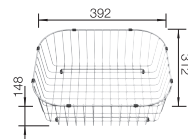

VOLITELNÉ PRÍSLUŠENSTVO

Nerezový kôš na riad

220573