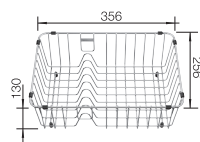

VOLITELNÉ PRÍSLUŠENSTVO

Kôš na riad
231693