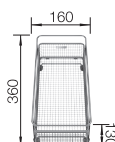

Multifunkčný kôš
223297