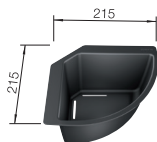

VOLITELNÉ PRÍSLUŠENSTVO

Doska na krájanie
z masívneho buka
218313

Doska na krájanie
z kvalitného plastu
217611

Rohová miska
235866

BLANCO UNIT S METRA 9

LINUS-S

pozri stranu 385

BOTTON II 30/2