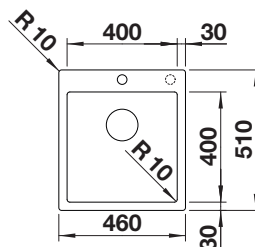

TECHNICKÝ NÁKRES

Hĺbka vaničky 190 mm