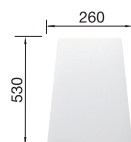

Doska na krájanie
z kvalitného plastu
217611

BLANCO UNIT S NAYA 8

KANO-S

pozri stranu 397

BOTTON II 30/2

pozri stranu 447

LEGRA 8 SILGRANIT

- klasické línie kombinované s modernými funkciami
- veľkorysý dvojdrez poskytuje dostatok priestoru
- pohodlné používanie oboch vaničiek súčasne