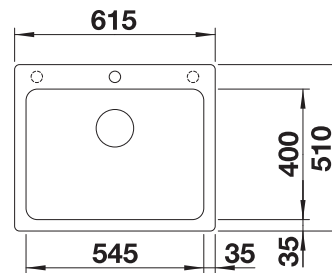

TECHNICKÝ NÁKRES

○ podfrézované otvory na vyklepnutie
Hĺbka vaničky 200 mm

VOLITELNÉ PRÍSLUŠENSTVO

Nerezové koľajničky
235906

Doska na
krájanie z masívneho buka
225362

Odkvapávač 2 v 1
527644

BLANCO UNIT S NAYA 6

KANO-S

pozri stranu 397

BOTTON Pro 60/3 Manual

pozri stranu 446