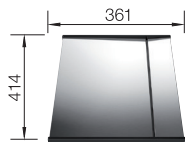

VOLITELNÉ PRÍSLUŠENSTVO

Samostatný odkvapkávač

223067