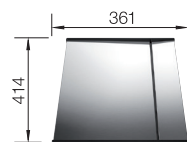

Samostatný odkvapkávač
223067