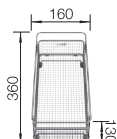

Multifunkčný kôš
223297