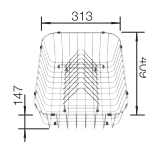

VOLITELNÉ PRÍSLUŠENSTVO

Kôš na riad

507829