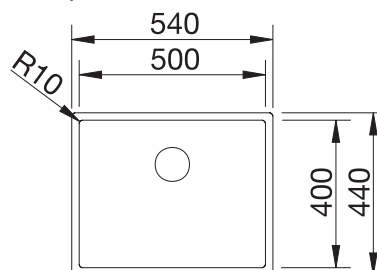

TECHNICKÝ NÁKRES

Hĺbka vaničky 190 mm
Poznámka: Okraj vaničky na zabudovanie pod pracovnú dosku nie je v rohoch uzavretý.