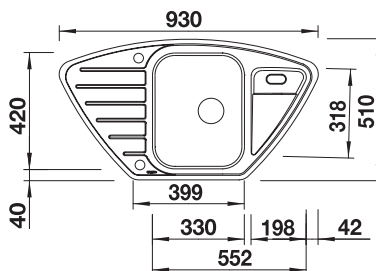

- široká rodina drezov s jasnými líniami
- elegantné a moderné spracovanie kontúr v IF-prevedení
- kompaktný odkvapkávač
- s 3 1/2" nerezovou odtokovou armatúrou a sitkom
- s excentrickým ovládaním
- možnosť zabudovania do rohu aj do rovnej skrinky

900
x
900

Rohová
skrinka mm

IF - plochý
okraj

POVRCH	V DODÁVKE	VANIČKA UPROSTRED
● leštená nerez	s excentrickým ovládaním	516277

V DODÁVKE	TECHNICKÝ NÁKRES
odtoková armatúra so sitkom 3 1/2" s excentrickým ovládaním (vršok excentra)	

Hĺbka vaničky 170/35 mm
Informácie o výreze pri všetkých montážnych procesoch možno nájsť po stiahnutí z internetu.

Poznámka:
pri inštalácii do 60 cm rohovej spodnej skrinky by sa mali steny pod ňou vyrezať pre dodatočný odtok vaničky. Vľavo od drezovej vaničky môžete napláňovať umývačku riadu.