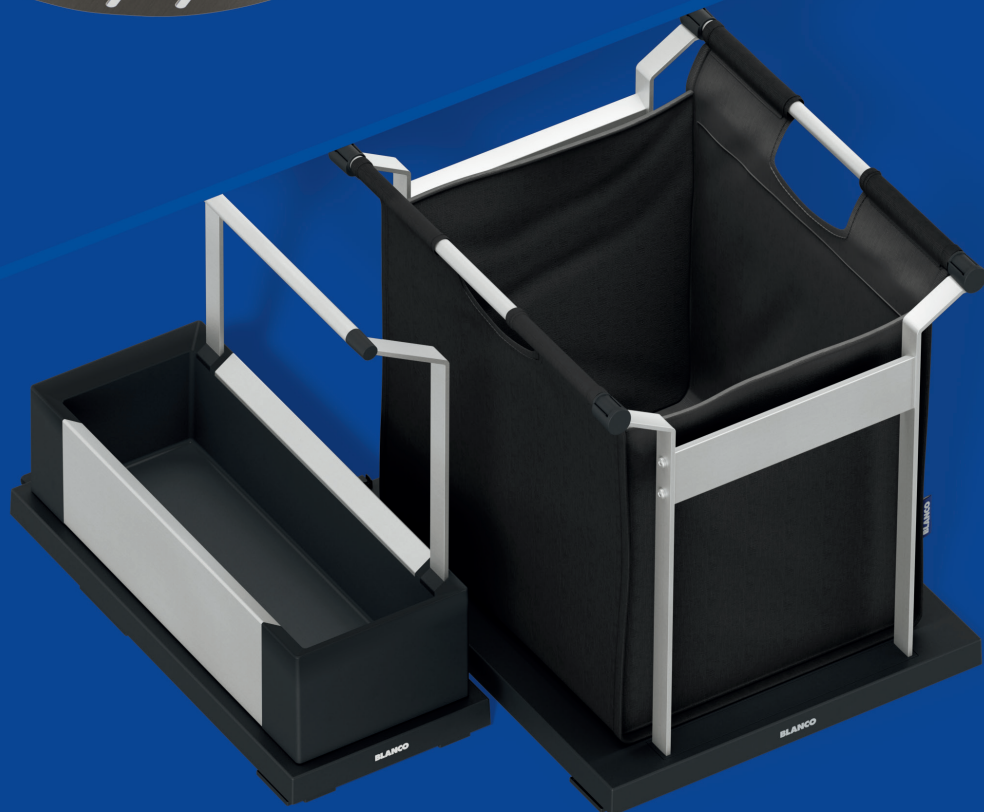

BLANCO UNIT.