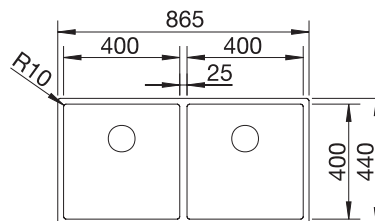

TECHNICKÝ NÁKRES

Hĺbka vaničky 190/190 mm
Poznámka: Okraj vaničky na zabudovanie pod pracovnú dosku nie je v rohoch uzavretý.