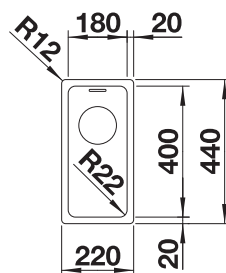

TECHNICKÝ NÁKRES

Hĺbka vaničky 130 mm
Poznámka: Pri montáži kuchynskej batérie, excentrického ovládania alebo dávkovača umývacieho prostriedku do laminátovej pracovnej dosky je nutná pružná tesniaca páska.

Údaje k výrezom pre všetky montážne postupy nájdete medzi našimi súbormi na stiahnutie na internete.