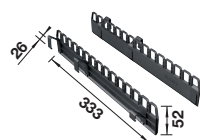

Podrobný rozmer a náčres výřezov nájdete na www.blanco.com.

BLANCO

441