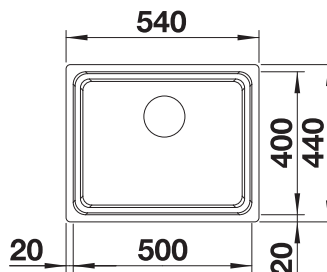

TECHNICKÝ NÁKRES

Hĺbka vaničky 190 mm
Údaje pre výrezy pre všetky montážne postupy nájdete na www.blanco.de/ausschnittdaten