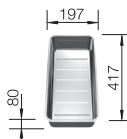

Multifunkčná miska 227692