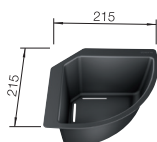

VOLITELNÉ PRÍSLUŠENSTVO

BLANCO UNIT S PLEON 8 PRE FAREBNÉ PRÍSLUŠENSTVO

Kompozitná doska na krájanie z jaseňa
230700

Nerezové koľajničky
235906

Rohová miska
235866

ALTA-S II

SOLON-IF

pozri stranu 371

pozri stranu 448