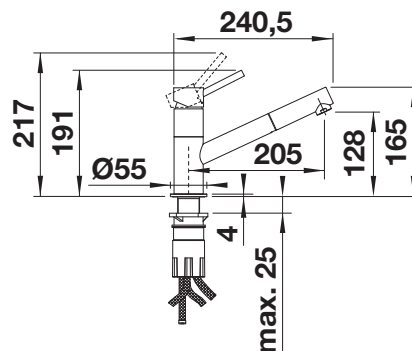

TECHNICKÝ NÁKRES

Prietok 9.3 l/min pri tlaku 3 bary

V DODÁVKE

- ramienko batérie otočné o 120°
- potrebný otvor pre batériu Ø 35 mm
- kartuša s keramikou vložkou
- regulátor prúdu prevzdušňujúci prúd vody
- sprška z pochrómovaného plastu
- nylonom obalená spršková hadica
- závažie pre sprškovú hadicu
- flexibilné prívodové hadičky, dĺžka 500 m a 3/8" matica
- stabilizačný trojuholník
- sériovo vybavená spätným ventilom, ktorý zabraňuje spätnému toku podľa EN 1717

VOLITELNÉ PRÍSLUŠENSTVO

Filter pre rohový ventil
128434

Sada regulátorov prúdu pre čistý a perlivý prúd vody
521746

Usmerňovač sprškovej hadice
511920

ODPORÚČANÝ DÁVKOVAČ SAPONÁTU

LATO

pozri stranu 424