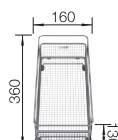

Multifunkčný kôš

223297