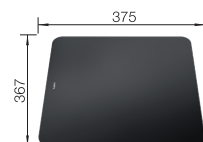

Doska na krájanie z čierneho
satinovaného skla
224629

Multifunkčná miska
223077

302

BLANCO

BLANCO UNIT S ZENAR 45 S-F

AVONA

SELECT II 45/2

pozri stranu 370