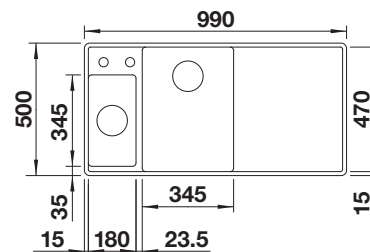

Sklenená doska na krájanie, biela

Multifunkčná miska

TECHNICKÝ NÁKRES

Hĺbka vaničky 190/145 mm
Informácie o výreze pri všetkých montážnych procesoch možno nájsť po stiahnutí z internetu.

VOLITELNÉ PRÍSLUŠENSTVO