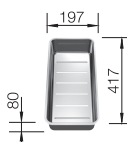

Multifunkčná miska
227692