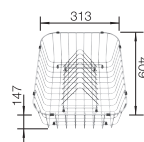

Kôš na riad

507829