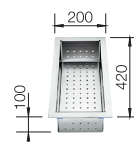

Nerezová miska

219649