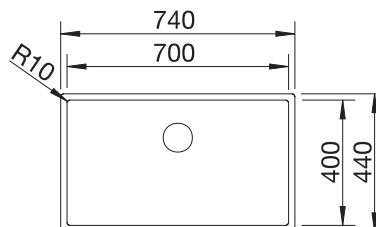

TECHNICKÝ NÁKRES

Hĺbka vaničky 190 mm

VOLITELNÉ PRÍSLUŠENSTVO

Samostatný odkvapkávač
223067

Skladacia podložka 460x425
238482

Multifunkčný kôš
223297

BLANCO UNIT S CLARON 700-U DURINOX DARK STEEL EDITION

BLANCO CULINA-S II
pozri stranu 359

FLEXON II Low 80/3
pozri stranu 442