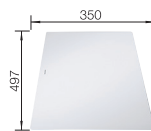

190/145 mm

190/145 mm

RÁDIUS VANIČKY

V DODÁVKE

InFino s excentrickým
ovládáním

kompozitná doska na krájanie z jaseňa, multifunkčná nerezová miska, odtoková armatúra so sítom InFino 2 x 3 1/2" s excentrickým ovládaním (vršok excentra) hlavnej vaničky alebo sklenená doska na krájanie, multifunkčná nerezová miska, odtoková armatúra so sítom InFino 2 x 3 1/2" s excentrickým ovládaním (vršok excentra) hlavnej vaničky