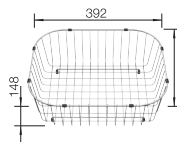

Nerezový kôš na riad
220573