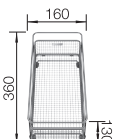

VOLITELNÉ PRÍSLUŠENSTVO

Multifunkčná miska

227689

Multifunkčný kôš

223297

Kôš na riad

507829

BLANCO UNIT S ELON XL 6 S-F