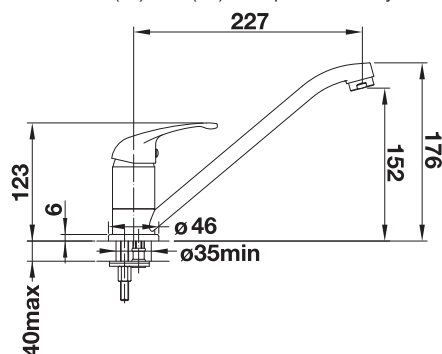

TECHNICKÝ NÁKRES

Prietok 15.4 (VT) / 6.2 (NT) l/min pri tlaku 3 bary

V DODÁVKE

- ramienko batérie otočné o 360°
- potrebný otvor pre batériu Ø 35 mm
- kartuša s keramikou vložkou
- regulátor prúdu prevzdušňujúci prúd vody
- flexibilné prívodové hadice, dĺžka 500 mm a 3/4" matica

VOLITELNÉ PRÍSLUŠENSTVO

Filter pre rohový ventil 128434	Sada regulátorov prúdu pre čistý a perlivý prúd vody 521746

ODPORÚČANÝ DÁVKOVAČ SAPONÁTU

LATO

pozri stranu 424