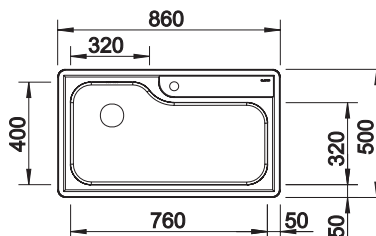

TECHNICKÝ NÁKRES

Hĺbka vaničky 210 mm

VOLITELNÉ PRÍSLUŠENSTVO

Doska na krájanie z masívneho buka 219891

Funkčná miska 219770

Odkvapkávacia mriežka so stojanom na tanieri 220381

BLANCO UNIT S PLENTA 9

MIDA-S

pozri stranu 401

SOLON-IF

pozri stranu 448