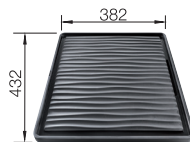

Odkvapávač

230734