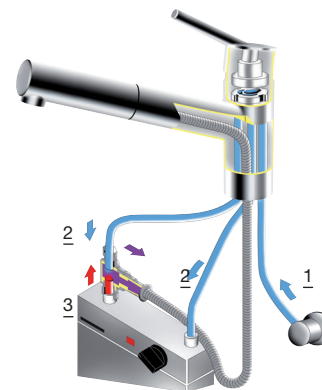

1 Pripojenie studenej vody

2 Studená voda

Kuchyňská batéria so sprškou