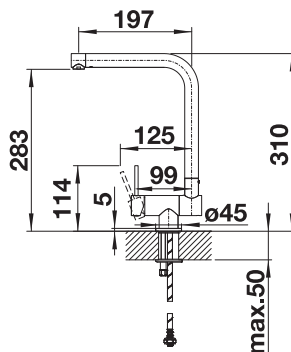

TECHNICKÝ NÁKRES

Prietok 11.83 l/min pri tlaku 3 bary
Minimálna vzdialenosť medzi drezom a krídlom okna 6,5 cm.

V DODÁVKE

- ramienko batérie otočné o 360°
- potrebný otvor pre batériu Ø 35 mm
- kartuša s keramikou vložkou
- regulátor prúdu prevzdušňujúci prúd vody
- flexibilné prírodné hadičky, dĺžka 500 m a 3/8" matica
- stabilizačný trojuholník