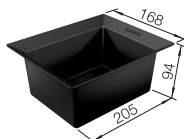

VOLITELNÉ PRÍSLUŠENSTVO

ODPORÚČANÝ ORGA SYSTÉM

SELECT II Clip	MOVEX	SELECT univerzálny box	Kitchen Foodwaste Caddy
521300	519357	229342	235845