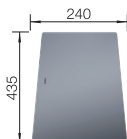

VOLITELNÉ PRÍSLUŠENSTVO

Sklenená doska na krájanie
strieborná
227697