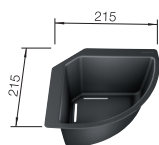

VOLITELNÉ PRÍSLUŠENSTVO

Rohová miska
235866