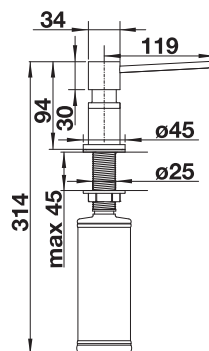

TECHNICKÝ NÁKRES

Poznámka: Je potrebný dodatočný otvor (Ø 35 mm).
Objem: 300 ml