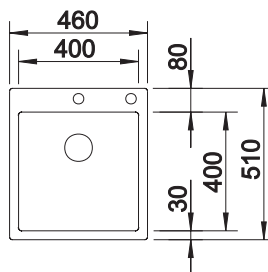

TECHNICKÝ NÁKRES

Hĺbka vaničky 190 mm

VOLITELNÉ PRÍSLUŠENSTVO

Samostatný odkvapkávač

223067

200

BLANCO

Skladacia podložka 460x425

238482

Nerezová miska

219649

BLANCO UNIT S CLARON 400-IF/A DURINOX

drink.filter EVOL-S Pro

pozri stranu 341

SOLON-IF

pozri stranu 448

Podrobný rozmer a náčres výrezov nájdete na www.blanco.com.
Informácie o nariadení (EG) 1907/2006 (REACH)