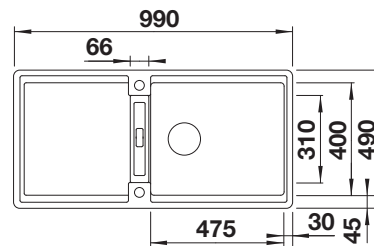

TECHNICKÝ NÁKRES

Hĺbka vaničky 200 mm

VOLITELNÉ PRÍSLUŠENSTVO

Odkvapkávač 2 v 1

527644

Mriežka do vaničky

234795

Kôš na riad

231693

BLANCO UNIT S ADIRA XL 6 S-F

ALTA-S II

pozri stranu 372

SELECT II 60/2 Orga

pozri stranu 433