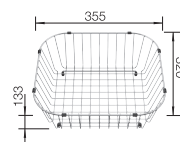

VOLITELNÉ PRÍSLUŠENSTVO

Nerezový kôš na riad

514238