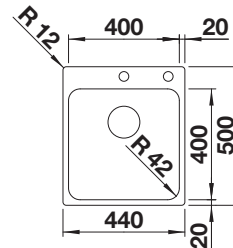

TECHNICKÝ NÁKRES

Hĺbka vaničky 185 mm
Je možné vyvŕtať ďalší otvor. Ďalší otvor by mala vyvŕtať špecializovaná firma.