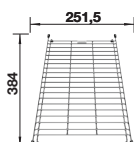

Mriežka do vaničky
234795