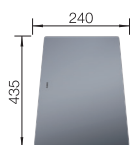

- sklenená doska na krájanie strieborná
- odporúčame ako príslušenstvo ku keramickým drezom SUBLINE
- bezpečnostné sklo
- 17 x 240 x 435 mm

227699