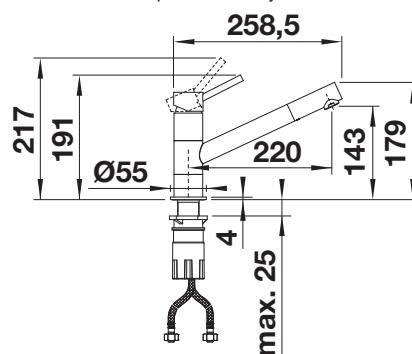

TECHNICKÝ NÁKRES

Prietok 15.21 l/min pri tlaku 3 bary

V DODÁVKE

- ramienko batérie otočné o 360°
- potrebný otvor pre batériu Ø 35 mm
- kartuša s keramikou vložkou
- regulátor prúdu prevzdušňujúci prúd vody
- flexibilné prívodové hadičky, dĺžka 500 m a 3/8" matica
- stabilizačný trojuholník

VOLITELNÉ PRÍSLUŠENSTVO

Filter pre rohový ventil

128434

Podrobný rozmer a náčrt výrezov nájdete na www.blanco.com.
Informácie o nariadení (EG) 1907/2006 (REACH)

ODPORÚČANÝ DÁVKOVAČ SAPONÁTU

LATO

pozri stranu 424