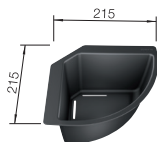

VOLITELNÉ PRÍSLUŠENSTVO

Doska na krájanie
z masívneho buka
218313

Doska na krájanie
z kvalitného plastu
217611

Rohová miska
235866

BLANCO UNIT S PLEON 9

LINUS-S

pozri stranu 385

BOTTON II 30/2