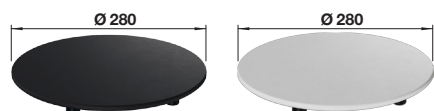

OOVALON CapFlow

V DODÁVKE

CapFlow vo Velgranite vo farbe prispôsobenej farbe vaničky.

OOVALON CapFlow