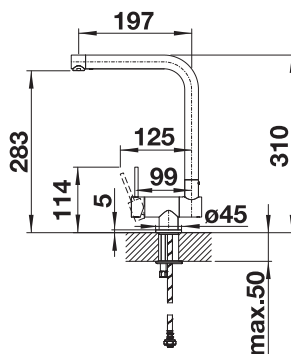

TECHNICKÝ NÁKRES

Prietok 11.83 l/min pri tlaku 3 bary
Minimálna vzdialenosť medzi drezom a krídlom okna 6,5 cm.

V DODÁVKE

- ramienko batérie otočné o 360°
- potrebný otvor pre batériu Ø 35 mm
- kartuša s keramikou vložkou
- regulátor prúdu prevzdušňujúci prúd vody
- flexibilné prírodné hadičky, dĺžka 500 m a 3/8" matica
- stabilizačný trojuholník