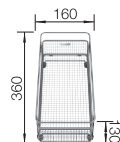

Multifunkčný kôš
223297