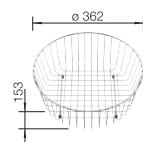

VOLITELNÉ PRÍSLUŠENSTVO

Nerezový kôš na riad

220574