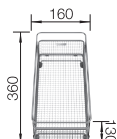

VOLITELNÉ PRÍSLUŠENSTVO

Nerezová miska	Samostatný odkvapkávač	Multifunkčný kôš
219649	223067	223297