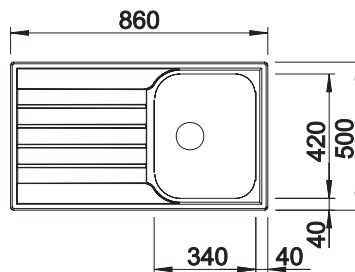

450 mm

Nerezové
drezy

6

VOLITELNÉ PRÍSLUŠENSTVO

Doska na krájanie
z masívneho buka
218313

336

BLANCO

Doska na krájanie
z kvalitného plastu
217611