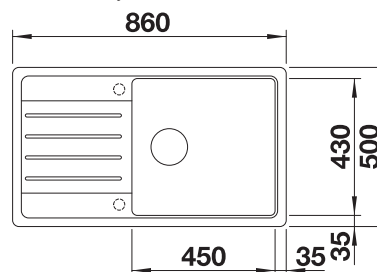

TECHNICKÝ NÁKRES

○ podfrézované otvory na vyklepnutie
Hĺbka vaničky 190 mm

600 mm

KOMPOZIT drezy

5.1

VOLITELNÉ PRÍSLUŠENSTVO

Doska na krájanie
z masívneho buka
218313

Doska na krájanie
z kvalitného plastu
217611

Kôš na riad
507829

BLANCO UNIT S LEGRA XL 6 S

MIDA-S

pozri stranu 401

BOTTON Pro 60/3 Manual

pozri stranu 446