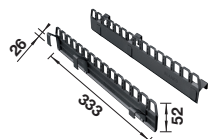

VOLITELNÉ PRÍSLUŠENSTVO

SELECT II Clip
521300

MOVEX
519357

SELECT kryt na odpadkový kôš 15 l
229338

SELECT univerzálny box
229342

ODPORÚČANÝ ORGA SYSTÉM

Organizačná zásuvka
pozri stranu 453

Podrobný rozmer a náčrt výřezov nájdete na www.blanco.com.