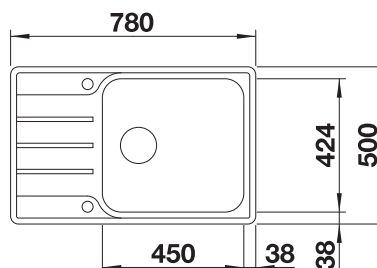

- moderný, čistý dizajn
- maximálny objem vaničky
- kompaktná odkvapkávacia plocha
- elegantný IF-ploché okraj pre zabudovanie zhora alebo do roviny s pracovnou doskou
- obojstranne zabudovateľný
- 3 ½" výpusť so sitkom s excentrickým ovládaním

600 Rozmer skrinky mm

IF - ploché okraj

POVRCH	V DODÁVKE	OBOJSTRANNÝ DREZ
leštená nerez	s excentrickým ovládaním bez excentrického ovládania	525110 525111

V DODÁVKE	TECHNICKÝ NÁKRES
odtoková armatúra so sitkom 3 ½" s excentrickým ovládaním alebo odtoková armatúra so sitkom 3 ½"	Hĺbka vaničky 205 mm Údaje k výrezom pre všetky montážne postupy nájdete medzi našimi súborními na stiahnutie na internete.