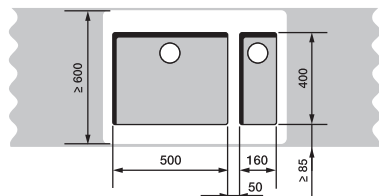

80 cm spodná skrinka

SUBLINE 500-U SUBLINE 160-U