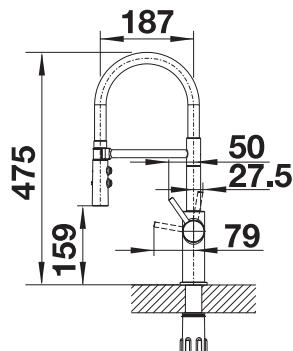

TECHNICKÝ NÁKRES

Prietok 7.9 l/min pri tlaku 3 bary

V DODÁVKE

- ramienko batérie otočné o 360°
- potrebný otvor pre batériu Ø 35 mm
- kartuša s keramikovou vložkou
- plastová sprška
- čierna hadica zo silikónu
- flexibilné prívodové hadičky, dĺžka 700 mm a 3/8" matica
- regulátor prúdu prevzdušňujúci prúd vody
- stabilizačný trojuholník
- sériovo vybavená spätným ventilom, ktorý zabraňuje spätnému toku podľa EN 1717

Nariadenie EÚ o bezpečnosti výrobkov
Varovanie: magnetické pole.

VOLITELNÉ PRÍSLUŠENSTVO

Filter pre rohový ventil

128434

Podrobný rozmer a náčrt výrezov nájdete na www.blanco.com.
Informácie o nariadení (EG) 1907/2006 (REACH)

ODPORÚČANÝ DÁVKOVAČ SAPONÁTU

LATO

pozri stranu 424