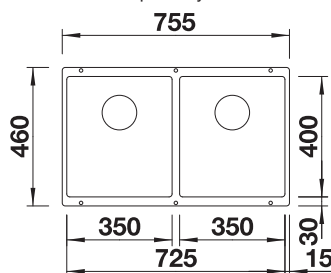

TECHNICKÝ NÁKRES

Hĺbka vaničky 200/200 mm
Polomer výrezu: 10 mm

Poznámka: Komponenty odtoku sa musia objednávať samostatne.