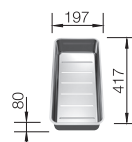

Multifunkčná miska
227692