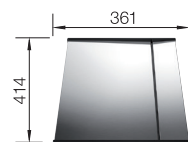

VOLITELNÉ PRÍSLUŠENSTVO

Samostatný odkvapkávač
223067