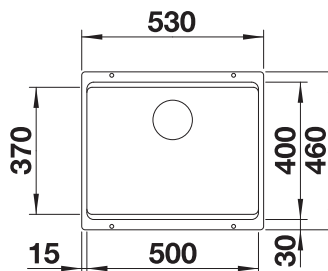

V DODÁVKE

2 x ETAGON koľajničky z nehrdzavejúcej ocele, sada úchyto

2x ETAGON nerezové koľajničky

pozri stranu

TECHNICKÝ NÁKRES

Hĺbka vaničky 200 mm
Polomer výrezu: 20 mm

Poznámka: Komponenty odtoku sa musia objednávať samostatne.