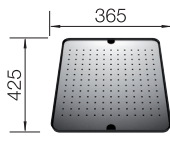

Odkvapkovácia vaňa s nerezovou vložkou 513485