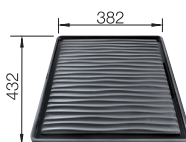

Odkvapkávač
230734