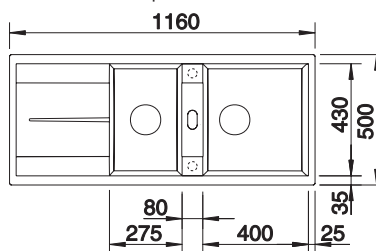

TECHNICKÝ NÁKRES

○ podfrézované otvory na vyklepnutie
Hĺbka vaničky 190/190 mm
Je možné si dokúpiť sadu na dodatočnú montáž excentrického ovládania.