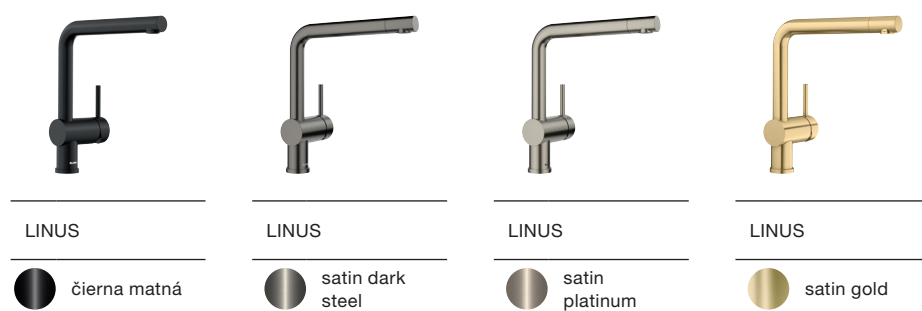

3. Vyberte si zladenú batériu alebo systém pitnej vody