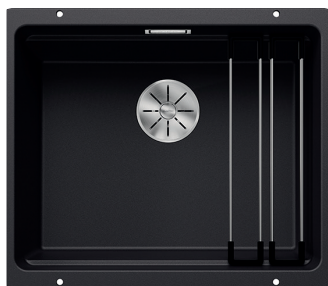

ETAGON 500-U SILGRANIT

600 mm

KOMPOZIT drezy
a vaničky

2-2

- veľkorysá etážová vanička s rozšírenou funkčnosťou
- integrovaný stupienok vytvára ďalšiu funkčnú úroveň
- inovatívny systémový koncept so všestranne využiteľnými nerezovými koľajničkami ETAGON
- kvalitné vyhotovenie so zakrytým prepadom C-overflow a odtokovou armatúrou InFino – elegantne integrovaná a mimoriadne jednoduchá na údržbu