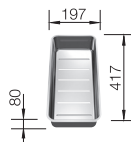

Multifunkčná miska
227692