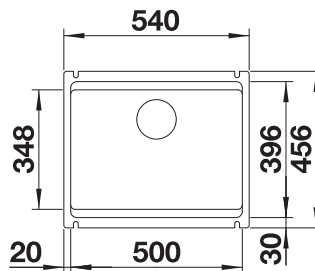

TECHNICKÝ NÁKRES

Hĺbka vaničky 200 mm
Údaje k výrezom pre všetky montážne postupy nájdete medzi našimi súbormi na stiahnutie na internete.