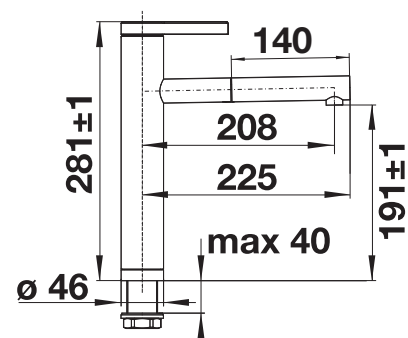

TECHNICKÝ NÁKRES

Prietok 11.5 l/min pri tlaku 3 bary

V DODÁVKE

- ramienko batérie otočné o 130°
- potrebný otvor pre batériu Ø 35 mm
- kartuša s keramickou vložkou
- regulátor prúdu prevzdušňujúci prúd vody
- kovová sprška
- kovom obalená spršková hadica
- závažie pre sprškovú hadicu
- flexibilné prívodové hadičky, dĺžka 500 m a 3/8" matica
- stabilizačný trojuholník
- sériovo vybavená spätným ventilom, ktorý zabraňuje spätnému toku podľa EN 1717
- perlátor prevzdušňujúci prúd vody

VOLITELNÉ PRÍSLUŠENSTVO

Filter pre rohový ventil
128434

Usmerňovač sprškovej hadice
511920

ODPORÚČANÝ DÁVKOVAČ SAPONÁTU

Dávkovač saponátu
BLANCO PIONA

pozri stranu 423