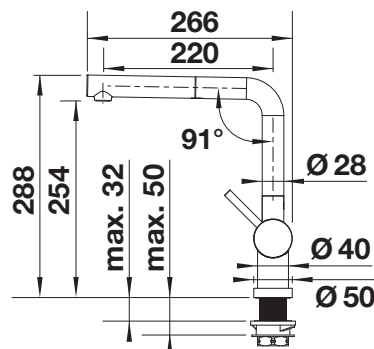

TECHNICKÝ NÁKRES

Prietok 9.6 (VT) / 5 (NT) l/min pri tlaku 3 bary
Minimálna vzdialenosť medzi drezom a krídlom okna 4,5 cm.