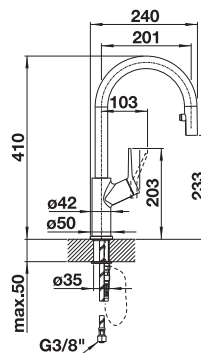

TECHNICKÝ NÁKRES

Prietok 9 l/min pri tlaku 3 bary

V DODÁVKE

- ramienko batérie otočné o 190°
- potrebný otvor pre batériu Ø 35 mm
- kartuša s keramikou vložkou
- regulátor prúdu prevzdušňujúci prúd vody
- sprška z pochrómovaného plastu
- skrytá sprška s prepínačom umiestneným na zadnej strane
- nylonom obalená spršková hadica
- závažie pre sprškovú hadicu
- flexibilné prívodové hadičky, dĺžka 500 mm a 1/8" matica
- stabilizačný trojuholník
- sériovo vybavená spätným ventilom, ktorý zabraňuje spätnému toku podľa EN 1717

VOLITELNÉ PRÍSLUŠENSTVO

Filter pre rohový ventil
128434

Usmerňovač sprškovej hadice
511920

ODPORÚČANÝ DÁVKOVAČ SAPONÁTU

LATO

pozri stranu 424