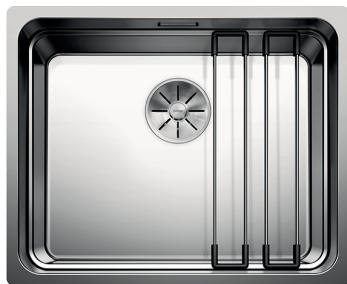

ETAGON 500-IF NEREZ

600 mm

- veľkorysá etážová vanička s rozšírenou funkčnosťou
- integrovaný stupienok vytvára ďalšiu funkčnú úroveň
- inovatívny systémový koncept so všestranne využiteľnými nerezovými koľajničkami ETAGON
- kvalitné vyhotovenie so zakrytým prepacom C-overflow a odtokovou armatúrou InFino – elegantne integrovaná a mimoriadne jednoduchá na údržbu