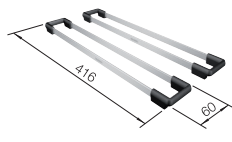

Nerezové koľajničky
235906

Rohová miska
235866