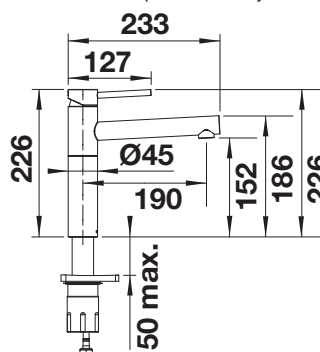

TECHNICKÝ NÁKRES

Prietok 13.1 l/min pri tlaku 3 bary

V DODÁVKE

- ramienko batérie otočné o 360°
- potrebný otvor pre batériu Ø 35 mm
- jednoduchá a rýchla profesionálna montáž batérie s BLANCOLock
- kartuša s keramickou vložkou
- laminárny regulátor prúdu
- flexibilné prívodové hadičky, dĺžka 700 mm a 3/8" matica
- stabilizačný trojuholník

VOLITELNÉ PRÍSLUŠENSTVO

Filter pre rohový ventil

128434

374

BLANCO

ODPORÚČANÝ DÁVKOVAČ SAPONÁTU

LATO

pozri stranu 424

Podrobný rozmer a náčres výrezov nájdete na www.blanco.com.
Informácie o nariadení (EG) 1907/2006 (REACH)