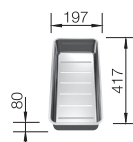

Multifunkčná miska
227692