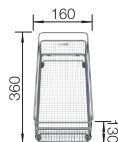

Multifunkčný kôš
223297