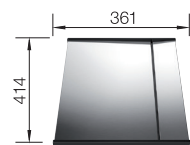

VOLITELNÉ PRÍSLUŠENSTVO

Samostatný odkvapkávač

223067