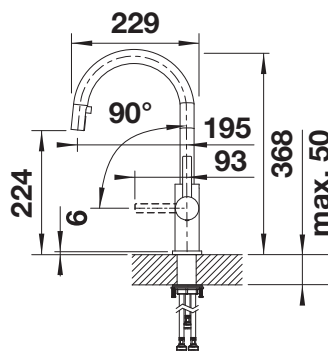

TECHNICKÝ NÁKRES

Prietok 8.5 (VT) / 5 (NT) l/min pri tlaku 3 bary