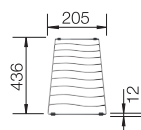

V DODÁVKE

odkvapkávacia nerezová mriežka, odtoková armatúra so sitkom InFino 3 1/2" s excentrickým ovládaním (vršok excentra) alebo odkvapkávacia nerezová mriežka, odtoková armatúra so sitkom InFino 3 1/2"

Odkvapkávacia nerezová mriežka