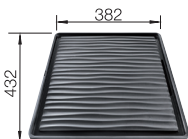

BLANCO UNIT S LANTOS 6-IF

KANO-S

pozri stranu 396

SELECT II 60/3

pozri stranu 434

SOLIS-U NEREZ

600 mm

Nerezové drezy
a vaničky