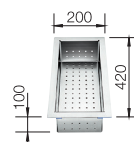

VOLITELNÉ PRÍSLUŠENSTVO

Nerezová miska

219649