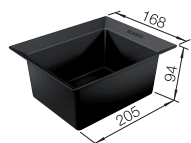

- možnosť zavesiť do nádob s objemom 8 l, 15 l alebo 19 l BLANCO SELECT II a FLEXON II
- ideálne aj na zbieranie bio-dopadu alebo drobných vecí
- vhodné do umývačky riadu
- v prípade BLANCO SELECT II Orga sa dodáva ako súčasť balenia

UNIVERZÁLNY BOX

- SELECT univerzálny box
- na zavesenie do koša s objemom 8 l, 15 l alebo 19 l
- čierna
- umelá hmota
- 94 x 205 x 168 mm

229342