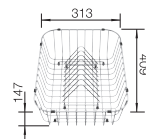

VOLITELNÉ PRÍSLUŠENSTVO

Kôš na riad

507829