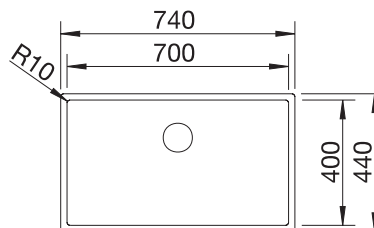

TECHNICKÝ NÁKRES

Hĺbka vaničky 190 mm
Poznámka: Okraj vaničky na zabudovanie pod pracovnú dosku nie je v rohoch uzavretý.