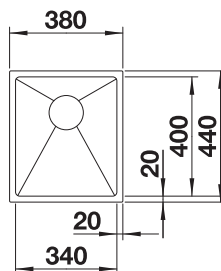

- Všestranný program vaničiek pre rôzne požiadavky
- Elegantný plochý okraj pre zabudovanie do roviny alebo pod pracovnú dosku
- Extra veľké a hlboké vaničky pre maximum pohodlia
- Precízne rohové rádiusy, moderné a funkčné
- Vyššia funkčnosť vďaka pútavým odtokovým drážkam na dne vaničky

400 Rozmer skrinky mm

Zabudovanie zhora a zospodu

400 mm

Nerezové drezy a vaničky

POVRCH	V DODÁVKE	
● leštená nerez	bez odtokovej armatúry	235640

V DODÁVKE	TECHNICKÝ NÁKRES

odtoková armatúra nie je súčasťou dodávky

Only available in selected markets, availability to be checked with your BLANCO sales representative.

Hĺbka vaničky 200 mm
Prosím, doobjednajte si odtokovú armatúru.

BLANCO QUATRUS R15-IU - výroba na objednávku, minimálne objednávkové množstvo treba preveriť v BLANCO.