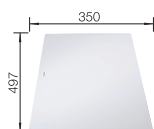

Sklenená doska na krájanie, biela

TECHNICKÝ NÁKRES

Hĺbka vaničky 190/45 mm
Údaje k výrezom pre všetky montážne postupy nájdete medzi našimi súbormi na stiahnutie na internete.