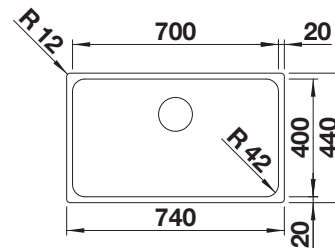

TECHNICKÝ NÁKRES

Hĺbka vaničky 185 mm
Poznámka: V prípade kombinácie dvoch samostatných vaničiek objednajte oddelene prípoje na odpad.