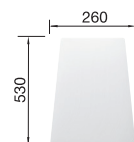

Doska na krájanie
z kvalitného plastu
217611