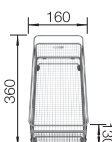

Multifunkčný kôš

223297