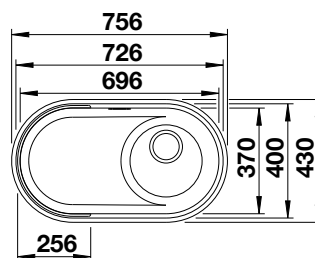

pozri stranu

VOLITELNÉ PRÍSLUŠENSTVO

BLANCO UNIT S OOVALON 700-IF

LUNEOO-S

pozri stranu 356

FLEXON II Low 80/3

pozri stranu 442