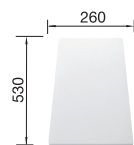

Doska na krájanie z masívneho buka 218313

Doska na krájanie z kvalitného plastu 217611

MIDA-S

BOTTON Pro 60/3 Manual

pozri stranu 401

pozri stranu 446

Podrobný rozmer a náčrt výrezov nájdete na www.blanco.com.
Informácie o nariadení (EG) 1907/2006 (REACH)