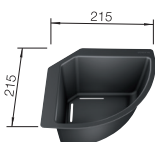

VOLITELNÉ PRÍSLUŠENSTVO

Rohová miska

235866