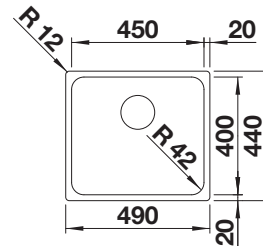

TECHNICKÝ NÁKRES

Hĺbka vaničky 185 mm
Poznámka: V prípade kombinácie dvoch samostatných vaničiek objednajte oddelene prípoje na odpad.