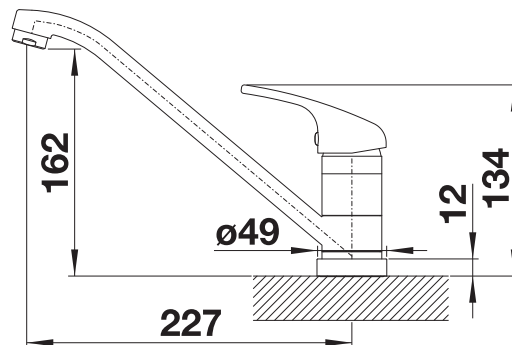

TECHNICKÝ NÁKRES

Prietok 13.7 l/min pri tlaku 3 bary
Minimálna vzdialenosť medzi drezom a krídlom okna 3 cm.

V DODÁVKE

- ramienko batérie otočné o 360°
- potrebný otvor pre batériu Ø 35 mm
- kartuša s keramikovou vložkou
- regulátor prúdu prevzdušňujúci prúd vody
- flexibilné privodové hadičky, dĺžka 950 mm a 3/8" matica
- stabilizačný trojuholník

VOLITELNÉ PRÍSLUŠENSTVO

Filter pre rohový ventil

128434

Sada regulátorov prúdu pre čistý a perlivý prúd vody

521746

ODPORÚČANÝ DÁVKOVAČ SAPONÁTU

LATO

pozri stranu 424