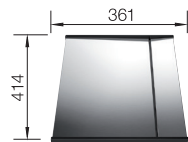

VOLITELNÉ PRÍSLUŠENSTVO

Samostatný odkvapkávač

223067