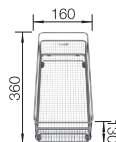

Multifunkčný kôš
223297