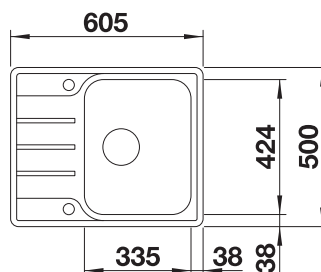

- moderný, čistý dizajn
- maximálny objem vaničky pre väčšiu funkčnosť
- kompaktná odkvapkávacia plocha
- elegantný IF-plochý okraj pre zabudovanie zhora alebo do roviny s pracovnou doskou
- obojstranne zabudovateľný
- 3 ½" výpusť so sitkom s excentrickým ovládaním

450

Rozmer
skrinky mm

IF - plochý
okraj

POVRCH	V DODÁVKE	OBOJSTRANNÝ DREZ
● leštená nerez	s excentrickým ovládaním bez excentrického ovládania	525114 525115

V DODÁVKE	TECHNICKÝ NÁKRES
odtoková armatúra so sitkom 3 ½" s excentrickým ovládaním alebo odtoková armatúra, so sitkom 3 ½"	Hĺbka vaničky 205 mm Údaje k výrezom pre všetky montážne postupy nájdete medzi našimi súborními na stiahnutie na internete.