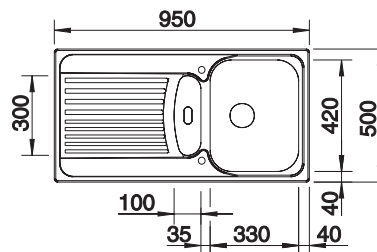

- funkčný dizajn
- priestraná vanička
- s praktickou vložkou do prídavnej vaničky
- obojstranne zabudovateľný
- s excentrickým ovládaním odtoku

500

Rozmer skrinky mm

Zabudovanie zhora

POVRCH	V DODÁVKE	OBOJSTRANNÝ DREZ
nerez	s excentrickým ovládaním, s miskou	526336

V DODÁVKE

dierovaná nerezová vložka, odtoková armatúra so sitkom 3 1/2" s excentrickým ovládaním (vršok excentra) pre hlavnú vaničku

TECHNICKÝ NÁKRES

Hĺbka vaničky 165/40 mm