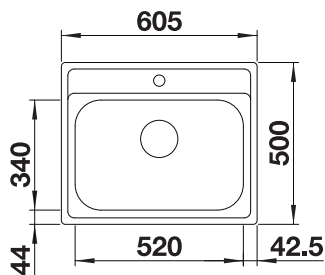

TECHNICKÝ NÁKRES

Hĺbka vaničky 158 mm
Údaje k výrezom pre všetky montážne postupy nájdete medzi našimi súbormi na stiahnutie na internete.