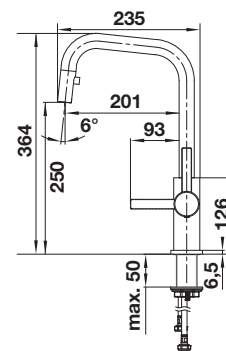

TECHNICKÝ NÁKRES

Prietok 9.9 l/min pri tlaku 3 bary