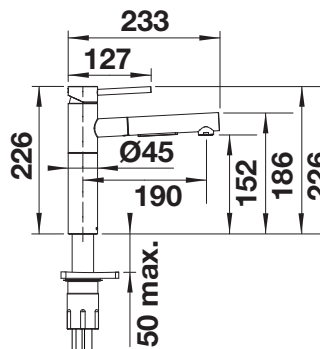

TECHNICKÝ NÁKRES

Prietok 7.9 l/min pri tlaku 3 bary

V DODÁVKE

- ramienko batérie otočné o 140°
- potrebný otvor pre batériu Ø 35 mm
- jednoduchá a rýchla profesionálna montáž batérie s BLANCOLock
- kartuša s keramikou vložkou
- laminárny regulátor prúdu
- kovová sprška s prepínačom
- nylonom obalená spršková hadica
- závažie pre sprškovú hadicu
- flexibilné prívodové hadičky, dĺžka 700 mm a 3/8" matica
- stabilizačný trojuholník
- sériovo vybavená spätným ventilom, ktorý zabraňuje spätnému toku podľa EN 1717

VOLITELNÉ PRÍSLUŠENSTVO

Filter pre rohový ventil

128434

Usmerňovač sprškovej

hadice
511920

ODPORÚČANÝ DÁVKOVAČ SAPONÁTU

LATO

pozri stranu 424