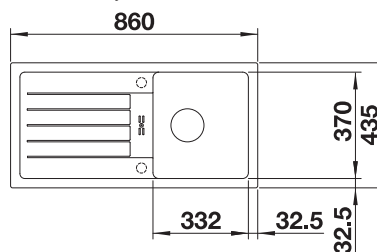

- nadčasový, funkčný dizajn s čistými líniami
- veľká vanička a veľká odkvapkávacia plocha s harmonicky integrovaným prepacom
- úzke rádiusy vaničky pre maximálne využitie objemu
- maximálne využitie priestoru
- obojstranne zabudovateľný

450

Rozmer
skrinky mm

Zabudovanie
zhora

FARBA	V DODÁVKE	OBOJSTRANNÝ DREZ
čierna	bez excentrického ovládania	526081
antracit	bez excentrického ovládania	524227
sivá vulkán	bez excentrického ovládania	527266
biela	bez excentrického ovládania	524229
biela soft	bez excentrického ovládania	527083
káva	bez excentrického ovládania	524232

V DODÁVKE

odtoková armatúra so sítikom 3 ½"

TECHNICKÝ NÁKRES

○ podfrézované otvory na vyklepnutie
Hĺbka vaničky 180 mm