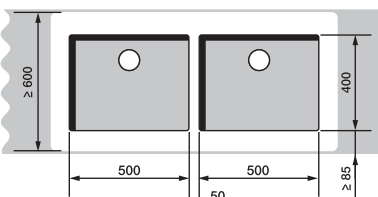

120 cm spodná skrinka

SUBLINE 500-U SUBLINE 500-U