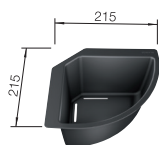

VOLITELNÉ PRÍSLUŠENSTVO

Rohová miska

235866