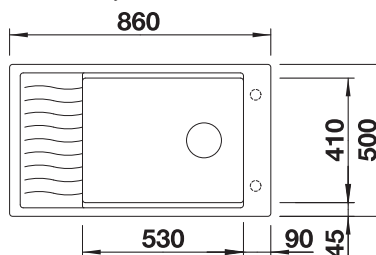

- kompaktný jednovaničkový drez
- praktická a komfortná XL vanička
- inovatívne riešenie: odkvapkávaciú plochu možno rozšíriť pomocou posuvnej nerezovej mriežky
- moderný, dokonale zladený dizajn drezu a príslušenstva
- viacúčelová odkvapkávacia nerezová mriežka je súčasťou balenia

800 Rozmer skrinky mm | Zabudovanie zhora

800 mm

KOMPOZIT drezy

5.1

FARBA	V DODÁVKE	OBOJSTRANNÝ DREZ
čierna	bez excentrického ovládania, s príslušenstvom	525886
antracit	bez excentrického ovládania, s príslušenstvom	524870
sivá skala	bez excentrického ovládania, s príslušenstvom	524871
sivá vulkán	bez excentrického ovládania, s príslušenstvom	527255
biela	bez excentrického ovládania, s príslušenstvom	524874
biela soft	bez excentrického ovládania, s príslušenstvom	527072
tartufo	bez excentrického ovládania, s príslušenstvom	524877
káva	bez excentrického ovládania, s príslušenstvom	524879

V DODÁVKE

odkvapkávacia nerezová mriežka, odtoková armatúra so sitkom InFino 3 1/2"

TECHNICKÝ NÁKRES

○ podfrézované otvory na vyklepnutie
Hĺbka vaničky 190 mm