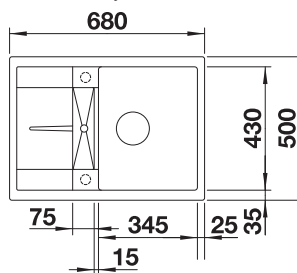

- mladistvý, priamočiary dizajn
- výnimočne priestranná vanička ponúka ešte viac miesta na umývanie
- kompaktná odkvapkávacia plocha s integrovaným odtokom
- estetický ploché prevedenie okraja
- obojstranne zabudovateľný s možnosťou zabudovania pod pracovnú dosku

450 Rozmer skrinky mm | Zabudovanie zhora

FARBA	V DODÁVKE	OBOJSTRANNÝ DREZ
čierna	bez excentrického ovládania	525912
antracit	bez excentrického ovládania	519561
sivá skala	bez excentrického ovládania	519562
sivá vulkán	bez excentrického ovládania	527286
biela	bez excentrického ovládania	519565
biela soft	bez excentrického ovládania	527103
tartufo	bez excentrického ovládania	519569
káva	bez excentrického ovládania	519570

450 mm

KOMPOZIT drezy

5.1

V DODÁVKE

odtoková armatúra so sitkom 3 1/2"

TECHNICKÝ NÁKRES

○ podfrézované otvory na vyklepnutie
Hĺbka vaničky 190/25 mm