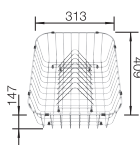

Kôš na riad

507829