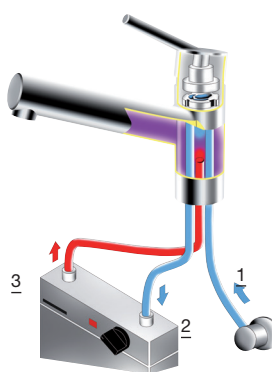

DAILYCLEAN+

SCHÉMA ZAPOJENIA

NÍZKOTLAKOVÉ KUCHYNSKÉ BATÉRIE (beztlakové batérie) sú vybavené tromi pripojovacími hadicami. Jedna hadica slúži na pripojenie k studenej vode a ďalšie dve sa pripoja k ohrievaču teplej vody.

Kuchyňská batéria s výtokom