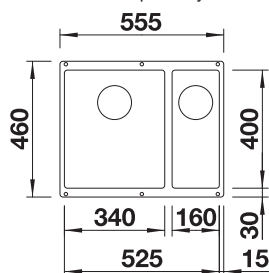

TECHNICKÝ NÁKRES

Hĺbka vaničky 190/130 mm
Polomer výrezu: 10 mm

Poznámka: Komponenty odtoku sa musia objednávať samostatne.

pozri stranu