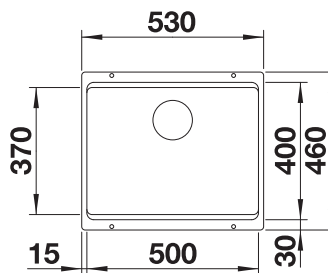

TECHNICKÝ NÁKRES

Hĺbka vaničky 200 mm
Polomer výrezu: 20 mm

VOLITELNÉ PRÍSLUŠENSTVO

Kompozitná doska na
krájanie z jaseňa
230700

Odkvapkávač
230734

Sklenená doska na krájanie
strieborná
227697

BLANCO UNIT S ETAGON 500-U

drink.filter EVOL-S Pro

pozri stranu 341

SELECT II 60/3 Orga

pozri stranu 433