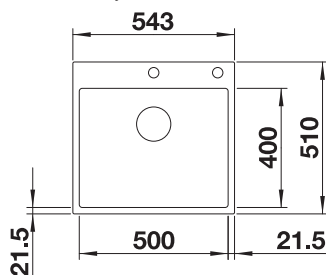

- inovatívny, jedinečný mix materiálov – nerez a SILGRANIT
- nadčasový, elegantný tvar vaničky s filigránskou IF - montážnou hranou
- elegantne integrovaný priestor pre batériu - potrebný len jeden výrez do pracovnej dosky
- pri zabudovaní zhora vhodný obzvlášť pre laminátové pracovné dosky
- elegantný a hygienický: zakrytý bočný prepad C-overflow

600

Rozmer
skrinky mm

IF - plochý
okraj

FARBA	V DODÁVKE	
čierna	s excentrickým ovládaním	525999
antracit	s excentrickým ovládaním	524111
biela	s excentrickým ovládaním	524112

V DODÁVKE

odtoková armatúra so sitkom InFino 3 ½" s excentrickým ovládaním (ťahlo)

TECHNICKÝ NÁKRES

Hĺbka vaničky 190 mm