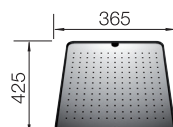

Odkvapkávacia vaňa s nerezovou vložkou
513485