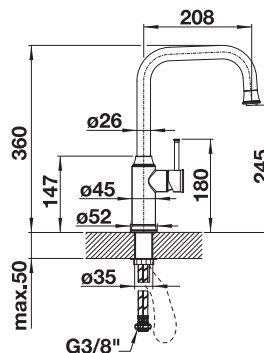

TECHNICKÝ NÁKRES

Prietok 8.4 l/min pri tlaku 3 bary

V DODÁVKE

- ramienko batérie otočné o 190°
- potrebný otvor pre batériu Ø 35 mm
- kartuša s keramikou vložkou
- regulátor prúdu prevzdušňujúci prúd vody
- kovová sprška
- nylonom obalená spršková hadica
- závažie pre sprškovú hadicu
- flexibilné prívodové hadičky, dĺžka 500 m a 3/8" matica
- stabilizačný trojuholník
- sériovo vybavená spätným ventilom, ktorý zabraňuje spätnému toku podľa EN 1717

VOLITELNÉ PRÍSLUŠENSTVO

Filter pre rohový ventil 128434	Usmerňovač sprškovej hadice 511920

ODPORÚČANÝ DÁVKOVAČ SAPONÁTU

Dávkovač saponátu
BLANCO LIVIA

pozri stranu 423