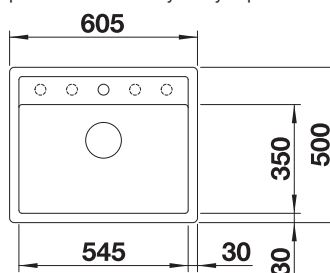

TECHNICKÝ NÁKRES

- podfrézované otvory na vyklepnutie
- Hĺbka vaničky 190 mm
- podfrézované otvory na vyklepnutie