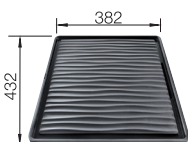

Odkvapkávač
230734