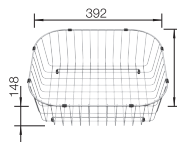

6

VOLITELNÉ PRÍSLUŠENSTVO

Doska na krájanie z masívneho buka 218313

320

BLANCO

Doska na krájanie z kvalitného plastu 217611

Nerezový kôš na riad 220573

BLANCO UNIT S DINAS 6 S