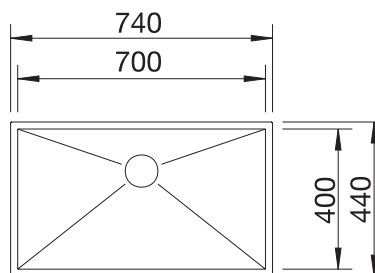

TECHNICKÝ NÁKRES

Hĺbka vaničky 185 mm
Poznámka: k dispozícii aj v prevedení pre zabudovanie do roviny.

Upozornenie k obsahu balenia:
V prípade excentrického ovládania s tiahlom je pre modely IF bez priestoru pre batériu nutná sada pre dodatočnú montáž.
Odporúčame: pol. č. 232 459